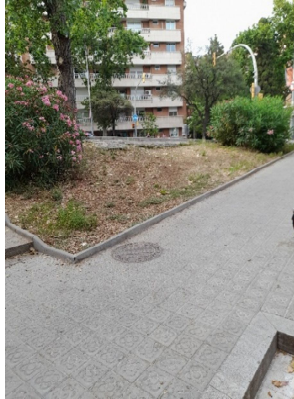

Carrer Rosari amb Via Augusta F12