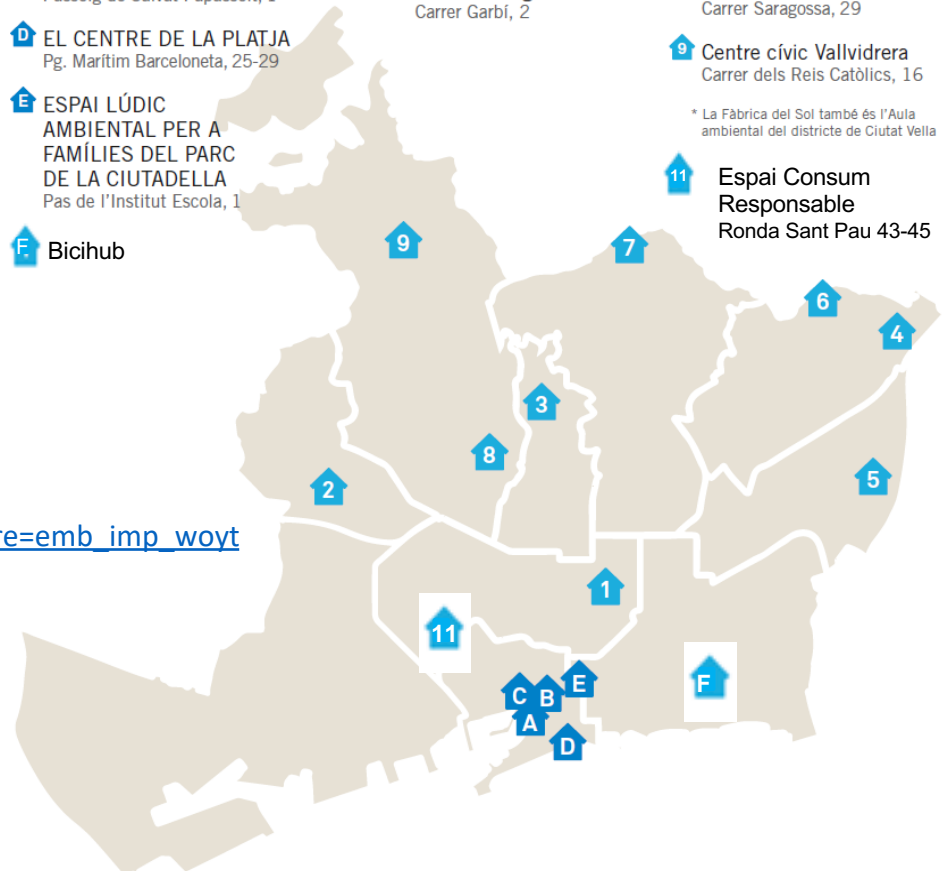

Xarxa Equipaments Ambientals de Barcelona (XEAB)

Equipaments de ciutat:

- **A** LA FÀBRICA DEL SOL*
  Passeig de Salvat Papasseit, 1
- **B** SERVEI DE DOCUMENTACIÓ D'EDUCACIÓ AMBIENTAL
  Passeig de Salvat Papasseit, 1
- **C** ATENEU DE FABRICACIÓ
  Passeig de Salvat Papasseit, 1
- **D** EL CENTRE DE LA PLATJA
  Pg. Marítim Barceloneta, 25-29
- **E** ESPAI LÚDIC AMBIENTAL PER A FAMÍLIES DEL PARC DE LA CIUTADELLA
  Pas de l'Institut Escola, 1
- **F** Bicihub

Equipaments de districte:

- **1** Aula ambiental de la Sagrada Família
  Carrer Lepant, 281-283
- **2** Aula ambiental de Les corts-Can Déu
  Pl. Concòrdia, 13
- **3** Aula ambiental del Bosc Turull
  Passeig Turull, 2
- **4** Casa de l'Aigua
  Carrer Garbí, 2
- **5** Aula ambiental de Sant Andreu
  Carrer de la Foradada, 36
- **6** Castell de Torre Baró
  Ctra. Alta de les Roquetes, 309-311
- **7** Centre de natura de Can Soler
  Carretera de sant Cugat, 114/132
- **8** Centre cívic Vil·la Urània
  Carrer Saragossa, 29
- **9** Centre cívic Vallvidrera
  Carrer dels Reis Catòlics, 16
- **11** Espai Consum Responsable
  Ronda Sant Pau 43-45

* La Fàbrica del Sol també és l'Aula ambiental del districte de Ciutat Vella

<https://www.youtube.com/watch?v=rnfexU-LLM8&feature=emb_imp_woyt>