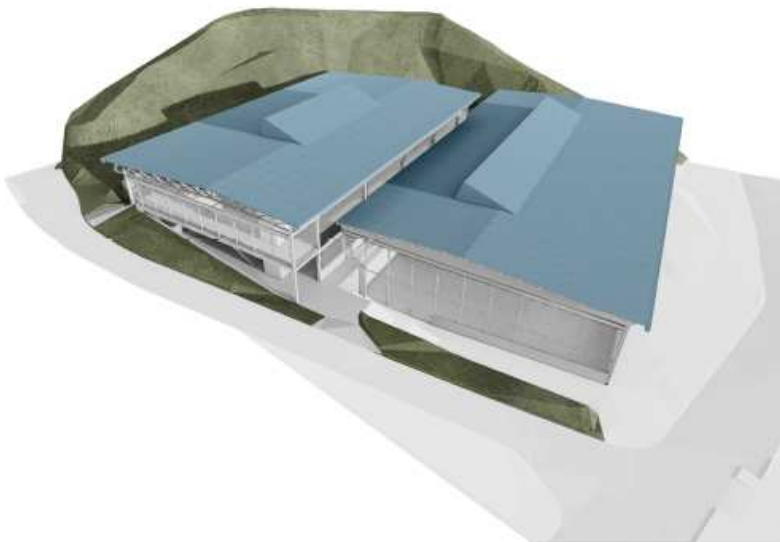

Consell de barri del Coll

- **Ampliació del poliesportiu de la Creueta del Coll**

8 de novembre de 2022

	BIM/SA Barcelona d'Infraestructures Municipals	DIRECCIÓ PROJECTES DE BARRA	AUTOR DEL PROJECTE: AAV ARQUITECTURA ANNA NOGUERA	TÍTOL DEL PROJECTE: ESTUDIS PRÈVIOS D'ALTERNATIVES PER A LA REFORMA I AMPLIACIÓ DE LA PISTA EXTERIOR DEL POLIESPORTIU CREUETA DEL COLL, AL CARRER CASTELLTERÇOL, 15, BARRI DEL COLL, DISTRICTE DE GRÀCIA, BARCELONA	ESCALES: FORMAT A3: 1/100 FORMAT A4: 1/200 SIRMAR: A3	DATA: MARÇ 2022	NOM DEL PLANO: NOVA TOPOGRAFIA PLANTA CONEIXTA	NOM RTI/ET/OTR: NOM RTI/ET/OTR	PLANO/NOV. C/NOV. P.1.1 DE 1
--	--	-----------------------------	---	--	--	--------------------	--	-----------------------------------	------------------------------------

Ajuntament
de Barcelona

Consell de barri del Coll

Ampliació del poliesportiu de la Creueta del Coll

Ajuntament
de Barcelona

Consell de barri del Coll

Ampliació del poliesportiu de la Creueta del Coll

BIM/SA
Barcelona d'Infraestructures
Municipals