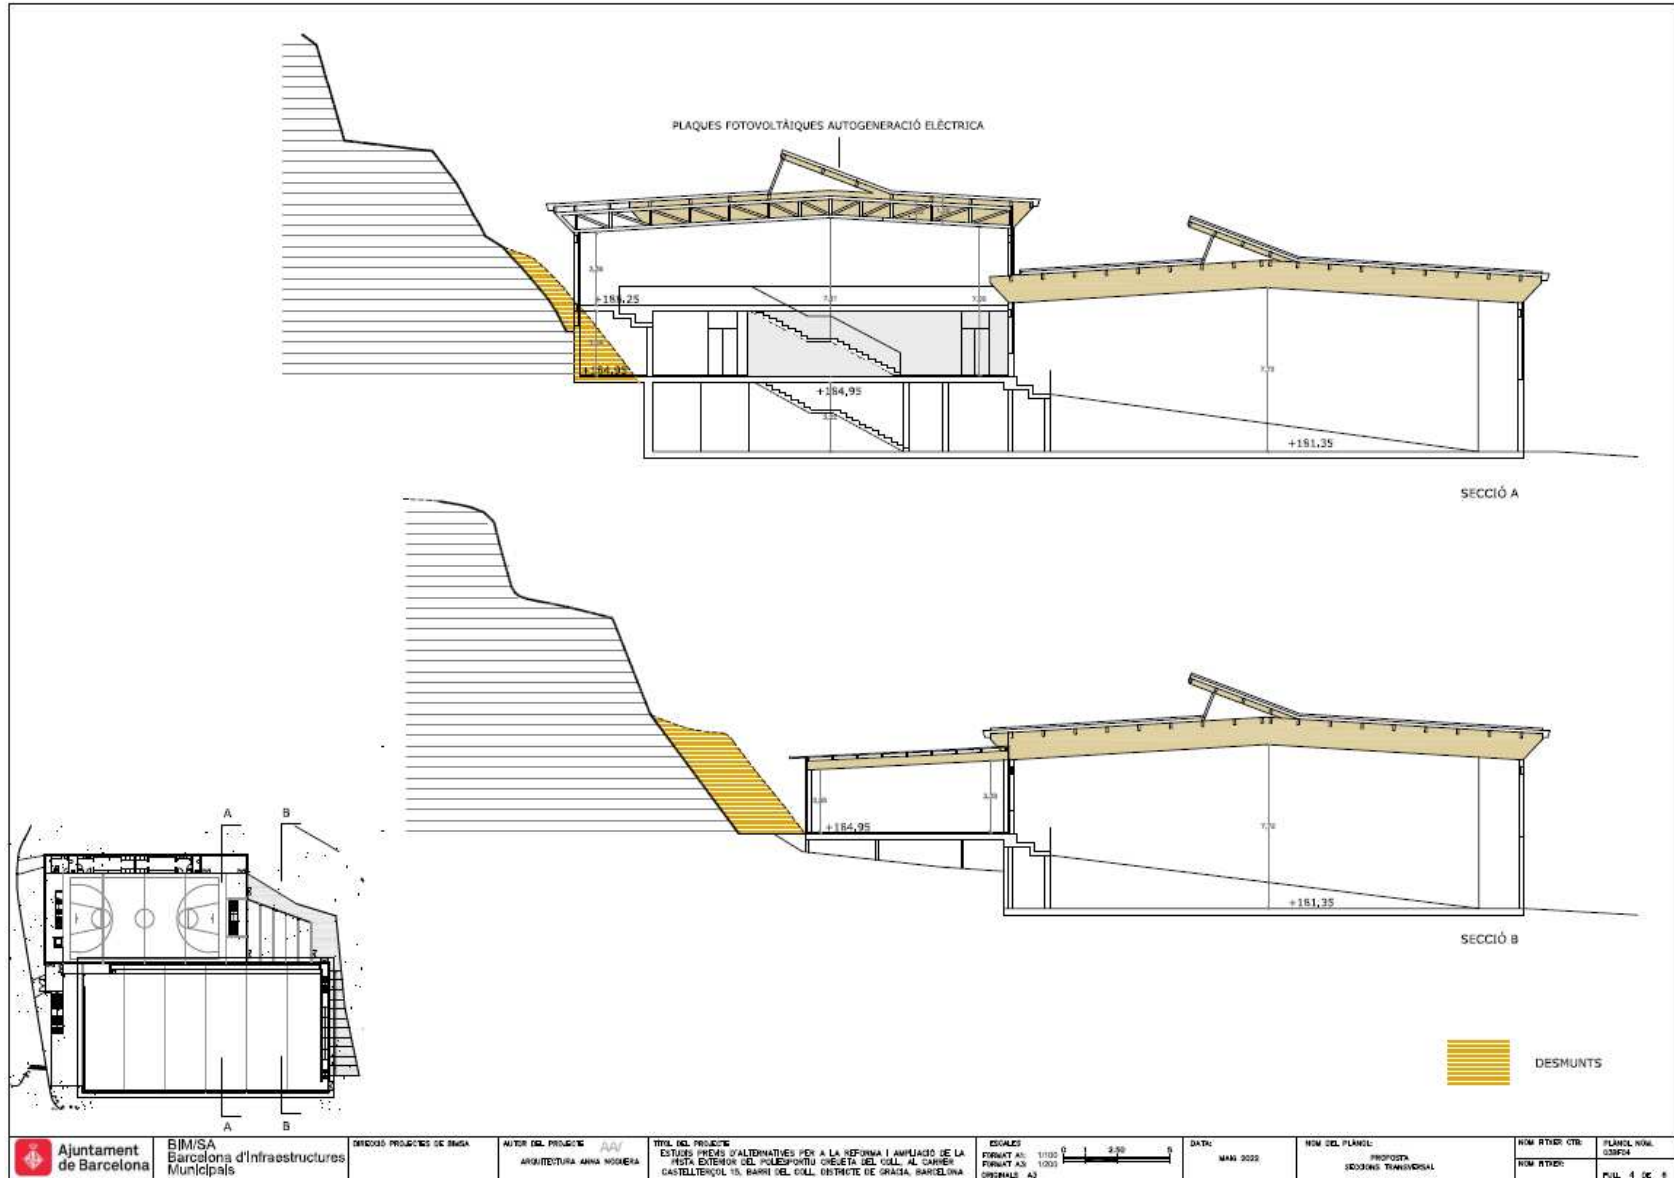

Consell de barri del Coll

- **Ampliació del poliesportiu de la Creueta del Coll**

8 de novembre de 2022

	BIM/SA Barcelona d'Infraestructures Municipals	DIRECCIÓ PROJECTES DE BARRA	AUTOR DEL PROJECTE: AAV ARQUITECTURA ANNA NOGUERA	TÍTOL DEL PROJECTE: ESTUDIS PRÈVIOS D'ALTERNATIVES PER A LA REFORMA I AMPLIACIÓ DE LA PISTA EXTERIOR DEL POLIESPORTIU CREUETA DEL COLL, AL CARRER CASTELLTERÇOL, 15, BARRI DEL COLL, DISTRICTE DE GRÀCIA, BARCELONA	ESCALES: FORMAT A3: 1/100 FORMAT A4: 1/200 SIRMAR: A3	DATA: MARÇ 2022	NOM DEL PLANO: NOVA TOPOGRAFIA PLANTA CONEIXTA	NOM RTI/ET/OTR: NOM RTI/ET/OTR	PLANO/NOV. C/NOV. P.1.1 DE 1
--	--	-----------------------------	---	--	--	--------------------	--	-----------------------------------	------------------------------------

Ajuntament
de Barcelona

Consell de barri del Coll

Ampliació del poliesportiu de la Creueta del Coll

Ajuntament
de Barcelona

Consell de barri del Coll

Ampliació del poliesportiu de la Creueta del Coll

BIM/SA
Barcelona d'Infraestructures
Municipals