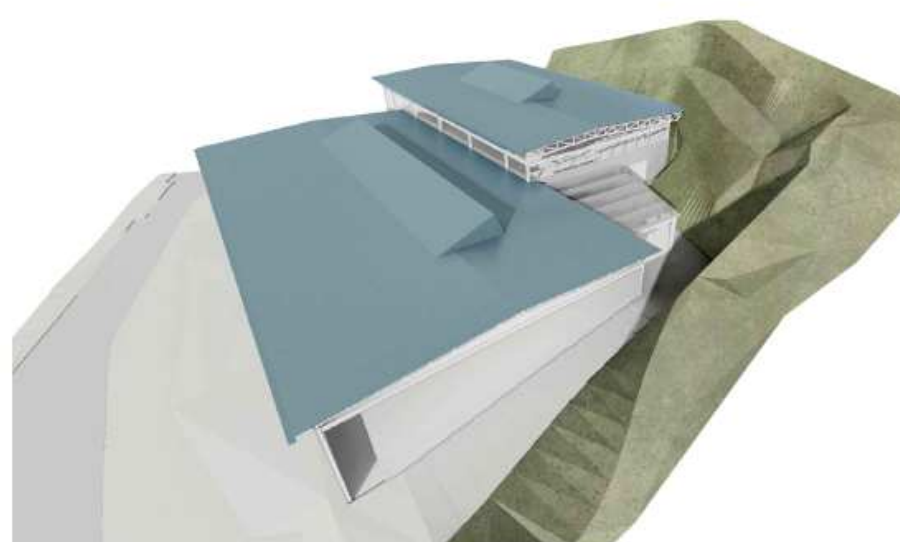

Ajuntament
de Barcelona

Consell de barri del Coll

Ampliació del poliesportiu de la Creueta del Coll