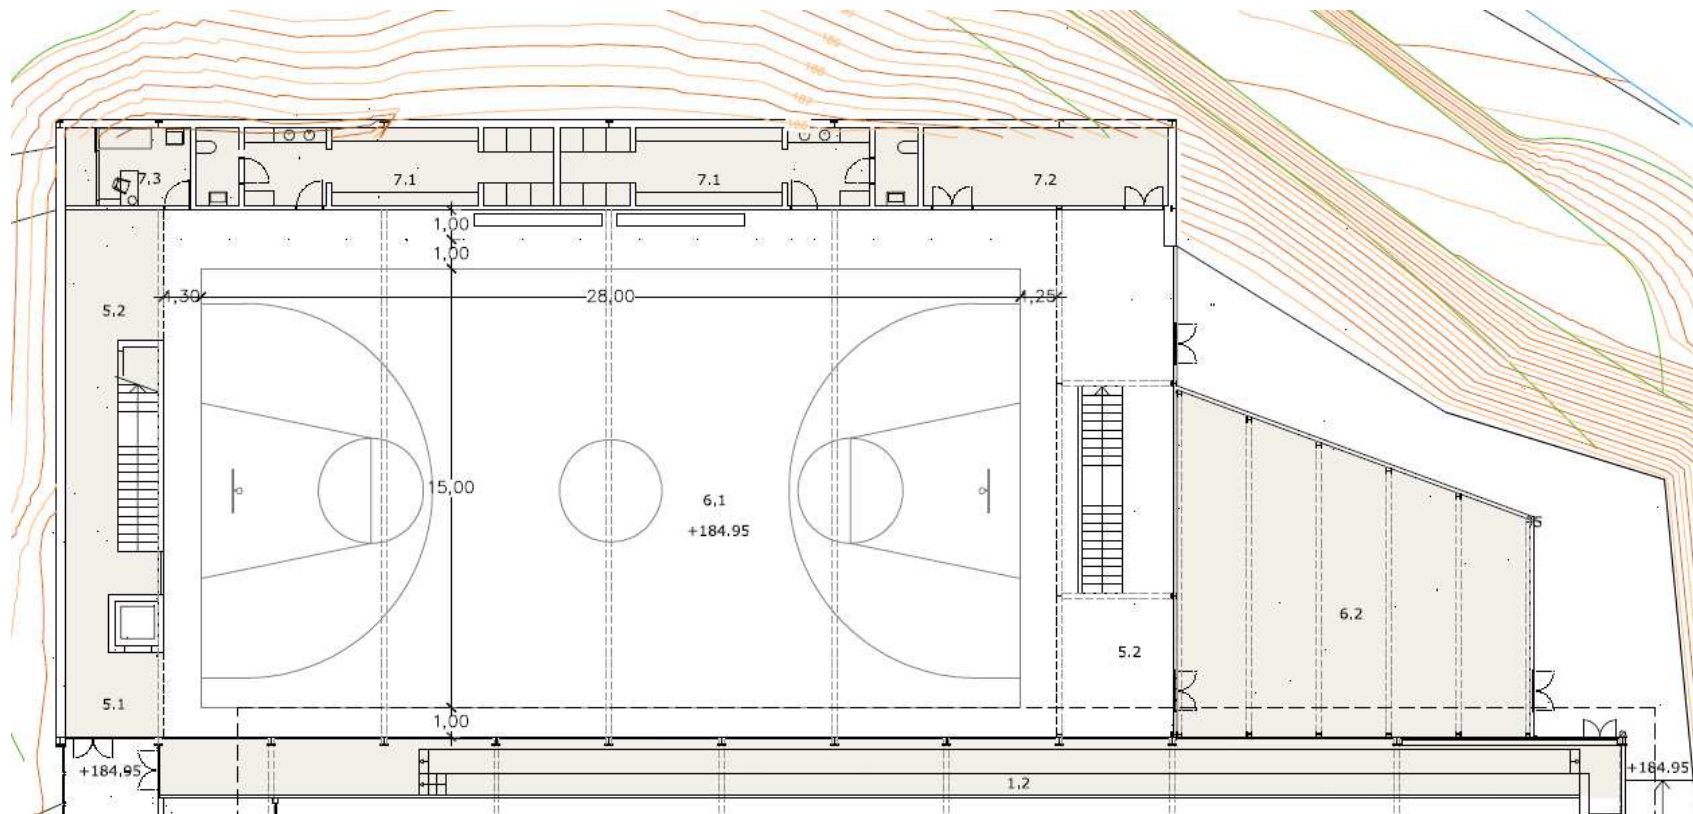

Ajuntament
de Barcelona

Consell de barri del Coll

Ampliació del poliesportiu de la Creueta del Coll