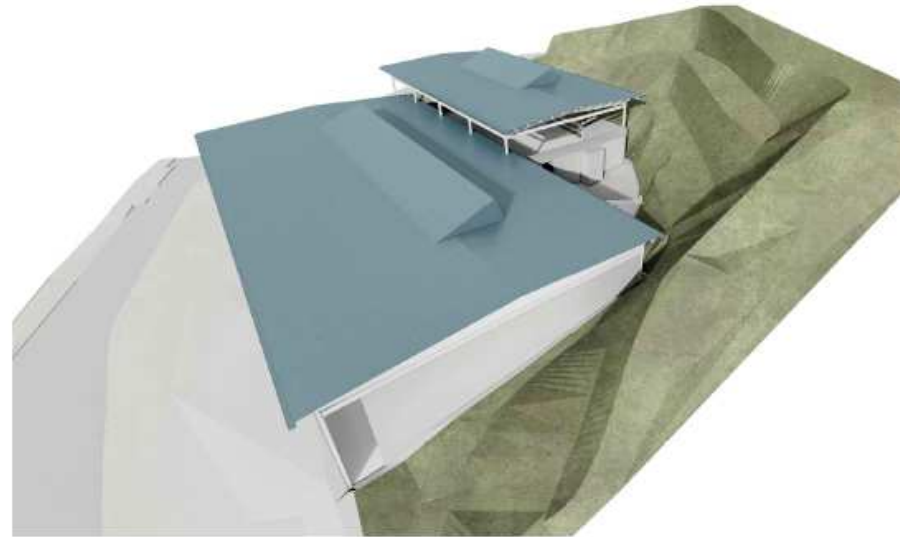

Ajuntament
de Barcelona

Consell de barri del Coll

Ampliació del poliesportiu de la Creueta del Coll