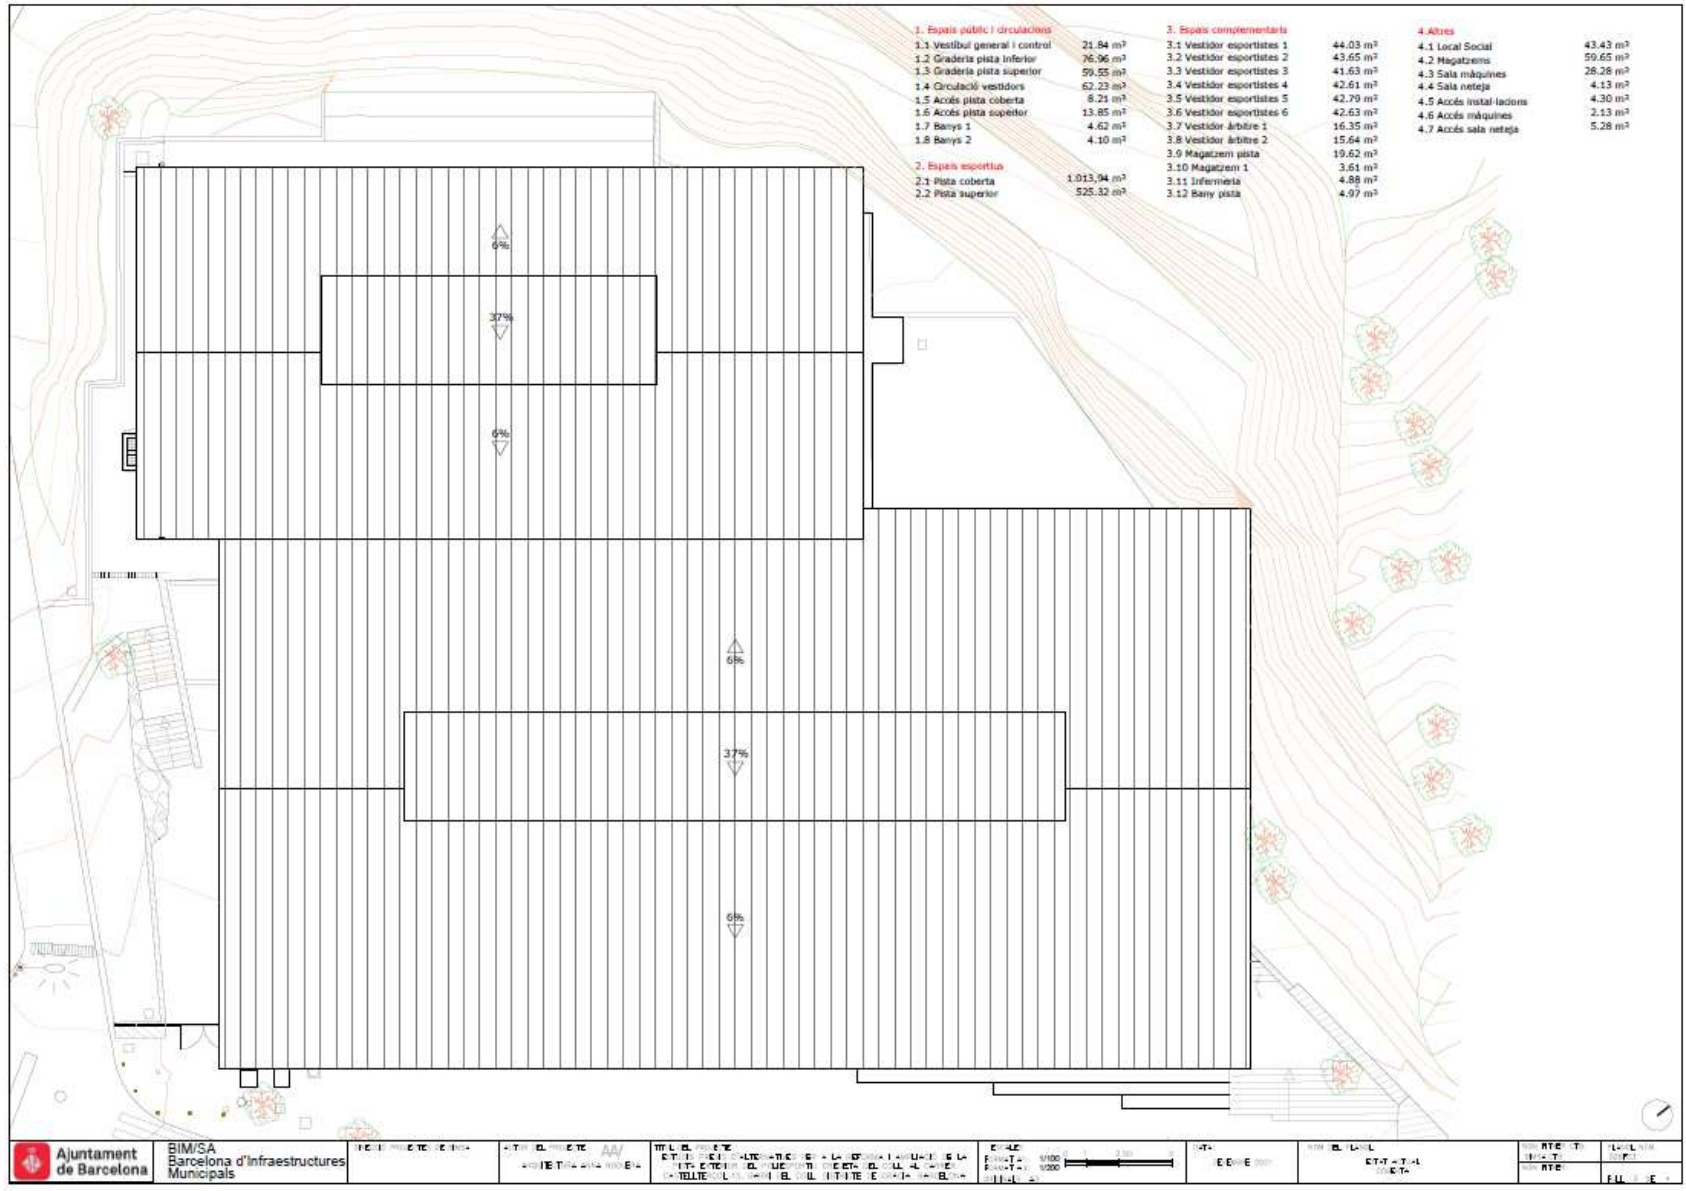

Consell de barri del Coll

- **Ampliació del poliesportiu de la Creueta del Coll**

8 de novembre de 2022

	BIM/SA Barcelona d'Infraestructures Municipals	DIRECCIÓ PROJECTES DE BARRA	AUTOR DEL PROJECTE: AAV ARQUITECTURA ANNA NOGUERA	TÍTOL DEL PROJECTE: ESTUDIS PRÈVIOS D'ALTERNATIVES PER A LA REFORMA I AMPLIACIÓ DE LA PISTA EXTERIOR DEL POLIESPORTIU CREUETA DEL COLL, AL CARRER CASTELLTERÇOL, 15, BARRI DEL COLL, DISTRICTE DE GRÀCIA, BARCELONA	ESCALES: FORMAT A3: 1/100 FORMAT A4: 1/200 SIRMAR: A3	DATA: MARÇ 2022	NOM DEL PLANO: NOVA TOPOGRAFIA PLANTA CONEIXTA	NOM RTI/ET/OTR: NOM RTI/ET/OTR	PLANO/NOV. C/NOV. P.1.1 DE 1
--	--	-----------------------------	---	--	--	--------------------	--	-----------------------------------	------------------------------------

FE: 11/01/2015

AV: 11/01/2015

TIT: 11/01/2015

ESCALE: 1:500

FE: 11/01/2015

AV: 11/01/2015

TIT: 11/01/2015

ESCALE: 1:500