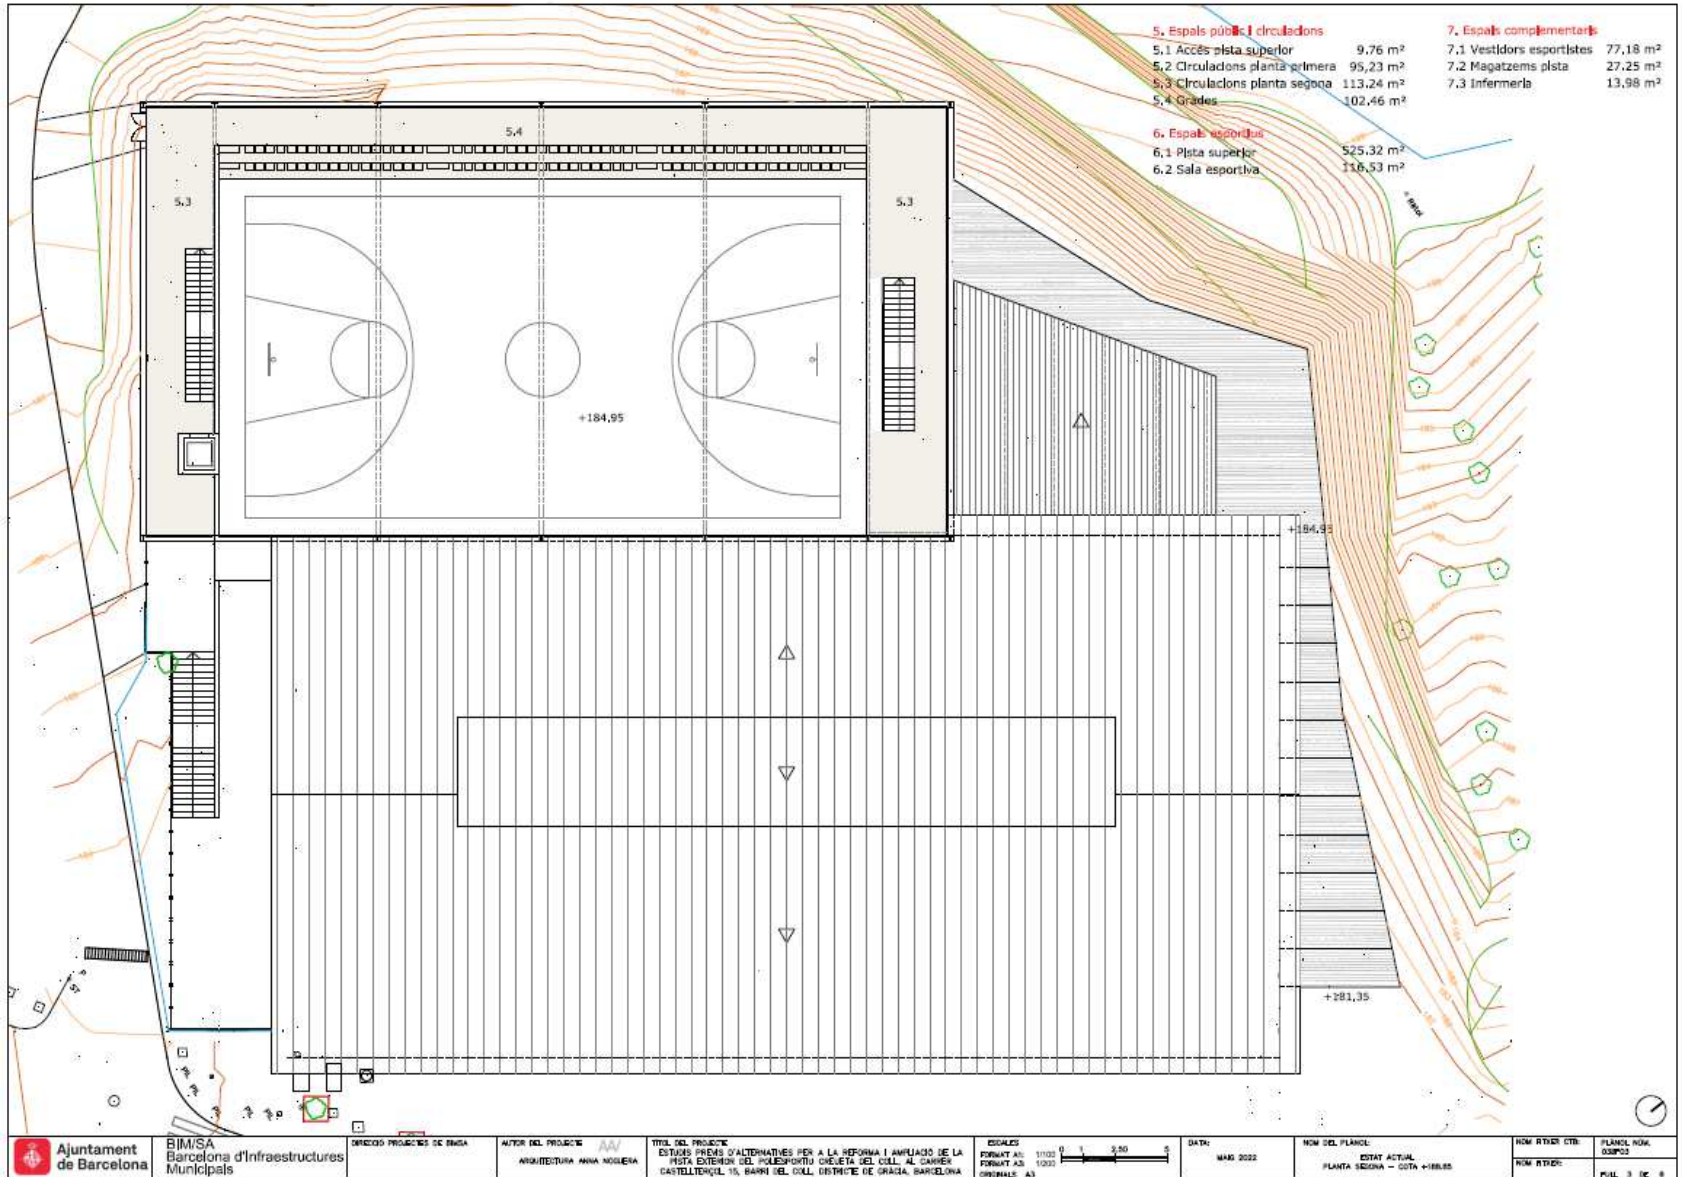

Consell de barri del Coll

- **Ampliació del poliesportiu de la Creueta del Coll**

8 de novembre de 2022

	BIM/SA Barcelona d'Infraestructures Municipals	DIRECCIÓ PROJECTES DE BARRA	AUTOR DEL PROJECTE: AAV ARQUITECTURA ANNA NOGUERA	TÍTOL DEL PROJECTE: ESTUDIS PRÈVIOS D'ALTERNATIVES PER A LA REFORMA I AMPLIACIÓ DE LA PISTA EXTERIOR DEL POLIESPORTIU CREUETA DEL COLL, AL CARRER CASTELLTERÇOL, 15, BARRI DEL COLL, DISTRICTE DE GRÀCIA, BARCELONA	ESCALES: FORMAT A3: 1/100 FORMAT A4: 1/200 SIRMAR: A3	DATA: MARÇ 2022	NOM DEL PLANO: NOVA TOPOGRAFIA PLANTA CONEIXTA	NOM RTI/ET/OTR: NOM RTI/ET/OTR	PLANO/NOV. C/NOV. P.1.1 DE 1
--	--	-----------------------------	---	--	--	--------------------	--	-----------------------------------	------------------------------------