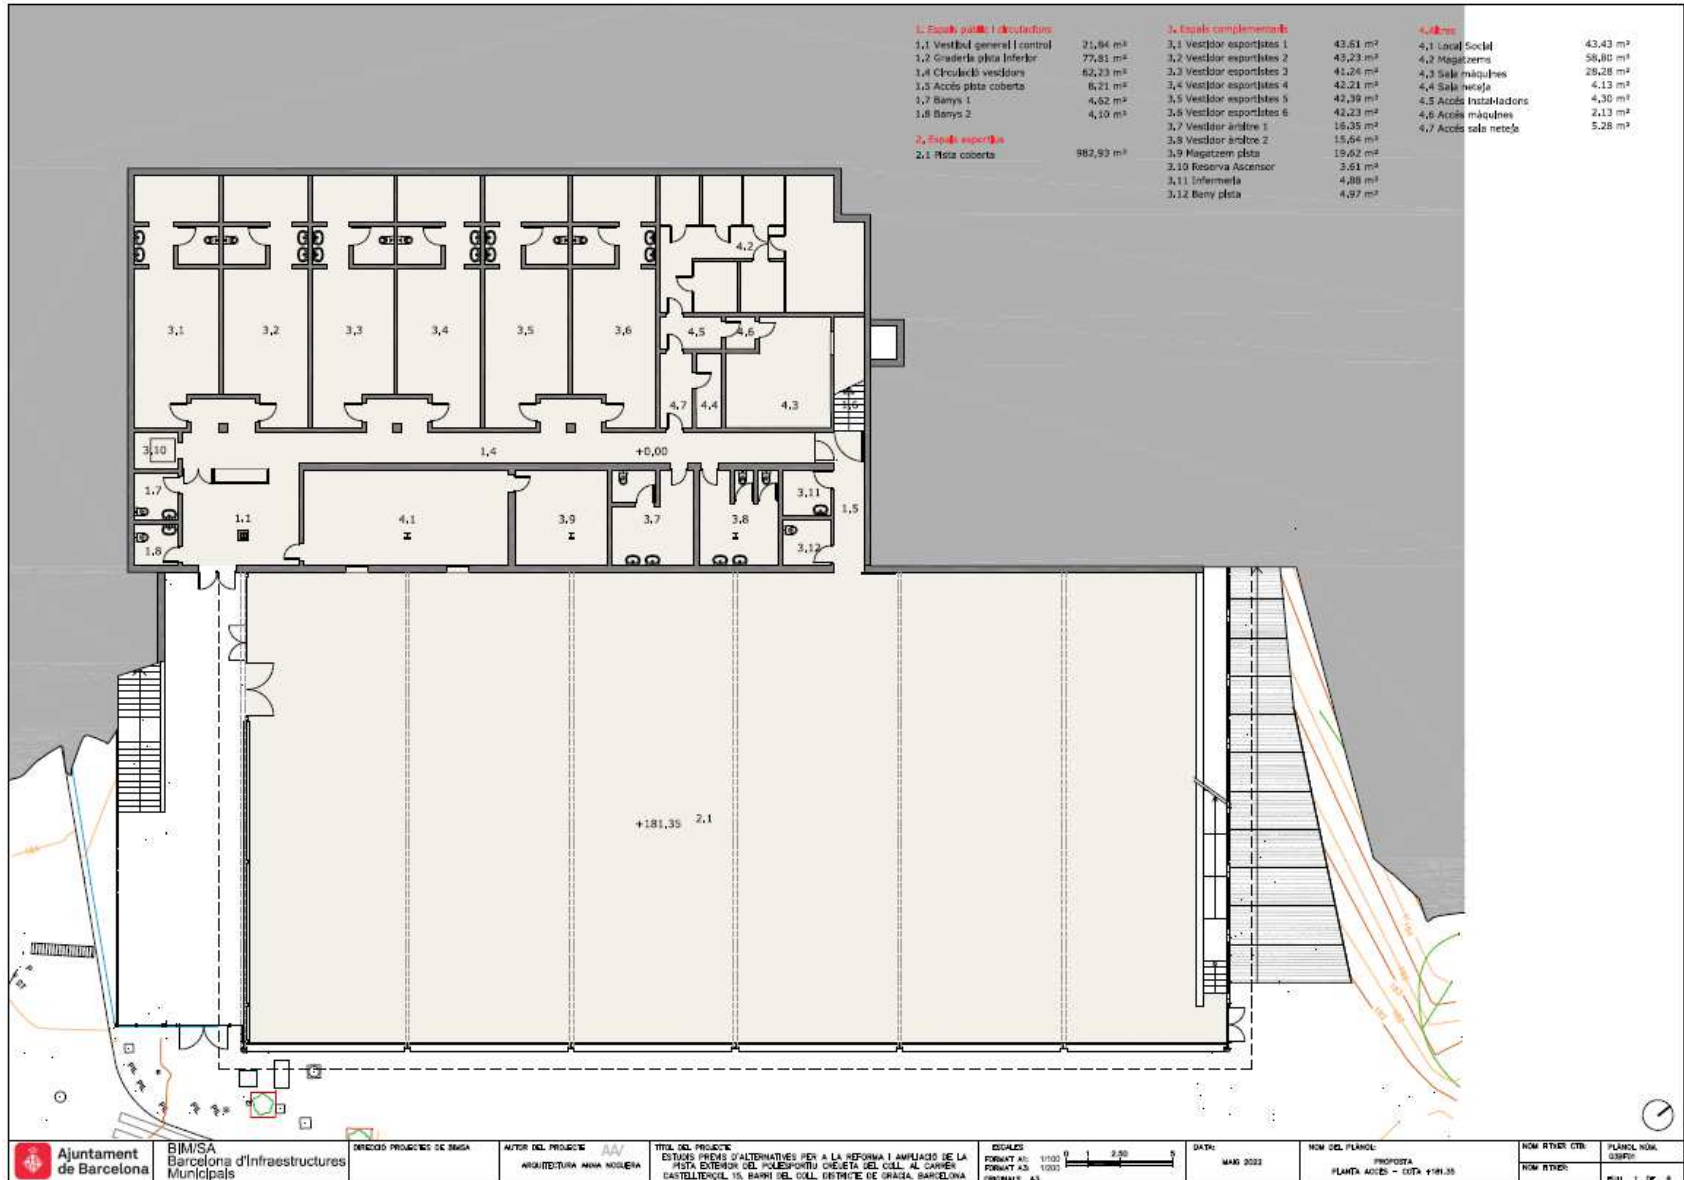

Consell de barri del Coll

- **Ampliació del poliesportiu de la Creueta del Coll**

8 de novembre de 2022

	BIM/SA Barcelona d'Infraestructures Municipals	DIRECCIÓ PROJECTES DE BARRA	AUTOR DEL PROJECTE: AAV ARQUITECTURA ANNA NOGUERA	TÍTOL DEL PROJECTE: ESTUDIS PRÈVIOS D'ALTERNATIVES PER A LA REFORMA I AMPLIACIÓ DE LA PISTA EXTERIOR DEL POLIESPORTIU CREUETA DEL COLL, AL CARRER CASTELLTERÇOL, 15, BARRI DEL COLL, DISTRICTE DE GRÀCIA, BARCELONA	ESCALES: FORMAT A3: 1/100 FORMAT A4: 1/200 SIRMAR: A3	DATA: MARÇ 2022	NOM DEL PLANO: NOVA TOPOGRAFIA PLANTA CONEIXTA	NOM RTI/ET/OTR: NOM RTI/ET/OTR	PLANO/NOV. C/NOV. P.1.1 DE 1
--	--	-----------------------------	---	--	--	--------------------	--	-----------------------------------	------------------------------------