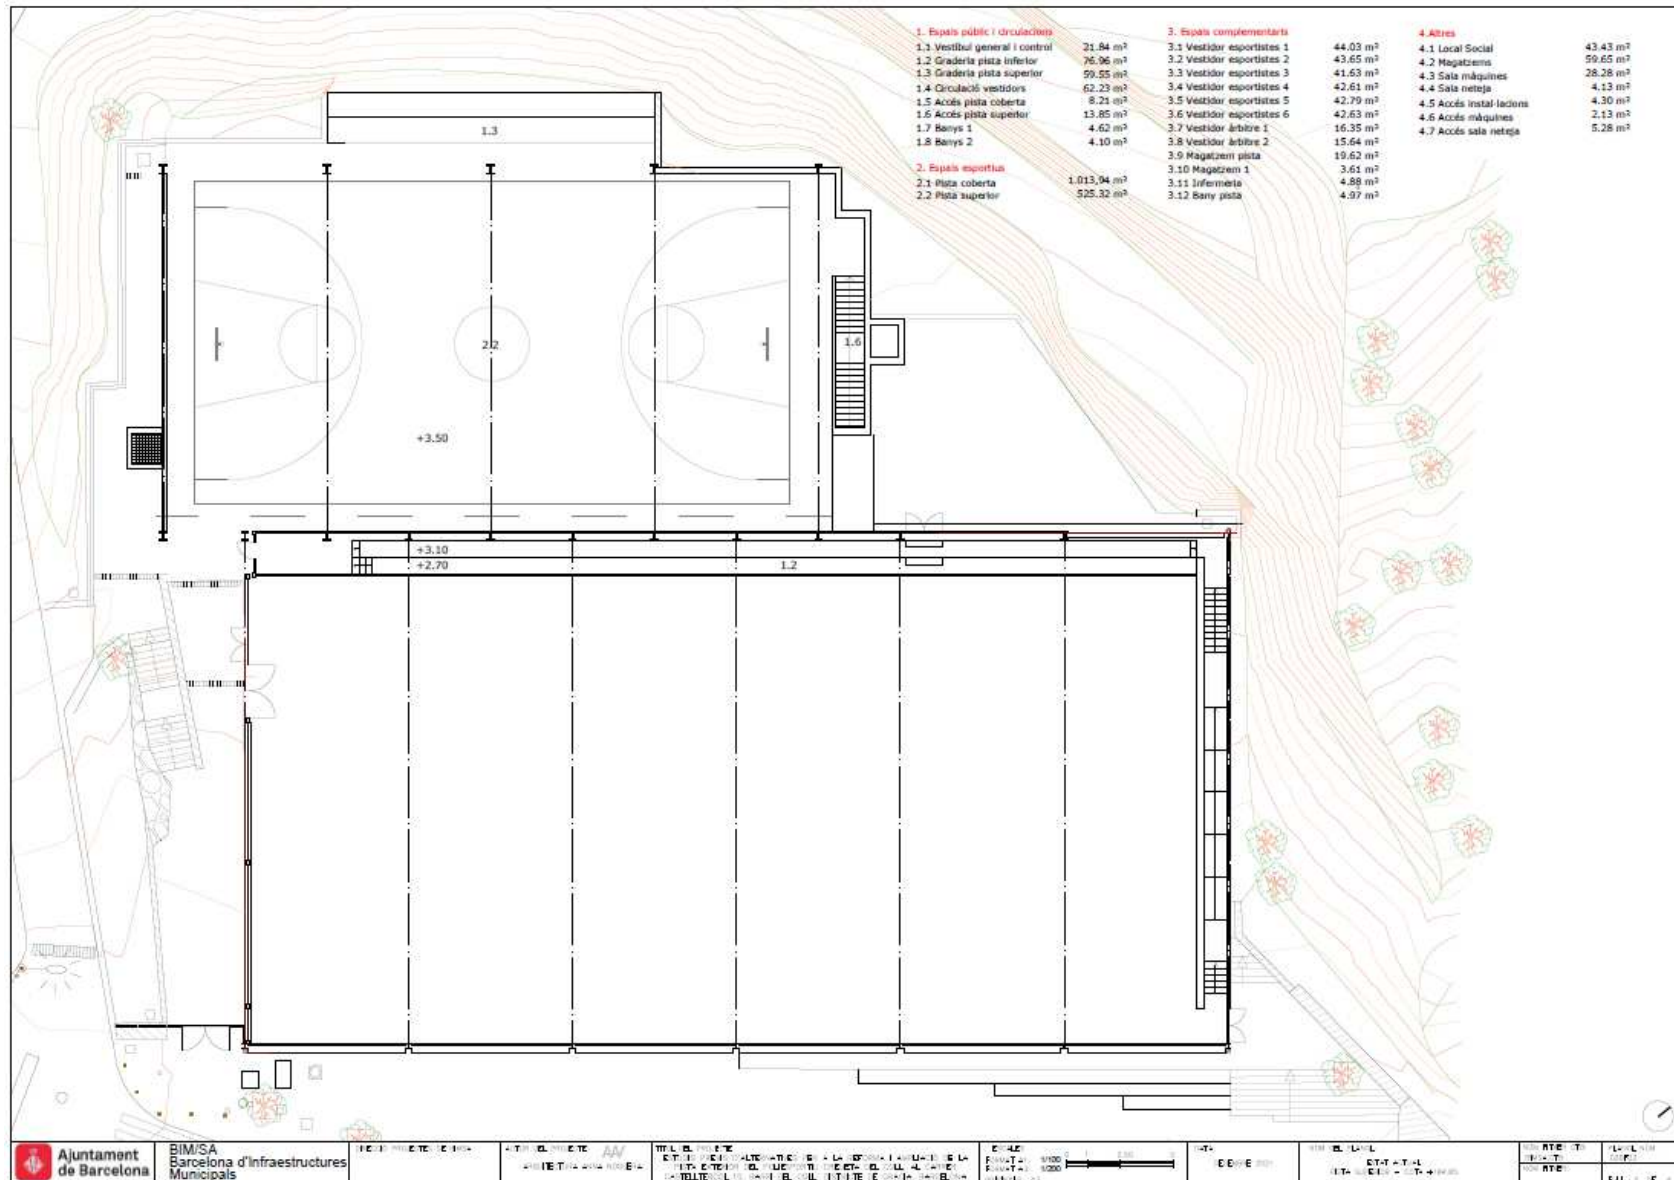

Consell de barri del Coll

- **Ampliació del poliesportiu de la Creueta del Coll**

8 de novembre de 2022

	BIM/SA Barcelona d'Infraestructures Municipals	DIRECCIÓ PROJECTES DE BARRA	AUTOR DEL PROJECTE: AAV ARQUITECTURA ANNA NOGUERA	TÍTOL DEL PROJECTE: ESTUDIS PRÈVIOS D'ALTERNATIVES PER A LA REFORMA I AMPLIACIÓ DE LA PISTA EXTERIOR DEL POLIESPORTIU CREUETA DEL COLL, AL CARRER CASTELLTERÇOL, 15, BARRI DEL COLL, DISTRICTE DE GRÀCIA, BARCELONA	ESCALES: FORMAT A3: 1/100 FORMAT A4: 1/200 SIRMAR: A3	DATA: MARÇ 2022	NOM DEL PLANO: NOVA TOPOGRAFIA PLANTA CONEIXTA	NOM RTI/ET/OTR: NOM RTI/ET/OTR	PLANO/NOV. C/NOV. P.1.1 DE 1
--	--	-----------------------------	---	--	--	--------------------	--	-----------------------------------	------------------------------------