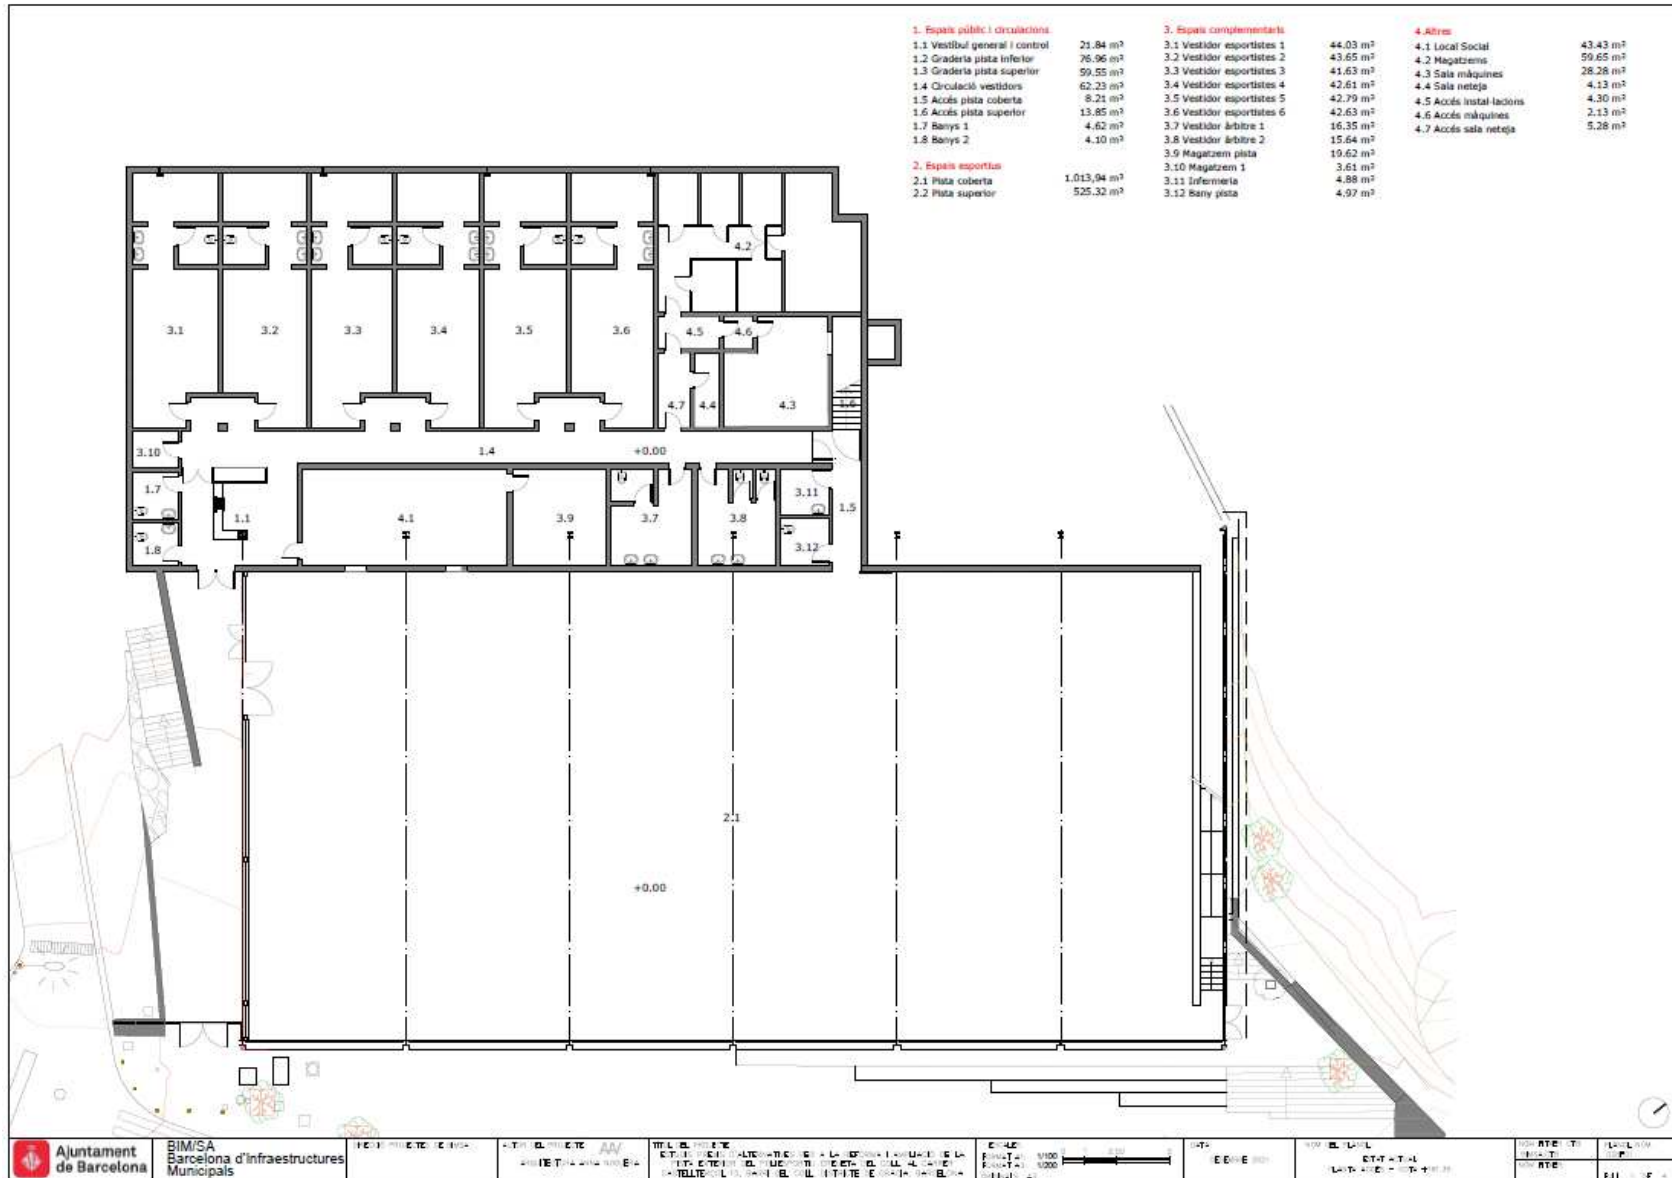

Consell de barri del Coll

- **Ampliació del poliesportiu de la Creueta del Coll**

8 de novembre de 2022

	BIM/SA Barcelona d'Infraestructures Municipals	DIRECCIÓ PROJECTES DE BARRA	AUTOR DEL PROJECTE: AAV ARQUITECTURA ANNA NOGUERA	TÍTOL DEL PROJECTE: ESTUDIS PRÈVIOS D'ALTERNATIVES PER A LA REFORMA I AMPLIACIÓ DE LA PISTA EXTERIOR DEL POLIESPORTIU CREUETA DEL COLL, AL CARRER CASTELLTERÇOL, 15, BARRI DEL COLL, DISTRICTE DE GRÀCIA, BARCELONA	ESCALES: FORMAT A3: 1/100 FORMAT A4: 1/200 SIRMAR: A3	DATA: MARÇ 2022	NOM DEL PLANO: NOVA TOPOGRAFIA PLANTA CONEIXTA	NOM RTI/ET/OTR: NOM RTI/ET/OTR	PLANO/NOV. C/NOV. P.1.1 DE 1
--	--	-----------------------------	---	--	--	--------------------	--	-----------------------------------	------------------------------------