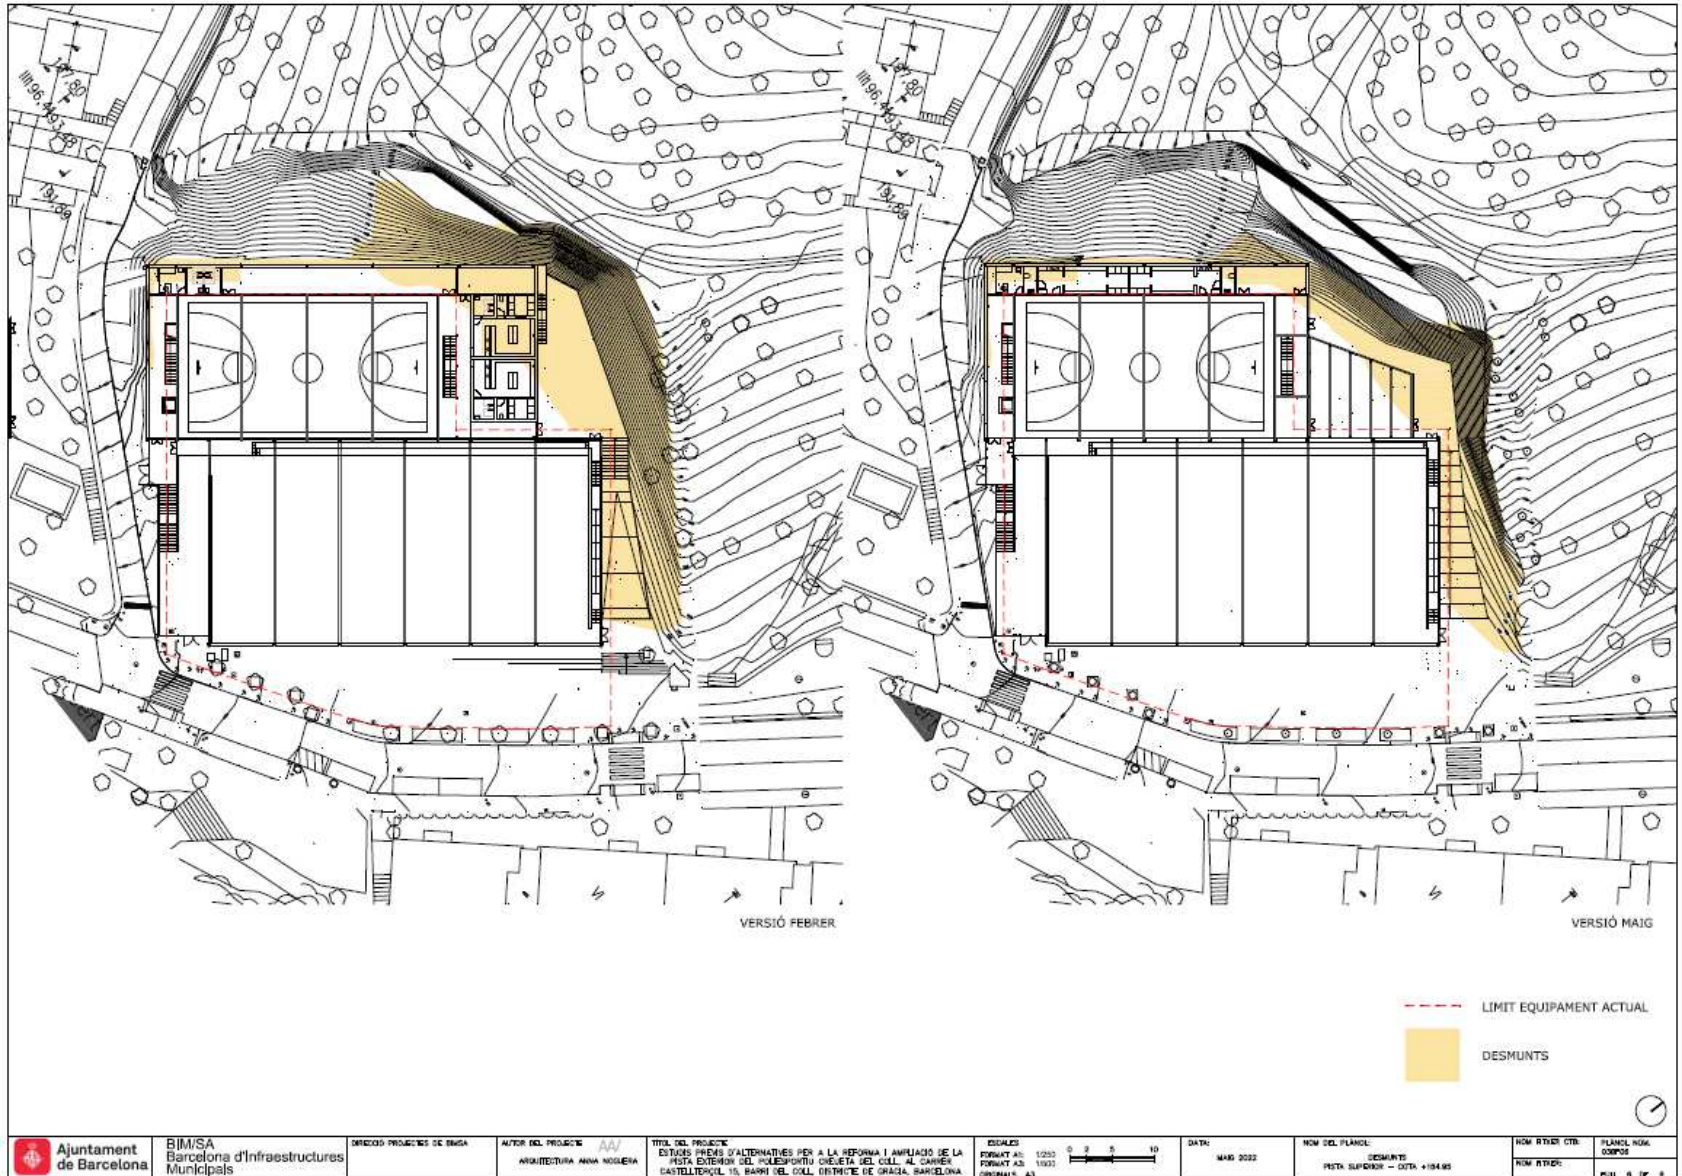

Consell de barri del Coll

- **Ampliació del poliesportiu de la Creueta del Coll**

8 de novembre de 2022

	BIM/SA Barcelona d'Infraestructures Municipals	DIRECCIÓ PROJECTES DE BARRA	AUTOR DEL PROJECTE: AAV ARQUITECTURA ANNA NOGUERA	TÍTOL DEL PROJECTE: ESTUDIS PRÈVIOS D'ALTERNATIVES PER A LA REFORMA I AMPLIACIÓ DE LA PISTA EXTERIOR DEL POLIESPORTIU CREUETA DEL COLL, AL CARRER CASTELLTERÇOL, 15, BARRI DEL COLL, DISTRICTE DE GRÀCIA, BARCELONA	ESCALES: FORMAT A3: 1/100 FORMAT A4: 1/200 SIRMAR: A3	DATA: MARÇ 2022	NOM DEL PLANO: NOVA TOPOGRAFIA PLANTA CONEIXTA	NOM RTI/ET/OTR: NOM RTI/ET/OTR	PLANO/NOV. C/NOV. P.1.1 DE 1
--	--	-----------------------------	---	--	--	--------------------	--	-----------------------------------	------------------------------------