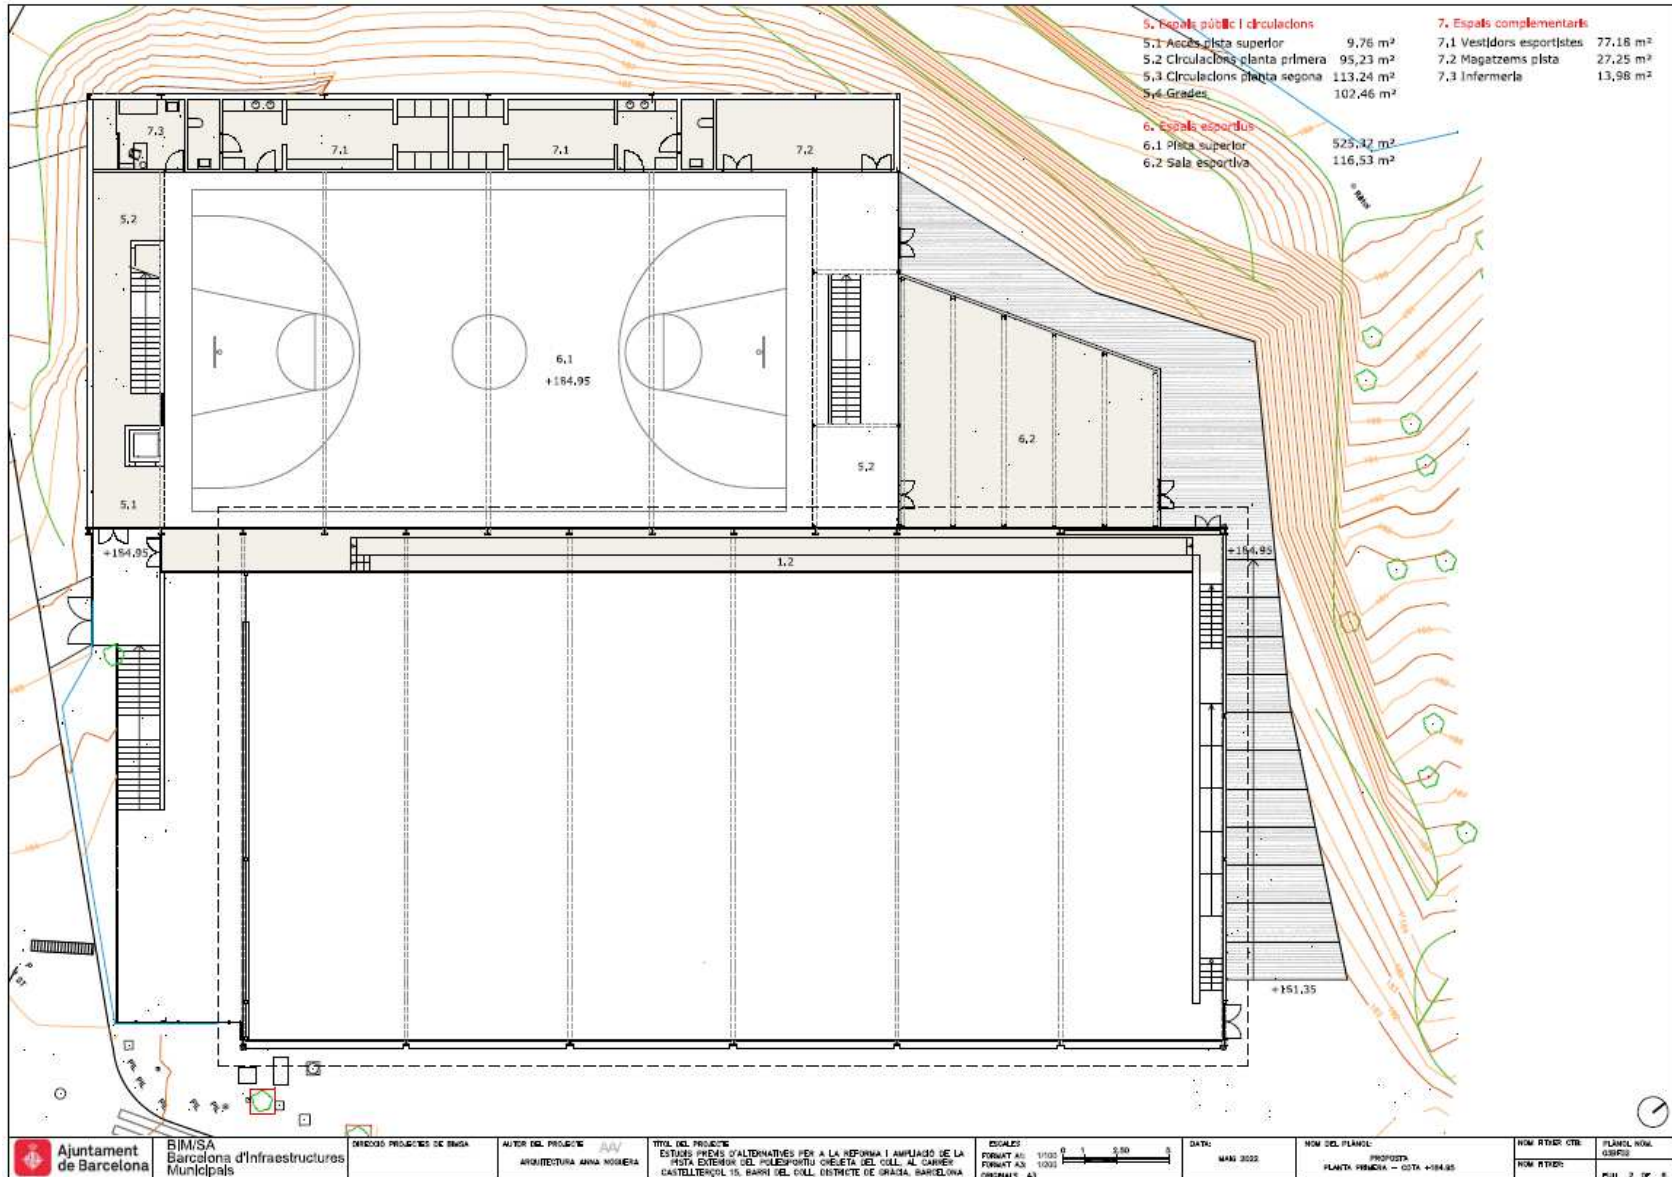

Consell de barri del Coll

- **Ampliació del poliesportiu de la Creueta del Coll**

8 de novembre de 2022

	BIM/SA Barcelona d'Infraestructures Municipals	DIRECCIÓ PROJECTES DE BARRA	AUTOR DEL PROJECTE: AAV ARQUITECTURA ANNA NOGUERA	TÍTOL DEL PROJECTE: ESTUDIS PRÈVIOS D'ALTERNATIVES PER A LA REFORMA I AMPLIACIÓ DE LA PISTA EXTERIOR DEL POLIESPORTIU CREUETA DEL COLL, AL CARRER CASTELLTERÇOL, 15, BARRI DEL COLL, DISTRICTE DE GRÀCIA, BARCELONA	ESCALES: FORMAT A3: 1/100 FORMAT A4: 1/200 SIRMAR: A3	DATA: MARÇ 2022	NOM DEL PLANO: NOVA TOPOGRAFIA PLANTA CONEIXTA	NOM RTI/ET/OTR: NOM RTI/ET/OTR	PLANO/NOV. C/NOV. P.1.1 DE 1
--	--	-----------------------------	---	--	--	--------------------	--	-----------------------------------	------------------------------------