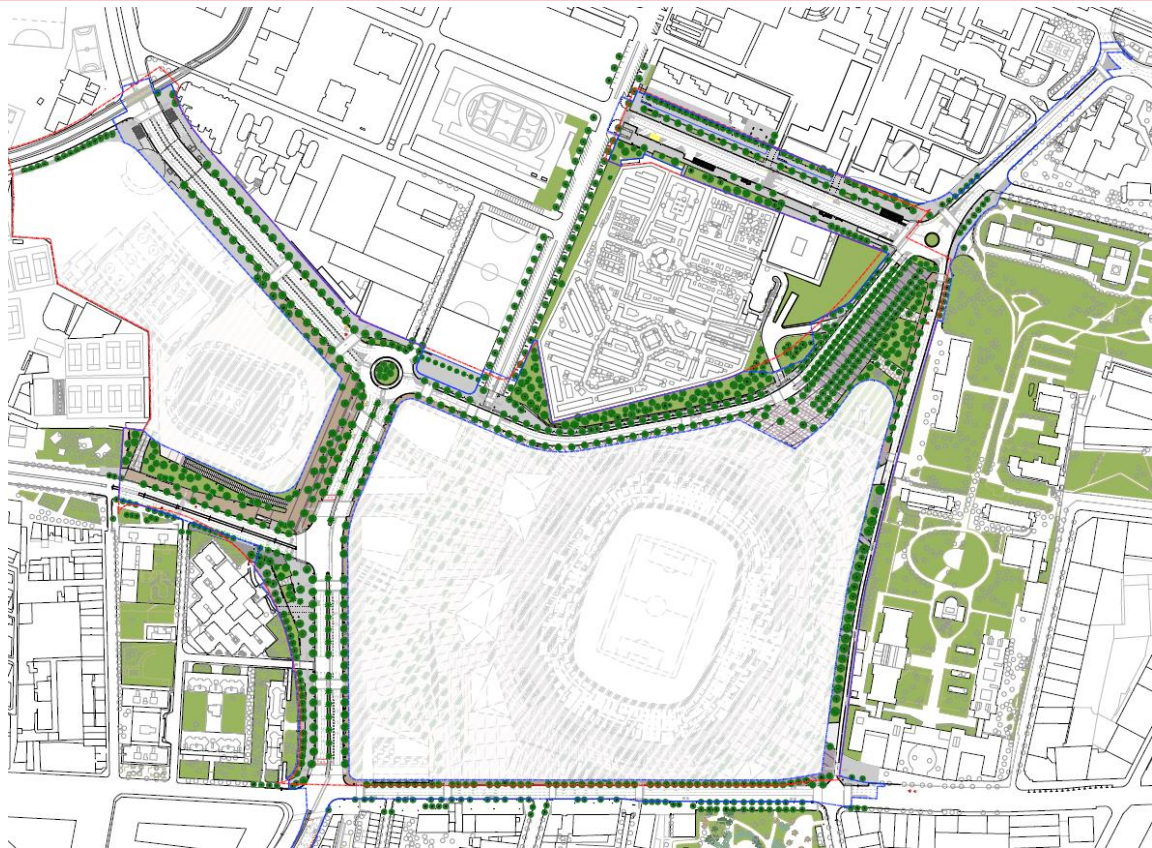

FC BARCELONA

ÀREA
PATRIMONIAL

ESTAT DE LES OBRES ESPÀI BARÇA

FCBARCELONA

12 DE NOVEMBRE DE 2019

CONTINGUT

1. ENDERROC MINIESTADI
2. URBANITZACIÓ EXTERIOR
3. TREBALLS PREVIS CAMP NOU

ÀREA
PATRIMONIAL

URBANITZACIÓ EXTERIOR

INCLOU

- C/ MENÉNDEZ Y PELAYO
- AV/ JOAN XXIII
- C/ ARÍSTIDES MAILLOL
- AV/ DEL DOCTOR MARAÑÓN
- VORERA C/ CARDENAL REIG
- VORERA DE LA TRAV. DE LES CORTS
- C/ D'ELISABETH EIDENBENZ

PRIMERA FASE (GENER 2020 – FEBRER 2021)

SON LES OBRES QUE S'EXECUTARAN ABANS DE L'AMPLIACIÓ DEL CAMP NOU I DE LA CONSTRUCCIÓ DEL NOU PALAU BLAUGRANA:

- C/ MENÉNDEZ Y PELAYO
- RAMBLA DE PINS D'AVINGUDA JOAN XXIII
- DESPLAÇAMENT DE SERVEIS I DESVIAMENT DEL TRÀNSIT AL TRAM DEL CEMENTIRI DE JOAN XXIII
- DESPLAÇAMENT DE SERVEIS I DESVIAMENT DEL TRÀNSIT AL C/ ARÍSTIDES MAILLOL

2019									2020								
ABR	MAY	JUN	JUL	AGO	SEP	OCT	NOV	DIC	ENE	FEB	MAR	ABR	MAY	JUN	JUL	AGO	
ENDERROC "MOTXILLA" GOL SUD							■				■						
										ENDERROC "MOTXILLA" GOL NORD							■

2019									2020							
ABR	MAY	JUN	JUL	AGO	SEP	OCT	NOV	DIC	ENE	FEB	MAR	ABR	MAY	JUN	JUL	AGO
ENTRADA MUSEU I NOVA RAMBLA BARÇA																