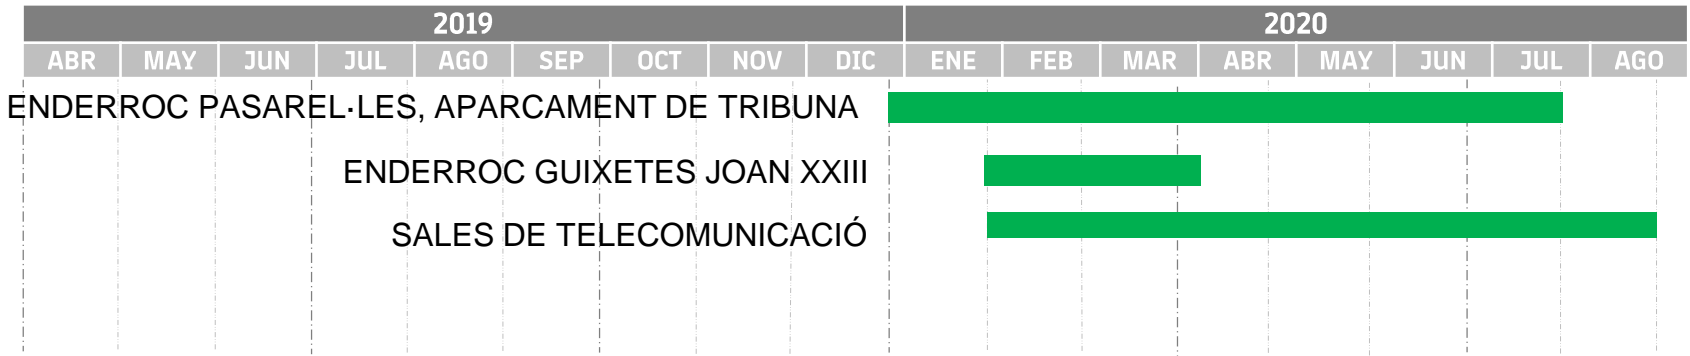

CALENDARI PER FASES D'OBRA FASE 1

		2020												2021	
		GENER	FEBRER	MARÇ	ABRIL	MAIG	JUNY	JULIOL	AGOST	SETEMBRE	OCTUBRE	NOVEMBRE	DESEMBRE	GENER	FEBRER
MENÉNDEZ Y PELAYO	FASE 1														
	FASE 2														
JOAN XXIII RAMBLA	FASE 1														
	FASE 2														
	FASE 3														
JOAN XXIII CEMENTIRI	FASE 1														
	FASE 2														
ARÍSTIDES MAILLOL	FASE 1														
	FASE 2														
	FASE 3														

ENDERROC MINIESTADI

LOGÍSTICA – SORTIDA DE CAMIONS

ÀREA
PATRIMONIAL

TREBALLS PREVIS CAMP NOU

ASSAIGS DE PILOTATGE

CALES

2019									2020								
ABR	MAY	JUN	JUL	AGO	SEP	OCT	NOV	DIC	ENE	FEB	MAR	ABR	MAY	JUN	JUL	AGO	
					PROVES PILOTATGE												
				CALES													

2019									2020								
ABR	MAY	JUN	JUL	AGO	SEP	OCT	NOV	DIC	ENE	FEB	MAR	ABR	MAY	JUN	JUL	AGO	
ENDERROC "MOTXILLA" GOL SUD							■				■						
										ENDERROC "MOTXILLA" GOL NORD							■

2019									2020							
ABR	MAY	JUN	JUL	AGO	SEP	OCT	NOV	DIC	ENE	FEB	MAR	ABR	MAY	JUN	JUL	AGO
ENTRADA MUSEU I NOVA RAMBLA BARÇA																

TREBALLS PREVIS

LA RAMBLA DEL BARÇA – NOVA ENTRADA MUSEU

NOU ACCÉS ENTRADA MUSEU

ENTRADA MUSEU

2019									2020							
ABR	MAY	JUN	JUL	AGO	SEP	OCT	NOV	DIC	ENE	FEB	MAR	ABR	MAY	JUN	JUL	AGO
ENTRADA MUSEU I NOVA RAMBLA BARÇA																