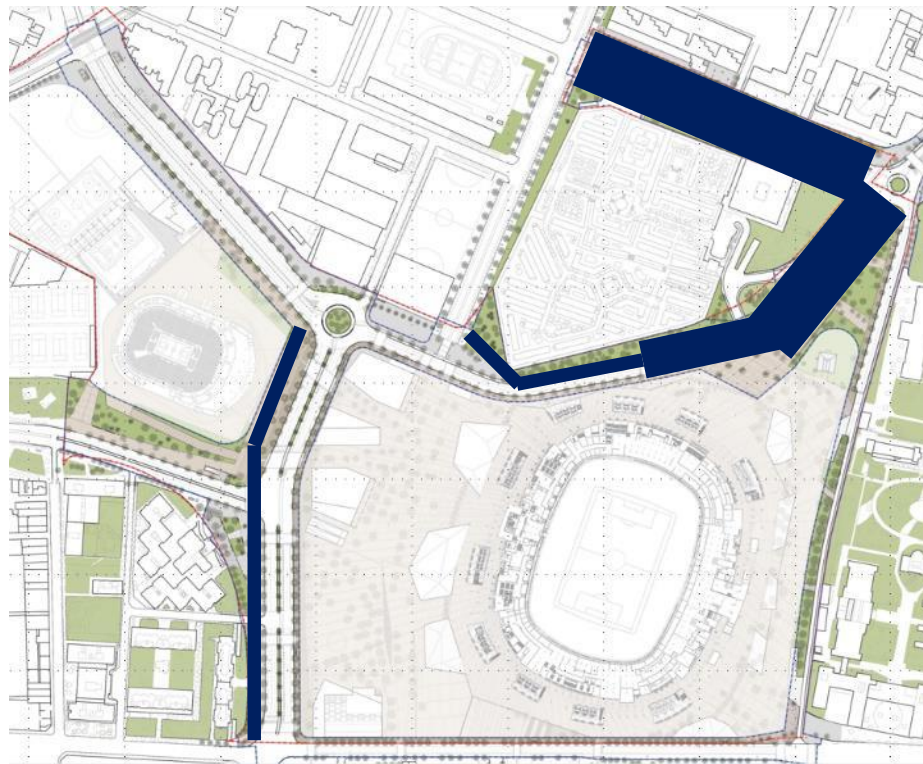

URBANITZACIÓ EXTERIOR

INCLOU

- C/ MENÉNDEZ Y PELAYO
- AV/ JOAN XXIII
- C/ ARÍSTIDES MAILLOL
- AV/ DEL DOCTOR MARAÑÓN
- VORERA C/ CARDENAL REIG
- VORERA DE LA TRAV. DE LES CORTS
- C/ D'ELISABETH EIDENBENZ

PRIMERA FASE (GENER 2020 – FEBRER 2021)

SON LES OBRES QUE S'EXECUTARAN ABANS DE L'AMPLIACIÓ DEL CAMP NOU I DE LA CONSTRUCCIÓ DEL NOU PALAU BLAUGRANA:

- C/ MENÉNDEZ Y PELAYO
- RAMBLA DE PINS D'AVINGUDA JOAN XXIII
- DESPLAÇAMENT DE SERVEIS I DESVIAMENT DEL TRÀNSIT AL TRAM DEL CEMENTIRI DE JOAN XXIII
- DESPLAÇAMENT DE SERVEIS I DESVIAMENT DEL TRÀNSIT AL C/ ARÍSTIDES MAILLOL

2019									2020								
ABR	MAY	JUN	JUL	AGO	SEP	OCT	NOV	DIC	ENE	FEB	MAR	ABR	MAY	JUN	JUL	AGO	
ENDERROC "MOTXILLA" GOL SUD							■				■						
										ENDERROC "MOTXILLA" GOL NORD							■

2019									2020							
ABR	MAY	JUN	JUL	AGO	SEP	OCT	NOV	DIC	ENE	FEB	MAR	ABR	MAY	JUN	JUL	AGO
ENTRADA MUSEU I NOVA RAMBLA BARÇA																