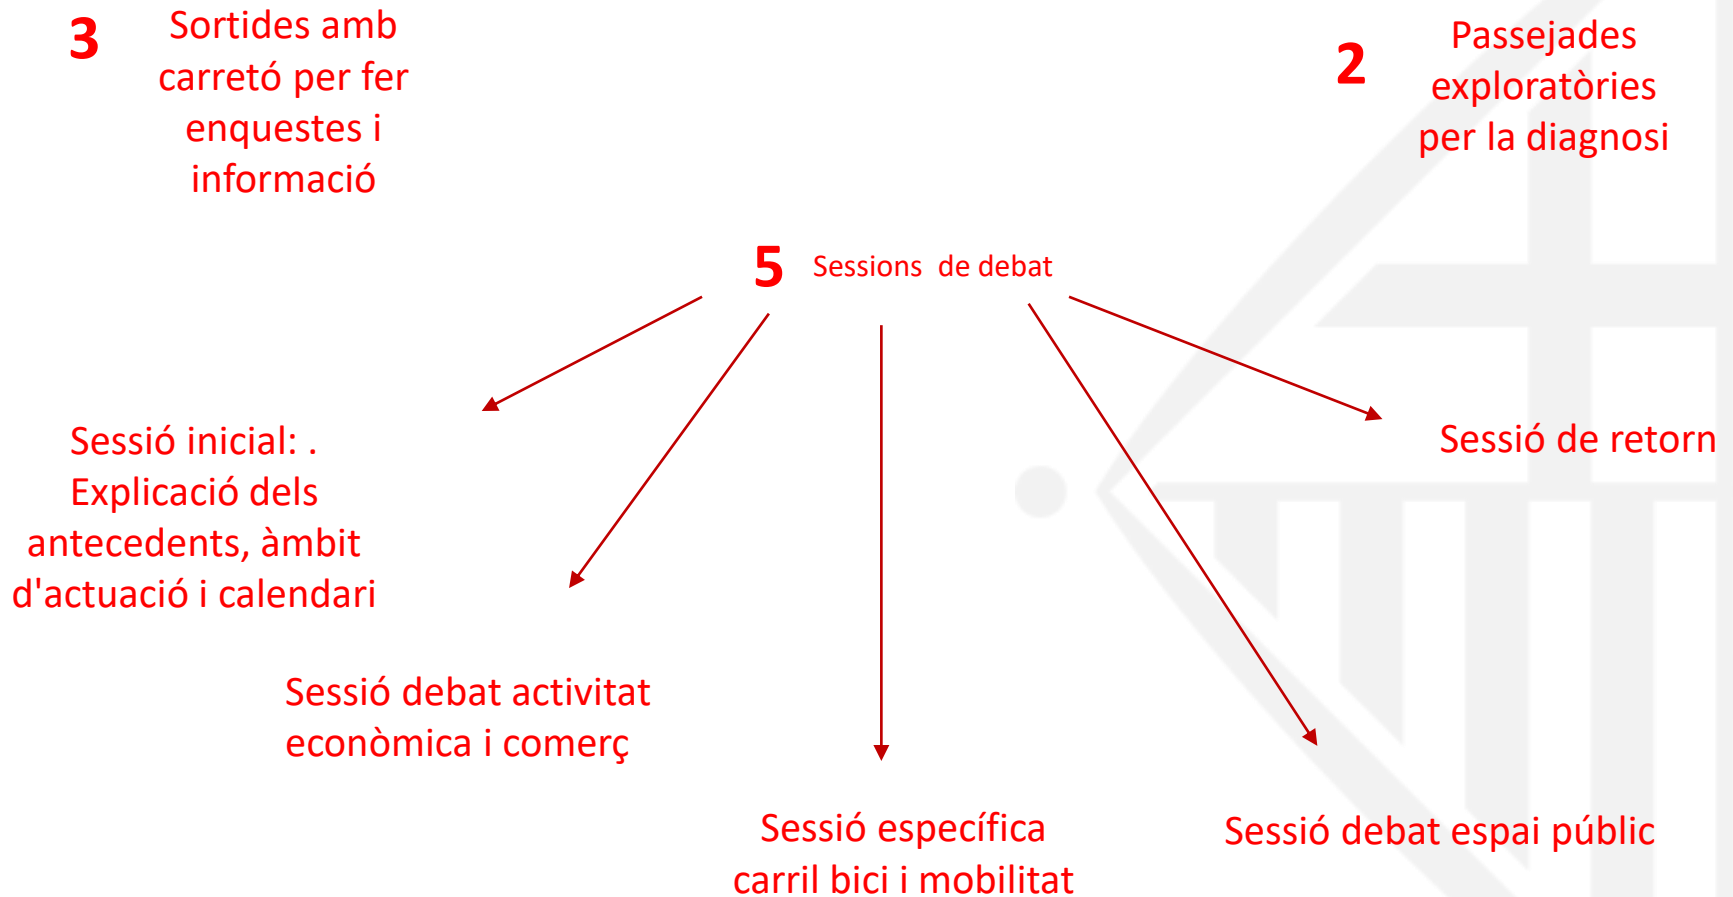

Planificació del procés i calendari