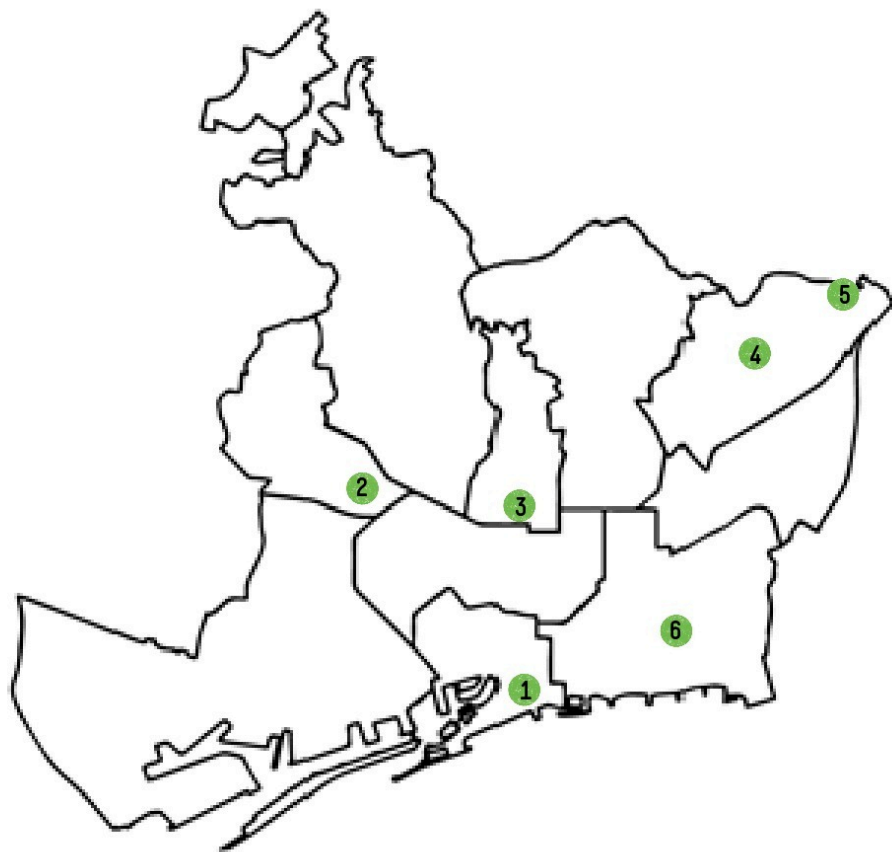

**ATENEU DE
FABRICACIÓ
FÀBRICA DEL SOL**

**ATENEU DE
FABRICACIÓ
PARC TECNOLÒGIC**

ATENEUS DE FABRICACIÓ

1. Ateneu de Fabricació Fabrica del Sol
Passeig Salvat Papasseit, 1
2. Ateneu de Fabricació de Les Corts
Carrer dels Comptes de Bell-lloc, 192
3. Ateneu de Fabricació de Gràcia
Carrer Perill, 8
4. Ateneu de Fabricació Parc Tecnològic
Carrer Marie Curie, 8-14
5. Ateneu de Fabricació Ciutat Meridiana
Av. Rasos de Peguera, 232
6. Ateneu de Fabricació Ca l'Alié
Carrer Pere IV, 363

FÀBRICA DEL SOL

CIUTAT MERIDIANA

GRÀCIA

PARC TECNOLÒGIC

FAIRCAP

Producte final comercialitzat

Prototips realitzats a l'Ateneu

- Reutilitzar objectes
- Adaptable a objectes comercialitzats
- Prevenió de residus - economia circular