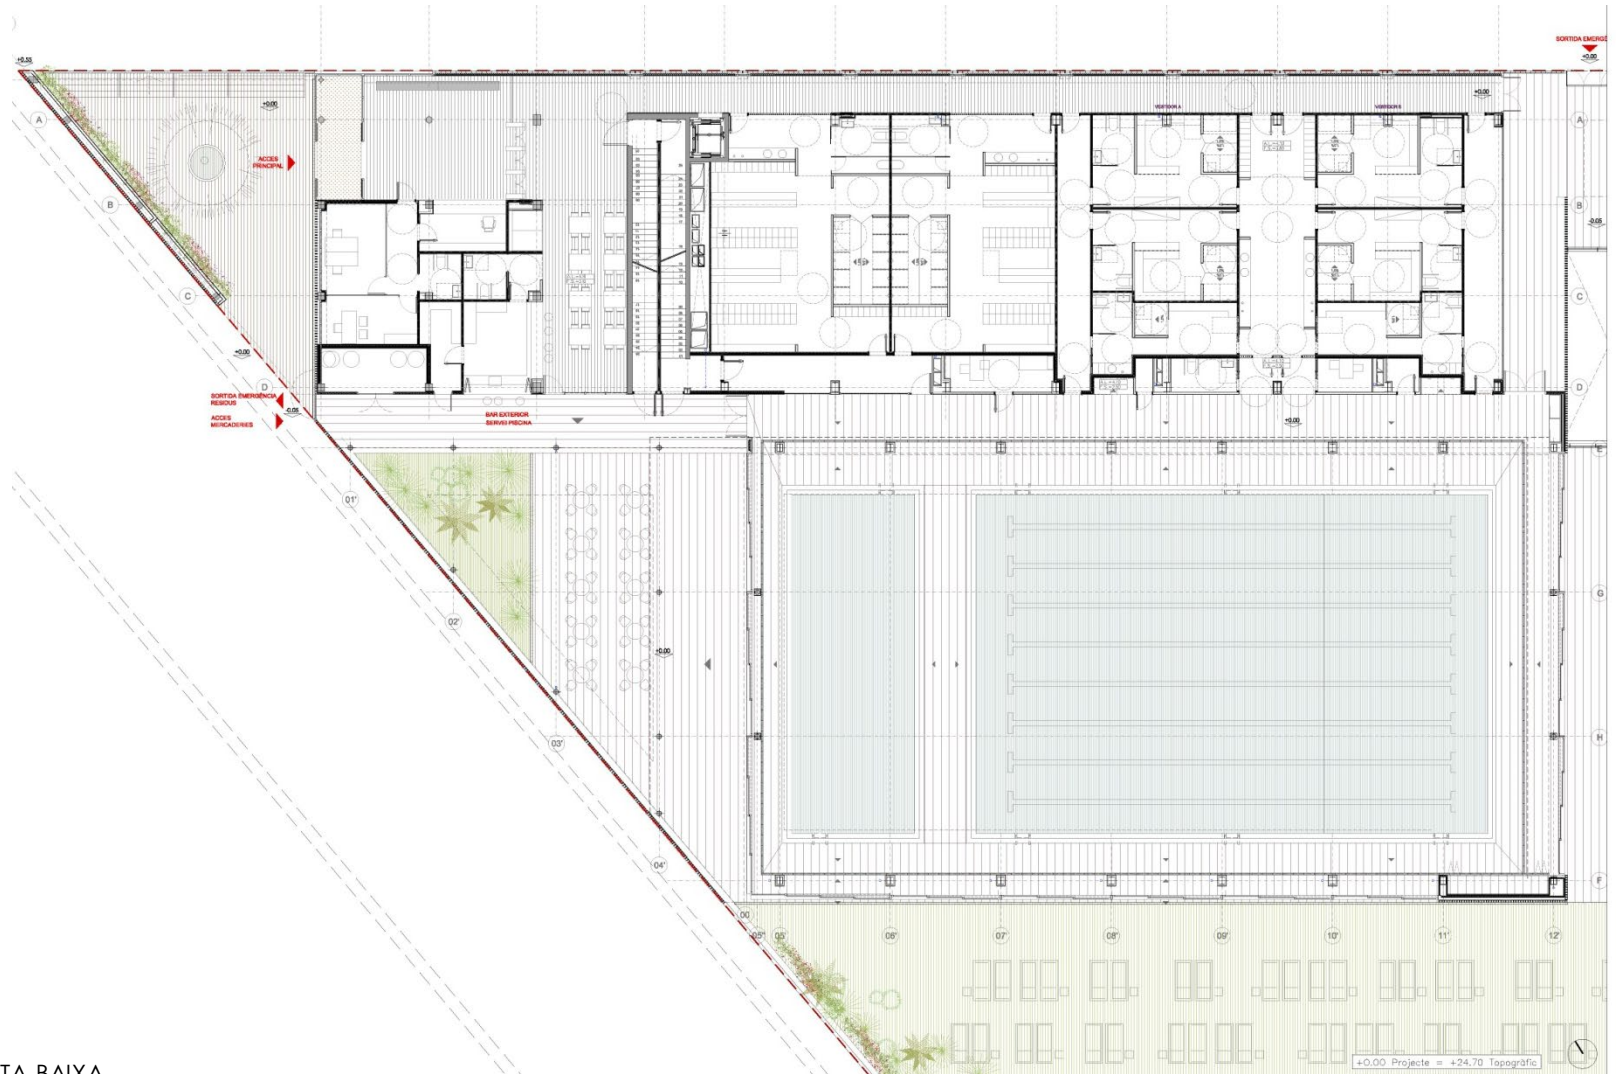

Centre esportiu municipal La Sagrera

21 de Juny de 2022

21 de juny de 2022

VISTA GENERAL

EMPLAÇAMENT

21 de juny de 2022

PLANTA SOTERRANI

21 de juny de 2022

PLANTA BAIXA

PLANTA PRIMERA

21 de juny de 2022

PLANTA SEGONA

PLANTA COBERTA

21 de juny de 2022

VISTA GENERAL

21 de juny de 2022

ALÇAT C/ VIRGILI

ALÇAT C/ BONAVENTURA GISPERT

21 de juny de 2022

SECCIO TRANSVERSAL

SECCIO LONGITUDINAL

21 de juny de 2022

barcelóbalanzóarquitectes AIA ACTIVITATS
ARQUITECTÒNIQUES