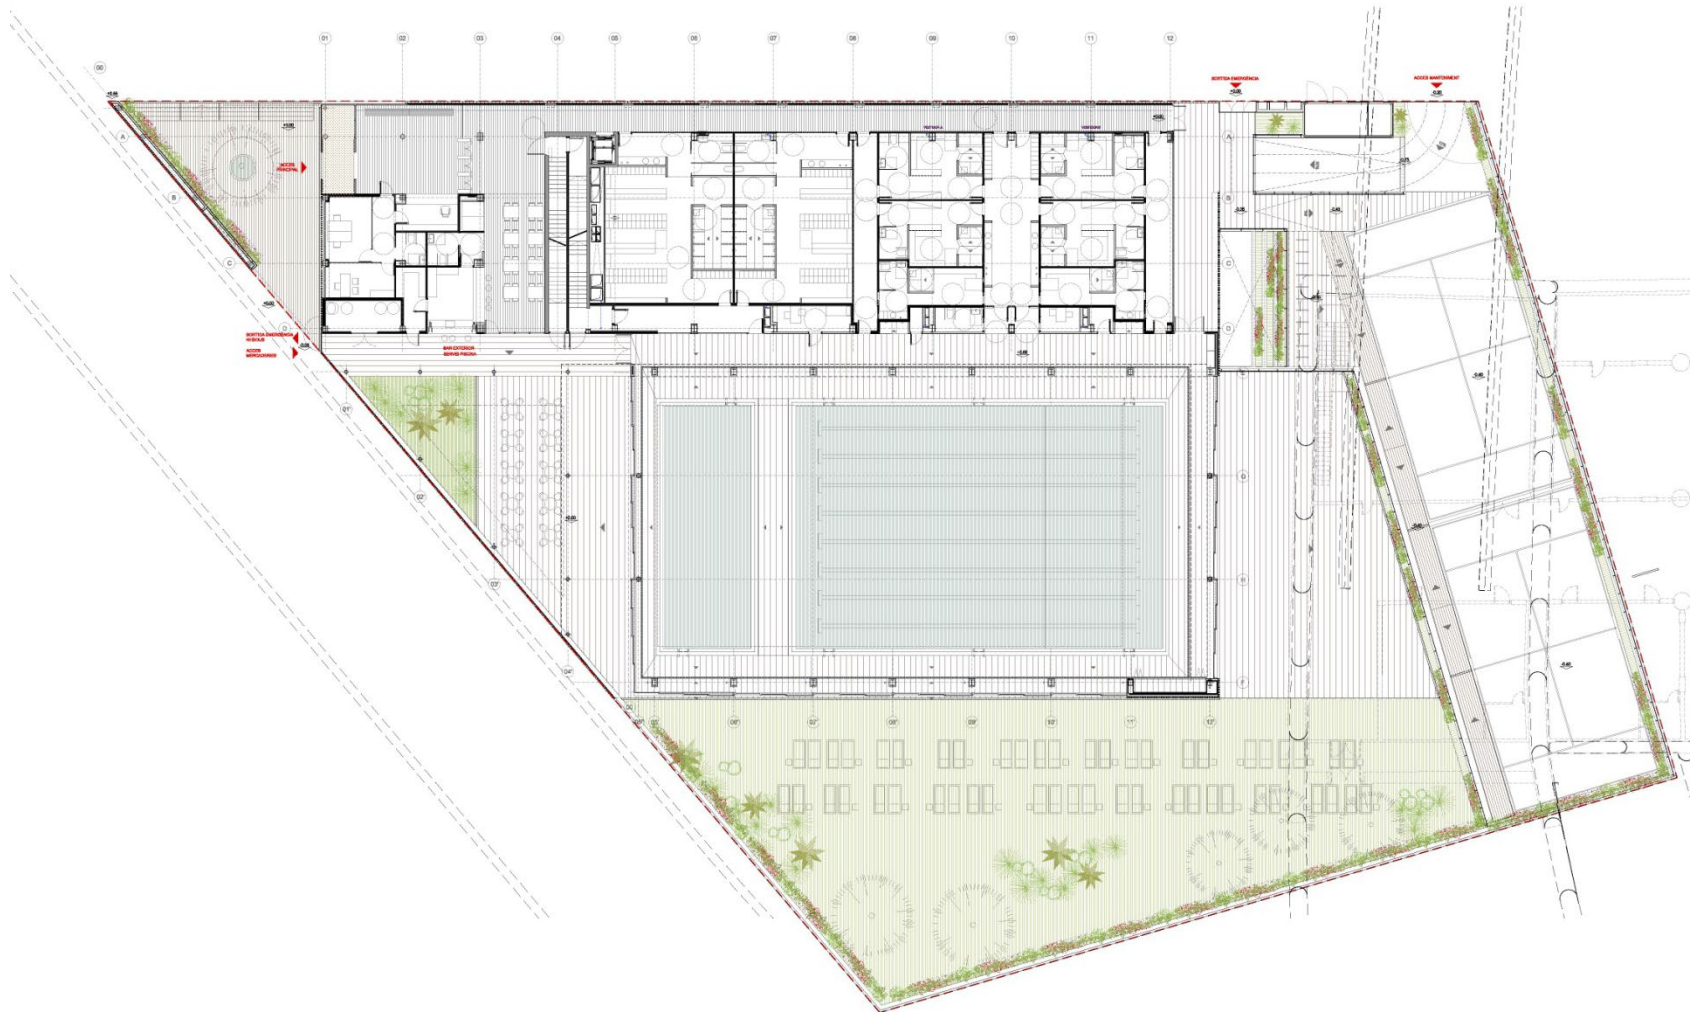

Centre esportiu municipal La Sagrera

21 de Juny de 2022

21 de juny de 2022

VISTA GENERAL

EMPLAÇAMENT

21 de juny de 2022

PLANTA SOTERRANI

21 de juny de 2022

PLANTA BAIXA

PLANTA PRIMERA

21 de juny de 2022

PLANTA SEGONA

PLANTA COBERTA

21 de juny de 2022

VISTA GENERAL

21 de juny de 2022

ALÇAT C/ VIRGILI

ALÇAT C/ BONAVENTURA GISPERT

21 de juny de 2022

SECCIO TRANSVERSAL

SECCIO LONGITUDINAL

21 de juny de 2022

barcelóbalanzóarquitectes AIA ACTIVITATS
ARQUITECTÒNIQUES