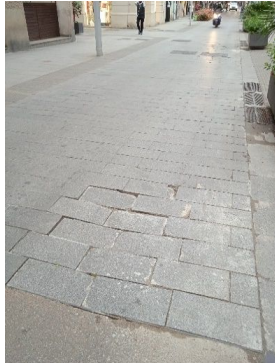

Carrer Gran de Sant Andreu