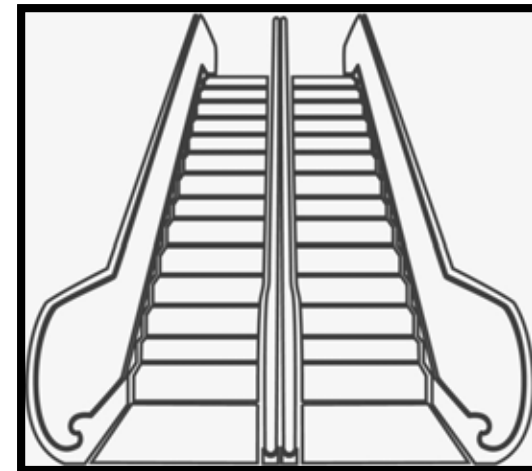

**ESCALERAS SIMPLES o DOBLES
(subida y bajada)**