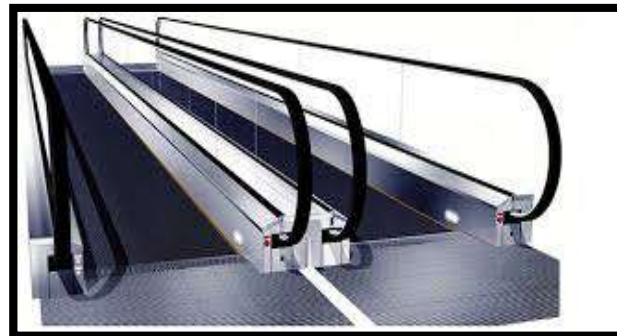

**ESCALERAS SIMPLES o DOBLES
(subida y bajada)**