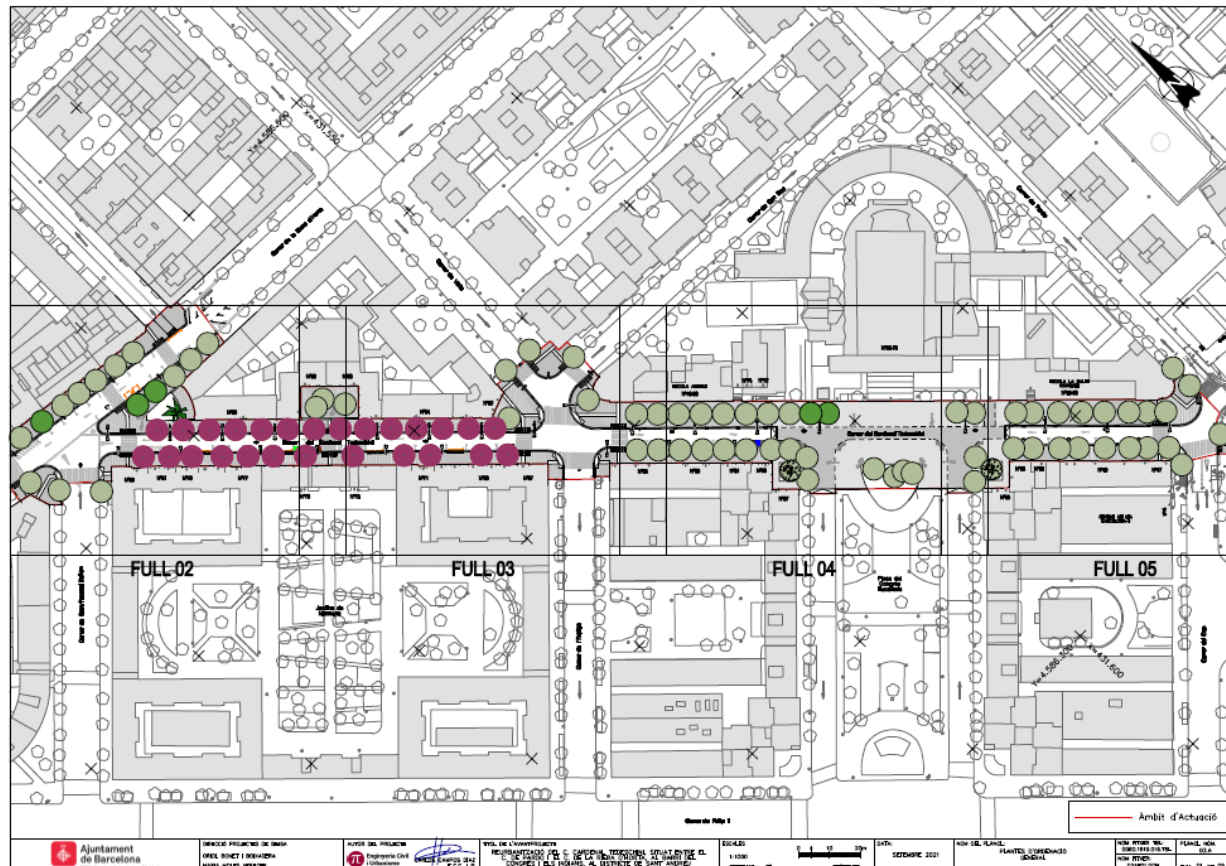

- C/Cardenal Tedeschini

- Validació avantprojecte: novembre 21
- Redacció executiu: novembre 21-maig 22
- Aprovació administrativa: maig 22-juliol22