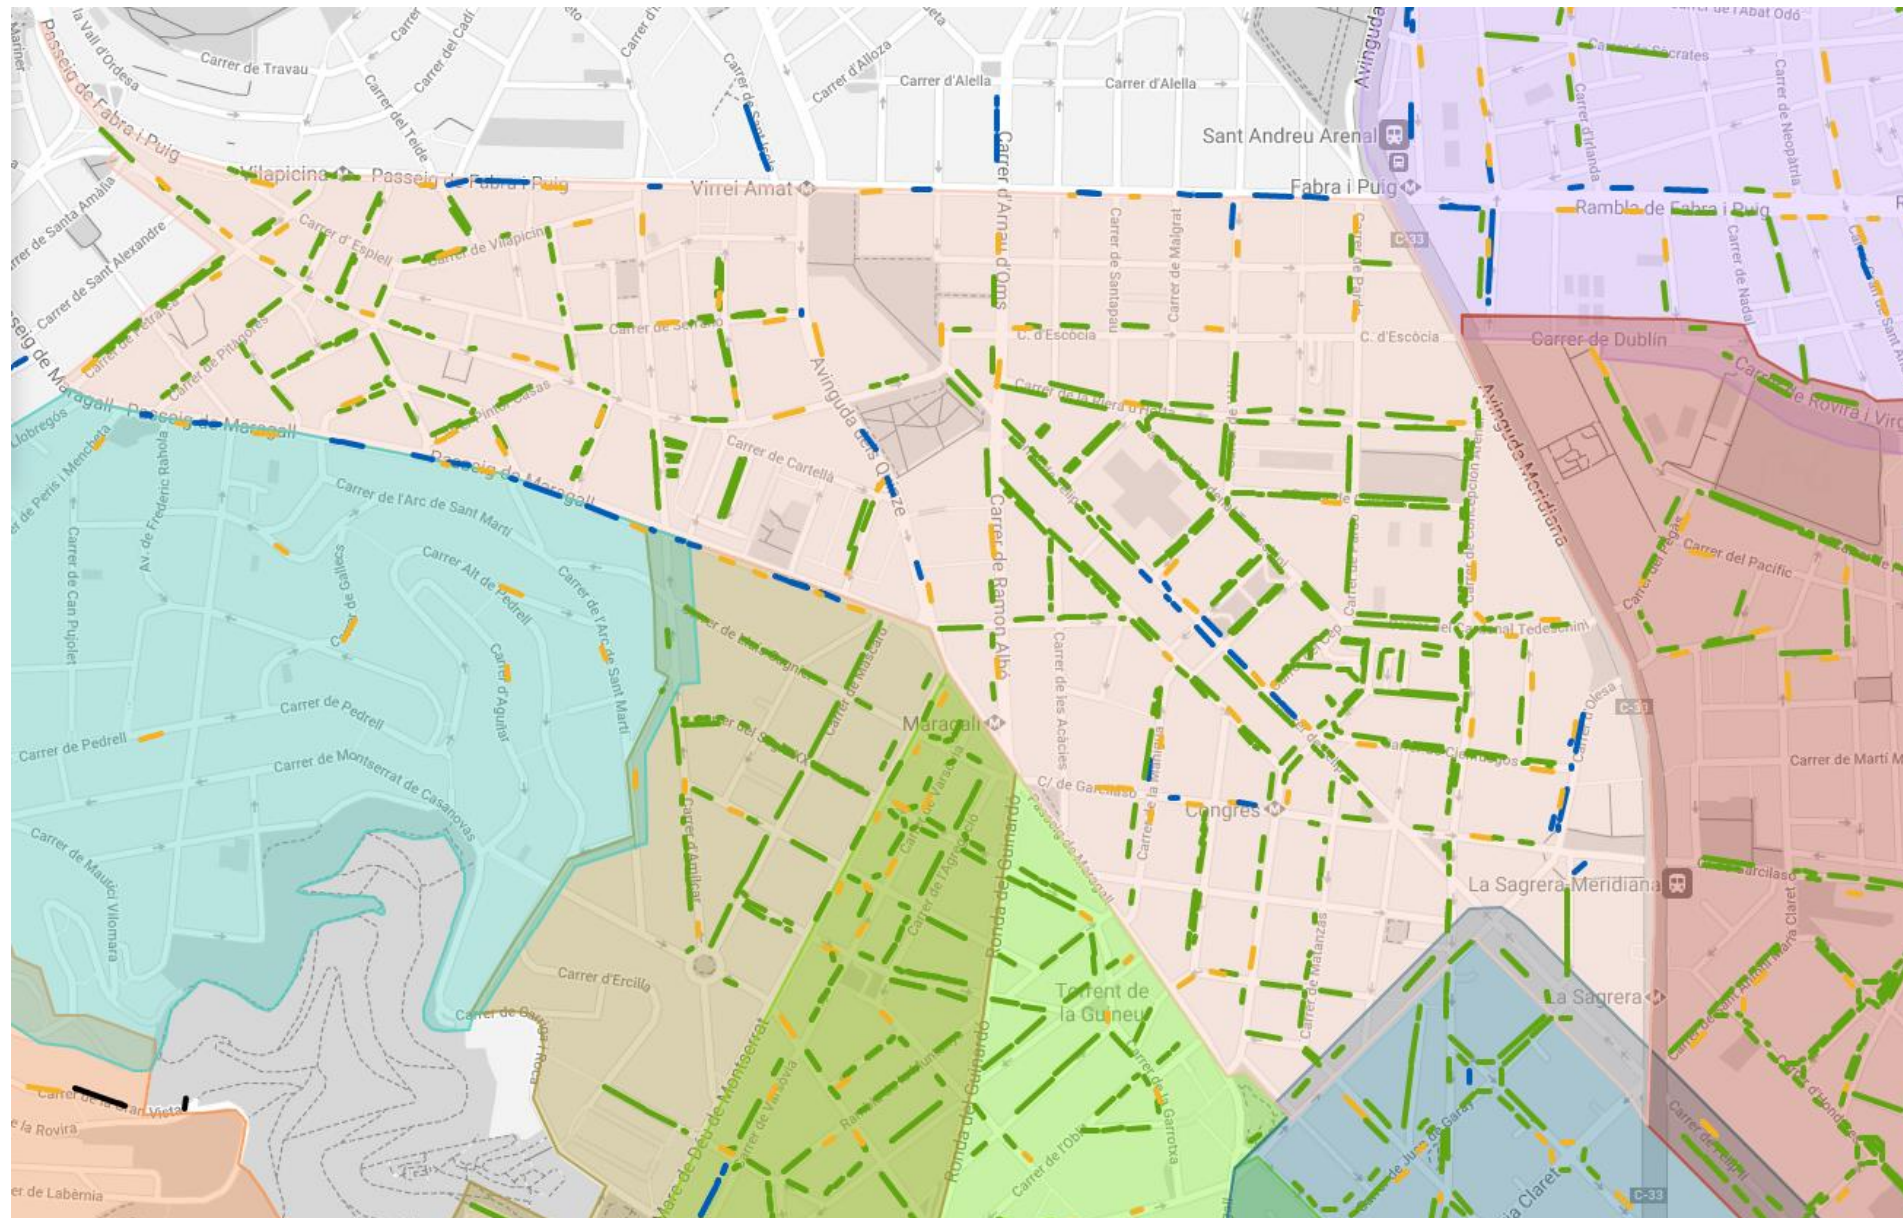

- Àrea verda