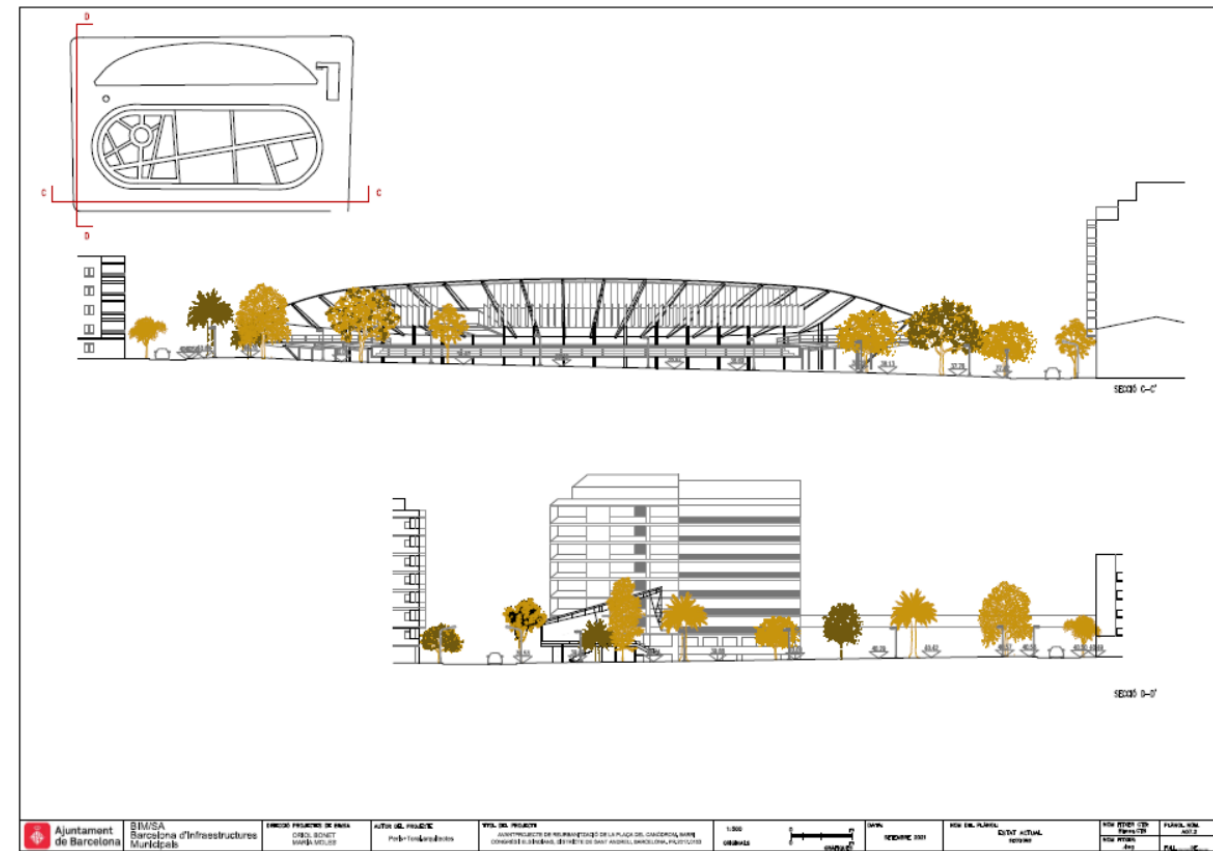

LEGENDA

1. JOCS INFANTILS > 8 ANYS	327.32M2
2. JOCS INFANTILS < 8 ANYS	218.79M2
JOCS INFANTILS TOTALS	502.98M2
3. PISTA DEPORTIVA	183.93M2
4. AREA ESPERAR COSSOS	452.98M2
5. ADORNA	473.63M2

Ajuntament de Barcelona	BIM/SA Barcelona d'Infraestructures Municipals	EMISSOR PROJECTE DE BÀSICA ORDEL BONET MARIA VILLER	AUTOR DEL PROJECTE Pob-Ten/Arquitectes	TÍTOL DEL PROJECTE AVANTPROJECTE DE REHABILITACIÓ DE LA PLACÇA DEL CANÇONAL, BARRI CONRADI ELIURENAS, DISTRICTE DE SANT ANDREU, BARCELONA, PLU/2015/03	1:400 ORIGINAL	DATA NOVEMBRE 2011	NOV DEL PLÀNOL PROPOSTA - PLANTA	NOV ITERR C/EN PROPOSTA	PLANTA NOM. P001
-------------------------	--	---	---	--	-------------------	-----------------------	-------------------------------------	----------------------------	---------------------

El Pla li assigna un sostre de 2.300 m² a l'edifici on s'ubicarà el CAP Congrès – Indians i un local d'usos socials per a cedir-los a entitats associatives del territori d'entre 200 i 300 m².

PLANEJAMENT PROPOSAT