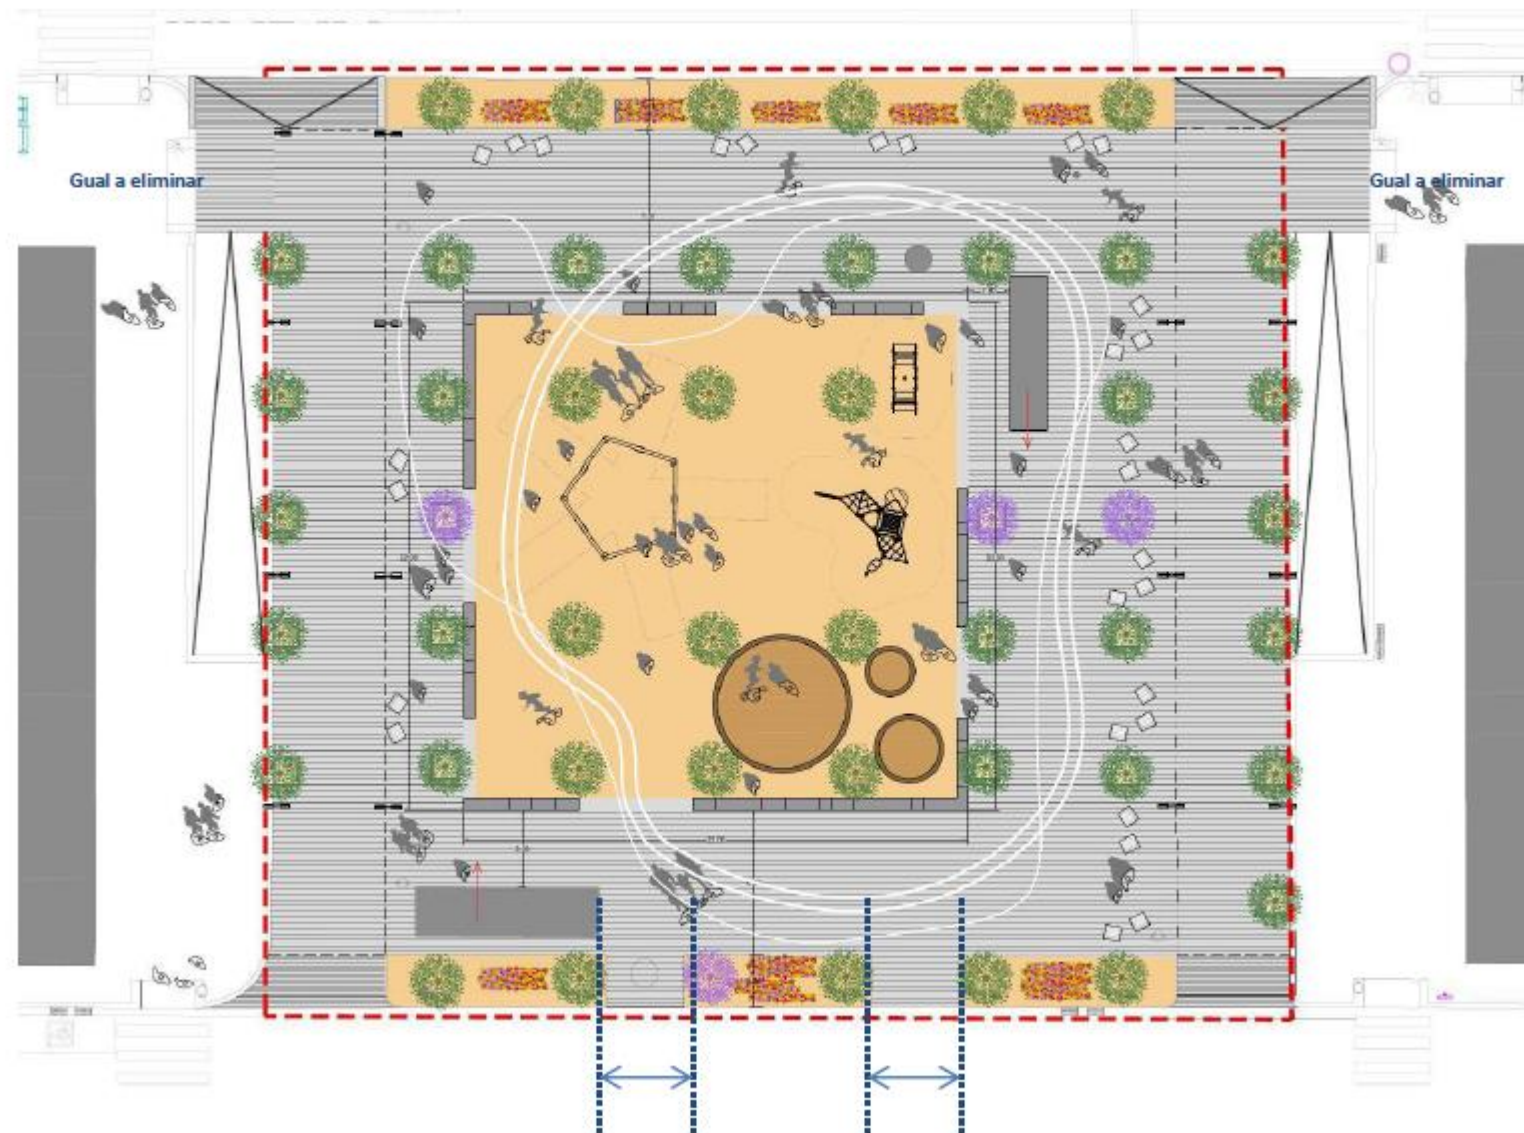

LEGENDA

1. JOCS INFANTILS > 8 ANYS	327.32M2
2. JOCS INFANTILS < 8 ANYS	218.79M2
JOCS INFANTILS TOTALS	502.98M2
3. PISTA DEPORTIVA	183.93M2
4. AREA ESPERAR COSSOS	452.98M2
5. ADORNA	473.63M2

Ajuntament de Barcelona	BIM/SA Barcelona d'Infraestructures Municipals	EMISSOR PROJECTE DE BÀSICA ORDEL BONET MARIA VILLER	AUTOR DEL PROJECTE Pob-Ten/Arquitectes	TÍTOL DEL PROJECTE AVANTPROJECTE DE REHABILITACIÓ DE LA PLACÇA DEL CANÇONAL, BARRI CONRADI ELIURENAS, DISTRICTE DE SANT ANDREU, BARCELONA, PLU/2015/03	1:400 ORIGINAL	DATA NOVEMBRE 2011	NOV DEL PLÀNOL PROPOSTA - PLANTA	NOV ITERR C/EN PROPOSTA	PLANTA NOM. P001
-------------------------	--	---	---	--	-------------------	-----------------------	-------------------------------------	----------------------------	---------------------

- Jocs infantils Pl. Dr. Modrego

Avantprojecte: desembre 21

Executiu acabat juliol 22

- Jocs infantils Pl. Rom Cremat

Avantprojecte: desembre 21

Executiu acabat juliol 22

**Ajuntament
de Barcelona**

B