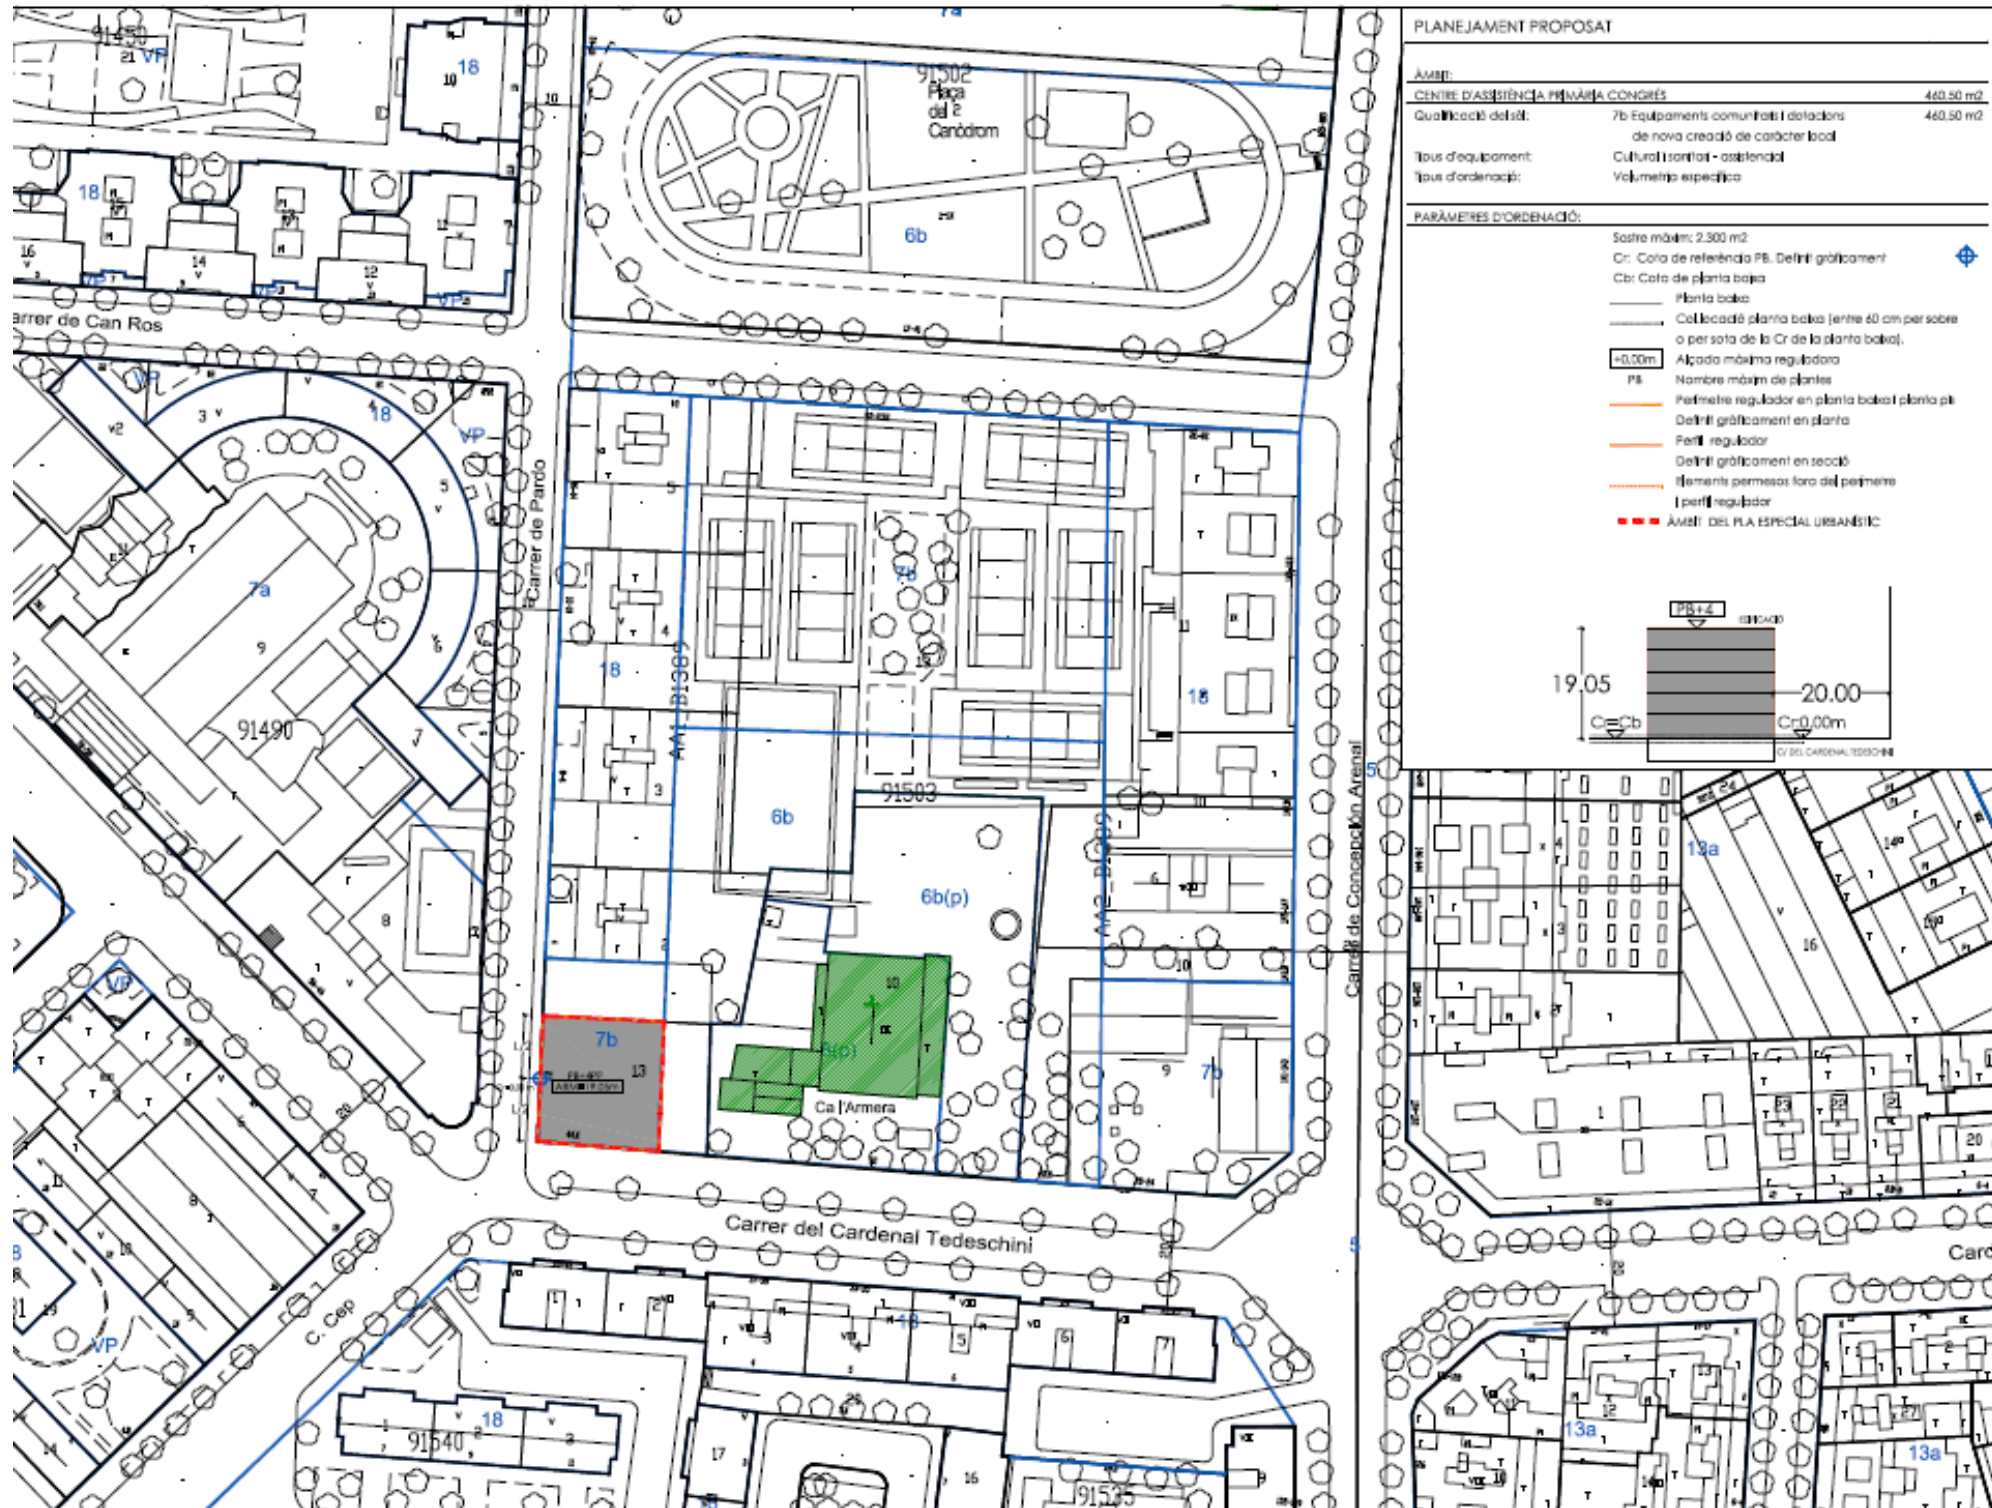

PLANEJAMENT PROPOSAT

AMBI:	
CENTRE D'ASSISTÈNCIA PRIMÀRIA CONGRÉS	460,50 m²
Qualificació del sòl:	7b Equipaments comunitaris dotadors de nova creació de caràcter local
Tipsus d'equipament:	Cultural i sanitari - assistencial
Tipsus d'ordenació:	Volumètric específic

1. **PARÀMETRES D'ORDENACIÓ:**
2. Sastre màxim: 2,300 m²
   - Cr: Cota de referència PB. Definir gràficament
   - Cb: Cota de planta baixa
   - Planta baixa
   - Col·locació planta baixa (entre 60 cm per sobre o per sota de la Cr de la planta baixa).
   - Alçada màxima reguladora
   - PB: Nombre màxim de plantes
   - Perímetre regulador en planta baixa i planta pl.
   - Definir gràficament en planta
   - Perímetre regulador
   - Definir gràficament en secció
   - Elements permesos fora del perímetre i perfil regulador
   - --- AMBI DEL PLA ESPECIAL URBANÍSTIC

CatSalut
Servei Català de la Salut

REDACTOR DEL PLA
CRISTINA PUJOL PRECINADO, arquitecte

PLA ESPECIAL URBANÍSTIC PER A LA REGULACIÓ DEL NOU EQUIPAMENT SANITARI-ASSISTENCIAL
SITUAT AL CARRER CARDENAL TEDESCHINI 28X, AL BARRI DEL CONGRÉS I ELS INDIANS,
DISTICTE DE SANT ANDREU.

NOM DEL PLÀNOL
ORDENACIÓ PROPOSADA
PERÍMETRE I PERFIL REGULADOR

P.02

OCTUBRE DE 2021