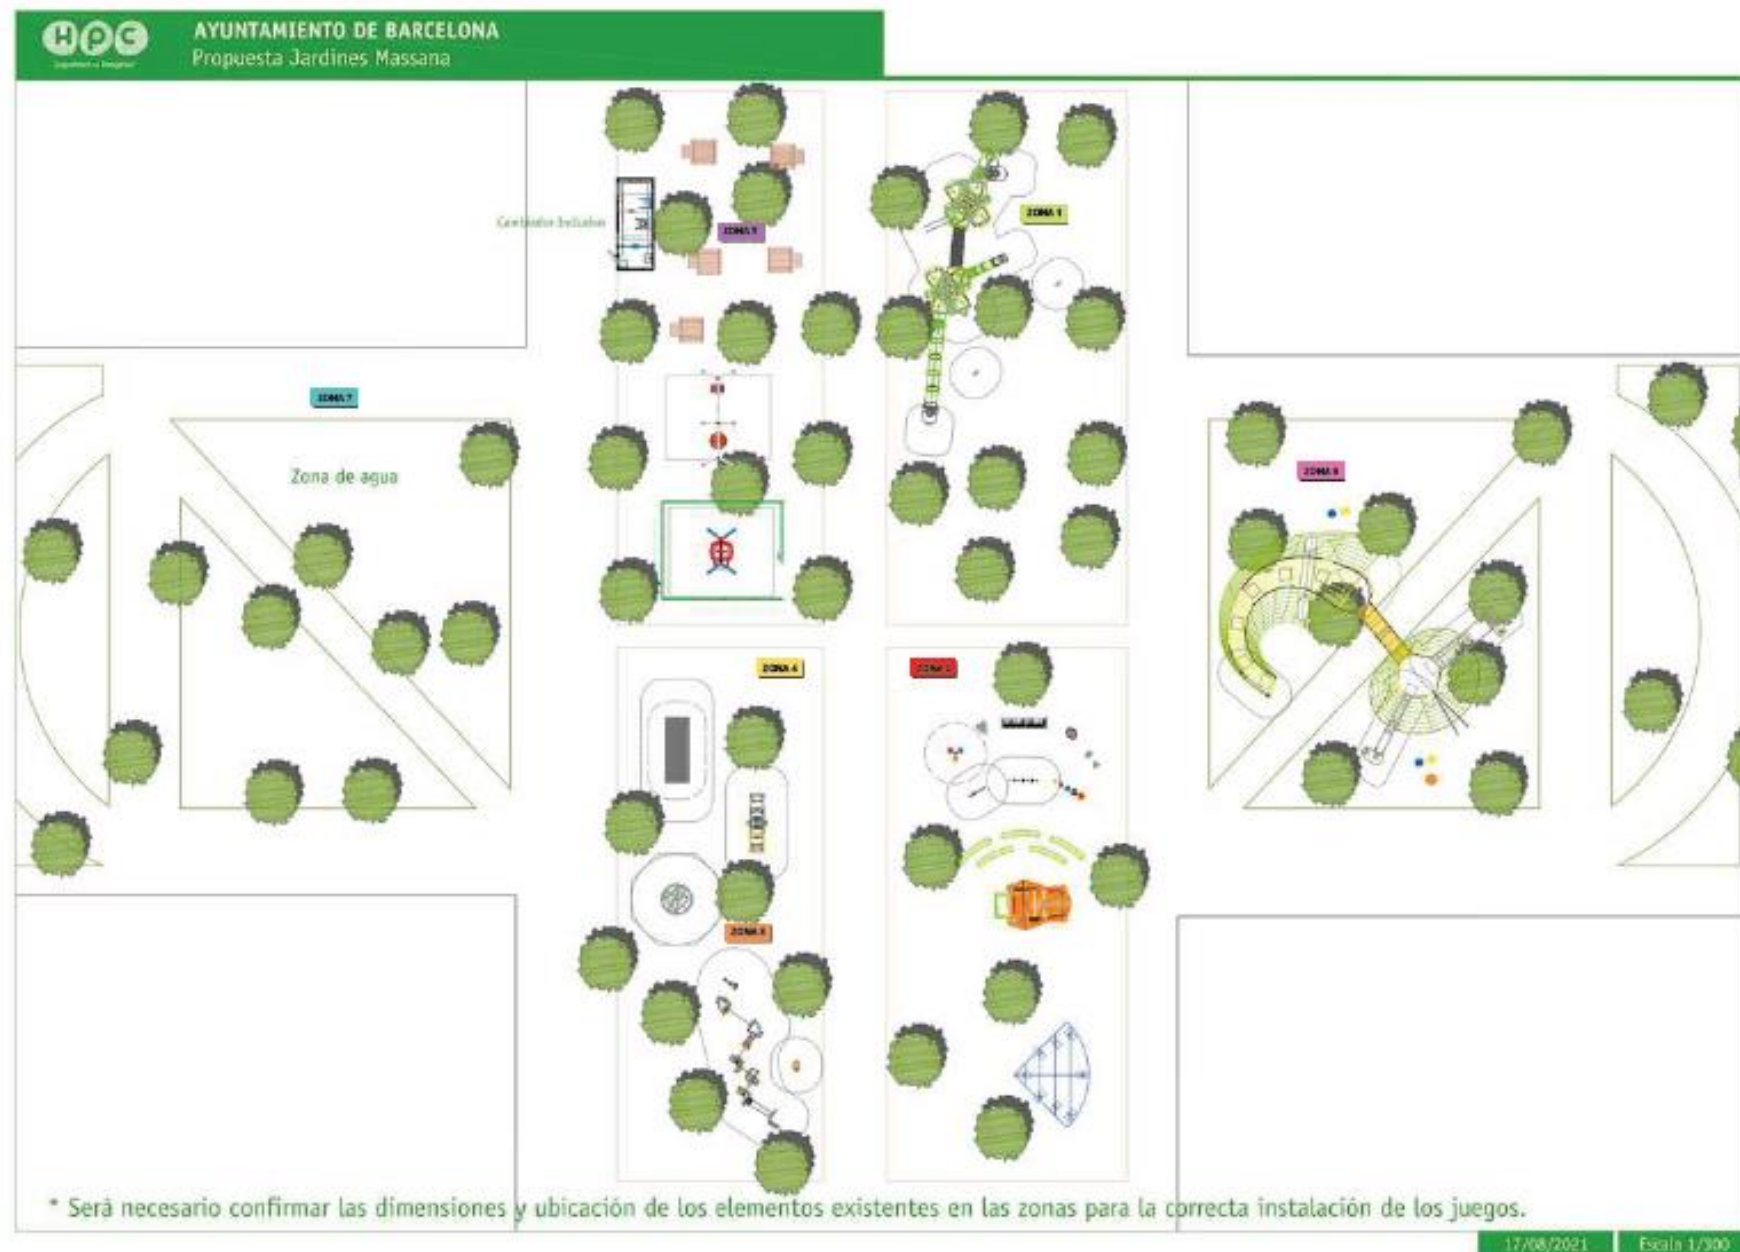

NOM DEL PLÀNOL
 ORDENACIÓ PROPOSADA
 PERÍMETRE I PERFIL REGULADOR

P.02

OCTUBRE DE 2021

- Projecte de jocs inclusiu Jardins Massana (Pres. Participatiu)

Equip redactor contractat. Pendent reunió inici. Validació avant-projecte febrer. Executiu enllestit al setembre