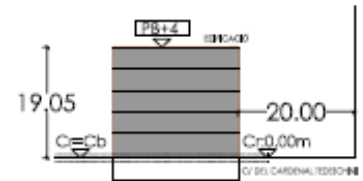

CatSalut
Servei Català de la Salut

REDACTOR DEL PLA
CRISTINA PUJOL PRECINADO, arquitecte

PLA ESPECIAL URBANÍSTIC PER A LA REGULACIÓ DEL NOU EQUIPAMENT SANITARI-ASSISTENCIAL
SITUAT AL CARRER CARDENAL TEDESCHINI 28X, AL BARRI DEL CONGRÉS I ELS INDIANS,
DISTICTE DE SANT ANDREU.

NOM DEL PLÀNOL
ORDENACIÓ PROPOSADA
PERÍMETRE I PERFIL REGULADOR

P.02

OCTUBRE DE 2021