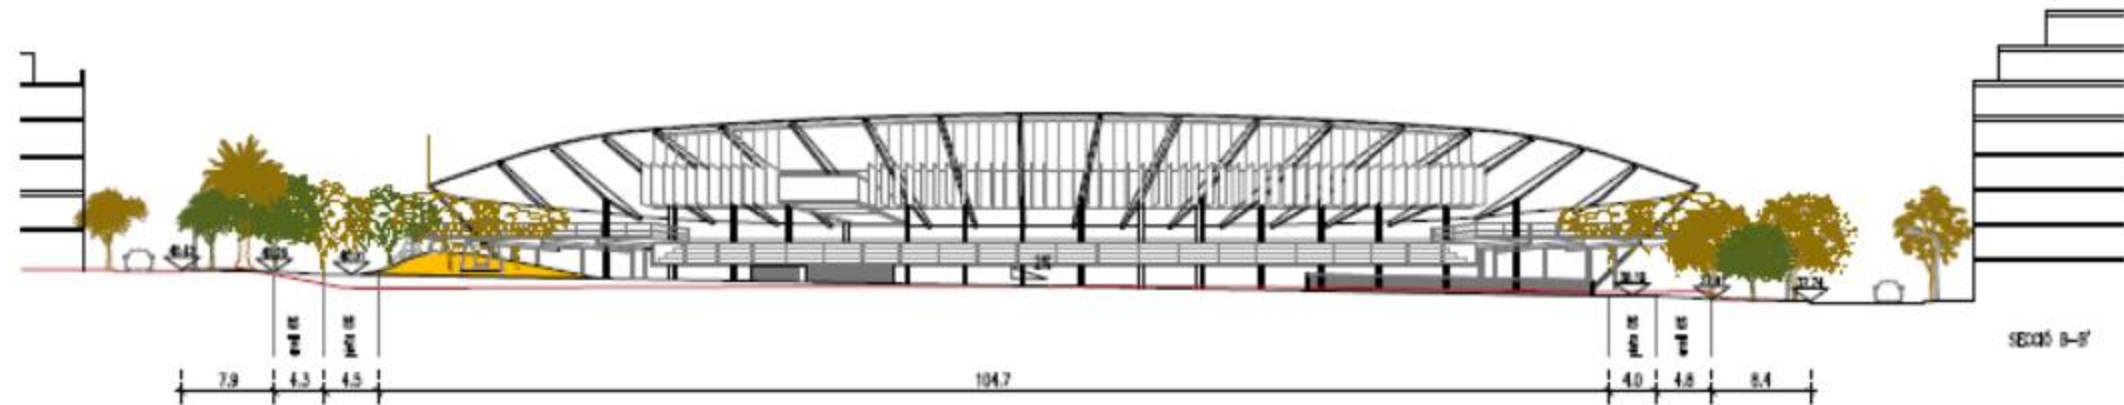

LEGENDA

1. JOCS INFANTILS > 8 ANYS	327.32M2
2. JOCS INFANTILS < 8 ANYS	218.79M2
JOCS INFANTILS TOTALS	502.98M2
3. PISTA DEPORTIVA	183.93M2
4. AREA ESPERAR COSSOS	452.98M2
5. ADORNA	473.63M2

Ajuntament de Barcelona	BIM/SA Barcelona d'Infraestructures Municipals	EMISSOR PROJECTE DE BÀSICA ORDEL BONET MARIA VILLER	AUTOR DEL PROJECTE Pob-Ten/Arquitectes	TÍTOL DEL PROJECTE AVANTPROJECTE DE REHABILITACIÓ DE LA PLACÇA DEL CANÇONAL, BARRI CONRADI ELIURENAS, DISTRICTE DE SANT ANDREU, BARCELONA, PLU/2015/03	1:400 ORIGINAL	DATA NOVEMBRE 2011	NOV DEL PLÀNOL PROPOSTA - PLANTA	NOV ITERR C/EN PROPOSTA	PLANTA NOM. P001
-------------------------	--	---	---	--	-------------------	-----------------------	-------------------------------------	----------------------------	---------------------

El Pla li assigna un sostre de 2.300 m² a l'edifici on s'ubicarà el CAP Congrès – Indians i un local d'usos socials per a cedir-los a entitats associatives del territori d'entre 200 i 300 m².

PLANEJAMENT PROPOSAT