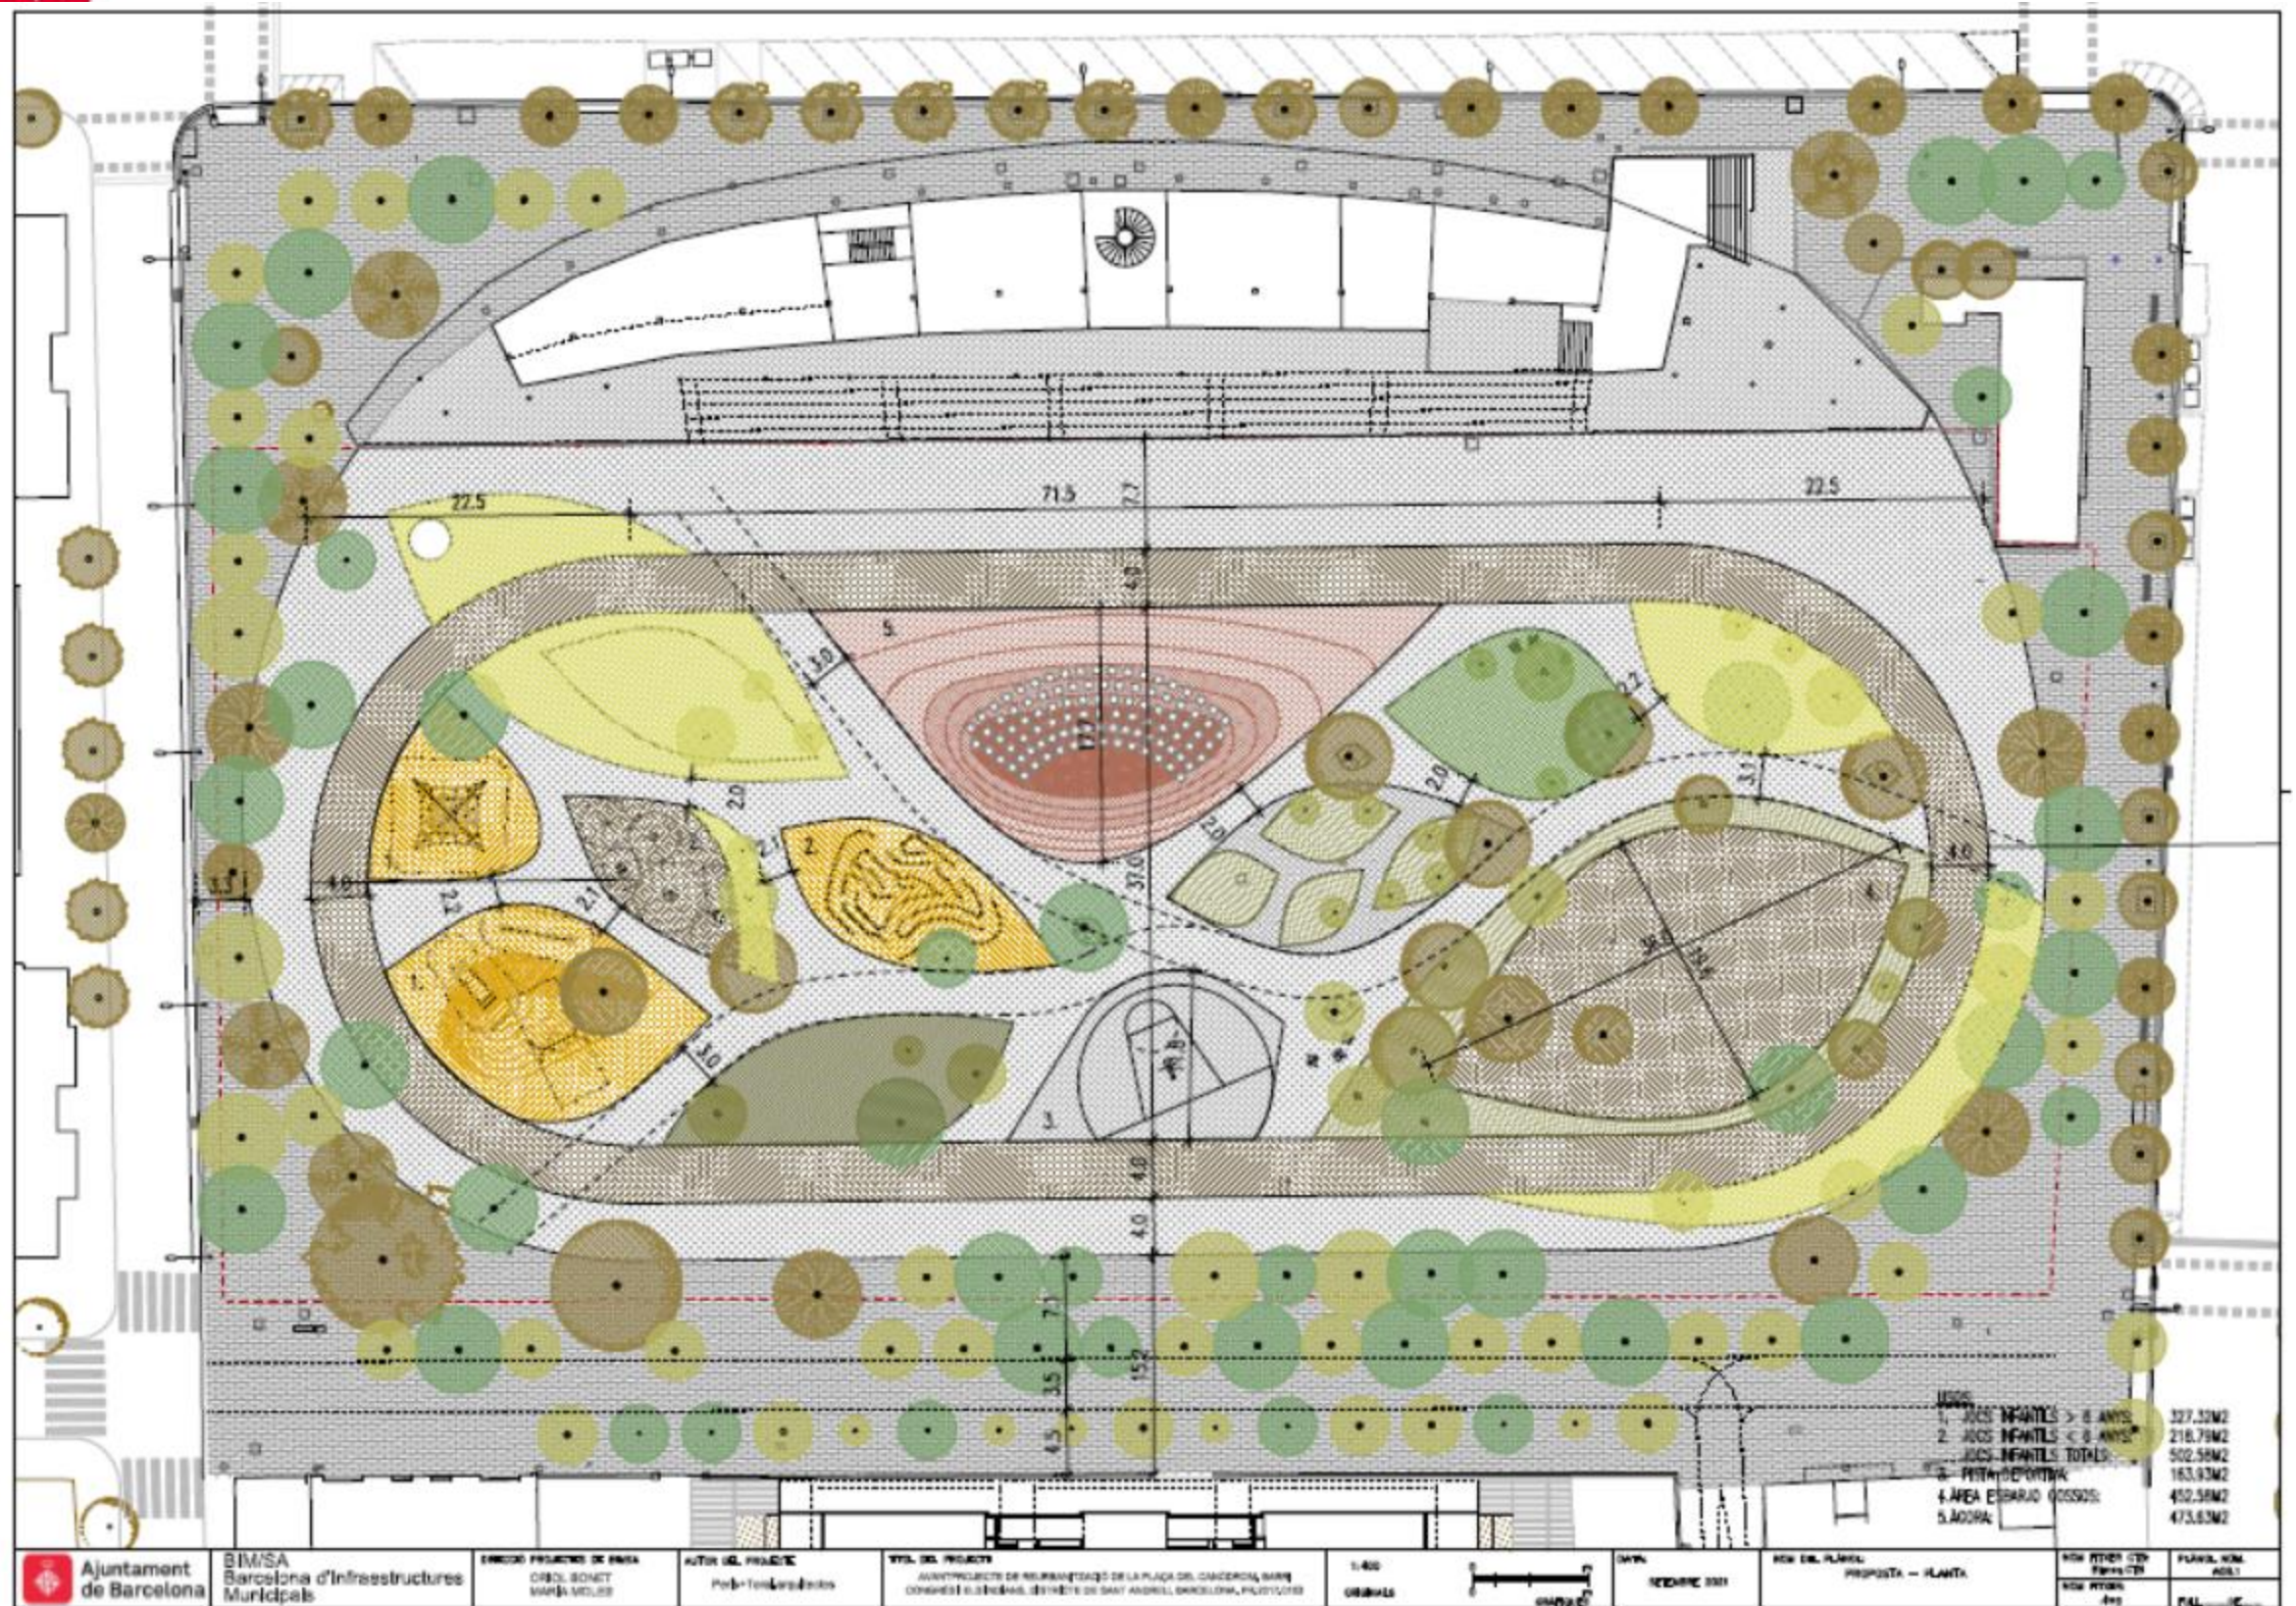

Ajuntament
de Barcelona

Consell de Barri Congrés-Indians 11.11.2021

Districte de Sant Andreu

BB
BC
BN

Punt 2.1. Infraestructures:

- Canòdrom
- Cap Congrés-Indians
- Projecte de jocs inclusius als Jardins Massana
- Pacificació entorns escolars: escola Ramón Llull, escola Arrels, escola Sants Innocents
- C. Cardenal Tedeschini
- Àrea verda
- Jardins Vèlia
- Millora jocs infantils Pl. Dr. Modrego i Rom Cremat

• Canòdrom

- El 21.7.21 presentació de la proposta amb l'AAVV.
- El 20.9.21 es va lliurar l'avantprojecte definitiu validat i consensuat
- Actualment els redactors estan treballant en la definició del projecte executiu, i fent les consultes amb els diferents REPs.
- Maqueta a final d'any i aprovació abril 22.

LEGENDA

1. JOCS INFANTILS > 8 ANYS	327.32M2
2. JOCS INFANTILS < 8 ANYS	218.79M2
JOCS INFANTILS TOTALS	502.98M2
3. PISTA DEPORTIVA	183.93M2
4. AREA ESPERAR COSSOS	452.98M2
5. ADORNA	473.63M2

Ajuntament de Barcelona	BIM/SA Barcelona d'Infraestructures Municipals	EMISSOR PROJECTE DE BÀSICA ORDEL BONET MARIA VILLER	AUTOR DEL PROJECTE Pob-Ten/Arquitectes	TÍTOL DEL PROJECTE AVANTPROJECTE DE REHABILITACIÓ DE LA PLACÇA DEL CANÇONAL, BARRI CONRADI ELIURENAS, DISTRICTE DE SANT ANDREU, BARCELONA, PLU/2015/03	1:400 ORIGINAL	DATA NOVEMBRE 2011	NOV DEL PLÀNOL PROPOSTA - PLANTA	NOV ITERR C/EN PROPOSTA	PLANTA NOM. P001
-------------------------	--	---	---	--	-------------------	-----------------------	-------------------------------------	----------------------------	---------------------

El Pla li assigna un sostre de 2.300 m² a l'edifici on s'ubicarà el CAP Congrès – Indians i un local d'usos socials per a cedir-los a entitats associatives del territori d'entre 200 i 300 m².

PLANEJAMENT PROPOSAT