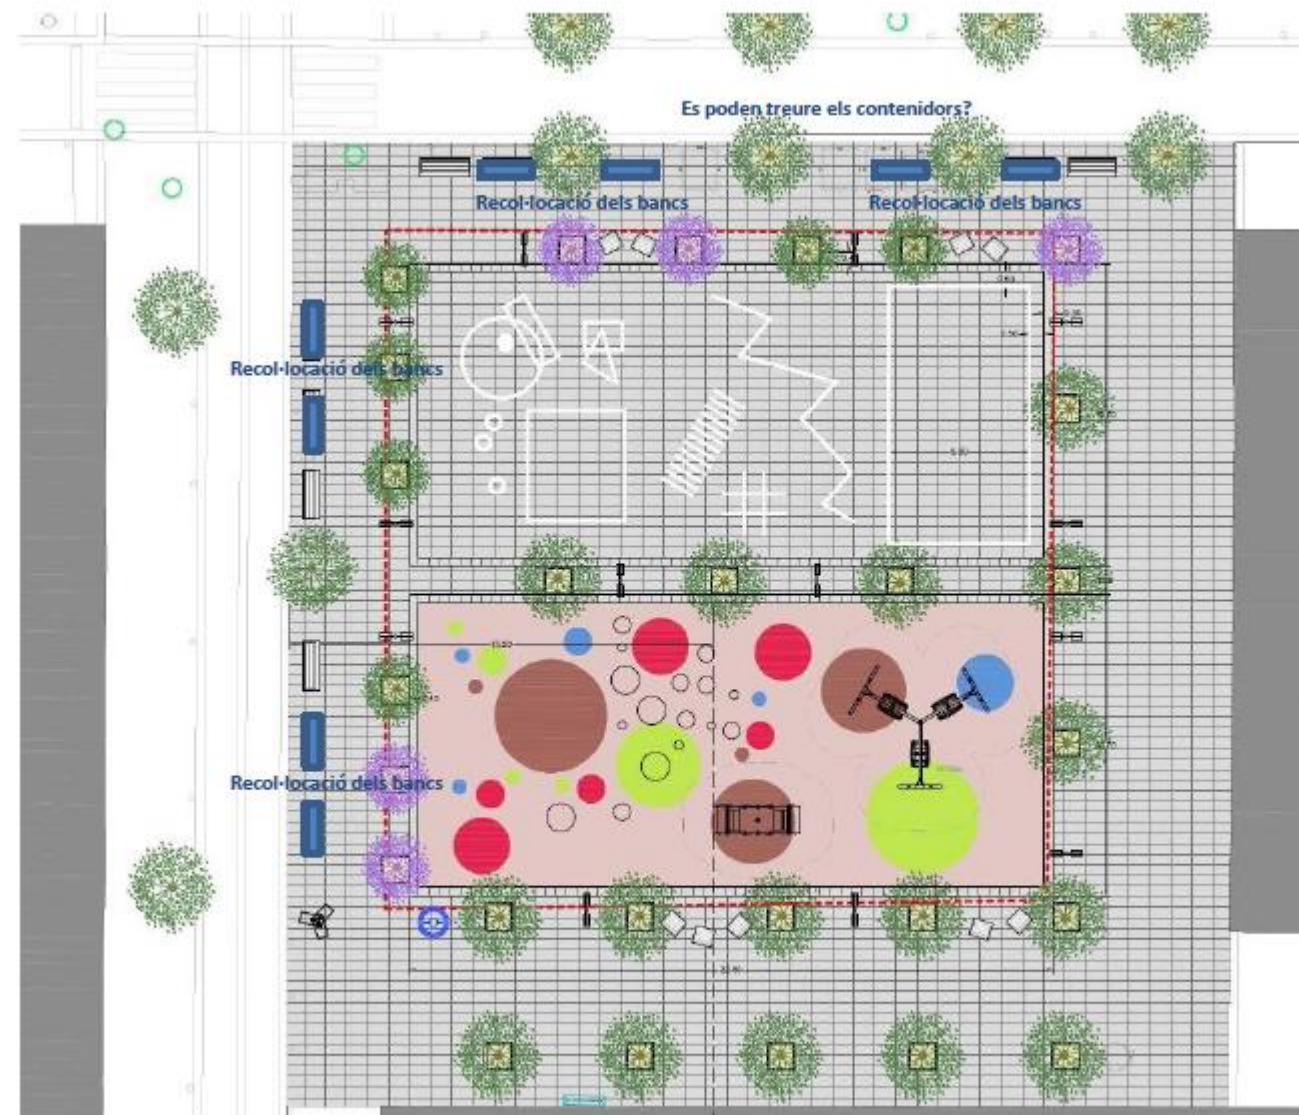

- Jocs infantils Pl. Dr. Modrego

Avantprojecte: desembre 21

Executiu acabat juliol 22

- Jocs infantils Pl. Rom Cremat

Avantprojecte: desembre 21

Executiu acabat juliol 22

**Ajuntament
de Barcelona**

B