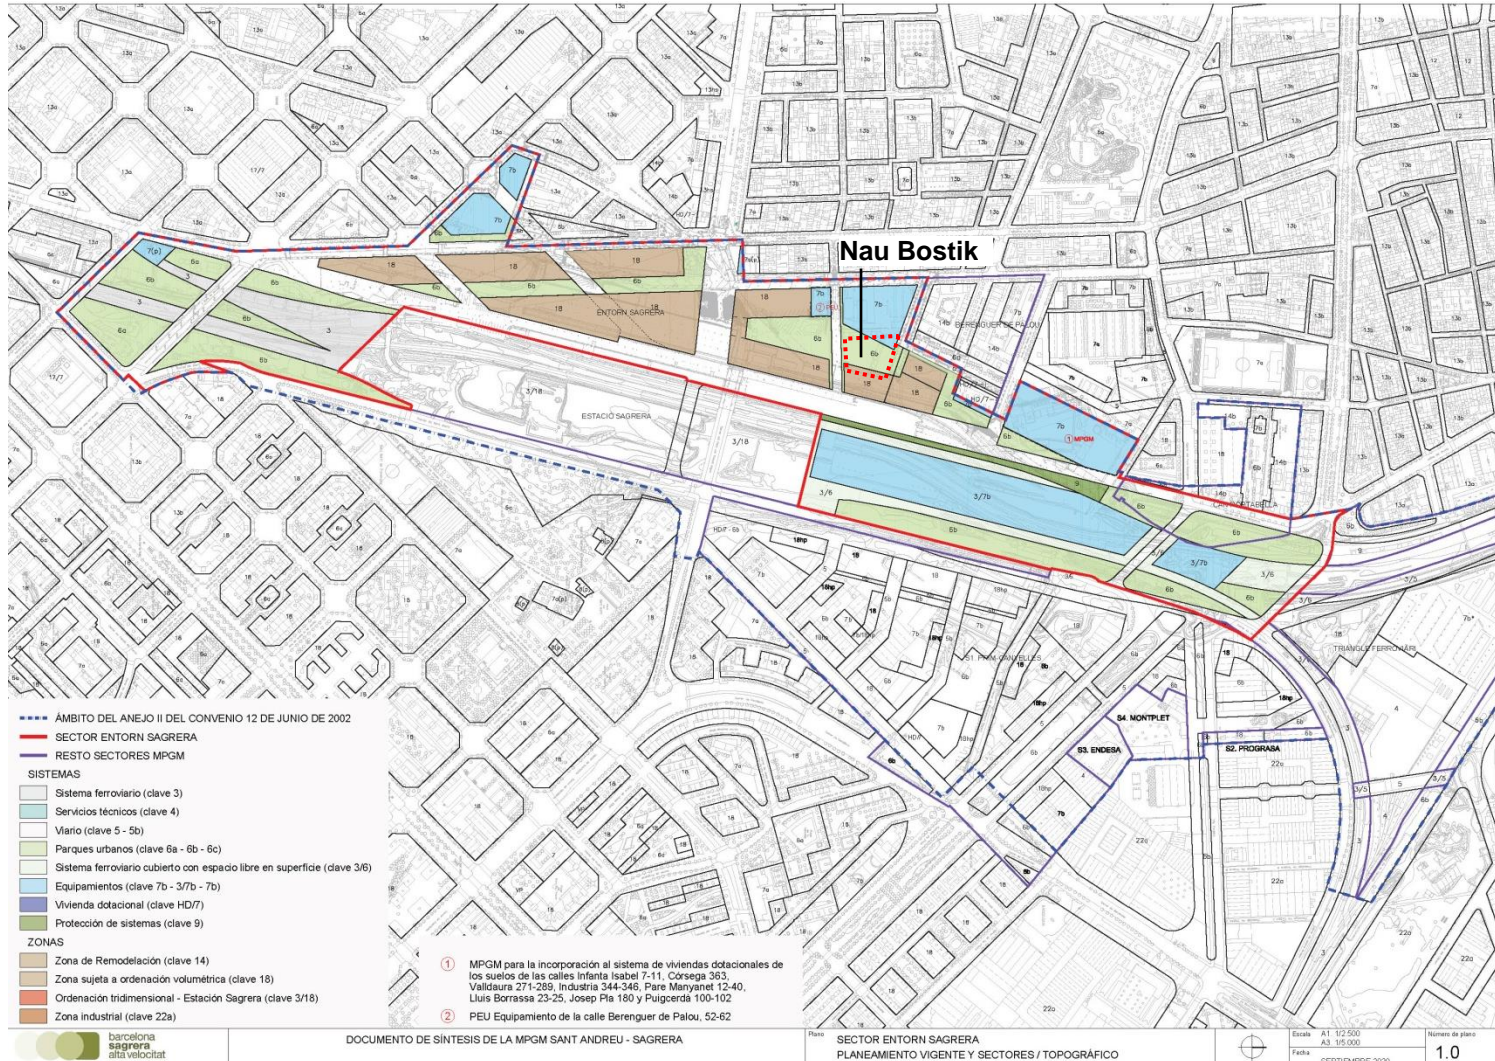

Procés Participatiu

Nau Bostik

PLANEJAMENT VIGENT

Pla de Millora Urbana del P.M.U. del Sector de Entorn-Sagrera (AD 30/11/2007)

ORDENACIÓ VIGENT/NAU BOSTIK

PLANEJAMENT VIGENT

Pla de Millora Urbana del P.M.U. del Sector de Entorn-Sagrera (AD 30/11/2007)

Proposta Bostik

Proposta Bostik

PB +10

PB +10

PB

+16

PB +10

PB