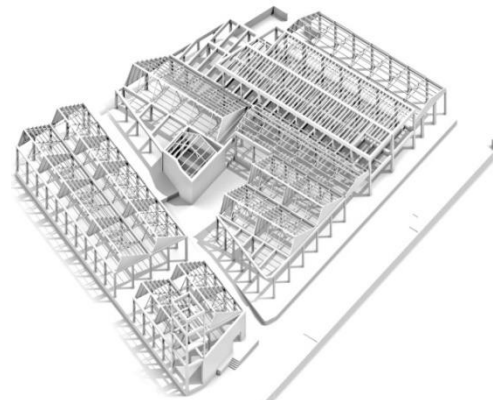

Procés Participatiu

Nau Bostik

PLANEJAMENT VIGENT

Pla de Millora Urbana del P.M.U. del Sector de Entorn-Sagrera (AD 30/11/2007)

ORDENACIÓ VIGENT/NAU BOSTIK

PLANEJAMENT VIGENT

Pla de Millora Urbana del P.M.U. del Sector de Entorn-Sagrera (AD 30/11/2007)

Proposta Bostik

Proposta Bostik

PB +10

PB +10

PB

+16

PB +10

PB