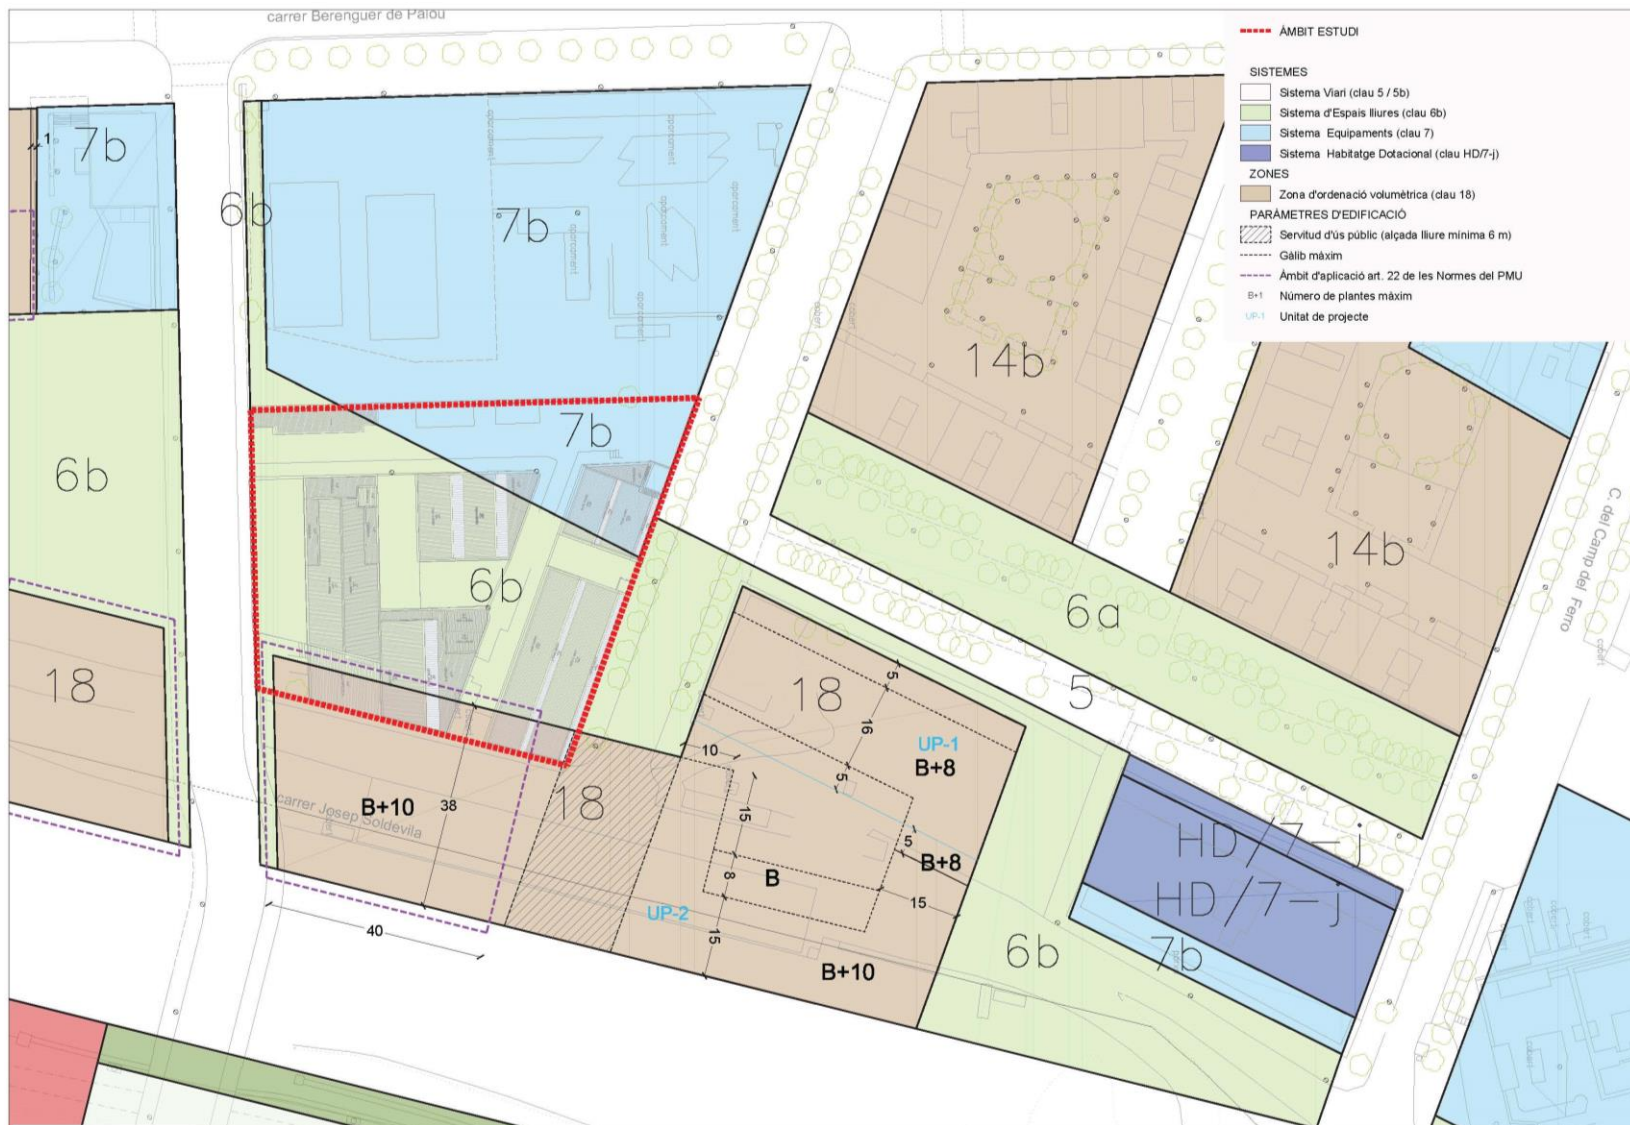

Procés Participatiu

Nau Bostik

PLANEJAMENT VIGENT

Pla de Millora Urbana del P.M.U. del Sector de Entorn-Sagrera (AD 30/11/2007)

ORDENACIÓ VIGENT/NAU BOSTIK

PLANEJAMENT VIGENT

Pla de Millora Urbana del P.M.U. del Sector de Entorn-Sagrera (AD 30/11/2007)

Proposta Bostik

Proposta Bostik

PB +10

PB +10

PB

+16

PB +10

PB