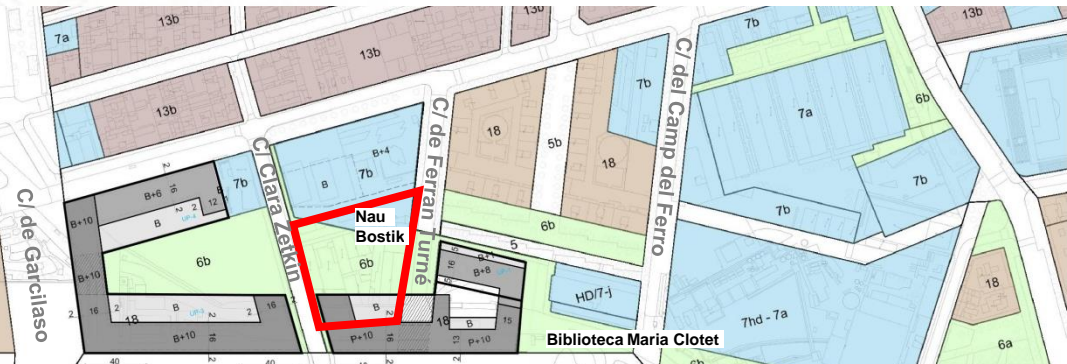

Procés Participatiu

Nau Bostik

PLANEJAMENT VIGENT

Pla de Millora Urbana del P.M.U. del Sector de Entorn-Sagrera (AD 30/11/2007)

ORDENACIÓ VIGENT/NAU BOSTIK

PLANEJAMENT VIGENT

Pla de Millora Urbana del P.M.U. del Sector de Entorn-Sagrera (AD 30/11/2007)

Proposta Bostik

Proposta Bostik

PB +10

PB +10

PB

+16

PB +10

PB