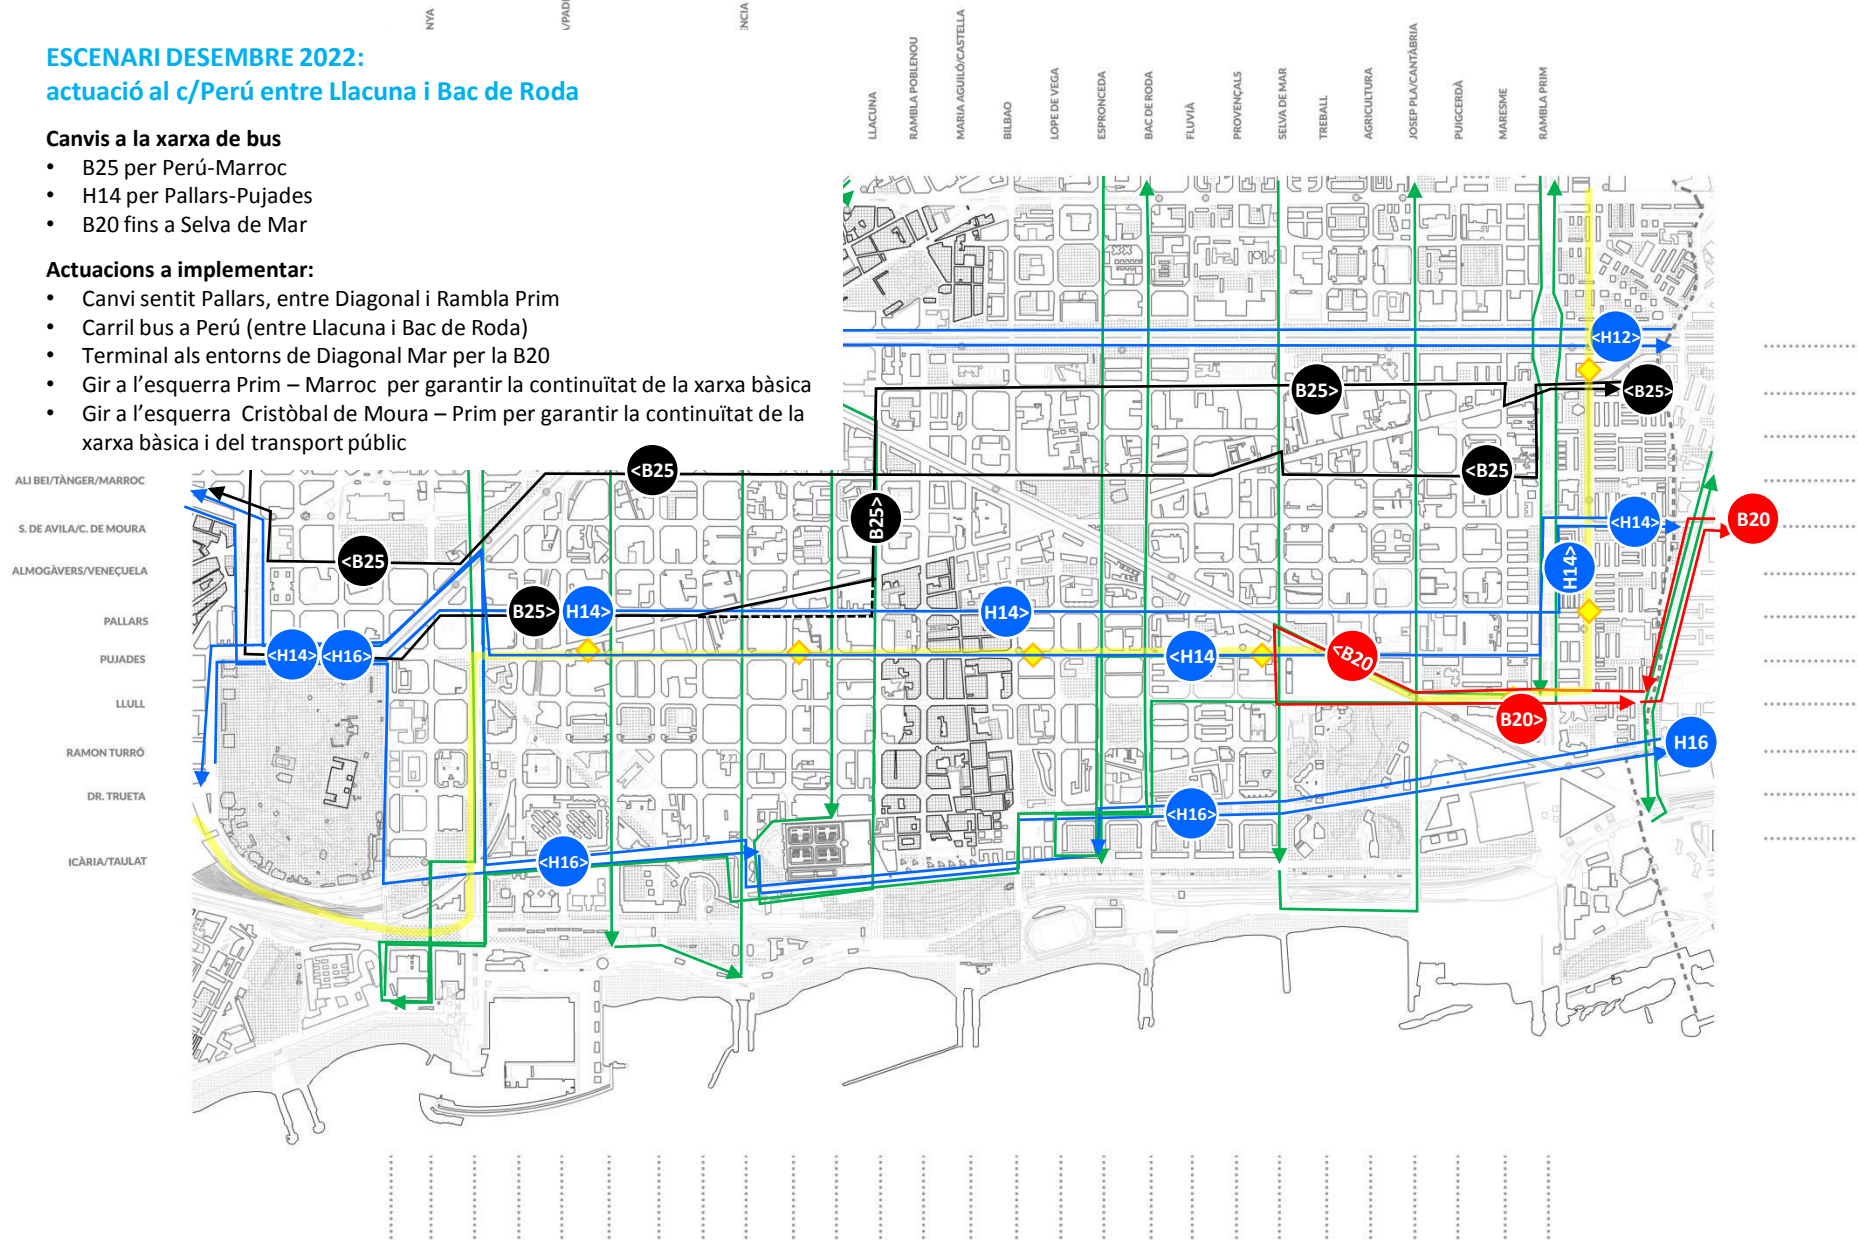

## 2. Previsió xarxa bus

**ESCENARI DESEMBRE 2022:**  
actuació al c/Perú entre Llacuna i Bac de Roda

### Canvis a la xarxa de bus

- B25 per Perú-Marroc
- H14 per Pallars-Pujades
- B20 fins a Selva de Mar

### Actuacions a implementar:

- Canvi sentit Pallars, entre Diagonal i Rambla Prim
- Carril bus a Perú (entre Llacuna i Bac de Roda)
- Terminal als entorns de Diagonal Mar per la B20
- Gir a l'esquerra Prim – Marroc per garantir la continuïtat de la xarxa bàsica
- Gir a l'esquerra Cristòbal de Moura – Prim per garantir la continuïtat de la xarxa bàsica i del transport públic