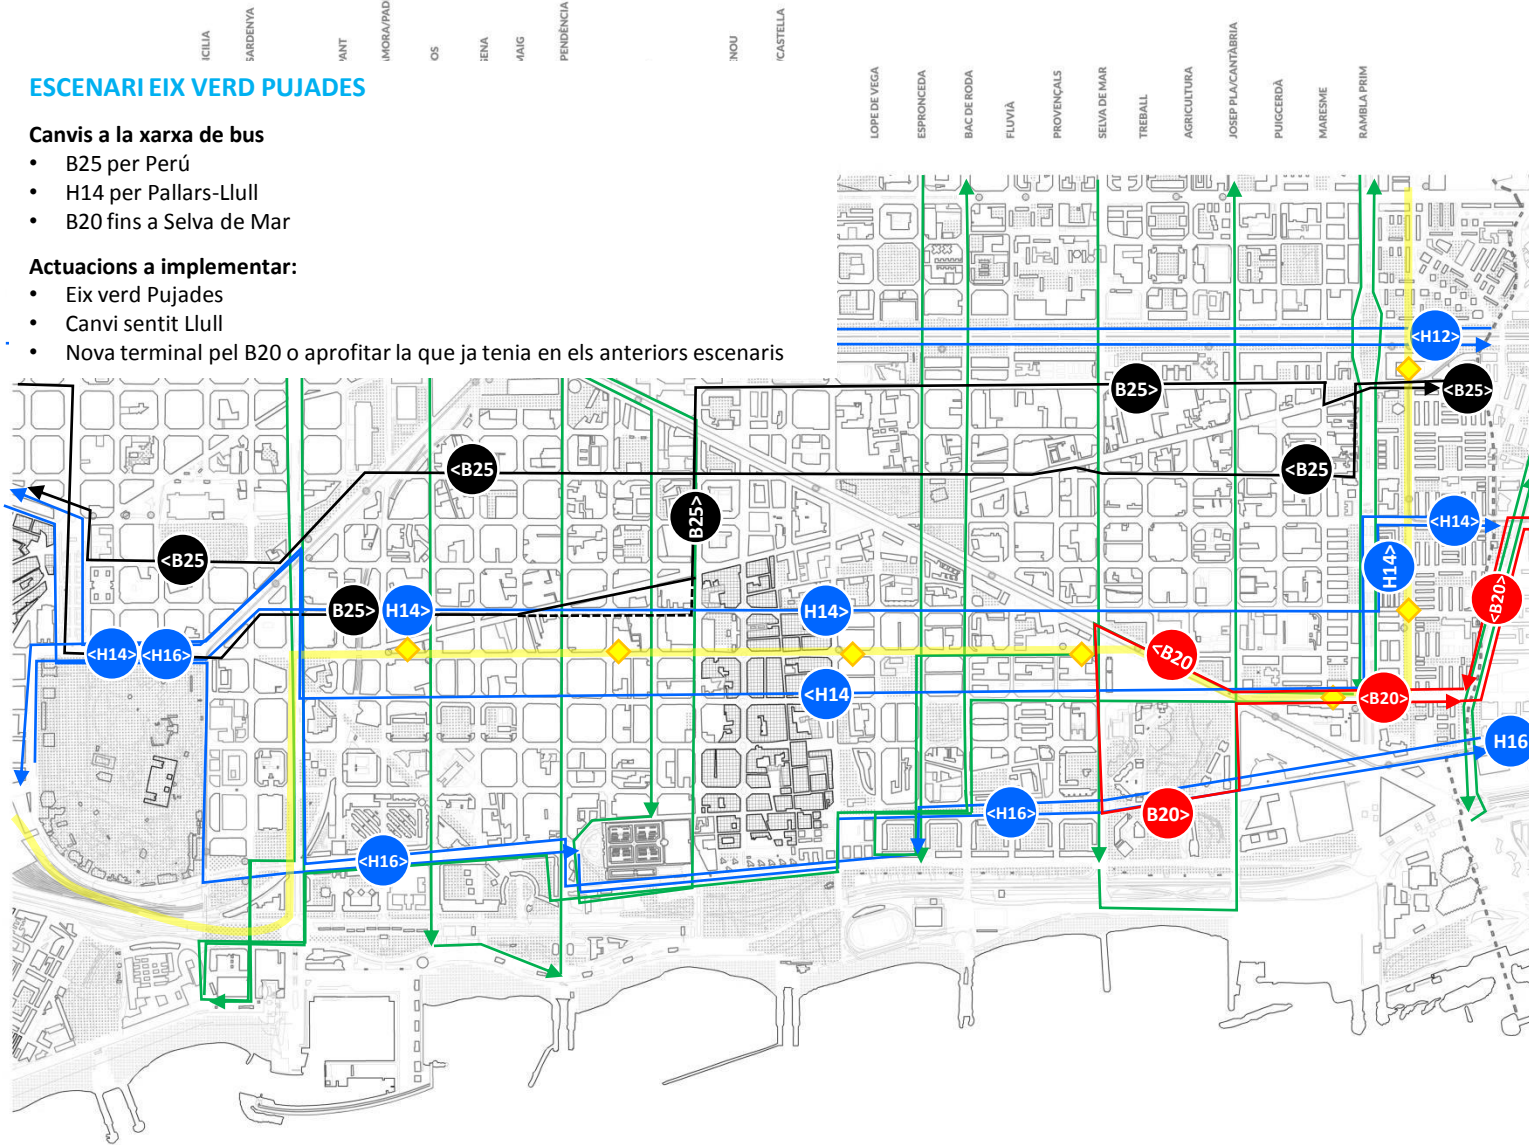

2. Previsió xarxa bus

ESCENARI EIX VERD PUJADES

Canvis a la xarxa de bus

- B25 per Perú
- H14 per Pallars-Llull
- B20 fins a Selva de Mar

Actuacions a implementar:

- Eix verd Pujades
- Canvi sentit Lull
- Nova terminal pel B20 o aprofitar la que ja tenia en els anteriors escenaris

GRAN VIA
CASP/PERÚ
AUSIÀS MARC
ALI BEI/TÀNGER/MARROC
S. DE AVILA/C. DE MOURA
ALMOGÀVERS/VENEÇUELA
PALLARS
PUJADES
LLULL
RAMON TURRÓ
DR. TRUETA
ICÀRIA/TAULAT