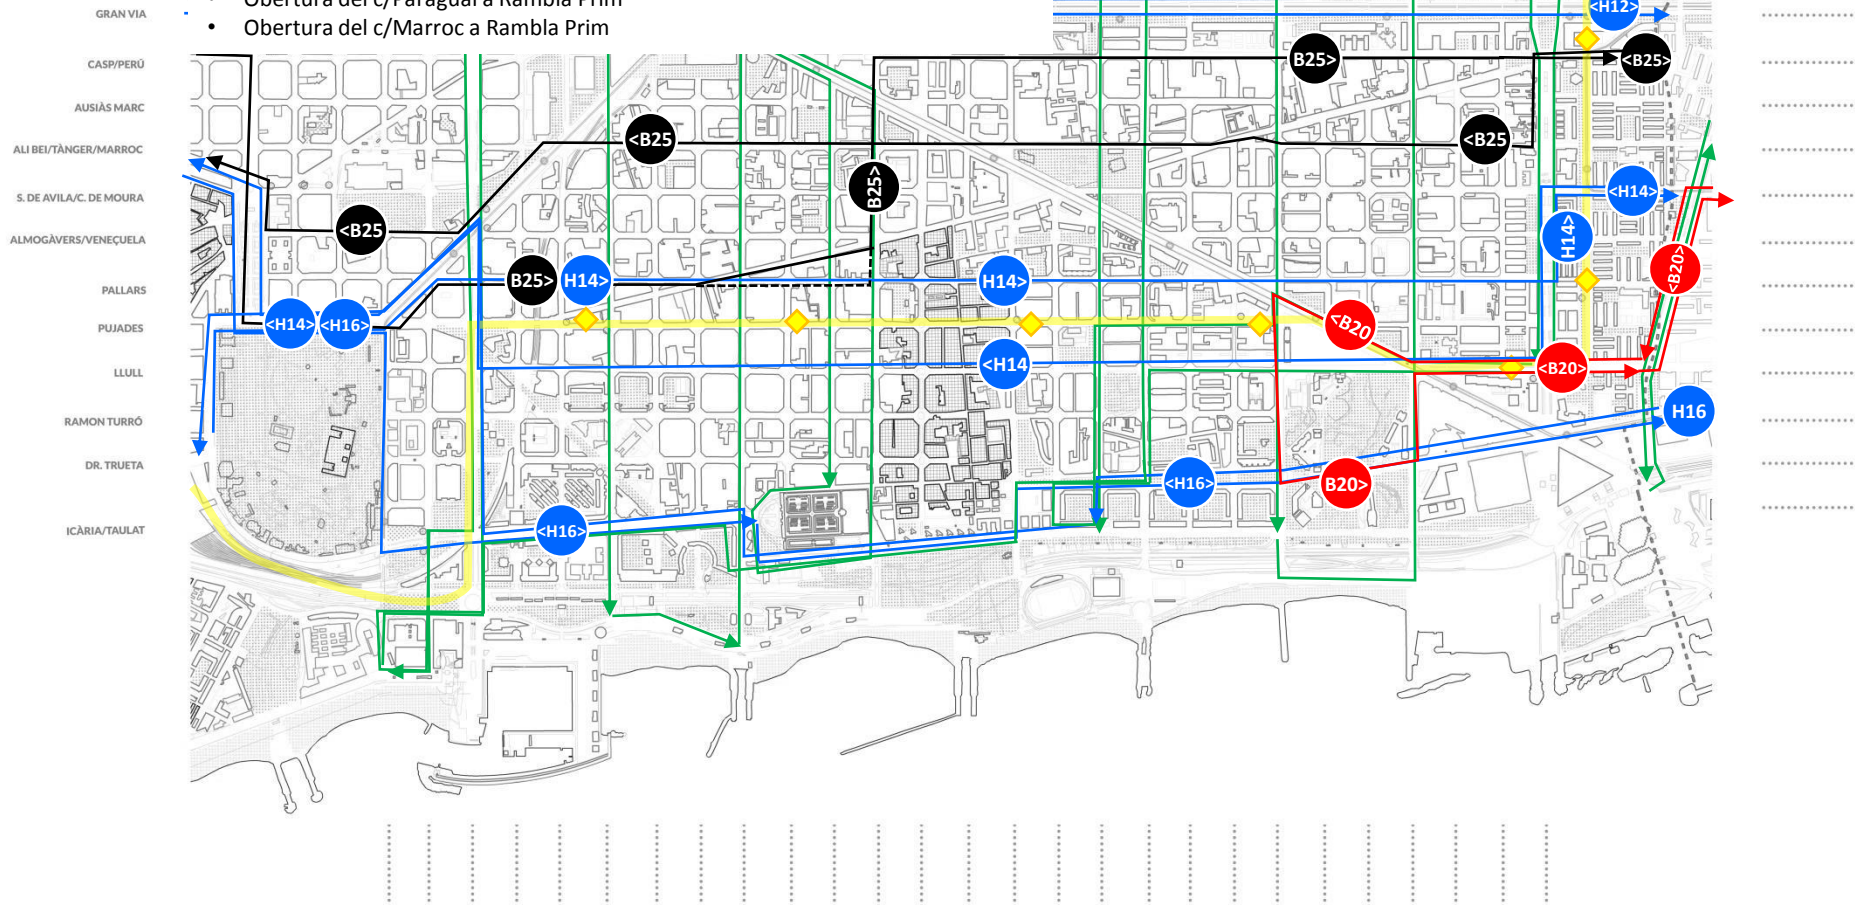

2. Previsió xarxa bus

ESCENARI LLARG TERMINI: obertura Marroc - Prim i Paraguai - Prim

Canvis a la xarxa de bus

- B25 per Perú
- H14 per Pallars-Llull
- B20 fins a Selva de Mar

Actuacions a implementar:

- Obertura del c/Paraguai a Rambla Prim
- Obertura del c/Marroc a Rambla Prim