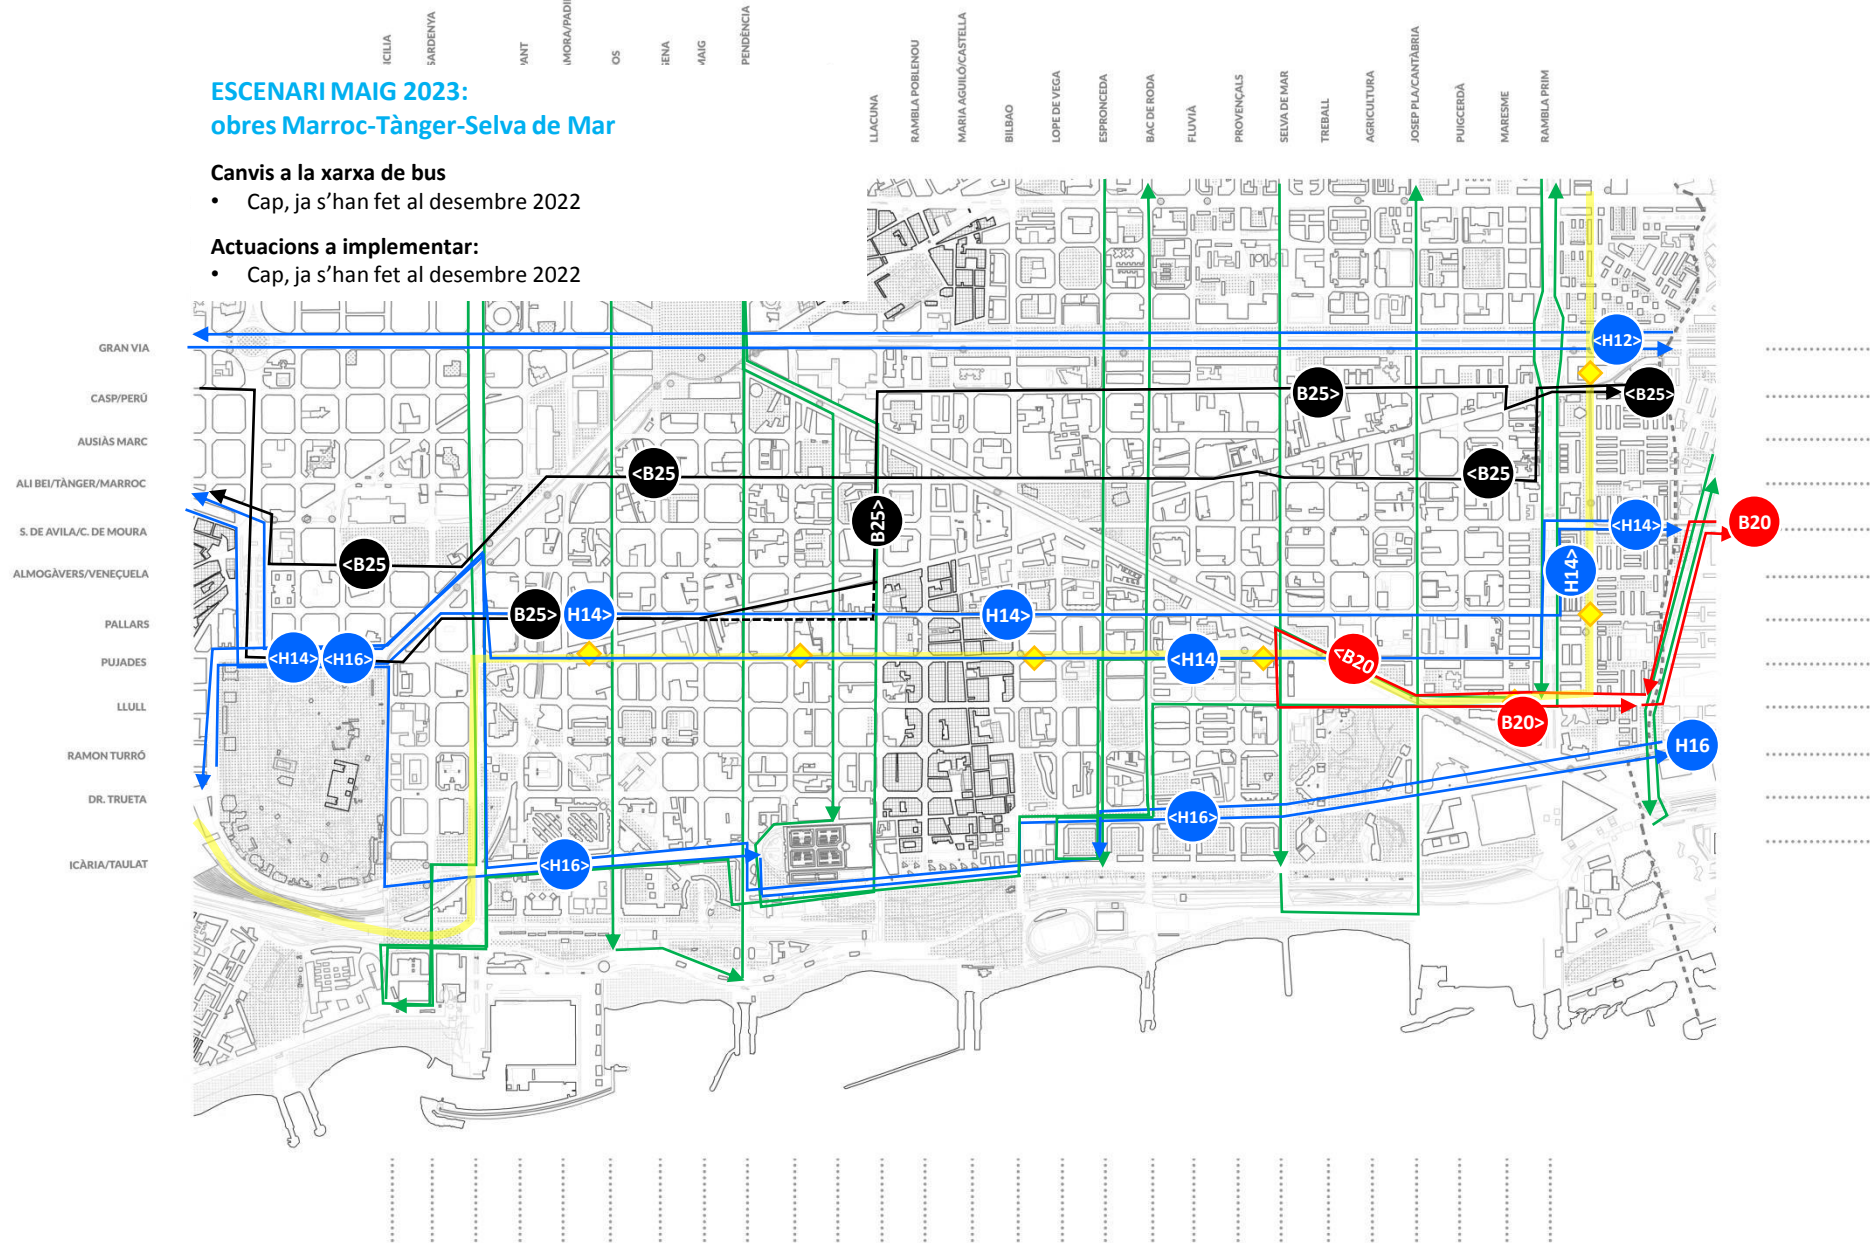

2. Previsió xarxa bus

ESCENARI MAIG 2023: obres Marroc-Tànger-Selva de Mar

Canvis a la xarxa de bus

- Cap, ja s'han fet al desembre 2022

Actuacions a implementar:

- Cap, ja s'han fet al desembre 2022