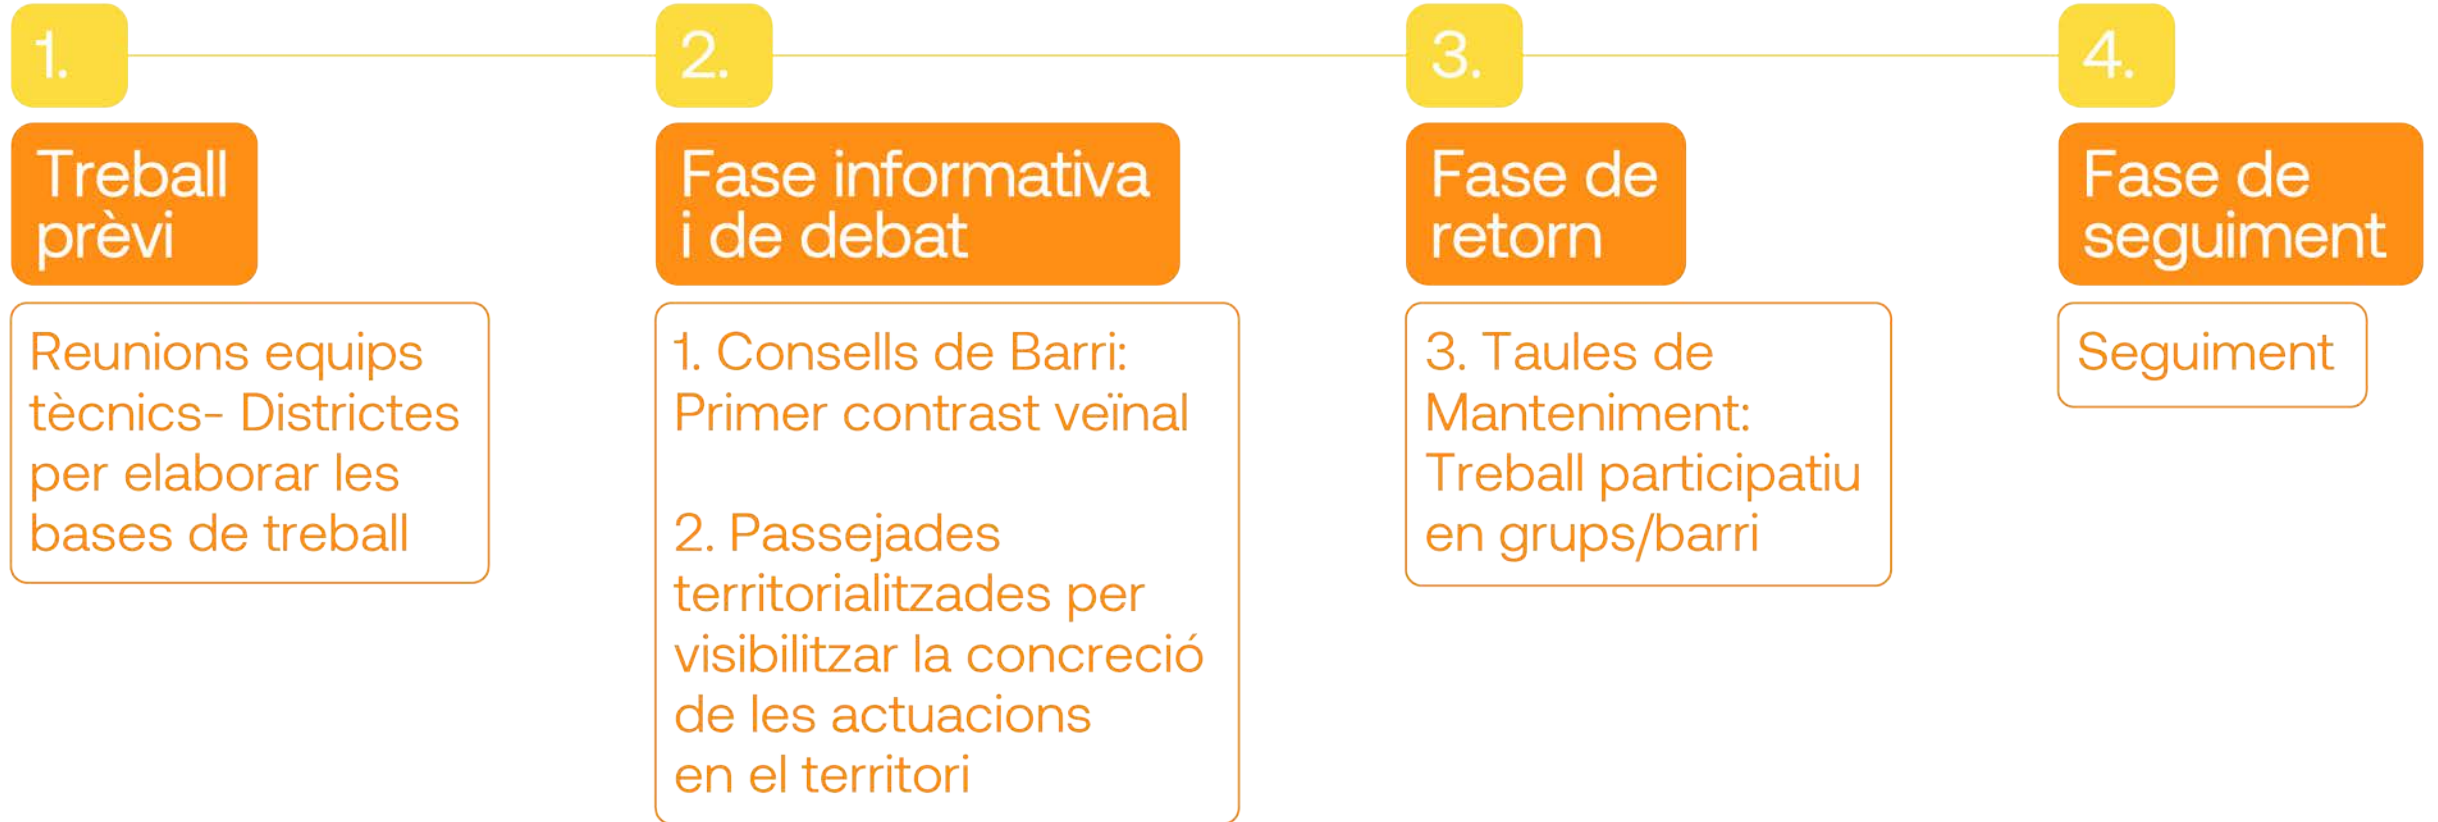

Procés de construcció compartit

04.

L'objectiu és dissenyar els Plans de Manteniment de cada barri amb la complicitat i contrast del veïnat, entitats i teixit comercial

Partint d'un primer esborrany elaborat pels serveis municipals, el procés s'anirà enriquint amb la incorporació de propostes del teixit social i comercial de cada barri.

Procés de construcció col·lectiva

03.

Telèfon de Civisme

900 226 226

Trucada gratuïta.

Incidències, queixes i suggeriments sobre el funcionament de la ciutat i els serveis municipals

Barcelona a la butxaca

Aplicació mòbil que aplega informació d'actualitat, serveis, tràmits i tota la cultura de la ciutat amb un clic