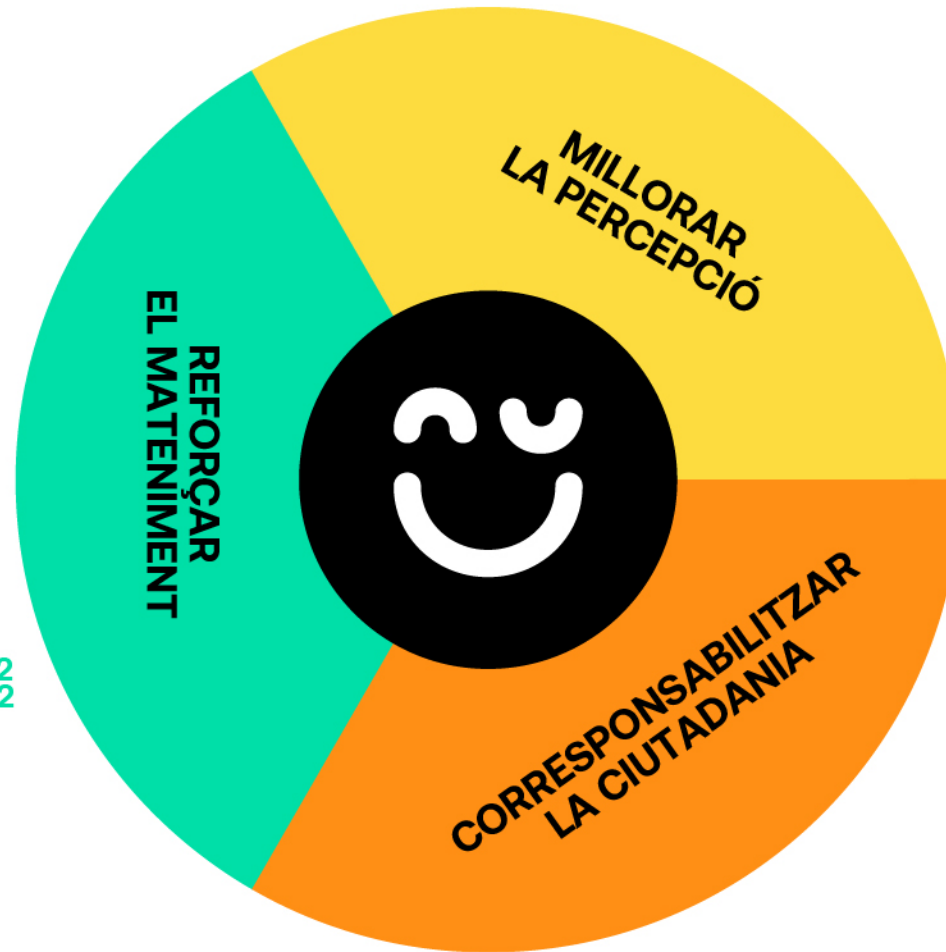

1. Pla de Xoc OCT 21 → FEB.22

100 punts manteniment integral
+250 punts reforç de la neteja

2. Diagnosi Compartida NOV 21

Coneixement
Prioritats
Mapificació

3. Manteniment Integral MARÇ 22 → DES. 22

Manteniment integral
+ Nova Contracta neteja
5 districtes Març 22
5 districtes Desembre 22