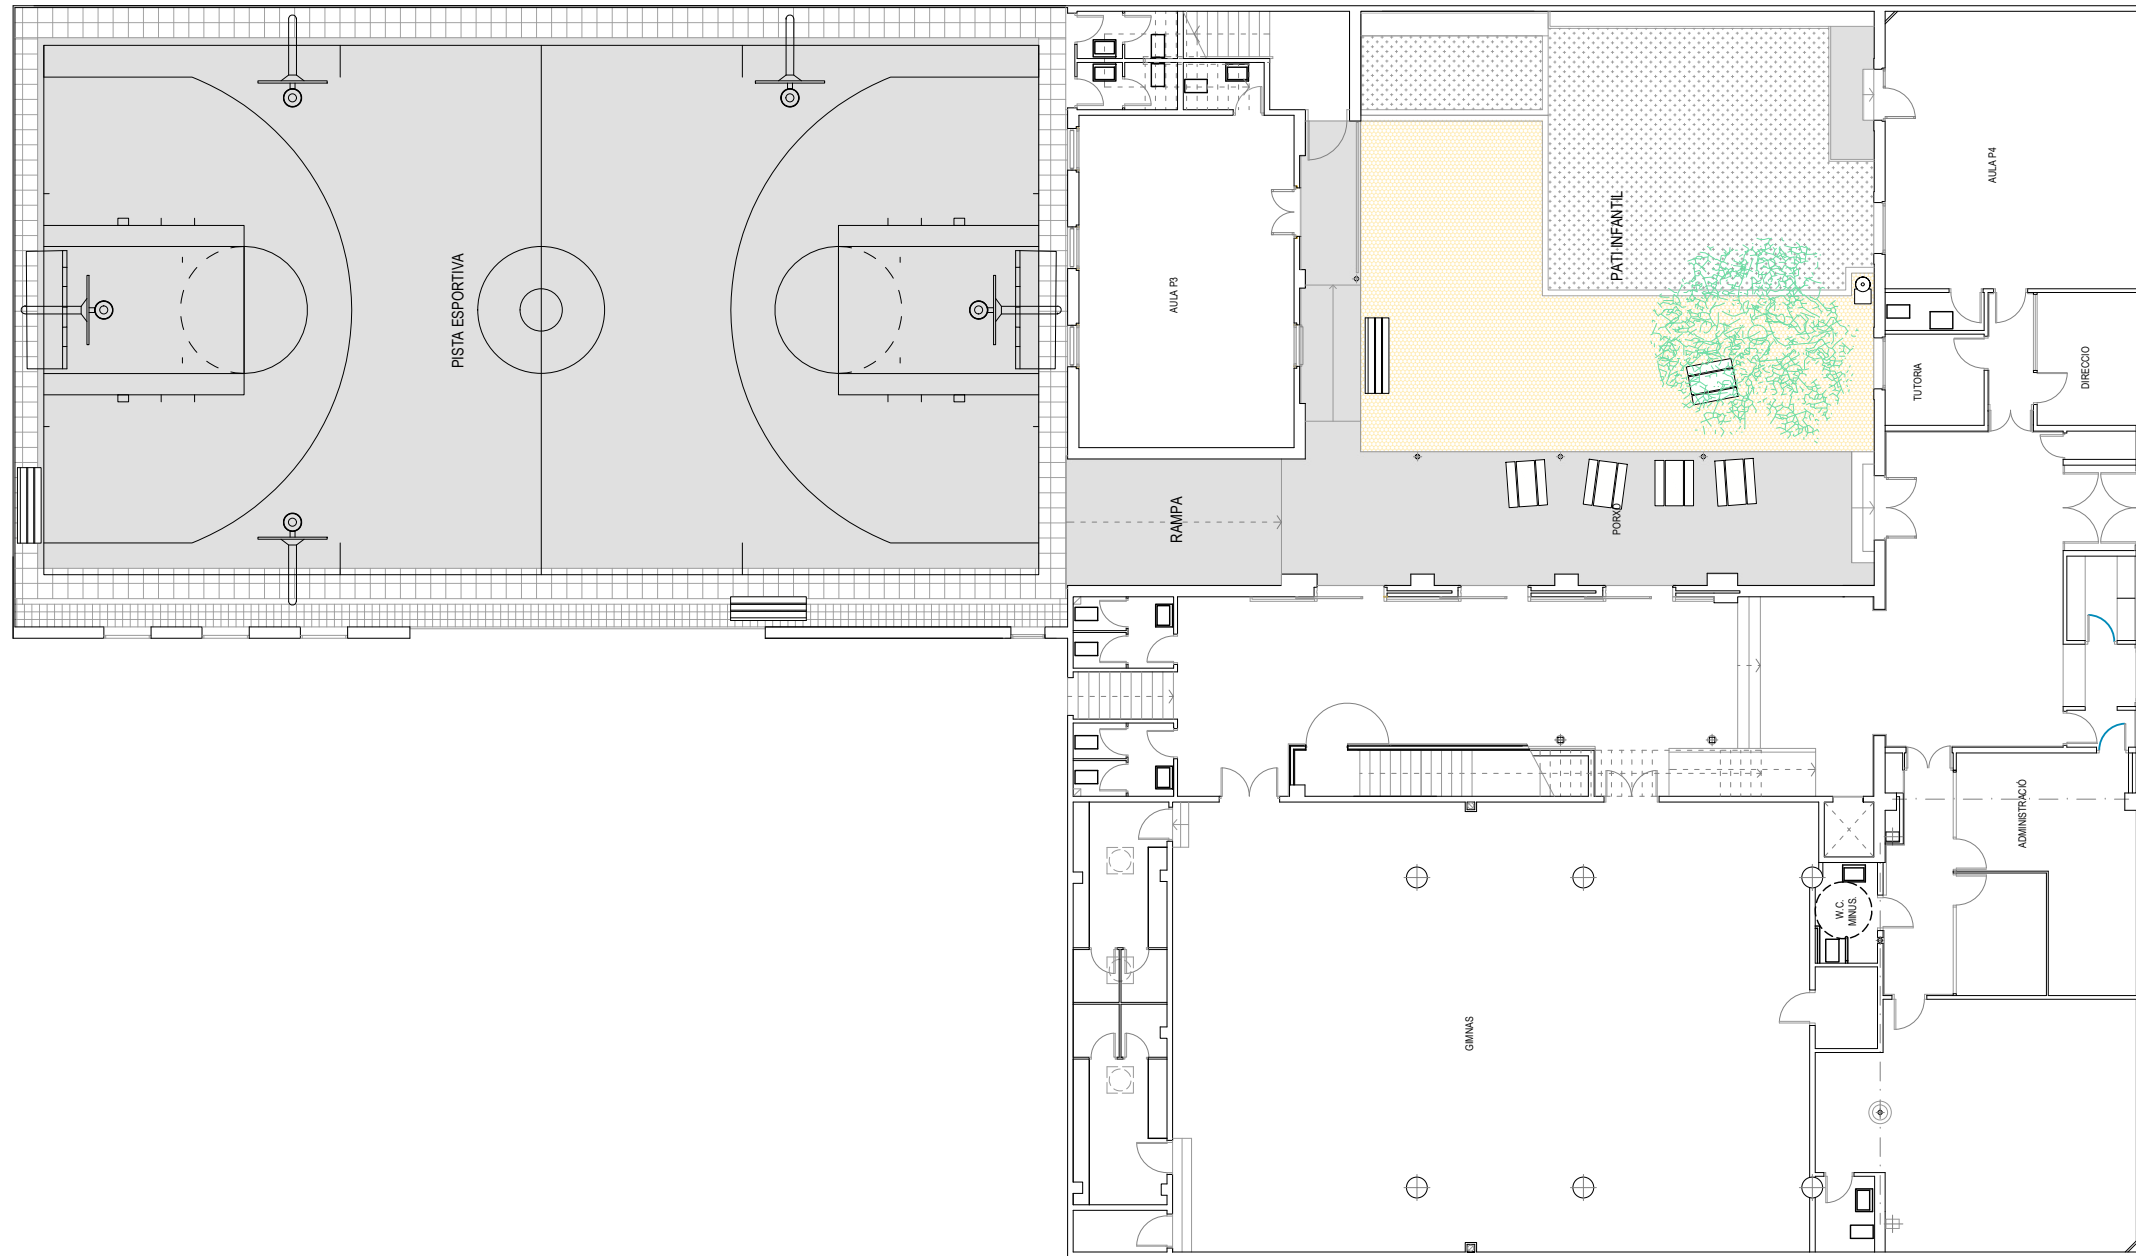

REDACTOR DEL PROJECTE:
Basterrechea-Tejada arquitectes

ACTUALITZACIÓ GEN - 2024
Revisat: Gener 2024 Dibuixat:

INSTITUT ESCOLA SICÍLIA

Plànol:
Estat Actual - Planta Baixa

Escales Adreça : C./ de Sicília, 249
A-3: 1/200 Districte : EIXAMPLE
A-1: 1/100 Data : GENER- 2024

Direcció d'Equipaments Educatius

Plànol n.
EA-01