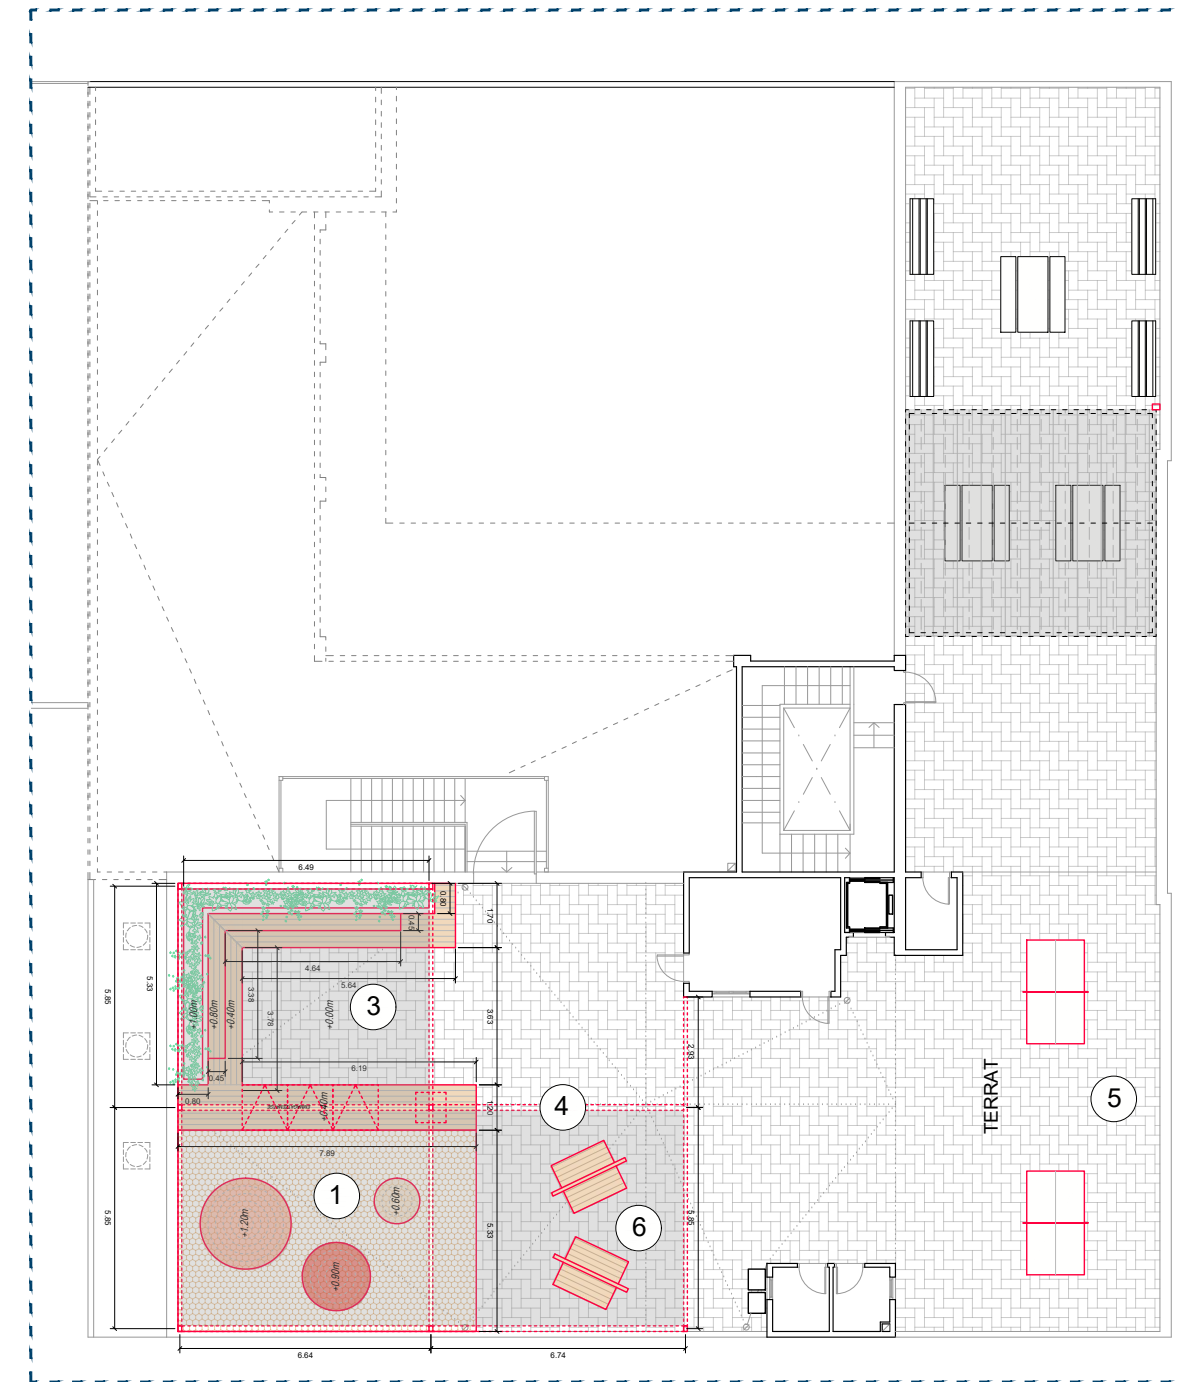

3_GRADES DE FUSTA AMB JARDINERES

4_TENDAL CORREDÍS

5_TAULES DE PING PONG

6_CABANYES DE FUSTA

REDACTOR DEL PROJECTE:
Basterrechea-Tejada arquitectes

Consorci d'Educació de Barcelona
Generalitat de Catalunya
Ajuntament de Barcelona