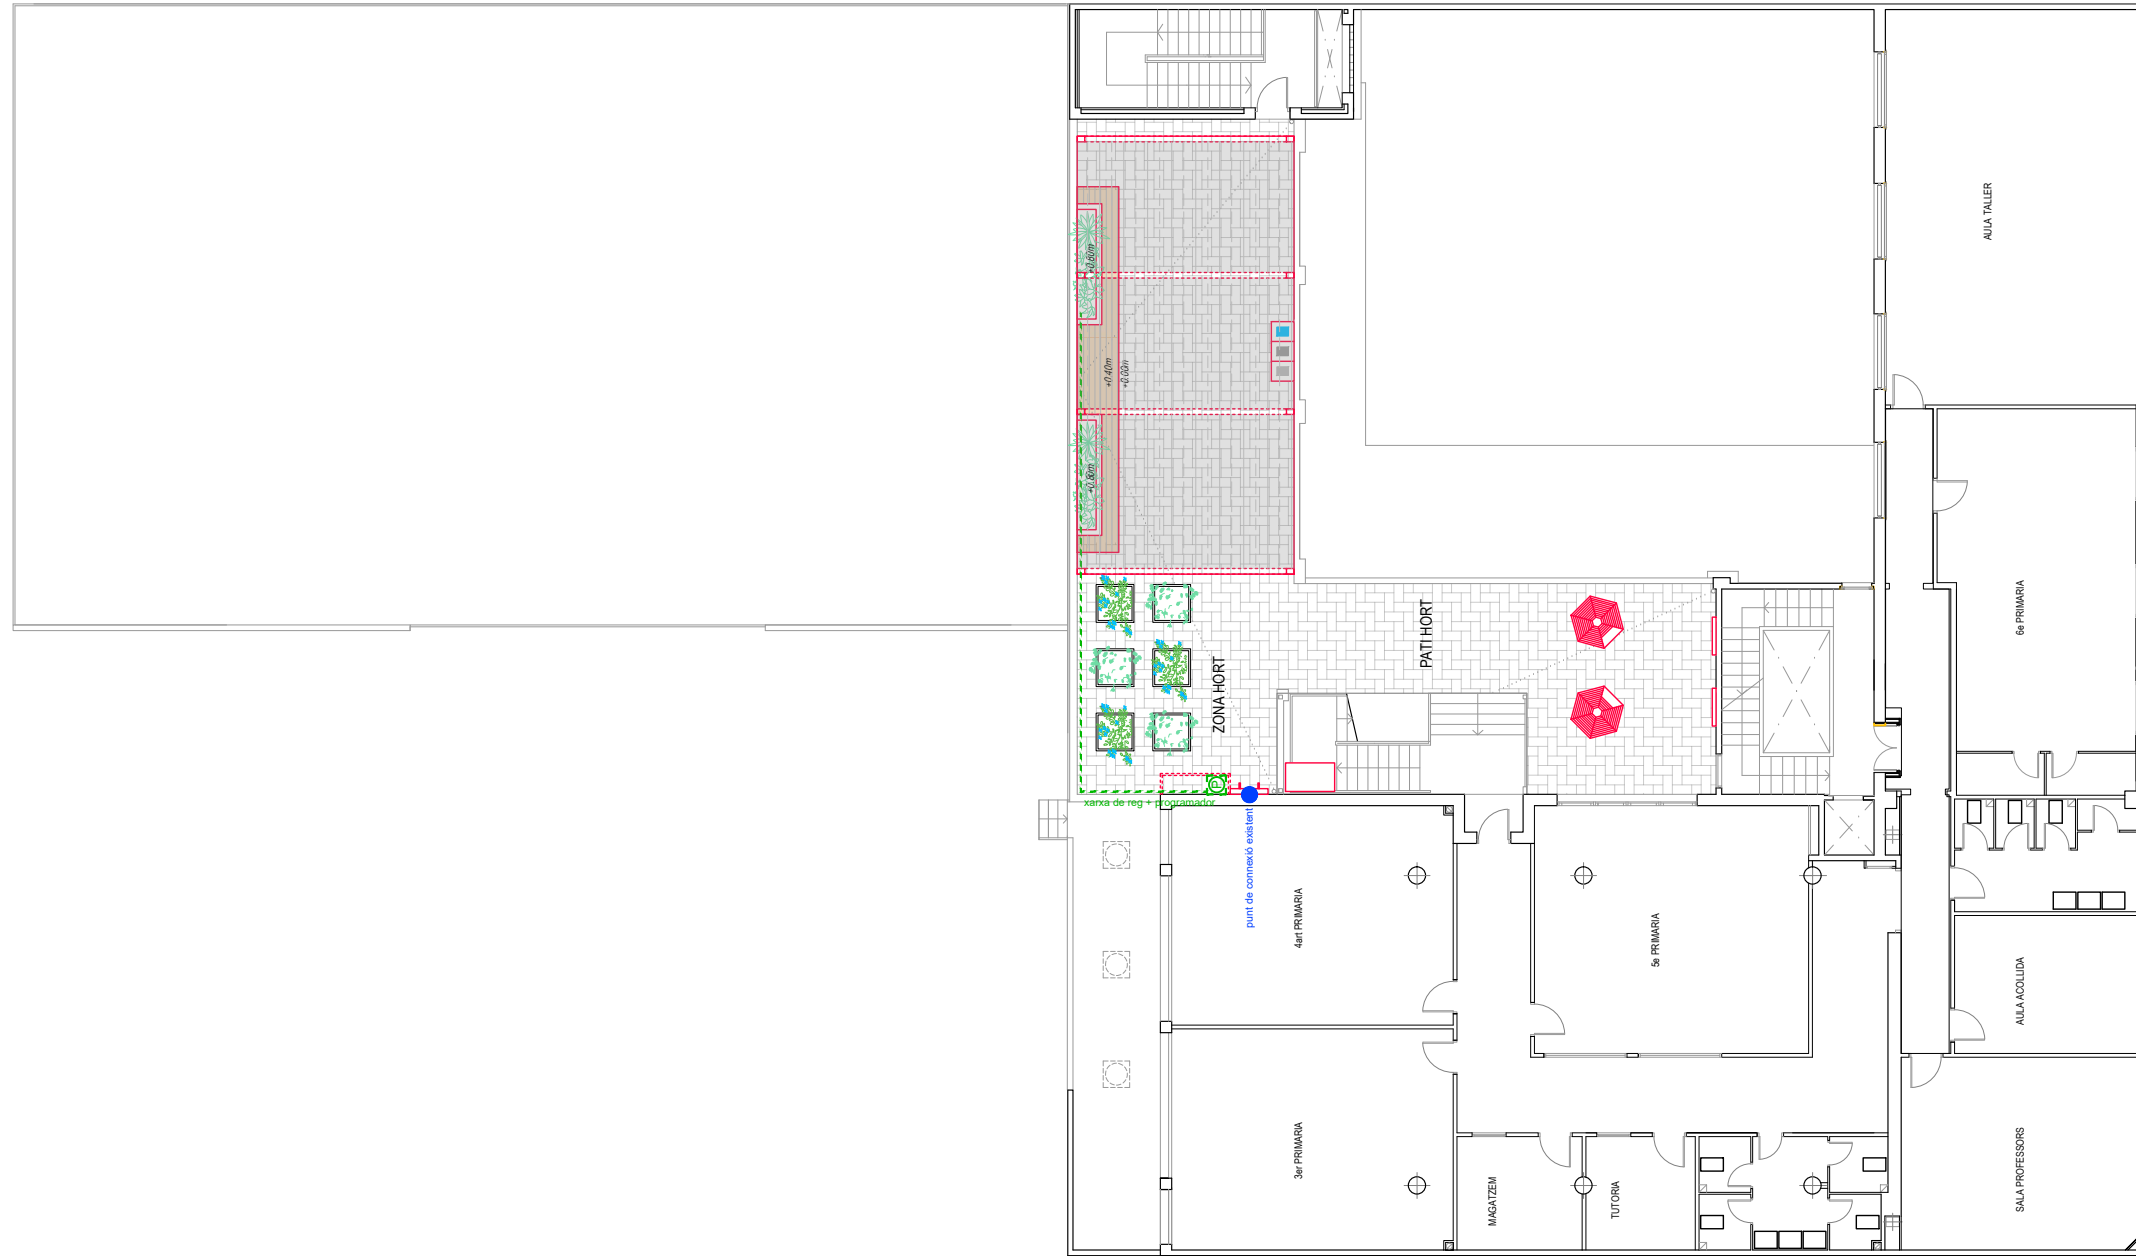

⋮

REDACTOR DEL PROJECTE:

Basterrechea-Tejada arquitectes

ACTUALITZACIÓ GEN - 2024

Revisat: Gener 2024   Dibuixat:

INSTITUT ESCOLA SICÍLIA

Plànol:
Proposta - Planta Segona

Escales: A-3: 1/200
A-1: 1/100
Adreça: C./ de Sicília, 249
Districte: EIXAMPLE
Data: GENER- 2024

Direcció d'Equipaments Educatius

Plànol n.
EP-07