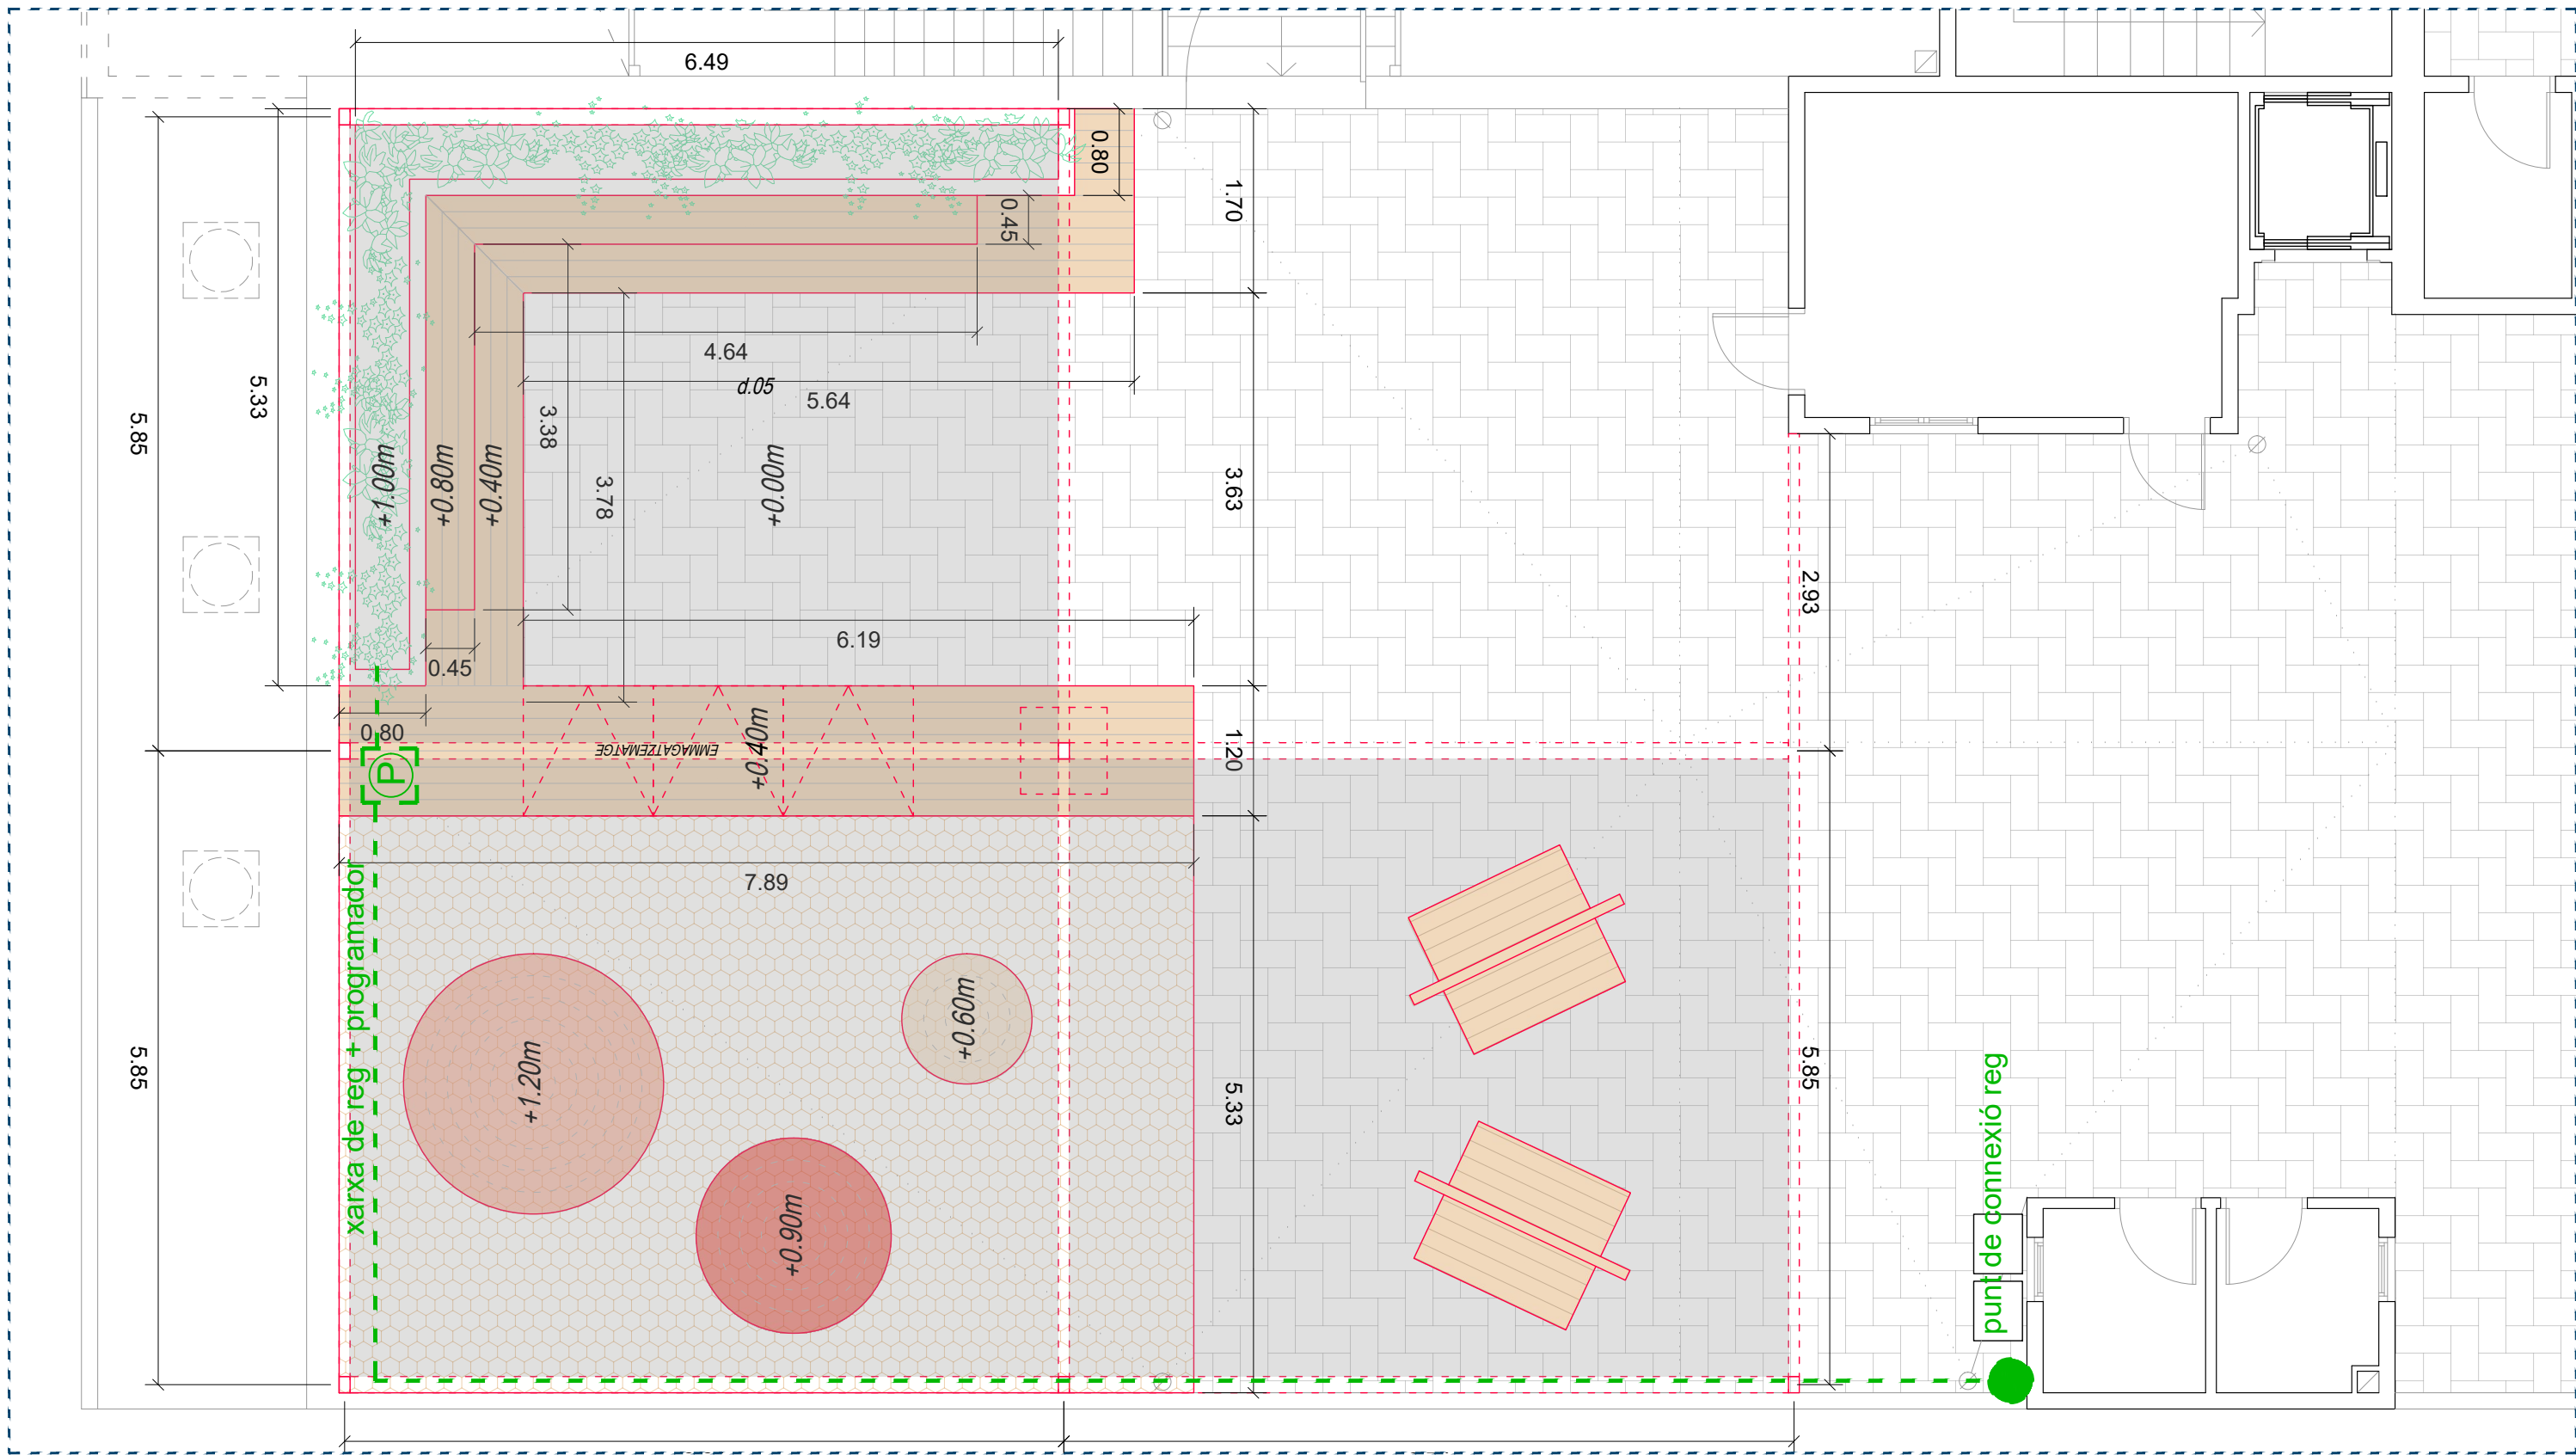

REDACTOR DEL PROJECTE:
Basterrechea-Tejada arquitectes

ACTUALITZACIÓ GEN - 2024
Revisat: Gener 2024 Dibuixat:

INSTITUT ESCOLA SICÍLIA

Plànol:
Proposta - Terrat - Ampliació Àgora

Escales: A-3: 1/60
A-1: 1/30
Adreça: C./ de Sicília, 249
Districte: EIXAMPLE
Data: GENER- 2024

Direcció d'Equipaments Educatius

Plànol n.
EP-11