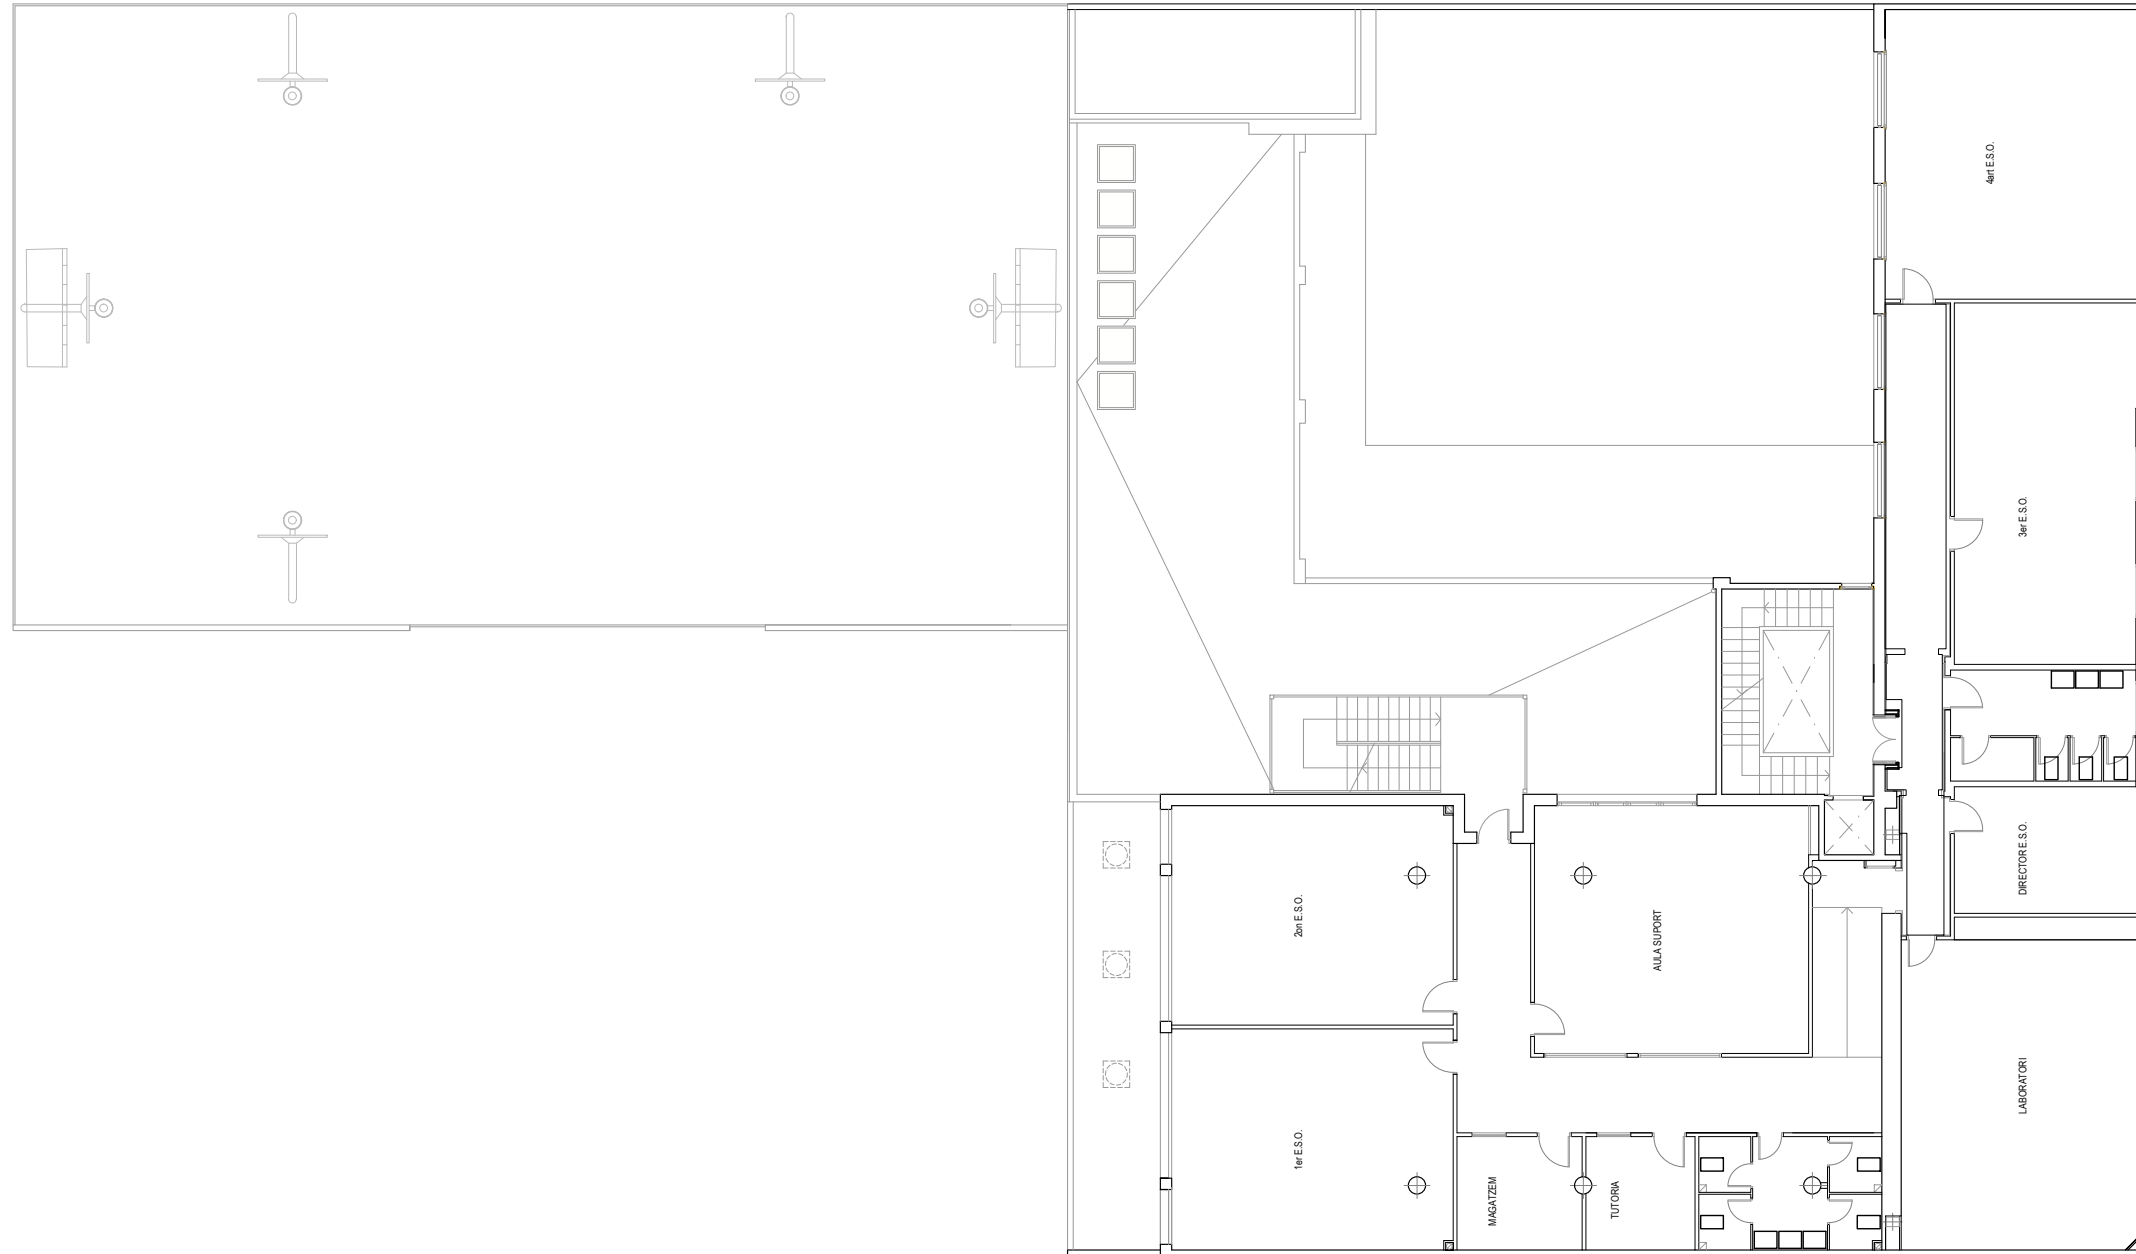

REDACTOR DEL PROJECTE:

Basterrechea-Tejada arquitectes

ACTUALITZACIÓ GEN - 2024

Revisat: Gener 2024   Dibuixat:

INSTITUT ESCOLA SICÍLIA

Plànol:
Estat Actual - Planta Tercera

Escales: A-3: 1/200
A-1: 1/100
Adreça: C./ de Sicília, 249
Districte: EIXAMPLE
Data: GENER- 2024

Direcció d'Equipaments Educatius

Plànol n.
EA-04