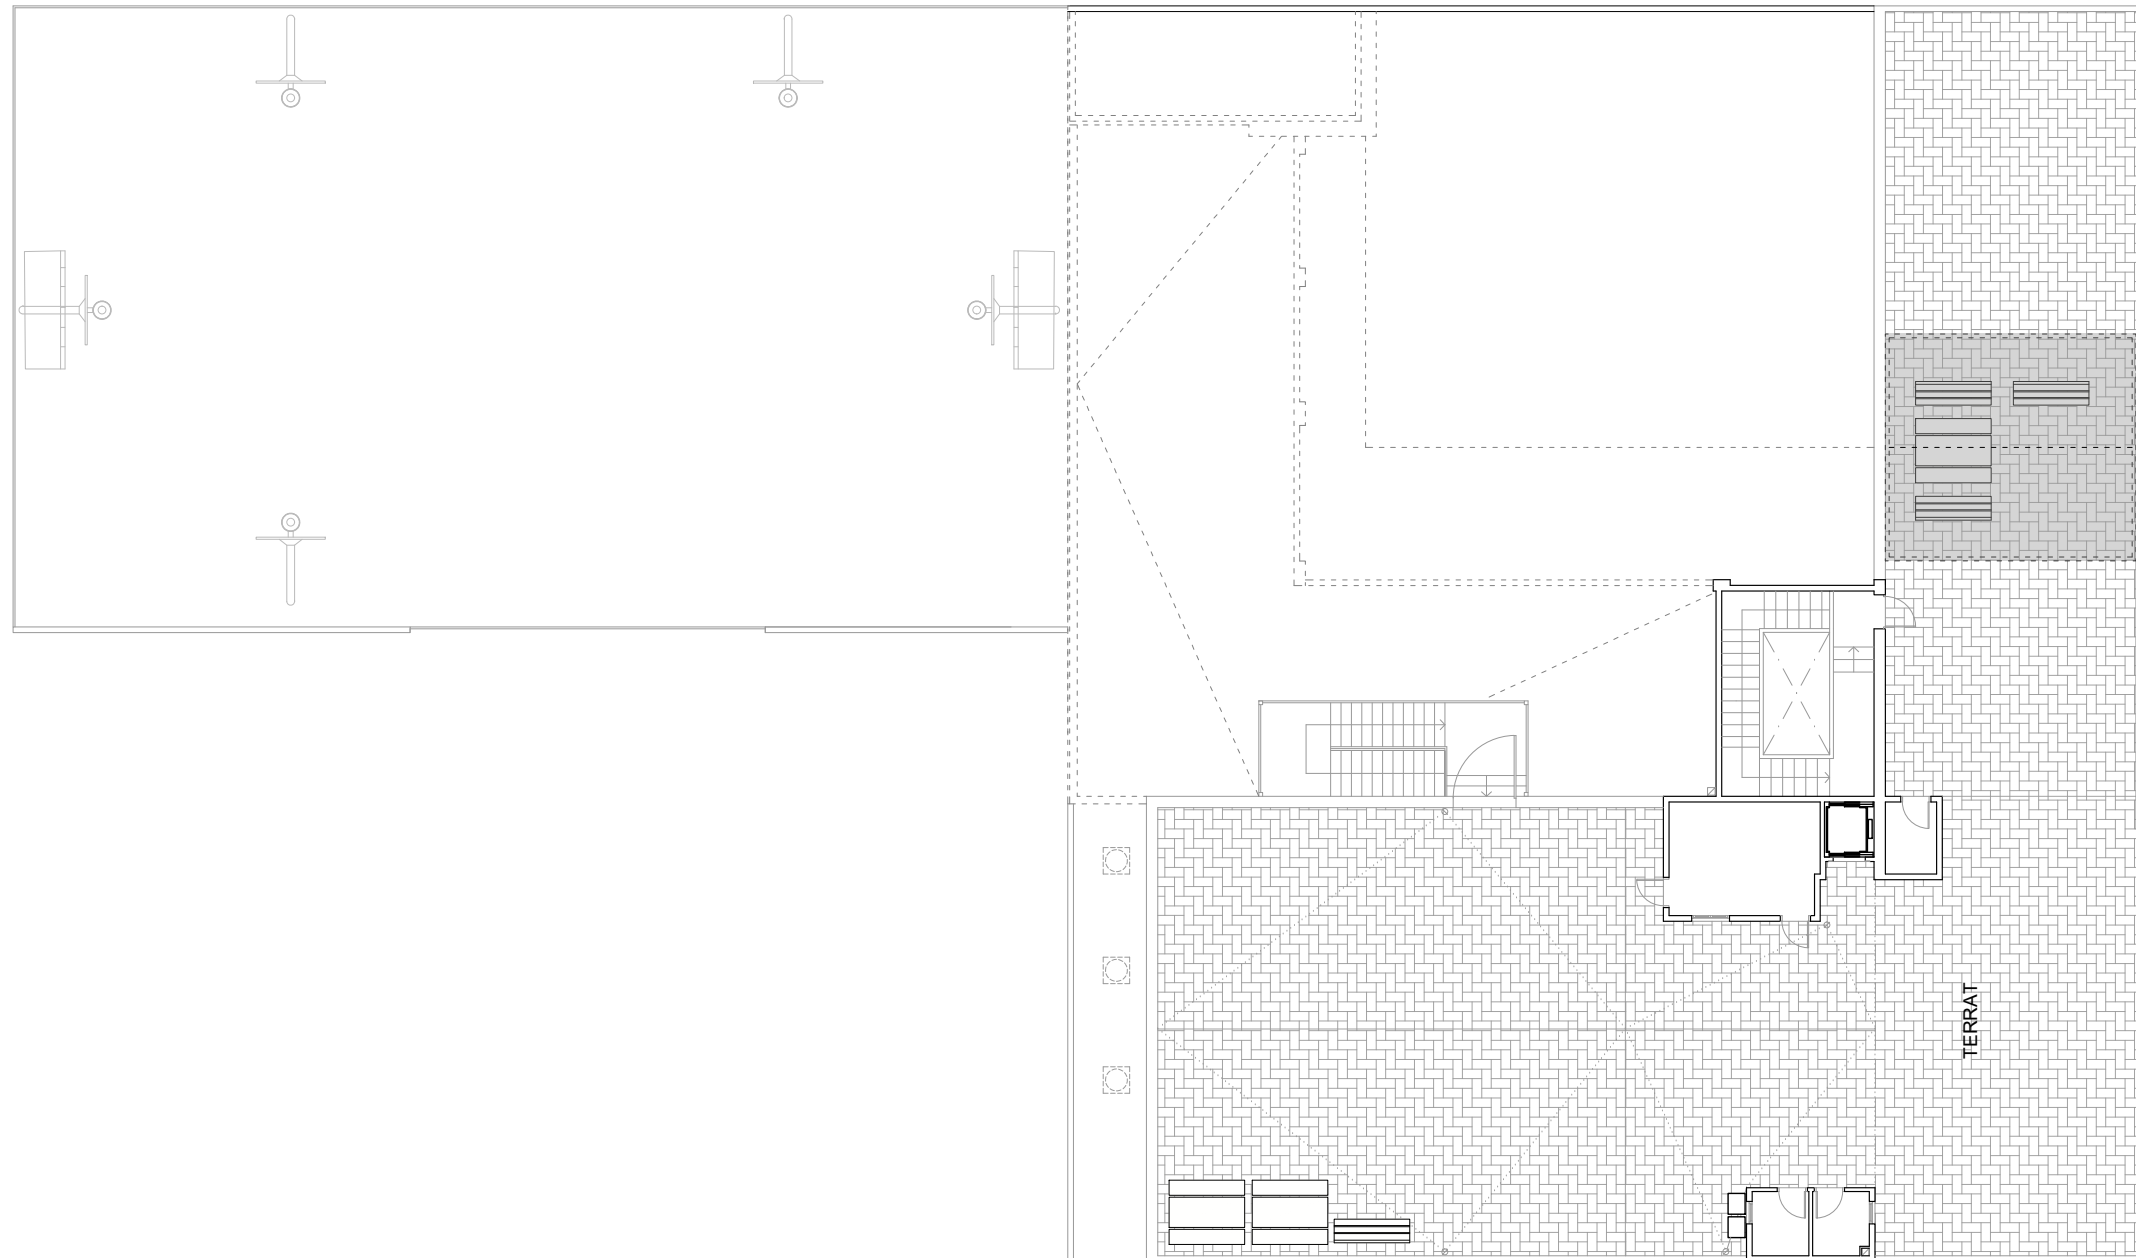

REDACTOR DEL PROJECTE:

Basterrechea-Tejada arquitectes

ACTUALITZACIÓ GEN - 2024

Revisat: Gener 2024   Dibuixat:

INSTITUT ESCOLA SICÍLIA

Plànol:
Estat Actual - Planta Coberta

Escales   **Adreça :** C./ de Sicília, 249
A-3: 1/200   **Districte :** EIXAMPLE
A-1: 1/100   **Data :** GENER-2024

Direcció d'Equipaments Educatius

Plànol n.
EA-05