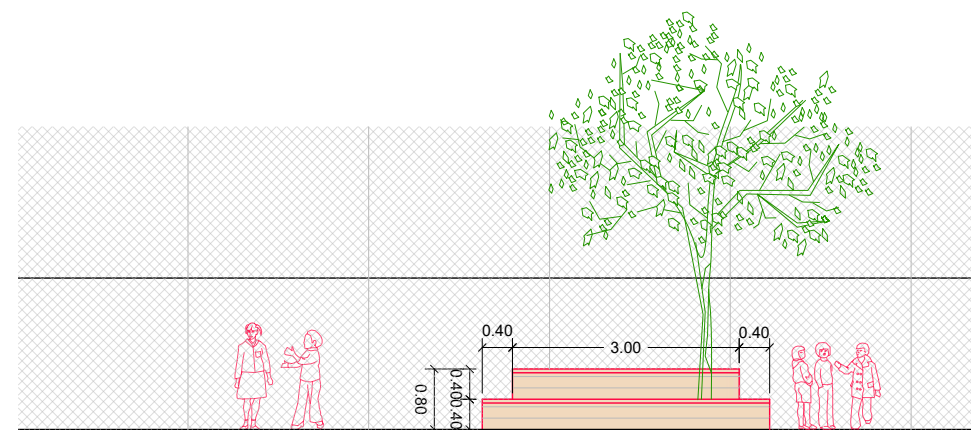

Detall 03

REDACTOR DEL PROJECTE:

Basterrechea-Tejada arquitectes

ACTUALITZACIÓ GEN - 2024

Revisat: Gener 2024

Dibuixat:

INSTITUT ESCOLA SICÍLIA

Plànol: Proposta - Planta Baixa, Pista Esportiva

Escales: A-3: 1/100, A-1: 1/50
Adreça: C./ de Sicília, 249
Districte: EIXAMPLE
Data: GENER - 2024

Direcció d'Equipaments Educatius

Plànol n.

EP-04