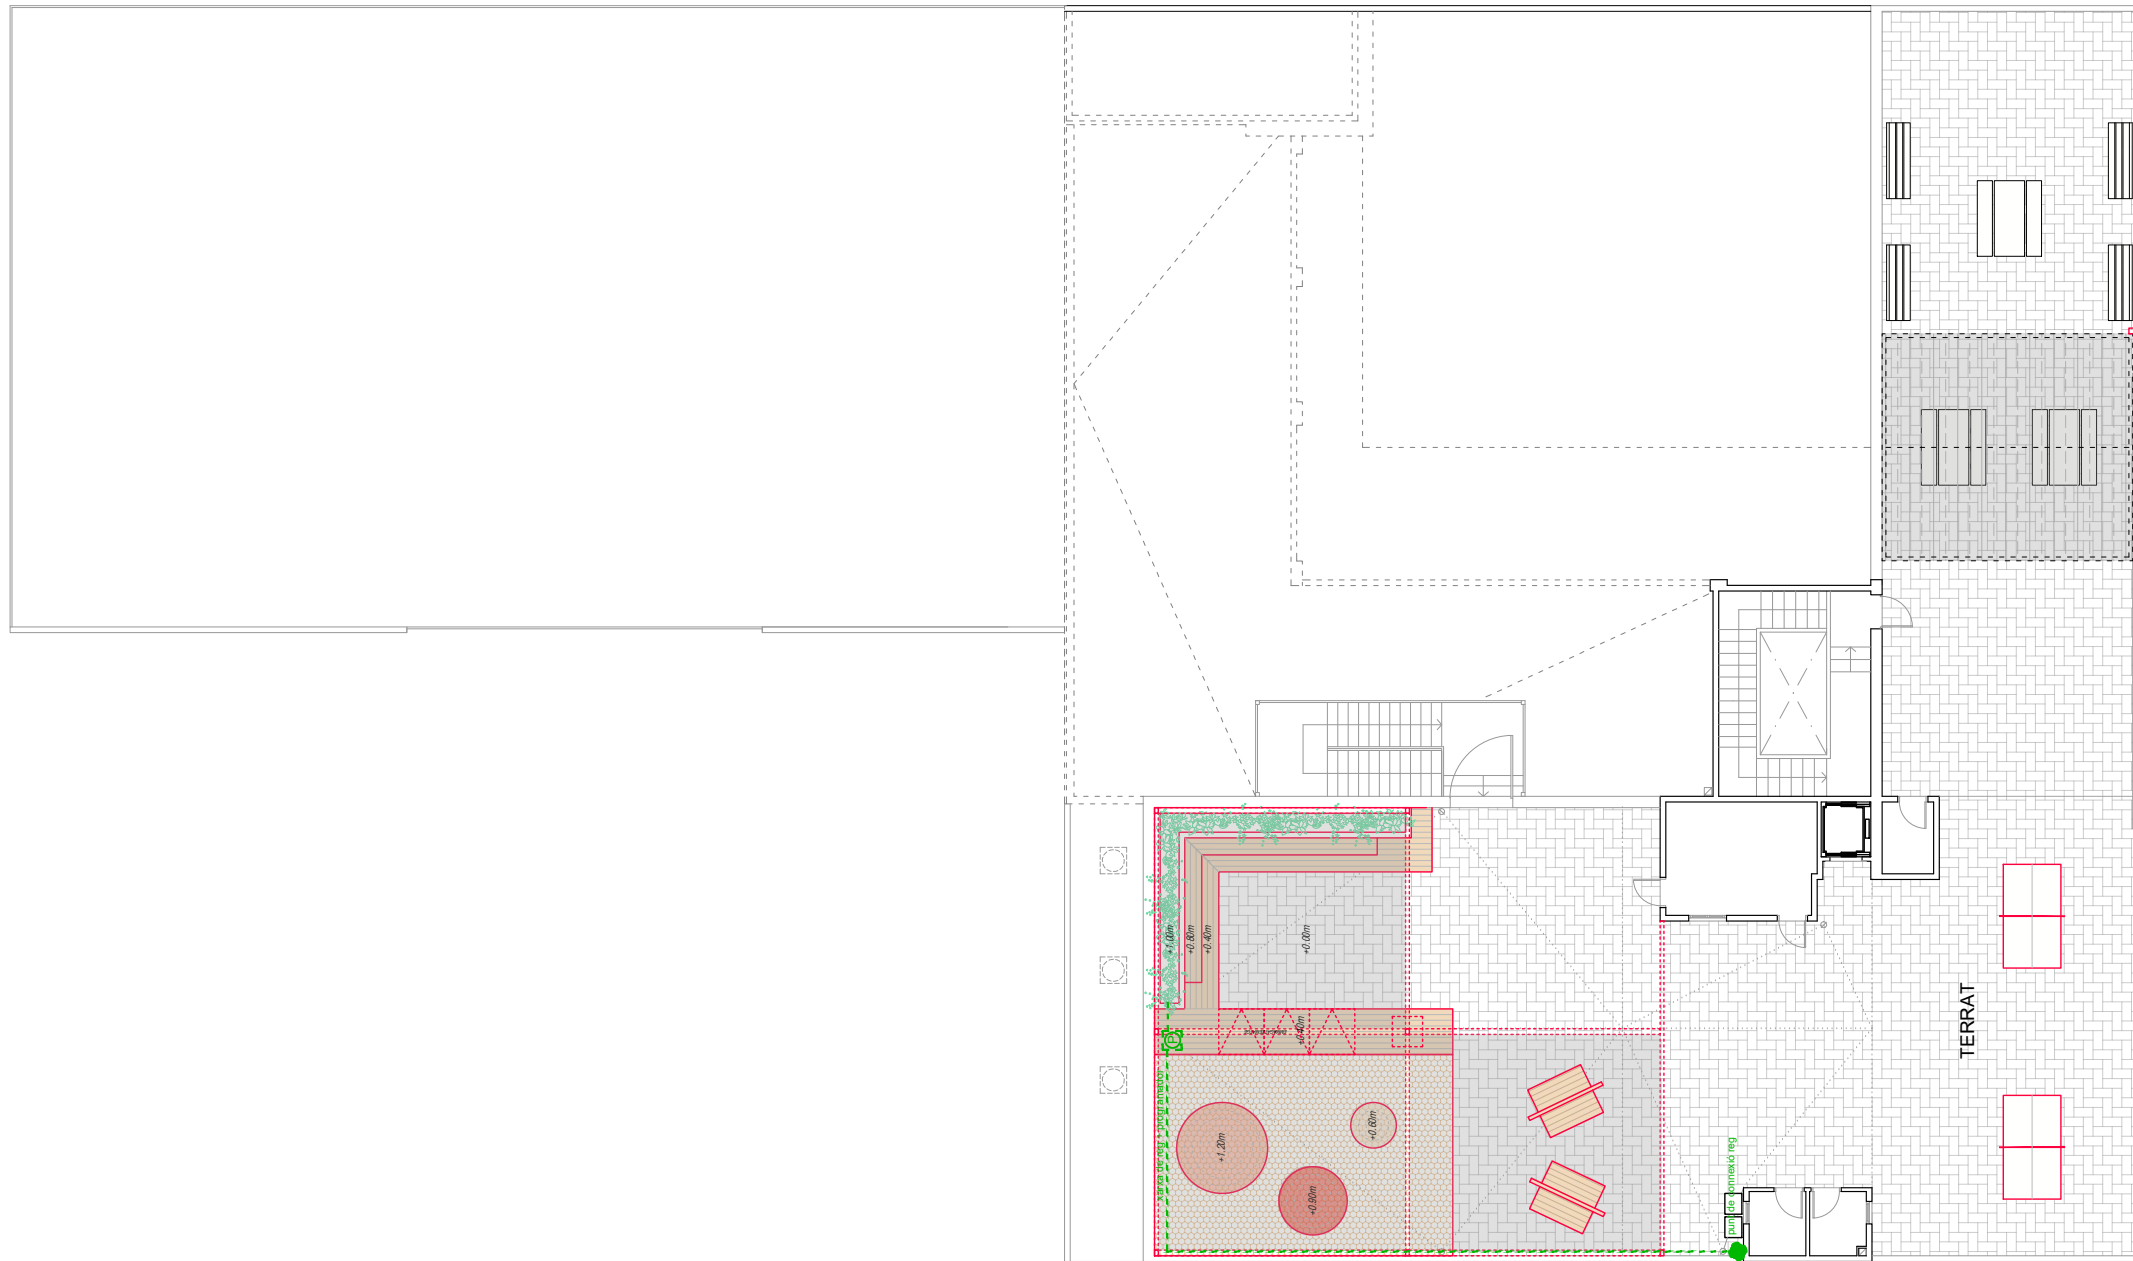

Dibuixat:

INSTITUT ESCOLA SICÍLIA

Plànol: Proposta - Planta Segona

Escales: A-3: 1/100, A-1: 1/50
Adreça: C./ de Sicília, 249
Districte: EIXAMPLE
Data: GENER- 2024

Direcció d'Equipaments Educatius

Plànol n. EP-07