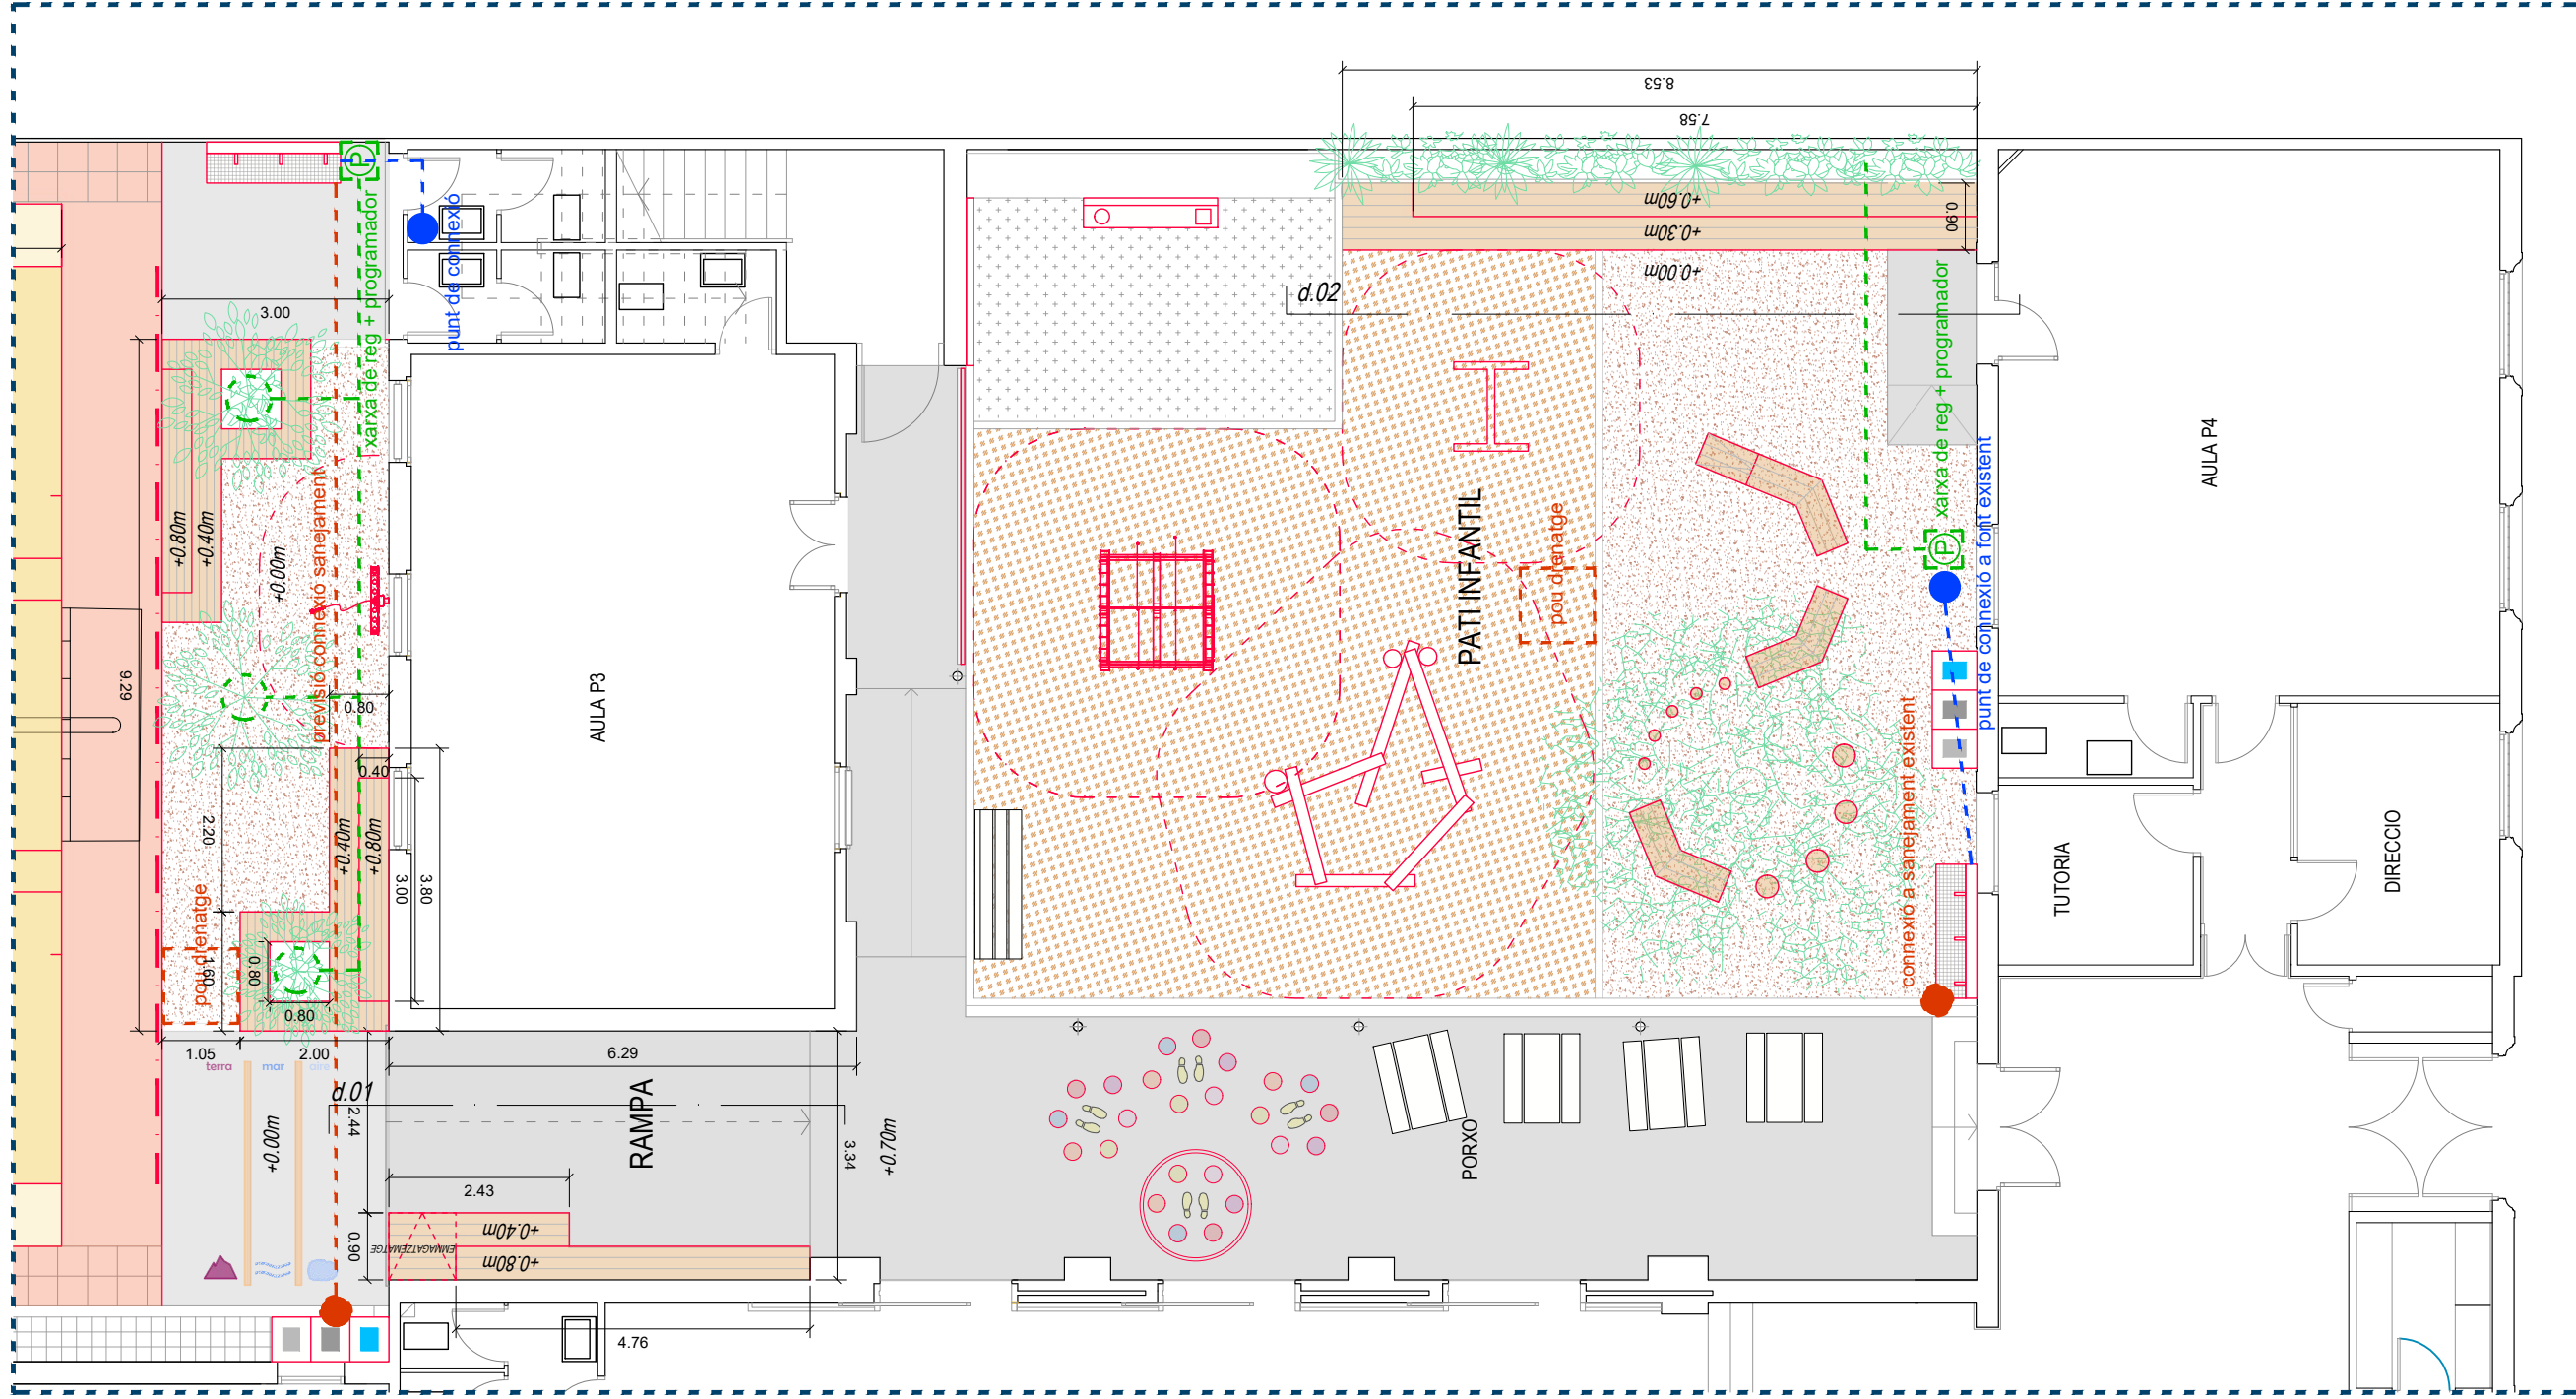

Detall 01

Detall 02

REDACTOR DEL PROJECTE:
Basterrechea-Tejada arquitectes

INSTITUT ESCOLA SICÍLIA

ACTUALITZACIÓ GEN - 2024
Revisat: Gener 2024 Dibuixat:

Plànol: Proposta - Planta Baixa, Pati Infantil
Escales: A-3: 1/100 A-1: 1/50
Adreça: C./ de Sicília, 249
Districte: EIXAMPLE
Data: GENER- 2024

Direcció d'Equipaments Educatius

Plànol n.
EP-02