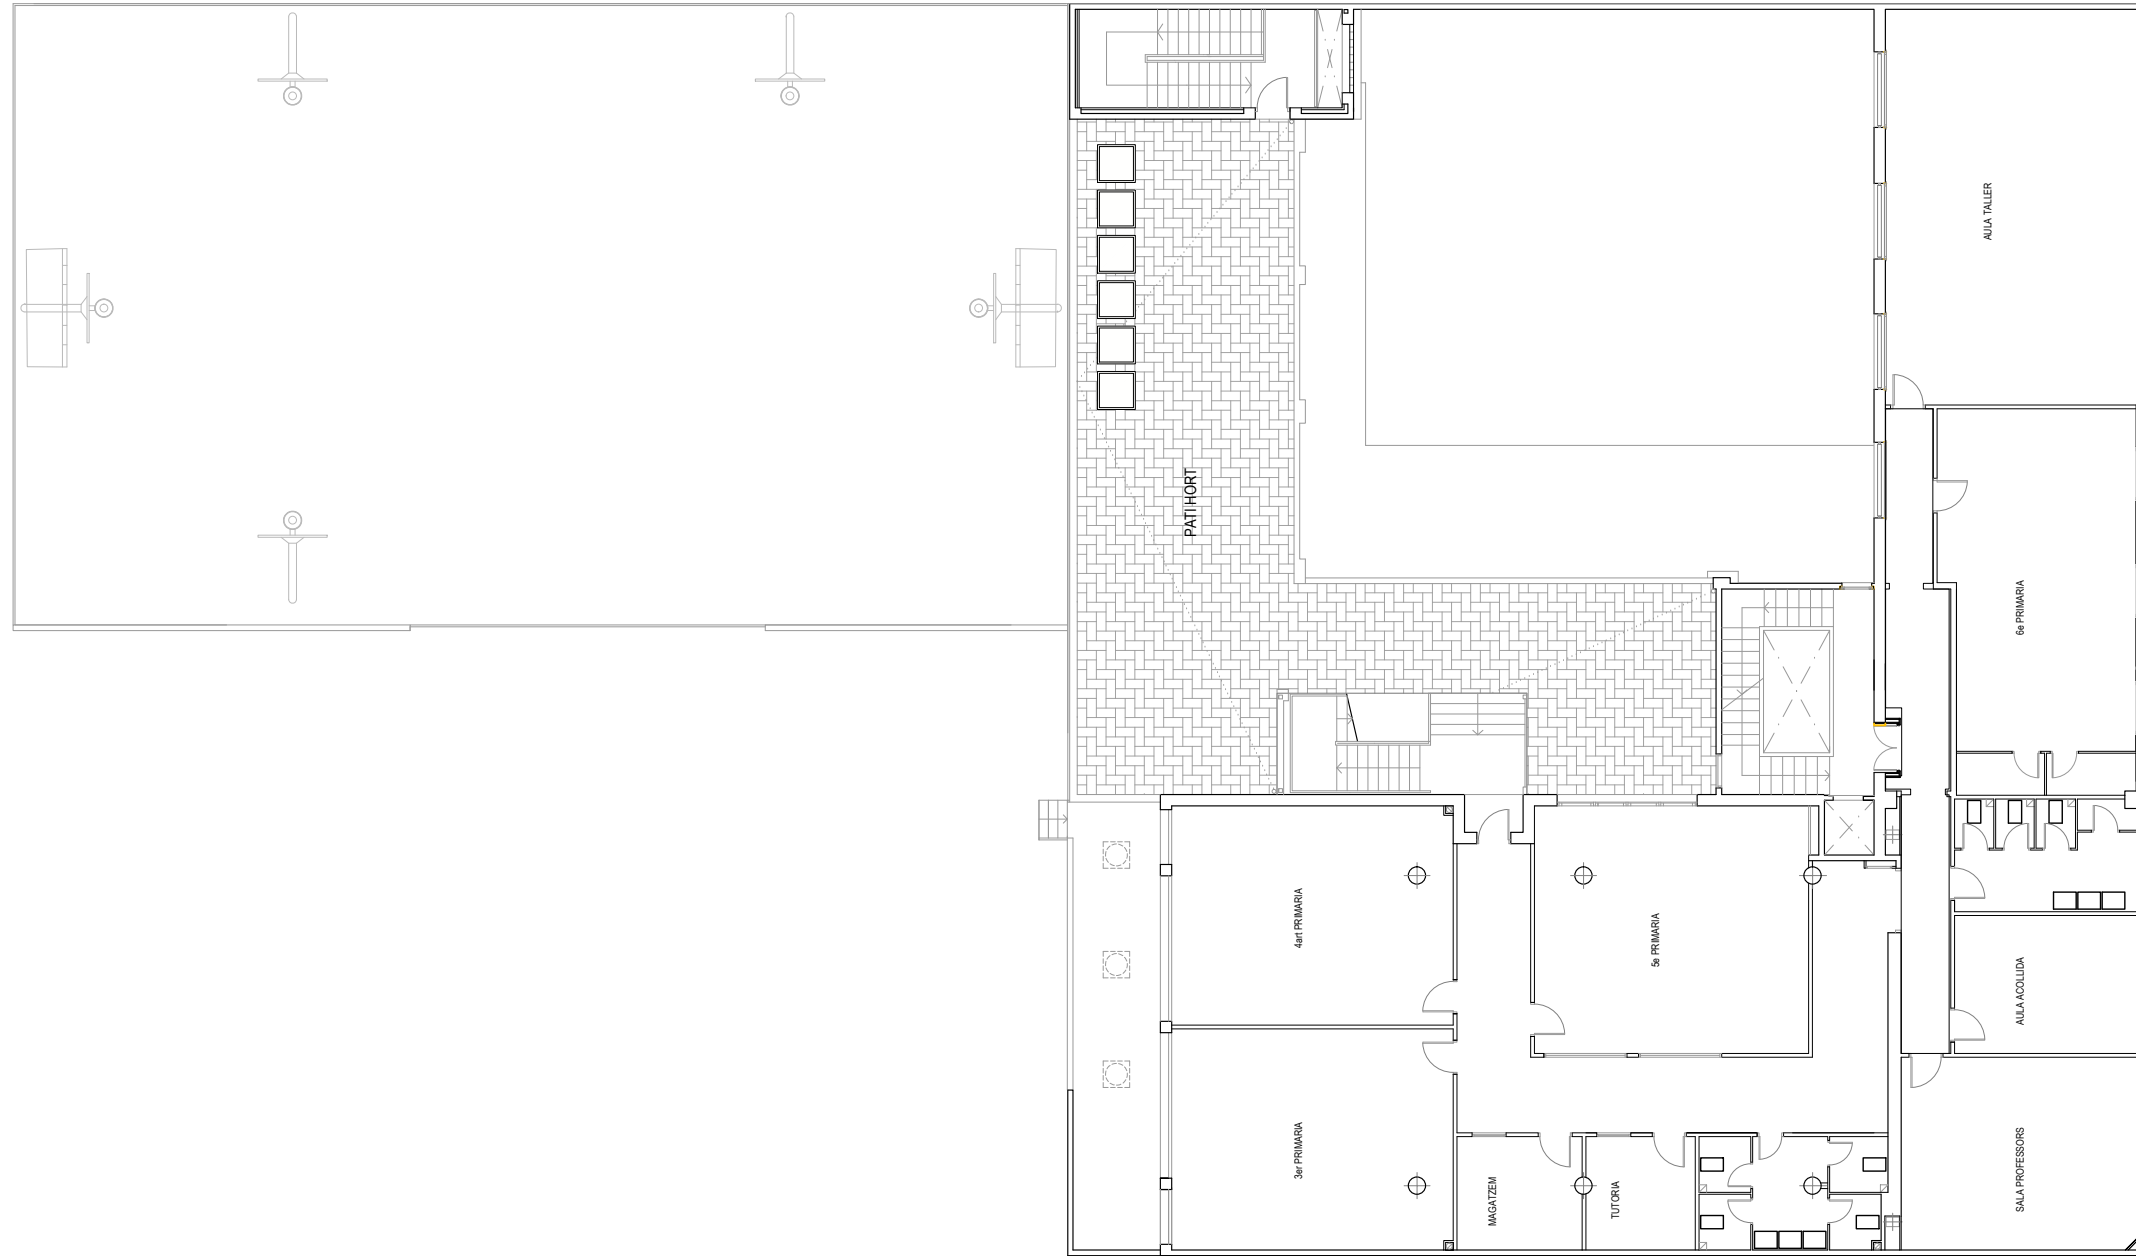

REDACTOR DEL PROJECTE:

Basterrechea-Tejada arquitectes

ACTUALITZACIÓ GEN - 2024

Revisat: Gener 2024   Dibuixat:

INSTITUT ESCOLA SICÍLIA

Plànol:
Estat Actual - Planta Segona

Escales: A-3: 1/200
A-1: 1/100
Adreça: C./ de Sicília, 249
Districte: EIXAMPLE
Data: GENER- 2024

Direcció d'Equipaments Educatius

Plànol n.
EA-03