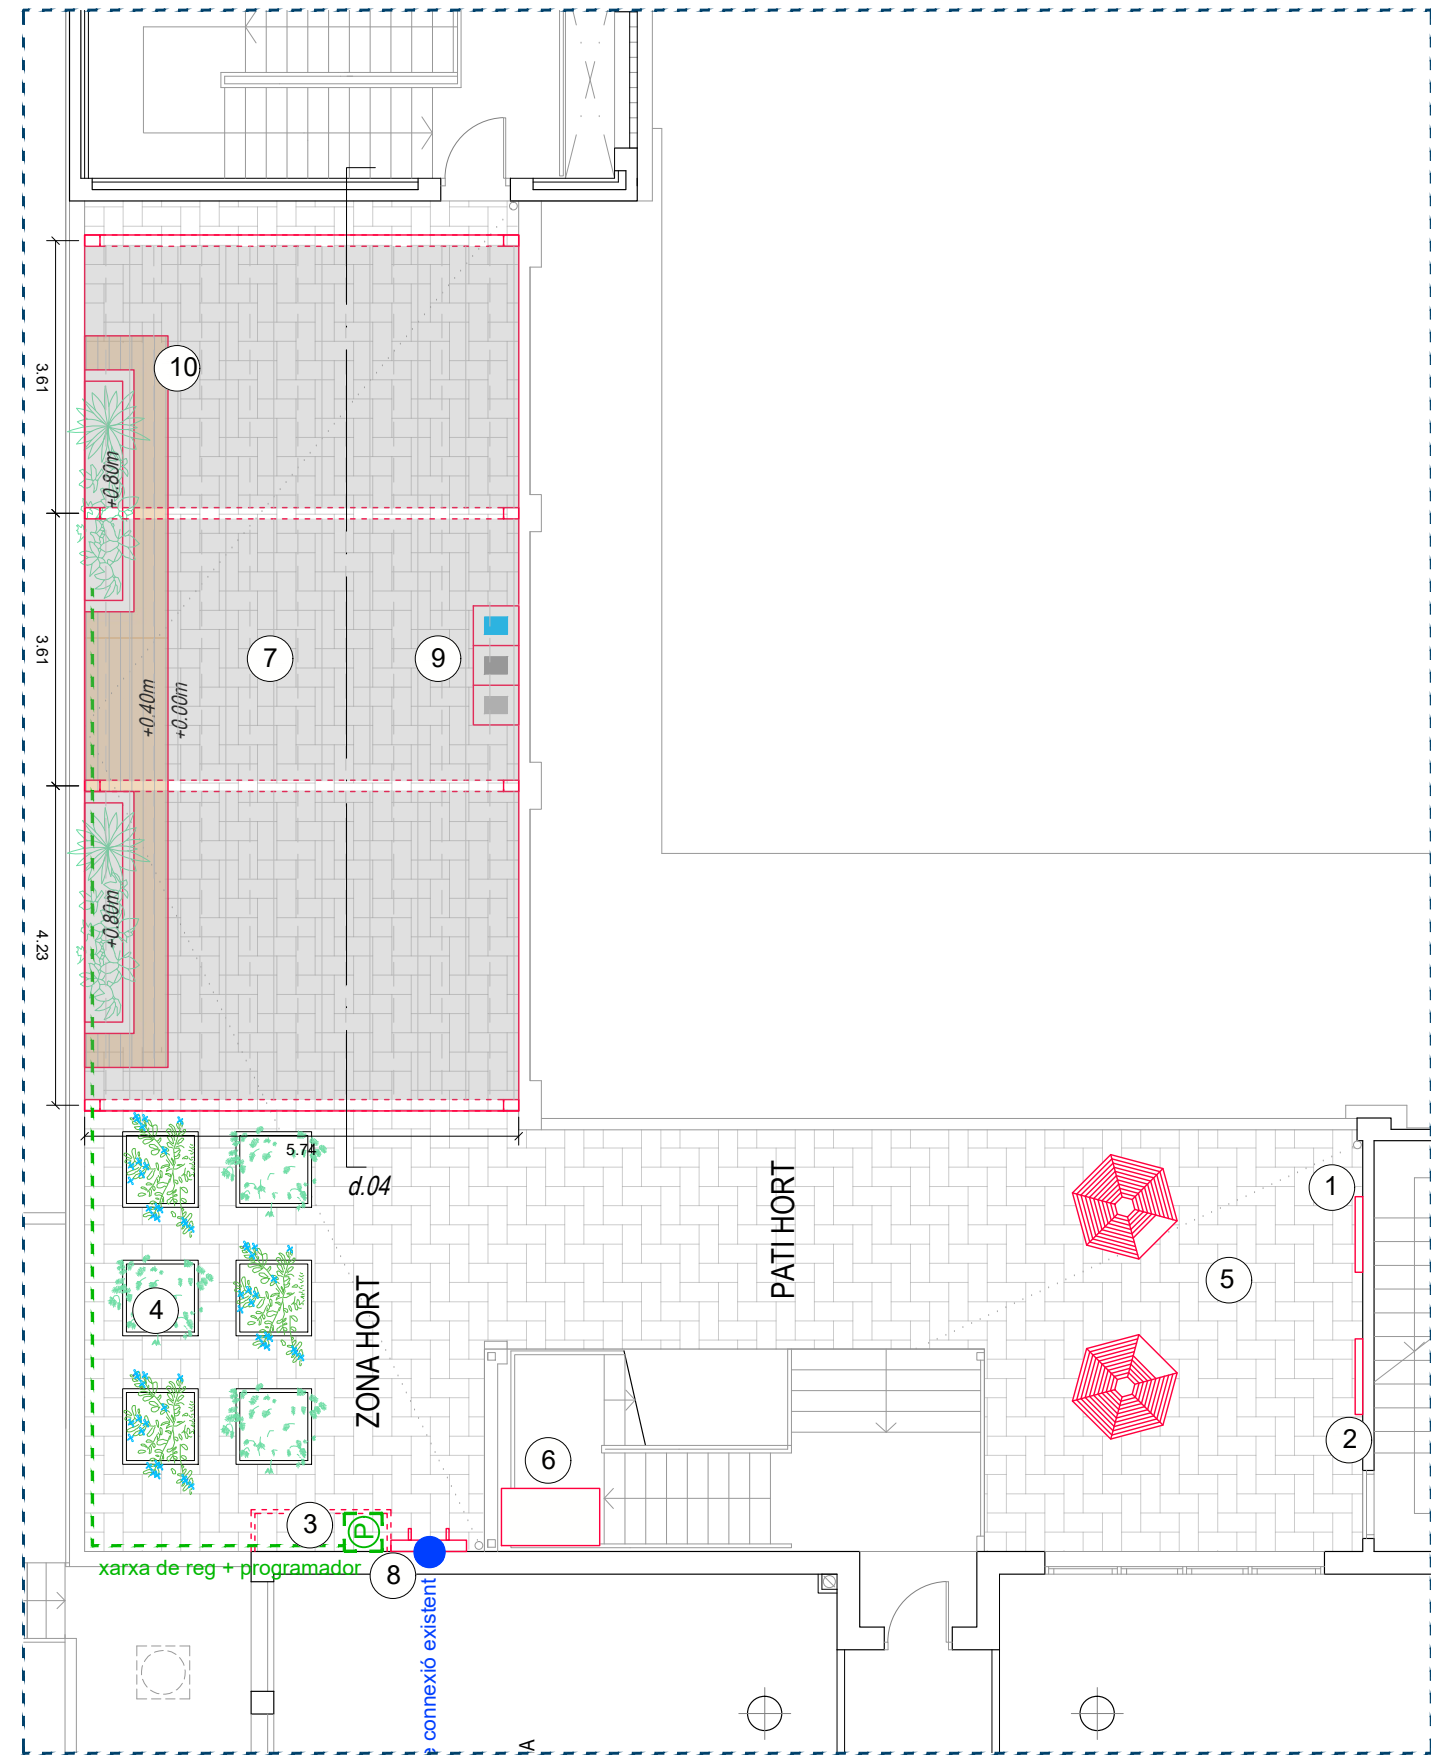

8_NOVA FONT D'AIGUA

9_NOVES PAPERERES DE RECICLATGE

Detall 04

10_BANC DE FUSTA AMB JARDINERES

REDACTOR DEL PROJECTE:

Basterrechea-Tejada arquitectes

ACTUALITZACIÓ GEN - 2024

Revisat: Gener 2024