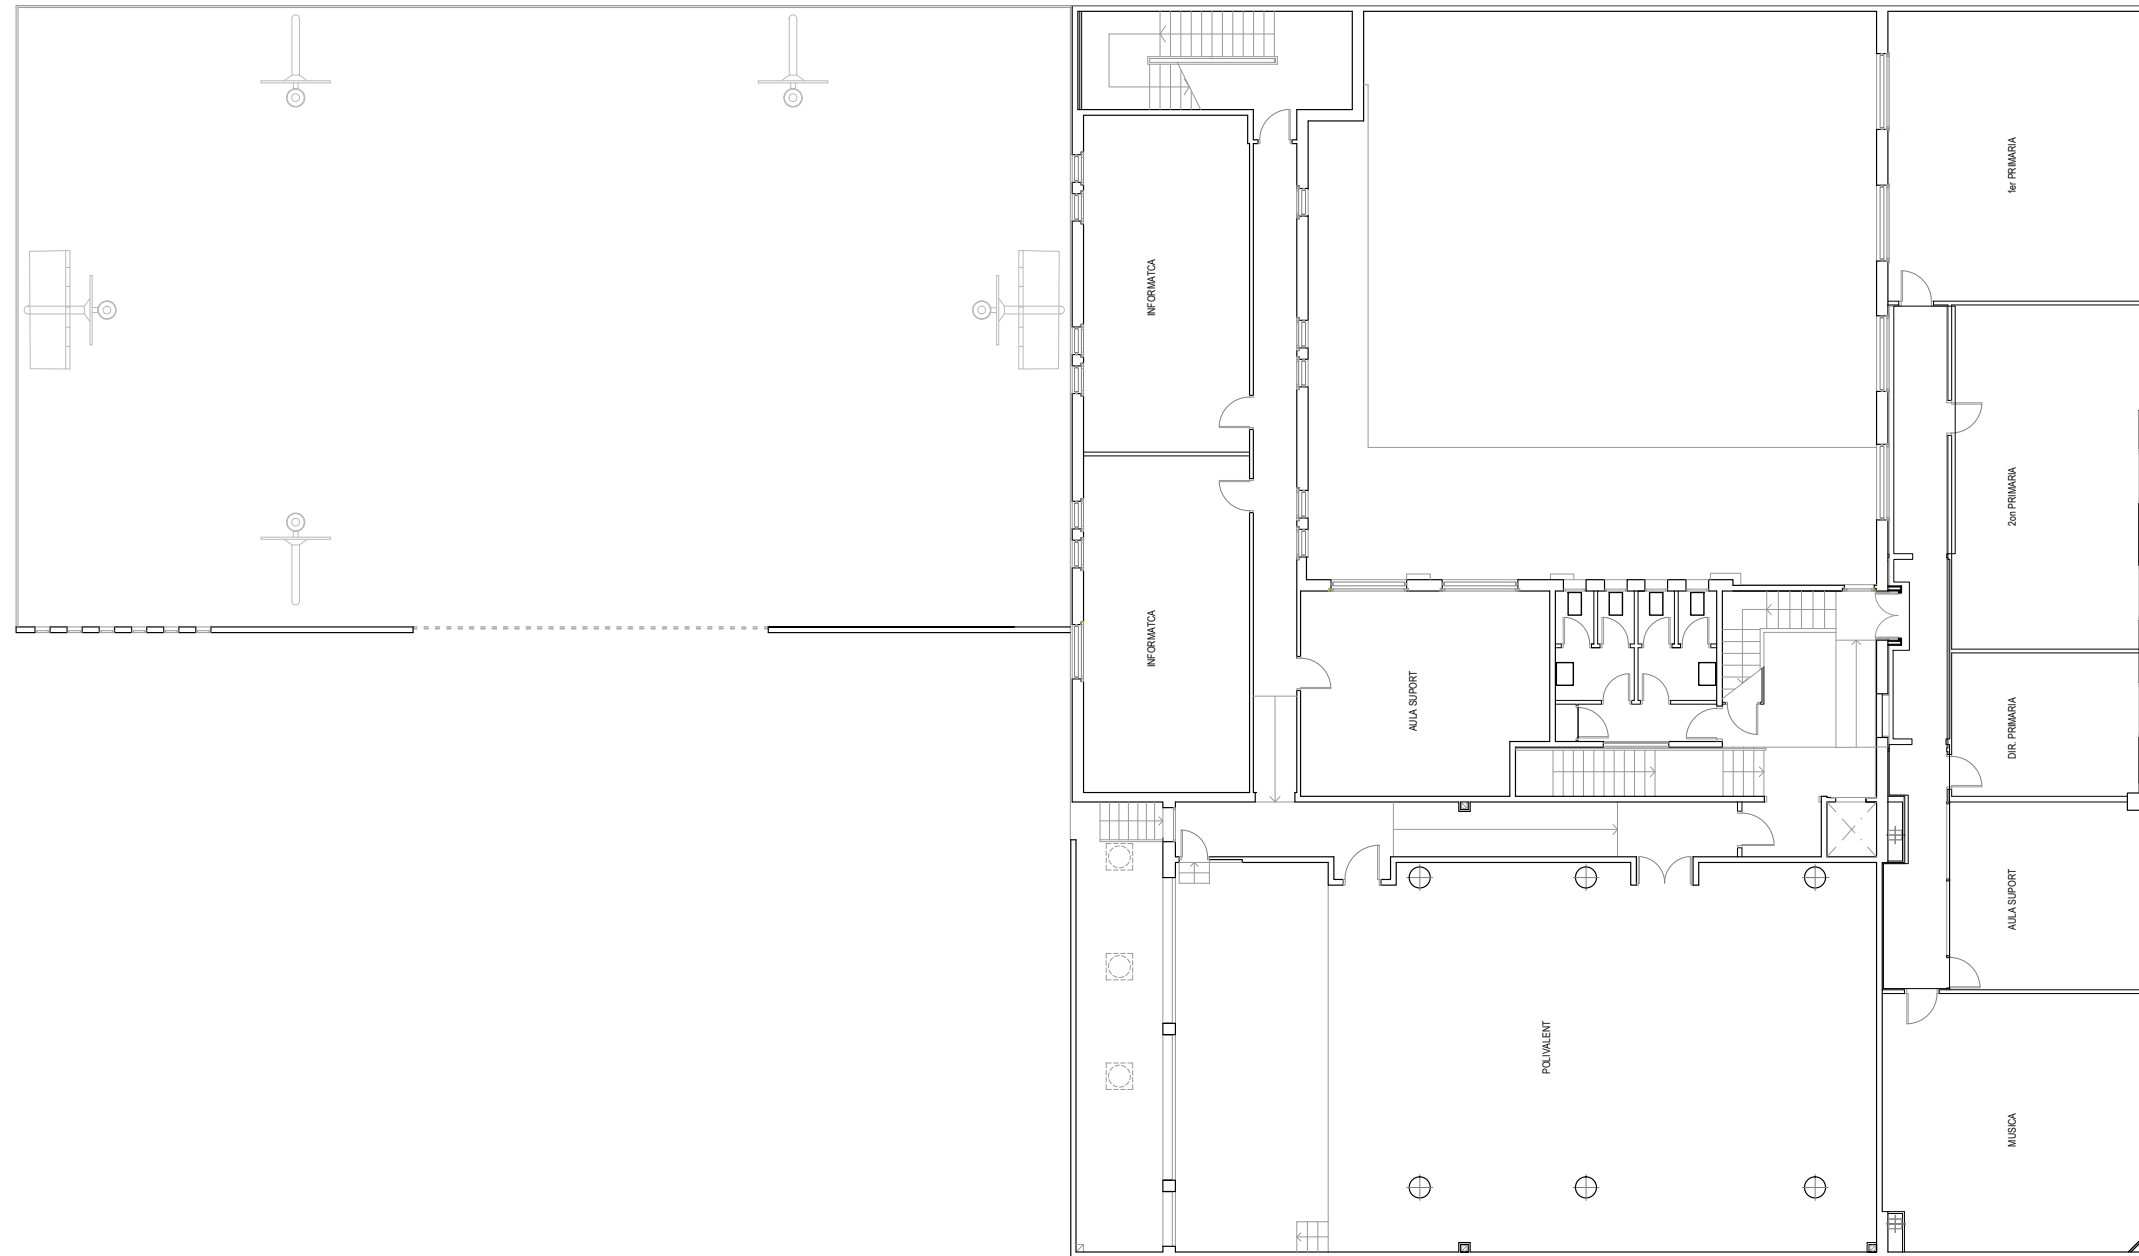

INSTITUT ESCOLA SICÍLIA

Plànol:
Estat Actual - Planta Baixa

Escales Adreça : C./ de Sicília, 249
A-3: 1/200 Districte : EIXAMPLE
A-1: 1/100 Data : GENER- 2024

Direcció d'Equipaments Educatius

Plànol n.
EA-01