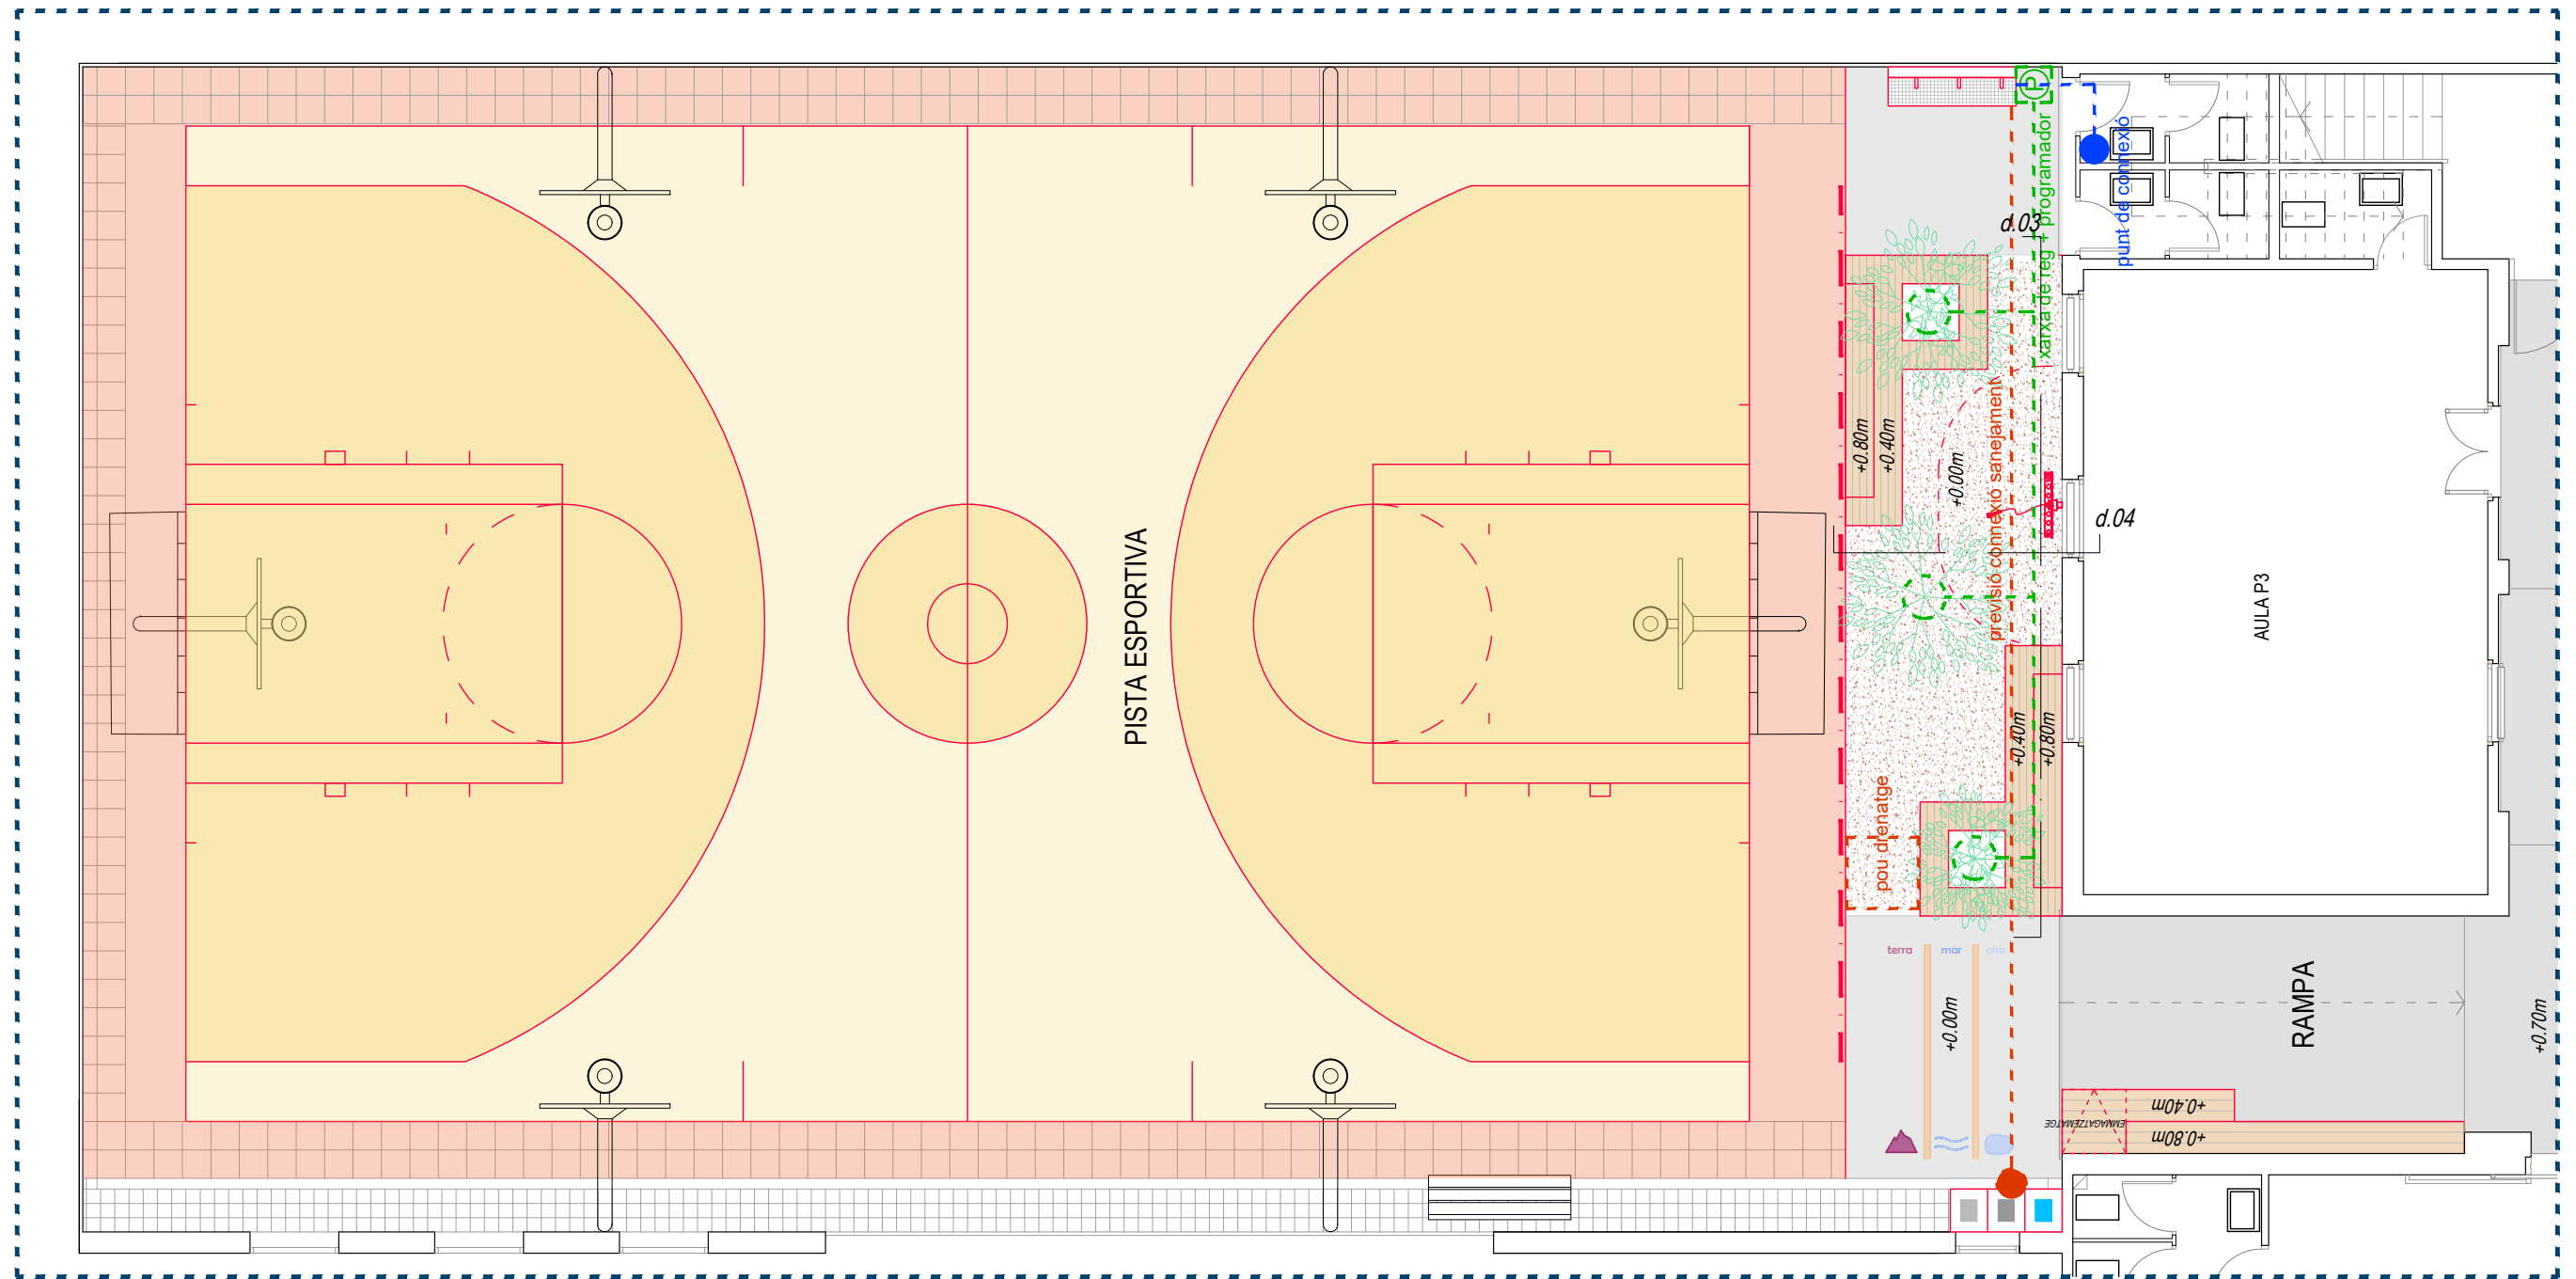

Detall 03

REDACTOR DEL PROJECTE:

Basterrechea-Tejada arquitectes

ACTUALITZACIÓ GEN - 2024

Revisat: Gener 2024

Dibuixat:

INSTITUT ESCOLA SICÍLIA

Plànol: Proposta - Planta Baixa, Pista Esportiva

Escales: A-3: 1/100, A-1: 1/50
Adreça: C./ de Sicília, 249
Districte: EIXAMPLE
Data: GENER - 2024

Direcció d'Equipaments Educatius

Plànol n.

EP-04