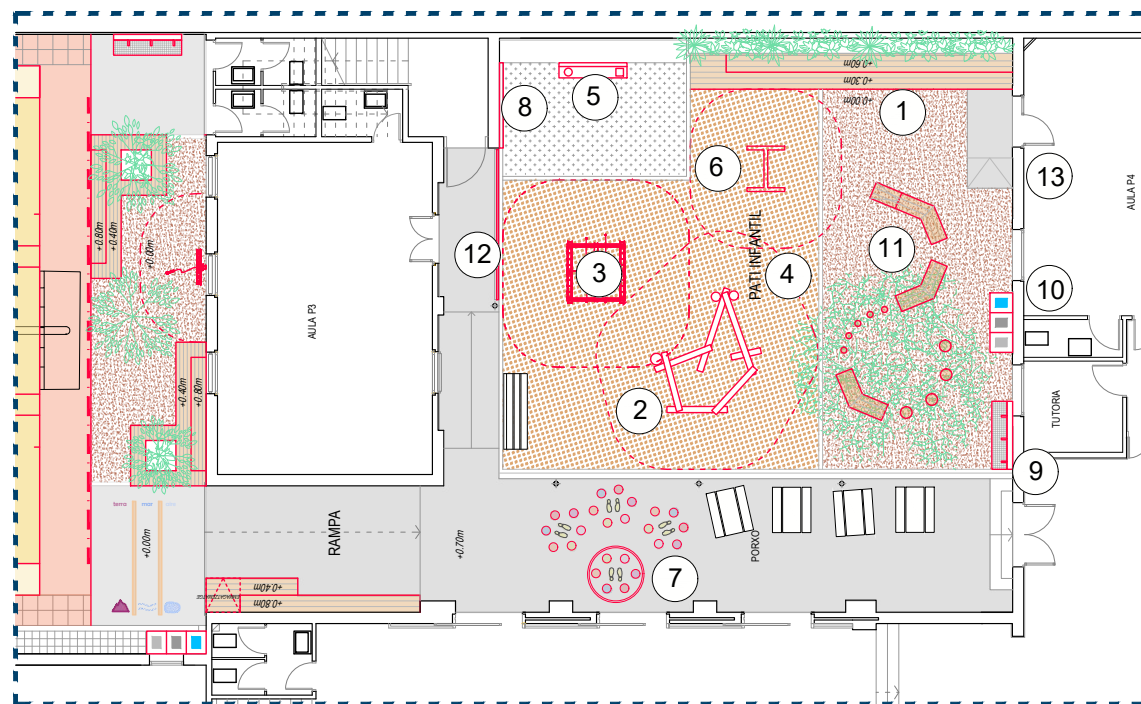

10_NOVES PAPERERES DE RECILATGE

REDACTOR DEL PROJECTE:

Basterrechea-Tejada arquitectes

ACTUALITZACIÓ GEN - 2024

Revisat: Gener 2024

Dibuixat:

- 11_BANC DE FUSTA ENVOLTANT L'ARBRE
- 12_REPINTAT ACTUAL PARET DE PISSARRA
- 13_GENERAR RAMPA ACCÉS AULA INFANTIL

INSTITUT ESCOLA SICÍLIA

Plànol: Proposta - Planta Baixa, Pati Infantil

Escalles: A-3: 1/100 A-1: 1/50 Adreça: C./ de Sicília, 249 Districte: EIXAMPLE Data: GENER- 2024

Direcció d'Equipaments Educatius

Plànol n. EP-03