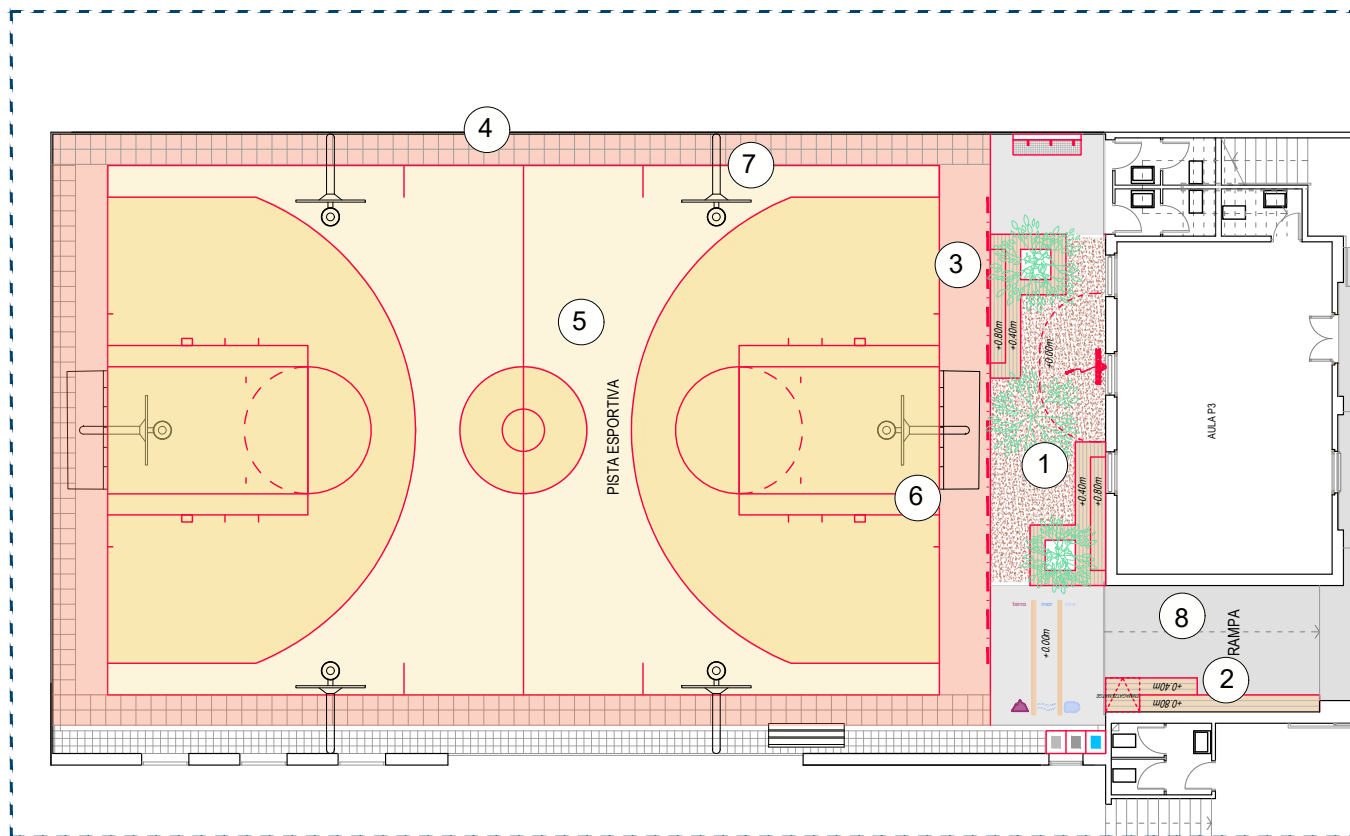

8_AÏLLAMENT ACÚSTIC DE RAMPA D'ACCÉS

REDACTOR DEL PROJECTE:

Basterrechea-Tejada arquitectes

ACTUALITZACIÓ GEN - 2024

Revisat: Gener 2024

Dibuixat:

INSTITUT ESCOLA SICÍLIA

Plànol: Proposta - Planta Baixa, Pista Esportiva

Escales: A-3: 1/100, A-1: 1/50
Adreça: C./ de Sicília, 249
Districte: EIXAMPLE
Data: GENER- 2024

Direcció d'Equipaments Educatius

Plànol n.
EP-05