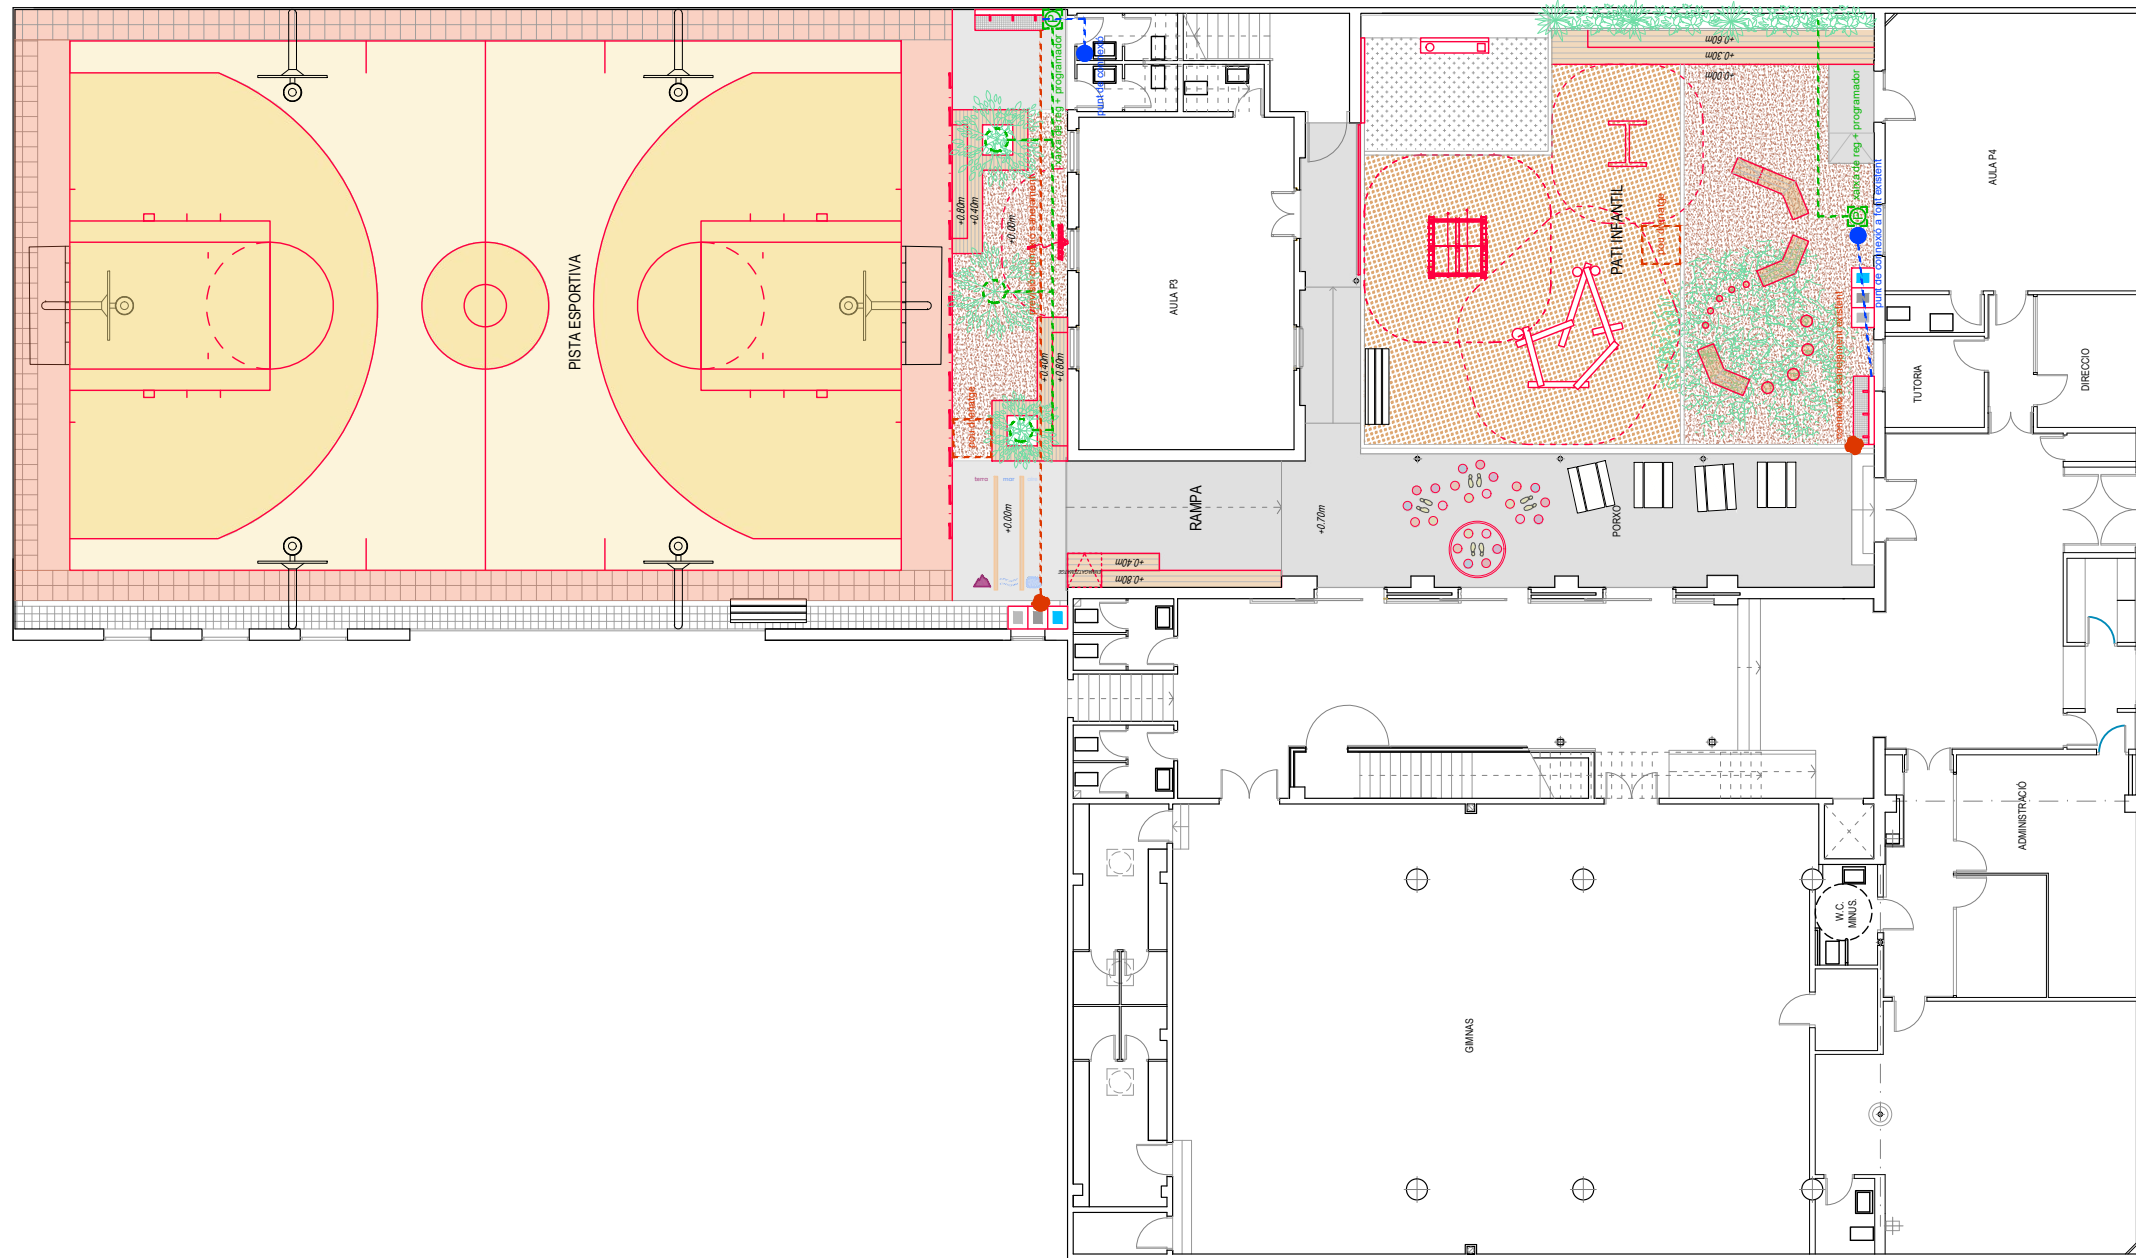

REDACTOR DEL PROJECTE:

Basterrechea-Tejada arquitectes

ACTUALITZACIÓ GEN - 2024

Revisat: Gener 2024

Dibuixat:

INSTITUT ESCOLA SICÍLIA

Plànol:
Proposta - Planta Baixa

Escales: A-3: 1/200 A-1: 1/100
Adreça: C./ de Sicília, 249
Districte: EIXAMPLE
Data: GENER- 2024

Direcció d'Equipaments Educatius

Plànol n.
EP-01