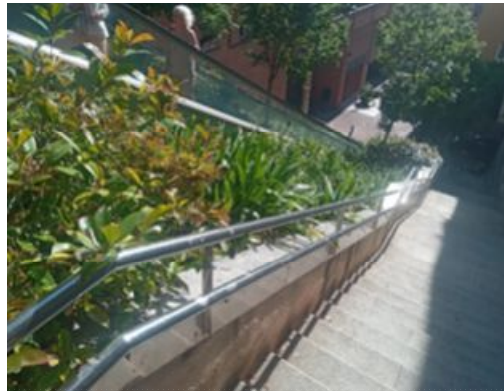

FOTOGRAFIES

Carrer Roma