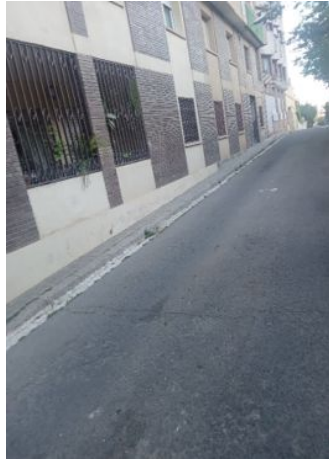

ZONA:	COMENTARIS:
Carrer Balmes/ General Mitre	Pintar columna de ferro amb pintura antioxidant
Carrer Balmes	Manca rampa de mobilitat al pas de vianants Paviment en mal estat Parades d'autobús poc accessibles. Calçada en mal estat Enretirar gual desubicat Enretirar ferro al paviment d'un fanal tallat
Carrer Pàdua 94	Retirar contenidors de davant la clínica oftalmològica Contenidors desbordats
Carrer Pàdua 84	Retirar contenidors de davant del local de menjar
Carrer Pàdua	Es demana neteja més intensificada a la zona del parc
Carrer Jules verne	Contenidors de reciclatge desbordats
Carrer Sentimània 42	Retirar contenidors de davant la cafeteria, es va presentar una proposta per reubicar-los al carrer del costat.
Plaça Sant Joaquim	Problemàtica amb excrements de gossos
Carrer Sant Joanistes	Resina dels arbres embruta tot el carrer Es demana neteja més intensificada
Carrer Francolí / Saragossa	Problemàtica amb excrements de gossos Mobiliari urbà malmès per orins de gos
Carrer General Mitre / Umert	Contenidors desbordats. Pintades i enganxines ofensives Zona amb gran concentració de brutícia Problemàtica amb excrements de gossos

FOTOGRAFIES

Carrer Roma

Carrer Roca i Batlle

Carrer del Pare Fidel Fita

Carrer Manacor

Carrer Balmes

Carrer Sanjoanistes

Carrer Jules Verne