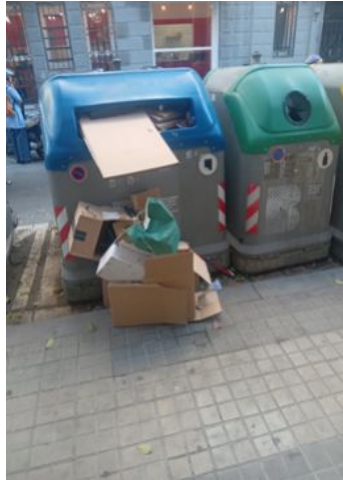

Carrer Jules Verne