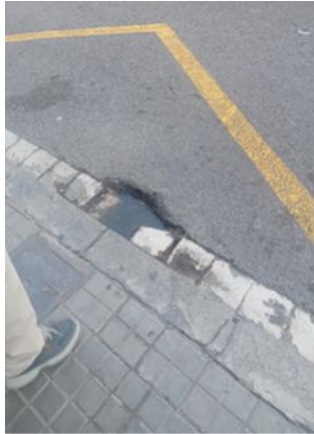

Carrer Balmes