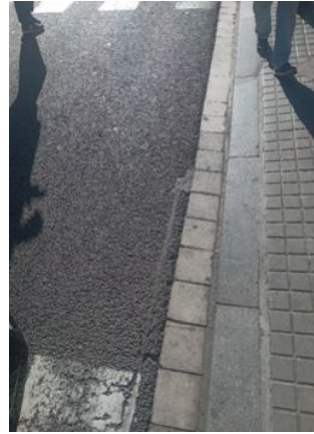

Carrer Balmes