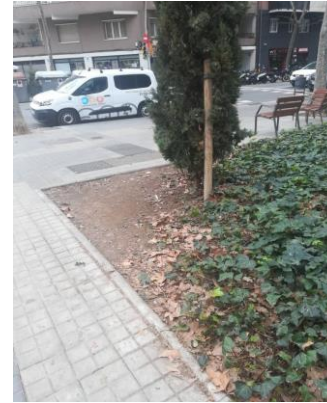

Carrer Bac de Roda 95