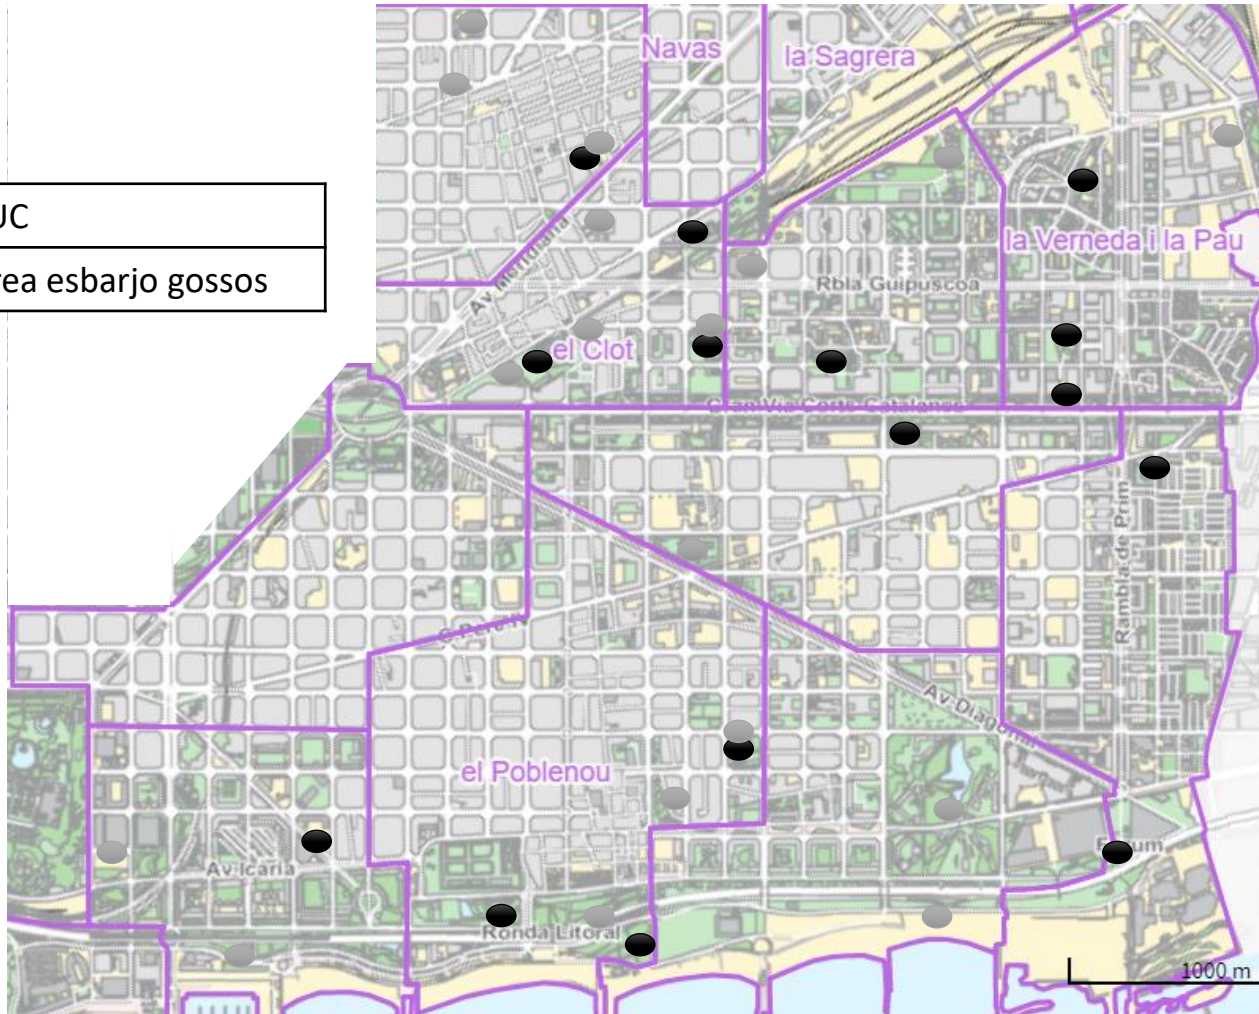

La implantació de l'article 25.1 de l'OPTVA suposa la creació de diferents espais per a gossos: Àrees de Gossos (AG), les Àrees d'Esbarjo de Gossos (AEG) i Zones d'Ús Compartit (ZUC).

La posada en marxa de les ZUC suposarà un **increment de la superfície total disponible** dels espais per a gossos.

SANT MARTÍ DE PROVENÇALS

Fluvià amb Andrade

Horari

08.30 a 11.00 h

21.00 a 23.00 h

Àrees de gossos i ZUC de districte

●	ZUC
●	Àrea esbarjo gossos

Gràcies per la vostra col·laboració!

**Ajuntament
de Barcelona**