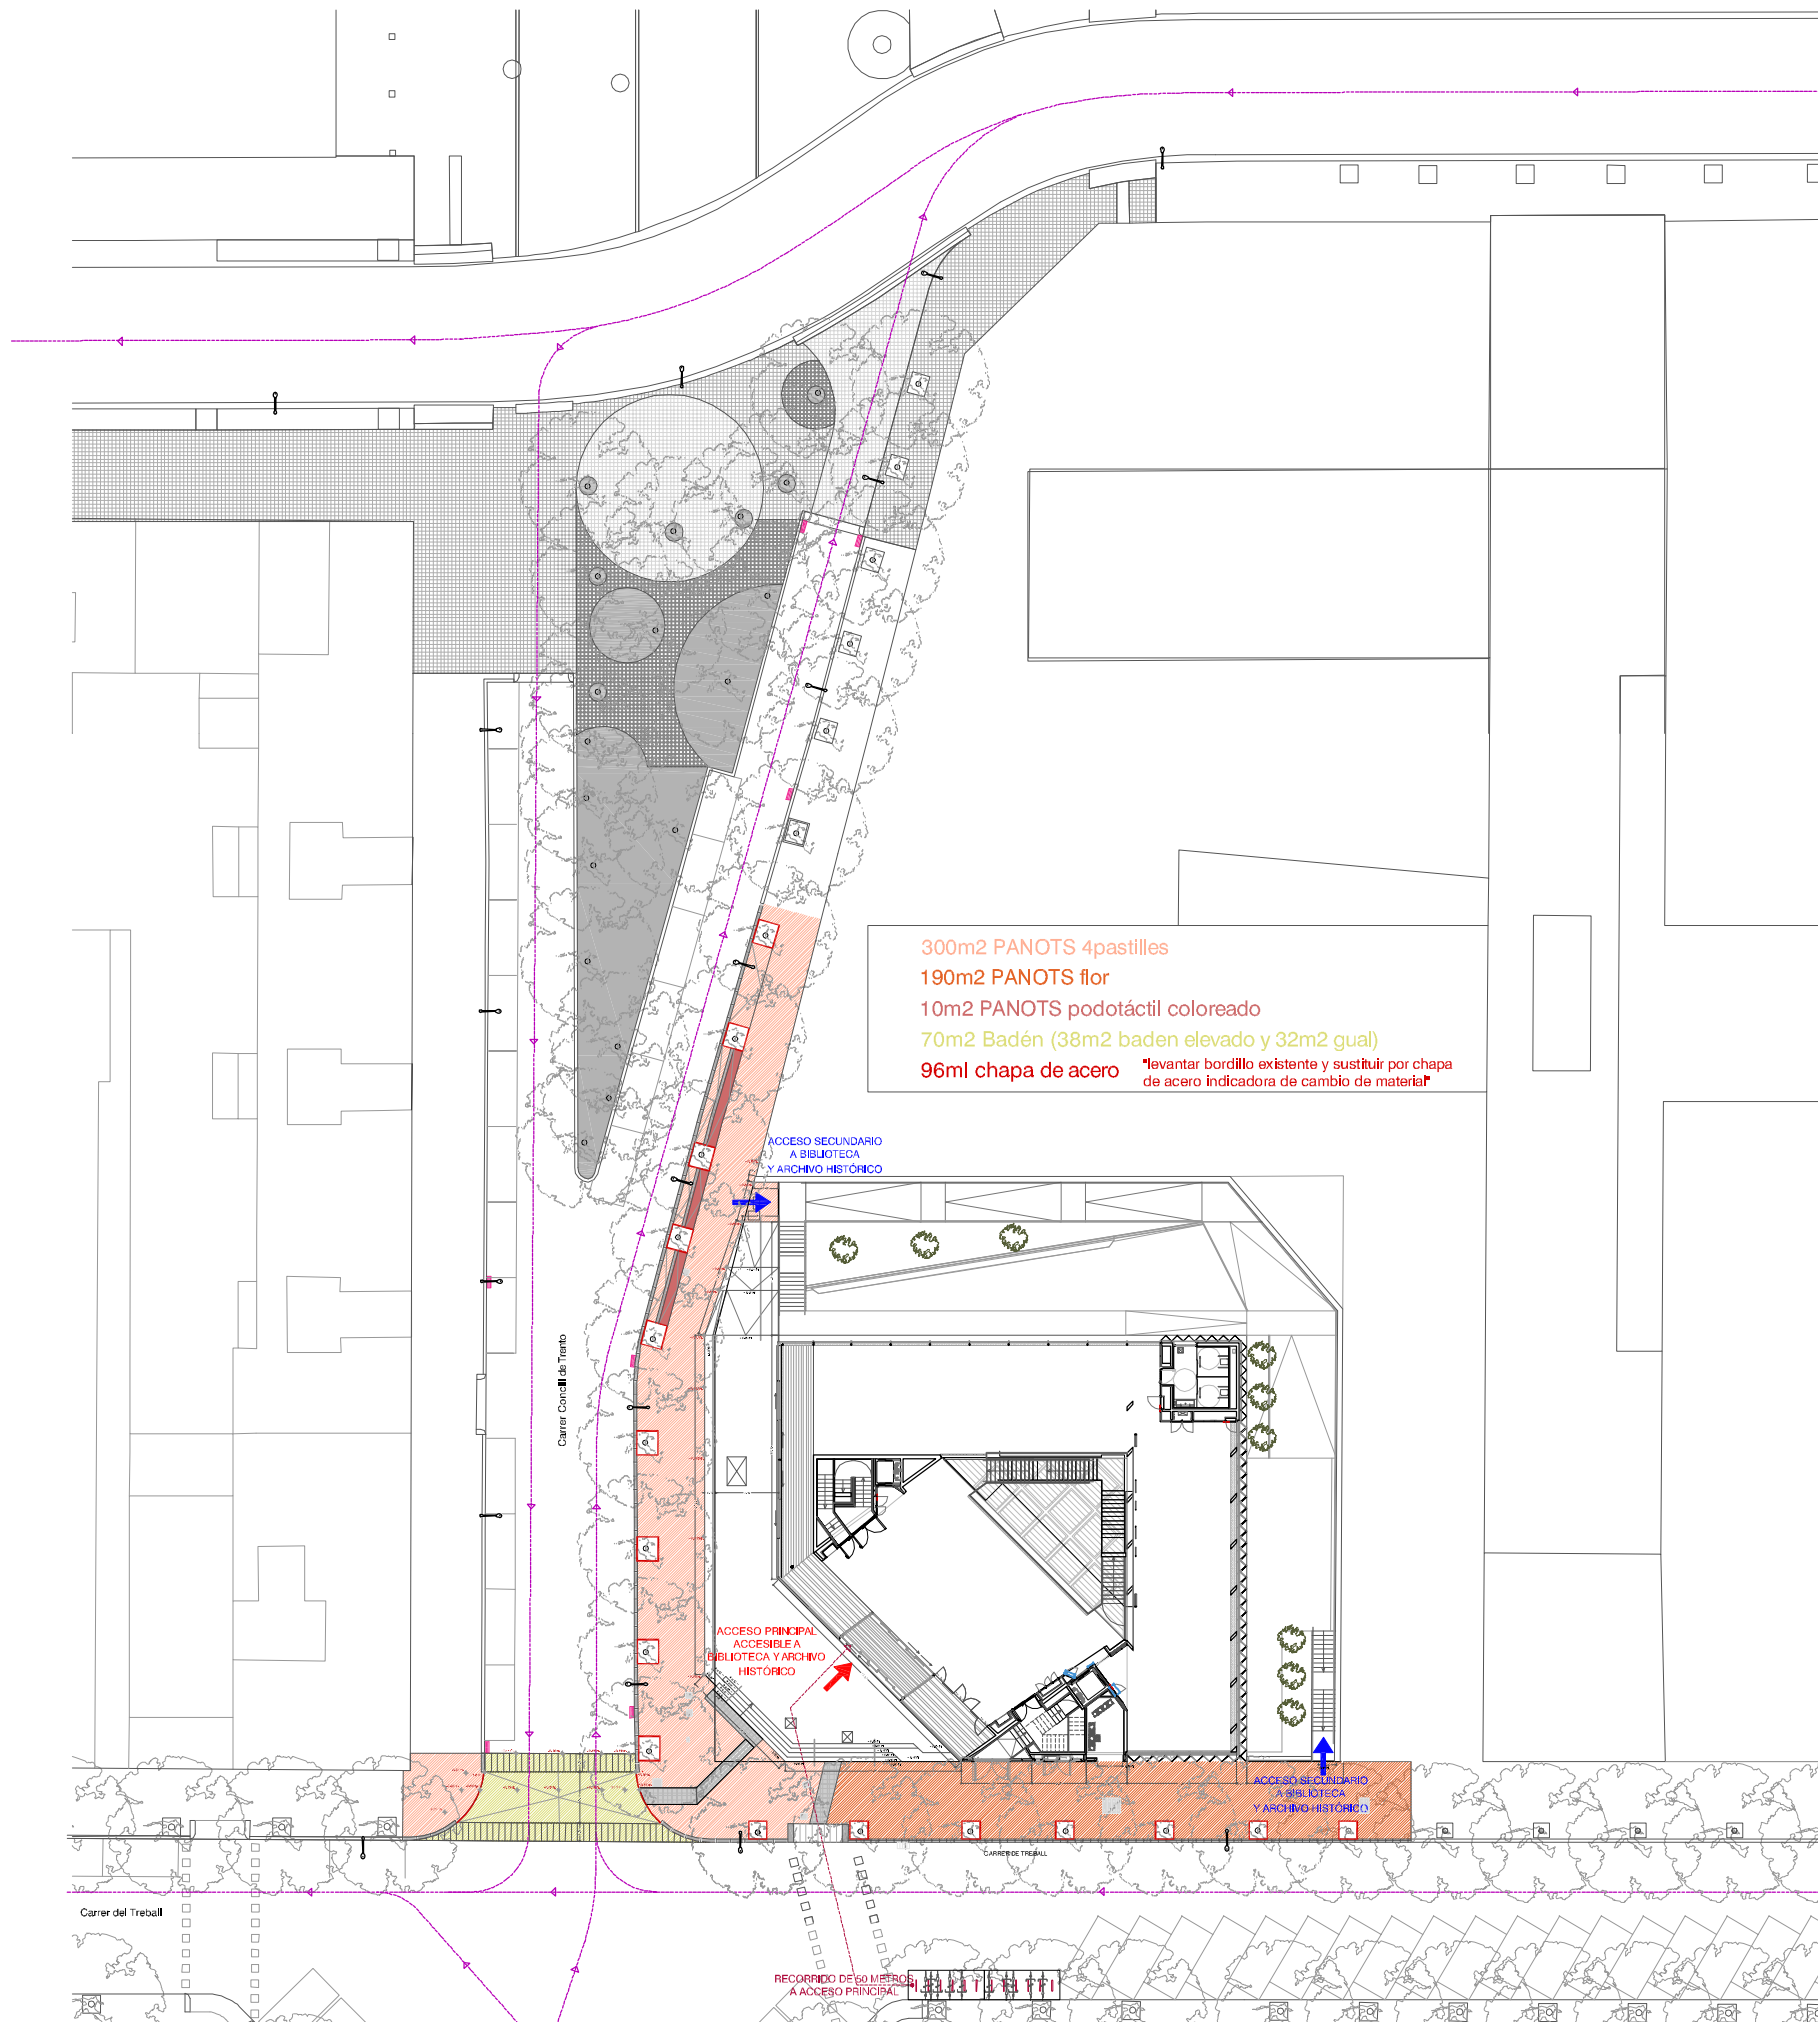

**ACCESO PRINCIPAL
ACCESIBLE A
BIBLIOTECA Y ARCHIVO
HISTÓRICO**

300m² PANOTS 4pastilles
 190m² PANOTS flor
 10m² PANOTS podotàctil coloreado
 70m² Badén (38m² baden elevado y 32m² gual)
 96ml chapa de acero *levantar bordillo existente y sustituir por chapa de acero indicadora de cambio de material*