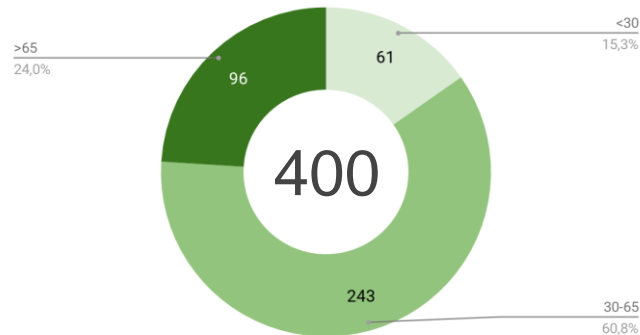

**Taller final de prioritització
(juny)**

Total de participants

Taller final de prioritització
18,8%

Grups de discussió
30,0%

Participants totals per gènere

Participants totals per edats

RESULTATS I CONCLUSIONS DEL PROCÉS