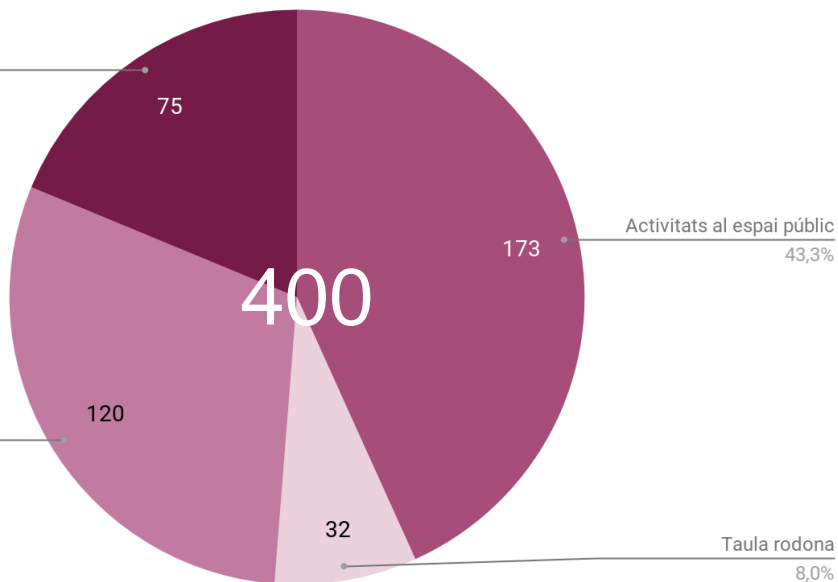

**Presentació del procés als
5 Consells de barri
(març)**

**Grup de discussió tècnic
(març)**

**Taula rodona amb
persones expertes
(abril)**

**5 grups de discussió a
cada un dels barris
(abril - maig)**

**5 accions informatives a
l'espai públic
(maig)**

**Taller final de prioritització
(juny)**

Total de participants

Taller final de prioritització
18,8%

Grups de discussió
30,0%

Participants totals per gènere

Participants totals per edats

RESULTATS I CONCLUSIONS DEL PROCÉS