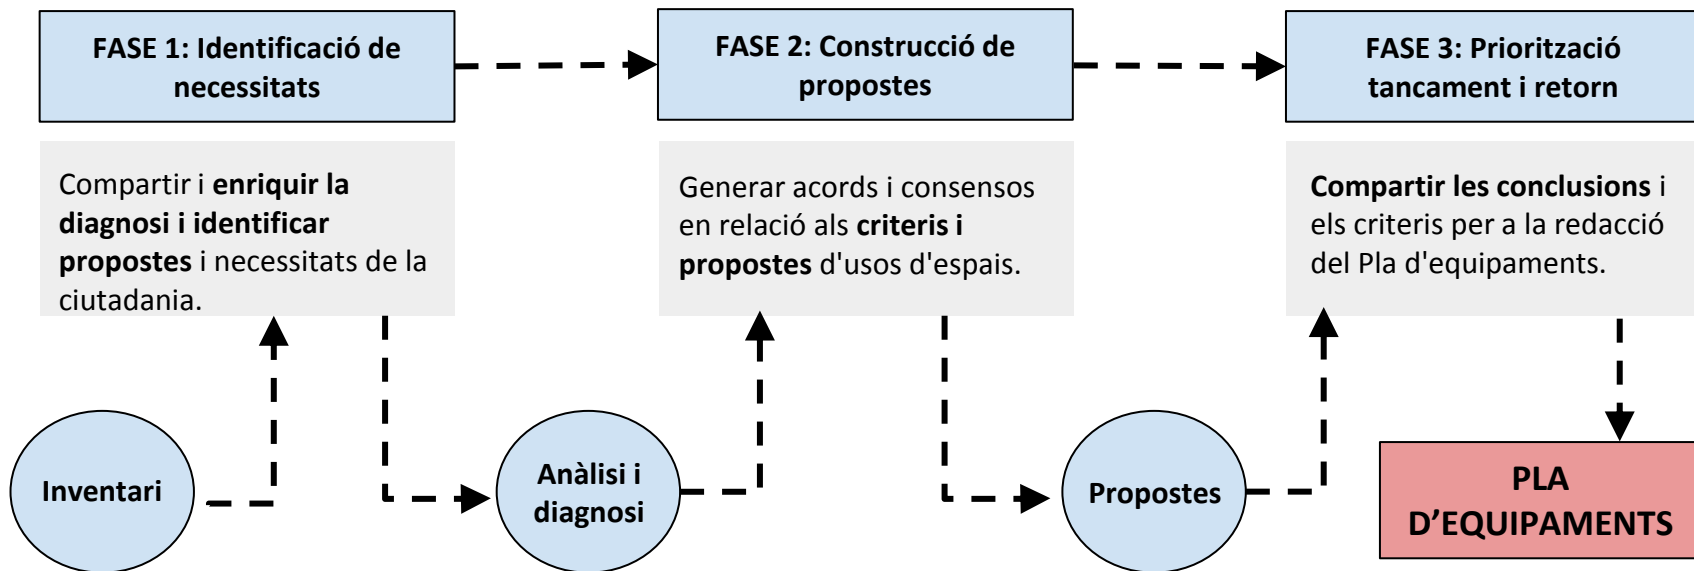

EL PLA D'EQUIPAMENTS I EL PROCÉS DE PARTICIPACIÓ

PLA D'EQUIPAMENTS DE LA ZONA CENTRE DE SANTS-MONTJUÏC
Hostafrancs, Sants, Sants- Badal, la Bordeta i la Font de la Guatlla

Districte de
Sants-Montjuïc

Ajuntament de
Barcelona

DESENVOLUPAMENT DEL PROCÉS

www.decidim.barcelona

COMISSIÓ DE SEGUIMENT

REIVINDICACIONS D'EQUIPAMENTS A LA FONT DE LA GUATLLA

- *Rehabilitar la Masia de Can Cervera*
- *Ludoteques i espais per a infants*
- *Biblioteca*
- *Millorar l'accés a equipaments d'altres barris*
- ...