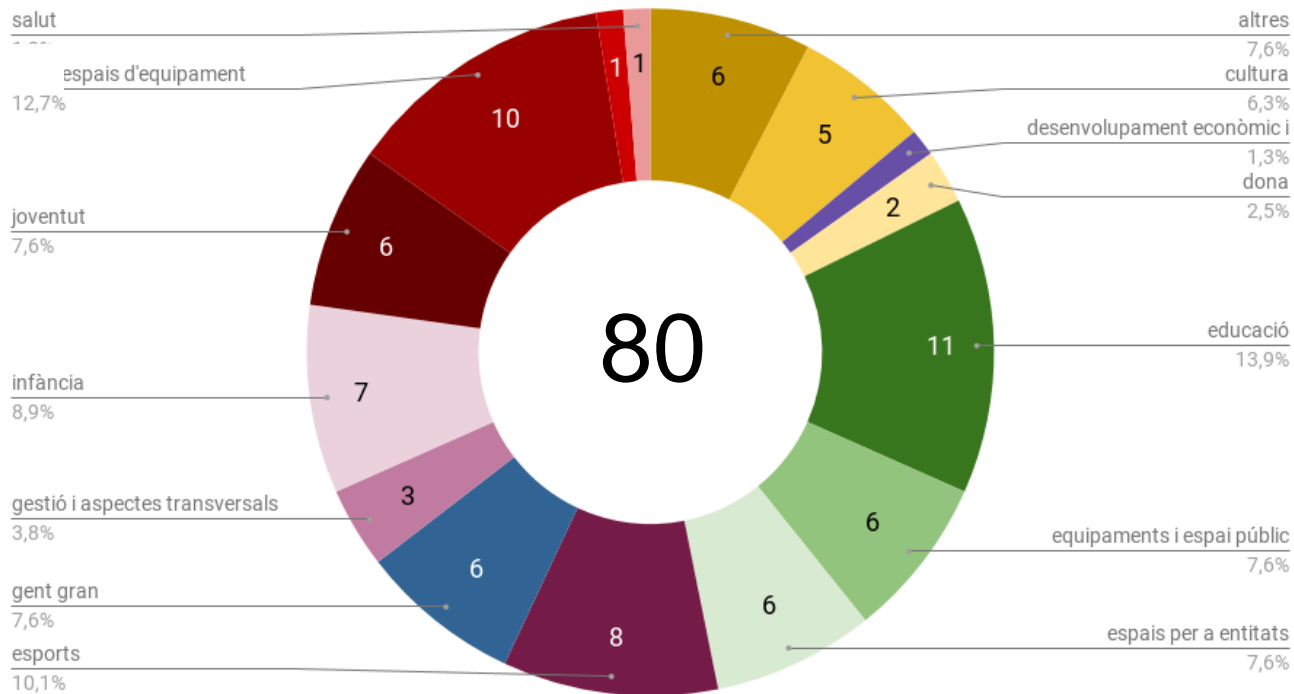

400 PERSONES PARTICIPANTS A LES ACTIVITATS

937 SUPORTS A PROPOSTES

80

PROPOSTES RECOLLIDES

PROPOSTES PER TERRITORI

General	14
Hostafrancs	8
La Bordeta	19
La Font de la Guatlla	11
Sants	15
Sants-Badal	11
Altres	2

PROPOSTES PER TERRITORI

80

PROPOSTES RECOLLIDES

Educació	11
Nous espais d'equipament	10
Esports	8
Infància	7
Equipaments i espai públic	6
Espais per a entitats	6
Gent gran	6
Joventut	6
Cultura	5
Gestió i aspectes transversals	3
Dona	2
Participació social	1
Salut	1
Serveis socials	1
Desenv.econòmic i comerç	1
Altres	6

PROPOSTES PER ÀMBIT

80
PROPOSTES
RECOLLIDES

1. DIVERSIFICACIÓ I MILLORA DE L'ACCÉS A LA CULTURA

- 1.1. Fer nous equipaments de cultura als barris del sud
- 1.2. Millorar els centres cívics
- 1.3. Potenciar equipaments relacionats amb la música