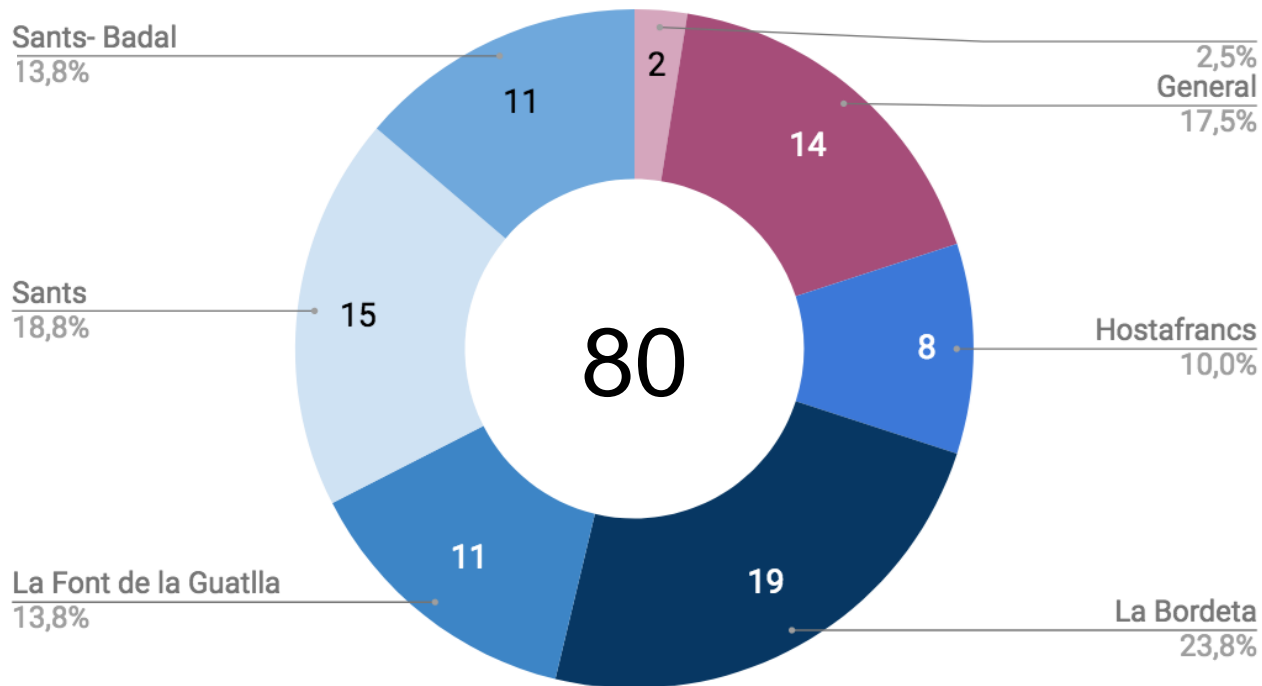

80

PROPOSTES RECOLLIDES

PROPOSTES PER TERRITORI

General	14
Hostafrancs	8
La Bordeta	19
La Font de la Guatlla	11
Sants	15
Sants-Badal	11
Altres	2

PROPOSTES PER TERRITORI