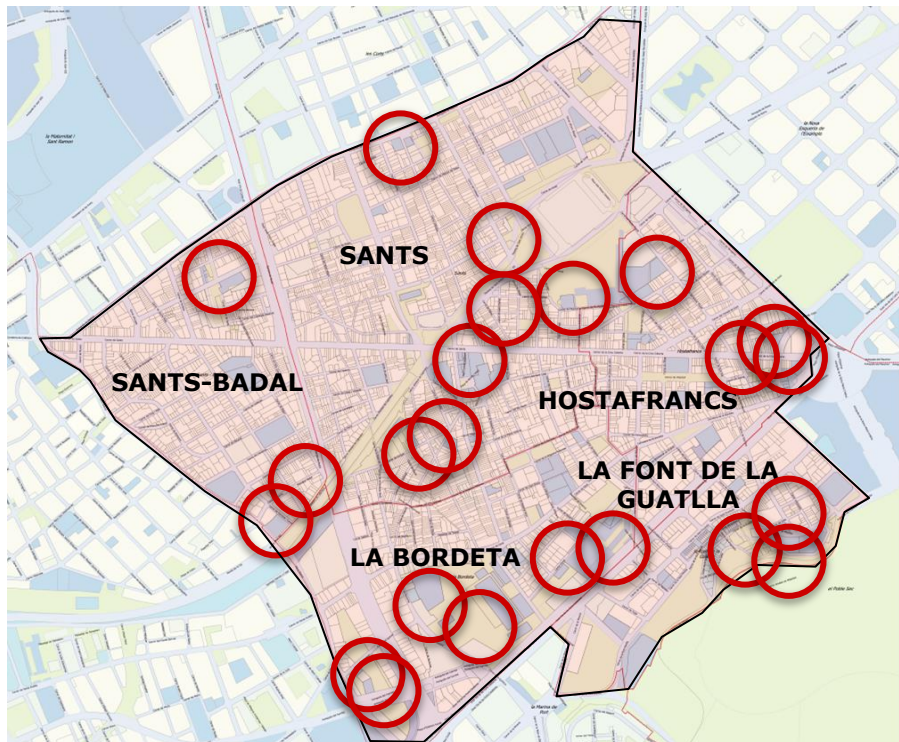

SUPORT AL TEIXIT ASSOCIATIU I VEÏNAL

- *Espais d'equipaments de cultura i d'entitats al Turó de la Font de la Guatlla.*

EDUCACIÓ I ATENCIÓ A LA INFÀNCIA

- *Ampliar els serveis a la infància: ludoteca / espai familiar a la Masia Can Cervera, l'actual escola Rubió i Tudurí o el local del c. S. Fructuós.*

SERVEIS I EQUIPAMENTS PER AL JOVENT

- *Nous espais de trobada per a joves. Possibles ubicacions: masia Can Cervera, baixos dels nous edificis del Turó, escola Rubió i Tudurí, baixos del c.S.Fructuós.*

ENVELLIMENT ACTIU

- *Reforçar els espais de gent gran als barris de la zona sud: espais de trobada intergeneracionals al Turó de la Font de la Guatlla.*

LÍNIES D'ACTUACIÓ GENERALS

1. DIVERSIFICACIÓ I MILLORA DE L'ACCÉS A LA CULTURA
2. SALUT, ESPORT I BENESTAR FÍSIC I SOCIAL
3. SUPORT AL TEIXIT ASSOCIATIU I VEÏNAL
4. EDUCACIÓ I ATENCIÓ A LA INFÀNCIA
5. SERVEIS I EQUIPAMENTS PER AL JOVENT
6. MILLORA DE LA QUALITAT DE VIDA DE LES PERSONES ADULTES
7. ENVELLIMENT ACTIU