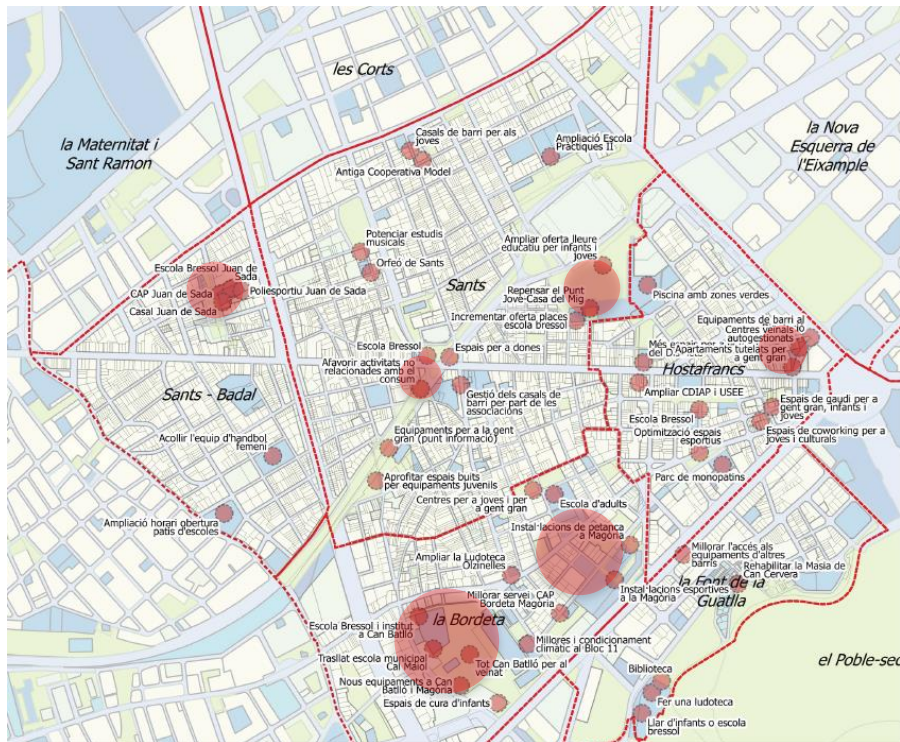

REIVINDICACIONS D'EQUIPAMENTS A LA FONT DE LA GUATLLA

- *Rehabilitar la Masia de Can Cervera*
- *Ludoteques i espais per a infants*
- *Biblioteca*
- *Millorar l'accés a equipaments d'altres barris*
- ...