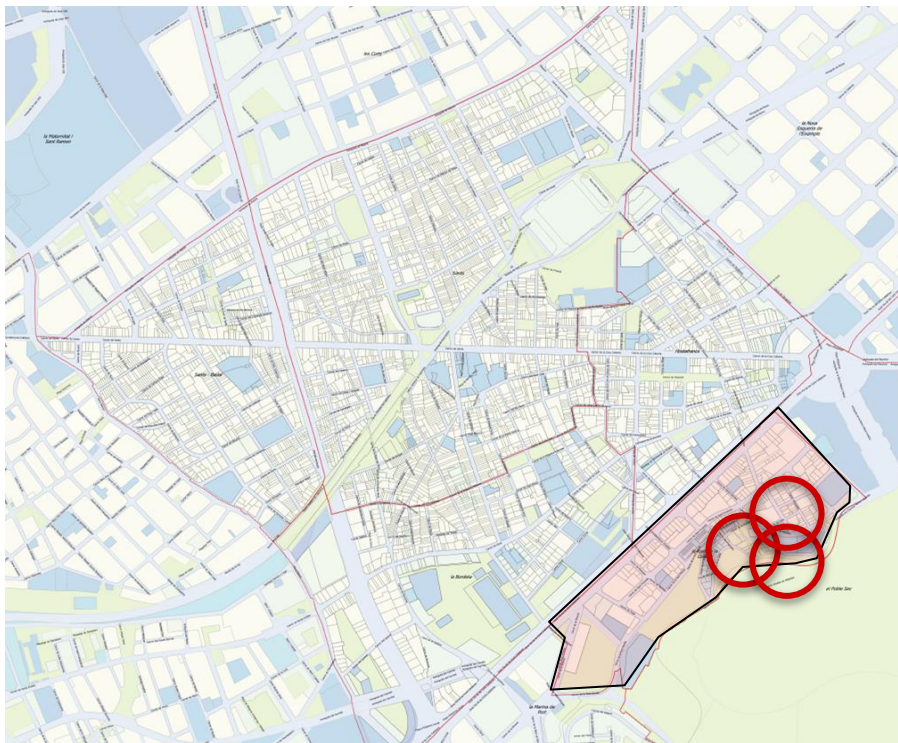

LÍNIES D'ACTUACIÓ A LA FONT DE LA GUATLLA

MILLORA ACCÉS A LA CULTURA

- *Nous equipaments de cultura: biblioteca als barris d'Hostafrancs, la Font de la Guatlla i la Bordeta.*
- *Millorar els centres cívics: ampliar i millorar el CC Font de la Guatlla.*

SUPORT AL TEIXIT ASSOCIATIU I VEÏNAL

- *Espais d'equipaments de cultura i d'entitats al Turó de la Font de la Guatlla.*

EDUCACIÓ I ATENCIÓ A LA INFÀNCIA

- *Ampliar els serveis a la infància: ludoteca / espai familiar a la Masia Can Cervera, l'actual escola Rubió i Tudurí o el local del c. S. Fructuós.*

SERVEIS I EQUIPAMENTS PER AL JOVENT

- *Nous espais de trobada per a joves. Possibles ubicacions: masia Can Cervera, baixos dels nous edificis del Turó, escola Rubió i Tudurí, baixos del c.S.Fructuós.*

ENVELLIMENT ACTIU

- *Reforçar els espais de gent gran als barris de la zona sud: espais de trobada intergeneracionals al Turó de la Font de la Guatlla.*