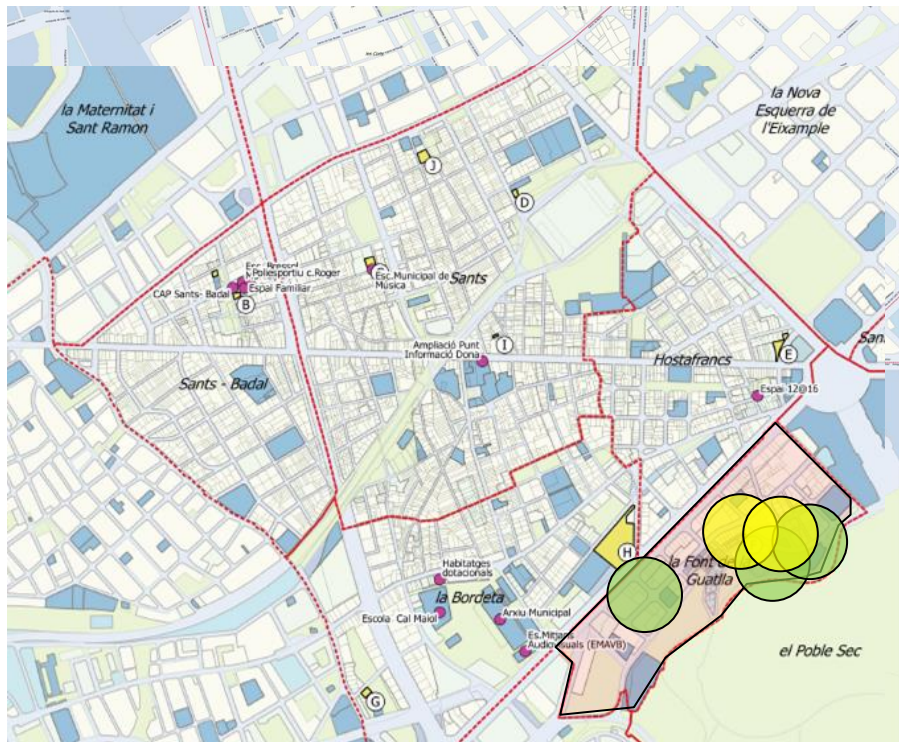

SOLARS D'EQUIPAMENT

● SOLARS D'EQUIPAMENT DISPONIBLES A LA FONT DE LA GUATLLA

- Masia de Can Cervera (s:400 m2)
- Solar del Turó de la Font de la Guatlla (s:700 m2)

● POSSIBLES SOLARS D'EQUIPAMENT IDENTIFICATS AL PROCÉS

- Escola Rubió i Tudurí
- Antic local de la Seguretat Social (c. Sant Fructuós)
- Local al carrer Minería (tocant Gran Via)