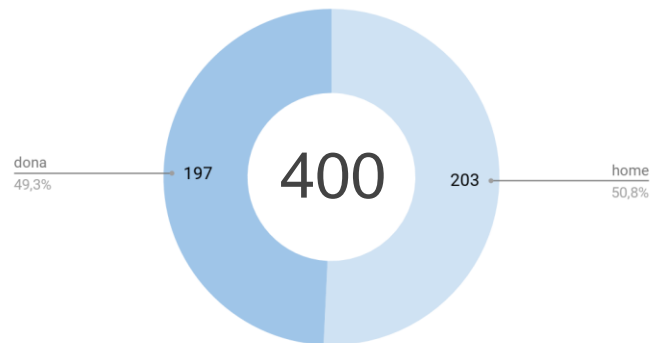

**Taller final de prioritització
(juny)**

Total de participants

Taller final de prioritització
18,8%

Grups de discussió
30,0%

Participants totals per gènere

Participants totals per edats

RESULTATS I CONCLUSIONS DEL PROCÉS