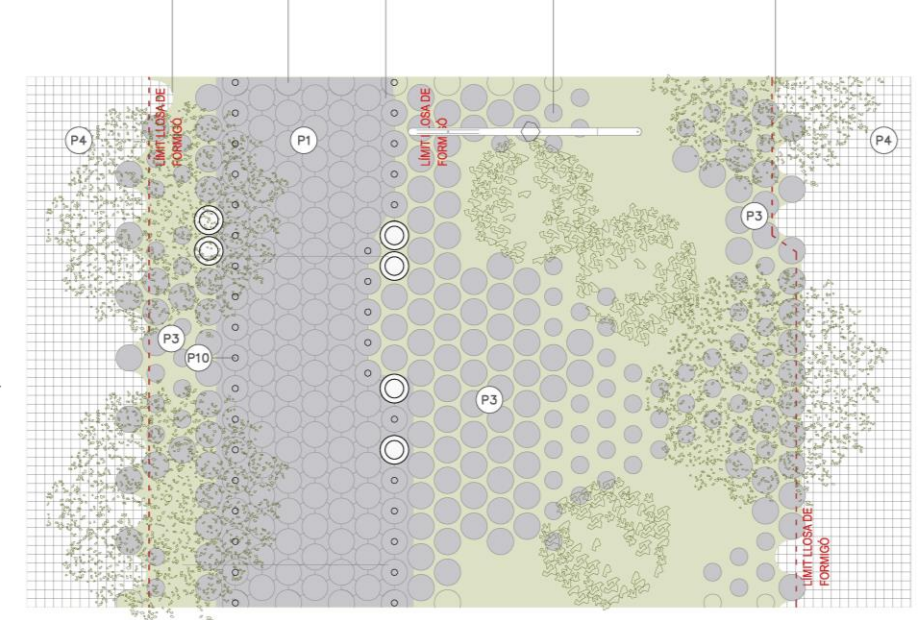

## COMPARATIVA

Jardins de la Industria  
0,6 ha

Parc Antonio Santiburcio  
1,9 ha

Jardins de Ghandi  
1,3 ha

Parc del Besòs i el Maresme 22@

# PLANTA GENERAL URBANITZACIÓ

## SECCIÓ 1 C/PUIGCERDÀ SUD

SECCIÓ 3 C/MARROC