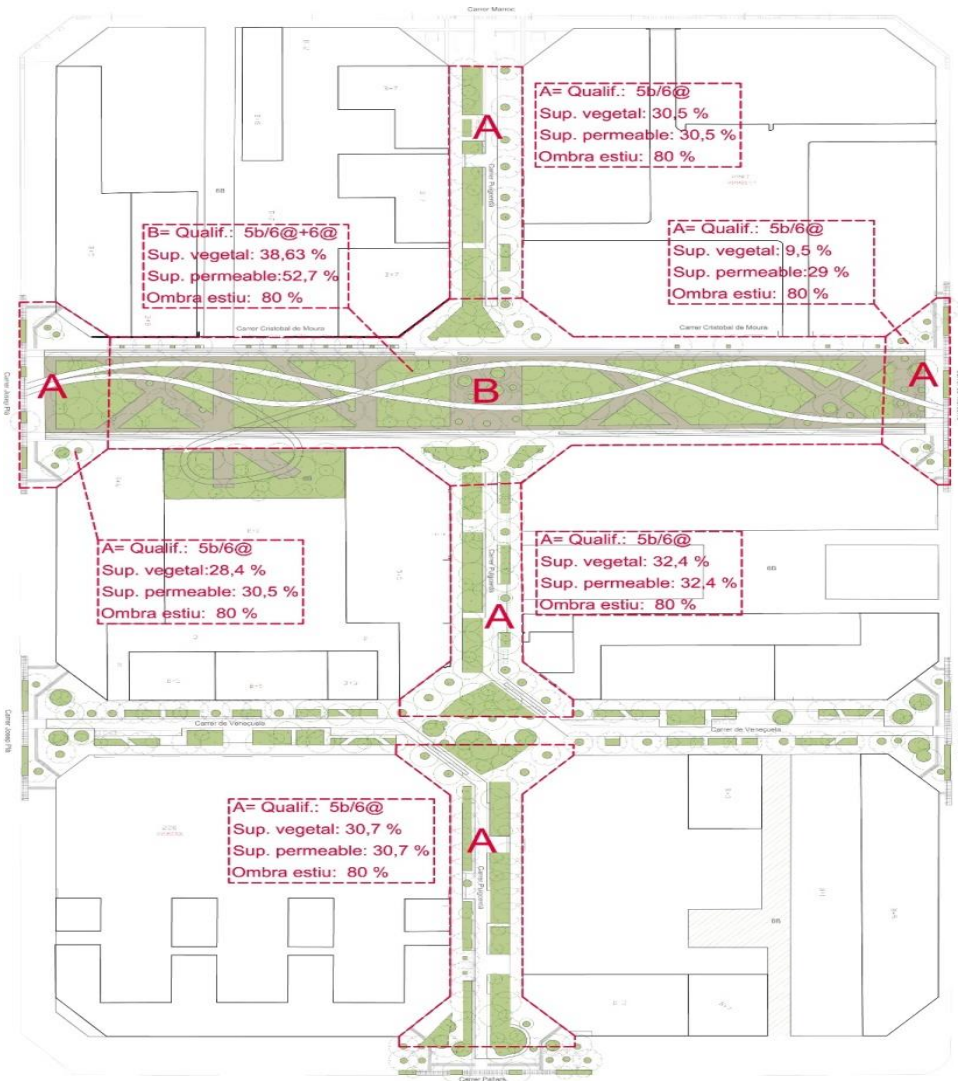

## SECCIÓ 1 C/PUIGCERDÀ SUD

SECCIÓ 3 C/MARROC

# PARC DEL BESÒS I EL MARESME 22@

SECCIÓNS DE L'EIX VERD PUIGCERDÀ

SUPERFÍCIES VEGETADES, PERMEABLES I PERCENTATGE D'OMBRES SEGONS MPGM22@ A L'EIX VERD DE PUIGCERDÀ I AL PARC LINEAL DE CRISTOBALA DE MOURA