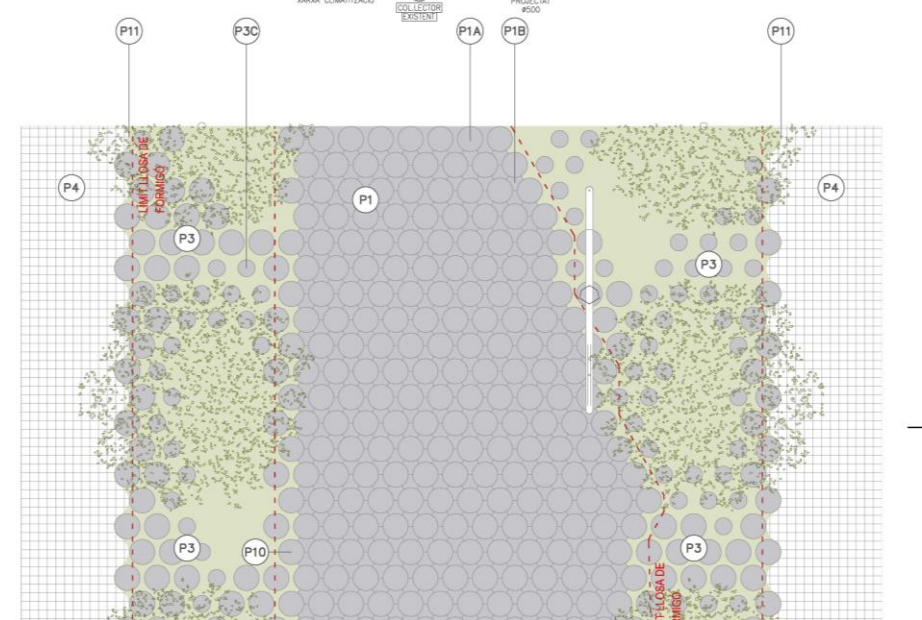

SECCIÓ 1 C/PUIGCERDÀ SUD