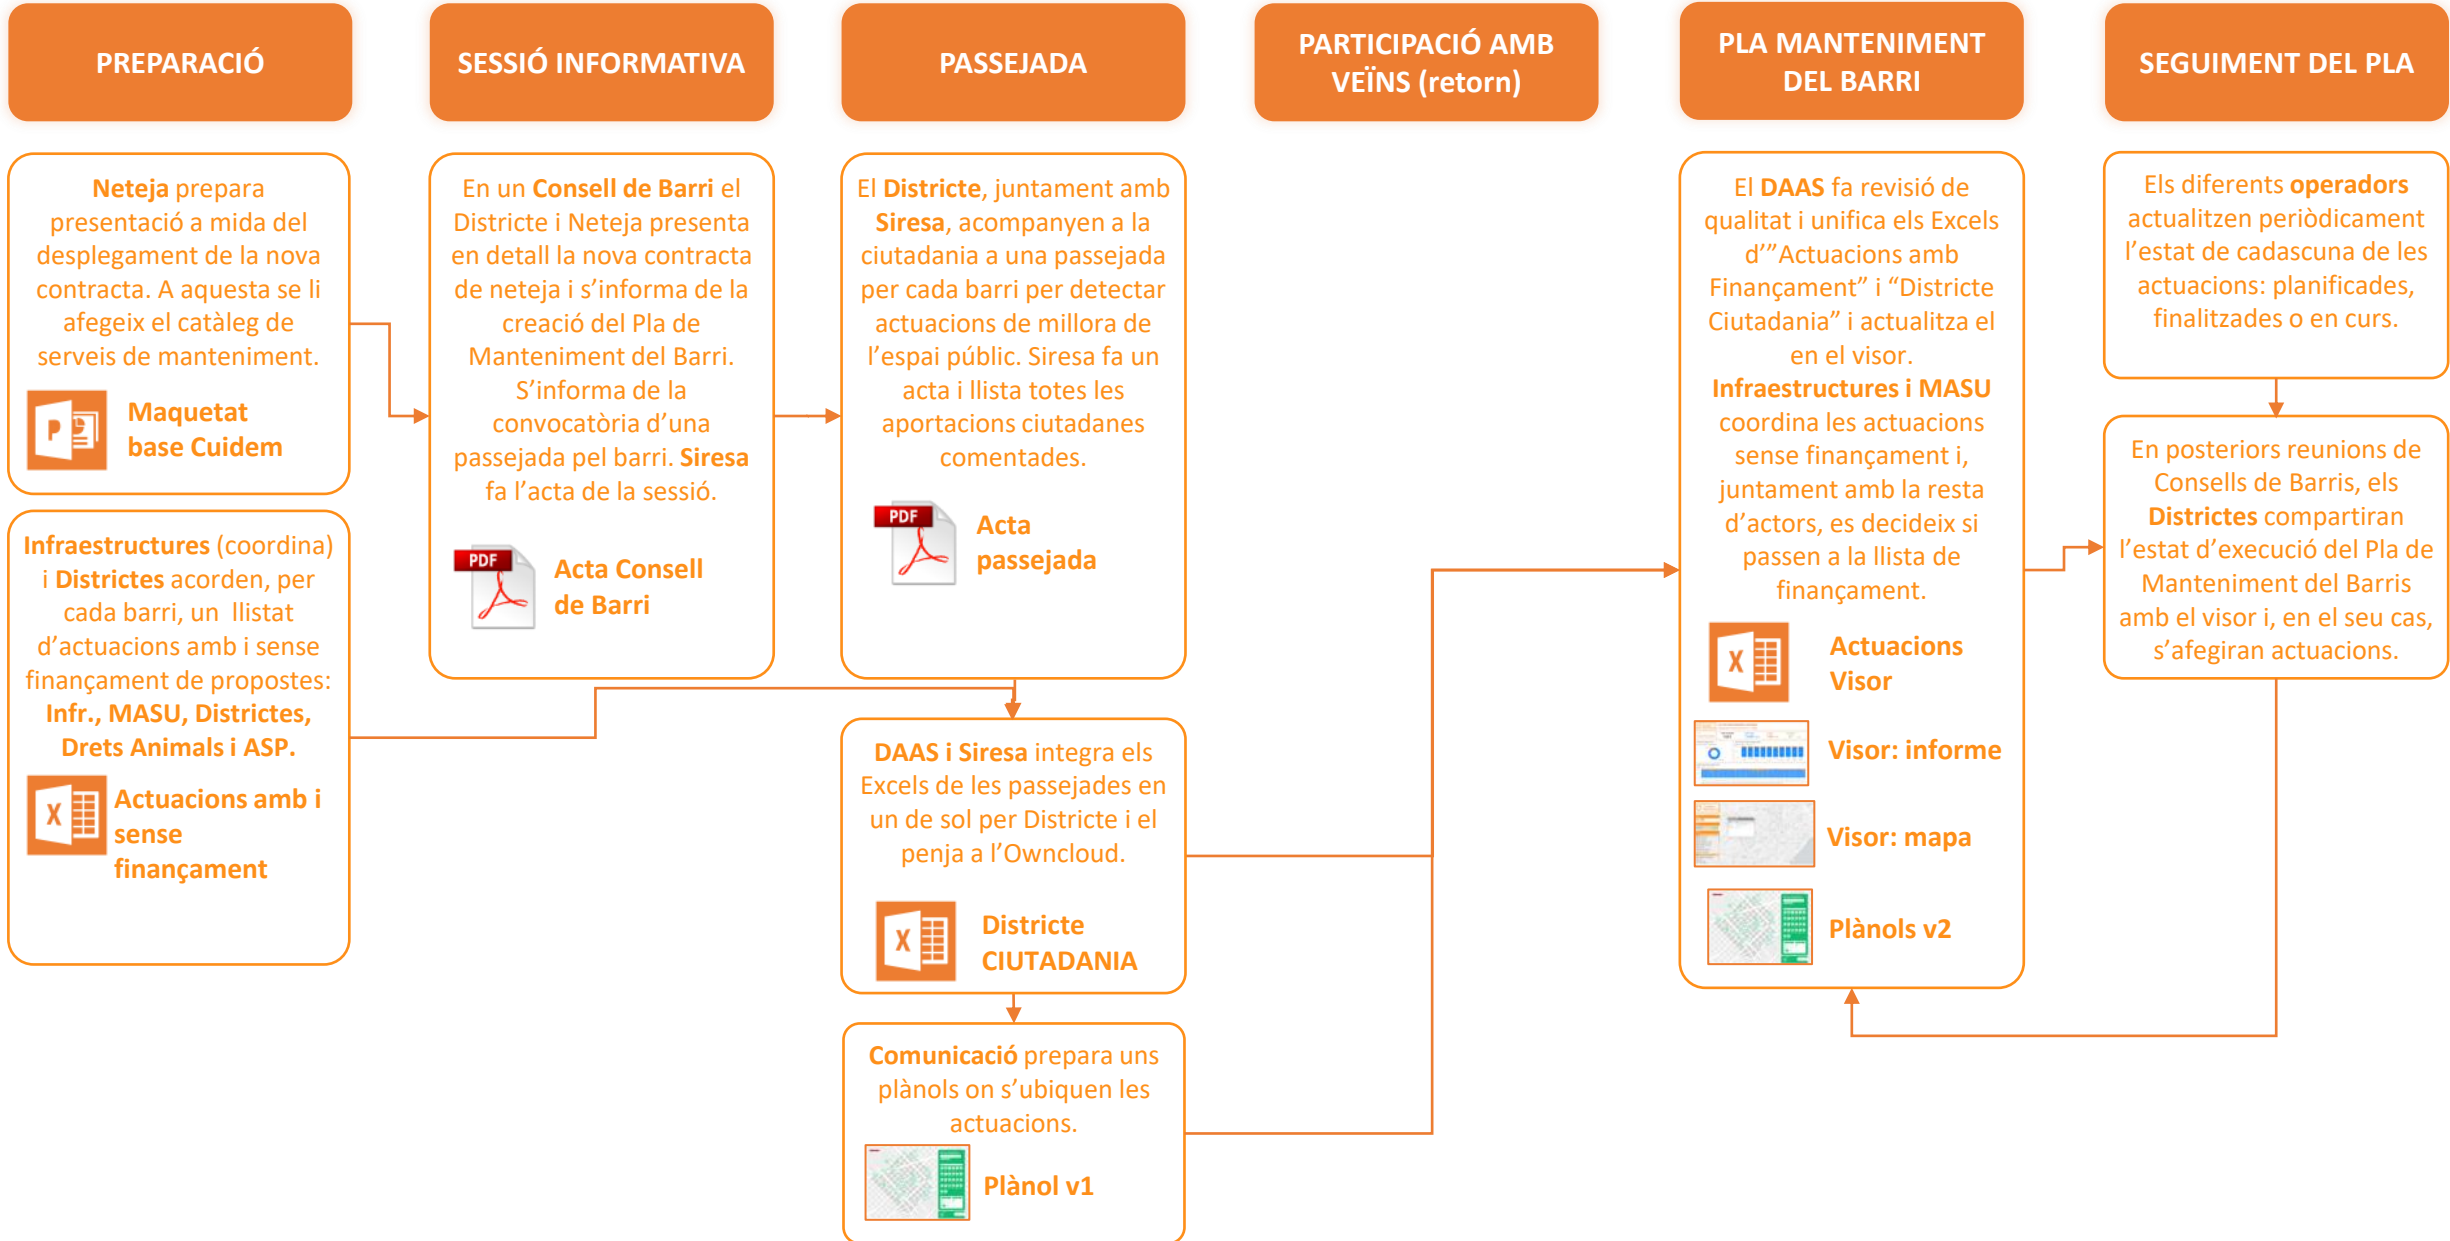

4. Procediment construcció PMIs de Barri

FASE 2
5 DISTRICTES