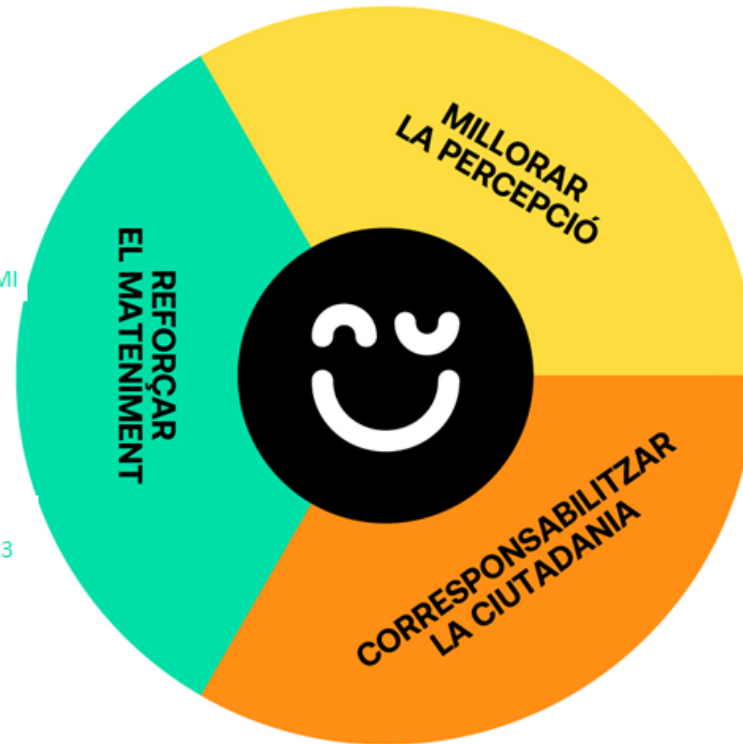

Comunicació i educació

Informadors
Taules comunitàries
Activitats,
esdeveniments...

Civisme

Agents cívics
Gestió de conflictes
Prevenició
GUB
Comerç, entitats...

QUÈ S'HA FET FINS ARA ?

- Pla de Xoc
- Diagnosi amb participació ciutadana per a millores en neteja, residus i manteniment d'espai públic: trobades, passejades, IRIS
- Coordinació interna per a l'elaboració de plans de manteniment integral de cada barri