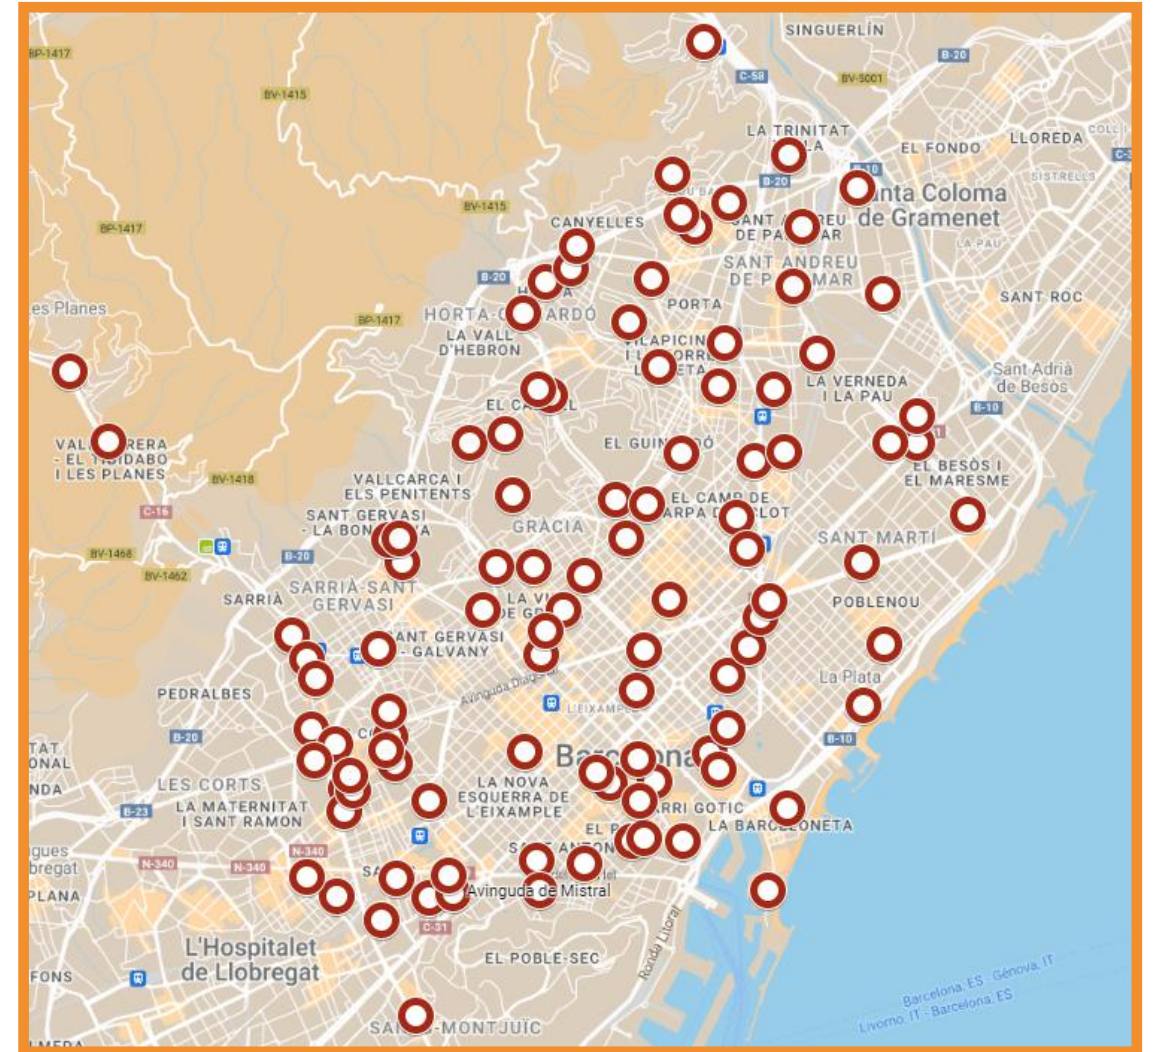

PLA DE XOC TANCAT

A Ciutat Vella, Eixample, Gràcia, Sant Andreu i Sant Martí va finalitzar al mes de març de 2022.

A Sants-Montjuïc, Les Corts, Sarrià – Sant Gervasi, Nou Barris i Horta – Guinardó el Pla de Xoc va finalitzar al setembre del 2022.

Xifres més significatives

- 2,9 milions de m2 baldejats
- 26.631 m2 de pintades netejades
- 4.923 neteja exterior de contenidors i ubicacions
- 210.273 m2 de zona verda desherbada o desbrossada
- 1.677 bancs rehabilitats
- 255 pilones reposades
- 2.052 m2 voreres reparades
- 2.031 senyals verticals mantingudes