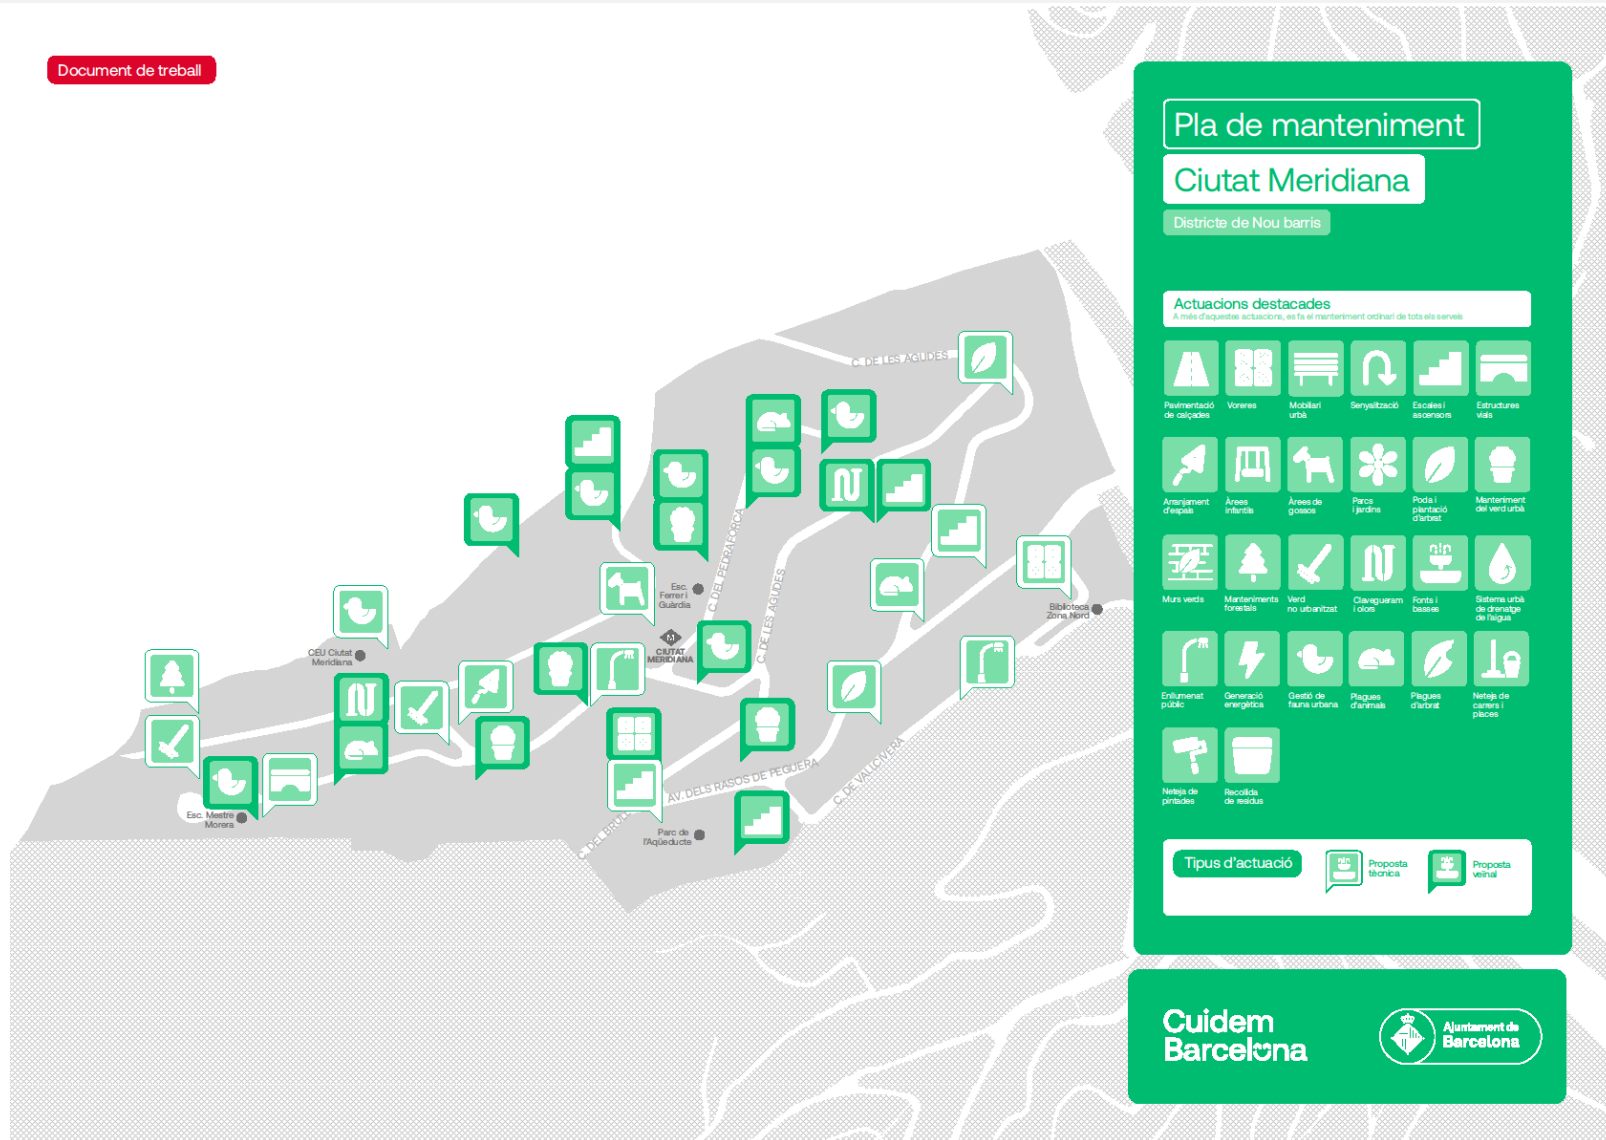

Estimar Sant Martí és cuidar-lo

Ajuntament de Barcelona

The screenshot displays the 'Cuidem: Seguiment actuacions (versió beta)' web application. The interface includes a top navigation bar with 'CONEIXEMENT [EU]' and 'Ajuntament de Barcelona' on the right. Below the navigation bar, there are buttons for 'Informe' and 'Mapa'. A secondary bar contains filters: 'Mostra', 'Control d'accés', 'Edita', 'Suprimeix', 'Gestiona la presentació', 'Entityqueue', and 'Devel'. The main content area features a map of Barcelona with numerous colored dots (blue, orange, green) representing different actions. On the left side, there is a sidebar with the 'Cuidem Barcelona' logo and several filter sections: 'Ciutat' (with 'Barris' and 'Districte' options), 'Estat' (with 'PLANIFICAT', 'EN CURS', and 'FINALITZAT' buttons), and 'Àmbits' (with a dropdown menu showing options like 'Verd no urbanitzat', 'Infraestructures i espai urbà', 'Pavimentació de calçades', 'Voreres', and 'Mobilitat urbana'). The map also shows labels for 'BARCELONA' and 'PORTS VELL'. At the bottom right, there are map controls for 'OpenStreetMap' and 'B/N' (Bing/Mapbox), along with 'Leaflet | OpenStreetMap, © CARTO'.

NOTA: aquesta imatge és una maqueta i el producte final pot presentar aspectes diferents als que aquí es mostren.

Pla de manteniment integral del barri de Ciutat Meridiana

Document de treball

Cuidem Barcelona