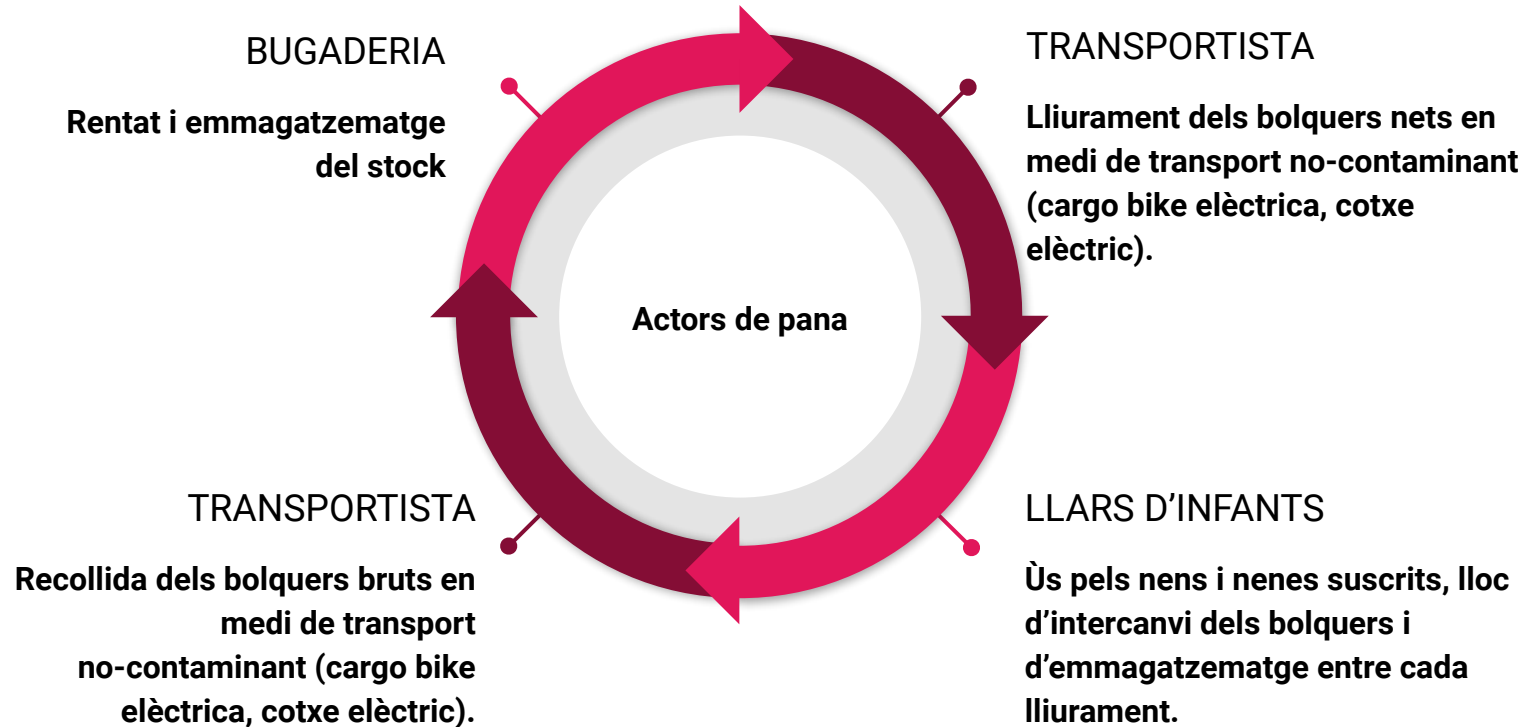

Indicadors d'avaluació dels resultats

Número de bolquers i tovalloles de roba rentades

(= Número de bolquers i tovalloles d'un sòl ús evitats)

Número de nadons suscrits

Número de llars d'infants col·laboradores

Km recorreguts de forma sostenible per el lliurament i la recollida

Actors involucrats en la logística

Transportista

REPTES

Carga i volum limitats

Espai massa petit per controlar la contaminació creuada

Distància/Radi limitats (dins de la ciutat)

Transportista vs bici propia

OPORTUNITATS

No contaminant

Passa en petits carrers
Aparca més fàcilment (inclos a dins del portal d'un edifici)

Tracte més humà

Atractiu

Llars d'infants/Llocs d'intercanvi

REPTES