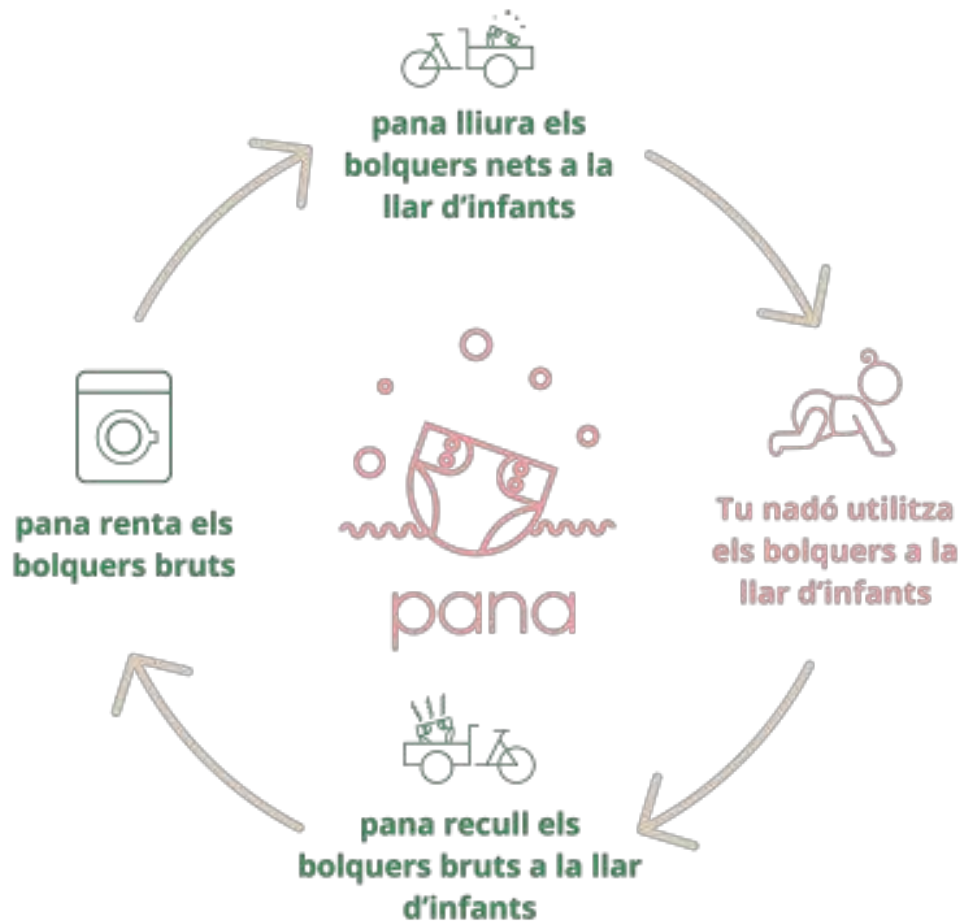

Més temps lliure per criar eco-guerrers/res

5400 bolquers
d'un sòl ùs
= 1 T de residus

Materials:

- Plàstic
- Cel·lulosa
- Gels absorbents

500+ anys per
degradar-se en
microplàstics al
mediambient.

**Servei de lloguer
i rentat de
bolquers de
roba a través de
la llar d'infants o
a domicili**

Indicadors d'avaluació dels resultats

Número de bolquers i tovalloles de roba rentades

(= Número de bolquers i tovalloles d'un sòl ús evitats)

Número de nadons suscrits

Número de llars d'infants col·laboradores