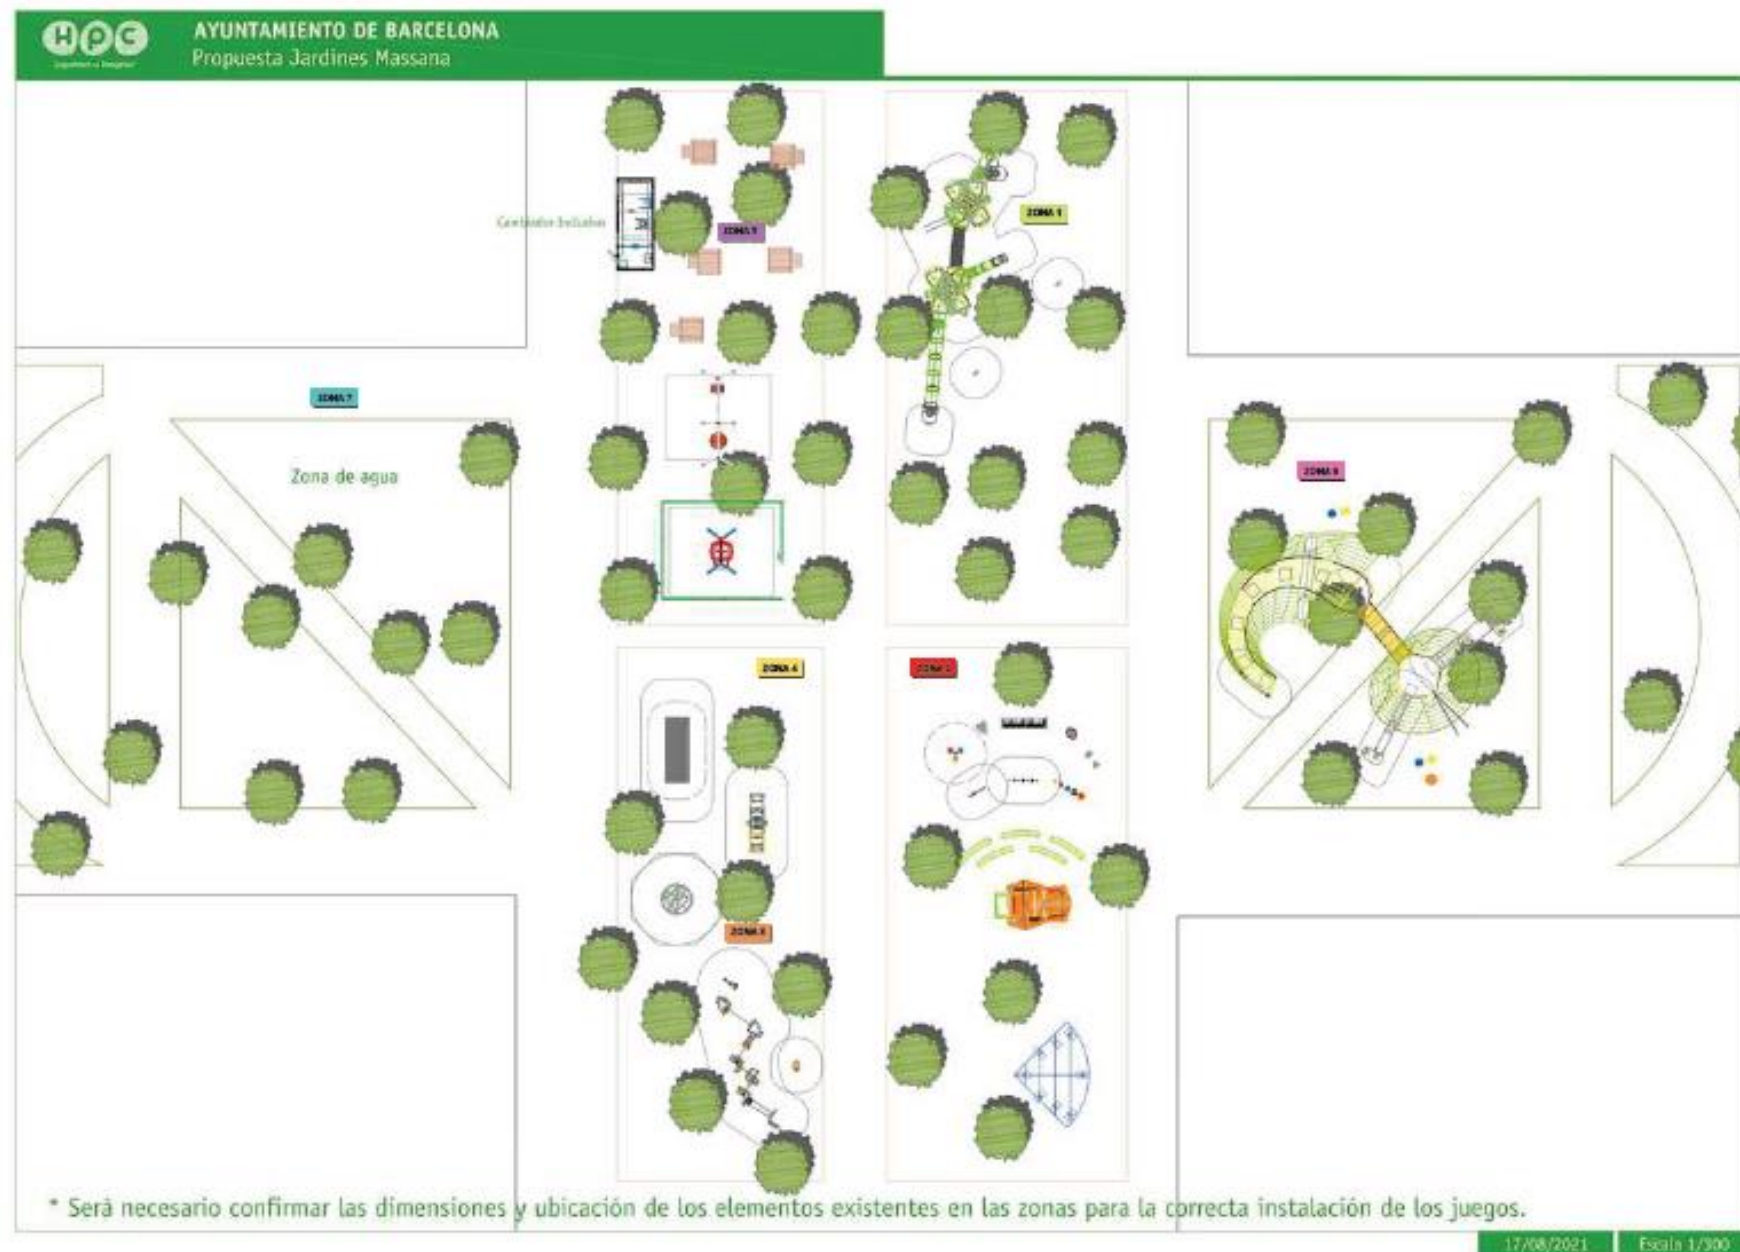

NOM DEL PLÀNOL
 ORDENACIÓ PROPOSADA
 PERÍMETRE I PERFIL REGULADOR

P.02

OCTUBRE DE 2021

- **Projecte de jocs inclusiu Jardins Massana (Pres. Participatiu)**

Equip redactor contractat. Pendent reunió inici. Validació avant-projecte febrer. Executiu enllestit al setembre