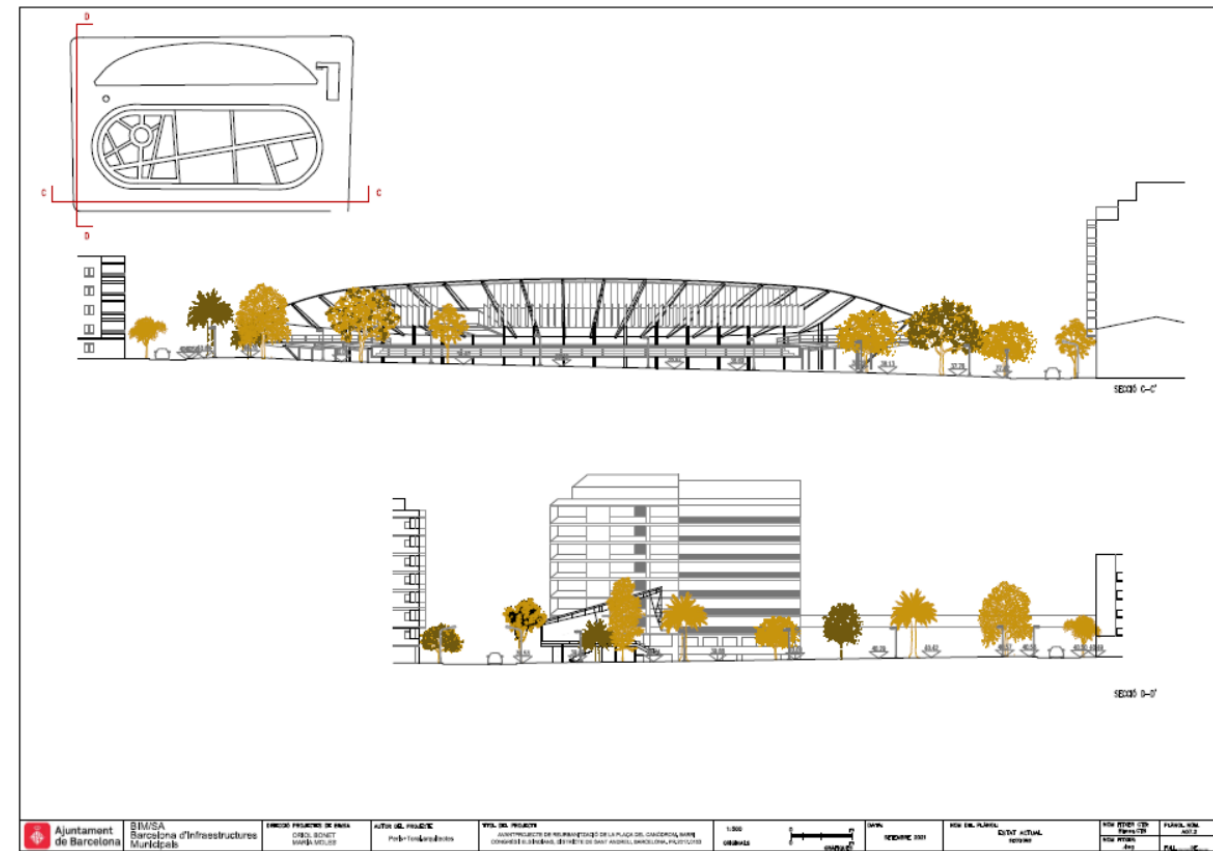

LEGENDA

1. JOCS INFANTILS > 8 ANYS	327.32M2
2. JOCS INFANTILS < 8 ANYS	218.79M2
JOCS INFANTILS TOTALS	502.98M2
3. PISTA DEPORTIVA	163.93M2
4. AREA ESPARDI OSSOS	450.98M2
5. AGRUA	473.63M2

Ajuntament de Barcelona	BIMSA Barcelona d'Infraestructures Municipals	EMISSOR PROJECTE DE BASE ORIG. BONET MARC VILLER	AUTOR DEL PROJECTE Pere-Toni Lladres	TÍTOL DEL PROJECTE AVANTPROJECTE DE REORGANITZACIÓ DE LA PLACETA DEL CANÇONAL, BARRI D'ENRICH DE SANTS, DISTRICTE DE SANT ANDRÉU, BARCELONA, PLANTILLA	1:400 ORIGINAL	DATA SEPTEMBRE 2011	NOM DEL PLÀNOL PROPOSTA - PLANTA	NOM ALTRES C/EN PROPOSTA	PLÀNOL NOM PROPOSTA
-------------------------	---	--	---	--	-------------------	------------------------	-------------------------------------	-----------------------------	------------------------

El Pla li assigna un sostre de 2.300 m² a l'edifici on s'ubicarà el CAP Congrès – Indians i un local d'usos socials per a cedir-los a entitats associatives del territori d'entre 200 i 300 m².

PLANEJAMENT PROPOSAT	
AMBI:	
CENTRE D'ASSISTÈNCIA PRIMÀRIA CONGRÉS	460,50 m ²
Qualificació del sòl:	7b Equipaments comunitaris dotadors de nova creació de caràcter local 460,50 m ²
Tipsus d'equipament:	Cultural i sanitari - assistencial
Tipsus d'ordenació:	Volumètric específic