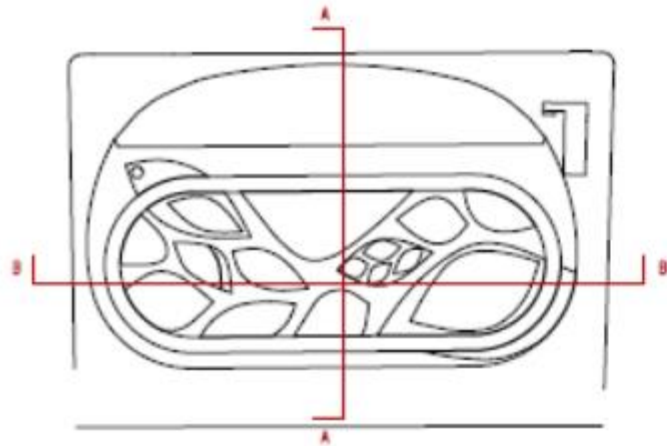

Ajuntament de Barcelona	BIM/SA Barcelona d'Infraestructures Municipals	ENCOMENSA PROJECTE DE FINCA CAROL BONET MARÇA 2018	AUTOR DEL PROJECTE Poblet i Torredembarres	TÍTOL DEL PROJECTE AJUNTAMENT DE REURBANITZACIÓ DE LA PLÇA DEL CAIXEROL, BARRI CONGRESI EL DISTRICTE DE SANT ANDRÉU, BARCELONA, PAÏSOS BASSOS	ESCALA ORIGINAL		DATA SEPTEMBRE 2017	NOM DEL PLÀNOL PROPUESTA 10/19/18	NOM INTER. CEN. PARRA CEN	PLÀNOL NOM. A02.1
										NOM INTER. AUT. EJG	PLÀNOL NOM. PARRA AUT.