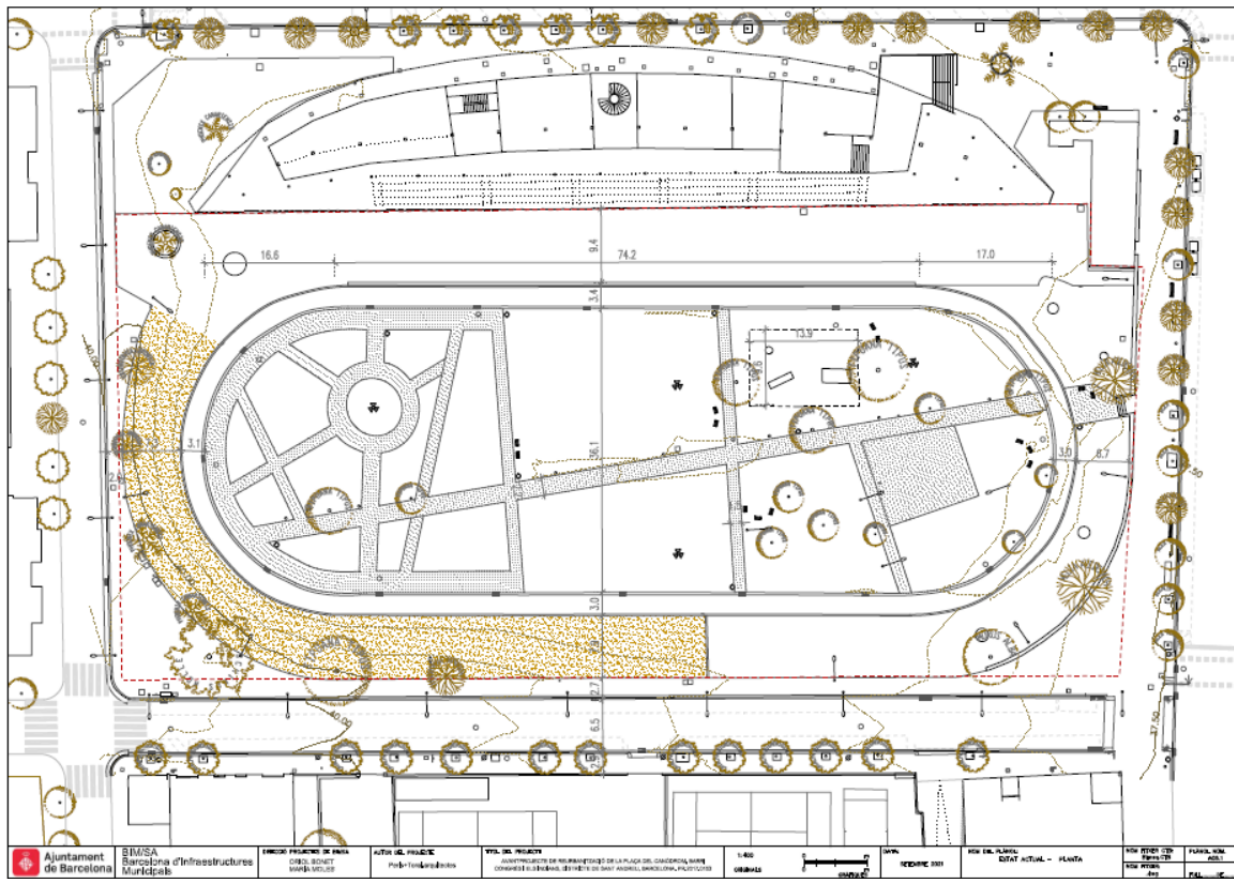

• Canòdrom

- El 21.7.21 presentació de la proposta amb l'AAVV.
- El 20.9.21 es va lliurar l'avantprojecte definitiu validat i consensuat
- Actualment els redactors estan treballant en la definició del projecte executiu, i fent les consultes amb els diferents REPs.
- Maqueta a final d'any i aprovació abril 22.