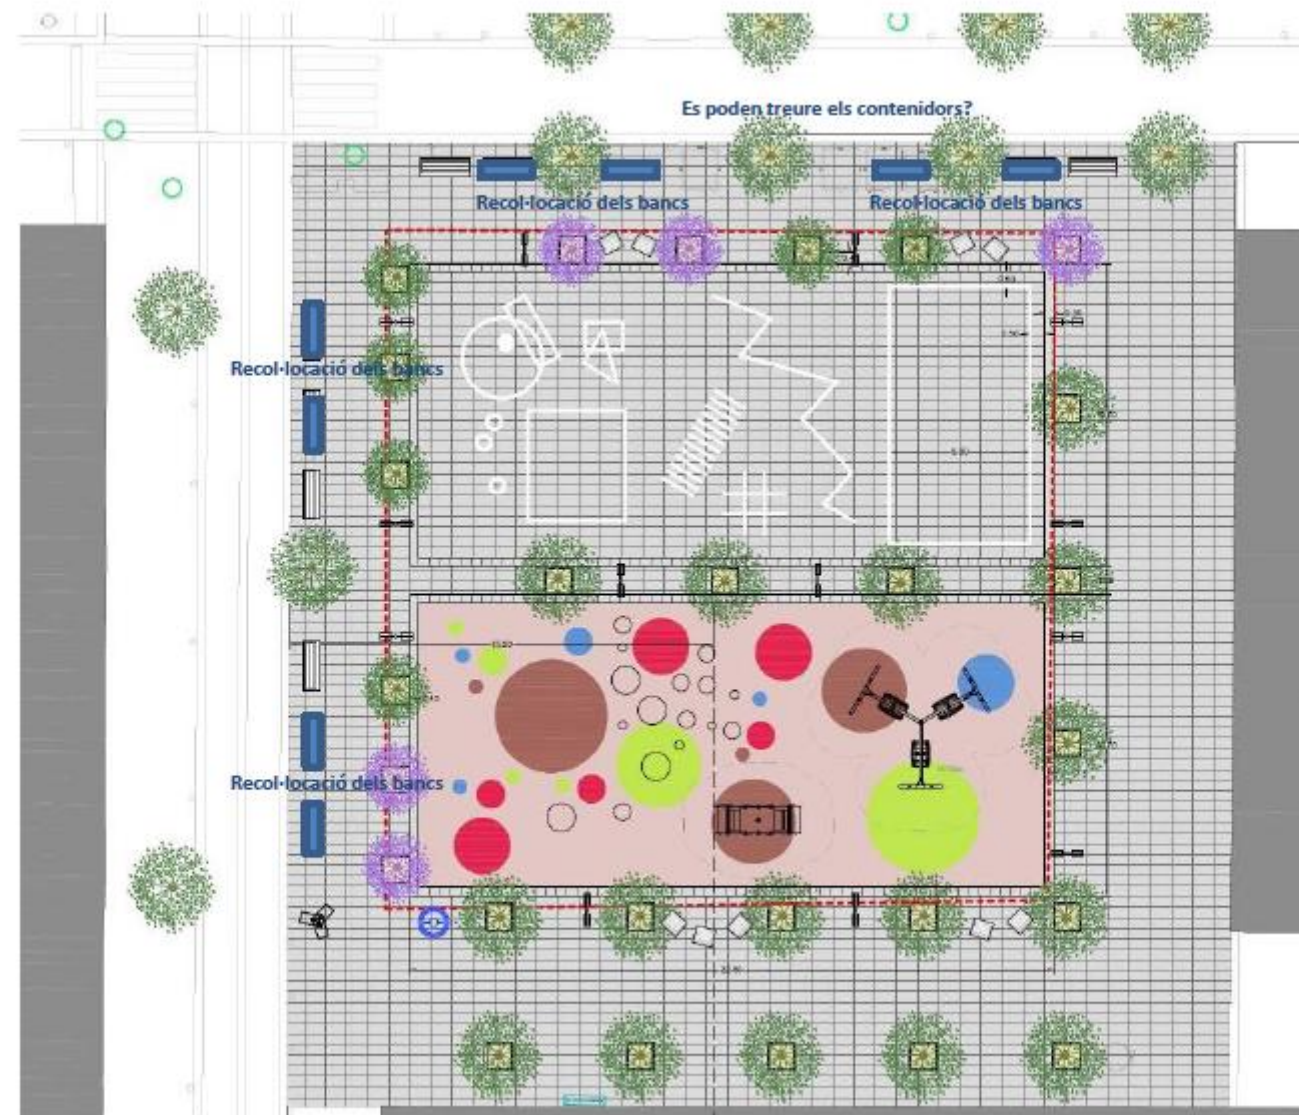

- Jocs infantils Pl. Dr. Modrego

Avantprojecte: desembre 21

Executiu acabat juliol 22

- Jocs infantils Pl. Rom Cremat

Avantprojecte: desembre 21

Executiu acabat juliol 22

**Ajuntament
de Barcelona**

B