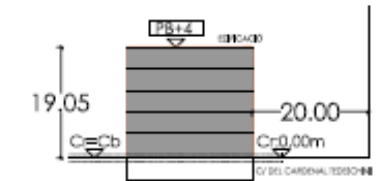

CatSalut
Servei Català de la Salut

REDACTOR DEL PLA
CRISTINA PUJOL PRECIADO, arquitecte

PLA ESPECIAL URBANÍSTIC PER A LA REGULACIÓ DEL NOU EQUIPAMENT SANITARI-ASSISTENCIAL
SITUAT AL CARRER CARDENAL TEDESCHINI 28X, AL BARRI DEL CONGRÉS I ELS INDIANS,
DISTICTE DE SANT ANDREU.

NOM DEL PLÀNOL
ORDENACIÓ PROPOSADA
PERÍMETRE I PERFIL REGULADOR

P.02

OCTUBRE DE 2021