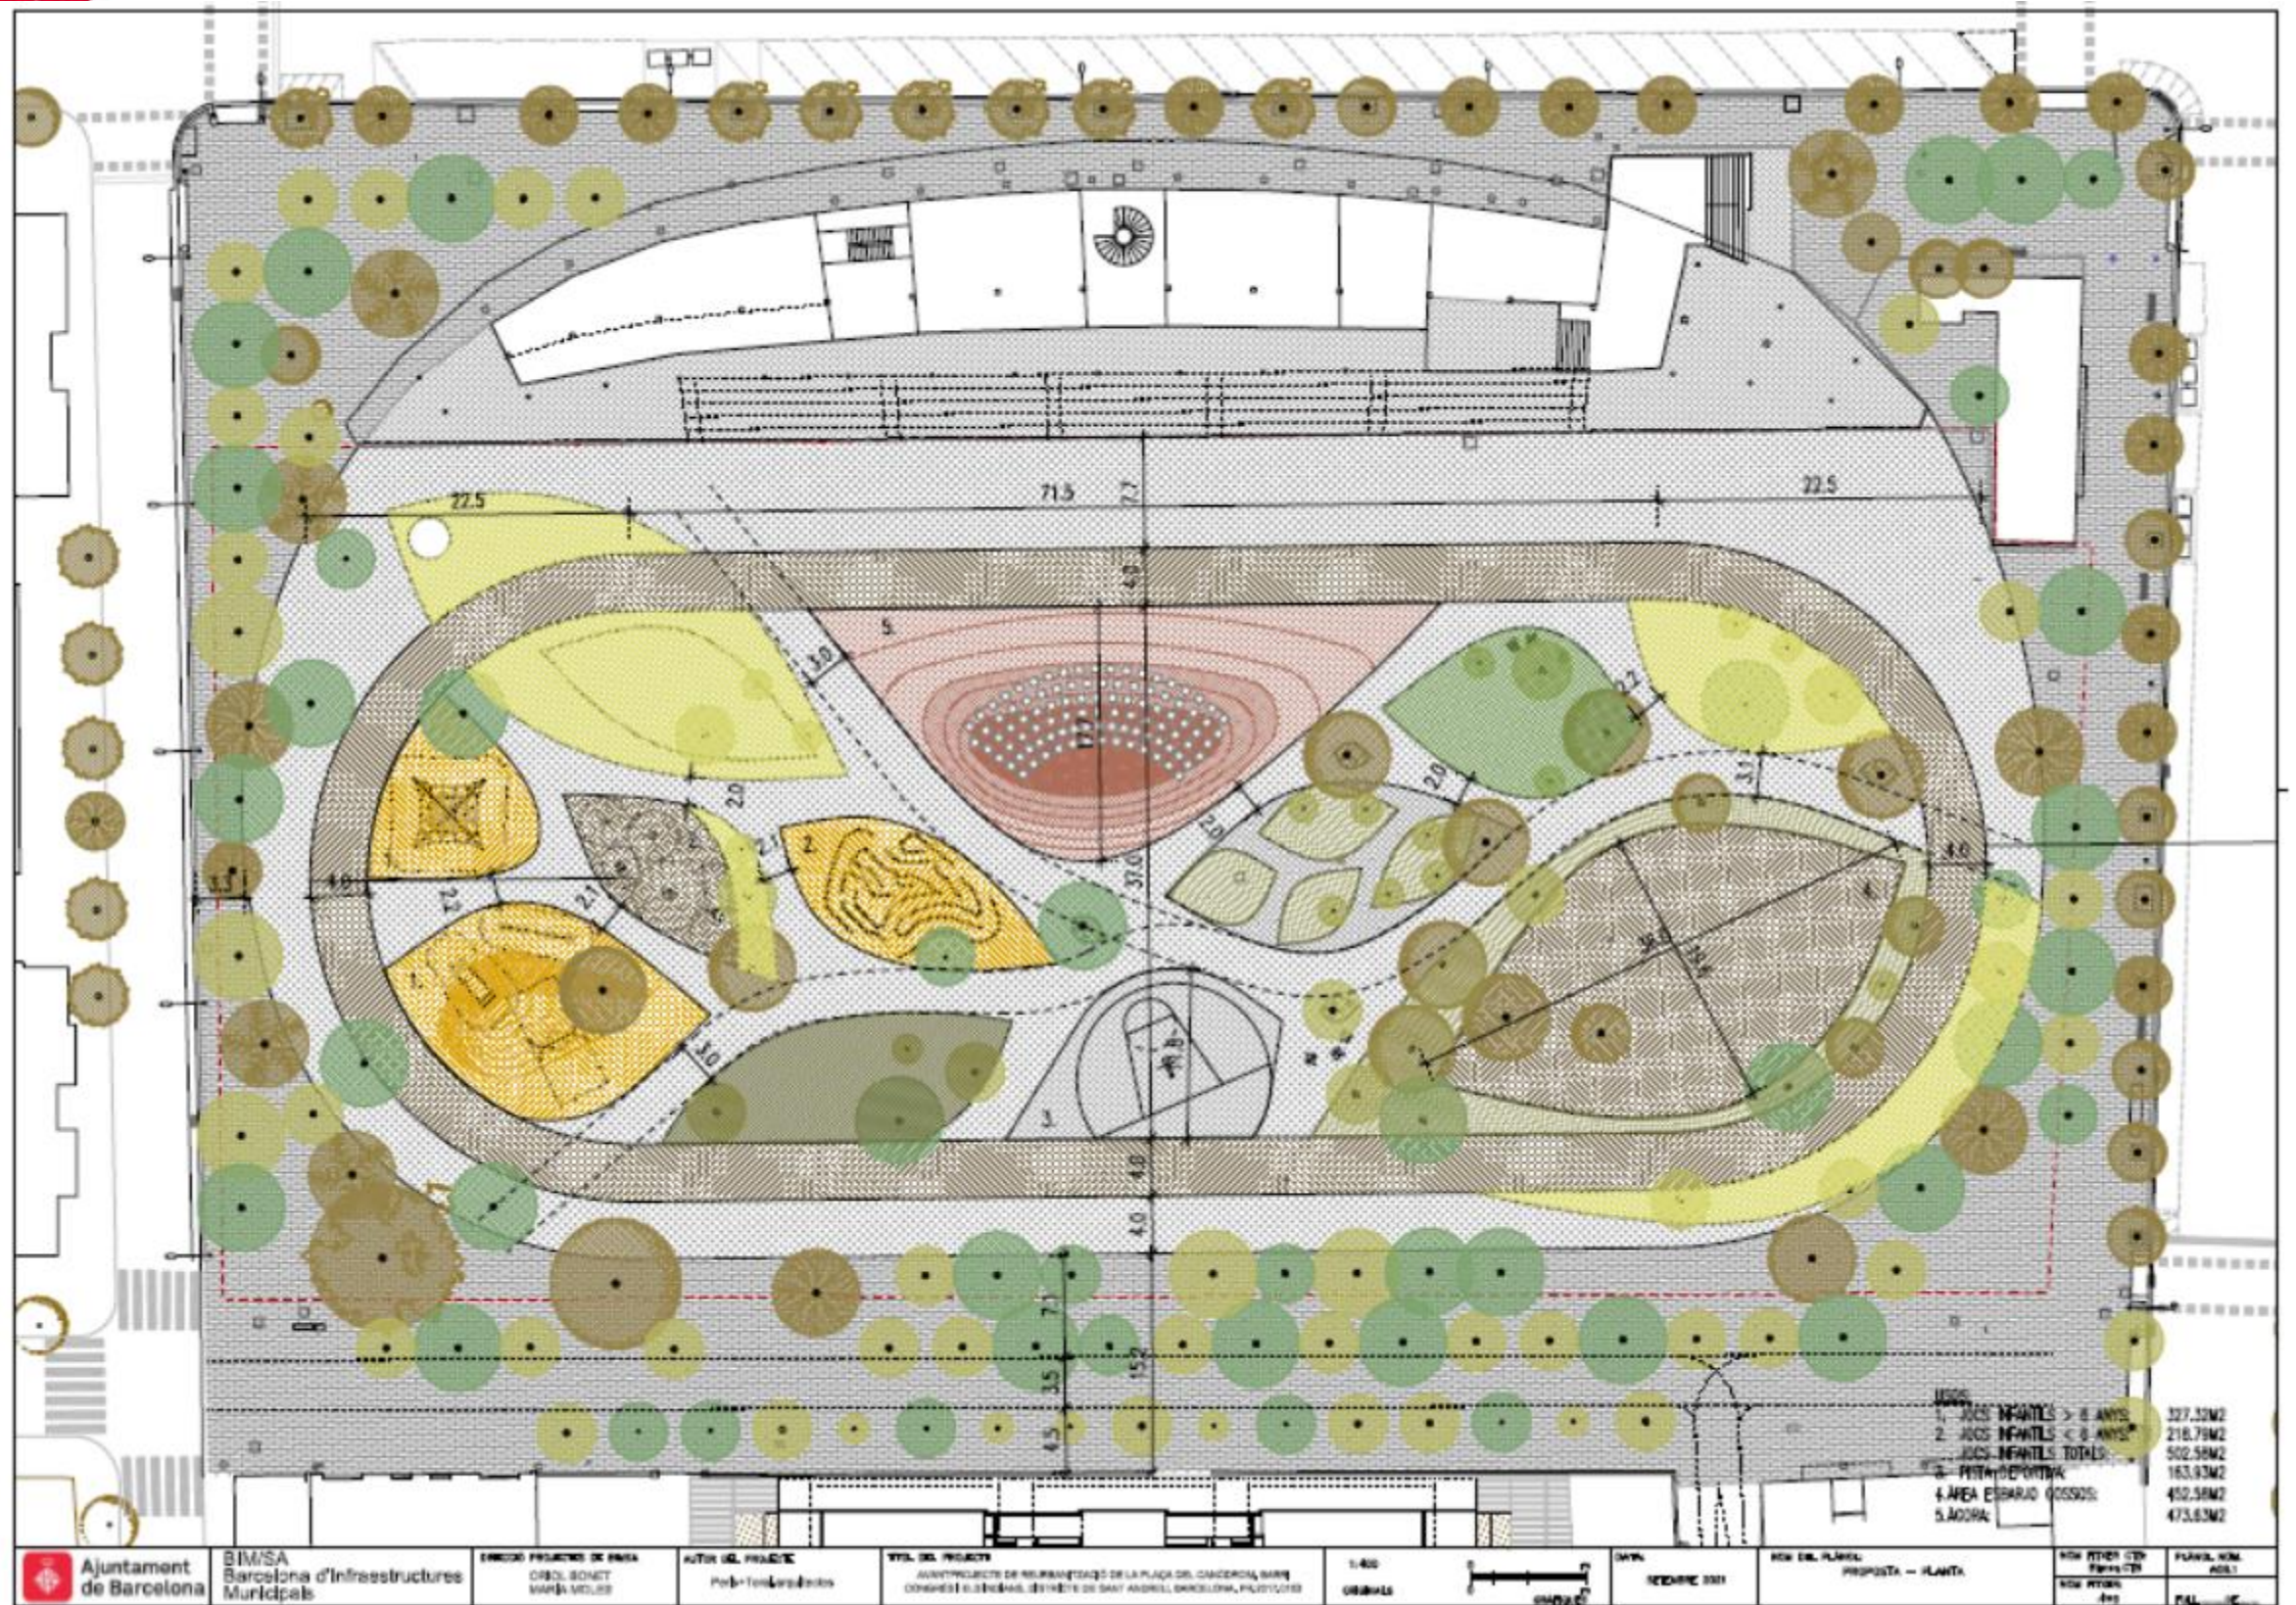

Ajuntament
de Barcelona

Consell de Barri Congrés-Indians 11.11.2021

Districte de Sant Andreu

BBC
BN

Punt 2.1. Infraestructures:

- Canòdrom
- Cap Congrés-Indians
- Projecte de jocs inclusius als Jardins Massana
- Pacificació entorns escolars: escola Ramón Llull, escola Arrels, escola Sants Innocents
- C. Cardenal Tedeschini
- Àrea verda
- Jardins Vèlia
- Millora jocs infantils Pl. Dr. Modrego i Rom Cremat

• Canòdrom

- El 21.7.21 presentació de la proposta amb l'AAVV.
- El 20.9.21 es va lliurar l'avantprojecte definitiu validat i consensuat
- Actualment els redactors estan treballant en la definició del projecte executiu, i fent les consultes amb els diferents REPs.
- Maqueta a final d'any i aprovació abril 22.

LEGENDA

1. JOCS INFANTILS > 8 ANYS	327.32M2
2. JOCS INFANTILS < 8 ANYS	218.79M2
JOCS INFANTILS TOTALS	502.98M2
3. PISTA DEPORTIVA	163.93M2
4. AREA ESPARDI OSSOS	450.98M2
5. AGRUA	473.63M2

Ajuntament de Barcelona	BIMSA Barcelona d'Infraestructures Municipals	EMISSOR PROJECTE DE BASE ORIG. BONET MARC VILLER	AUTOR DEL PROJECTE Pere-Toni Lladres	TÍTOL DEL PROJECTE AVANTPROJECTE DE REORGANITZACIÓ DE LA PLACETA DEL CANÇONAL, BARRI D'ENRICH DE SANTS, DISTRICTE DE SANT ANDRÉU, BARCELONA, PLANTILLA	1:400 ORIGINAL	DATA SEPTEMBRE 2011	NOM DEL PLÀNOL PROPOSTA - PLANTA	NOM ALTRES C/EN PROPOSTA	PLÀNOL NOM PROPOSTA
-------------------------	---	--	---	--	-------------------	------------------------	-------------------------------------	-----------------------------	------------------------

	Ajuntament de Barcelona	BIM/SA Barcelona d'Infraestructures Municipals	ENCOMENSA PROJECTE DE FINCA CAROL BONET MARÇA 2018	AUTOR DEL PROJECTE Poblet i Torredembarres	TÍTOL DEL PROJECTE AJUNTAMENT DE REURBANITZACIÓ DE LA PLÇA DEL CAIXEROL, BARRI CONGRESI EL DISTRICTE DE SANT ANDRÉU, BARCELONA, PAÏSOS BASSOS	ESCALA ORIGINAL		DATA SEPTEMBRE 2017	NOM DEL PLÀNOL PROPUESTA 10/19/18	NOM INTER. CEN. PARRA CEN	PLÀNOL NOM. A02.1
										NOM INTER. AUT. EJG	PLÀNOL NOM. PARRA AUT.