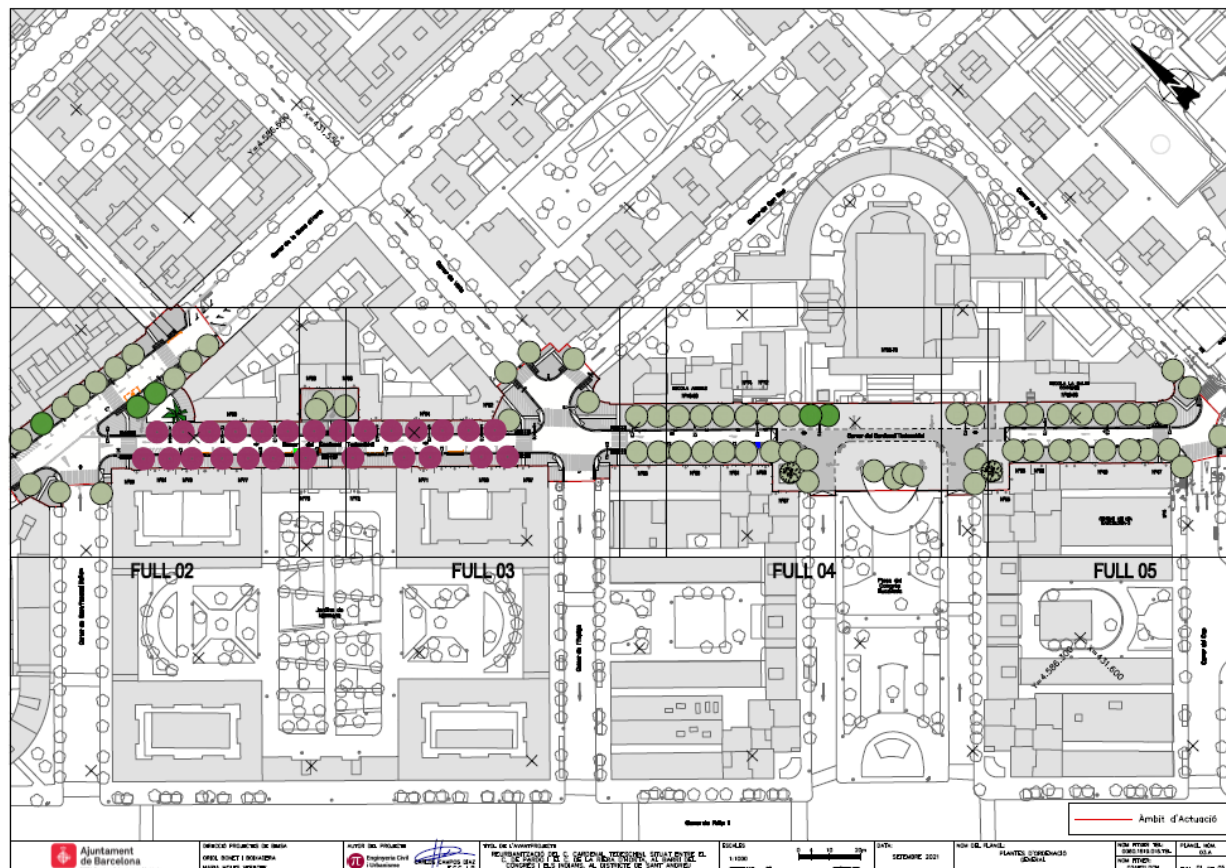

• C/Cardenal Tedeschini

- Validació avantprojecte: novembre 21
- Redacció executiu: novembre 21-maig 22
- Aprovació administrativa: maig 22-juliol22