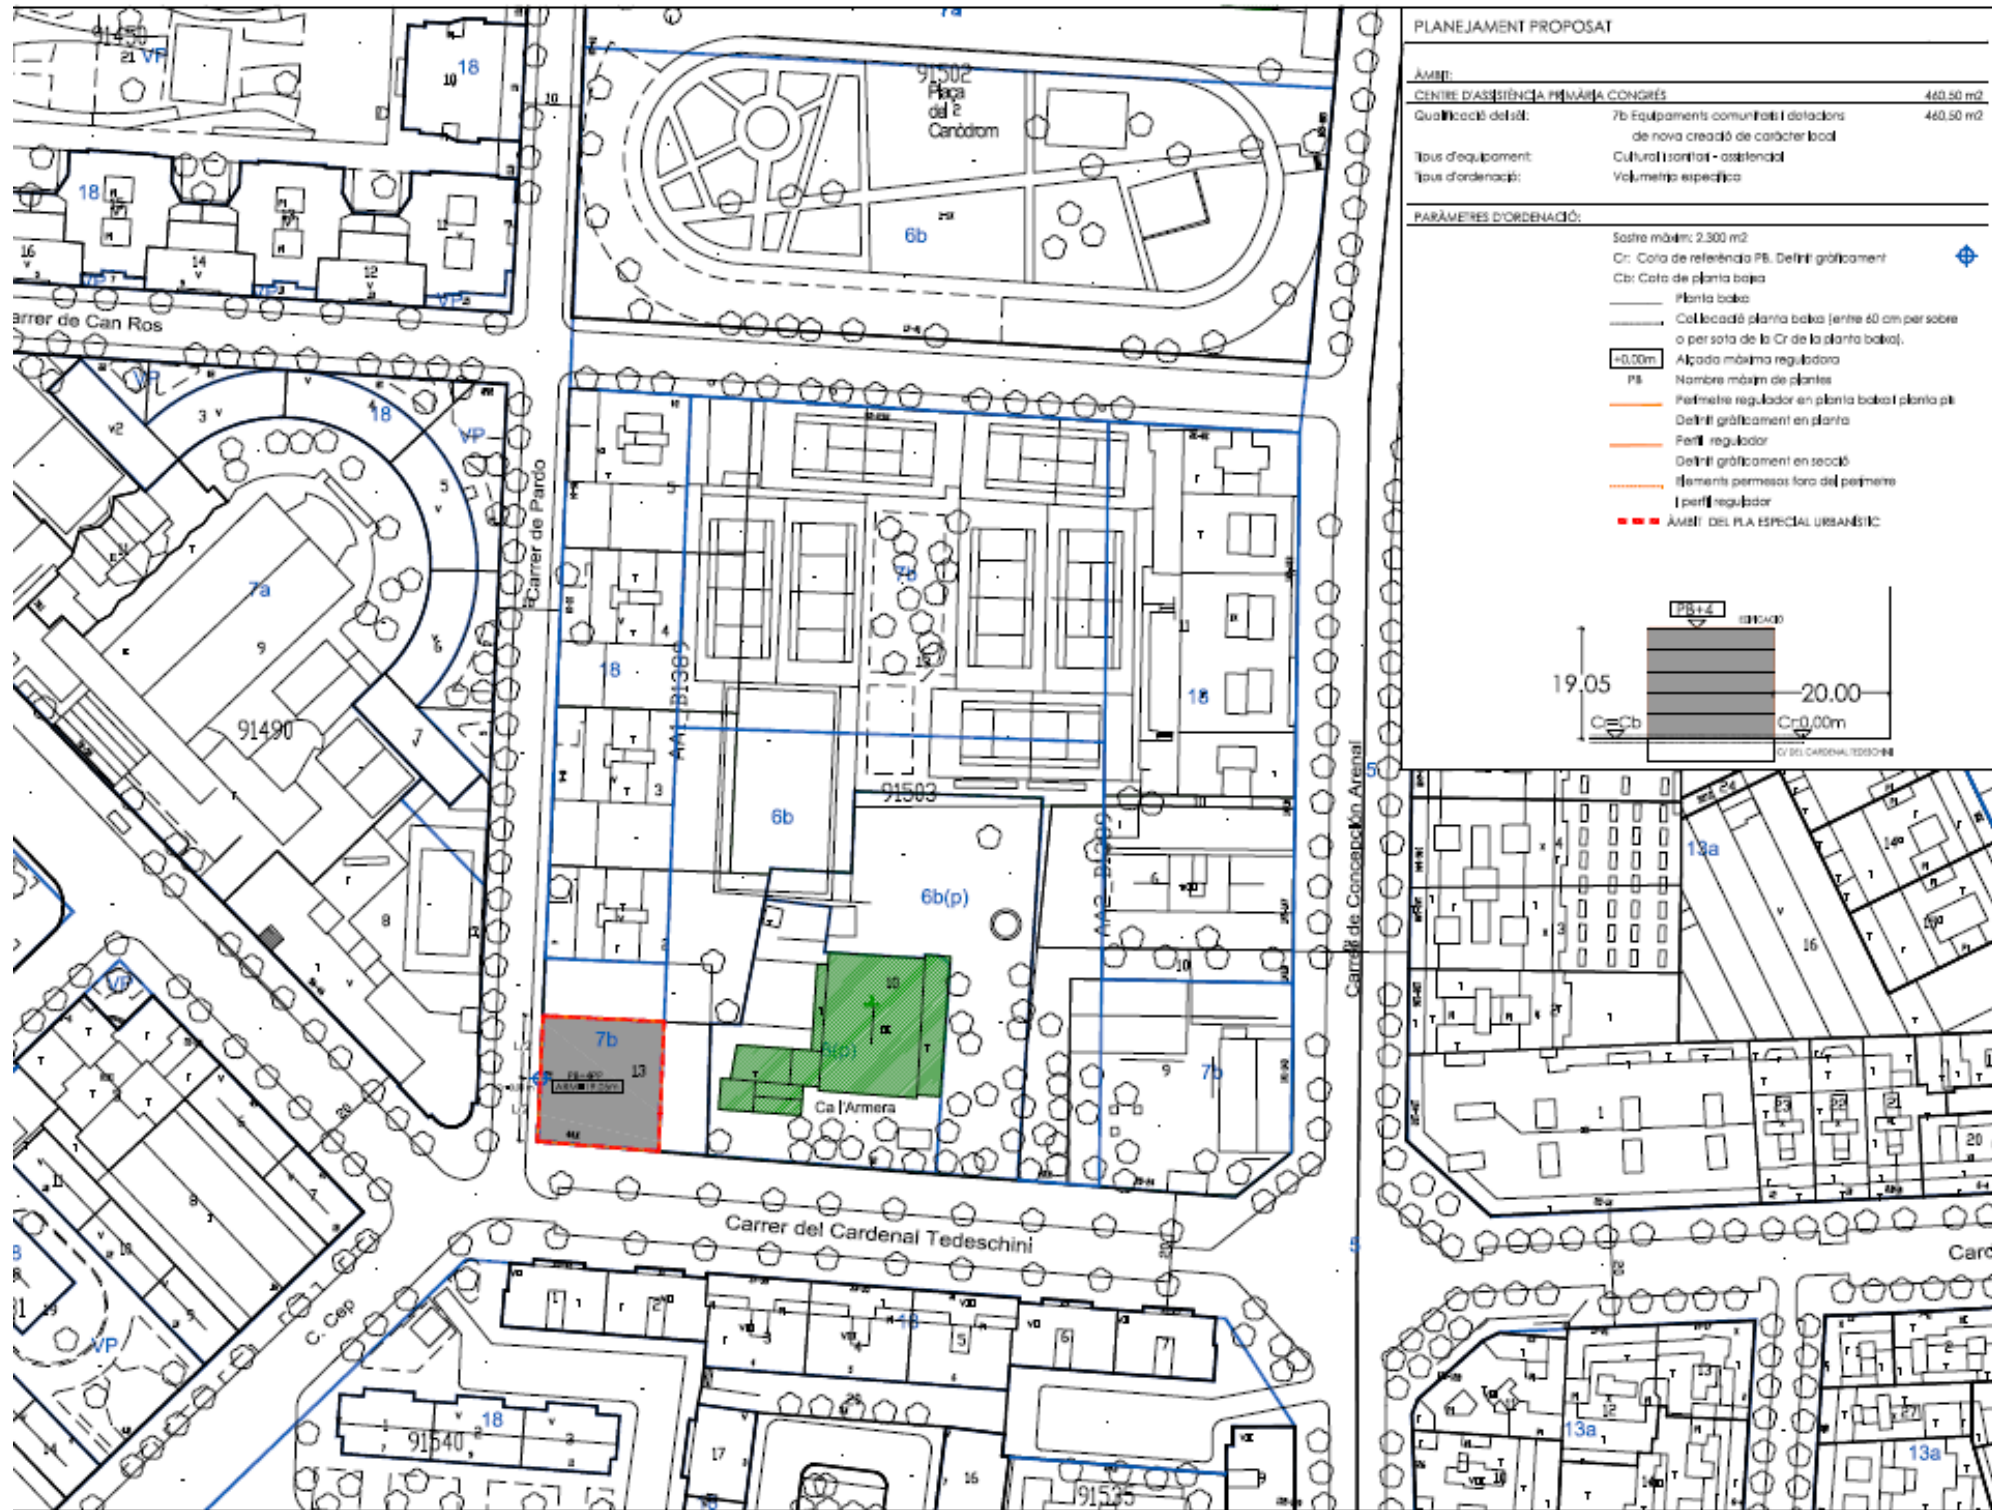

PLANEJAMENT PROPOSAT	
AMBI:	
CENTRE D'ASSISTÈNCIA PRIMÀRIA CONGRÉS	460,50 m²
Qualificació del sòl:	7b Equipaments comunitaris dotadors de nova creació de caràcter local 460,50 m²
Tipsus d'equipament:	Cultural i sanitari - assistencial
Tipsus d'ordenació:	Volumètric específic

PARÀMETRES D'ORDENACIÓ:	
Sastre màxim:	2.300 m²
Cr:	Cota de referència PB. Definir gràficament
Cb:	Cota de planta baixa
	Planta baixa
	Col·locació planta baixa (entre 60 cm per sobre o per sota de la Cr de la planta baixa).
	Alçada màxima reguladora
PB:	Nombre màxim de plantes
	Perímetre regulador en planta baixa i planta pl.
	Definir gràficament en planta
	Perfil regulador
	Definir gràficament en secció
	Elements permesos fora del perímetre i perfil regulador
	AMBI DEL PLA ESPECIAL URBANÍSTIC

CatSalut
Servei Català de la Salut

REDACTOR DEL PLA
CRISTINA PUJOL PRECIADO, arquitecte

PLA ESPECIAL URBANÍSTIC PER A LA REGULACIÓ DEL NOU EQUIPAMENT SANITARI-ASSISTENCIAL
SITUAT AL CARRER CARDENAL TEDESCHINI 28X, AL BARRI DEL CONGRÉS I ELS INDIANS,
DISTICTE DE SANT ANDREU.

NOM DEL PLÀNOL
ORDENACIÓ PROPOSADA
PERÍMETRE I PERFIL REGULADOR

P.02

OCTUBRE DE 2021