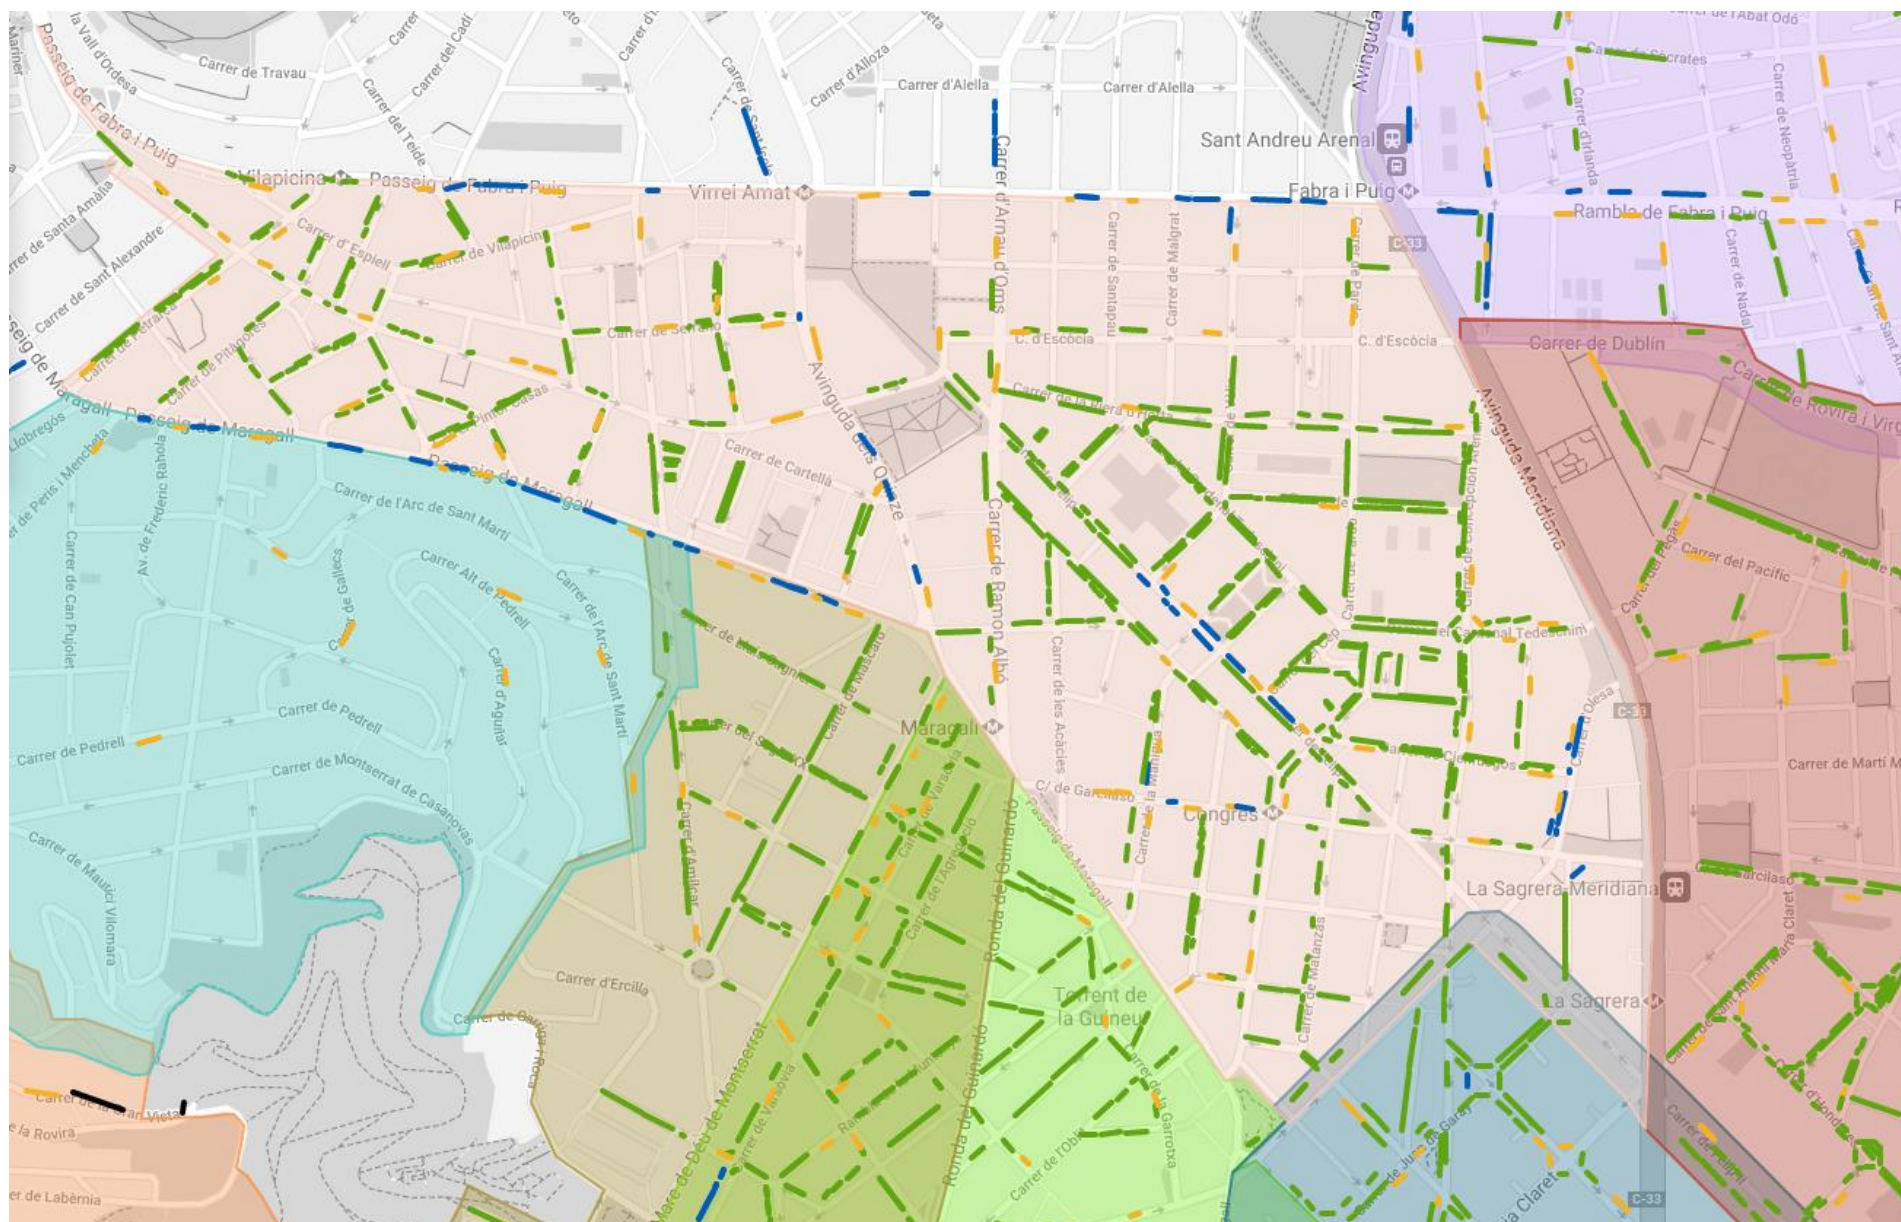

- Àrea verda