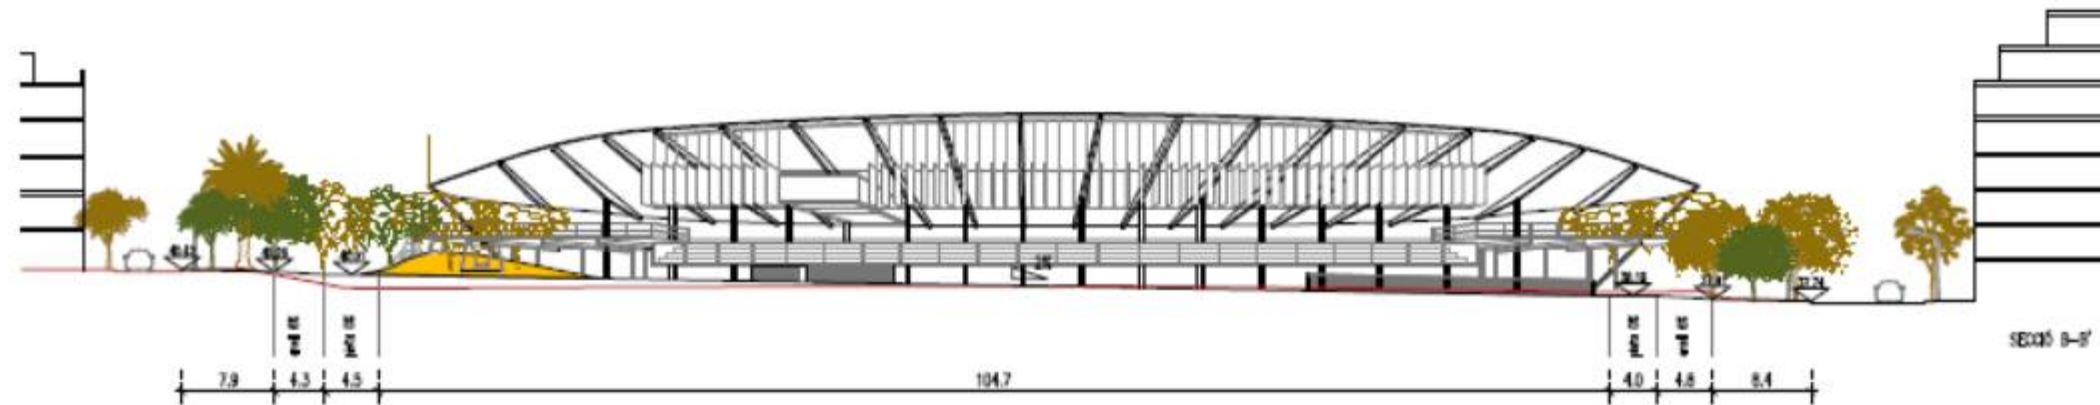

LEGENDA

1. JOCS INFANTILS > 8 ANYS	327.32M2
2. JOCS INFANTILS < 8 ANYS	218.79M2
JOCS INFANTILS TOTALS	502.98M2
3. PISTA DEPORTIVA	163.93M2
4. AREA ESPARDI OSSOS	450.98M2
5. AGRUA	473.63M2

Ajuntament de Barcelona	BIMSA Barcelona d'Infraestructures Municipals	EMISSOR PROJECTE DE BASE ORIG. BONET MARC VILLER	AUTOR DEL PROJECTE Pere-Toni Lladres	TÍTOL DEL PROJECTE AVANTPROJECTE DE REORGANITZACIÓ DE LA PLACETA DEL CANÇONAL, BARRI D'ENRICH DE SANTS, DISTRICTE DE SANT ANDRÉU, BARCELONA, PLANTILLA	1:400 ORIGINAL	DATA SEPTEMBRE 2011	NOM DEL PLÀNOL PROPOSTA - PLANTA	NOM ALTRES C/EN PROPOSTA	PLÀNOL NOM PROPOSTA
-------------------------	---	--	---	--	-------------------	------------------------	-------------------------------------	-----------------------------	------------------------

El Pla li assigna un sostre de 2.300 m² a l'edifici on s'ubicarà el CAP Congrès – Indians i un local d'usos socials per a cedir-los a entitats associatives del territori d'entre 200 i 300 m².

PLANEJAMENT PROPOSAT	
AMBI:	
CENTRE D'ASSISTÈNCIA PRIMÀRIA CONGRÉS	460,50 m ²
Qualificació del sòl:	7b Equipaments comunitaris dotadors de nova creació de caràcter local 460,50 m ²
Tipsus d'equipament:	Cultural i sanitari - assistencial
Tipsus d'ordenació:	Volumètric específic