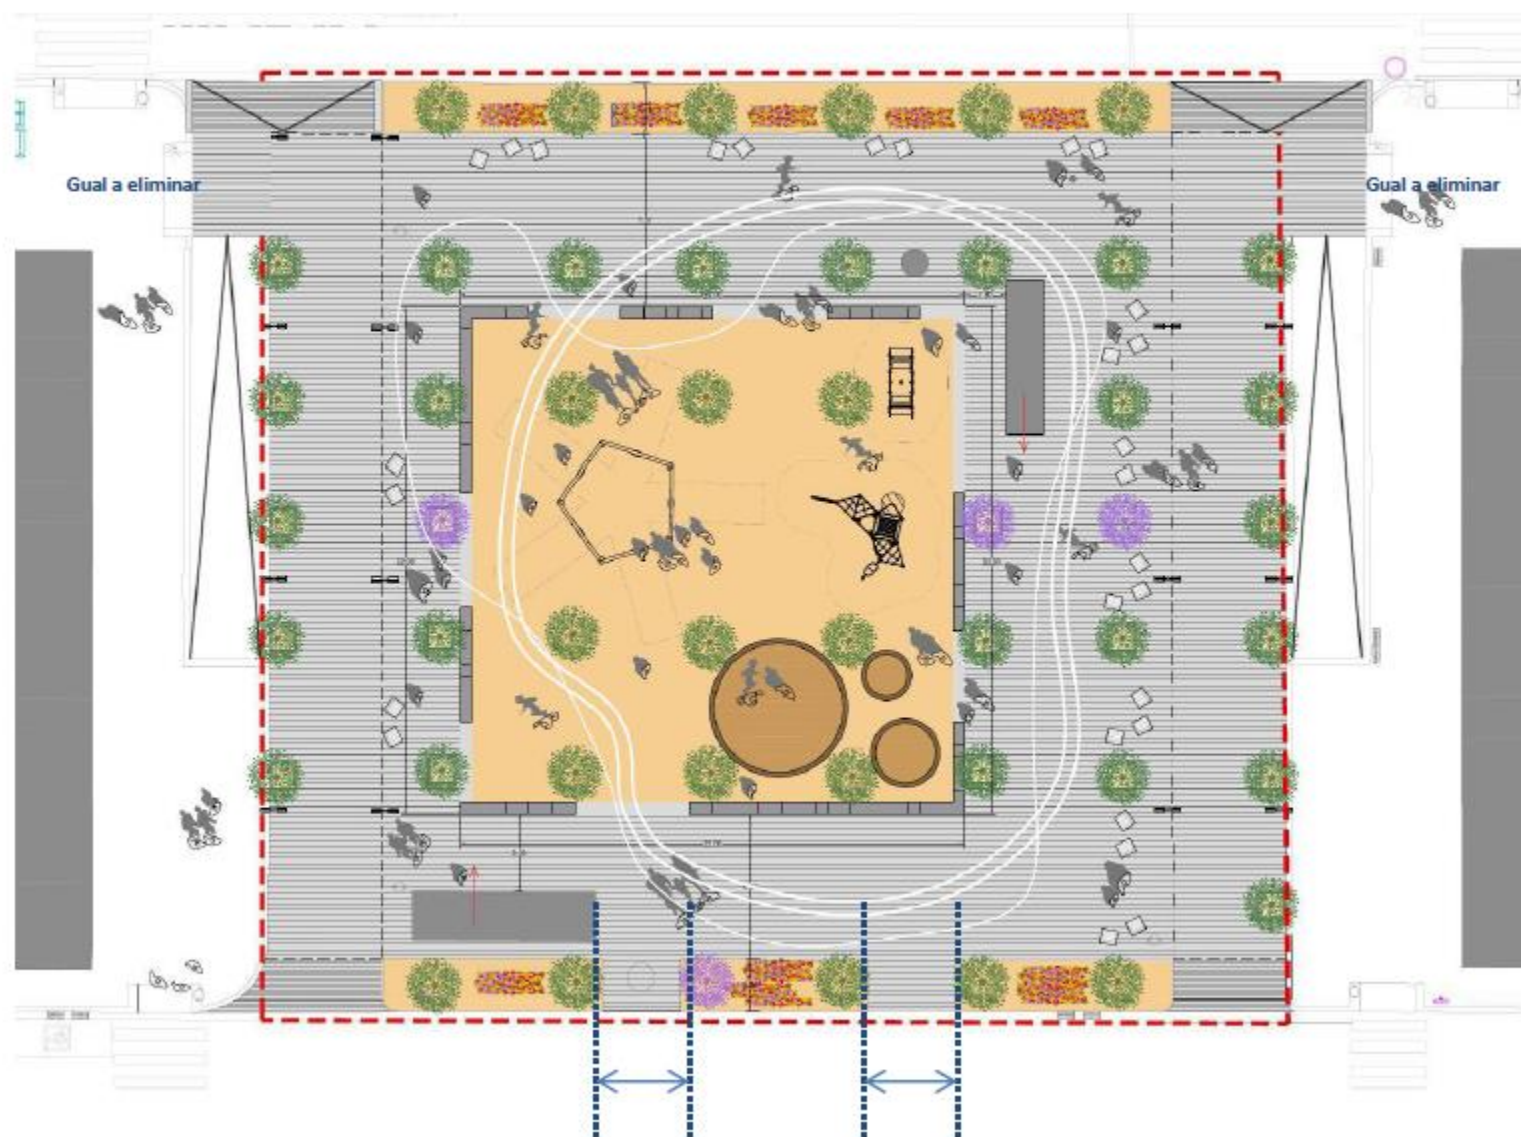

- Jocs infantils Pl. Dr. Modrego

Avantprojecte: desembre 21

Executiu acabat juliol 22