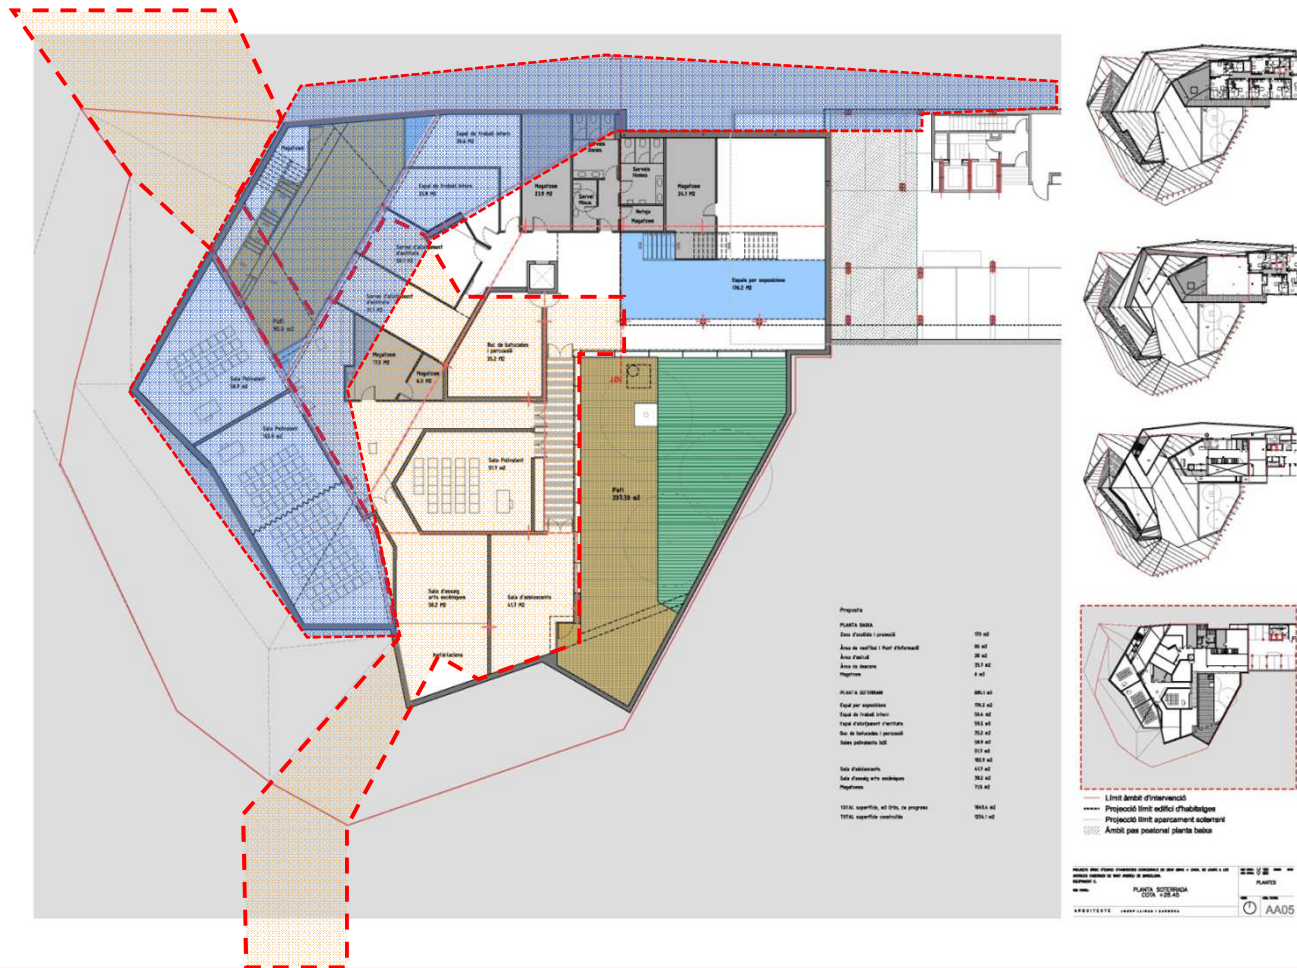

## EDIFICI C: ESPAI JOVE JAUME OLLER

---

- Vestíbul i punt d'informació
  - Àrea d'estudi i àrea de descans
  - Espais per exposicions
  - Espais de treball intern
  - Espai per allotjament d'entitats
  - Buc de batucades i percussió
  - 3 Sales polivalents
  - Sala polivalent gran
  - Sala d'adolescents
  - Sala d'assaig d'arts escèniques
  - Magatzem i arxiu
-