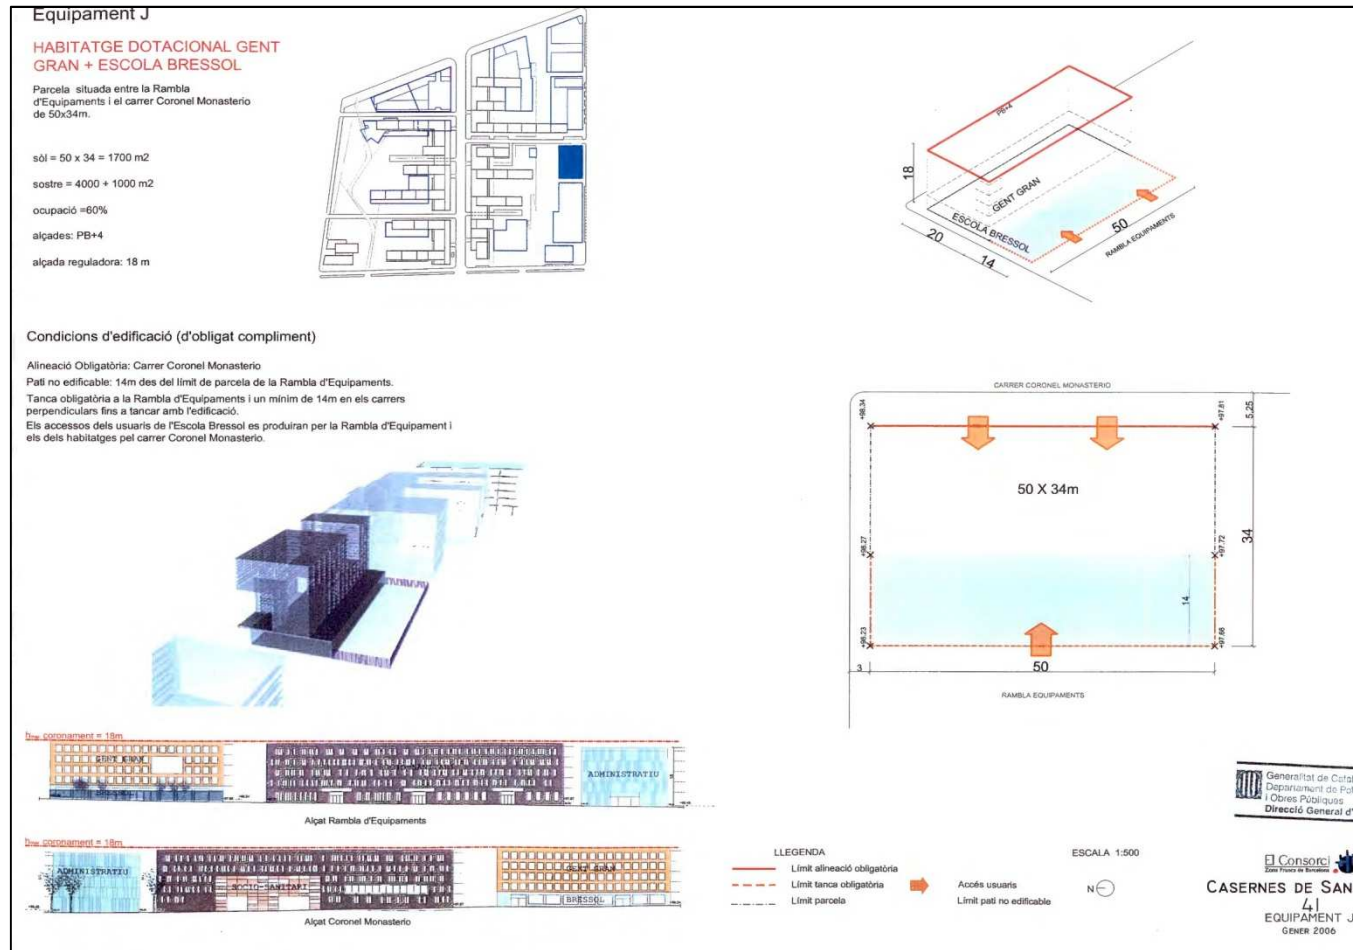

EDIFICI J: 60 HABITATGES DE LLOGUER PER A JOVES + ESCOLA BRESSOL A LA PLANTA BAIXA