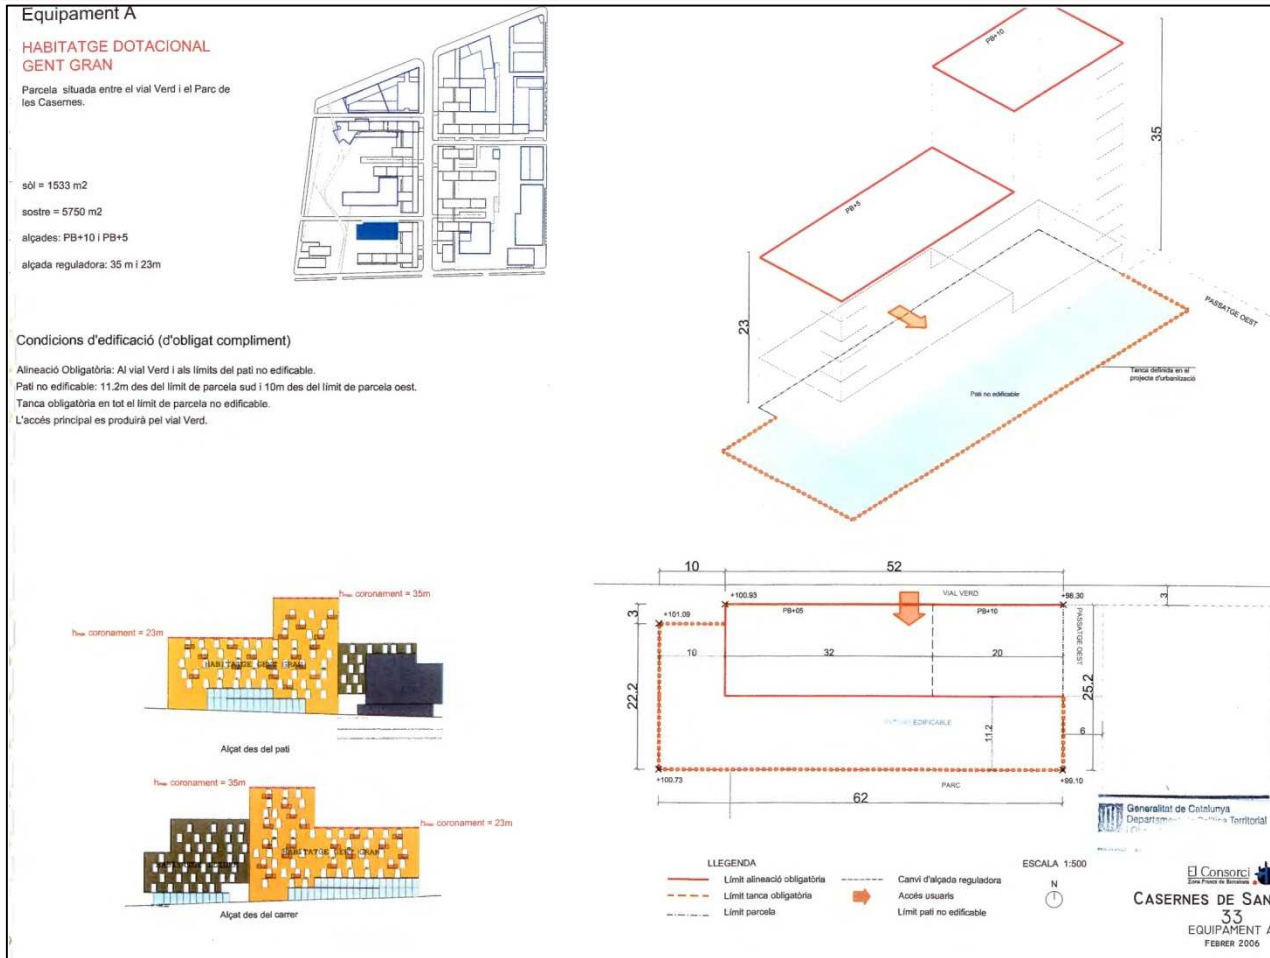

EDIFICI A: 84 HABITATGES DE LLOGUER SOCIAL