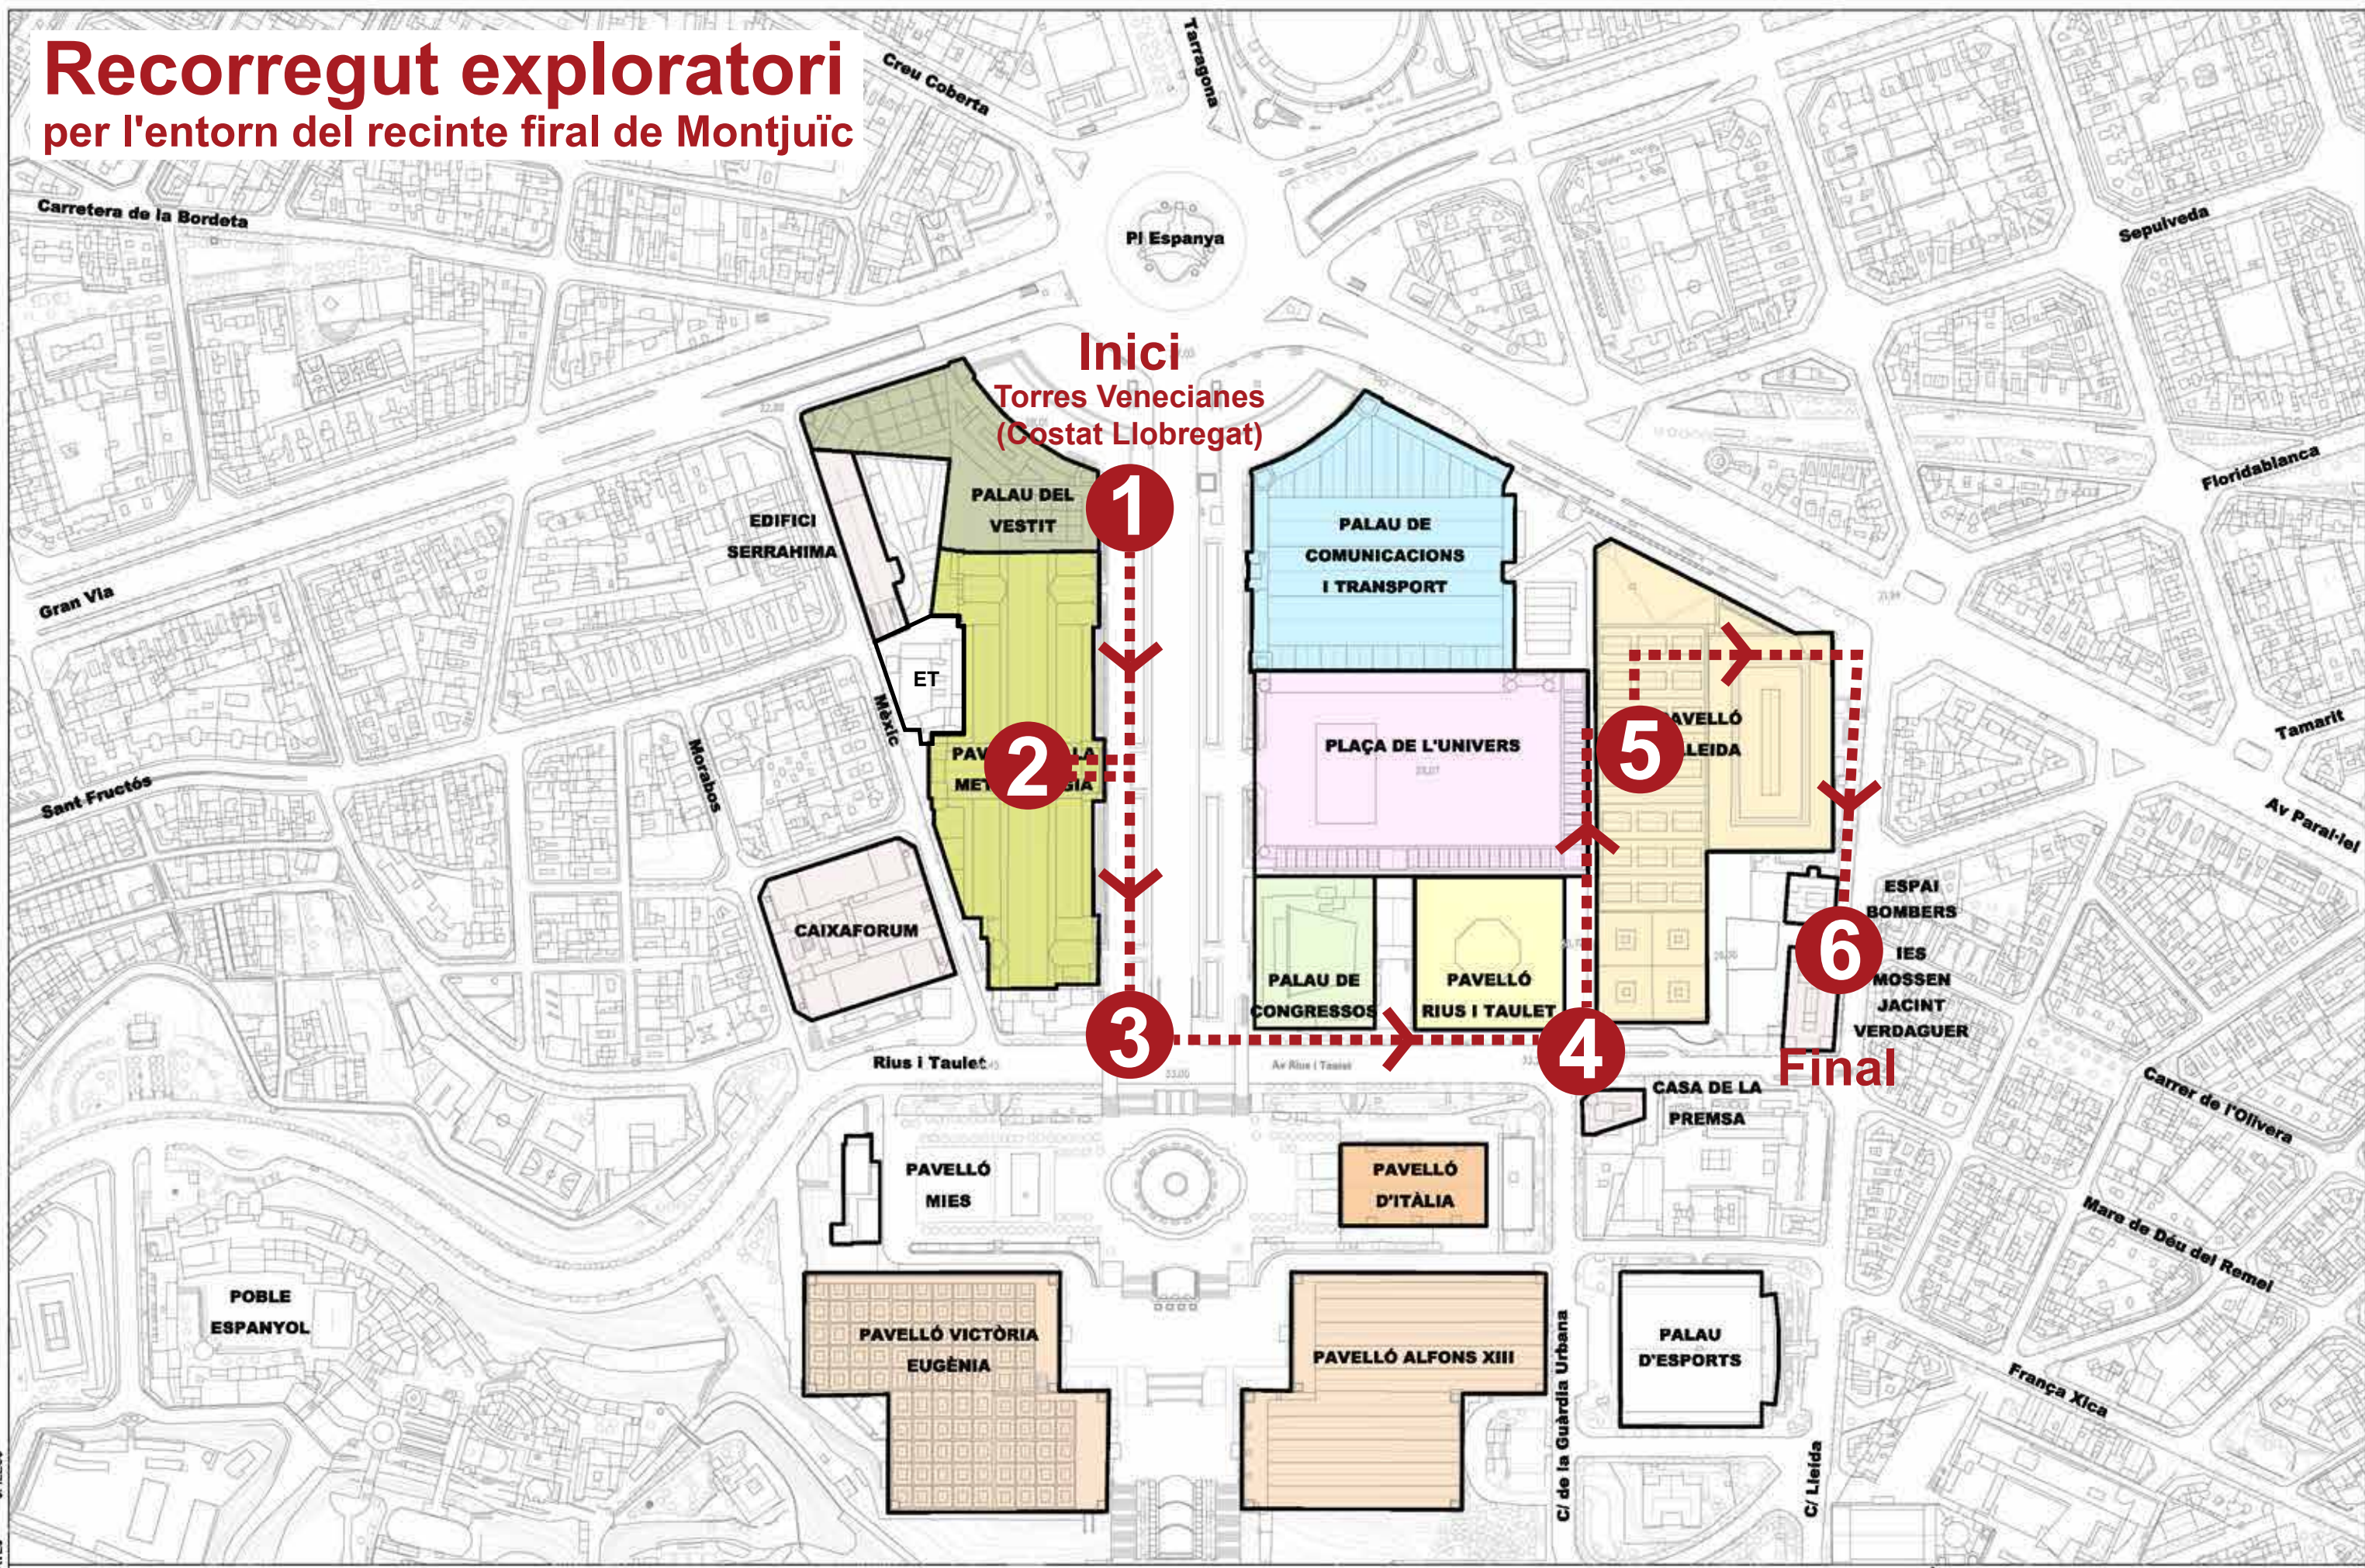

# Recorregut exploratori per l'entorn del recinte firal de Montjuïc

Codi: G010950 \$DATES \$FILES