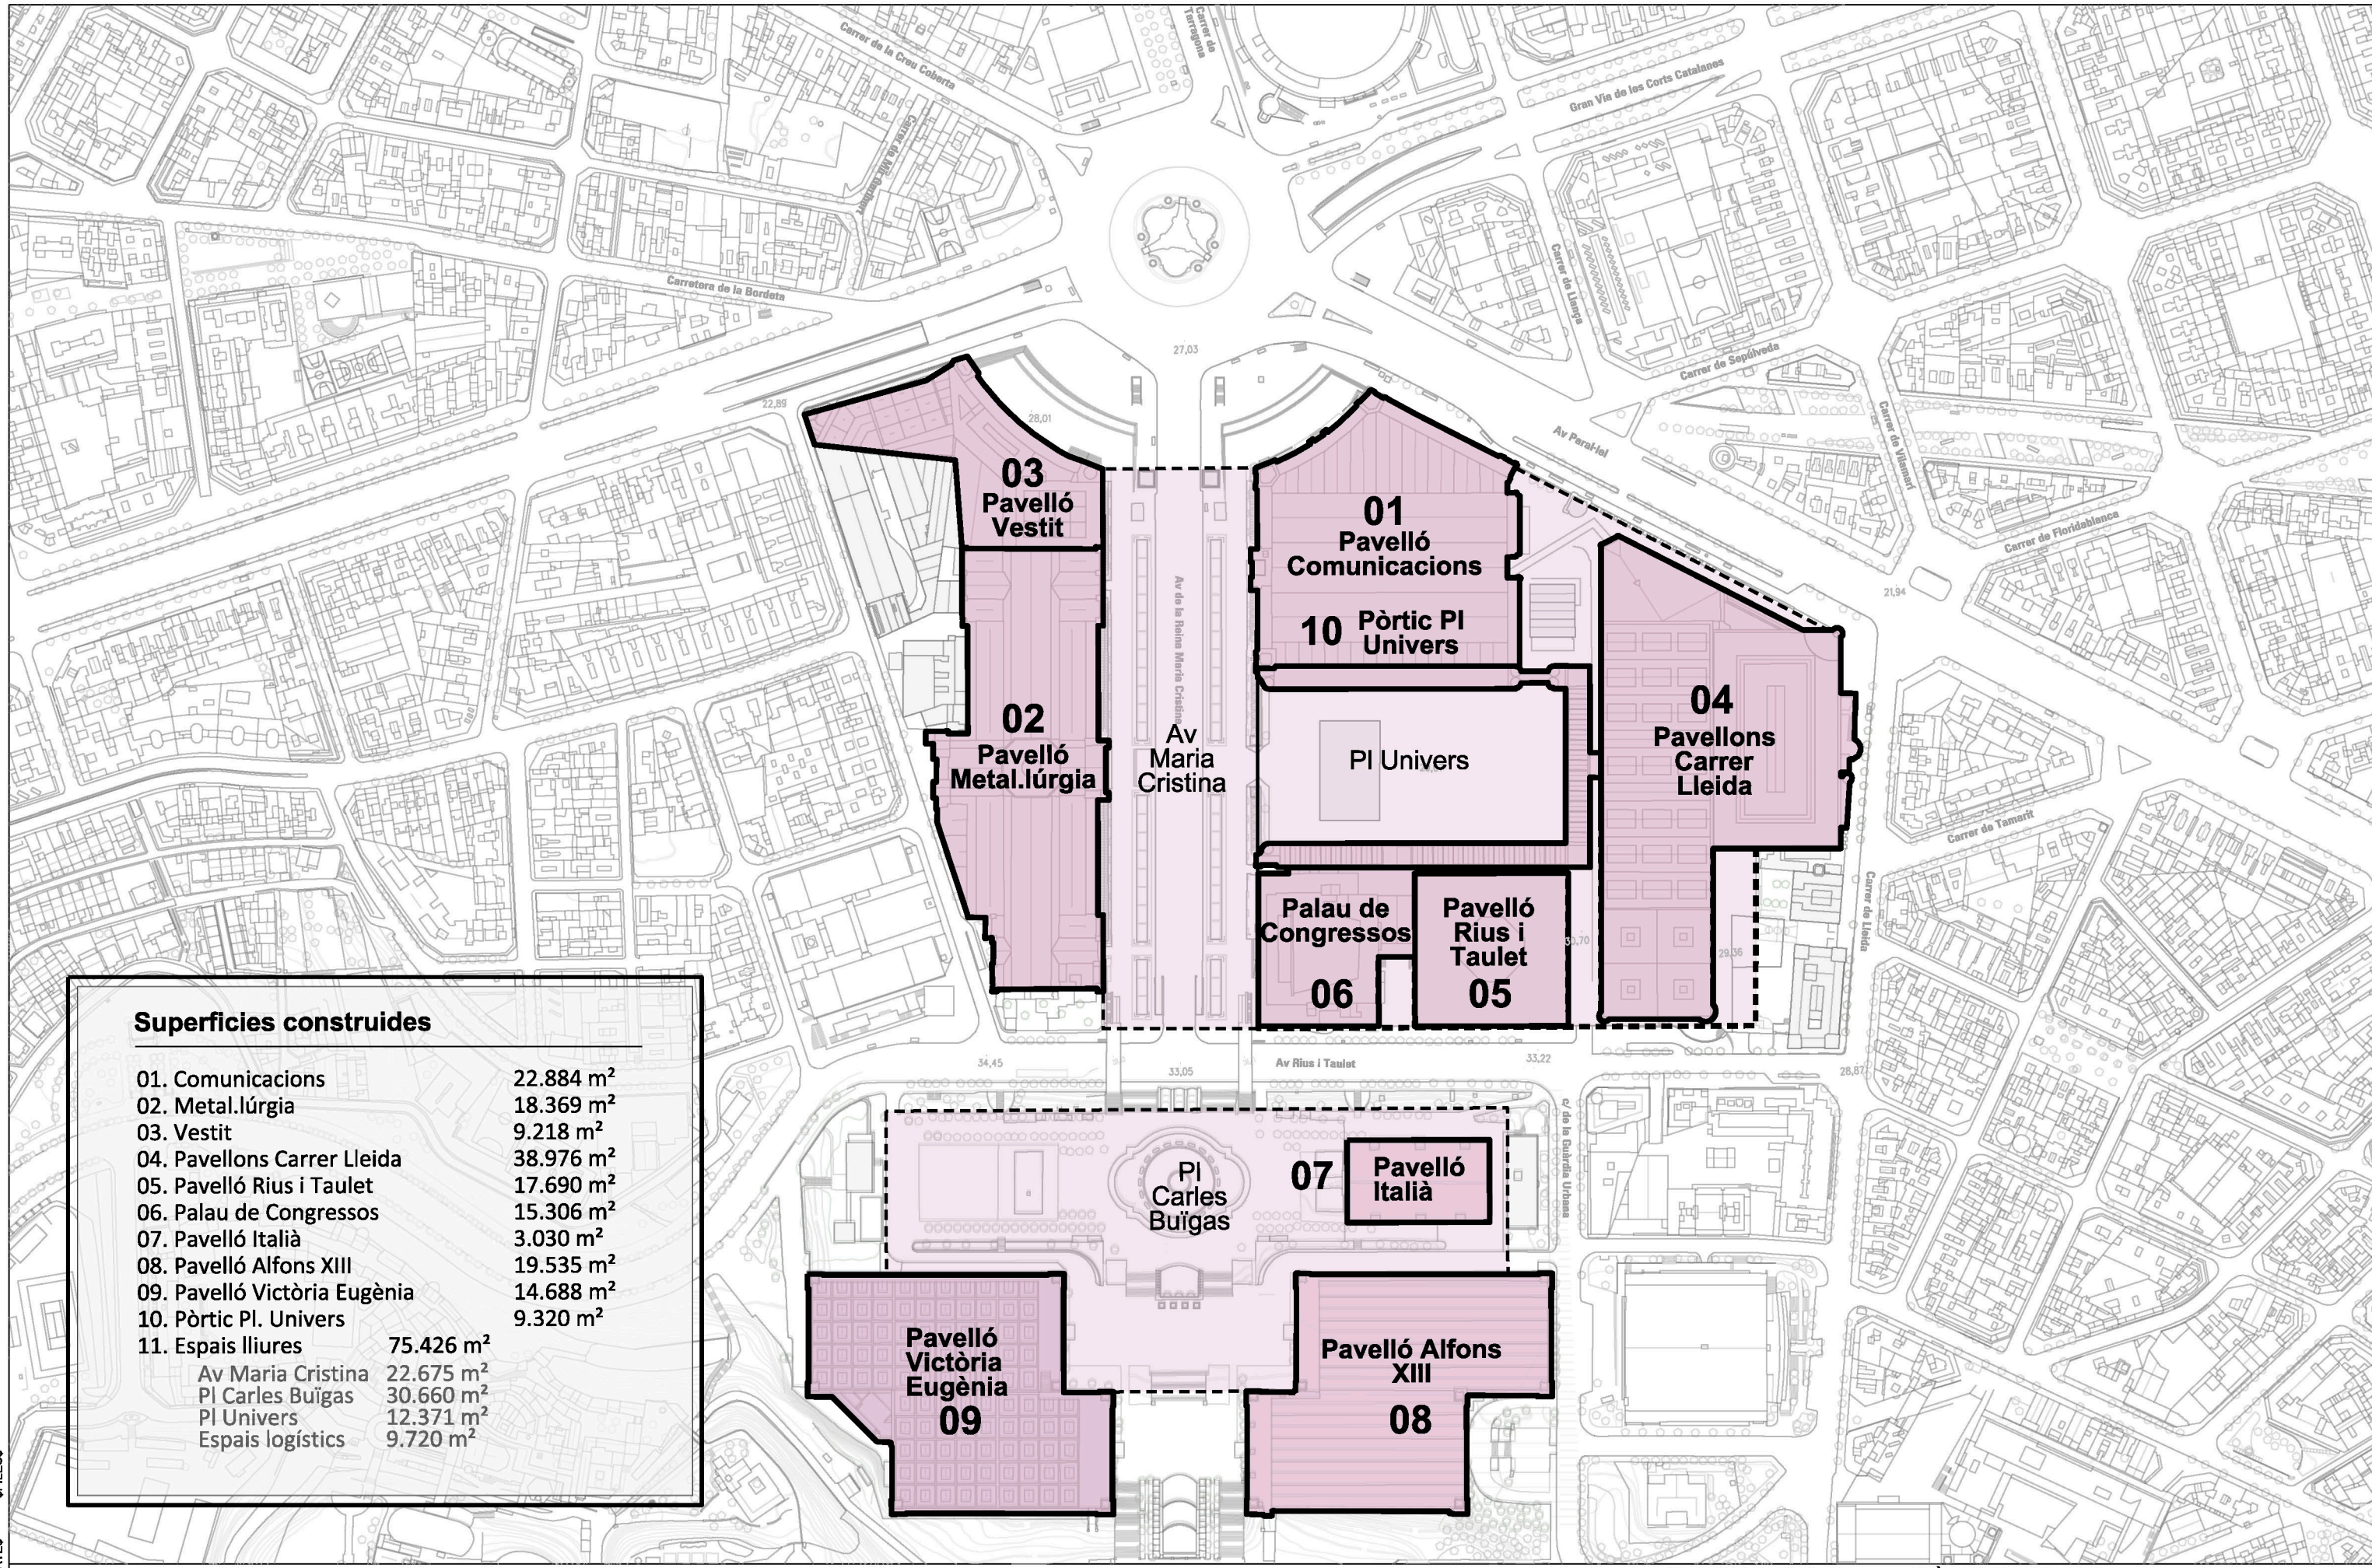

Superfícies construïdes

01. Comunicacions	22.884 m ²
02. Metal.lúrgia	18.369 m ²
03. Vestit	9.218 m ²
04. Pavellons Carrer Lleida	38.976 m ²
05. Pavelló Rius i Tauler	17.690 m ²
06. Palau de Congressos	15.306 m ²
07. Pavelló Italià	3.030 m ²
08. Pavelló Alfons XIII	19.535 m ²
09. Pavelló Victòria Eugènia	14.688 m ²
10. Pòrtic Pl. Univers	9.320 m ²
11. Espais lliures	75.426 m ²
Av Maria Cristina	22.675 m ²
Pl Carles Buïgas	30.660 m ²
Pl Univers	12.371 m ²
Espais logístics	9.720 m ²

Torres d'accés
recinte
exposició 1929

Pavelló
Vestit

Pavelló
Metal·lúrgia

Pavelló
Comunicacions

PI Univers

Palau de
Congressos

Pavelló
Rius i
Tauler

Pavellons
Carrer
Lleida