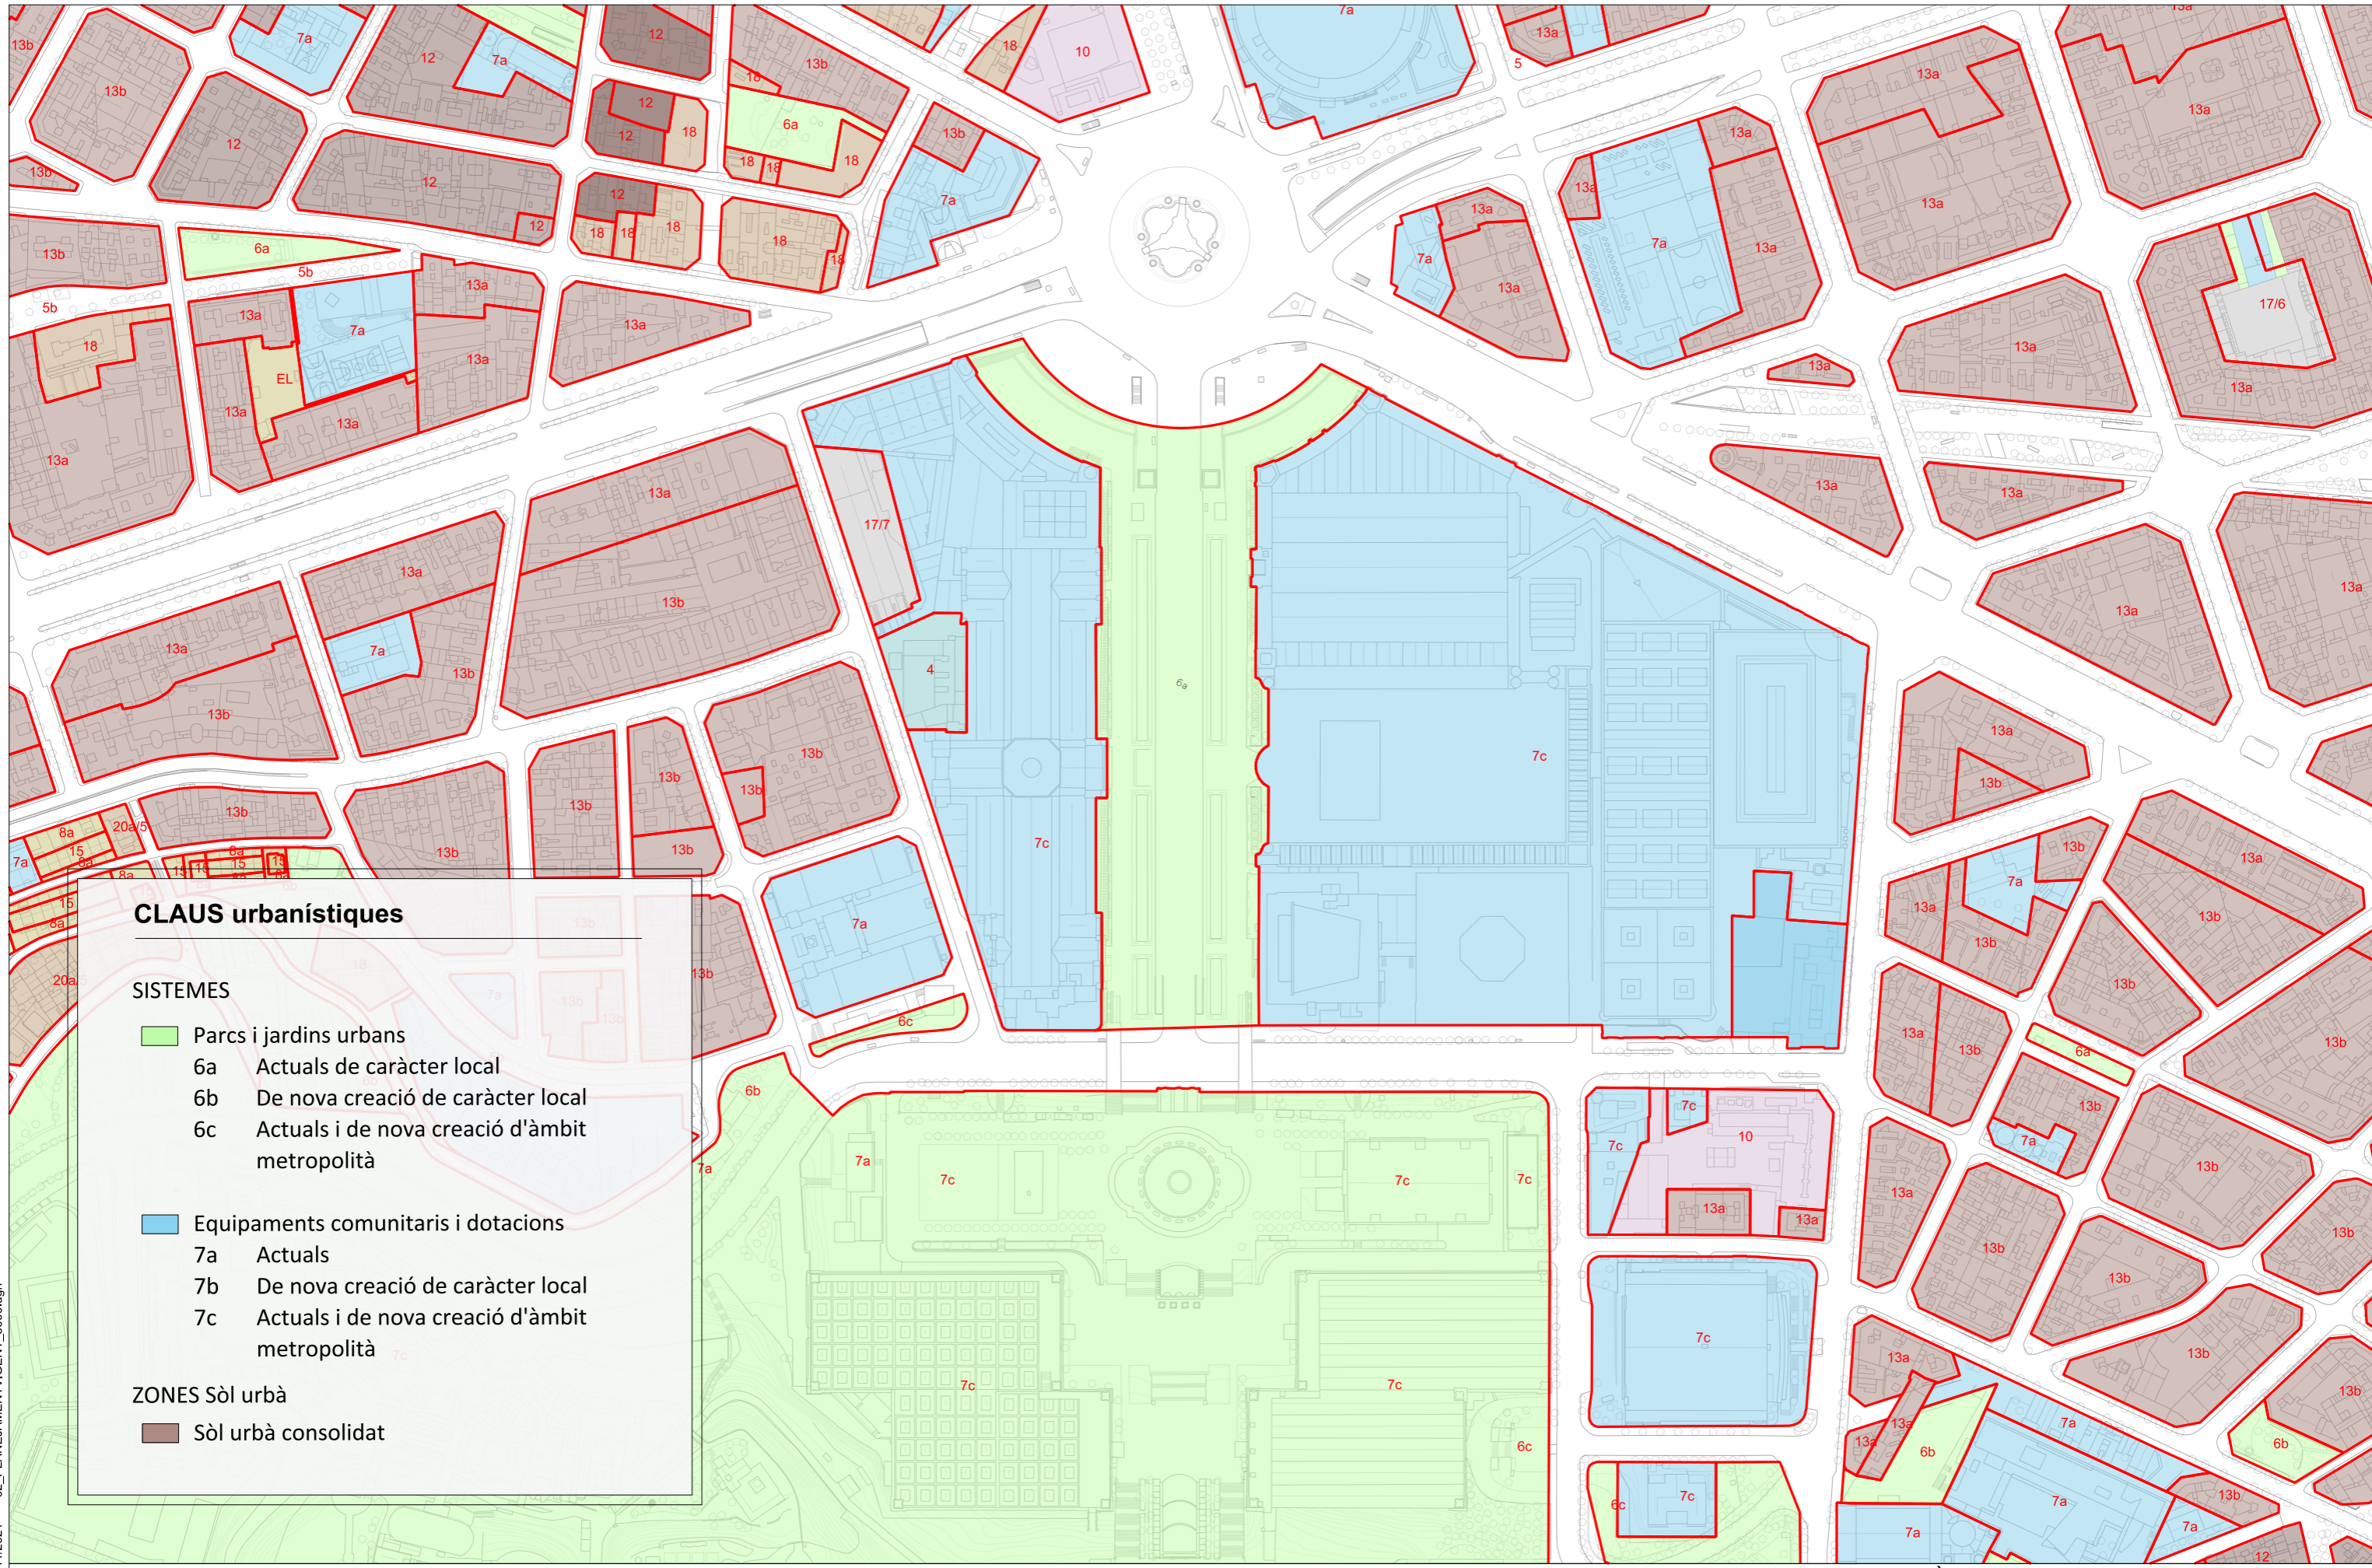

CLAUS urbanístiques

SISTEMES

- Parcs i jardins urbans
  - 6a Actuals de caràcter local
  - 6b De nova creació de caràcter local
  - 6c Actuals i de nova creació d'àmbit metropolità

- Equipaments comunitaris i dotacions
  - 7a Actuals
  - 7b De nova creació de caràcter local
  - 7c Actuals i de nova creació d'àmbit metropolità

1. **ZONES Sòl urbà**
2. Sòl urbà consolidat

Cod: G010950 03/11/2021 02_PLANEJAMENT/IGENT_3000.dgn