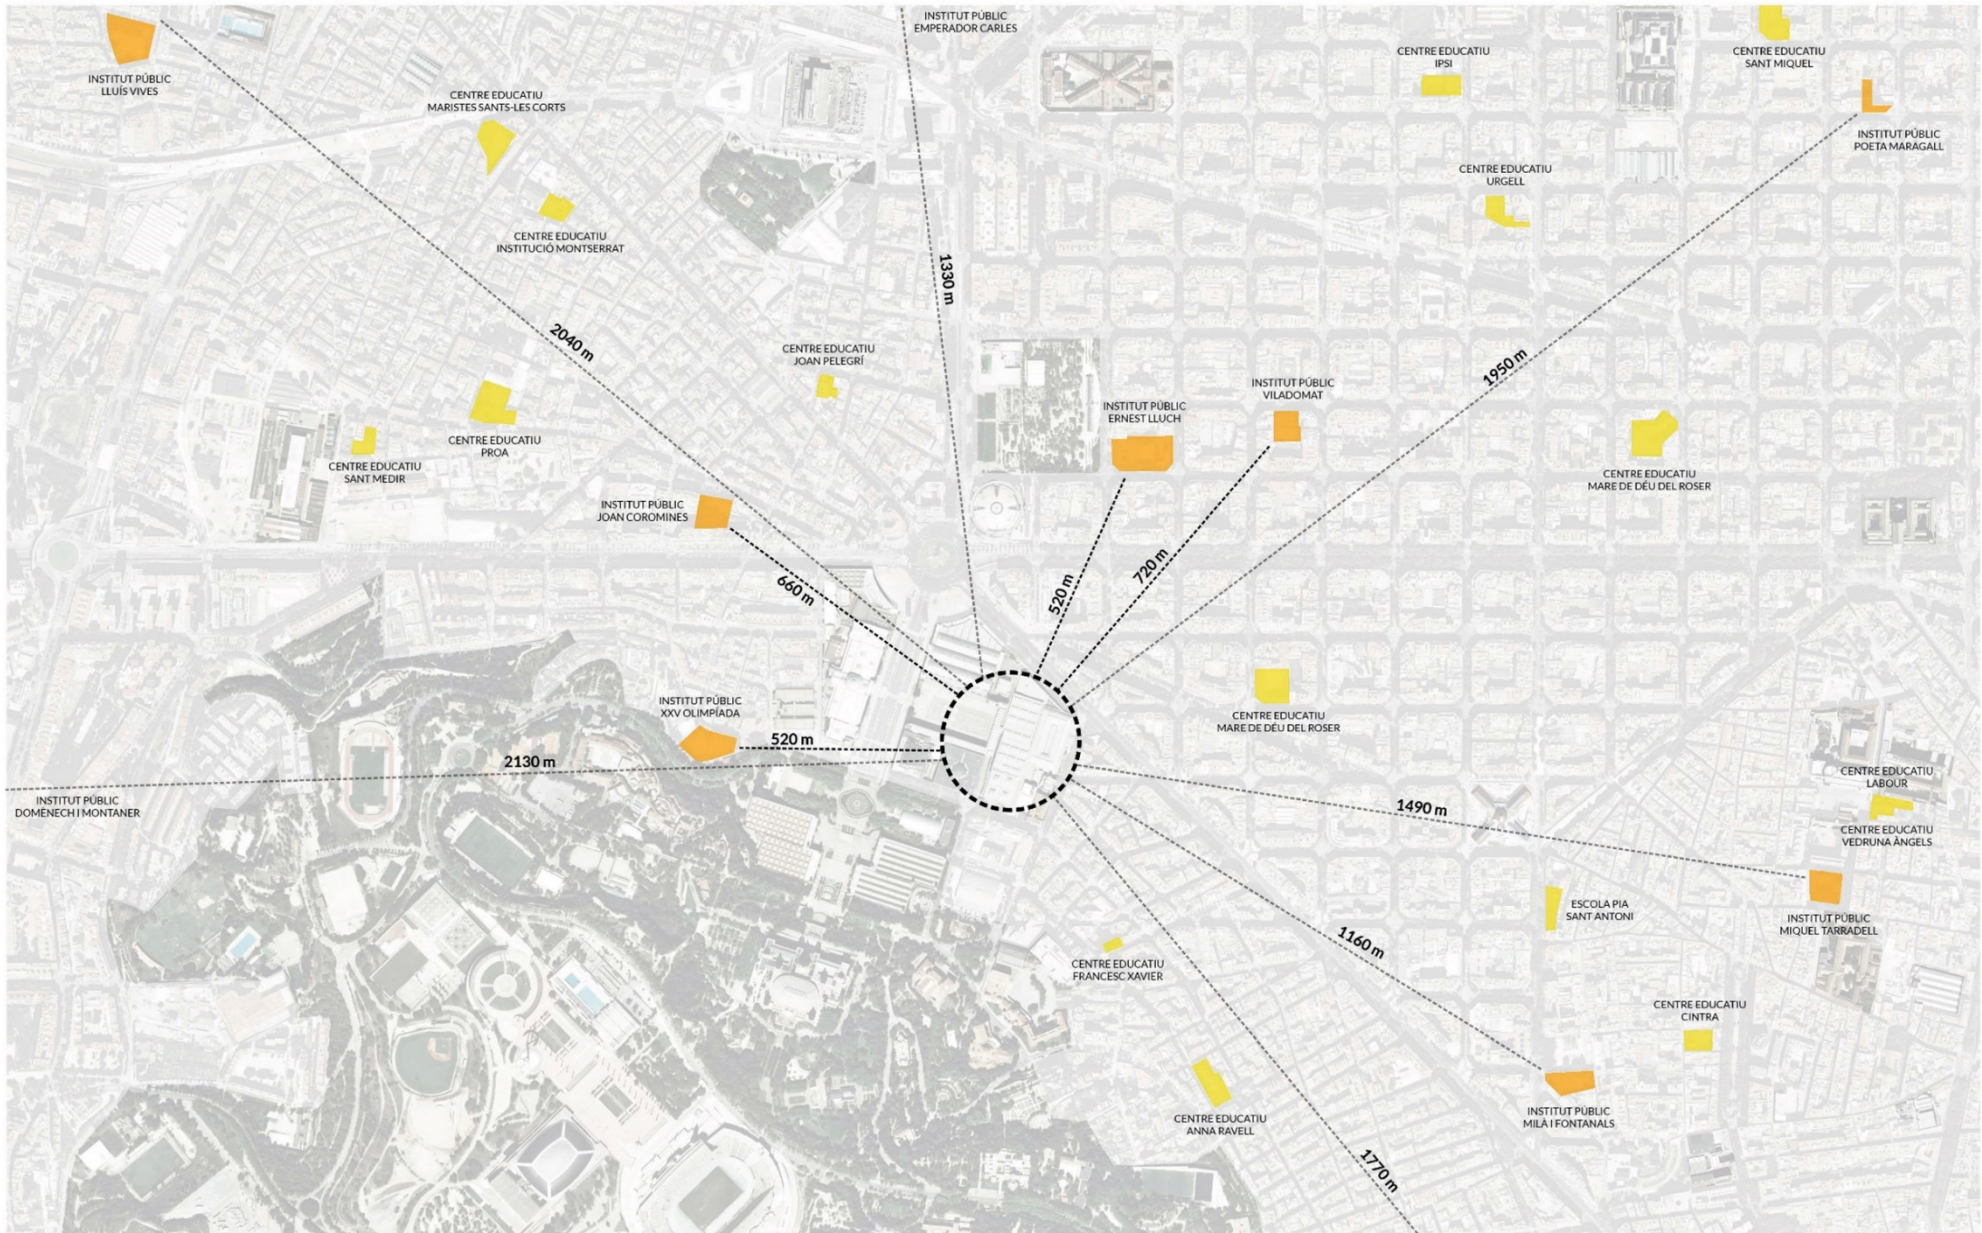

02 Equipaments existents: Centres educatius secundària