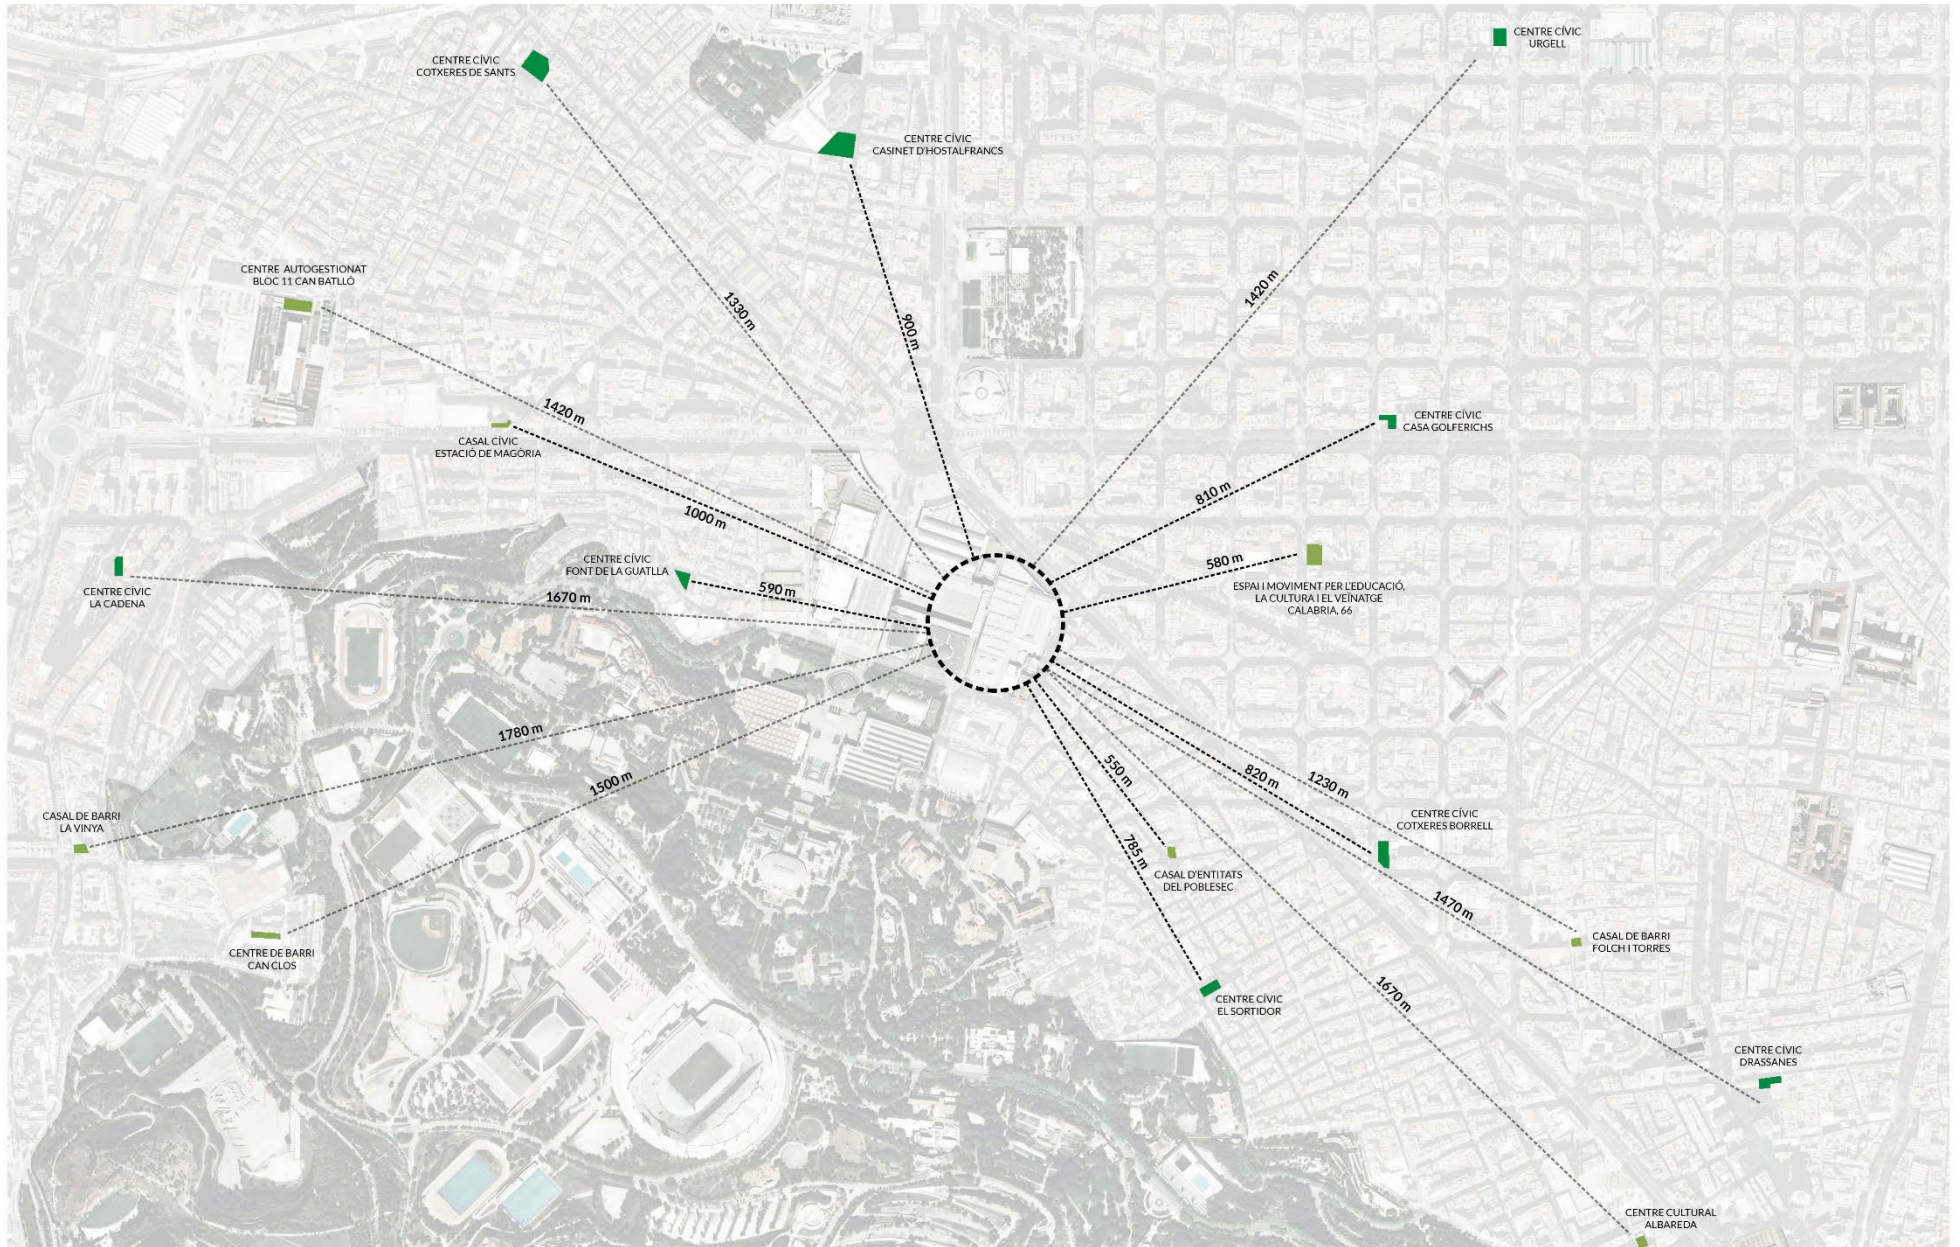

02 Equipaments existents: Centres cívics i casals de barri