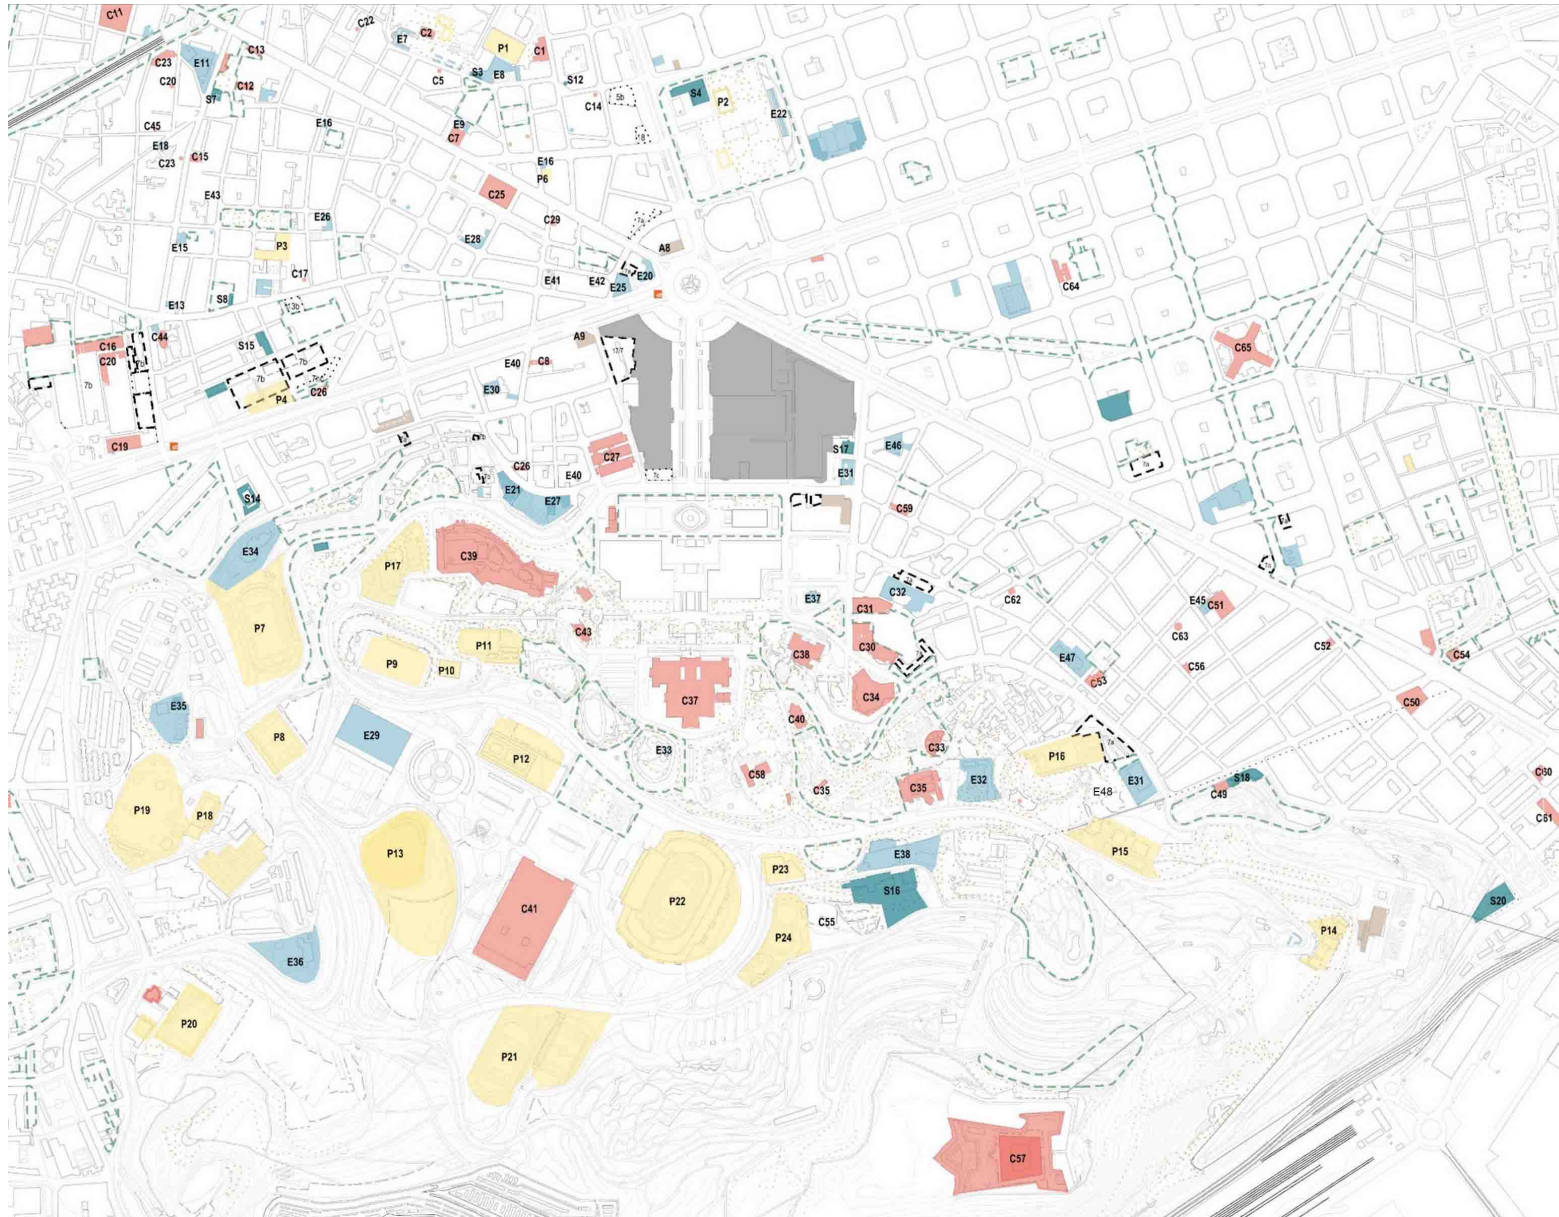

01 Equipaments existents

- EDUCACIÓ**
- E20. Biblioteca Artur Martorell
 - E21. Escola La Muntanyeta
 - E25. Escola Francesc Macià
 - E27. Institut XV Olimpiada i Institut de l'Esport
 - E28. Escola Pública Arts
 - E29. Institut Educació Física
 - E30. Escola Magoria i parroquia Sta Dorotea
 - E31. Escola M. J. Verdaguer
 - E32. Institut El Bosc
 - E33. Masia del Sol
 - E34. Escola Pau Vila i E. Bressol Bellmunt
 - E35. Escola El Polvorí
 - E36. Escola Can Clos
 - E37. Escola Bressol municipal Forestier
 - E38. Escola municipal Tres Pins
 - E39. Institut Rius i Tauler
 - E40. Escola Superior de Música Jam Session
 - E41. Espai per adoloscents
 - E42. Espai Jove
 - E43. L'Hortel de la Farga
 - E44. Hort d'an Queni
 - E45. L'illa dels 3 horts
 - E46. Escola Jesús Maria
 - E47. Escola Maristas Anna Ravell
 - E48. Hort de la Font Honrada
- SOCIAL I SALUT**
- S17. Fundació ASPACE
 - S18. Espai prevenció-Bombers
 - S19. CAP Poble Sec
 - S20. Parc bombers Poble-Sec
- ESPORTS**
- P7. Estadi Joan Serrahima
 - P8. Camp Futbol Julià de Capmany
 - P9. Estadi Rugby
 - P10. Climbat escalada Foixarda
 - P11. Hípica La Foixarda
 - P12. Piscines Picornell
 - P13. Camp Beisbol
 - P14. Camp de Tir
 - P15. Piscina municipal
 - P16. Estadi Satalia
 - P17. Centre municipal Tennis
 - P18. Club Natació Montjuïc
 - P19. Golf Montjuïc
 - P20. Espai musical i esportiu La Bàscula
 - P21. Complex esportiu Pau Negre
 - P22. Estadi Lluís Companys
 - P23. Museu de l'Esport
 - P24. Pistes aeromodelisme
- CULTURA I OCIs**
- C27. Caixa Fòrum
 - C30. Teatre Lliure
 - C31. Mercat de les Flors
 - C32. Institut del Teatre
 - C33. Teatre Grec
 - C34. Museu Arqueologia
 - C35. Fundació Miró
 - C37. MNAC
 - C38. Institut Cartogràfic
 - C39. Poble Espanyol
 - C40. Museu Etnològic
 - C41. Palau Sant Jordi
 - C42. Edifici Font del Gat
 - C43. Antic Institut Botànic
 - C44. Parroquia Sant Medir i Escola St Medir
 - C45. La Salamandra
 - C47. Escola Arts Escèniques
 - C48. La Iguana
 - C49. Refugi
 - C50. L'Apòlo
 - C51. El Molino
 - C52. Parroquia Santa Madrona
 - C53. Centre Cívic El Sortidor
 - C54. Teatre Arnau
 - C55. Radio Nacional d'Espanya
 - C56. Casal Elkano d'entitats del Poble Sec
 - C57. Castell de Montjuïc
 - C58. Palauet Albéniz
 - C59. Parroquia Mare de Déu de Lourdes
 - C60. Centre cultural Albareda
 - C61. Casa del Mar
 - C62. Casal Concoràdia
 - C63. Associació veïns Poble-Sec
 - C64. Espai veïnal Calàbria 66
 - C65. Mercat de St Antoni