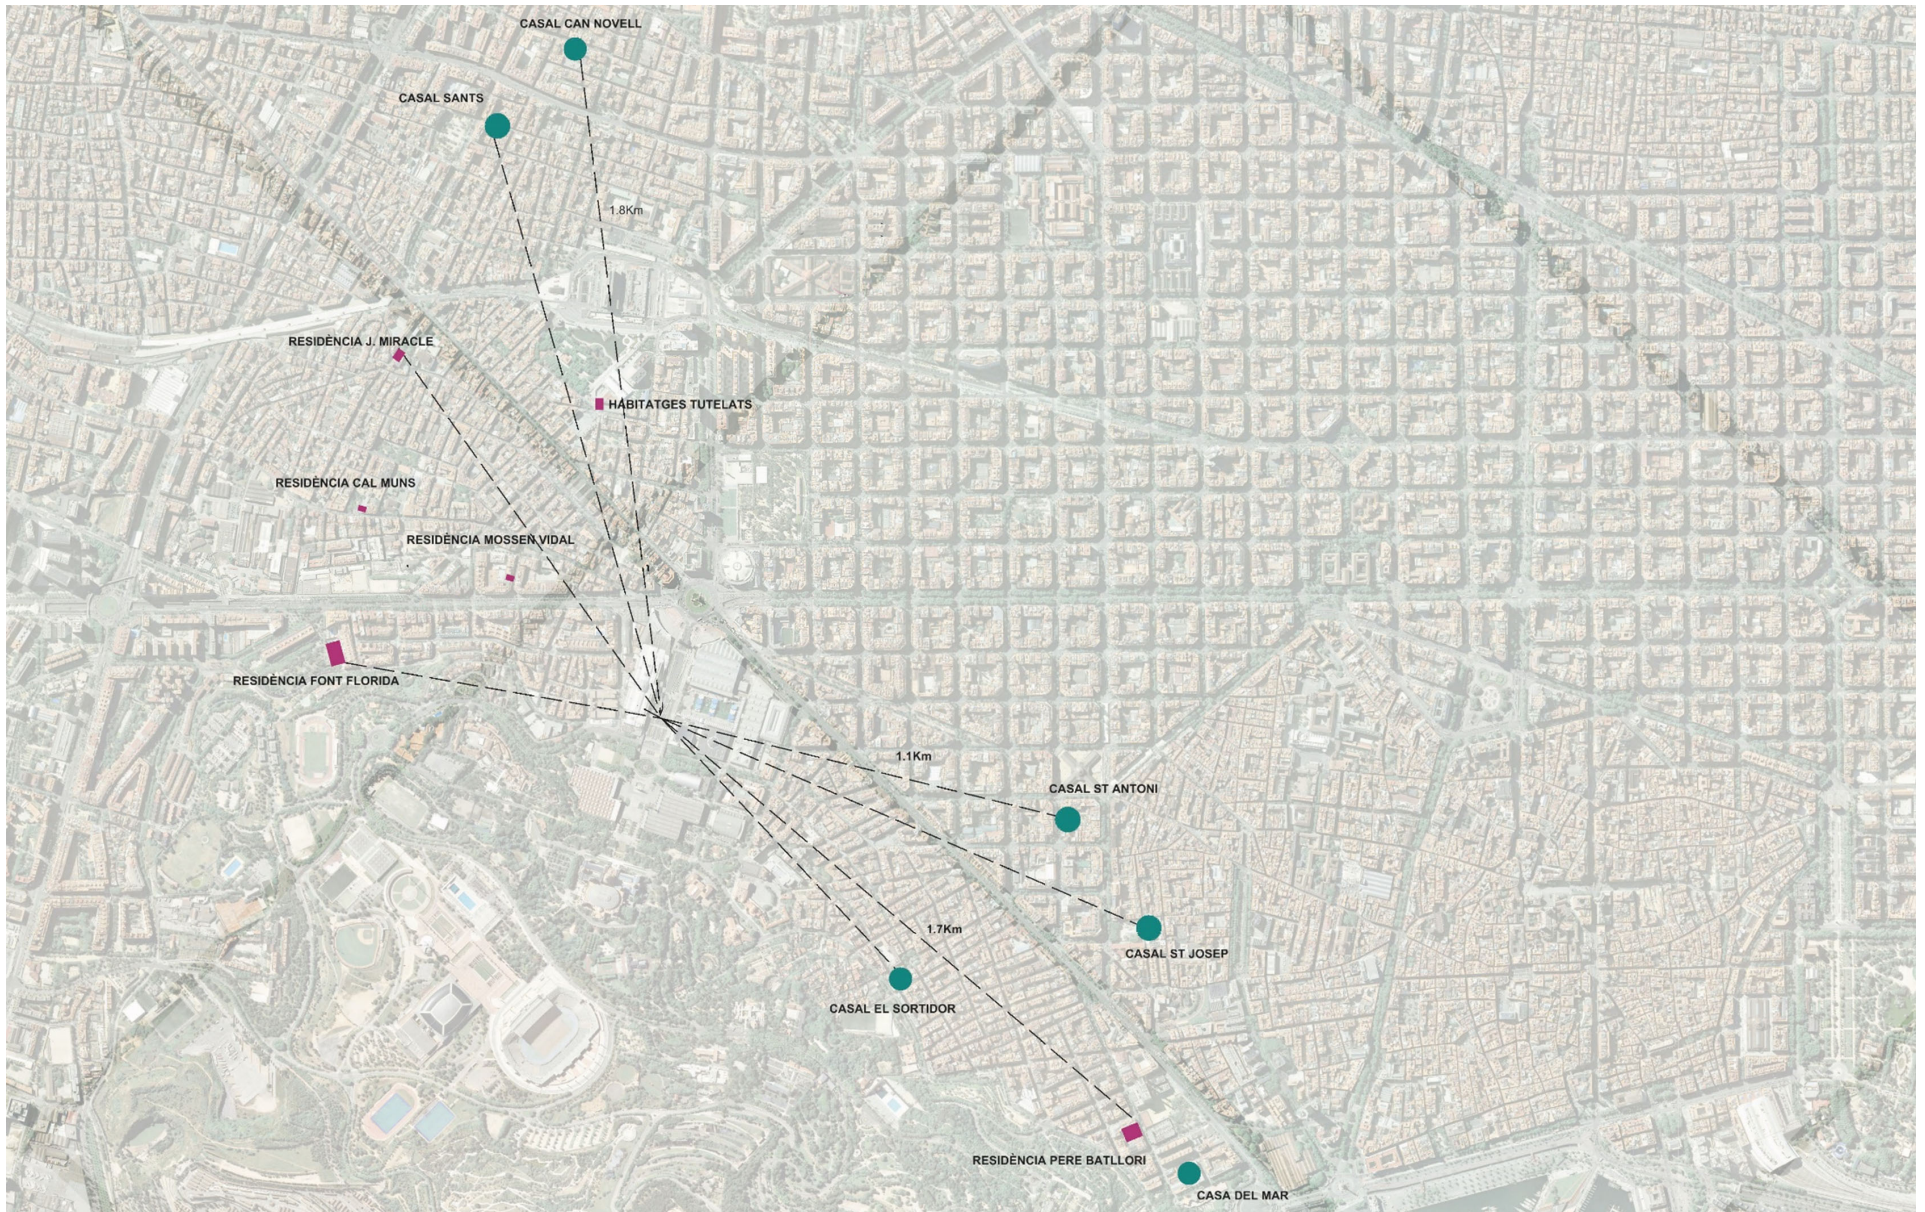

02 Equipaments existents: Infància

02 Equipaments existents: Joves

03 Balanç d'equipaments

Dèficit d'equipaments entorns Fira	Sostre (m ²)	Àrea dèficit
Biblioteca de barri	845	Bordeta, Hostafrancs, Font de la Guatlla, Poble-sec
Casal de barri i Centre Cívic	500-1000	Bordeta, Font de la Guatlla , Poble-sec
Casal gent gran	500	Bordeta, Hostafrancs, Font de la Guatlla
Espai per entitats	300-1000	Bordeta, Sants Nord
Espai de joves	700-800	Bordeta, Font de la Guatlla, Poble-sec
Escola bressol	675	Bordeta, Poble-sec
Ludoteques	400	Hostafrancs, Font de la Guatlla
Equipaments esportius	2800	Bordeta, Font de la Guatlla, Poble-sec,
Residències per gent gran i centres de dia	1.500 - 4.000	Districte, Poble-sec
Aula ambiental	150	Districte
* Dèficit 113 places ESO (si no es compten places EESA/CDP) i 32 batx.	1000	Poble-sec
* Cicles formatius (Dèficit 912 places)	4500	Districte