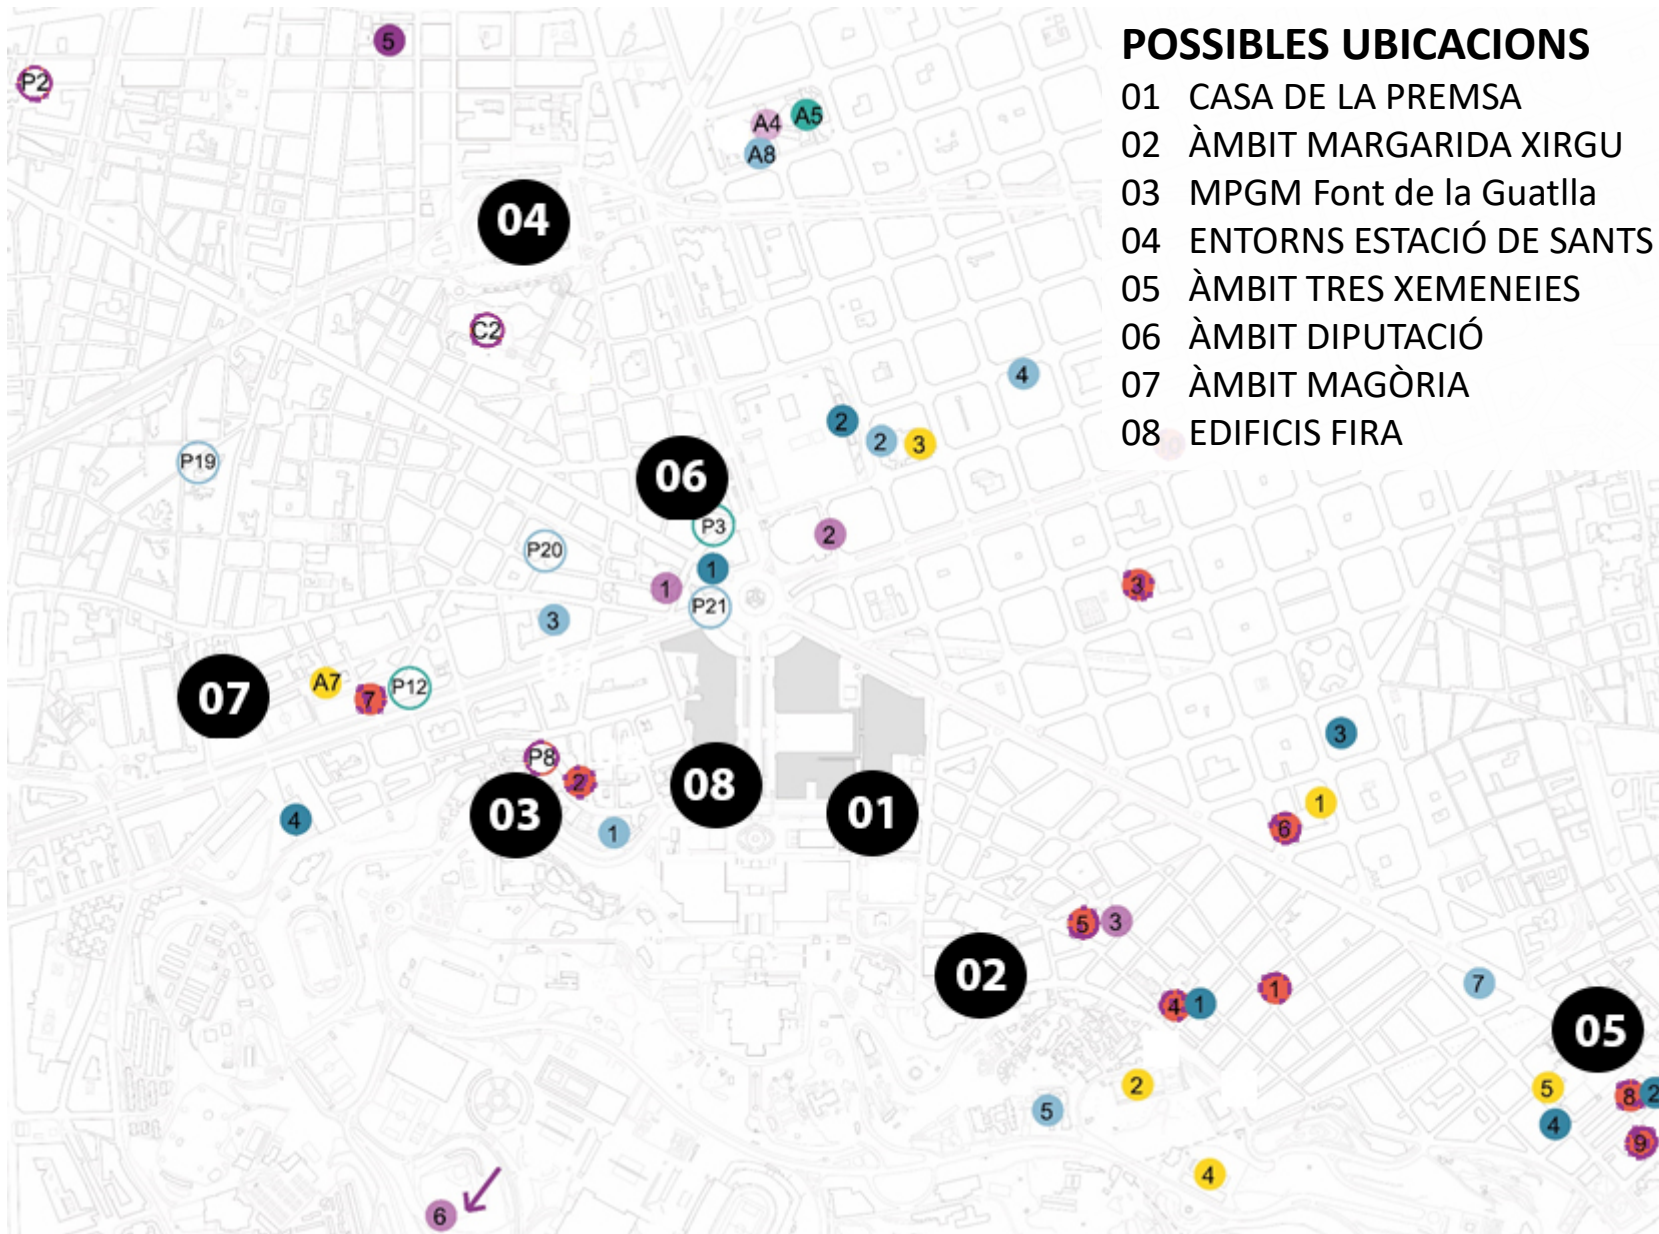

05 Equipaments existents dels usos deficitaris i possibles ubicacions nous equipaments

POSSIBLES UBICACIONS

- 01 CASA DE LA PREMSA
- 02 ÀMBIT MARGARIDA XIRGU
- 03 MPGM Font de la Guatlla
- 04 ENTORNS ESTACIÓ DE SANTS
- 05 ÀMBIT TRES XEMENEIES
- 06 ÀMBIT DIPUTACIÓ
- 07 ÀMBIT MAGÒRIA
- 08 EDIFICIS FIRA

- **BIBLIOTECA**
  1. Artur Martorell
  2. Joan Miró
  3. Joan Oliver (1.480 m²)
  4. **Francesc Boix (2.641 m²)**
  - Manquen espais d'estudi.
- **ÀMBIT ESPORTS**
  1. Aiguajoc Borrell (850m)
  2. **Camp de futbol Satalia.**
  - Cal rehabilitar la graderia i altres.
  3. Centre esportiu Joan Miró (850m)
  4. **Piscina de salt.**
  - Es proposa cobrir-la.
  5. **Pista poliesportiva 3 xemeneies (900 m²)**
- Aprovat:
  - A6- Futur Pavelló a La Model
  - A7- PAV Magòria i 2 camps de futbol
- **ÀMBIT PARTICIPACIÓ SOCIAL**
  1. Casal entitats Poble Sec (340m²)
  2. Centre cívic Font de la Guatlla
  3. Espai veïnal Calàbria 66
  4. Centre cívic El Sortidor (1.000 m²)
  5. Casal Concòrdia (222 m²)
  6. Centre cívic Cotxeres Borrell
  7. Casal La Magòria
  8. Centre Cultural Albareda (1.800 m²)
  9. Casa del Mar (3.500 m²)
  10. Centre cívic Casa Golferichs
- Proposta:
  - P8. Espi cultural a la Masia Can Cervera(250m)
- **JOVES**
  1. Espai Leiva (200 m²)
  2. Espai Arenas
  3. Espai 12@16 (176 m²)
  - A4. Futur Casal La Model
  5. Casal Sants (futur espai entitats)
  6. Espai musical La Bàscula
- Propostes:
  - P2. Juan de Sada
  - C2. Ampliació PIJ
- **INSTITUT I CICLES FORMATIUS**
  1. XXV Olimpiada
  2. Ernest Lluch
  3. Joan Coromines
  4. Viladomat
  5. Institut del Bosc
  6. Consell de Cent
  7. Institut obert de Catalunya
  - A8. Futur Institut-Escola La Model
- Propostes:
  - P19 Escola Adults Can Maiol
  - P20 Cicles formatius
  - P21 Institut-Escola F. Macià
- **GENT GRAN**
  1. Casal gent gran Sortidor
  2. Casal de mar
  3. Residència Pare Batllori
  4. Residència Font Florida
  - A5. Futura residència a La Model
- Proposta:
  - P3 Casal Diputació
  - P12 Casal Magòria