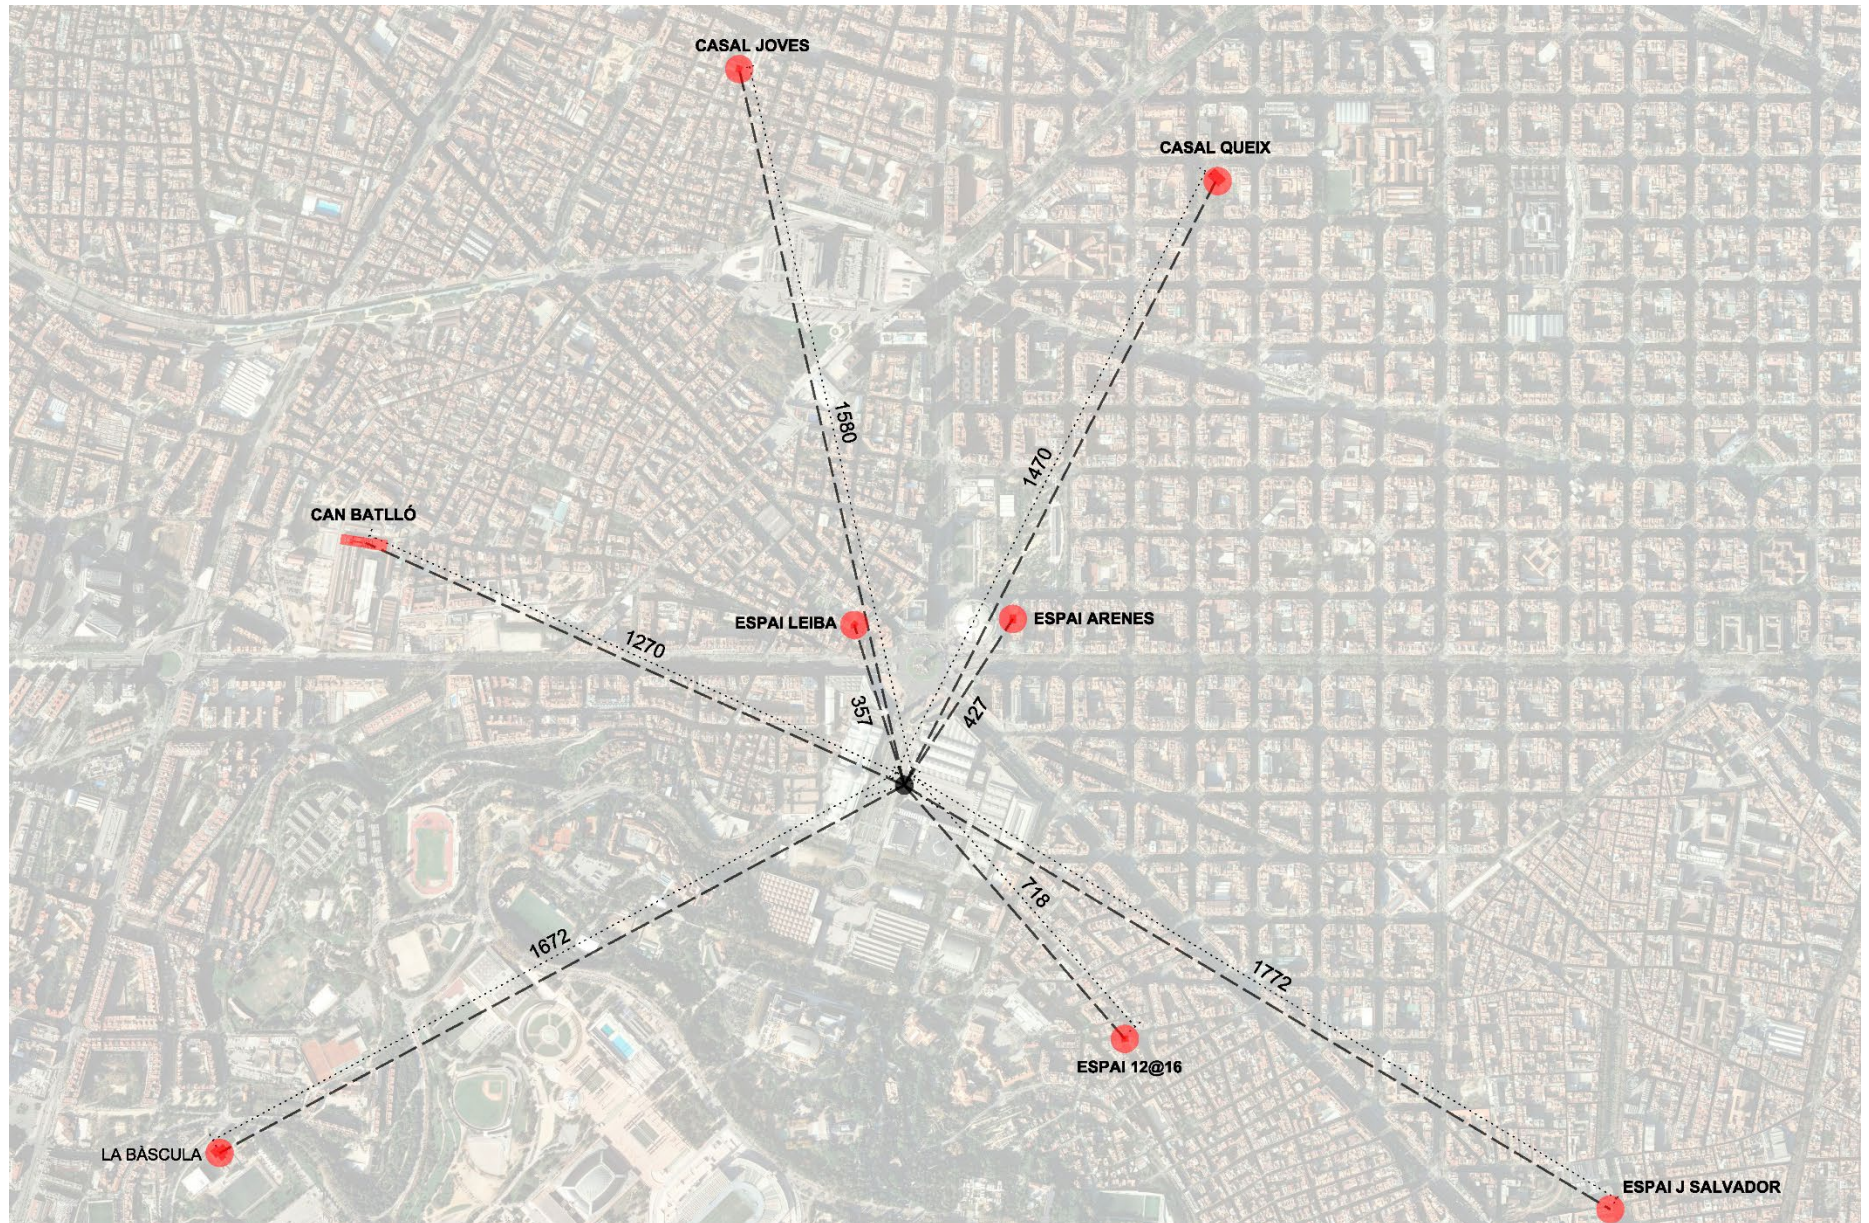

02 Equipaments existents: Infància

02 Equipaments existents: Joves

03 Balanç d'equipaments

Dèficit d'equipaments entorns Fira	Sostre (m ²)	Àrea dèficit
Biblioteca de barri	845	Bordeta, Hostafrancs, Font de la Guatlla, Poble-sec
Casal de barri i Centre Cívic	500-1000	Bordeta, Font de la Guatlla , Poble-sec
Casal gent gran	500	Bordeta, Hostafrancs, Font de la Guatlla
Espai per entitats	300-1000	Bordeta, Sants Nord
Espai de joves	700-800	Bordeta, Font de la Guatlla, Poble-sec
Escola bressol	675	Bordeta, Poble-sec
Ludoteques	400	Hostafrancs, Font de la Guatlla
Equipaments esportius	2800	Bordeta, Font de la Guatlla, Poble-sec,
Residències per gent gran i centres de dia	1.500 - 4.000	Districte, Poble-sec
Aula ambiental	150	Districte
* Dèficit 113 places ESO (si no es compten places EESA/CDP) i 32 batx.	1000	Poble-sec
* Cicles formatius (Dèficit 912 places)	4500	Districte