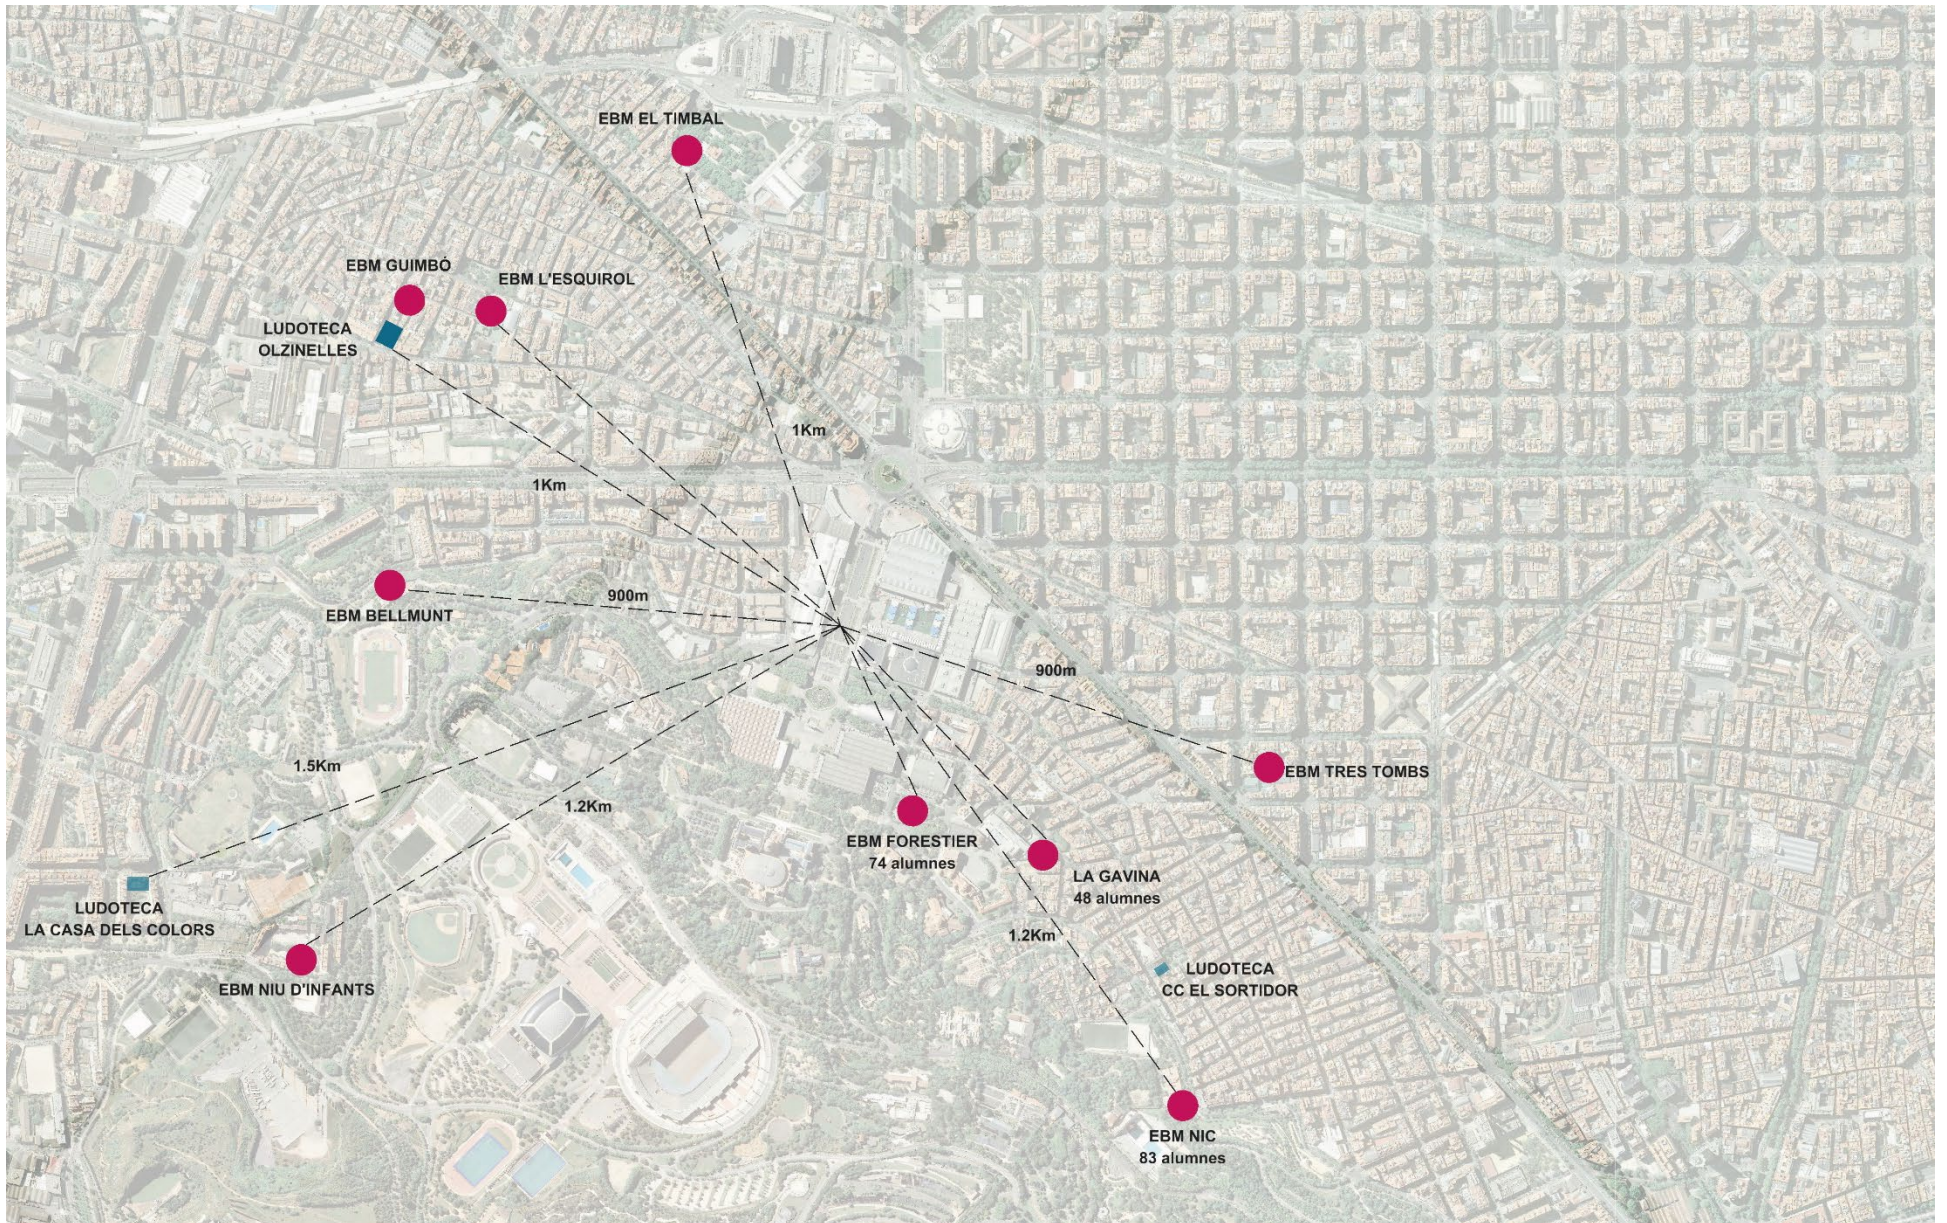

02 Equipaments existents: Infància

02 Equipaments existents: Joves

03 Balanç d'equipaments

Dèficit d'equipaments entorns Fira	Sostre (m ²)	Àrea dèficit
Biblioteca de barri	845	Bordeta, Hostafrancs, Font de la Guatlla, Poble-sec
Casal de barri i Centre Cívic	500-1000	Bordeta, Font de la Guatlla , Poble-sec
Casal gent gran	500	Bordeta, Hostafrancs, Font de la Guatlla
Espai per entitats	300-1000	Bordeta, Sants Nord
Espai de joves	700-800	Bordeta, Font de la Guatlla, Poble-sec
Escola bressol	675	Bordeta, Poble-sec
Ludoteques	400	Hostafrancs, Font de la Guatlla
Equipaments esportius	2800	Bordeta, Font de la Guatlla, Poble-sec,
Residències per gent gran i centres de dia	1.500 - 4.000	Districte, Poble-sec
Aula ambiental	150	Districte
* Dèficit 113 places ESO (si no es compten places EESA/CDP) i 32 batx.	1000	Poble-sec
* Cicles formatius (Dèficit 912 places)	4500	Districte