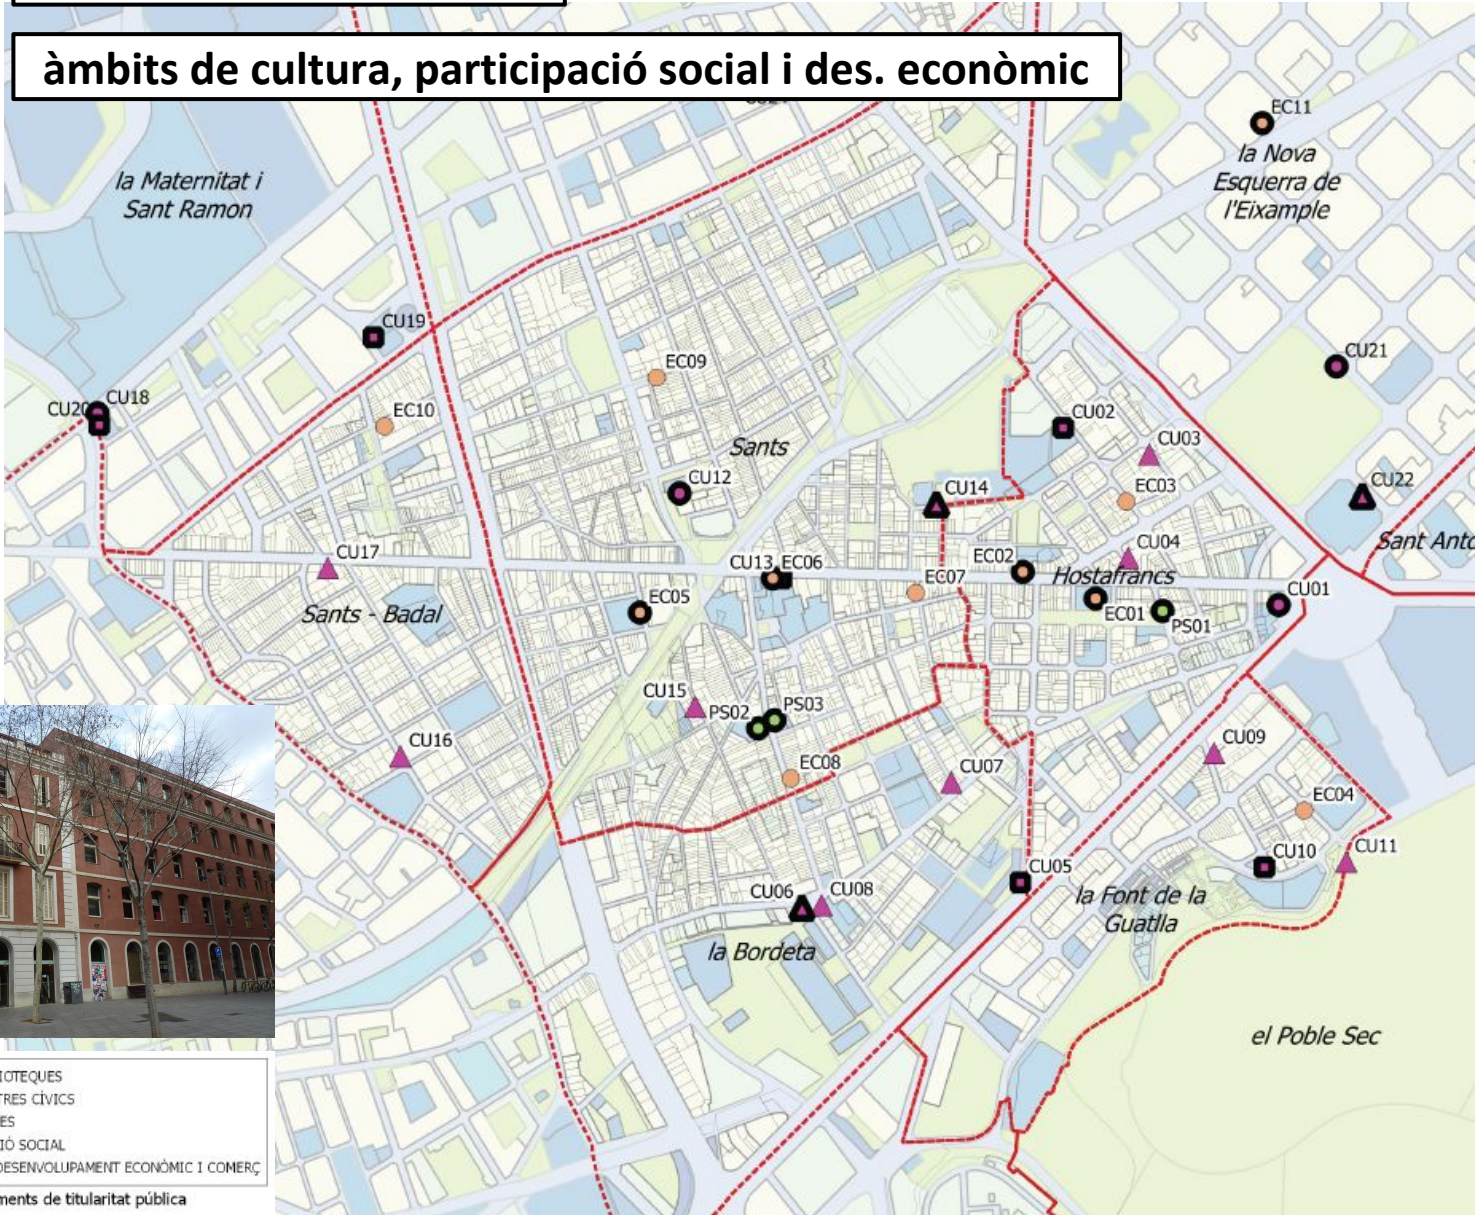

EQUIPAMENTS EXISTENTS

àmbits de cultura, participació social i des. econòmic

- EQ. CULTURA: BIBLIOTEQUES
- EQ. CULTURA: CENTRES CÍVICS
- ▲ EQ. CULTURA: ALTRES
- EQ. DE PARTICIPACIÓ SOCIAL
- EQUIPAMENTS DE DESENVOLUPAMENT ECONÒMIC I COMERÇ

en negra els equipaments de titularitat pública

PLA D'EQUIPAMENTS DE LA ZONA CENTRE DE SANTS-MONTJUÏC
Hostafrancs, Sants, Sants- Badal, la Bordeta i la Font de la Guatlla