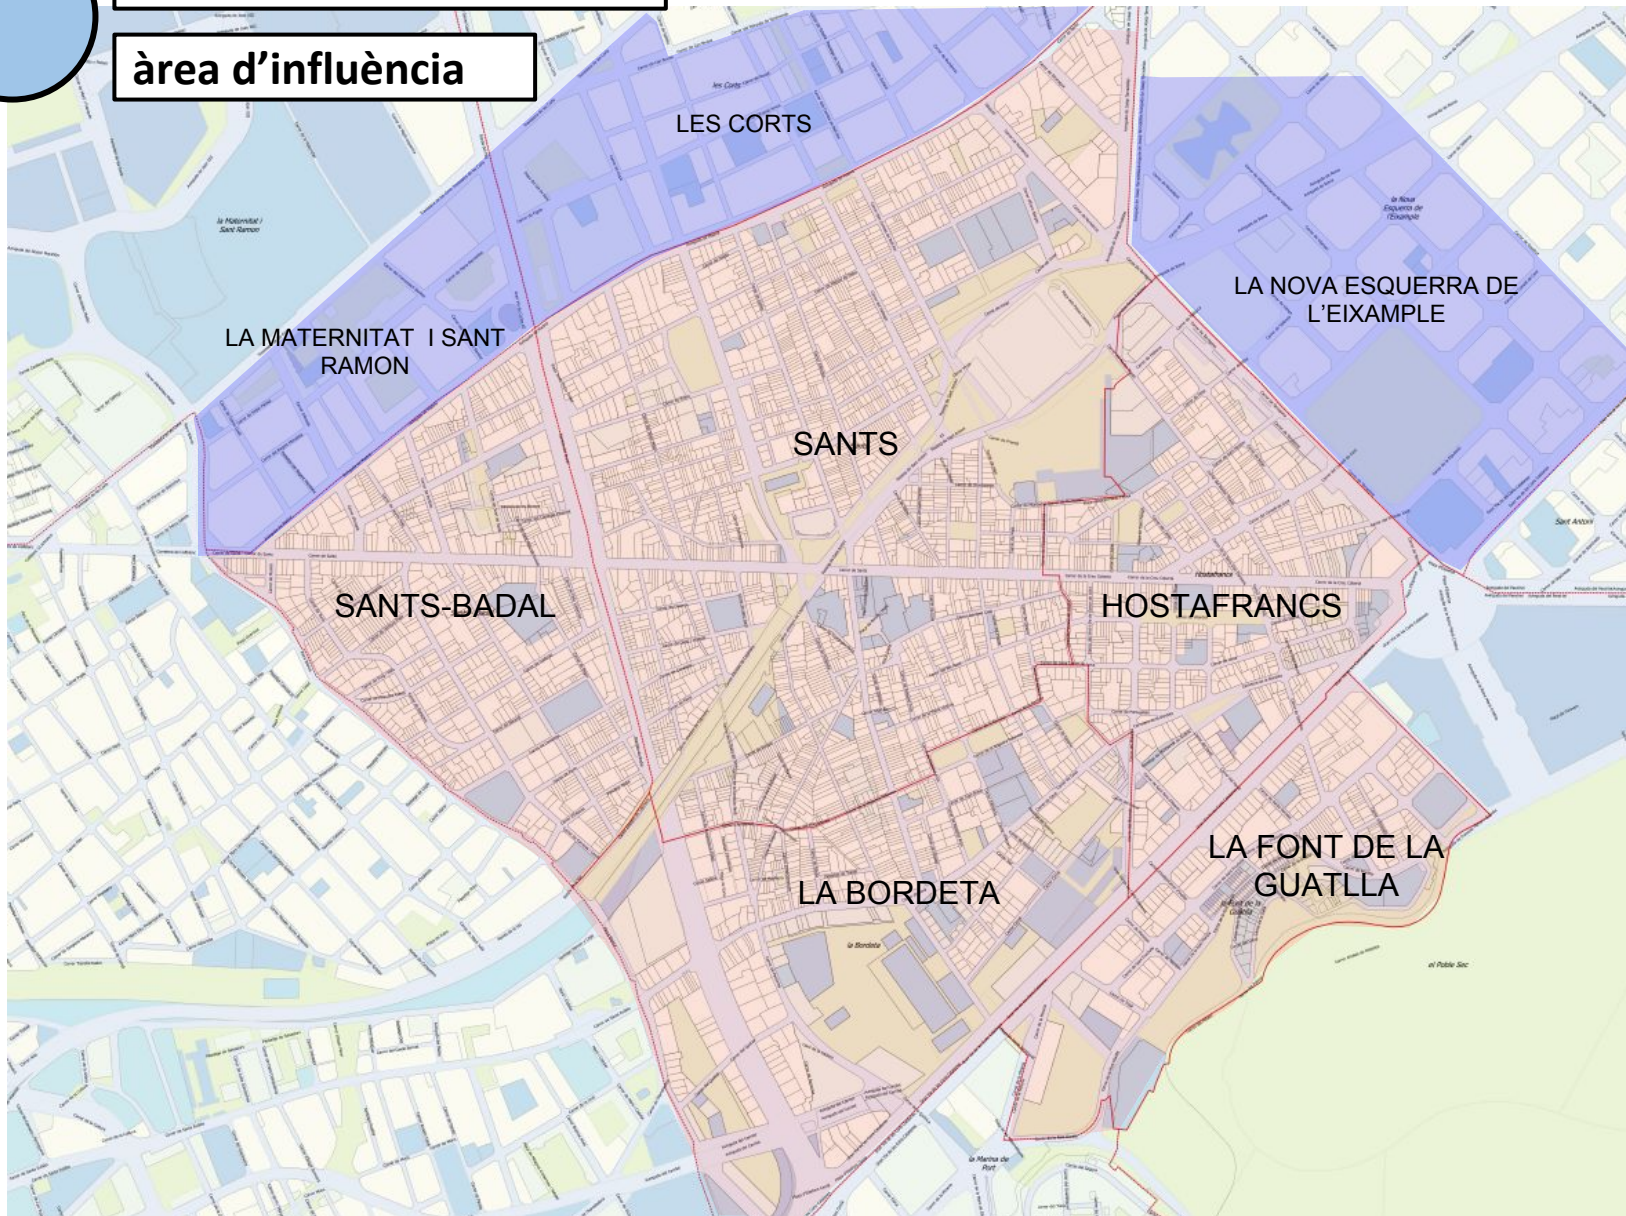

EQUIPAMENTS EXISTENTS

àrea d'influència

PLA D'EQUIPAMENTS DE LA ZONA CENTRE DE SANTS-MONTJUÏC
Hostafrancs, Sants, Sants- Badal, la Bordeta i la Font de la Guatlle

Districte de
Sants-Montjuïc

Ajuntament de
Barcelona