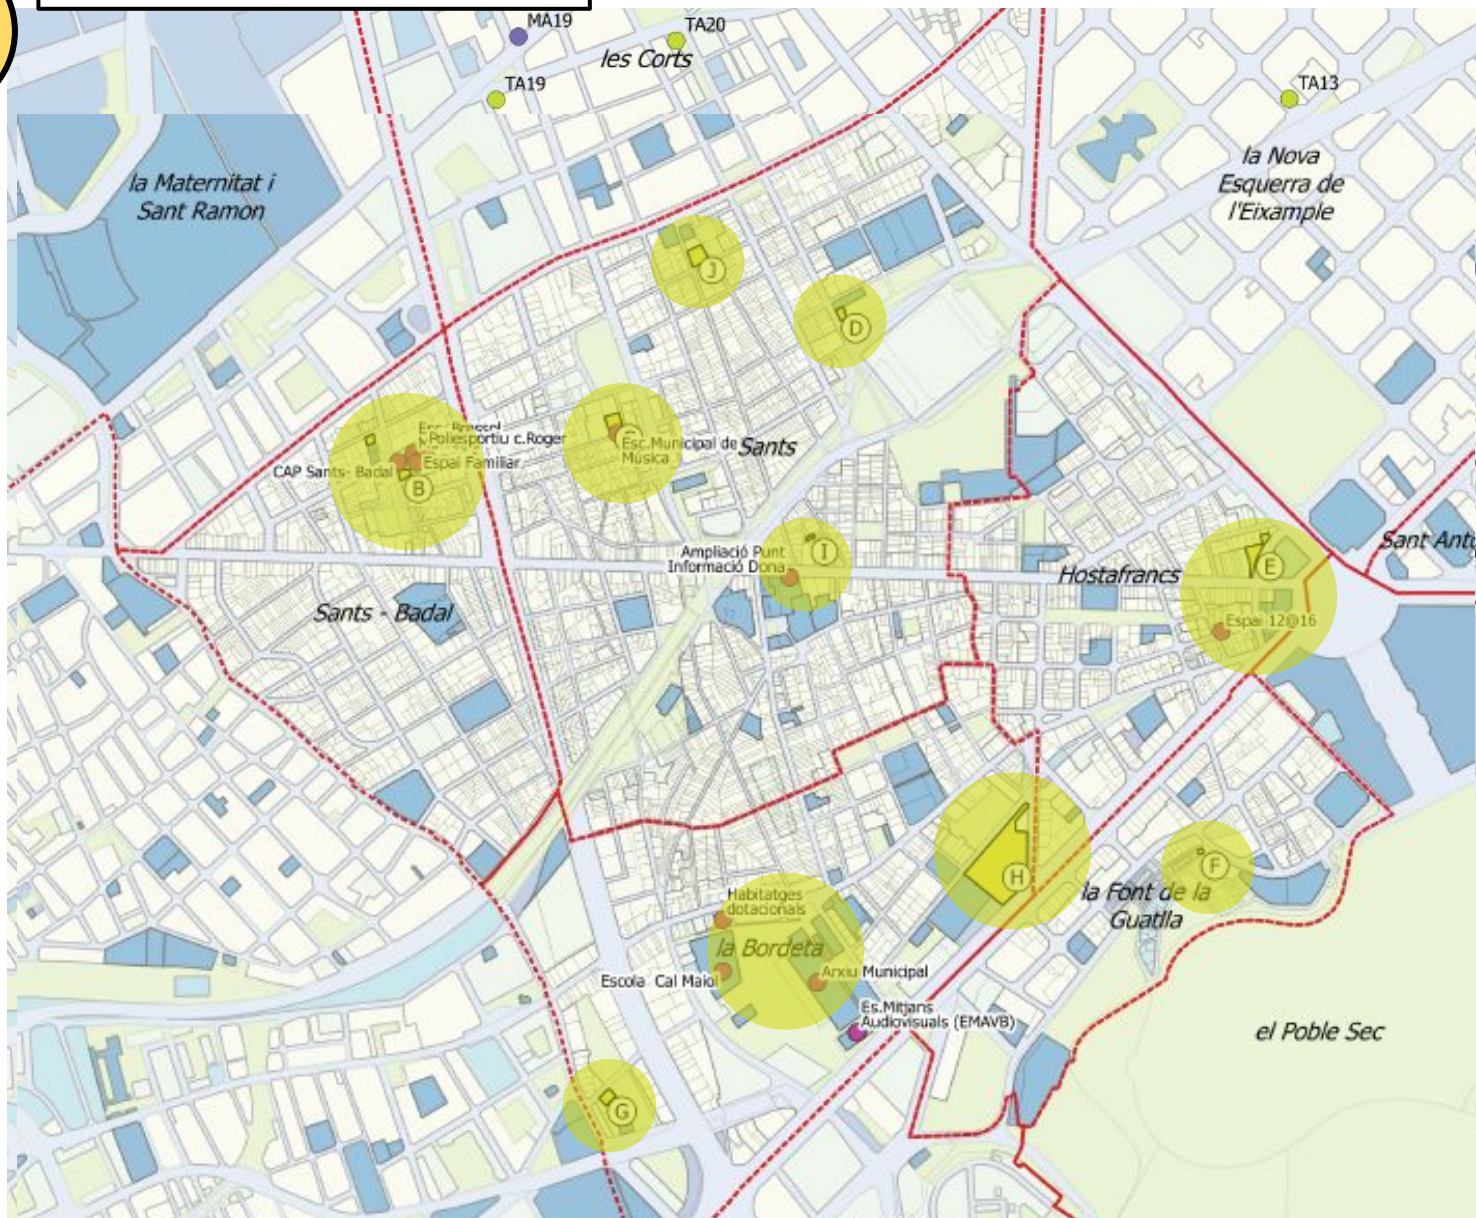

EQUIPAMENTS EN PROJECTE

PLA D'EQUIPAMENTS DE LA ZONA CENTRE DE SANTS-MONTJUÏC
Hostafrancs, Sants, Sants- Badal, la Bordeta i la Font de la Guatlla

Districte de
Sants-Montjuïc

Ajuntament de
Barcelona