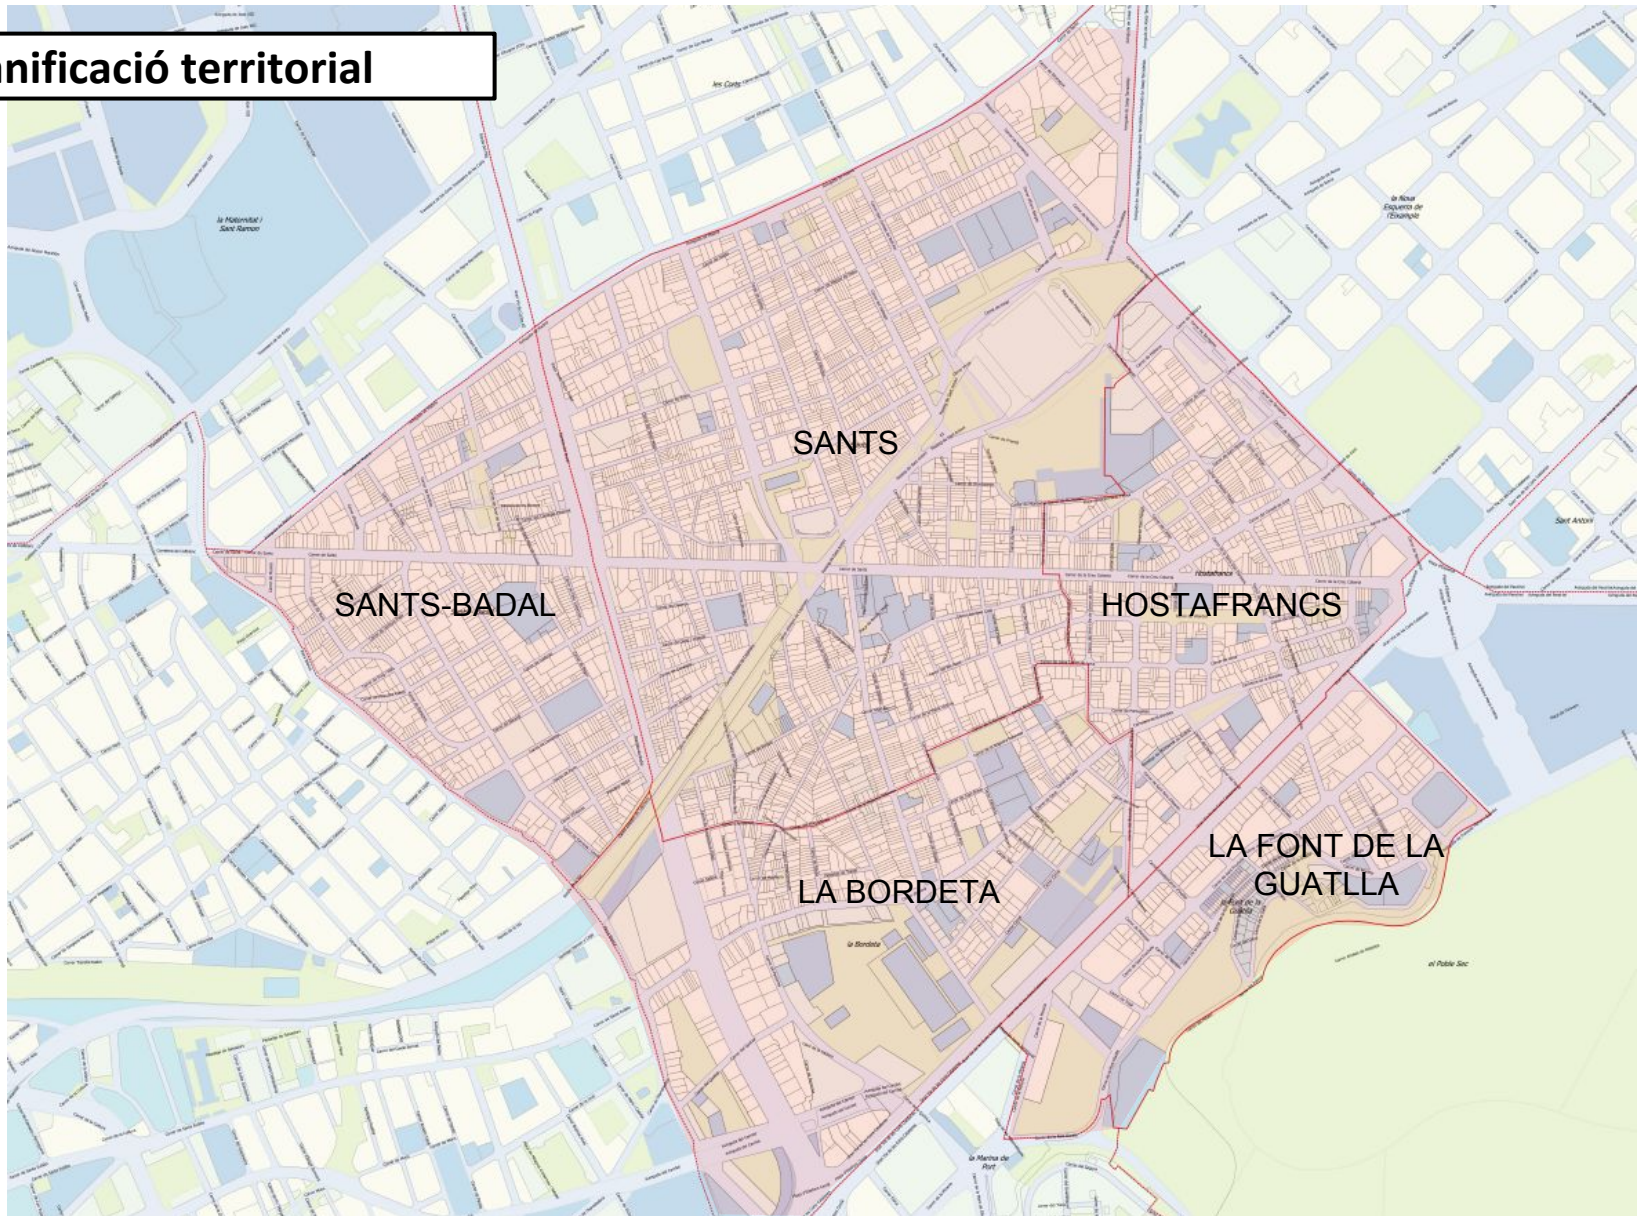

part 1: en què consisteix el projecte

planificació territorial

PLA D'EQUIPAMENTS DE LA ZONA CENTRE DE SANTS-MONTJUÏC
Hostafrancs, Sants, Sants- Badal, la Bordeta i la Font de la Guatl·la

Districte de
Sants-Montjuïc

Ajuntament de
Barcelona