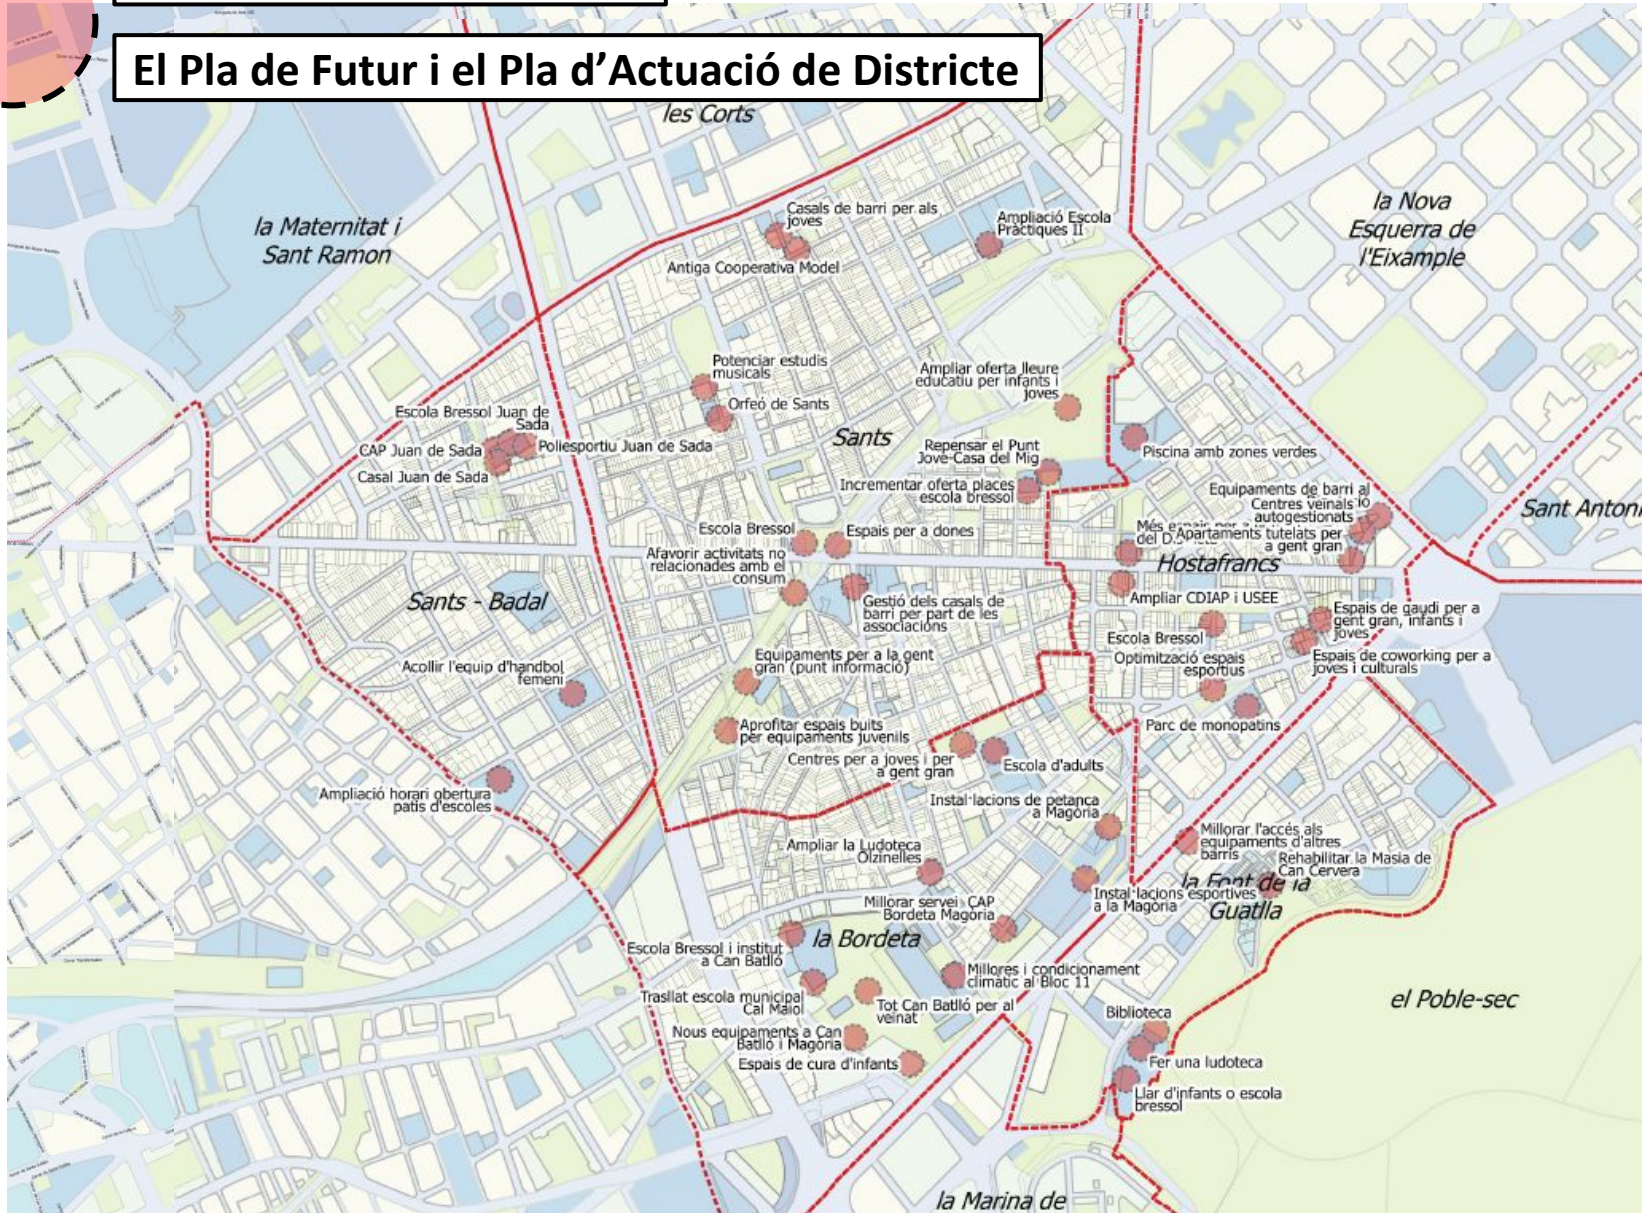

DEMANDES I REIVINDICACIONS

El Pla de Futur i el Pla d'Actuació de Districte

PLA D'EQUIPAMENTS DE LA ZONA CENTRE DE SANTS-MONTJUÏC
Hostafrancs, Sants, Sants- Badal, la Bordeta i la Font de la Guatlà

Districte de
Sants-Montjuïc

Ajuntament de
Barcelona