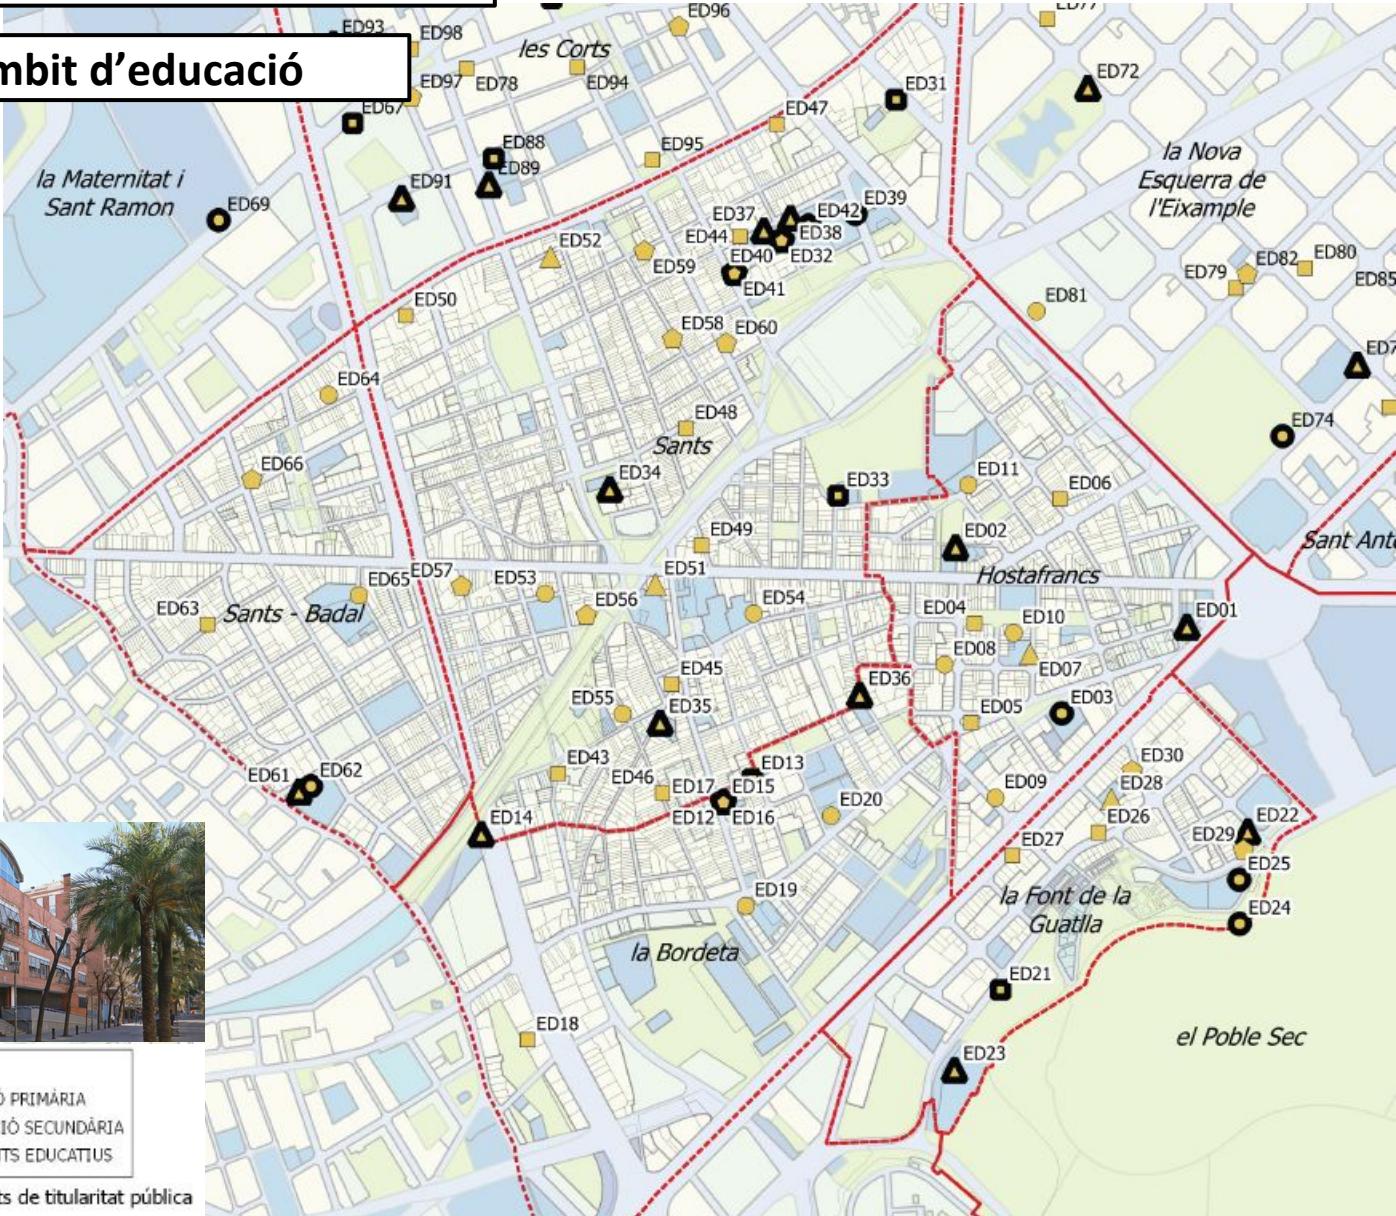

EQUIPAMENTS EXISTENTS

àmbit d'educació

- ED: ESCOLES BRESSOL
- ED: CENTRES EDUCACIÓ PRIMÀRIA
- ED: CENTRES D'EDUCACIÓ SECUNDÀRIA
- ED: ALTRES EQUIPAMENTS EDUCATIUS

en negra els equipaments de titularitat pública