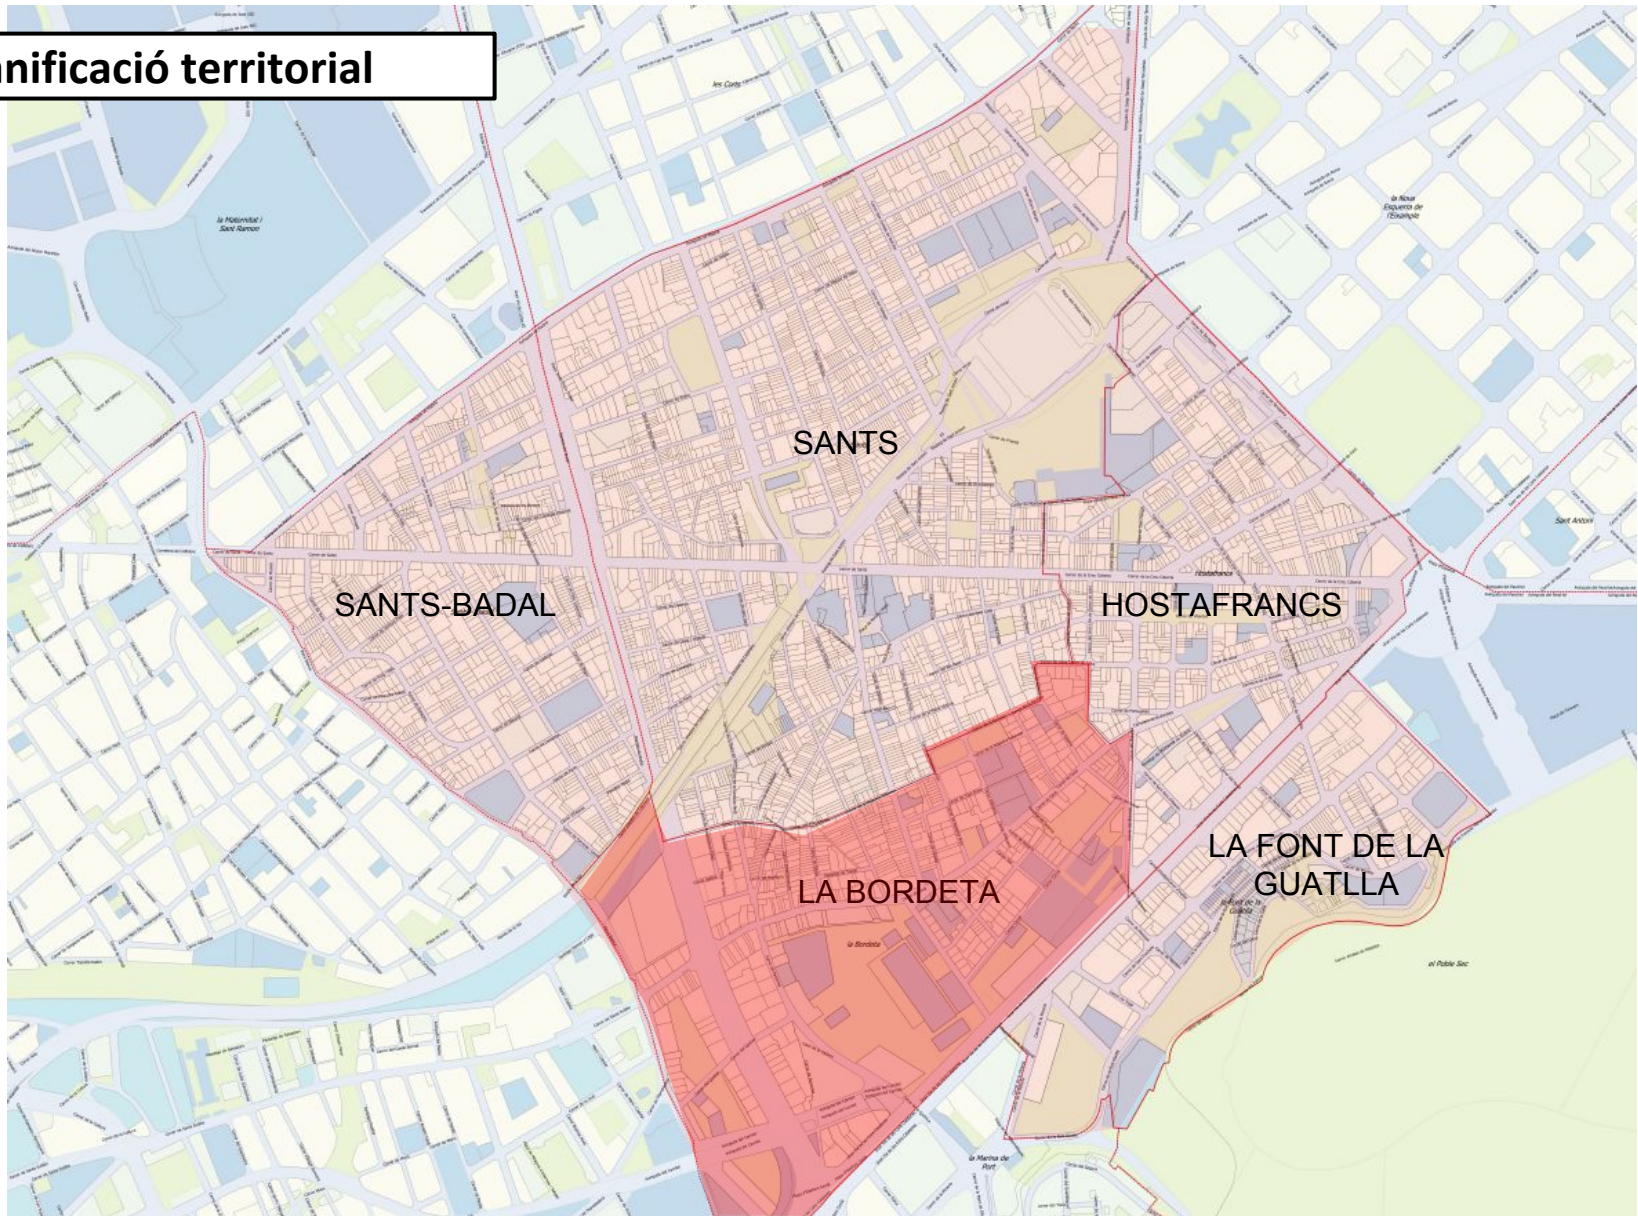

part 1: en què consisteix el projecte

planificació territorial

PLA D'EQUIPAMENTS DE LA ZONA CENTRE DE SANTS-MONTJUÏC
Hostafrancs, Sants, Sants- Badal, la Bordeta i la Font de la Guatl·la

Districte de
Sants-Montjuïc

Ajuntament de
Barcelona