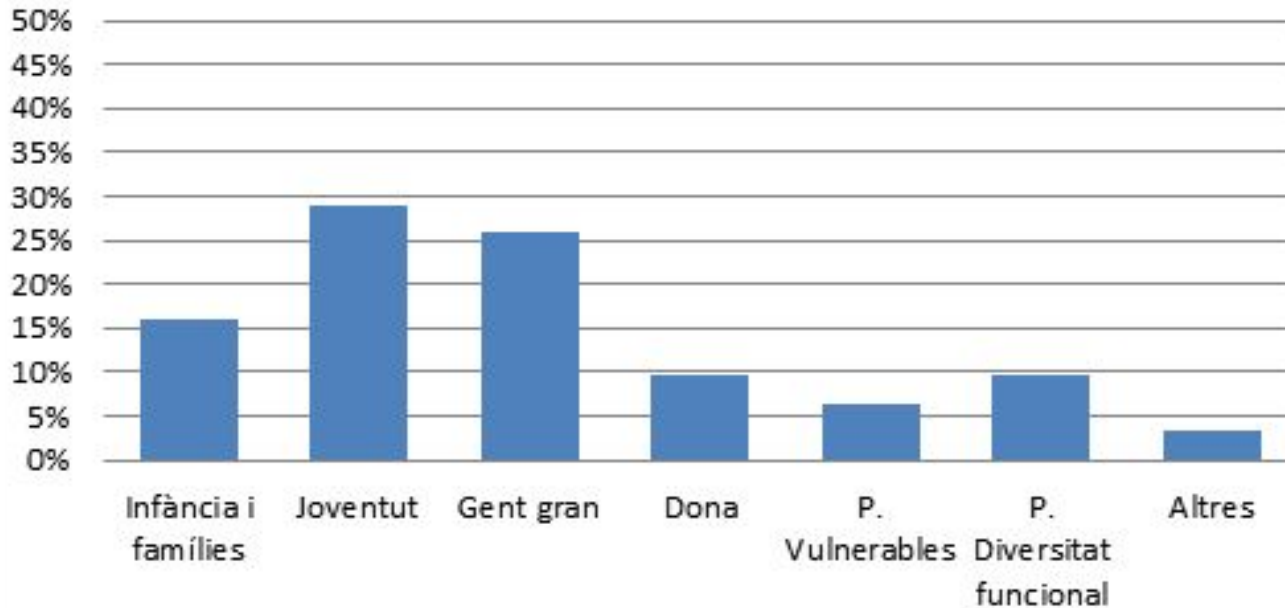

# El Pla de Futur i el Pla d'Actuació de Districte

**PLA D'EQUIPAMENTS DE LA ZONA CENTRE DE SANTS-MONTJUÏC**  
Hostafrancs, Sants, Sants- Badal, la Bordeta i la Font de la Guatlà

Districte de  
Sants-Montjuïc

Ajuntament de  
Barcelona

## DEMANDES I REIVINDICACIONS

Per a quins perfils de població creus que es necessiten equipaments?