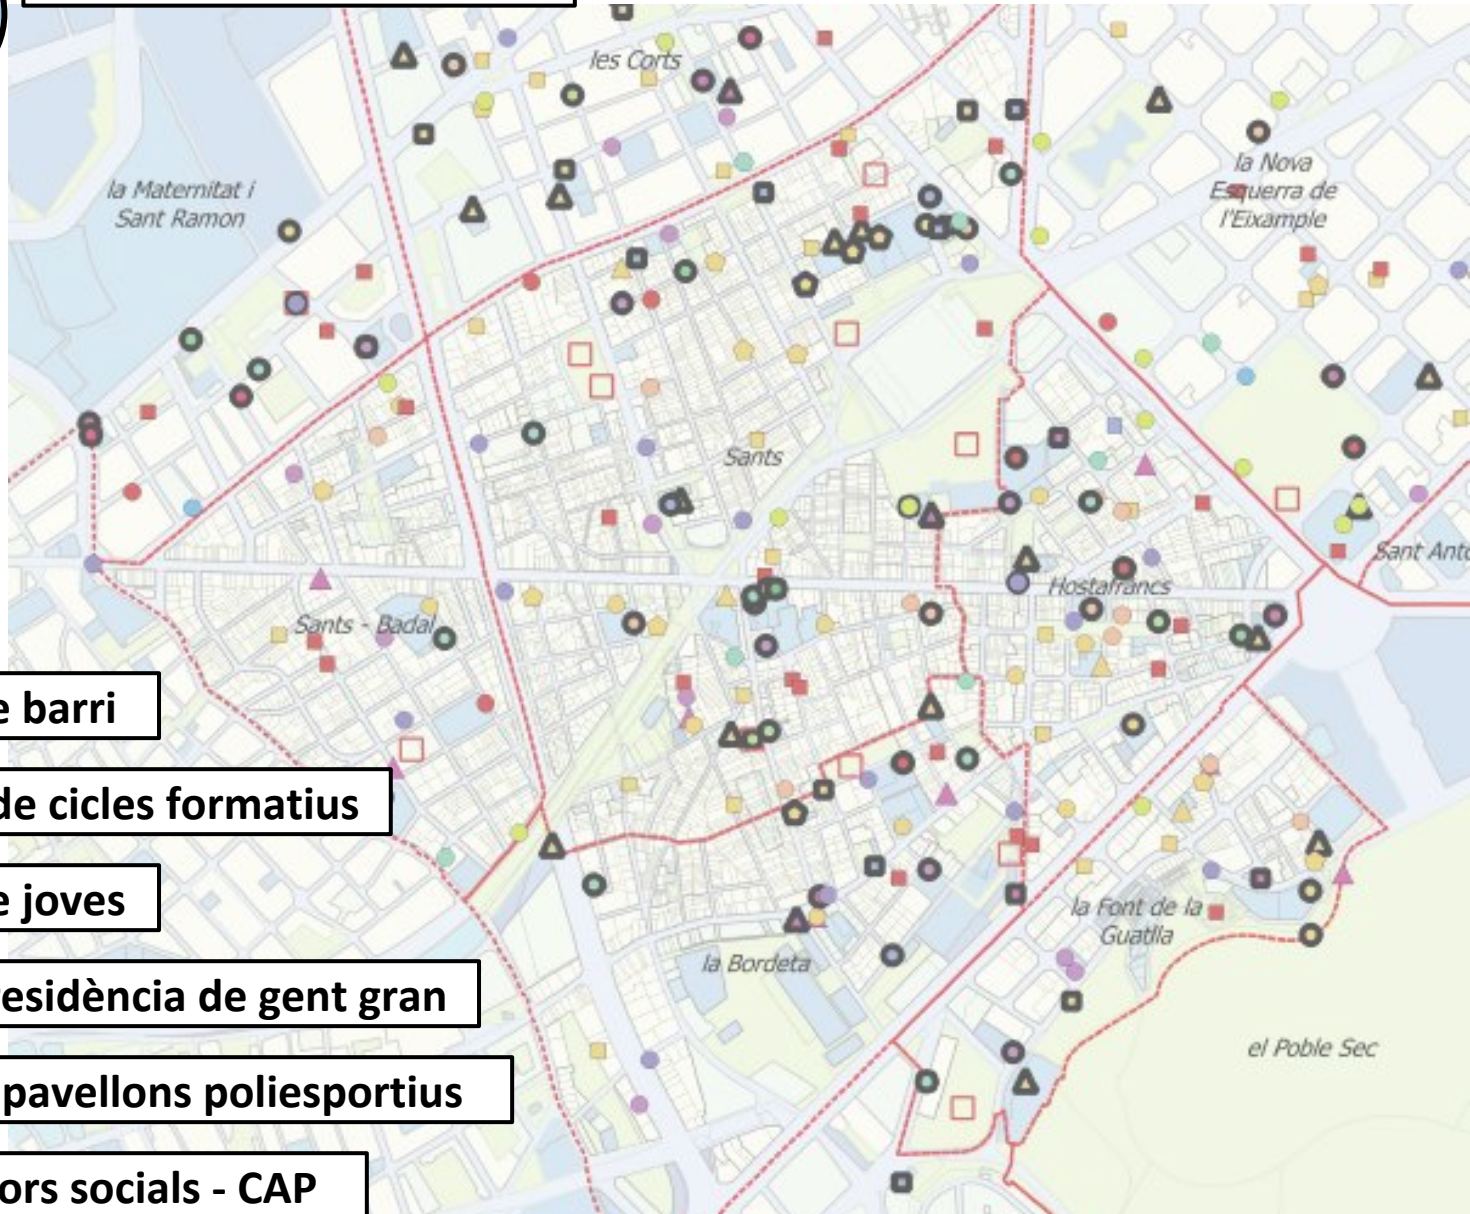

EQUIPAMENTS EXISTENTS

casal de barri

places de cicles formatius

casal de joves

casal i residència de gent gran

pistes i pavellons poliesportius

educadors socials - CAP

PLA D'EQUIPAMENTS DE LA ZONA CENTRE DE SANTS-MONTJUÏC
Hostafrancs, Sants, Sants- Badal, la Bordeta i la Font de la Guatlla

Districte de
Sants-Montjuïc

Ajuntament de
Barcelona