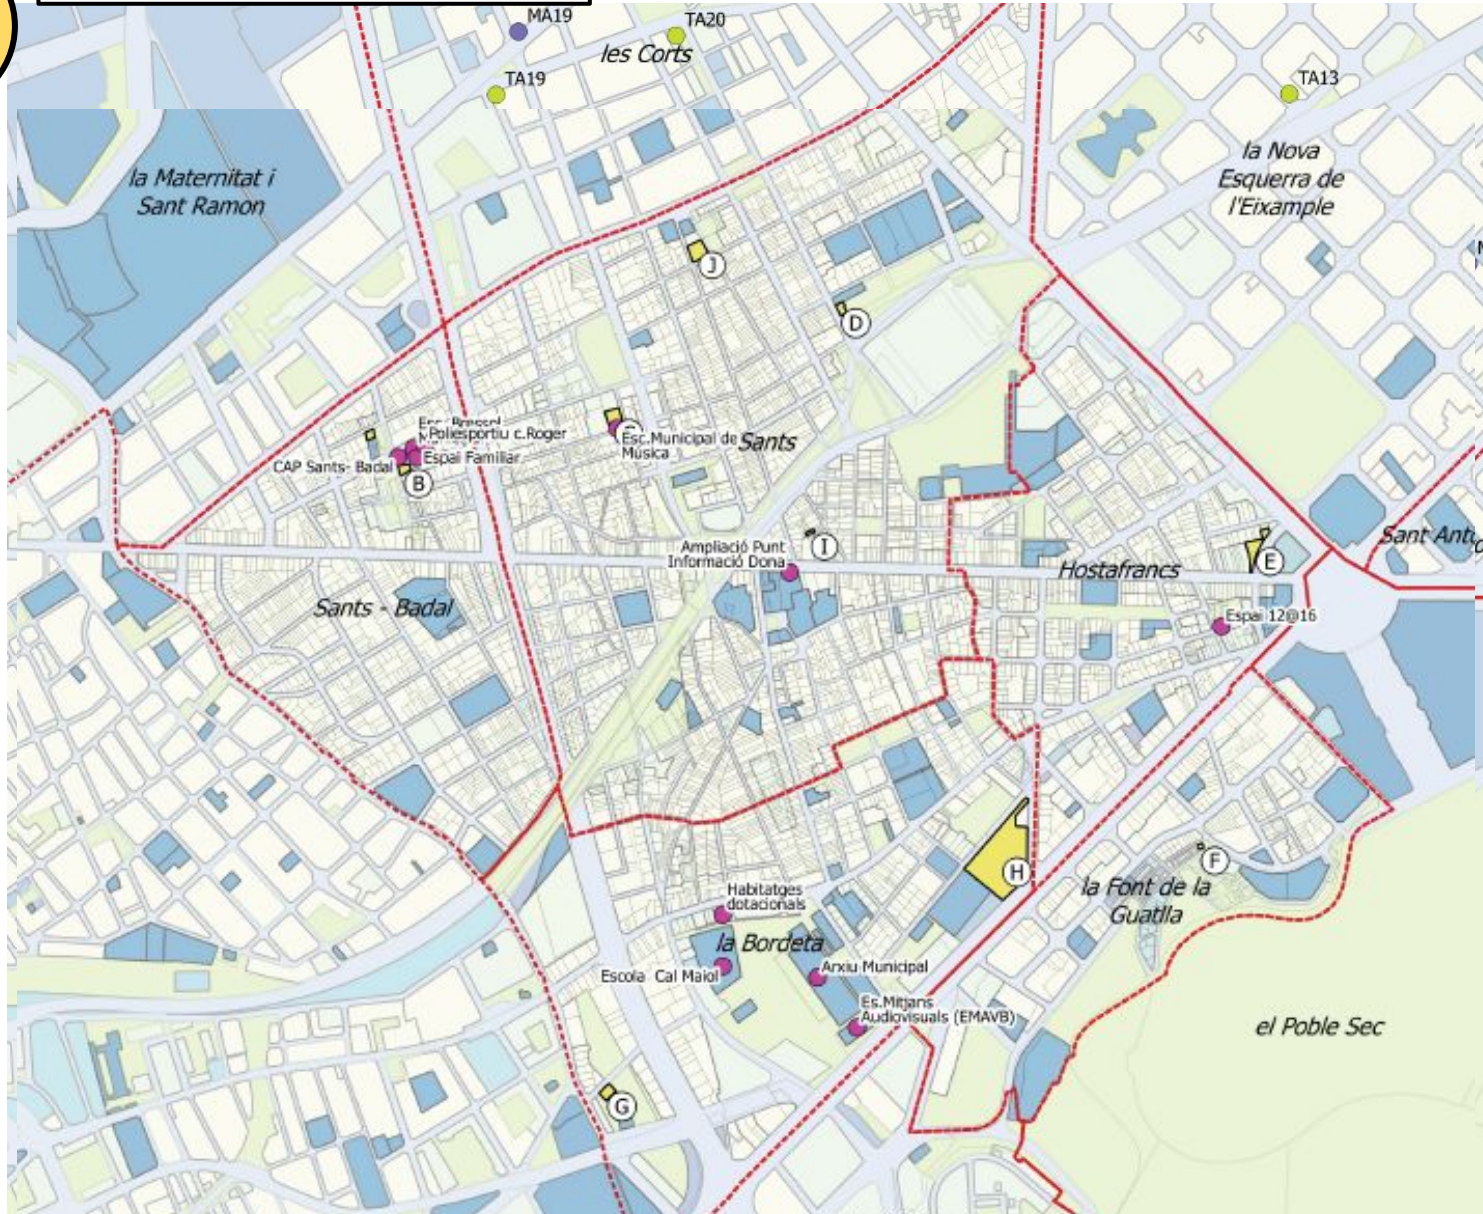

# EQUIPAMENTS EN PROJECTE

**PLA D'EQUIPAMENTS DE LA ZONA CENTRE DE SANTS-MONTJUÏC**  
Hostafrancs, Sants, Sants- Badal, la Bordeta i la Font de la Guatlla

Districte de  
Sants-Montjuïc

Ajuntament de  
Barcelona