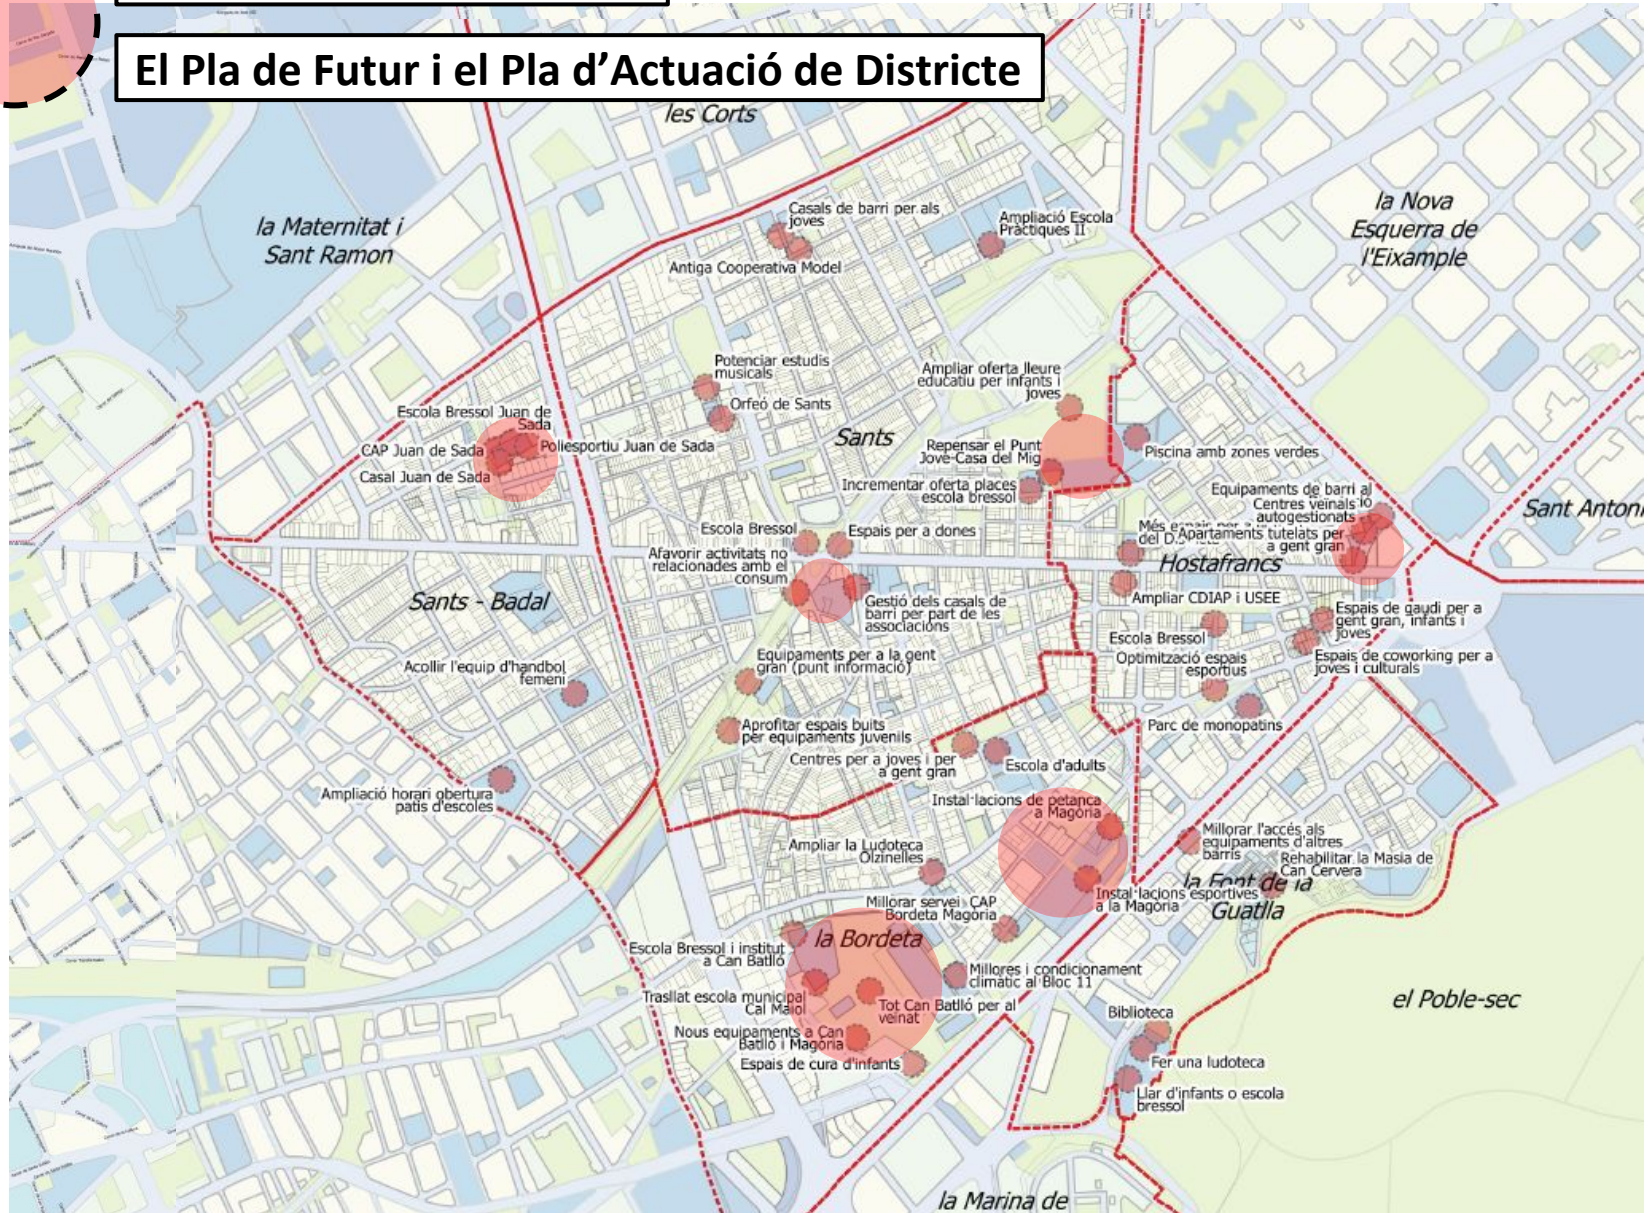

DEMANDES I REIVINDICACIONS

El Pla de Futur i el Pla d'Actuació de Districte

PLA D'EQUIPAMENTS DE LA ZONA CENTRE DE SANTS-MONTJUÏC
Hostafrancs, Sants, Sants- Badal, la Bordeta i la Font de la Guatlà

Districte de
Sants-Montjuïc

Ajuntament de
Barcelona