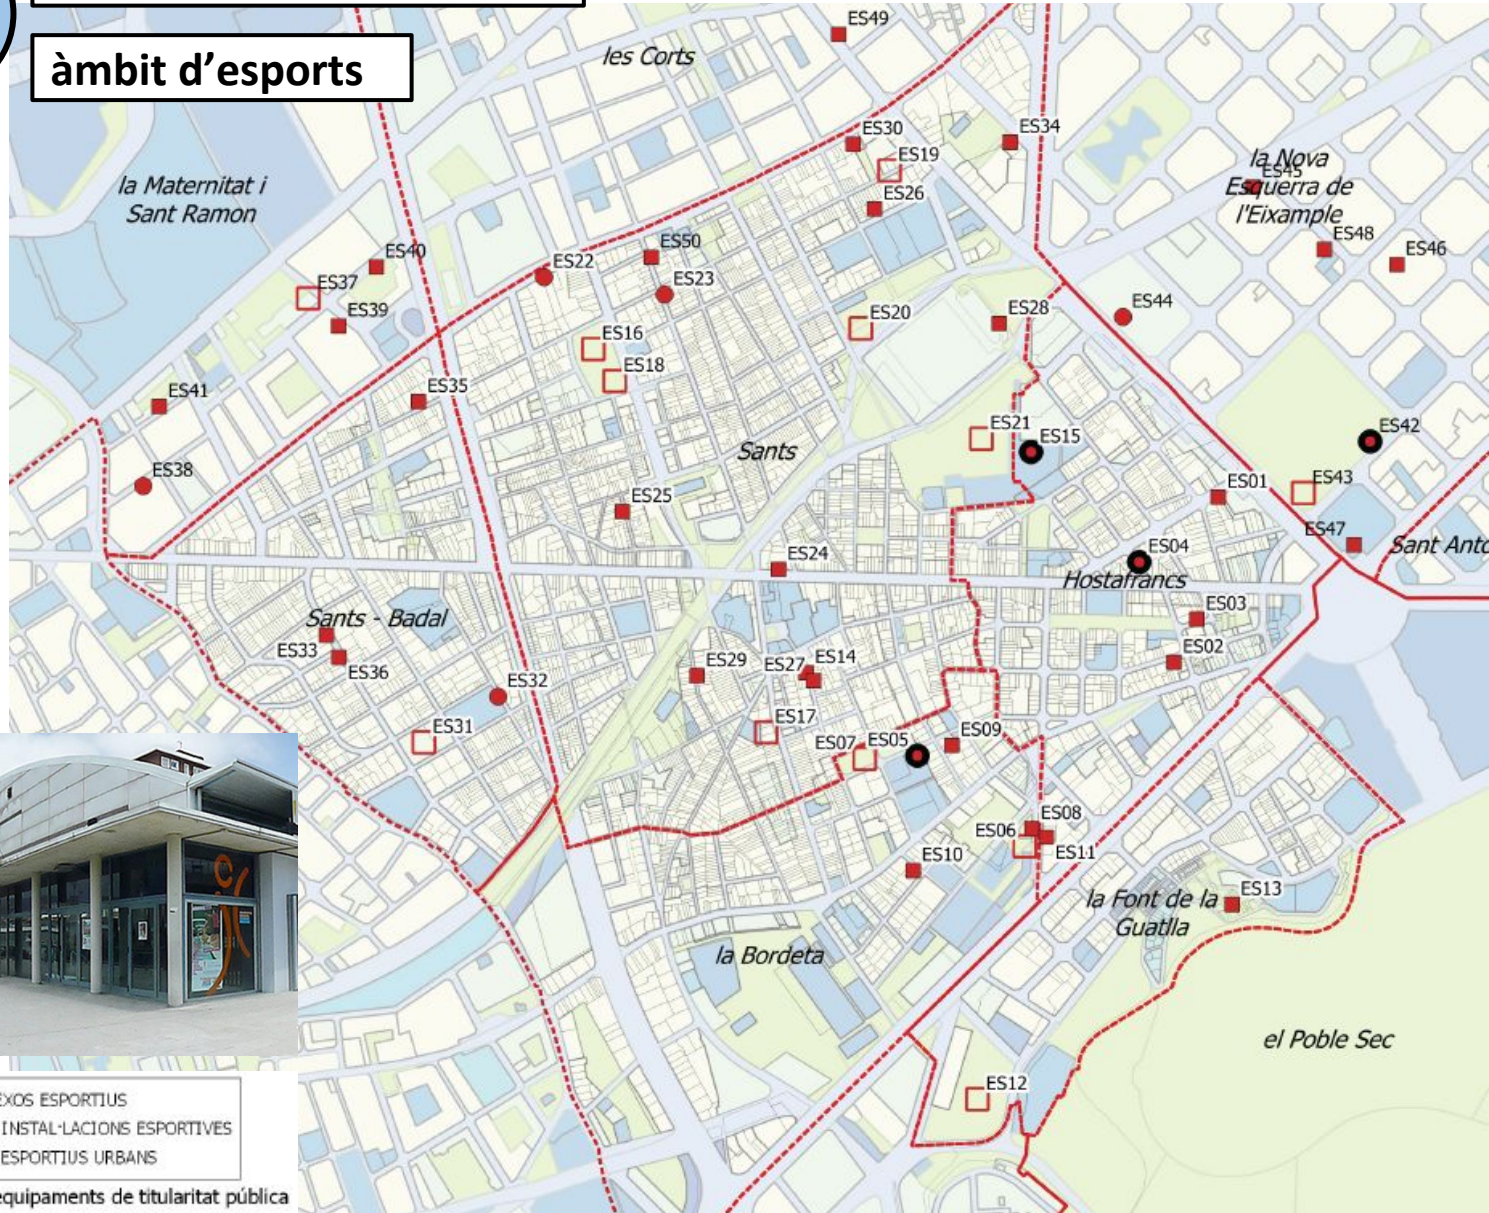

EQUIPAMENTS EXISTENTS

àmbit d'esports