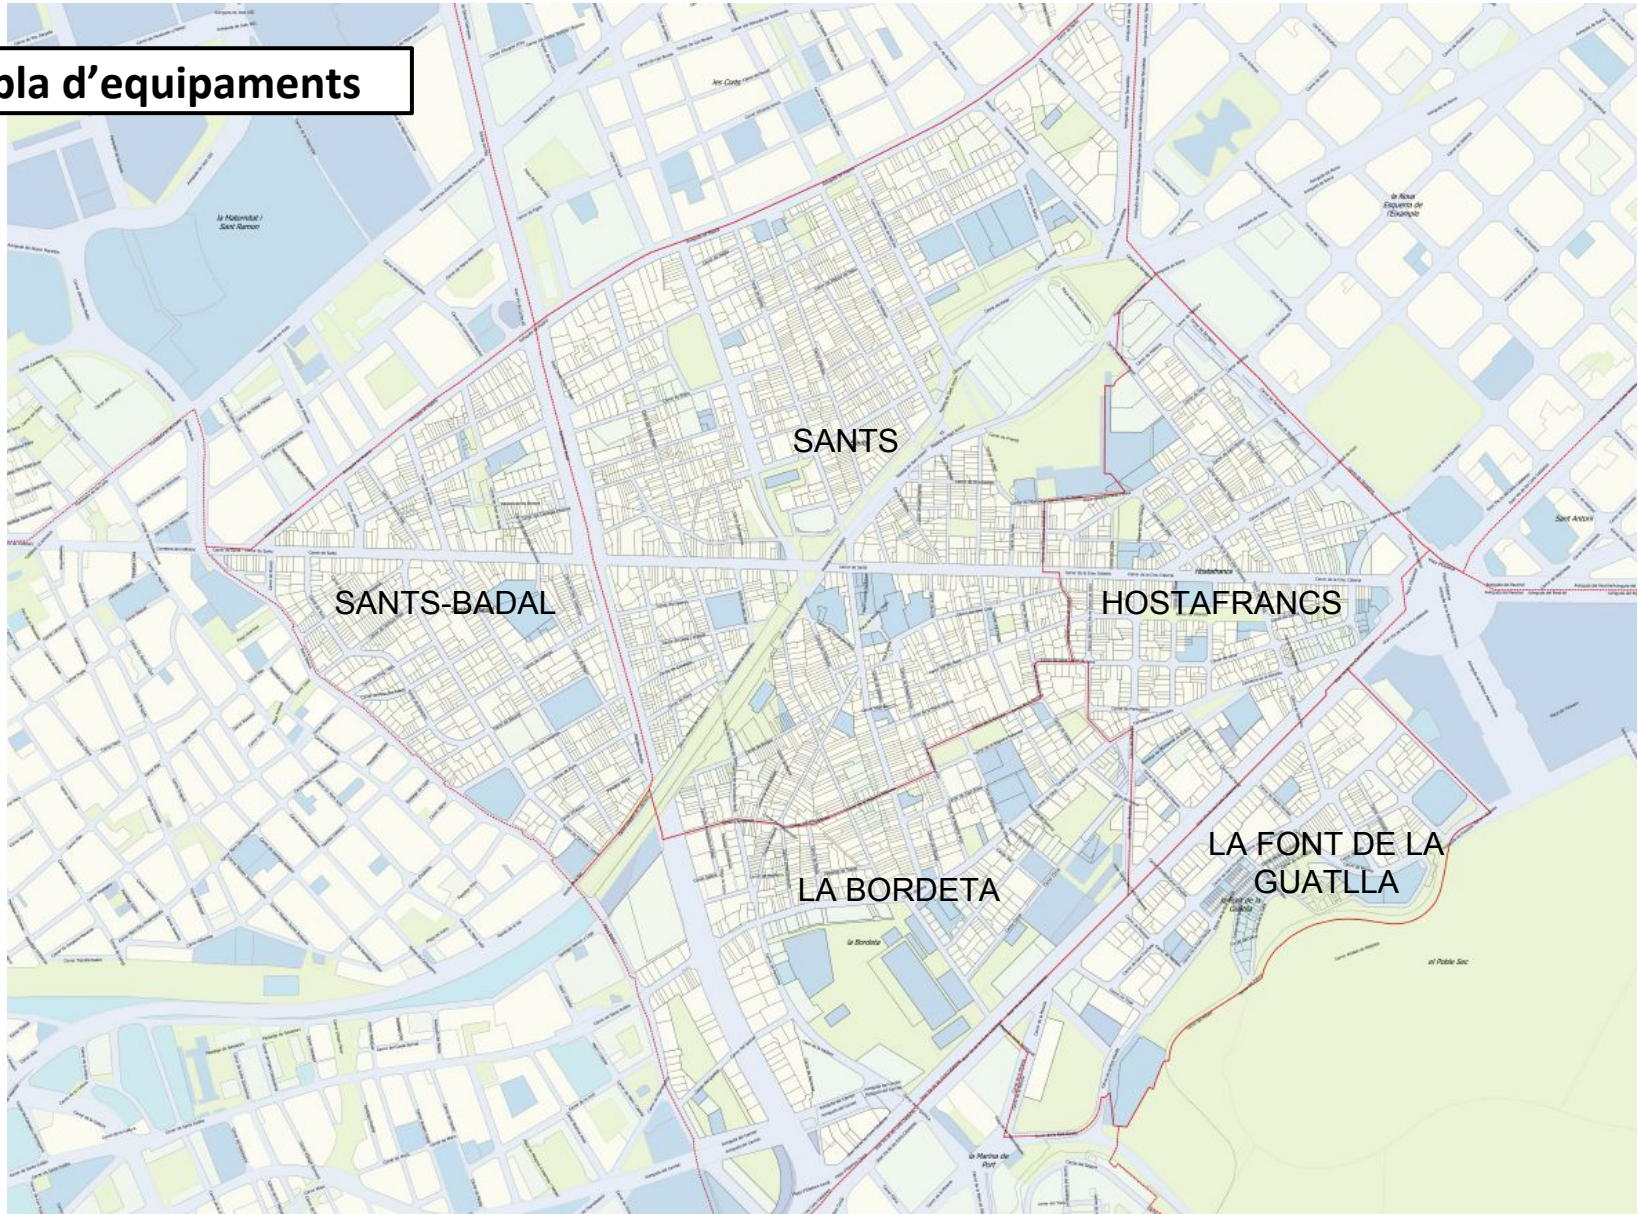

part 1: en què consisteix el projecte

el pla d'equipaments

PLA D'EQUIPAMENTS DE LA ZONA CENTRE DE SANTS-MONTJUÏC
Hostafrancs, Sants, Sants- Badal, la Bordeta i la Font de la Guatlle

Districte de
Sants-Montjuïc

Ajuntament de
Barcelona