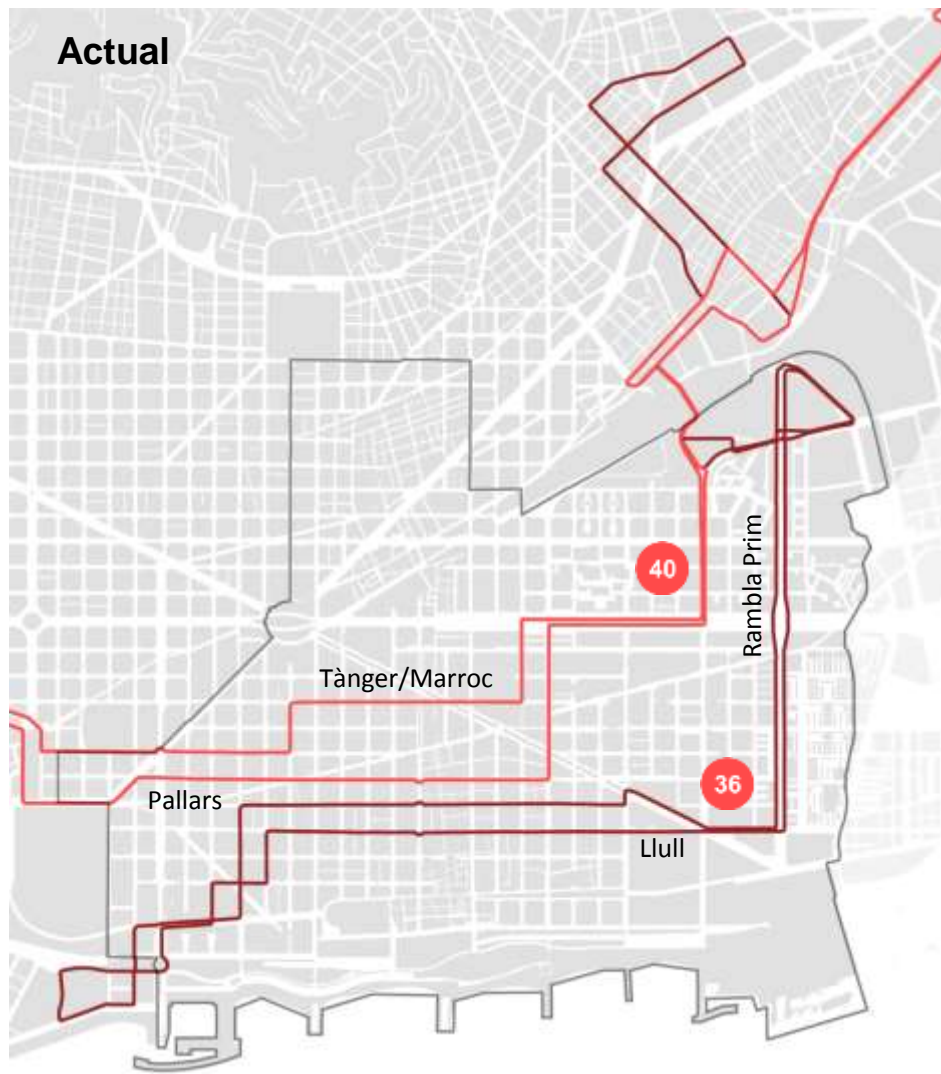

## Actual

**50 TRINITAT NOVA / COLLBLANC**  
**51 CIUTAT MERIDIANA / PLA DE PALAU**

## Proposta

**D50 CUTAT MERIDIANA / PLAÇA DE CATALUNYA**  
**V19 PLAÇA ALFONSO COMÍN / BARCELONETA**

## Proposta

**36 PASSEIG MARÍTIM / CAN DRAGÓ**  
**40 URQUINAONA / TRINITAT VELLA**

**H14 OLÍMPIC DE BADALONA / PARAL·LEL**  
**H16 FÒRUM / PASSEIG DE ZONA FRANCA**  
**V27 PASSEIG MARÍTIM / CANYELLES**  
**V31 POBLENOU / TRINITAT NOVA**

## Proposta

H12 BESÒS VERNEDA / GORNAL  
H14 SANT ADRIÀ / PARAL·LEL  
H16 CAMPUS BESÒS / PG ZONA FRANCA

B20 PLAÇA DE CATALUNYA / SANTA COLOMA  
B25 PLAÇA DE CATALUNYA / BARRI POMAR

**Moltes gràcies**