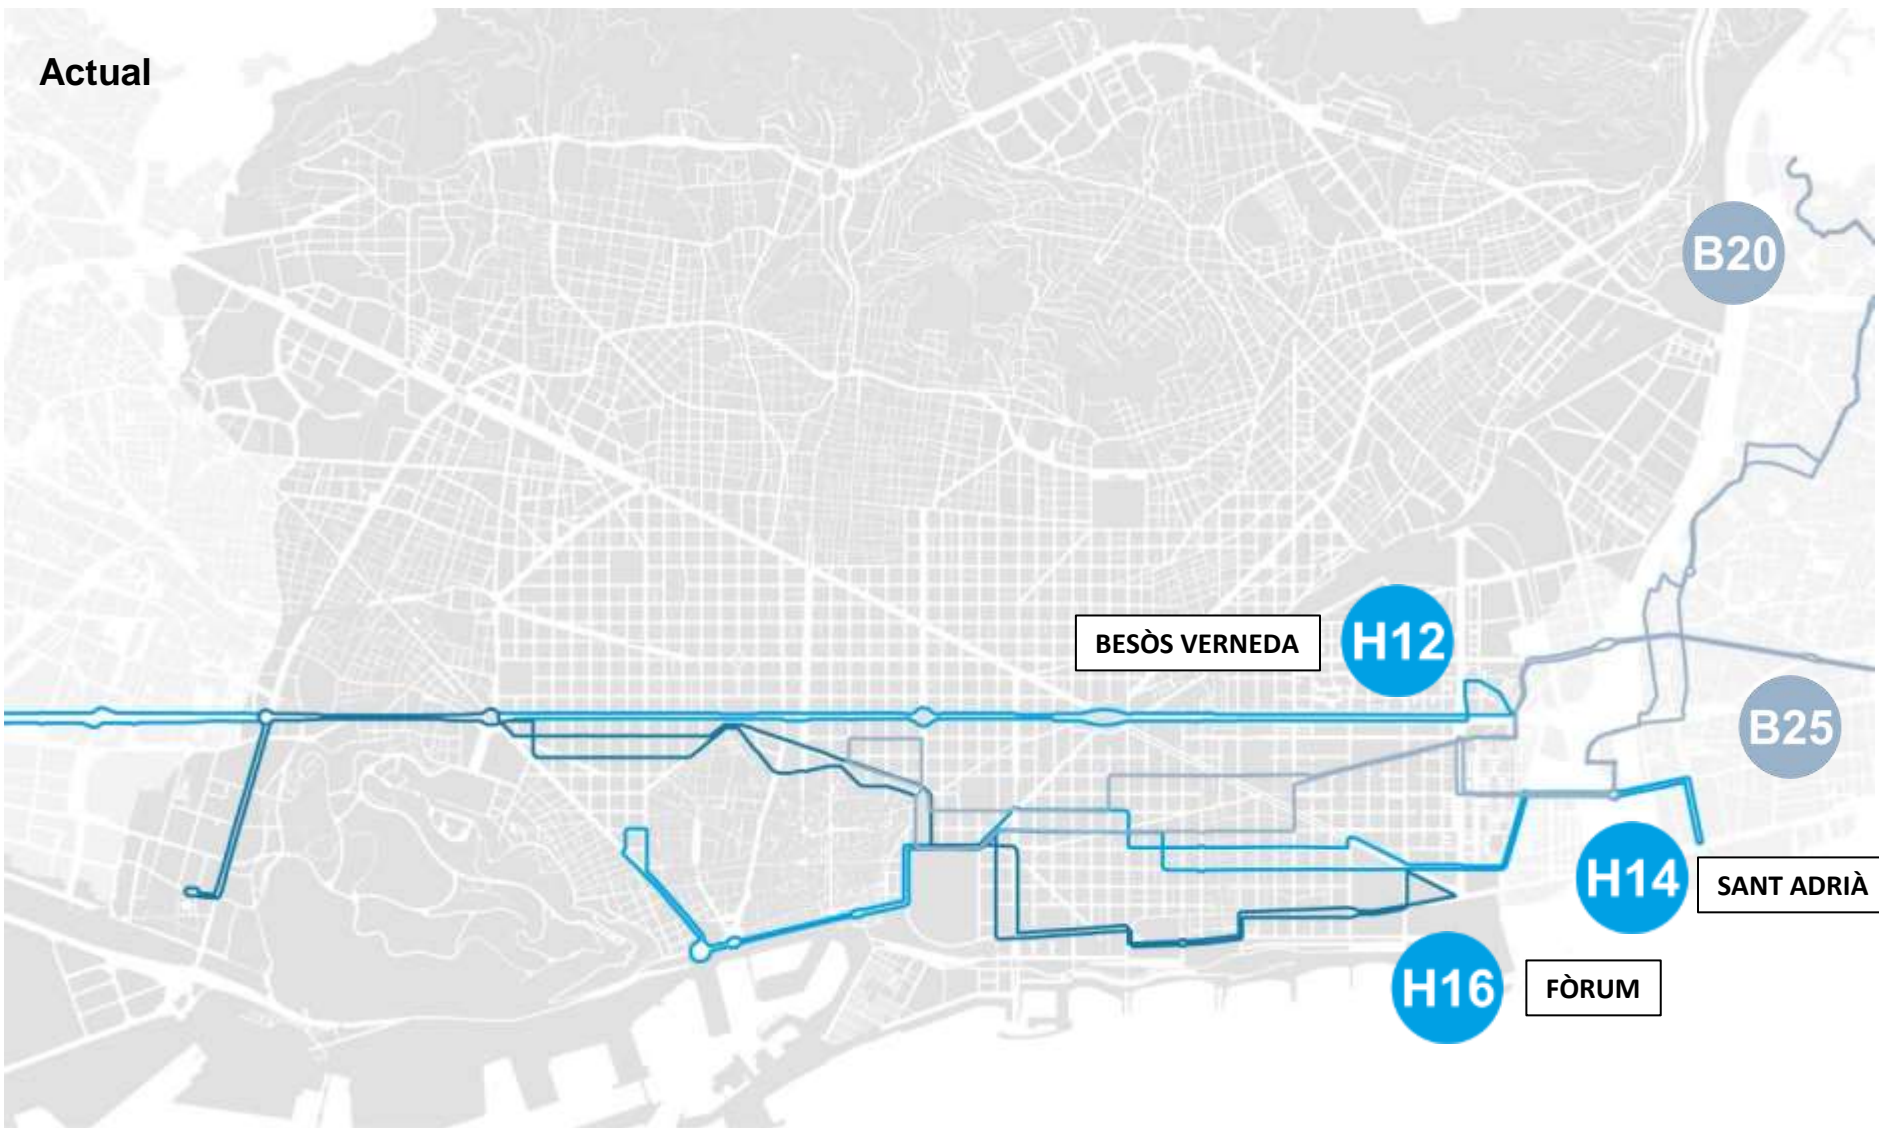

Actual

Proposta

**92 PASSEIG MARÍTIM / AVINGUDA TIBIDABO**

**V21 PASSEIG MARÍTIM / MUNDET**

**V19 BARCELONETA / PLAÇA ALFONSO COMÍN**

**V21 PASSEIG MARÍTIM / MUNDET**

**V23 PASSEIG MARÍTIM / MONTBAU**

Actual

26 POBLENOU / BARRI DEL CONGRÉS

Proposta

V29 MAR BELLA / ROQUETES

H16 FÒRUM / PASSEIG DE ZONA FRANCA

Actual

Proposta

**B20** PLAÇA DE CATALUNYA / SANTA COLOMA

**B25** PLAÇA DE CATALUNYA / BARRI POMAR

**B20** PLAÇA DE CATALUNYA / SANTA COLOMA

**B25** PLAÇA DE CATALUNYA / BARRI POMAR

Actual

H12 BESÒS VERNEDA / GORNAL  
H14 SANT ADRIÀ / PARAL·LEL  
H16 FÒRUM / PG ZONA FRANCA

B20 PLAÇA DE CATALUNYA / SANTA COLOMA  
B25 PLAÇA DE CATALUNYA / BARRI POMAR

## Proposta

H12 BESÒS VERNEDA / GORNAL  
H14 SANT ADRIÀ / PARAL·LEL  
H16 CAMPUS BESÒS / PG ZONA FRANCA

B20 PLAÇA DE CATALUNYA / SANTA COLOMA  
B25 PLAÇA DE CATALUNYA / BARRI POMAR

**Moltes gràcies**