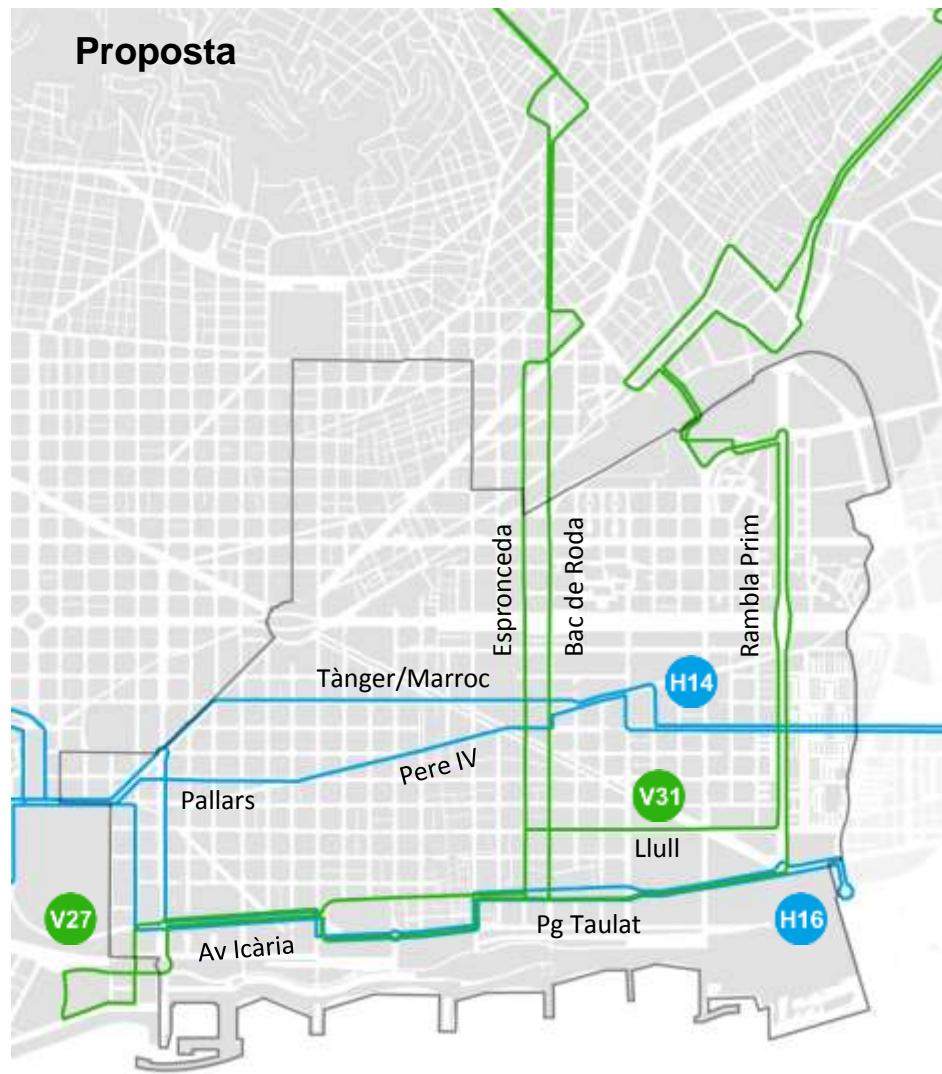

## Proposta

**D50 CUTAT MERIDIANA / PLAÇA DE CATALUNYA**  
**V19 PLAÇA ALFONSO COMÍN / BARCELONETA**

## Proposta

**36 PASSEIG MARÍTIM / CAN DRAGÓ**  
**40 URQUINAONA / TRINITAT VELLA**

**H14 OLÍMPIC DE BADALONA / PARAL·LEL**  
**H16 FÒRUM / PASSEIG DE ZONA FRANCA**  
**V27 PASSEIG MARÍTIM / CANYELLES**  
**V31 POBLENOU / TRINITAT NOVA**