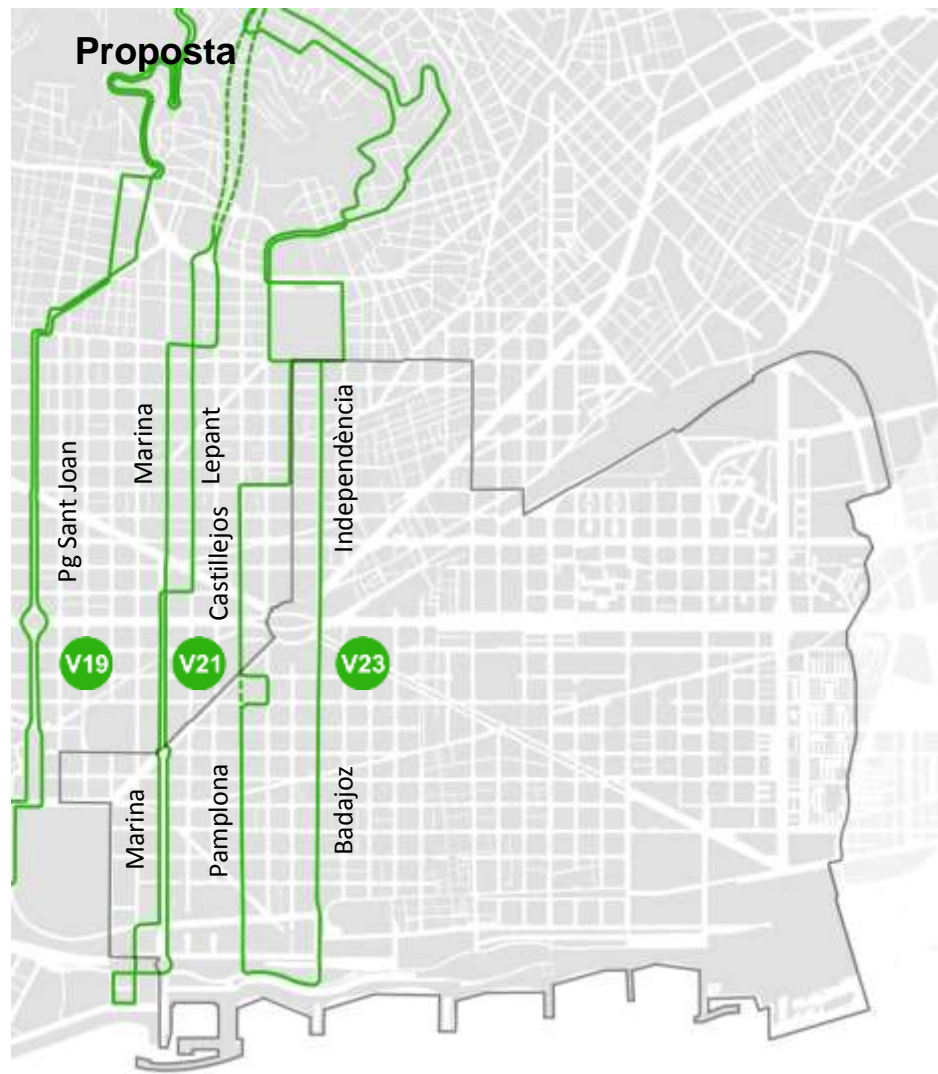

## Proposta

**36 PASSEIG MARÍTIM / CAN DRAGÓ**  
**40 URQUINAONA / TRINITAT VELLA**

**H14 OLÍMPIC DE BADALONA / PARAL·LEL**  
**H16 FÒRUM / PASSEIG DE ZONA FRANCA**  
**V27 PASSEIG MARÍTIM / CANYELLES**  
**V31 POBLENOU / TRINITAT NOVA**

## Proposta

**42 SANTA COLOMA / PLAÇA DE CATALUNYA**  
**60 BESÒS VERNEDA / AVINGUDA ESPLUGUES**  
**143 LA PAU / SANT ADRIÀ**

**42 ARC DE SANT ADRIÀ / PLAÇA DE CATALUNYA**  
**V31 POBLENOU / TRINITAT NOVA**  
**V33 FÒRUM / SANTA COLOM**

Actual

Proposta

**92 PASSEIG MARÍTIM / AVINGUDA TIBIDABO**

**V21 PASSEIG MARÍTIM / MUNDET**

**V19 BARCELONETA / PLAÇA ALFONSO COMÍN**

**V21 PASSEIG MARÍTIM / MUNDET**

**V23 PASSEIG MARÍTIM / MONTBAU**

Actual

26 POBLENOU / BARRI DEL CONGRÉS

Proposta

V29 MAR BELLA / ROQUETES

H16 FÒRUM / PASSEIG DE ZONA FRANCA

Actual

Proposta

**B20** PLAÇA DE CATALUNYA / SANTA COLOMA

**B25** PLAÇA DE CATALUNYA / BARRI POMAR