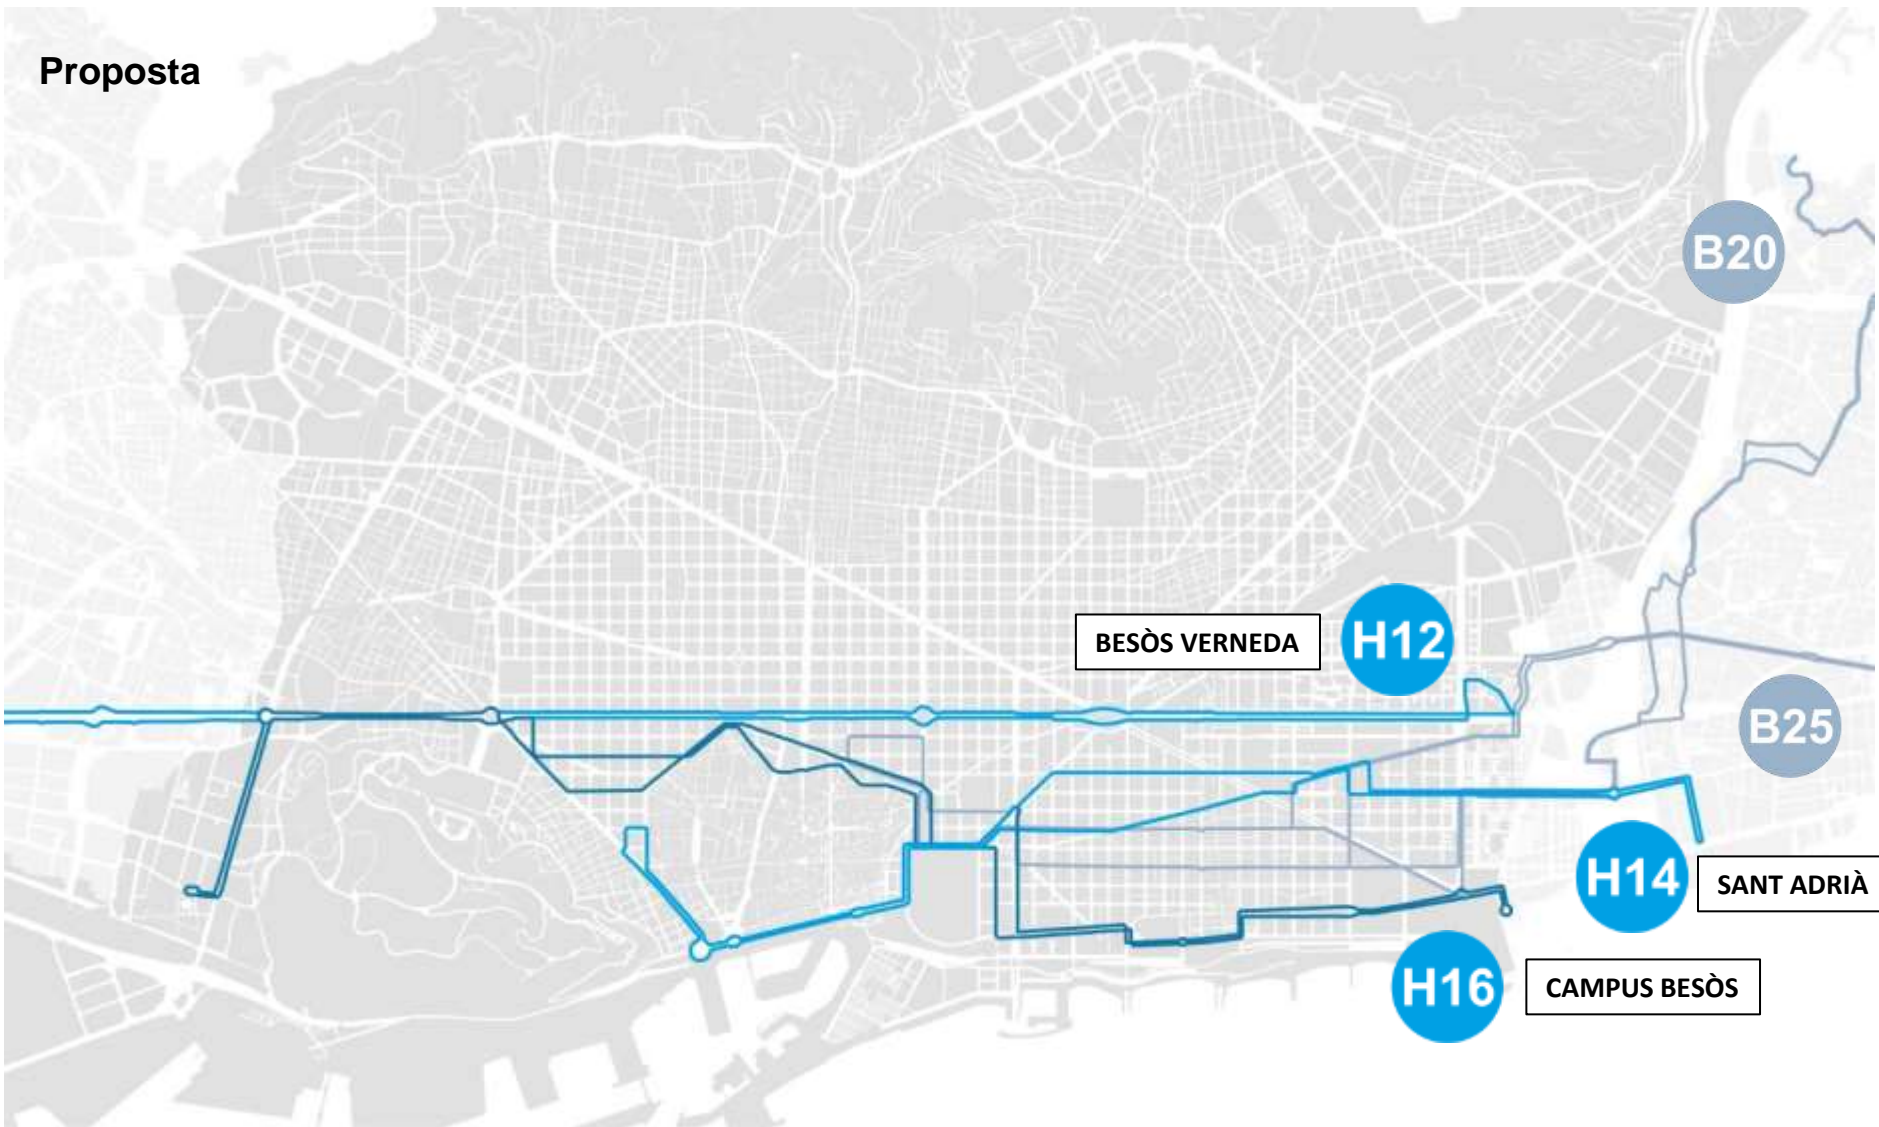

Actual

Proposta

**92 PASSEIG MARÍTIM / AVINGUDA TIBIDABO**

**V21 PASSEIG MARÍTIM / MUNDET**

**V19 BARCELONETA / PLAÇA ALFONSO COMÍN**

**V21 PASSEIG MARÍTIM / MUNDET**

**V23 PASSEIG MARÍTIM / MONTBAU**

Actual

26 POBLENOU / BARRI DEL CONGRÉS

Proposta

V29 MAR BELLA / ROQUETES

H16 FÒRUM / PASSEIG DE ZONA FRANCA

Actual

Proposta

**B20** PLAÇA DE CATALUNYA / SANTA COLOMA

**B25** PLAÇA DE CATALUNYA / BARRI POMAR

**B20** PLAÇA DE CATALUNYA / SANTA COLOMA

**B25** PLAÇA DE CATALUNYA / BARRI POMAR

Actual

H12 BESÒS VERNEDA / GORNAL  
H14 SANT ADRIÀ / PARAL·LEL  
H16 FÒRUM / PG ZONA FRANCA

B20 PLAÇA DE CATALUNYA / SANTA COLOMA  
B25 PLAÇA DE CATALUNYA / BARRI POMAR

## Proposta

H12 BESÒS VERNEDA / GORNAL  
H14 SANT ADRIÀ / PARAL·LEL  
H16 CAMPUS BESÒS / PG ZONA FRANCA

B20 PLAÇA DE CATALUNYA / SANTA COLOMA  
B25 PLAÇA DE CATALUNYA / BARRI POMAR

**Moltes gràcies**