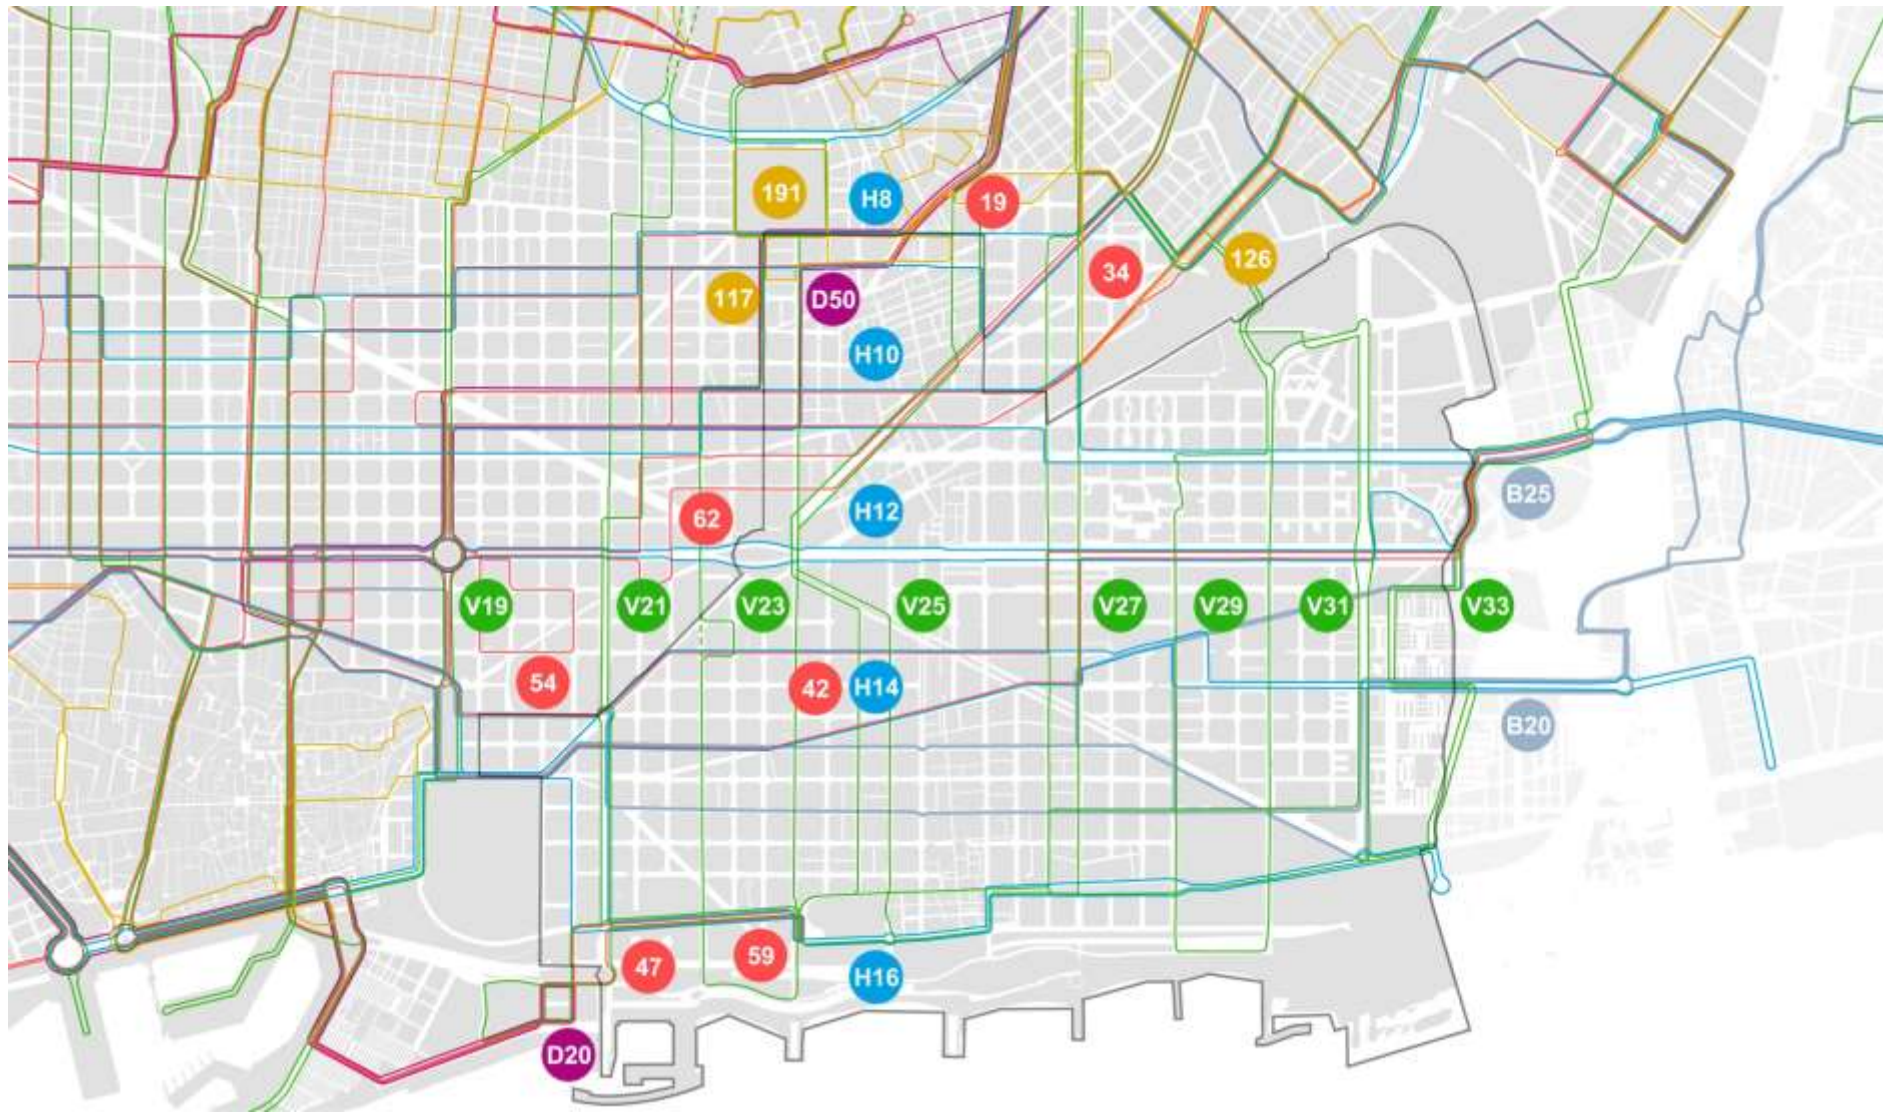

NX Bus FASE V SANT MARTÍ | NXB + Convencionals + Bus Barri – Proposta