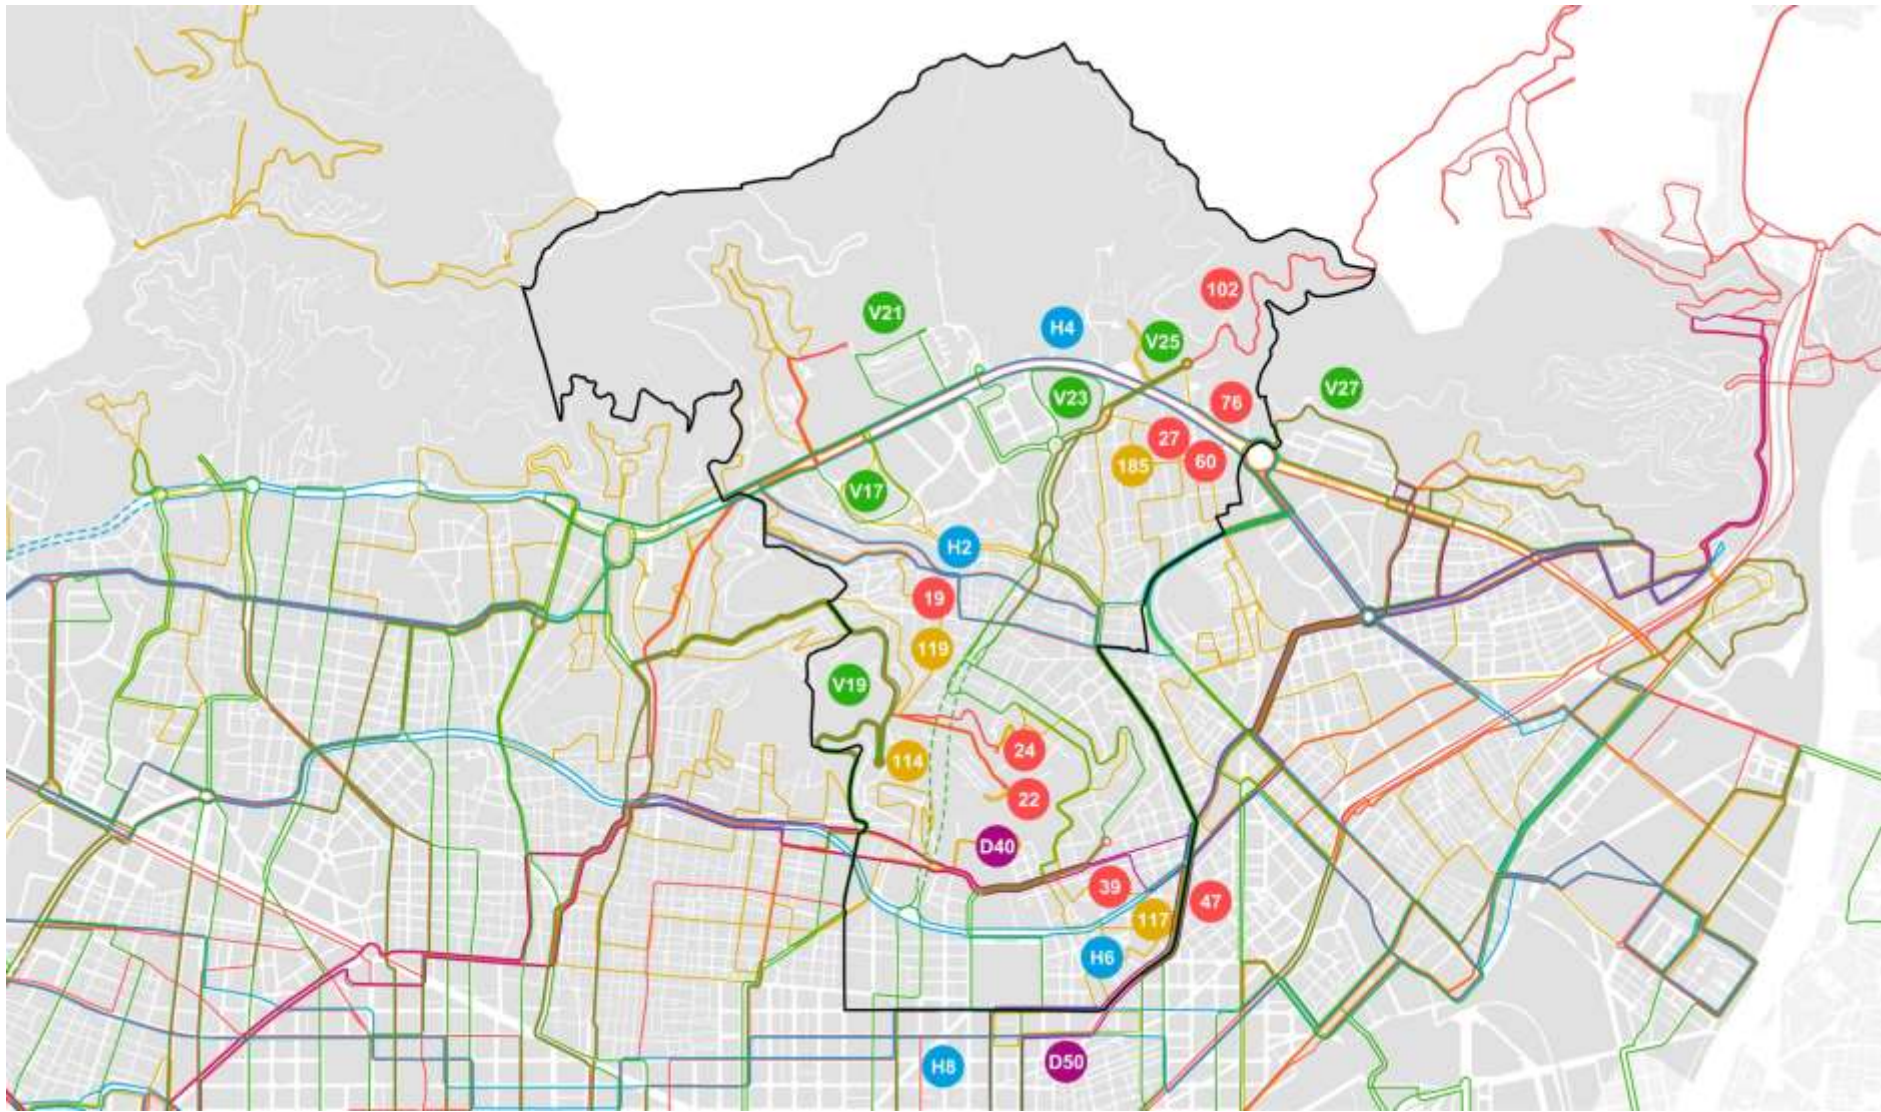

XARXA BUS

Gener de 2017

NX Bus Horta - Guinardó | NXB + Convencionals + Bus Barri – Proposta

Actual

92 PG MARÍTIM / AV. TIBIDABO

Proposta

V19 BARCELONETA / PL. ALFONSO COMÍN
V23 NOVA ICÀRIA / MUNDET

Actual

Actual

39 BARCELONETA / HORTA

Proposta

V23 NOVA ICÀRIA / MUNETET

39 PL.URQUINAONA / PL. CATALANA

Actual

Proposta

39 HORTA / BARCELONETA
55 PARC MONTJUÏC / PL. CATALUNYA

D40 PL. ESPANYA / CANYELLES
V19 BARCELONETA / PL ALFONSO COMÍN
39 PLAÇA URQUINAONA / PLAÇA CATALANA

Actual

Proposta

V17 PORT VELL / CARMEL
V15 BARCELONETA / VALL D'HEBRON

V17 PORT VELL / VALL D'HEBRON
V15 / V19 BARCELONETA / PL ALFONSO COMÍN
22 PL. CATALUNYA / CARMEL

Actual

V17 PORT VELL /CARMEL
60 BESÒS-VERNEDA / AV. ESPLUGUES

Proposta

V17 PORT VELL /VALL D'HEBRON (COMÍN)
H2 AV. ESPLUGUES / TRINITAT NOVA
60 BON PASTOR / VALL D'HEBRON

Moltes gràcies