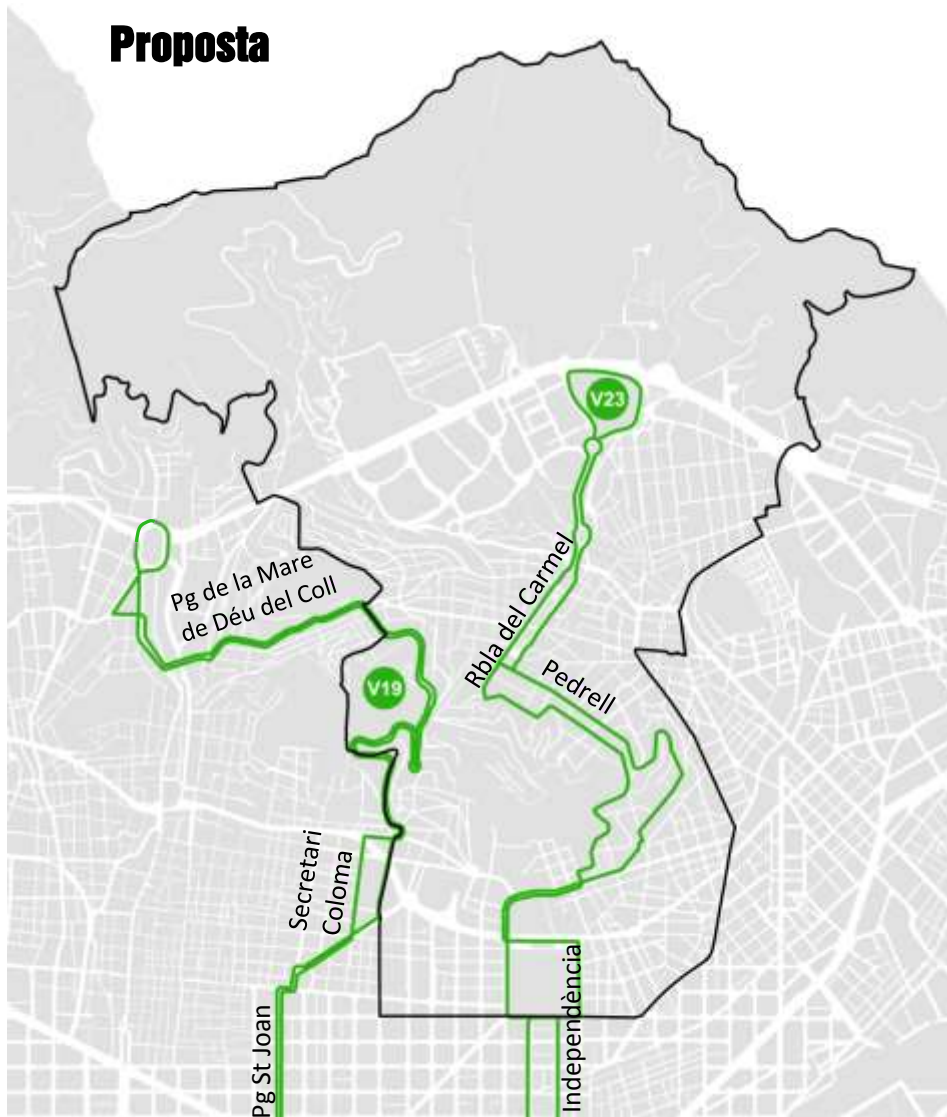

XARXA BUS

Gener de 2017

NX Bus Horta - Guinardó | NXB + Convencionals + Bus Barri – Proposta

Actual

92 PG MARÍTIM / AV. TIBIDABO

Proposta

V19 BARCELONETA / PL. ALFONSO COMÍN
V23 NOVA ICÀRIA / MUNDET

Actual

Actual

39 BARCELONETA / HORTA

Proposta

V23 NOVA ICÀRIA / MUNETET

39 PL.URQUINAONA / PL. CATALANA

Actual

Proposta

39 HORTA / BARCELONETA
55 PARC MONTJUÏC / PL. CATALUNYA

D40 PL. ESPANYA / CANYELLES
V19 BARCELONETA / PL ALFONSO COMÍN
39 PLAÇA URQUINAONA / PLAÇA CATALANA

Actual

Proposta

V17 PORT VELL / CARMEL
V15 BARCELONETA / VALL D'HEBRON

V17 PORT VELL / VALL D'HEBRON
V15 / V19 BARCELONETA / PL ALFONSO COMÍN
22 PL. CATALUNYA / CARMEL

Actual

V17 PORT VELL /CARMEL
60 BESÒS-VERNEDA / AV. ESPLUGUES

Proposta

V17 PORT VELL /VALL D'HEBRON (COMÍN)
H2 AV. ESPLUGUES / TRINITAT NOVA
60 BON PASTOR / VALL D'HEBRON

Moltes gràcies