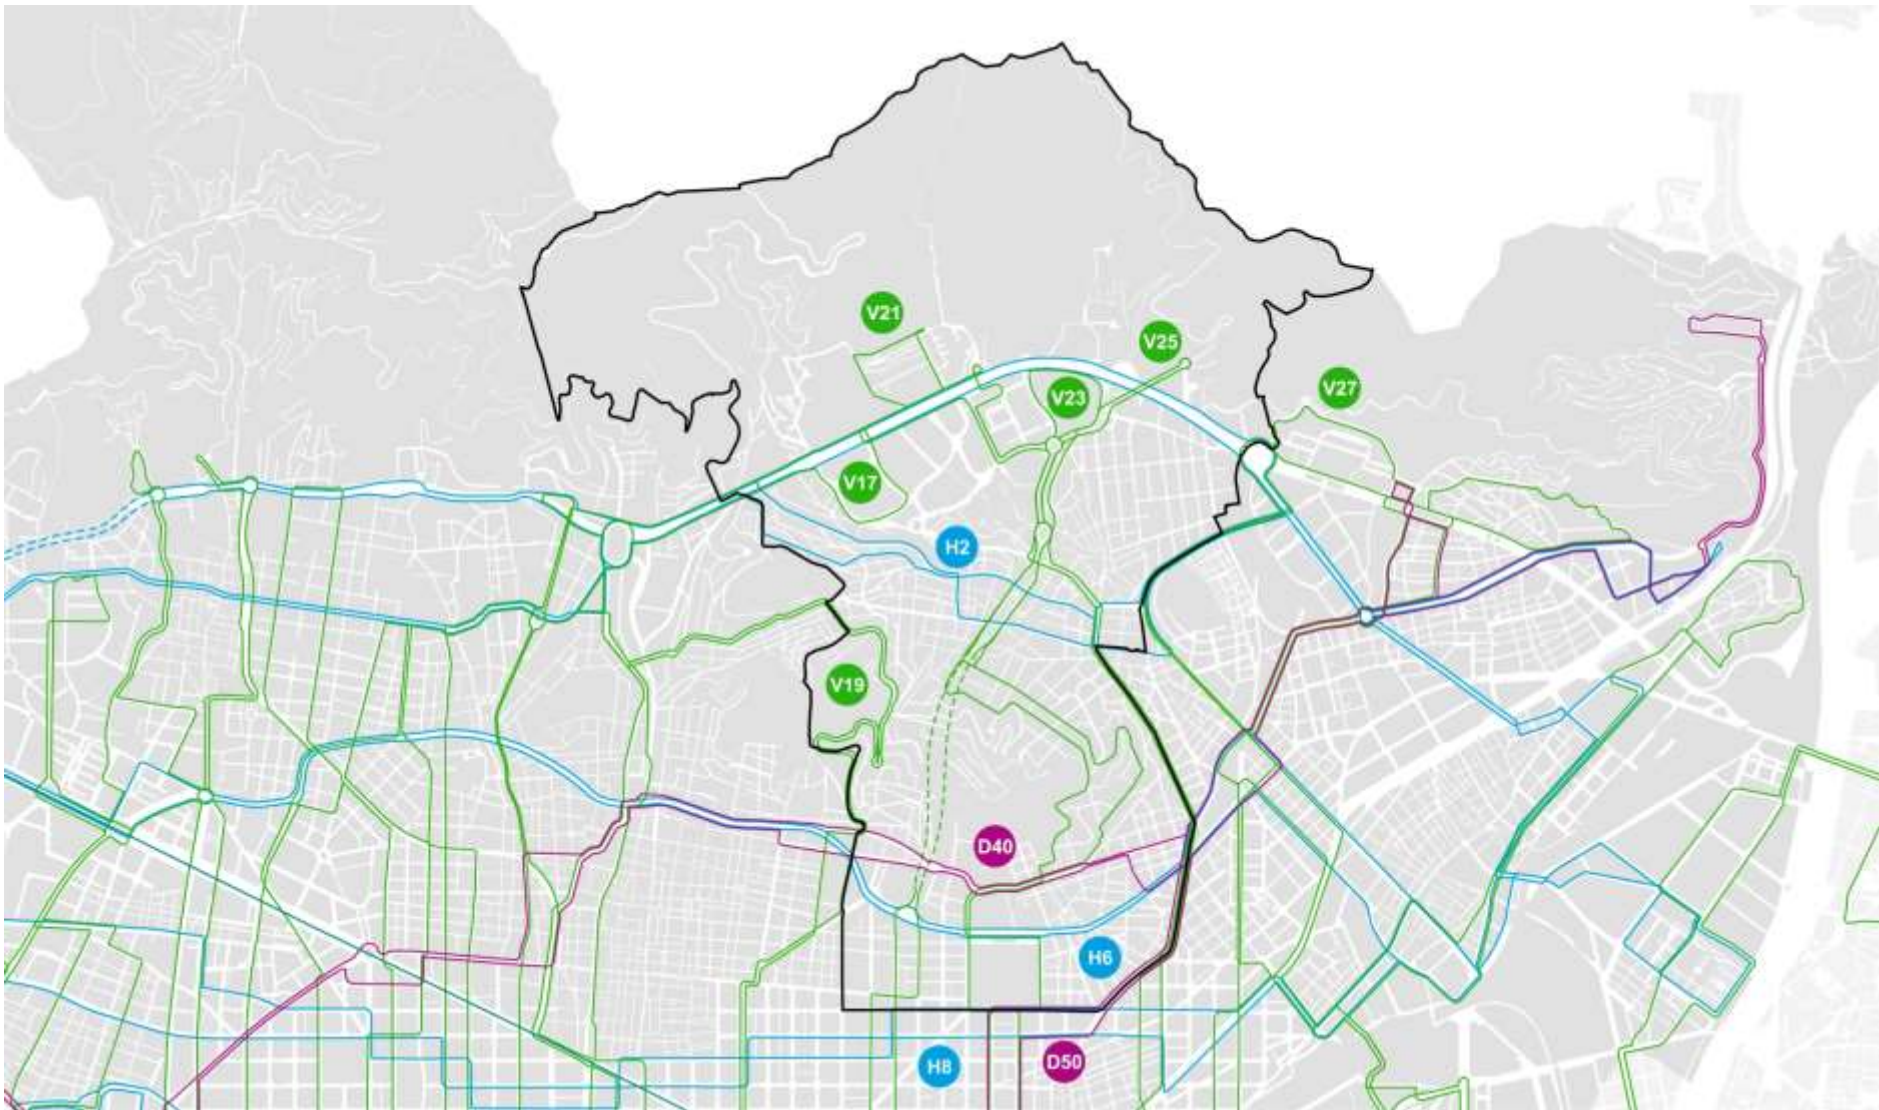

XARXA BUS

Gener de 2017

NX Bus Horta - Guinardó | NXB + Convencionals + Bus Barri – Proposta

Actual

92 PG MARÍTIM / AV. TIBIDABO

Proposta

V19 BARCELONETA / PL. ALFONSO COMÍN
V23 NOVA ICÀRIA / MUNDET

Actual

Actual

39 BARCELONETA / HORTA

Proposta

V23 NOVA ICÀRIA / MUNETET

39 PL.URQUINAONA / PL. CATALANA

Actual

Proposta

39 HORTA / BARCELONETA
55 PARC MONTJUÏC / PL. CATALUNYA

D40 PL. ESPANYA / CANYELLES
V19 BARCELONETA / PL ALFONSO COMÍN
39 PLAÇA URQUINAONA / PLAÇA CATALANA

Actual

Proposta

V17 PORT VELL / CARMEL
V15 BARCELONETA / VALL D'HEBRON

V17 PORT VELL / VALL D'HEBRON
V15 / V19 BARCELONETA / PL ALFONSO COMÍN
22 PL. CATALUNYA / CARMEL

Actual

V17 PORT VELL /CARMEL
60 BESÒS-VERNEDA / AV. ESPLUGUES

Proposta

V17 PORT VELL /VALL D'HEBRON (COMÍN)
H2 AV. ESPLUGUES / TRINITAT NOVA
60 BON PASTOR / VALL D'HEBRON

Moltes gràcies