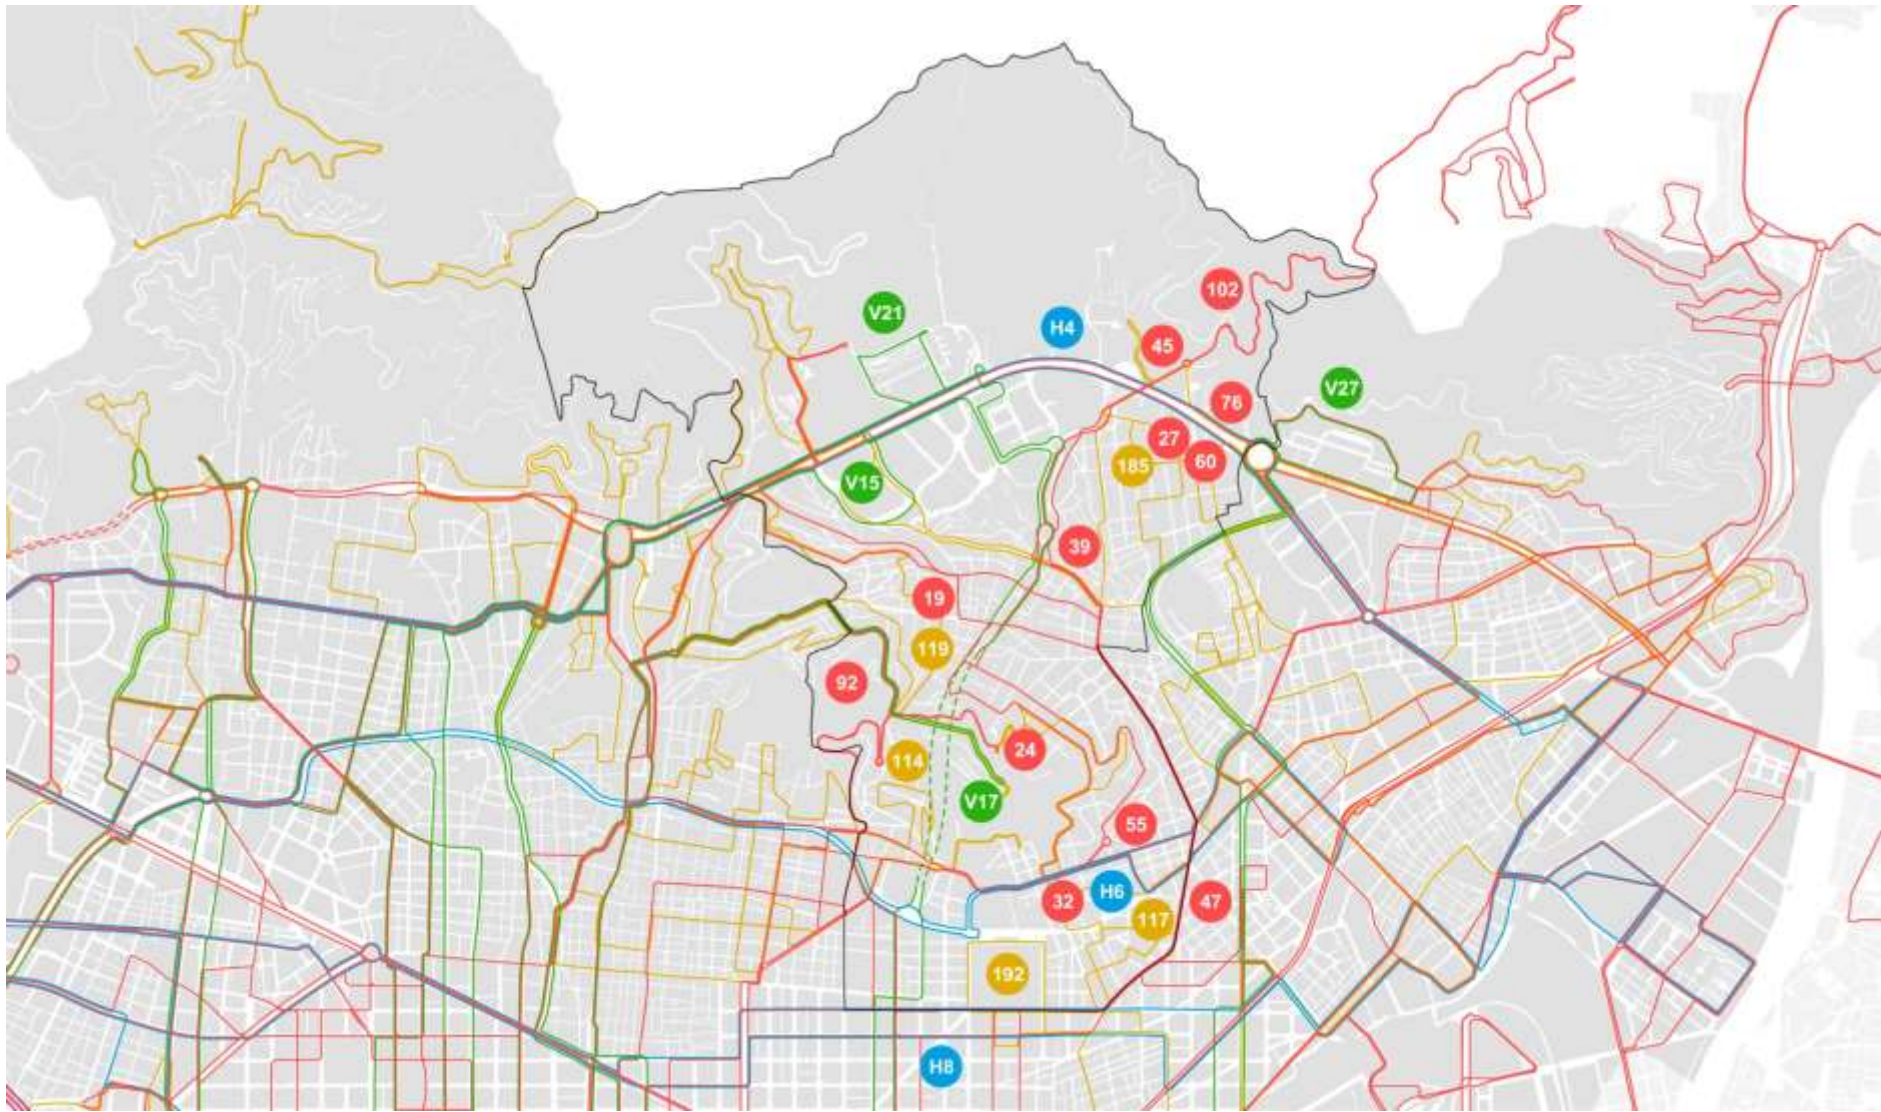

XARXA BUS

Gener de 2017

NX Bus Horta - Guinardó | NXB + Convencionals + Bus Barri – Proposta

Actual

92 PG MARÍTIM / AV. TIBIDABO

Proposta

V19 BARCELONETA / PL. ALFONSO COMÍN
V23 NOVA ICÀRIA / MUNDET

Actual

Actual

39 BARCELONETA / HORTA

Proposta

V23 NOVA ICÀRIA / MUNETET

39 PL.URQUINAONA / PL. CATALANA

Actual

Proposta

39 HORTA / BARCELONETA
55 PARC MONTJUÏC / PL. CATALUNYA

D40 PL. ESPANYA / CANYELLES
V19 BARCELONETA / PL ALFONSO COMÍN
39 PLAÇA URQUINAONA / PLAÇA CATALANA

Actual

Proposta

V17 PORT VELL / CARMEL
V15 BARCELONETA / VALL D'HEBRON

V17 PORT VELL / VALL D'HEBRON
V15 / V19 BARCELONETA / PL ALFONSO COMÍN
22 PL. CATALUNYA / CARMEL

Actual

V17 PORT VELL /CARMEL
60 BESÒS-VERNEDA / AV. ESPLUGUES

Proposta

V17 PORT VELL /VALL D'HEBRON (COMÍN)
H2 AV. ESPLUGUES / TRINITAT NOVA
60 BON PASTOR / VALL D'HEBRON

Moltes gràcies