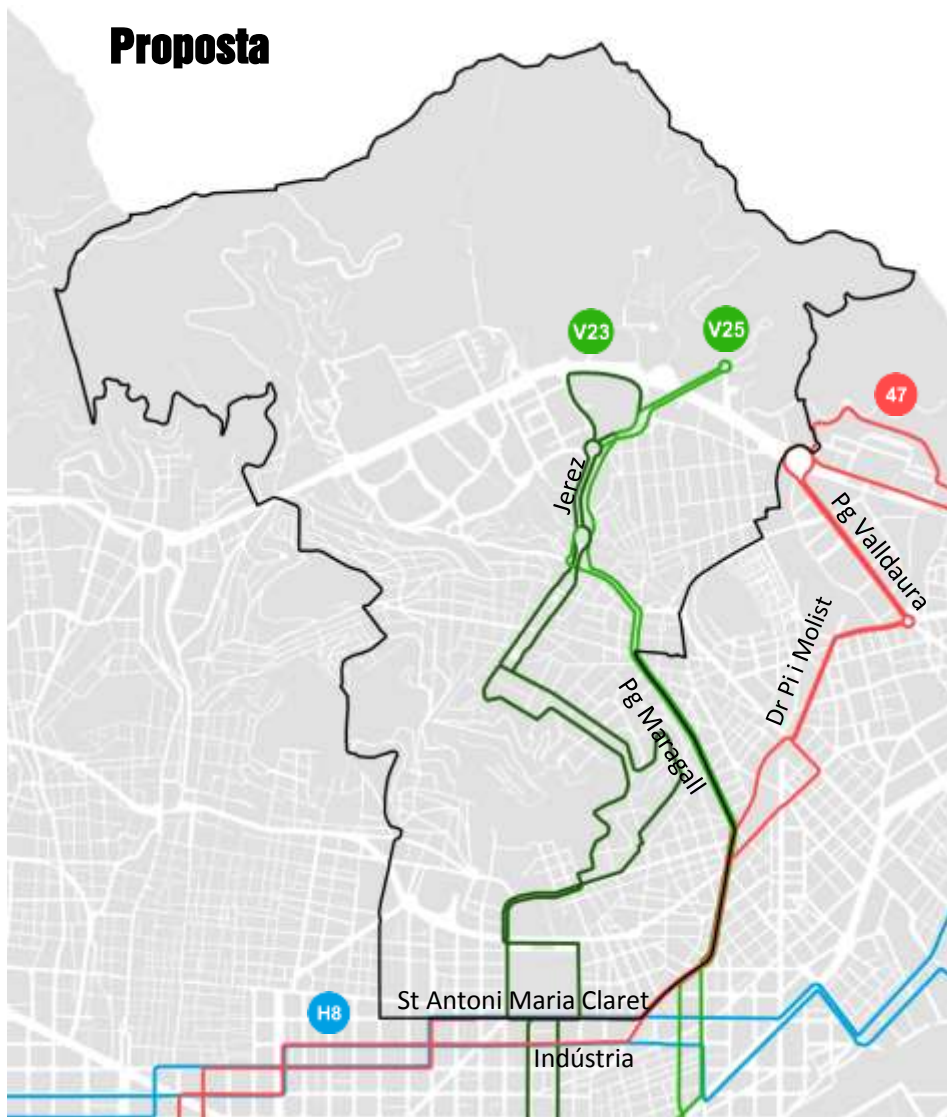

Proposta

V23 NOVA ICÀRIA / MUNDET
V25 POBLENOU / HORTA
H8 CAMP NOU / LA MAQUINISTA
47 PG. MARITIM / CANYELLES