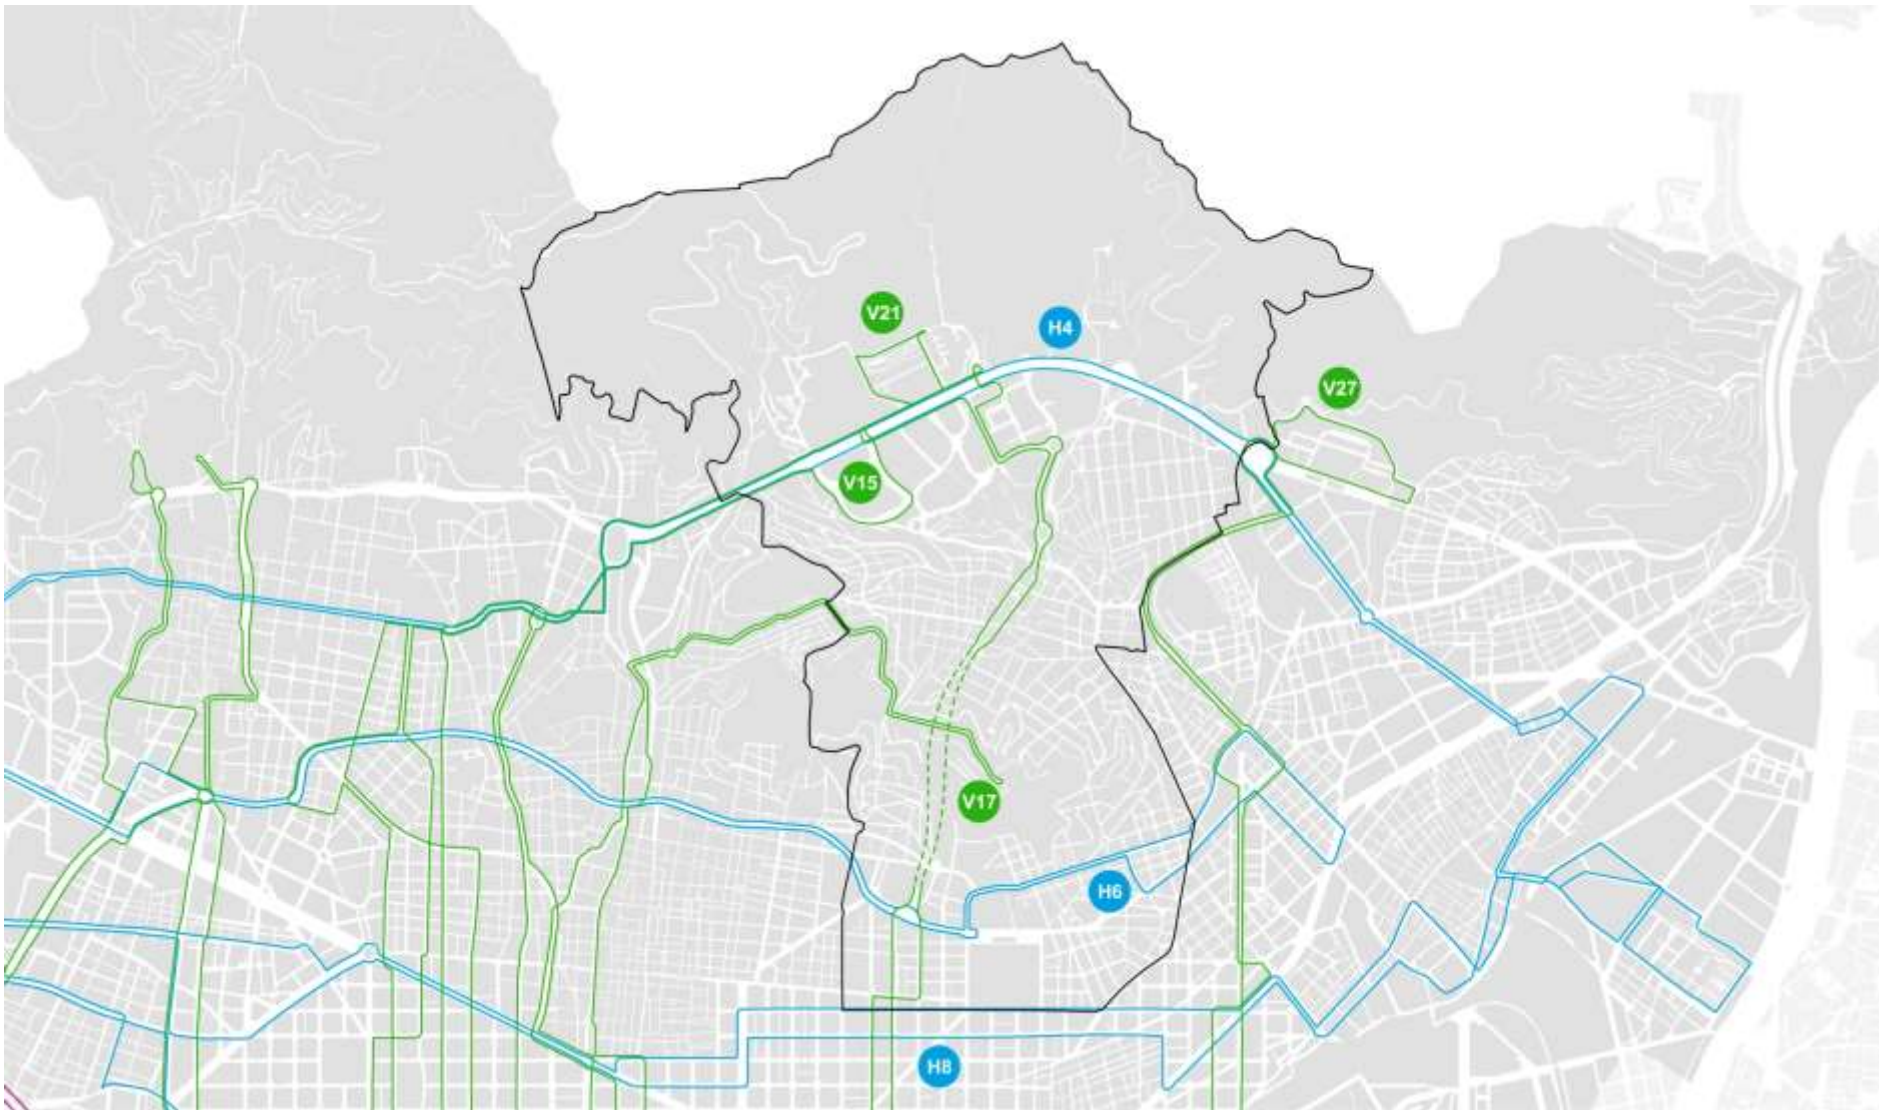

XARXA BUS

Gener de 2017

NX Bus Horta - Guinardó | NXB + Convencionals + Bus Barri – Proposta

Actual

92 PG MARÍTIM / AV. TIBIDABO

Proposta

V19 BARCELONETA / PL. ALFONSO COMÍN
V23 NOVA ICÀRIA / MUNDET

Actual

Actual

39 BARCELONETA / HORTA

Proposta

V23 NOVA ICÀRIA / MUNETET

39 PL.URQUINAONA / PL. CATALANA

Actual

Proposta

39 HORTA / BARCELONETA
55 PARC MONTJUÏC / PL. CATALUNYA

D40 PL. ESPANYA / CANYELLES
V19 BARCELONETA / PL ALFONSO COMÍN
39 PLAÇA URQUINAONA / PLAÇA CATALANA

Actual

Proposta

V17 PORT VELL / CARMEL
V15 BARCELONETA / VALL D'HEBRON

V17 PORT VELL / VALL D'HEBRON
V15 / V19 BARCELONETA / PL ALFONSO COMÍN
22 PL. CATALUNYA / CARMEL

Actual

V17 PORT VELL /CARMEL
60 BESÒS-VERNEDA / AV. ESPLUGUES

Proposta

V17 PORT VELL /VALL D'HEBRON (COMÍN)
H2 AV. ESPLUGUES / TRINITAT NOVA
60 BON PASTOR / VALL D'HEBRON

Moltes gràcies