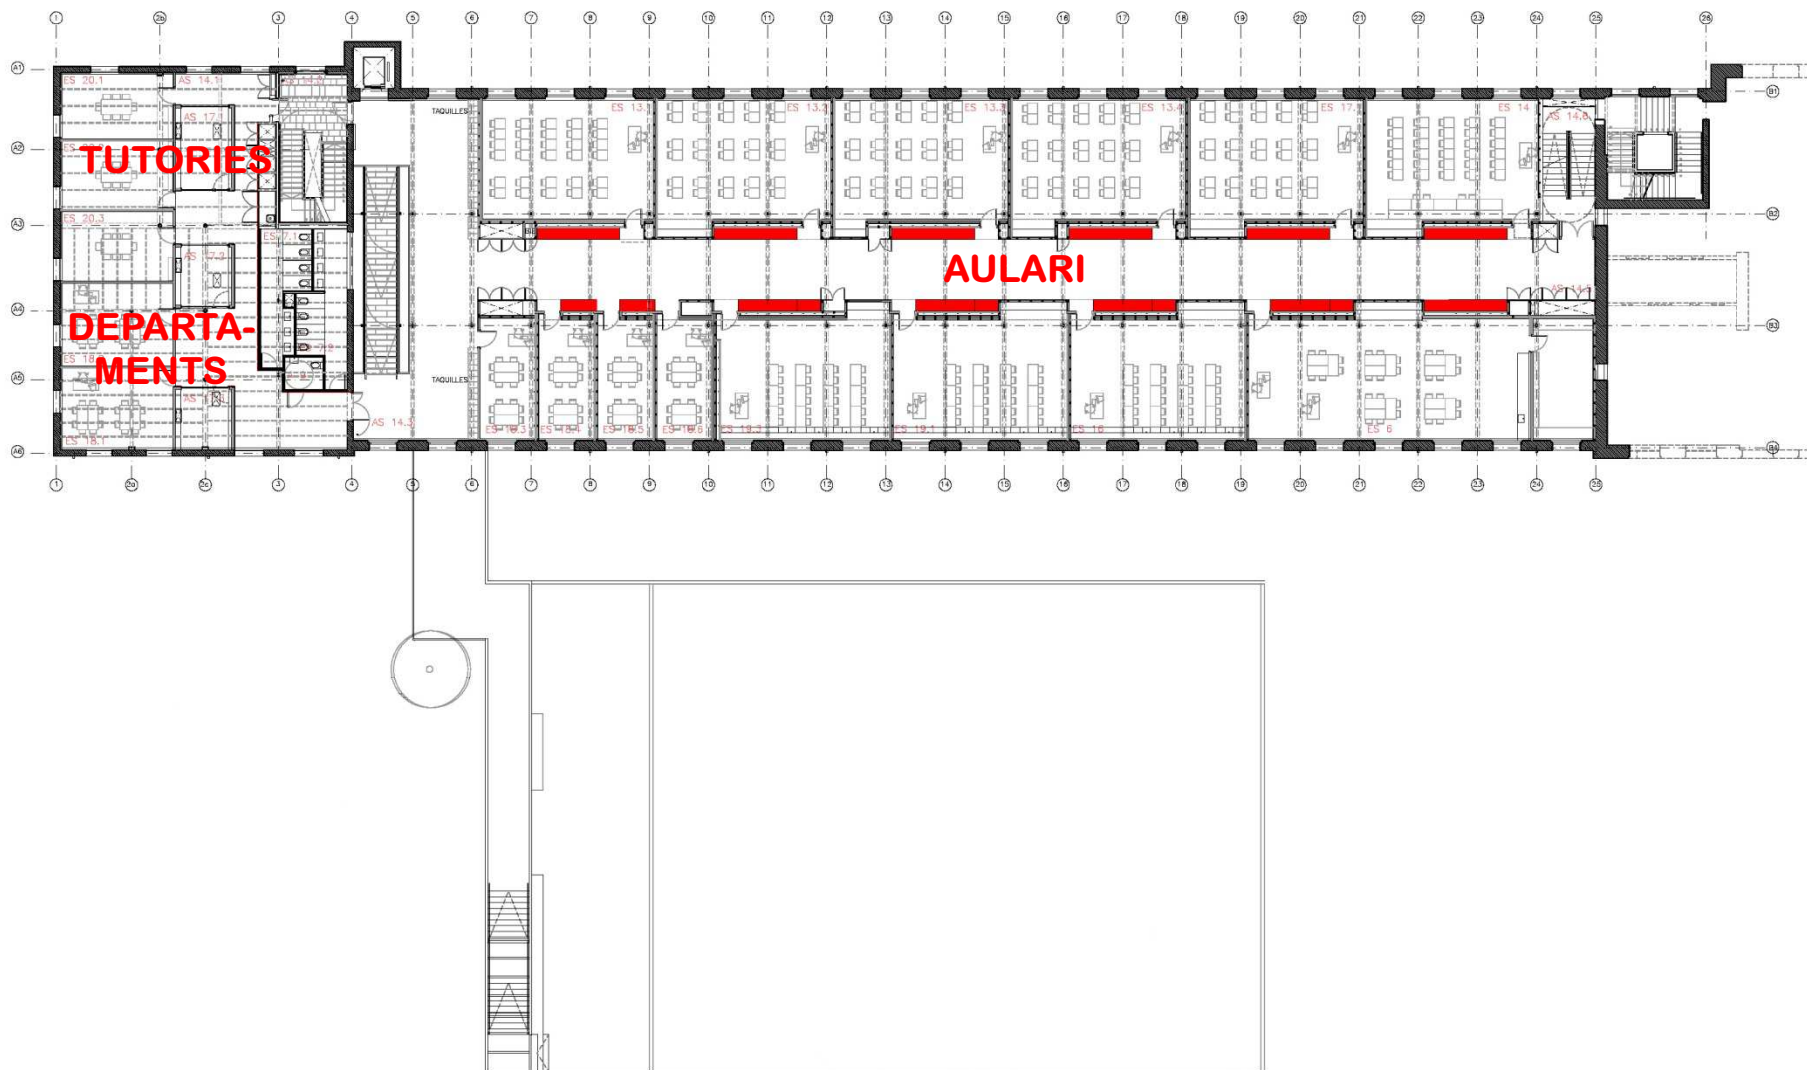

# INSTITUT MARTÍ POUS

**Nova construcció d'un Institut al carrer Sant Adrià, 14-18 Edifici B  
Districte de Sant Andreu**

COMISSIÓ SEGUIMENT 180320

[www.edubcn.cat](http://www.edubcn.cat)

SITUACIÓ

Alçat nord

Alçat sud

**Institut Martí Pous**

**Alçats nord i sud**

**Alçat oest**

**Secció transversal**

**Institut Martí Pous**

**Fotografies**

**Institut Martí Pous**