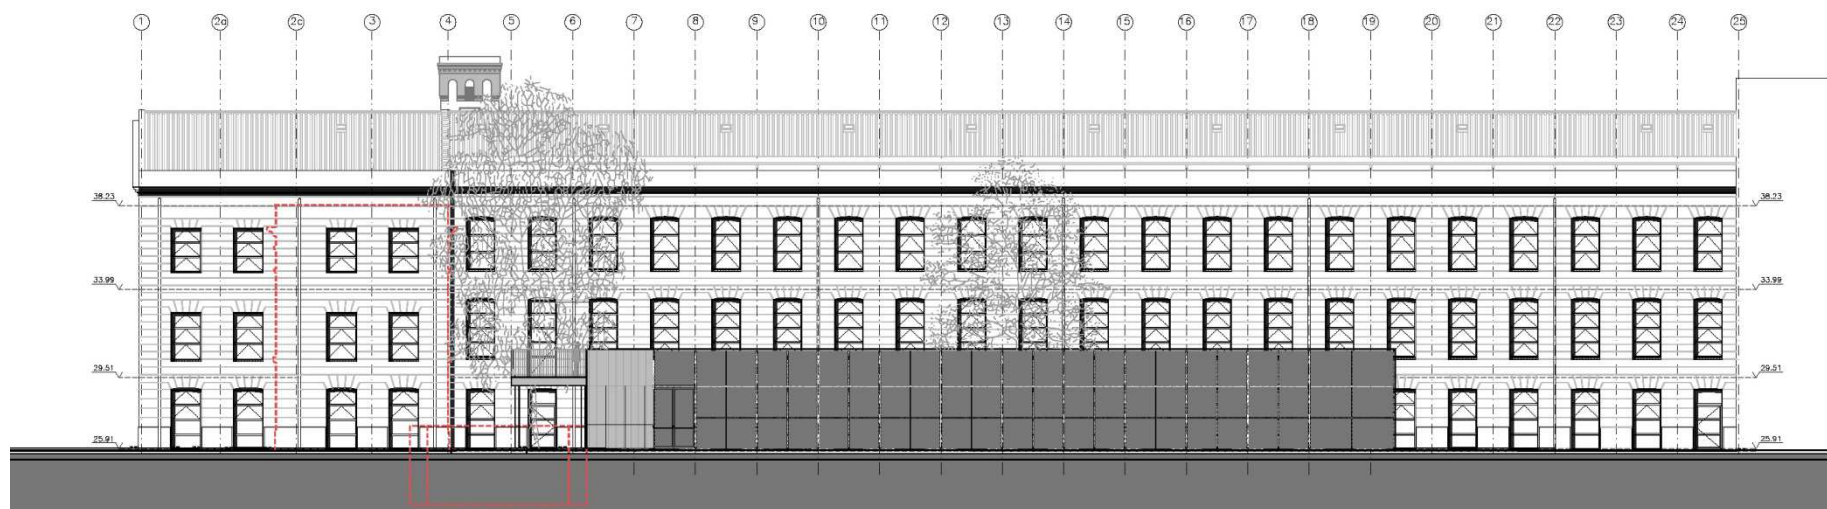

# INSTITUT MARTÍ POUS

**Nova construcció d'un Institut al carrer Sant Adrià, 14-18 Edifici B  
Districte de Sant Andreu**

COMISSIÓ SEGUIMENT 180320

[www.edubcn.cat](http://www.edubcn.cat)

SITUACIÓ

Alçat nord

Alçat sud

**Institut Martí Pous**

**Alçats nord i sud**

**Alçat oest**

**Secció transversal**

**Institut Martí Pous**

**Fotografies**

**Institut Martí Pous**