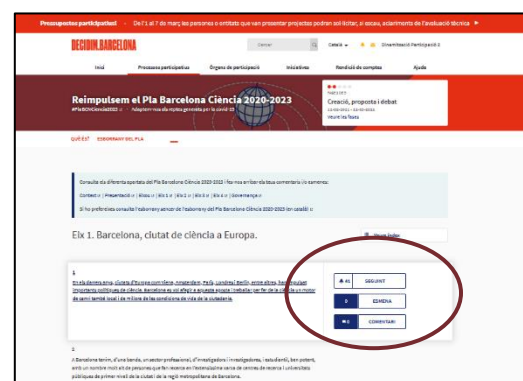

- Una vegada entris a l'apartat (ex. entreu a l'apartat Eixos), veuràs que, **posant el ratolí per sobre de cada paràgraf**, pots fer una esmena o un comentari al paràgraf que consideris. Pots fer aportacions als paràgrafs més descriptius, als objectius, a les accions...