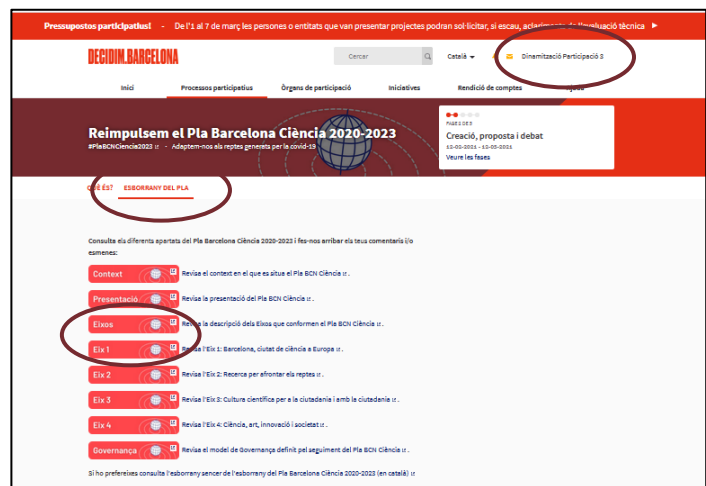

Com pots enviar aportacions al Pla Barcelona Ciència 2020 – 2023 o inscriure't a la jornada de debat?

- ❖ Escriu al teu buscador “decidim barcelona” o entra directament a la següent adreça: decidim.barcelona.
- ❖ Busca el procés “Reimpulsem el Pla Barcelona Ciència 2020-2023”.
- ❖ Inicia sessió, amb el teu correu electrònic i contrasenya, tal i com hem explicat al full anterior. **El teu nom d'usuari** apareixerà a la cantonada superior dreta.

- Si vols fer aportacions al document, entra a la pestanya “**Esborrany del Pla**” i després a l'**apartat** on vulguis fer alguna esmena o comentari.

- Una vegada entris a l'apartat (ex. entreu a l'apartat Eixos), veuràs que, **posant el ratolí per sobre de cada paràgraf**, pots fer una esmena o un comentari al paràgraf que consideris. Pots fer aportacions als paràgrafs més descriptius, als objectius, a les accions...

- ❖ Si vols inscriure't a participar a una de les dues trobades, hauries d'entrar a la pestanya “**Trobades**” i clicar sobre el botó “inscriure'm”.