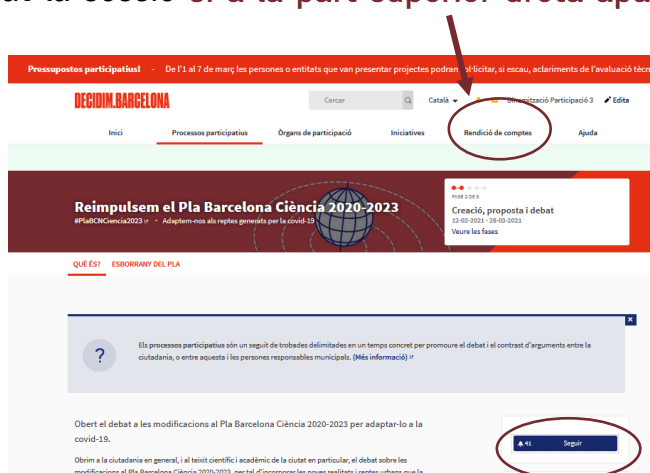

# Si vols fer aportacions al **Pla Barcelona Ciència 2020-2023**, o vols inscriure't a la jornada de debat, has d'estar registrat/da a la plataforma **decidim.barcelona**

## Com et pots registrar al decidim.barcelona? Molt fàcil...

- ❖ Escribeu al teu buscador “decidim barcelona” o entra directament a la següent adreça: [decidim.barcelona](https://decidim.barcelona).
- ❖ Clica “**Registra't**”, a la part superior dreta de la pàgina.
  - Indica les dades que et sol·liciten: El teu nom, el teu àlies, el teu correu electrònic i la contrasenya.
  - Clica “Registra't”
  - Rebràs un correu electrònic per confirmar que t'has registrat
- ❖ Una vegada t'han enviat un correu i has picat l'enllaç per confirmar el **compte**, ja pots iniciar sessió, clicant “Entra” a la plataforma decidim, amb el teu correu electrònic i la teva contrasenya.
- ❖ Sabràs que has iniciat la sessió si a la part superior dreta apareix el teu nom d'usuari.