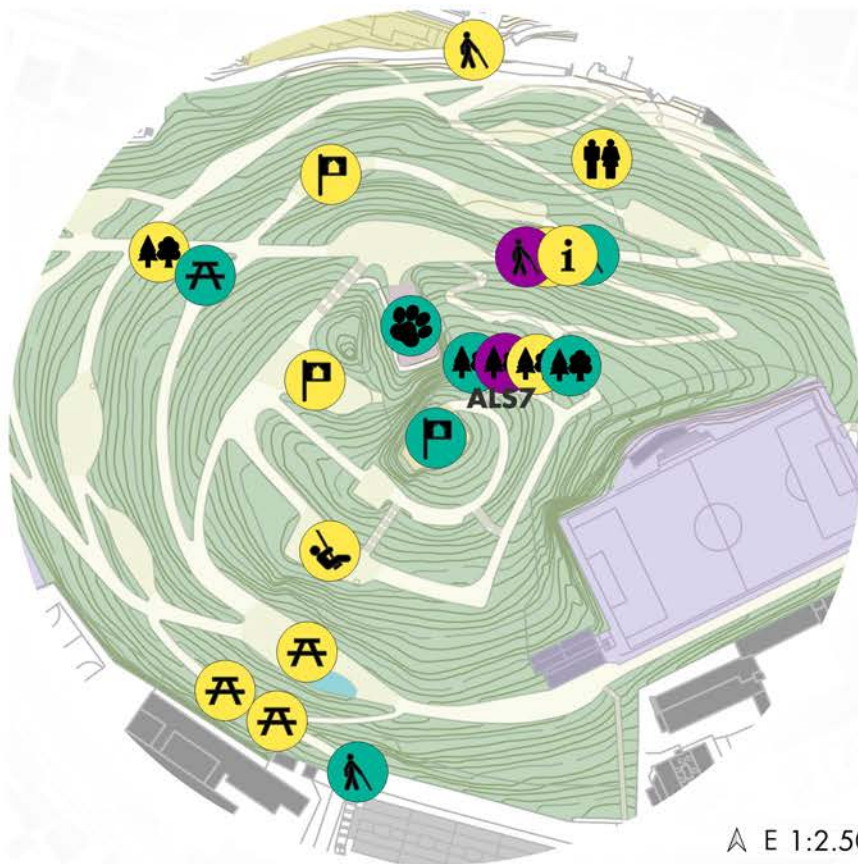

POTENCIALS BENEFICIARIS:

Tothom

UBICACIÓ:

ZONES SUPERIORS DEL PARC / M1

RECOLZAMENT:

LÍNIA ESTRATÈGICA:

UN PARC RENOVAT I ACCESSIBLE

LLEGENDA ÀMBITS