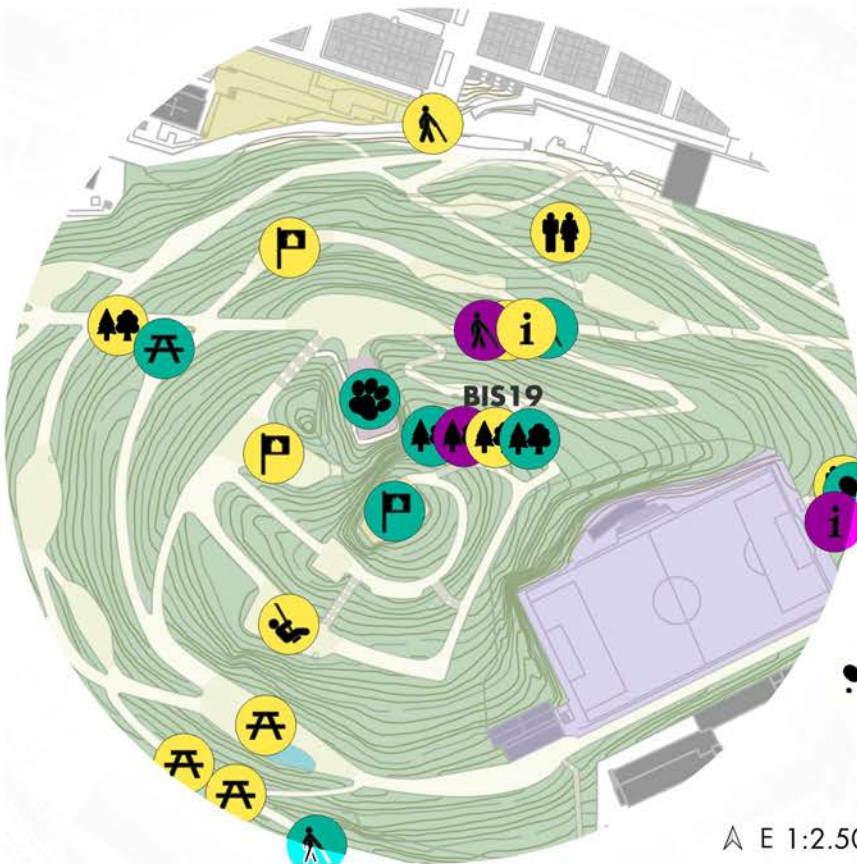

POTENCIALS BENEFICIARIS:

Tothom

UBICACIÓ:

TOT EL PARC /

RECOLZAMENT:

Alt

LÍNIA ESTRATÈGICA:

UN PARC PER LA NATURA

LLEGENDA ÀMBITS

Devolució procés al Turó de la Peira

Propostes finals (38)

- ACCESSIBILITAT, MOBILITAT ...
- ALTRES ESPAIS
- ÀREA DE GOSSOS
- BIODIVERSITAT
- ESPAIS ESPORTIUS
- ESPAIS INFANTILS
- INTERVENCIÓ SOCIAL
- LAVABOS
- MOBILIARI DEL PARC