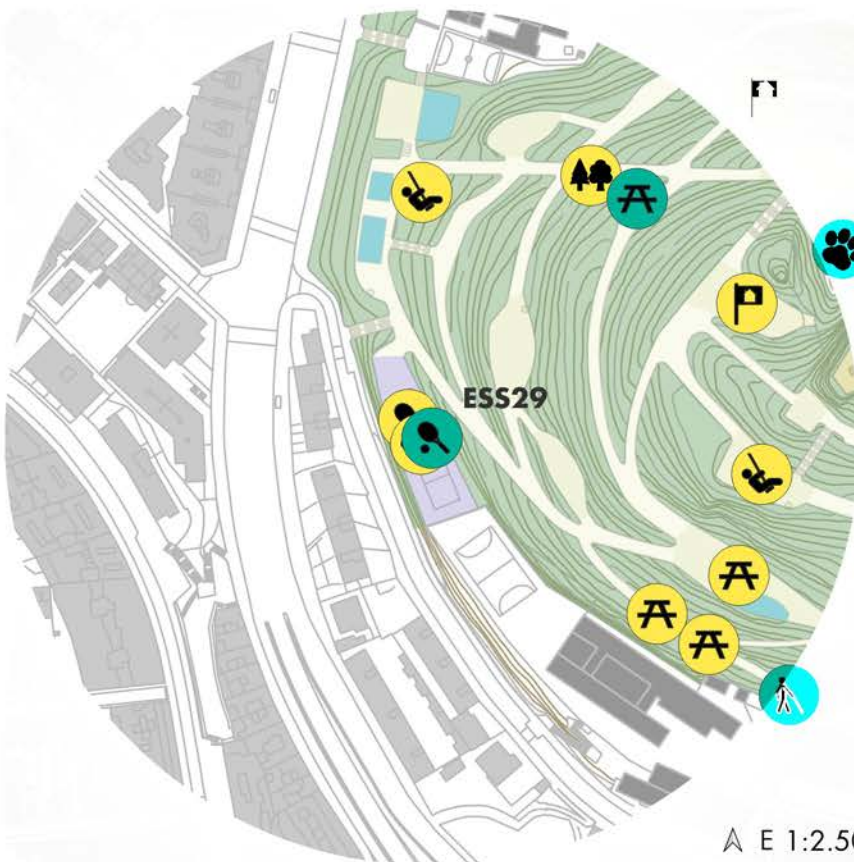

RECOLZAMENT:

LÍNIA ESTRATÈGICA:

UN PARC PER L'ESPORT

À E 1:2.500

LLEGENDA ÀMBITS

Devolució procés al Turó de la Peira

Propostes finals (38)

- ACCESSIBILITAT, MOBILITAT ...
- ALTRES ESPAIS
- ÀREA DE GOSSOS
- BIODIVERSITAT
- ESPAIS ESPORTIUS
- ESPAIS INFANTILS
- INTERVENCIÓ SOCIAL
- LAVABOS
- MOBILIARI DEL PARC