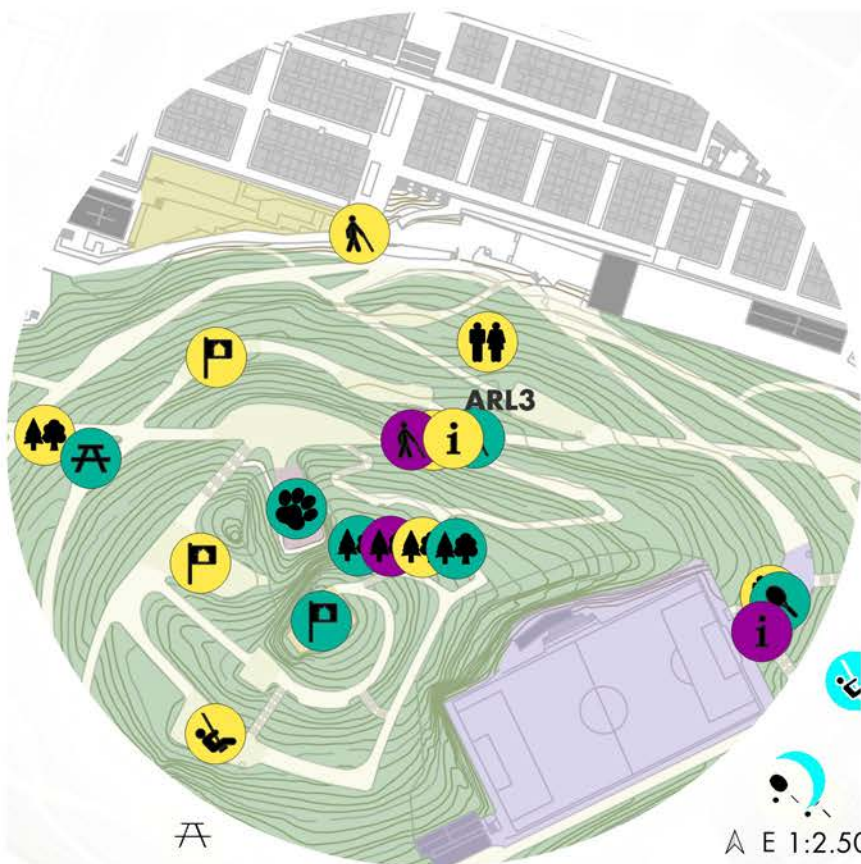

ZUC RECORREGUTS SENYALITZATS DE PASSEIG AMB GOS DESLLIGAT

DESPRICIÓ:

Recorreguts senyalitzats de passeig amb gos deslligat segons franges horàries en algunes zones del parc.

POTENCIALS BENEFICIARIS:

Col·lectiu específic
Persones amb gos

UBICACIÓ:

ZONES DE CIRCULACIÓ /

RECOLZAMENT:

LÍNIA ESTRATÈGICA:

UN PARC RENOVAT I ACCESSIBLE

LLEGENDA ÀMBITS

Devolució procés al Turó de la Peira

Propostes finals (38)