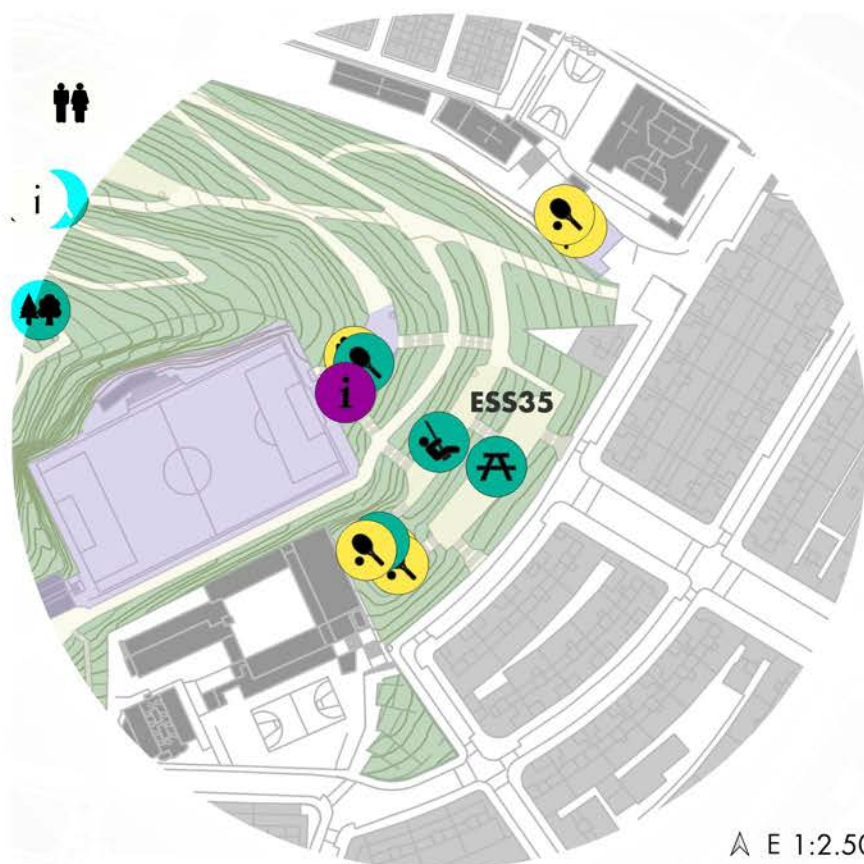

LLEGENDA ÀMBITS

Devolució procés al Turó de la Peira

Propostes finals (38)

- ACCESSIBILITAT, MOBILITAT ...
- ALTRES ESPAIS
- ÀREA DE GOSSOS
- BIODIVERSITAT
- ESPAIS ESPORTIUS
- ESPAIS INFANTILS
- INTERVENCIÓ SOCIAL
- LAVABOS
- MOBILIARI DEL PARC