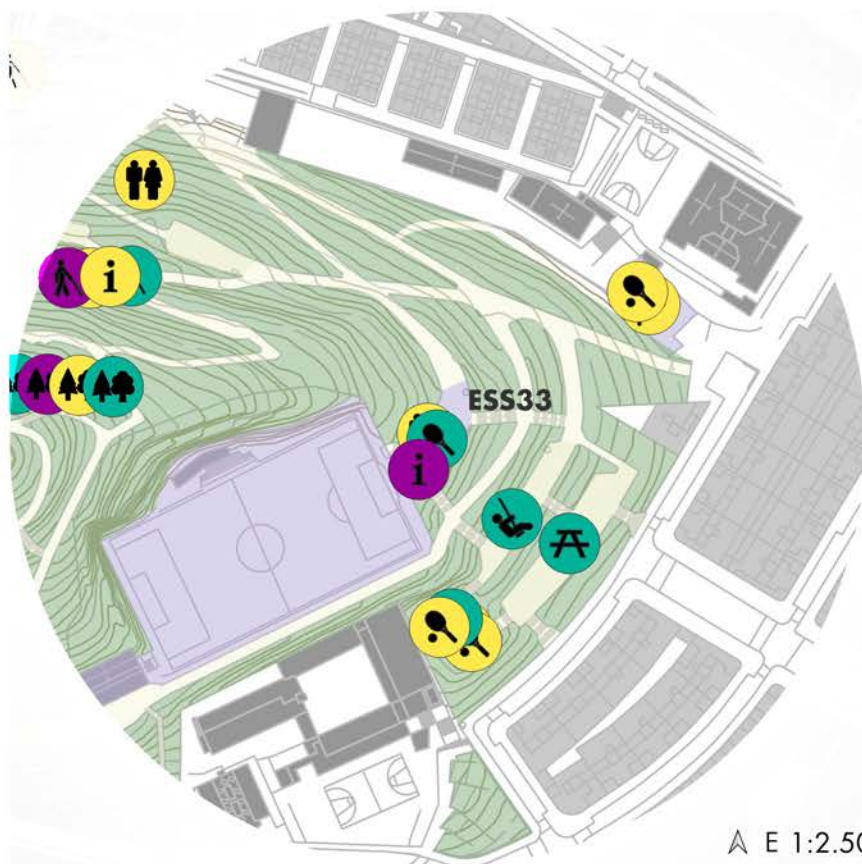

UBICACIÓ:

SP- ZONES ESPORTIVES / SP1

RECOLZAMENT:

LÍNIA ESTRATÈGICA:

UN PARC PER L'ESPORT

LLEGENDA ÀMBITS

Devolució procés al Turó de la Peira

Propostes finals (38)