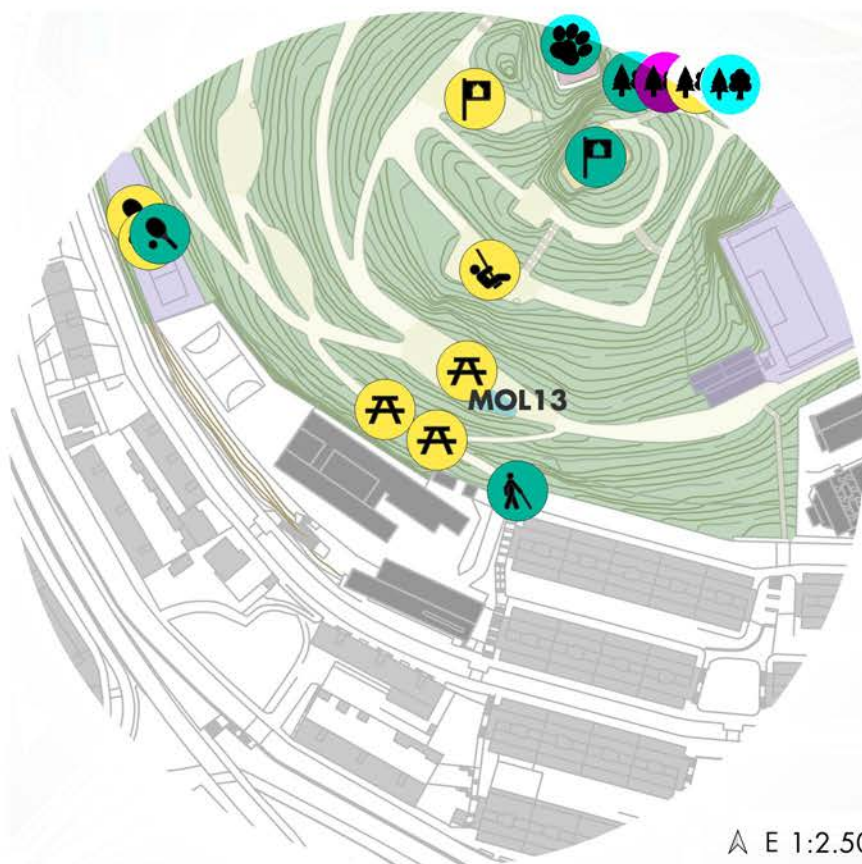

⌄ E 1:2.500

LLEGENDA ÀMBITS

Devolució procés al Turó de la Peira

Propostes finals (38)

- ACCESSIBILITAT, MOBILITAT ...
- ALTRES ESPAIS
- ÀREA DE GOSSOS
- BIODIVERSITAT
- ESPAIS ESPORTIUS
- ESPAIS INFANTILS
- INTERVENCIÓ SOCIAL
- LAVABOS
- MOBILIARI DEL PARC