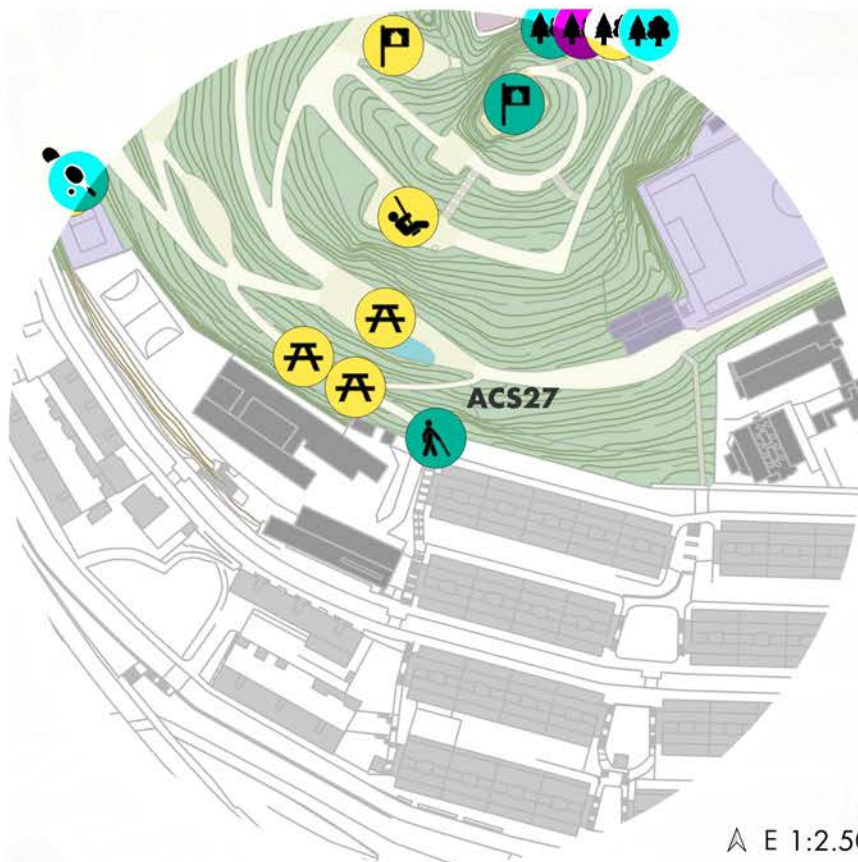

RECOLZAMENT:

LÍNIA ESTRATÈGICA:

UN PARC PER LA NATURA

À E 1:2.500

LLEGENDA ÀMBITS

Devolució procés al Turó de la Peira

Propostes finals (38)

- ACCESSIBILITAT, MOBILITAT ...
- ALTRES ESPAIS
- ÀREA DE GOSSOS
- BIODIVERSITAT
- ESPAIS ESPORTIUS
- ESPAIS INFANTILS
- INTERVENCIÓ SOCIAL
- LAVABOS
- MOBILIARI DEL PARC