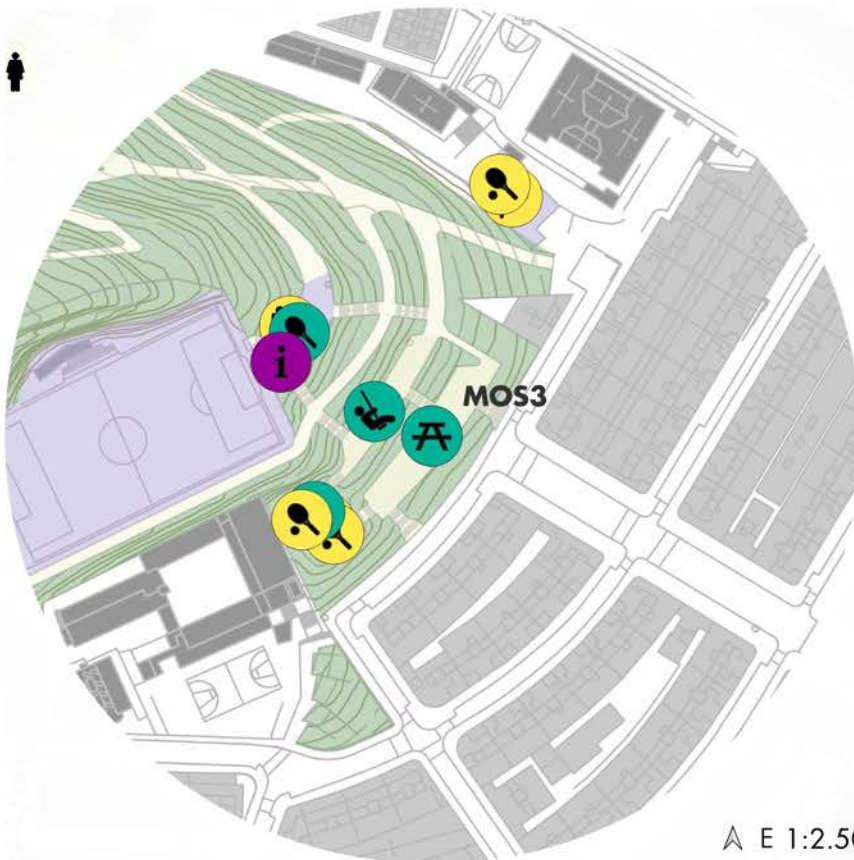

POTENCIALS BENEFICIARIS:

Tothom

UBICACIÓ:

ZE - ZONES D'ESTAR / ZE1

RECOLZAMENT:

LÍNIA ESTRATÈGICA:

UN PARC RENOVAT I ACCESSIBLE

LLEGENDA ÀMBITS