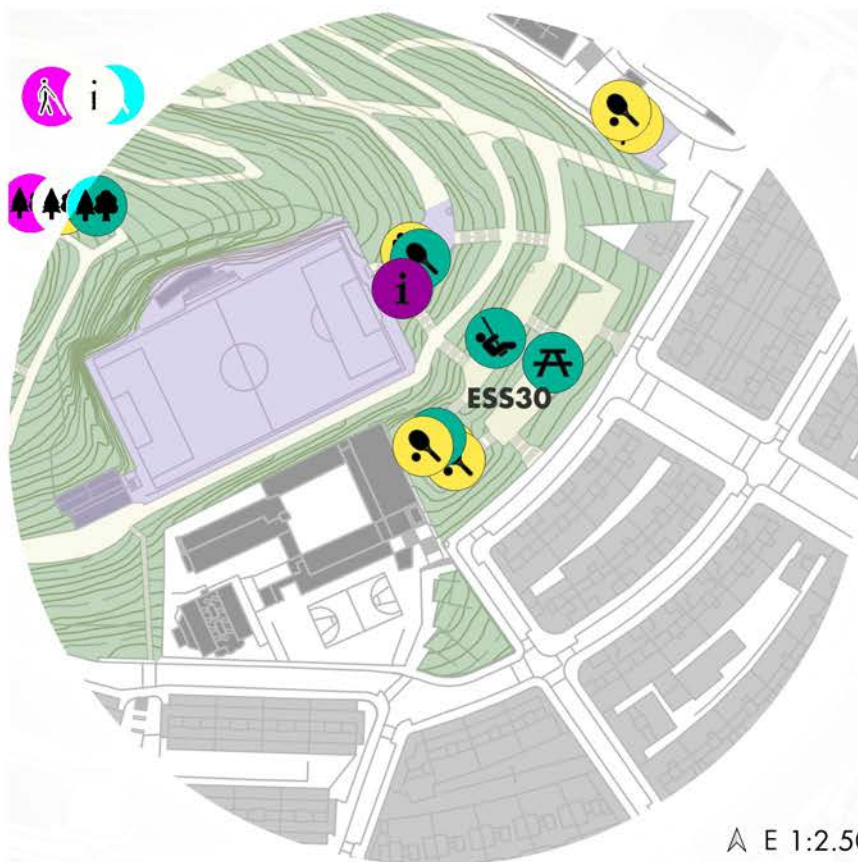

UBICACIÓ:

SP- ZONES ESPORTIVES / SP2

RECOLZAMENT:

Alt

LÍNIA ESTRATÈGICA:

UN PARC PER L'ESPORT

LLEGENDA ÀMBITS

Devolució procés al Turó de la Peira