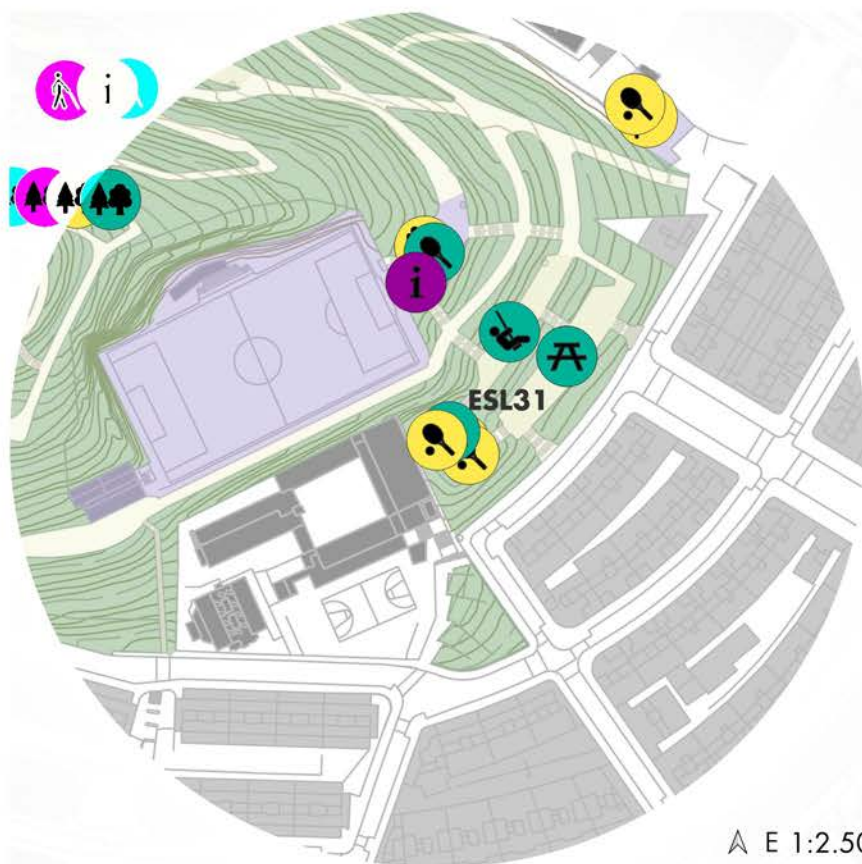

UN PARC PER L'ESPORT

LLEGENDA ÀMBITS

Devolució procés al Turó de la Peira

Propostes finals (38)

-  ACCESSIBILITAT, MOBILITAT ...
-  ALTRES ESPAIS
-  ÀREA DE GOSSOS
-  BIODIVERSITAT
-  ESPAIS ESPORTIUS
-  ESPAIS INFANTILS
-  INTERVENCIÓ SOCIAL
-  LAVABOS
-  MOBILIARI DEL PARC