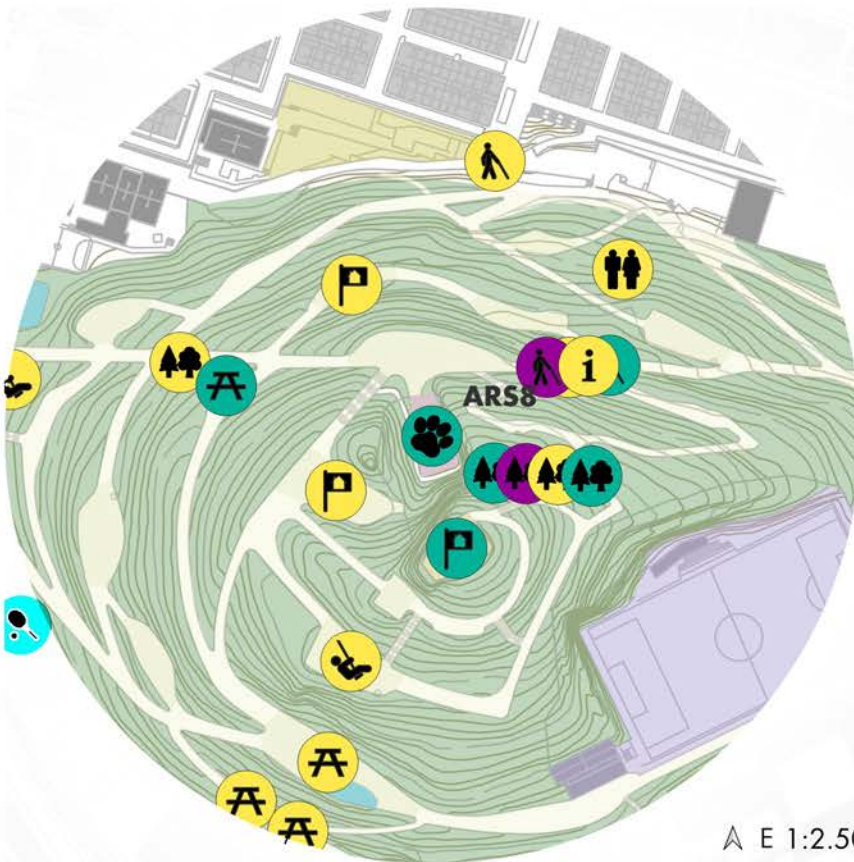

POTENCIALS BENEFICIARIS:

Col·lectiu específic
Persones amb gos

UBICACIÓ:

ZONES SUPERIORS DEL PARC / AG1

RECOLZAMENT:

LÍNIA ESTRATÈGICA:

UN PARC RENOVAT I ACCESSIBLE

LLEGENDA ÀMBITS