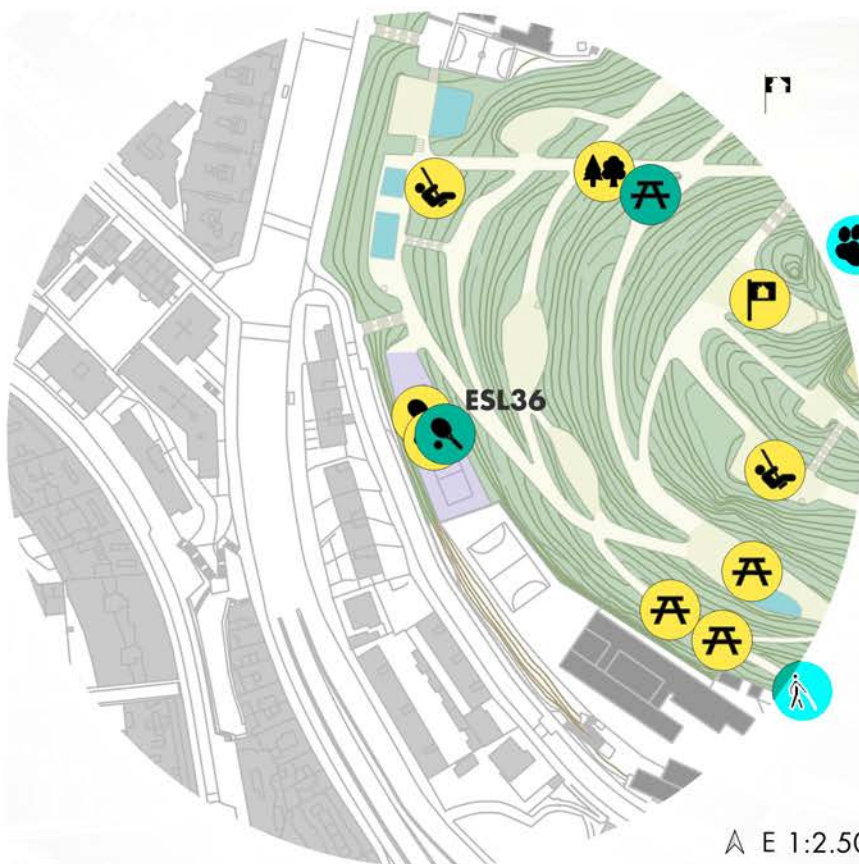

LÍNIA ESTRATÈGICA:

UN PARC PER JUGAR-LO

LLEGENDA ÀMBITS

Devolució procés al Turó de la Peira

Propostes finals (38)

- ACCESSIBILITAT, MOBILITAT ...
- ALTRES ESPAIS
- ÀREA DE GOSSOS
- BIODIVERSITAT
- ESPAIS ESPORTIUS
- ESPAIS INFANTILS
- INTERVENCIÓ SOCIAL
- LAVABOS
- MOBILIARI DEL PARC