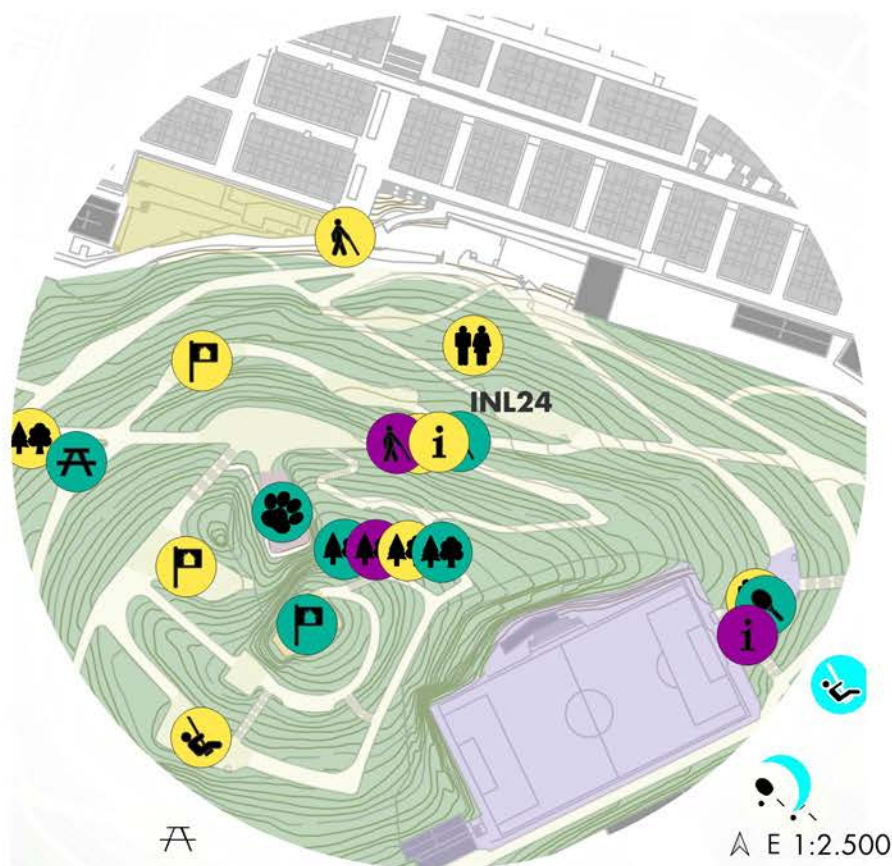

Baix

LÍNIA ESTRATÈGICA:

UN PARC PER LA CONVIVÈNCIA

LLEGENDA ÀMBITS

Devolució procés al Turó de la Peira

Propostes finals (38)

-  ACCESSIBILITAT, MOBILITAT ...
-  ALTRES ESPAIS
-  ÀREA DE GOSSOS
-  BIODIVERSITAT
-  ESPAIS ESPORTIUS
-  ESPAIS INFANTILS
-  INTERVENCIÓ SOCIAL
-  LAVABOS
-  MOBILIARI DEL PARC