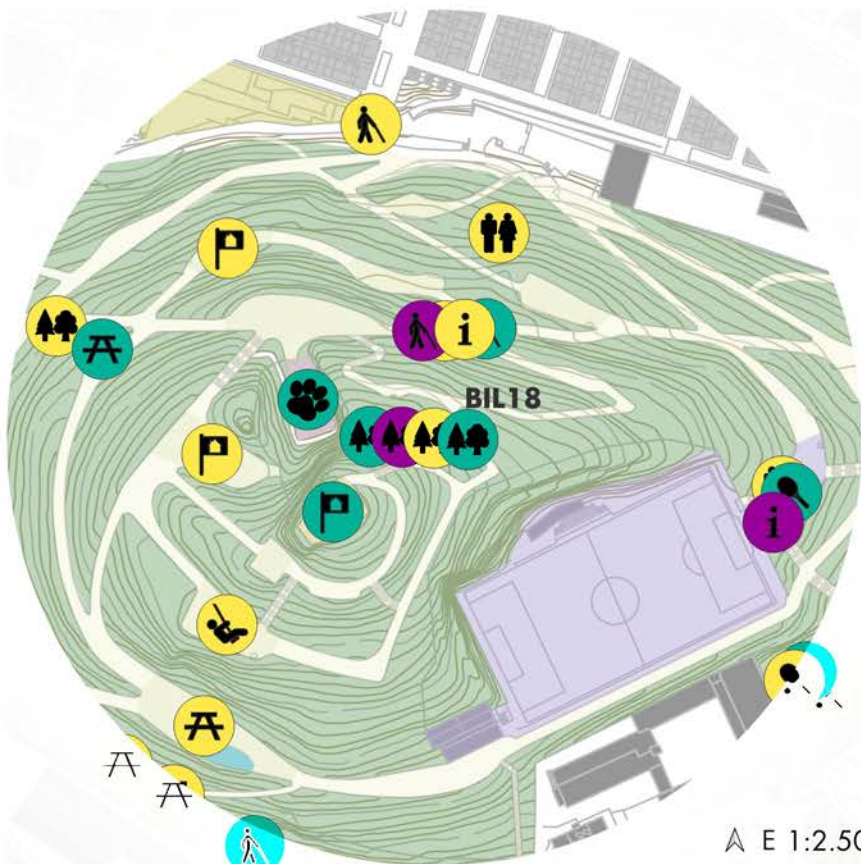

POTENCIALS BENEFICIARIS:

Tothom

UBICACIÓ:

TOT EL PARC /

RECOLZAMENT:

Alt

LÍNIA ESTRATÈGICA:

UN PARC PER LA NATURA