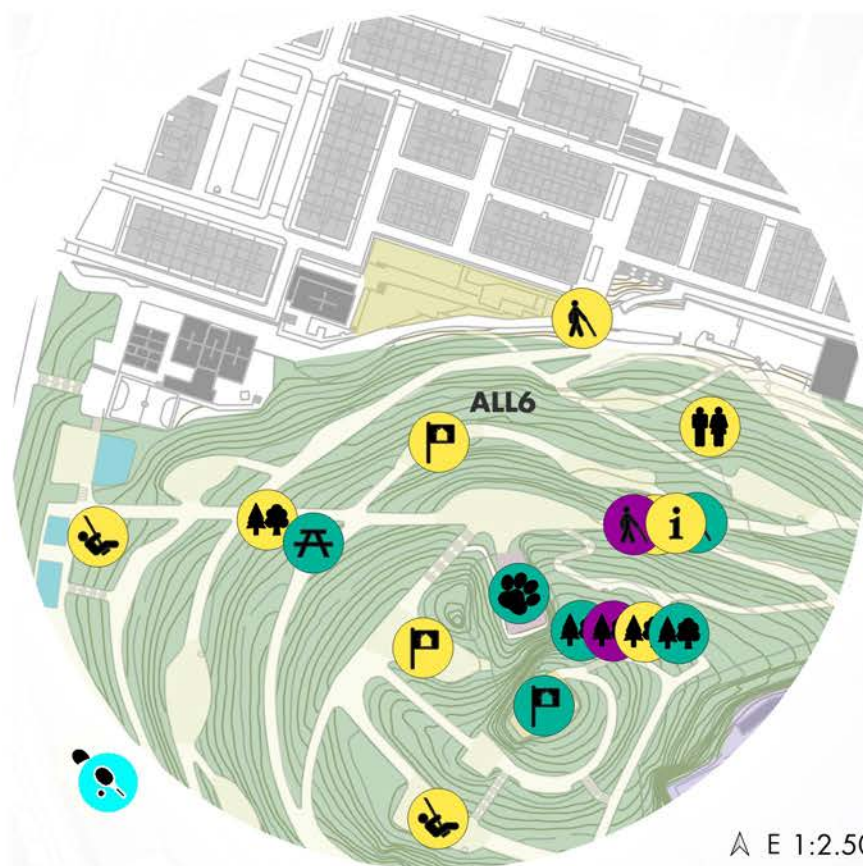

RECOLZAMENT:

LÍNIA ESTRATÈGICA:

UN PARC RENOVAT I ACCESSIBLE

LLEGENDA ÀMBITS

Devolució procés al Turó de la Peira

Propostes finals (38)

- ACCESSIBILITAT, MOBILITAT ...
- ALTRES ESPAIS
- ÀREA DE GOSSOS
- BIODIVERSITAT
- ESPAIS ESPORTIUS
- ESPAIS INFANTILS
- INTERVENCIÓ SOCIAL
- LAVABOS
- MOBILIARI DEL PARC