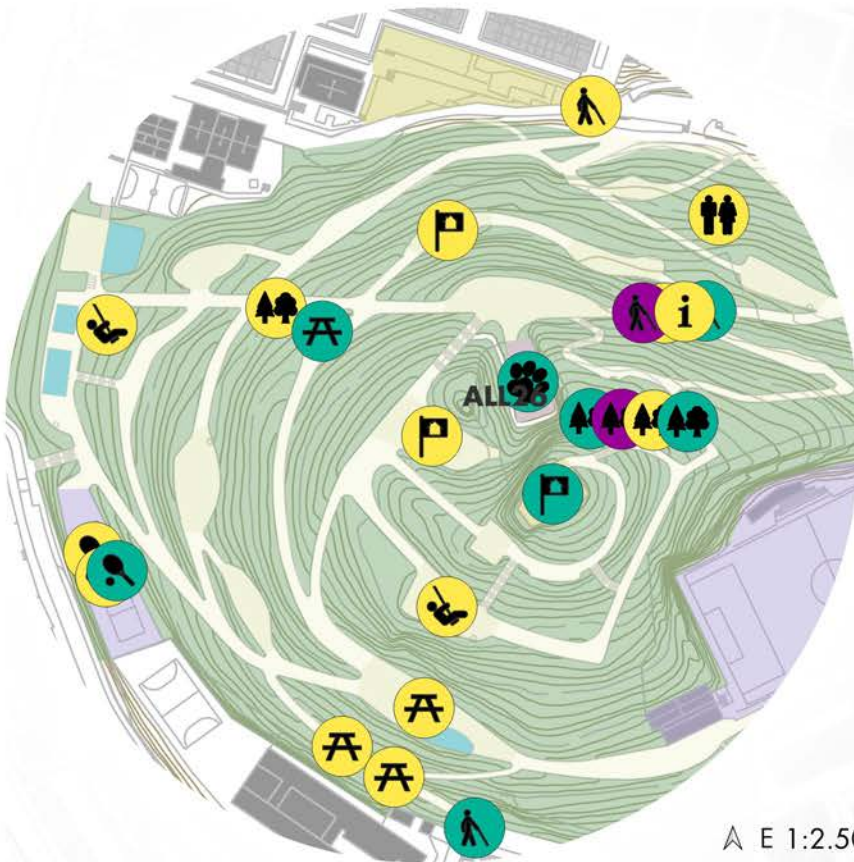

RECOLZAMENT:

LÍNIA ESTRATÈGICA:

UN PARC PER L'ESPORT

À E 1:2.500

LLEGENDA ÀMBITS

Devolució procés al Turó de la Peira

Propostes finals (38)

- ACCESSIBILITAT, MOBILITAT ...
- ALTRES ESPAIS
- ÀREA DE GOSSOS
- BIODIVERSITAT
- ESPAIS ESPORTIUS
- ESPAIS INFANTILS
- INTERVENCIÓ SOCIAL
- LAVABOS
- MOBILIARI DEL PARC