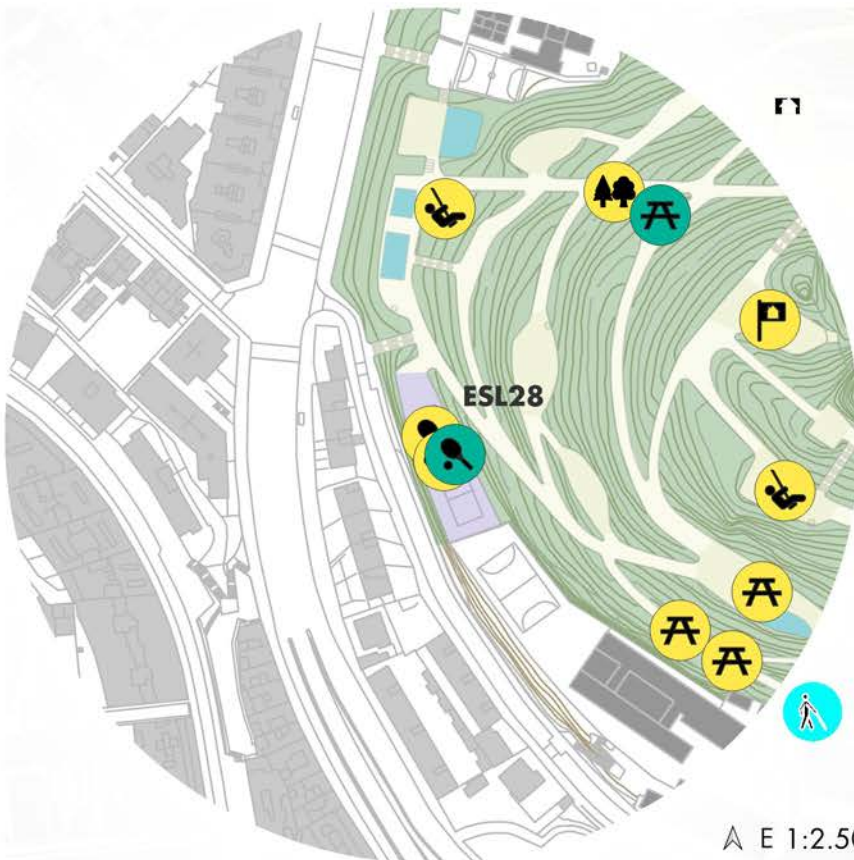

RECOLZAMENT:

LÍNIA ESTRATÈGICA:

UN PARC PER L'ESPORT

LLEGENDA ÀMBITS

Devolució procés al Turó de la Peira

Propostes finals (38)

- ACCESSIBILITAT, MOBILITAT ...
- ALTRES ESPAIS
- ÀREA DE GOSSOS
- BIODIVERSITAT
- ESPAIS ESPORTIUS
- ESPAIS INFANTILS
- INTERVENCIÓ SOCIAL
- LAVABOS
- MOBILIARI DEL PARC