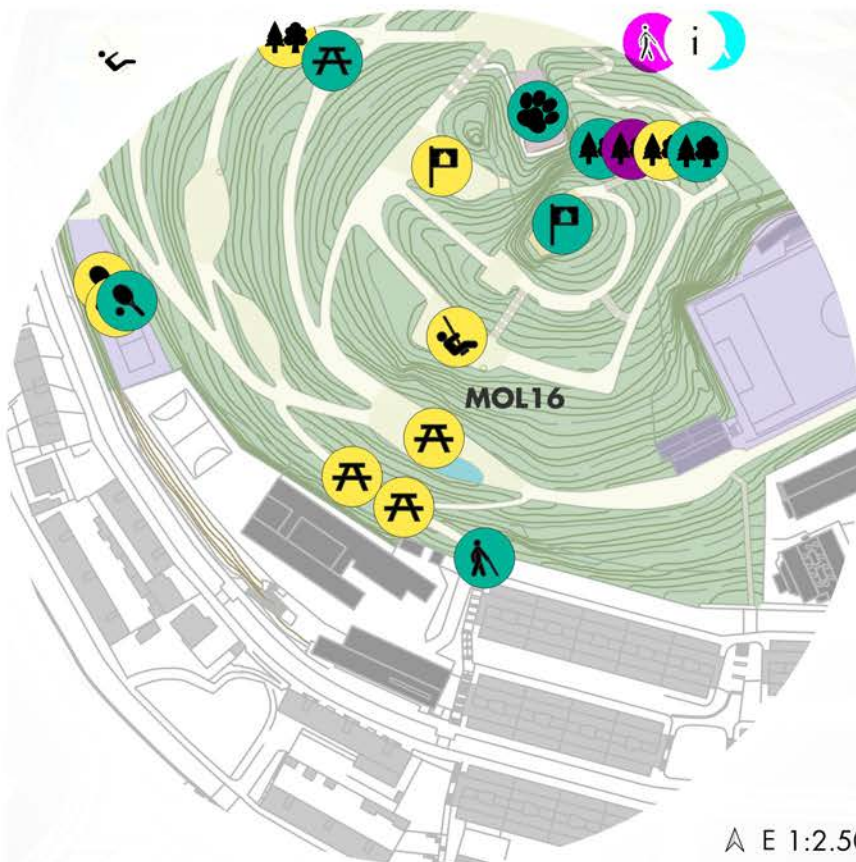

LÍNIA ESTRATÈGICA:

UN PARC RENOVAT I ACCESSIBLE

LLEGENDA ÀMBITS

Devolució procés al Turó de la Peira

Propostes finals (38)

- ACCESSIBILITAT, MOBILITAT ...
- ALTRES ESPAIS
- ÀREA DE GOSSOS
- BIODIVERSITAT
- ESPAIS ESPORTIUS
- ESPAIS INFANTILS
- INTERVENCIÓ SOCIAL
- LAVABOS
- MOBILIARI DEL PARC