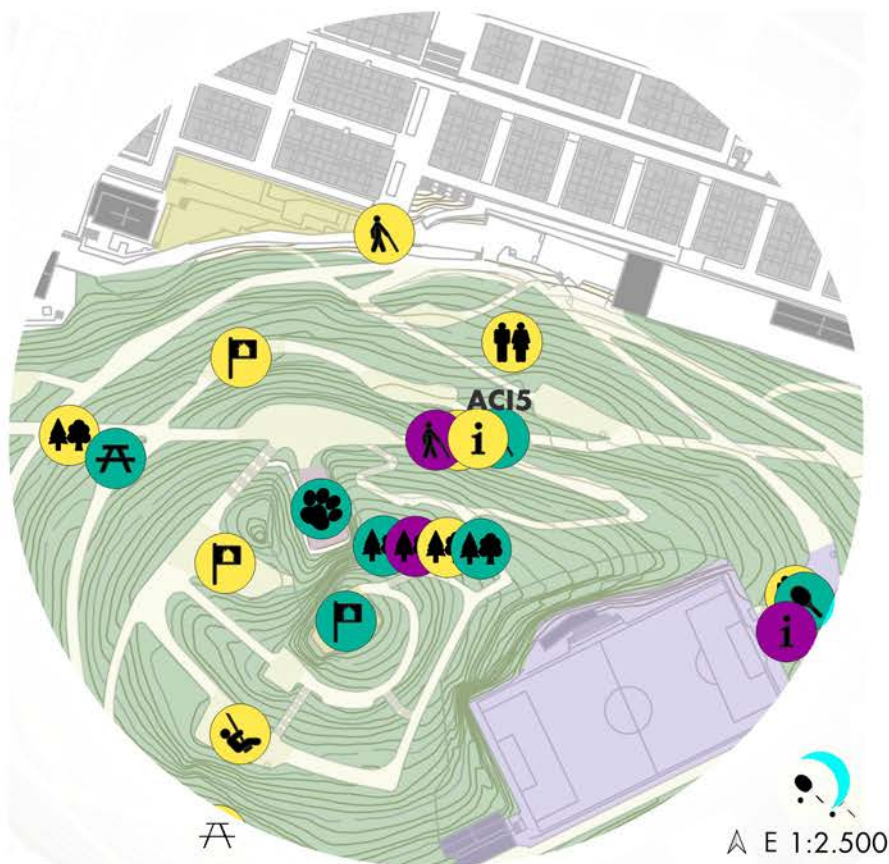

UBICACIÓ:

ZONES DE CIRCULACIÓ /

RECOLZAMENT:

LÍNIA ESTRATÈGICA:

UN PARC RENOVAT I ACCESSIBLE

LLEGENDA ÀMBITS

Devolució procés al Turó de la Peira

Propostes finals (38)

POTENCIALS BENEFICIARIS:

Tothom

UBICACIÓ:

ZONES DE CIRCULACIÓ /

RECOLZAMENT:

Alt

LÍNIA ESTRATÈGICA:

UN PARC RENOVAT I ACCESSIBLE