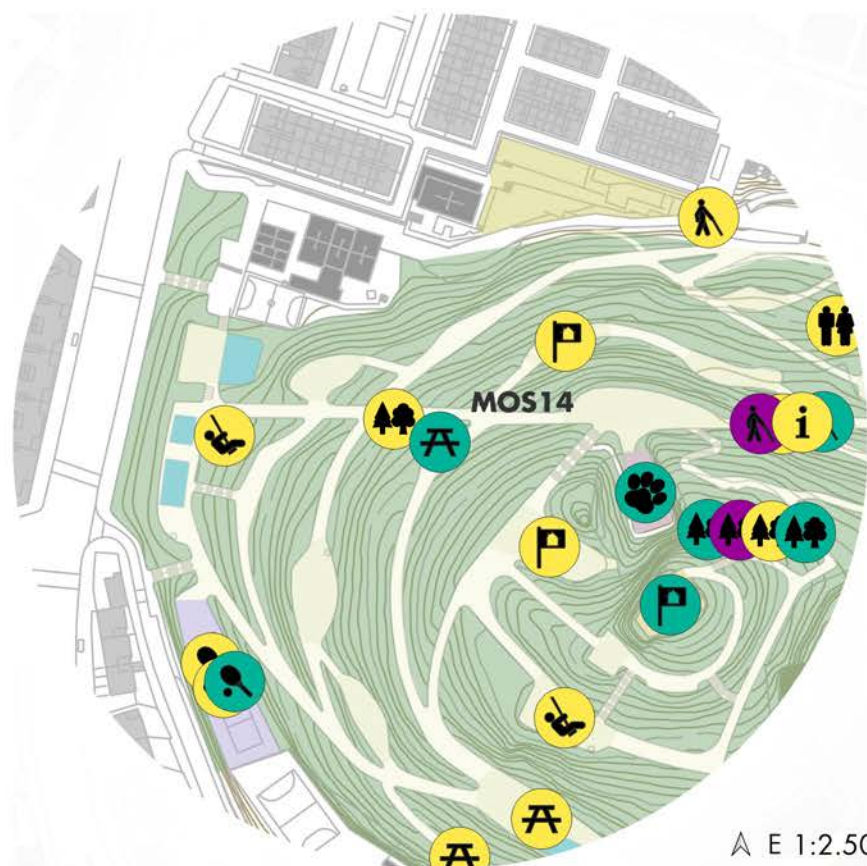

Tothom

UBICACIÓ:

ZONES SUPERIORS DEL PARC /

RECOLZAMENT:

Baix

LÍNIA ESTRATÈGICA:

UN PARC RENOVAT I ACCESSIBLE

LLEGENDA ÀMBITS