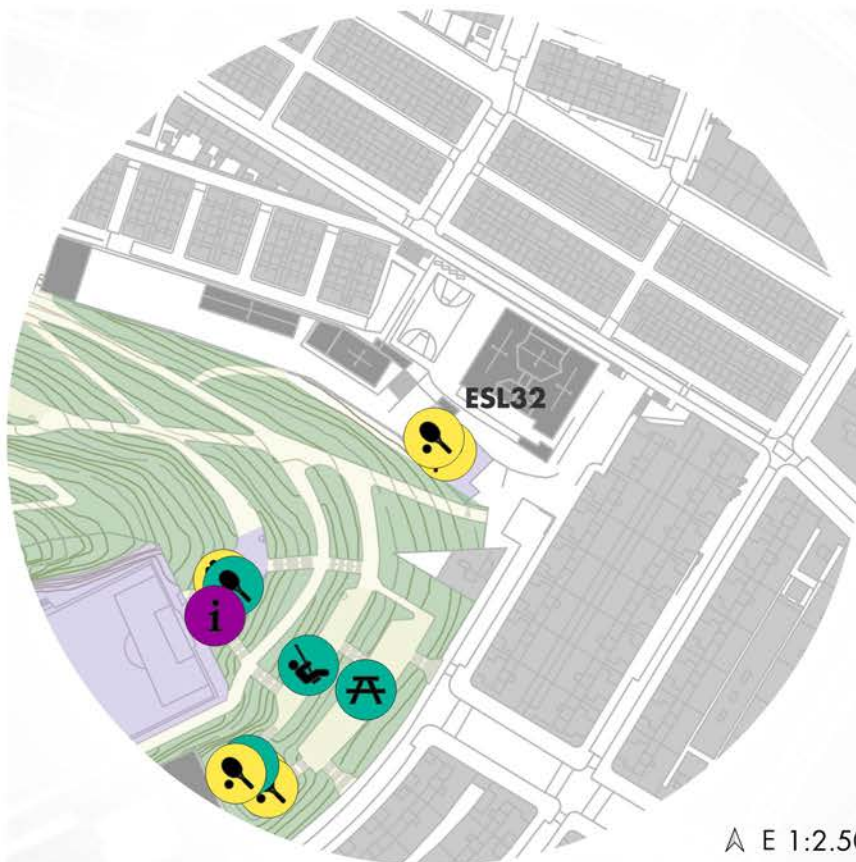

LÍNIA ESTRATÈGICA:

UN PARC PER L'ESPORT

LLEGENDA ÀMBITS

Devolució procés al Turó de la Peira

Propostes finals (38)

-  ACCESSIBILITAT, MOBILITAT ...
-  ALTRES ESPAIS
-  ÀREA DE GOSSOS
-  BIODIVERSITAT
-  ESPAIS ESPORTIUS
-  ESPAIS INFANTILS
-  INTERVENCIÓ SOCIAL
-  LAVABOS
-  MOBILIARI DEL PARC