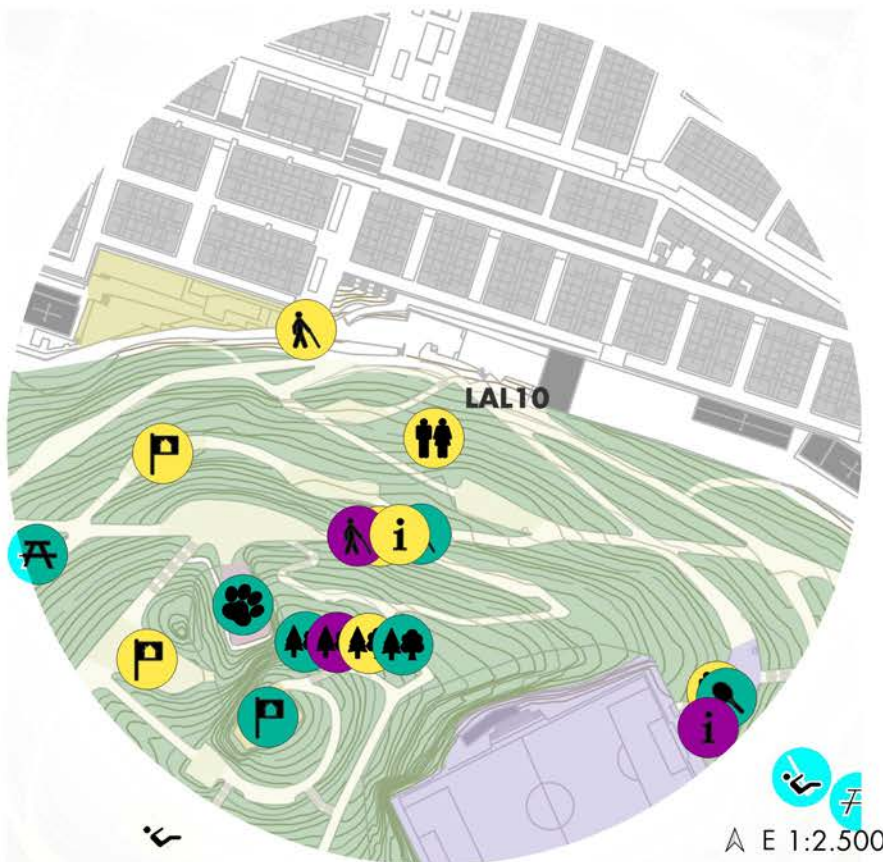

Tothom

UBICACIÓ:

ZONA BAIXA DEL PARC /

RECOLZAMENT:

Alt

LÍNIA ESTRATÈGICA:

UN PARC RENOVAT I ACCESSIBLE

LLEGENDA ÀMBITS