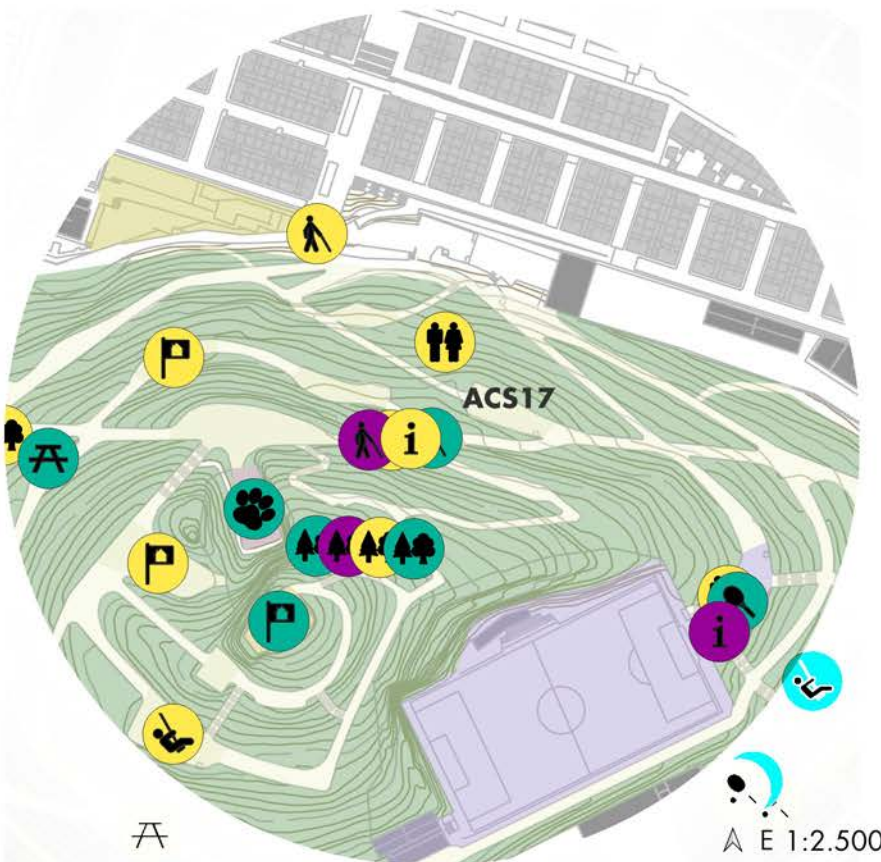

POTENCIALS BENEFICIARIS:

Tothom

UBICACIÓ:

ZONES DE CIRCULACIÓ /

RECOLZAMENT:

LÍNIA ESTRATÈGICA:

UN PARC PER LA NATURA

LLEGENDA ÀMBITS