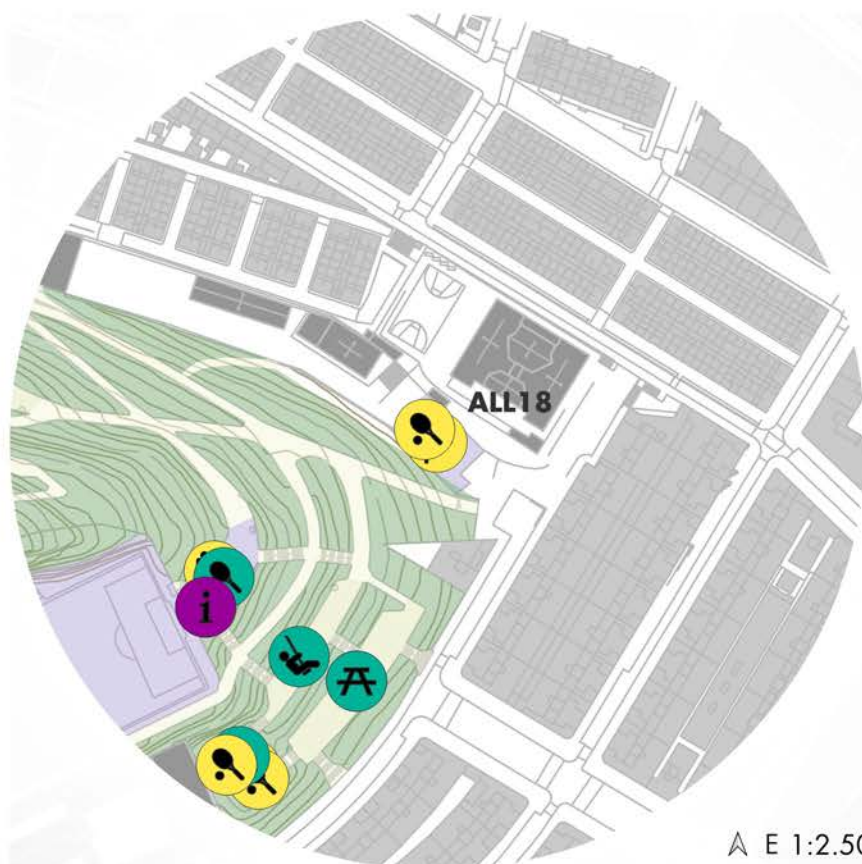

Baix

LÍNIA ESTRATÈGICA:

UN PARC PER LA NATURA

LLEGENDA ÀMBITS

Devolució procés al Turó de la Peira

Propostes finals (38)

-  ACCESSIBILITAT, MOBILITAT ...
-  ALTRES ESPAIS
-  ÀREA DE GOSSOS
-  BIODIVERSITAT
-  ESPAIS ESPORTIUS
-  ESPAIS INFANTILS
-  INTERVENCIÓ SOCIAL
-  LAVABOS
-  MOBILIARI DEL PARC