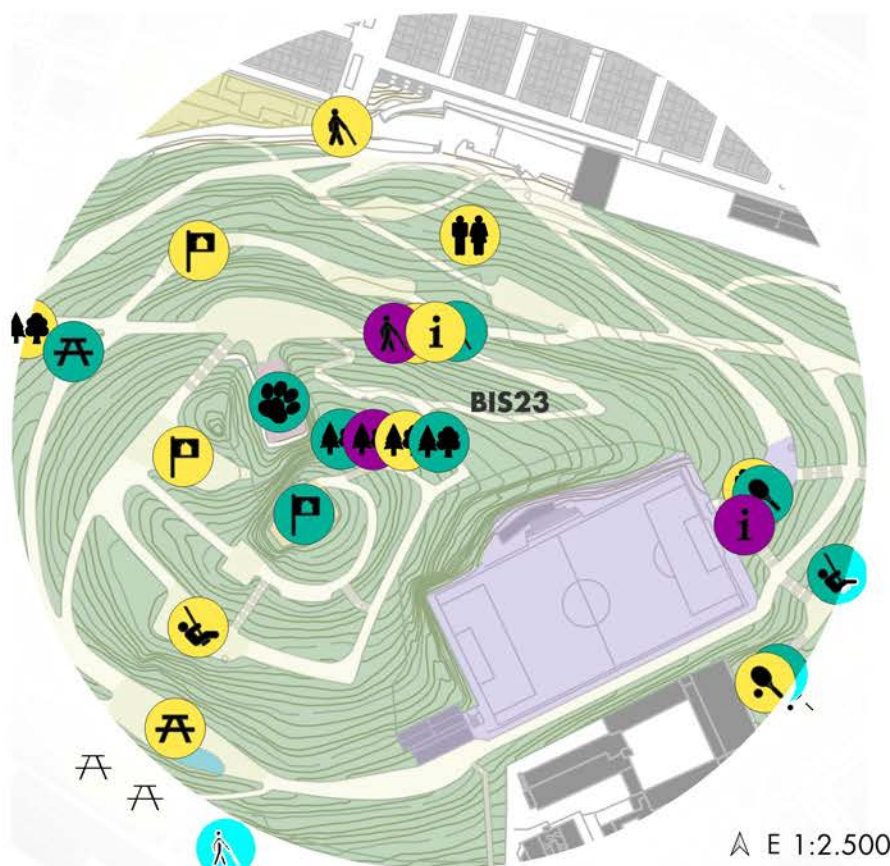

LÍNIA ESTRATÈGICA:

UN PARC PER LA NATURA

LLEGENDA ÀMBITS

Devolució procés al Turó de la Peira

Propostes finals (38)

- ACCESSIBILITAT, MOBILITAT ...
- ALTRES ESPAIS
- ÀREA DE GOSSOS
- BIODIVERSITAT
- ESPAIS ESPORTIUS
- ESPAIS INFANTILS
- INTERVENCIÓ SOCIAL
- LAVABOS
- MOBILIARI DEL PARC