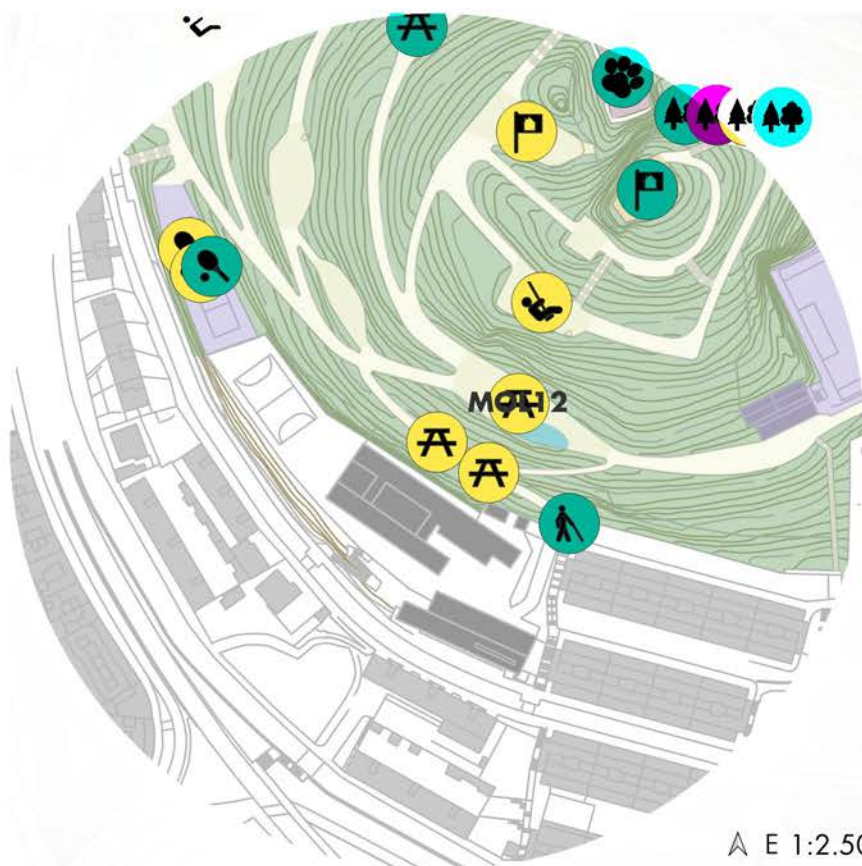

POTENCIALS BENEFICIARIS:

Tothom

UBICACIÓ:

TOT EL PARC /

RECOLZAMENT:

LÍNIA ESTRATÈGICA:

UN PARC RENOVAT I ACCESSIBLE

LLEGENDA ÀMBITS