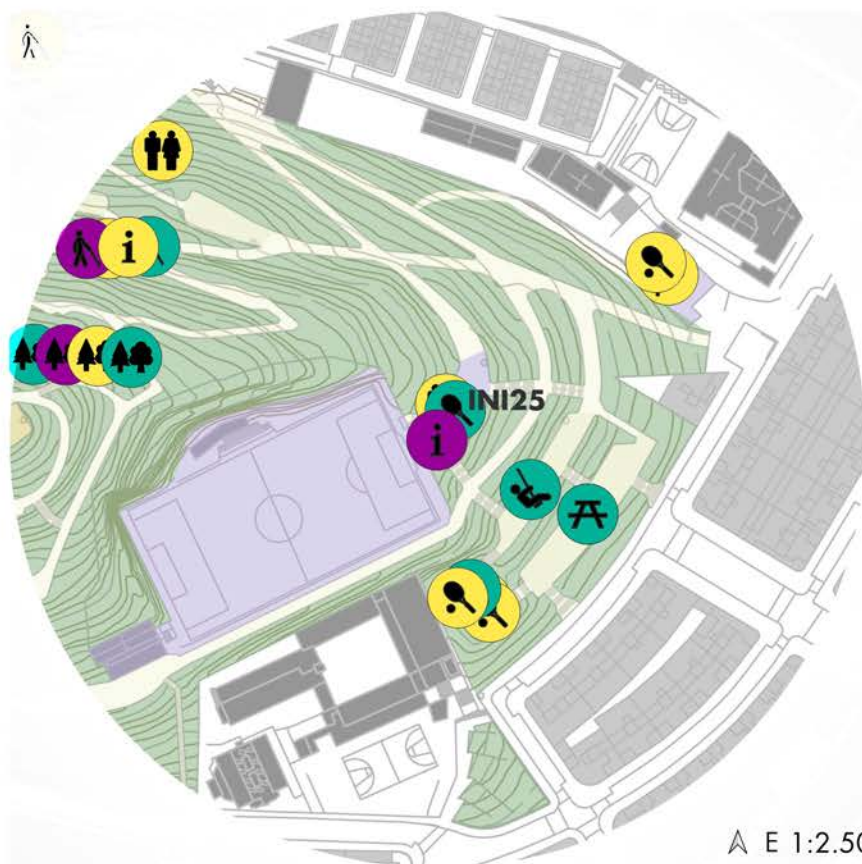

Tothom

UBICACIÓ:

TOT EL PARC /

RECOLZAMENT:

Alt

LÍNIA ESTRATÈGICA:

UN PARC PER LA CONVIVÈNCIA

LLEGENDA ÀMBITS