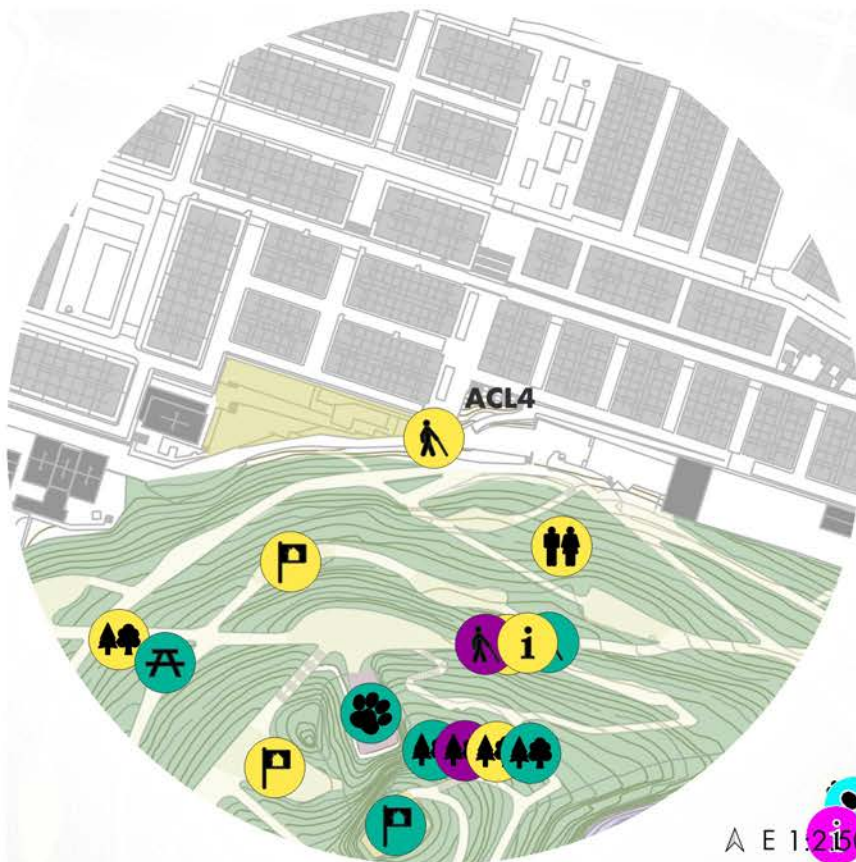

9.1 FITXES DELS PROJECTES/ DEVOLUCIÓ PARTICIPACIÓ

MILLORAR L'ACCESSIBILITAT ALS ACCESSOS DEL PARC

DESPRICIÓ:

El parc no és accessible, té molt poques entrades amb rampa, tan sols 3 i una d'elles té massa pendent. Cal millorar els accessos perquè sigui més accessible. Concretament: 1. ampliar i millorar la Rampa d'accés del Passeig Fabra i Puig des del CCE Josep Pla. 2. fer nova rampa d'accés al costat del colegio Amor de Dios, o per l'actual zona de petanca. 3. Construir un accés accessible al voltant de la zona de les pistes de Volei. 4. estudiar la millora global de l'accessibilitat dels accessos del parc.

POTENCIALS BENEFICIARIS:

Col·lectiu específic
Persones amb mobilitat reduïda

UBICACIÓ:

ACCESSOS /

RECOLZAMENT:

Alt

LÍNIA ESTRATÈGICA:

UN PARC RENOVAT I ACCESSIBLE