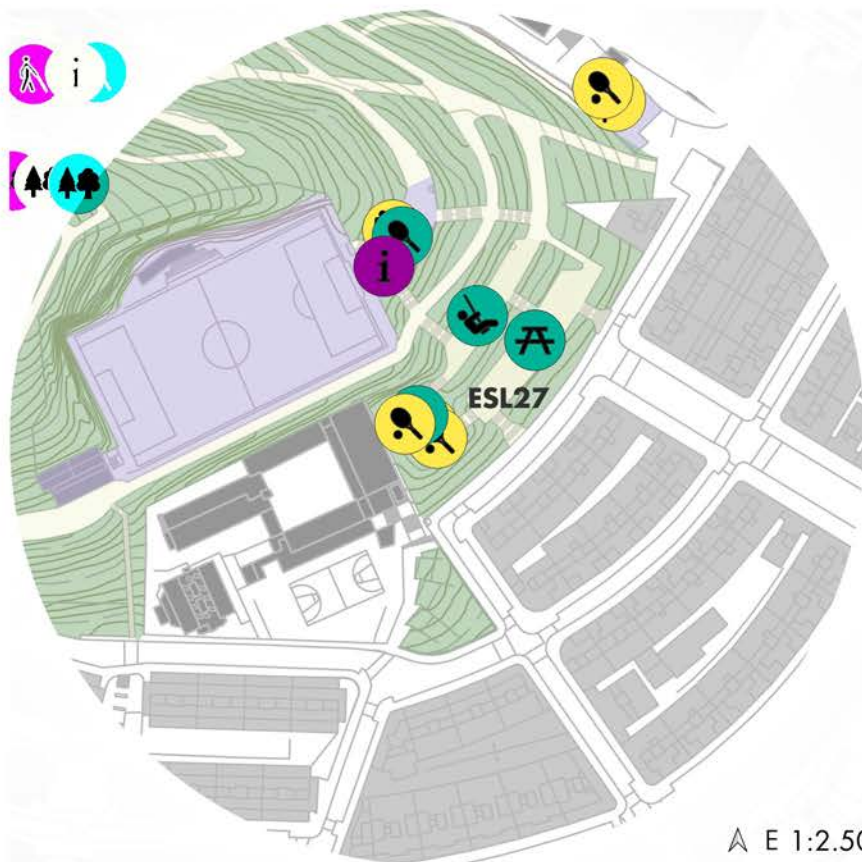

Alt

LÍNIA ESTRATÈGICA:

UN PARC PER L'ESPORT

LLEGENDA ÀMBITS

Devolució procés al Turó de la Peira

Propostes finals (38)

- ACCESSIBILITAT, MOBILITAT ...
- ALTRES ESPAIS
- ÀREA DE GOSSOS
- BIODIVERSITAT
- ESPAIS ESPORTIUS
- ESPAIS INFANTILS
- INTERVENCIÓ SOCIAL
- LAVABOS
- MOBILIARI DEL PARC