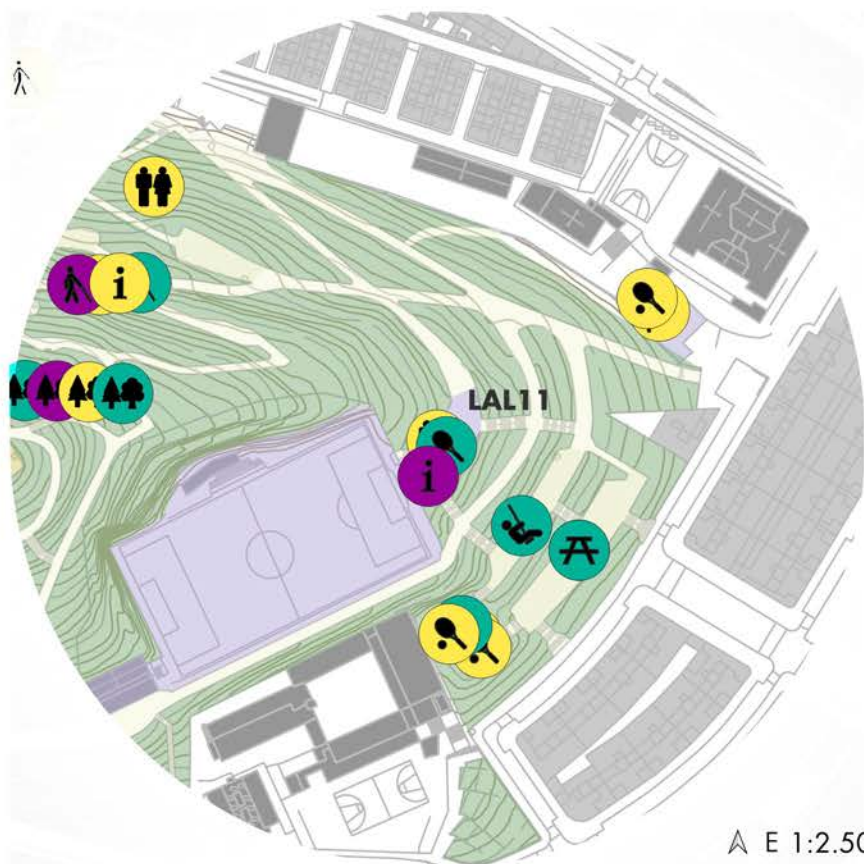

LÍNIA ESTRATÈGICA:

UN PARC RENOVAT I ACCESSIBLE

À E 1:2.500

LLEGENDA ÀMBITS

Devolució procés al Turó de la Peira

Propostes finals (38)

- ACCESSIBILITAT, MOBILITAT ...
- ALTRES ESPAIS
- ÀREA DE GOSSOS
- BIODIVERSITAT
- ESPAIS ESPORTIUS
- ESPAIS INFANTILS
- INTERVENCIÓ SOCIAL
- LAVABOS
- MOBILIARI DEL PARC