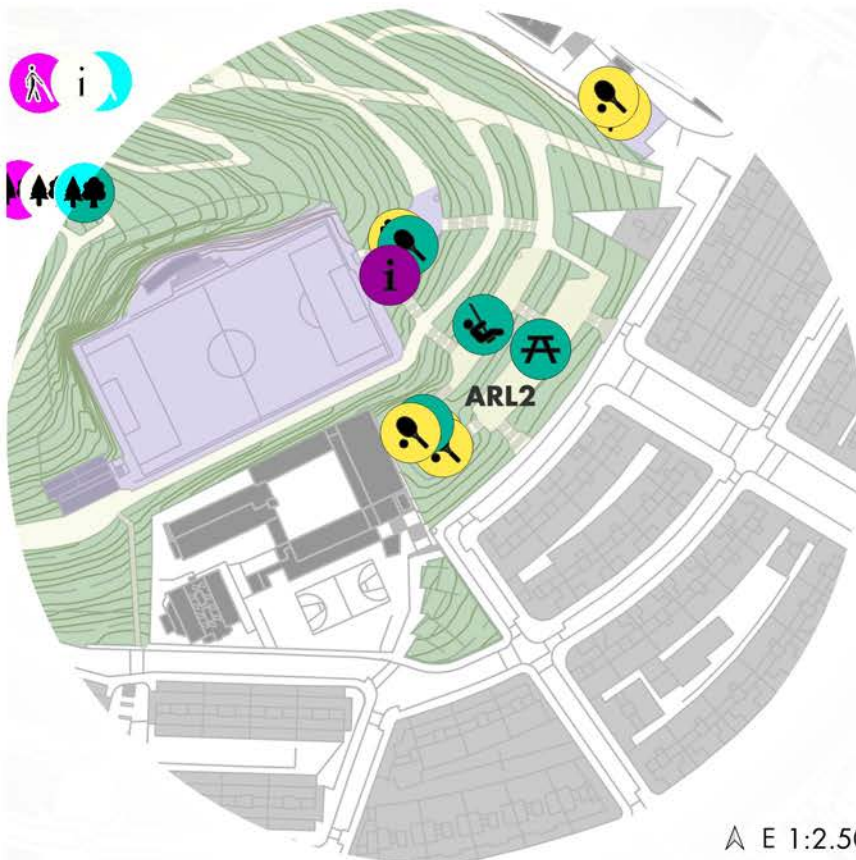

POTENCIALS BENEFICIARIS:

Col·lectiu específic
Persones amb gos

UBICACIÓ:

SP- ZONES ESPORTIVES / SP2

RECOLZAMENT:

Alt

LÍNIA ESTRATÈGICA:

UN PARC RENOVAT I ACCESSIBLE