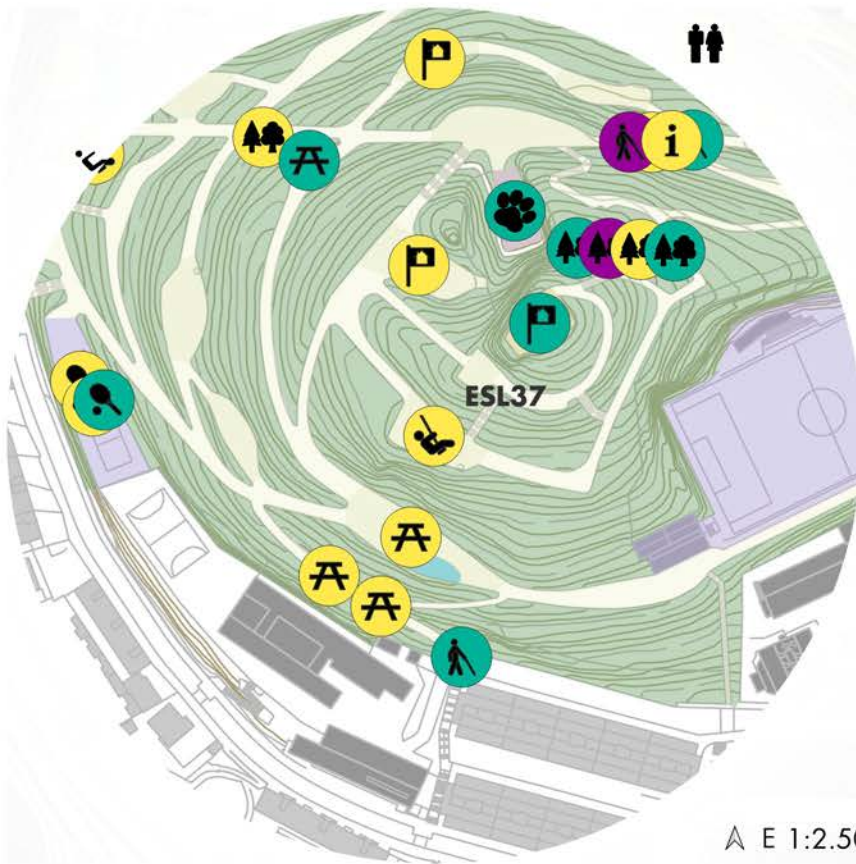

RECOLZAMENT:

LÍNIA ESTRATÈGICA:

UN PARC PER JUGAR-LO

À E 1:2.500

LLEGENDA ÀMBITS

Devolució procés al Turó de la Peira

Propostes finals (38)

- ACCESSIBILITAT, MOBILITAT ...
- ALTRES ESPAIS
- ÀREA DE GOSSOS
- BIODIVERSITAT
- ESPAIS ESPORTIUS
- ESPAIS INFANTILS
- INTERVENCIÓ SOCIAL
- LAVABOS
- MOBILIARI DEL PARC