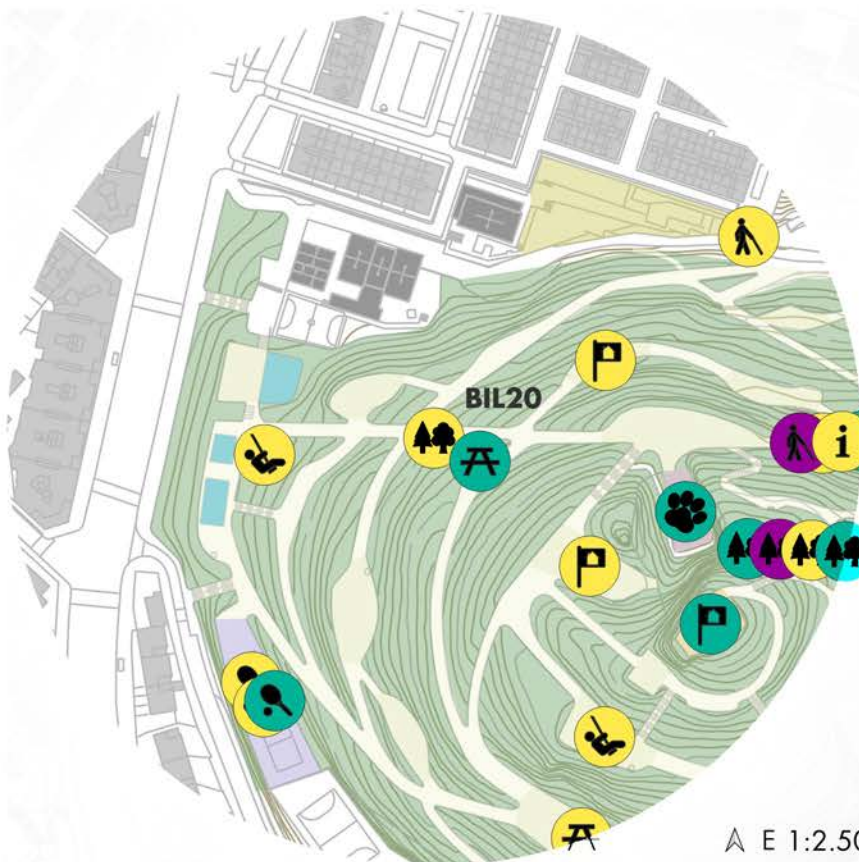

POTENCIALS BENEFICIARIS:

Tothom

UBICACIÓ:

ZONA NORD /

RECOLZAMENT:

LÍNIA ESTRATÈGICA:

UN PARC PER LA NATURA

LLEGENDA ÀMBITS