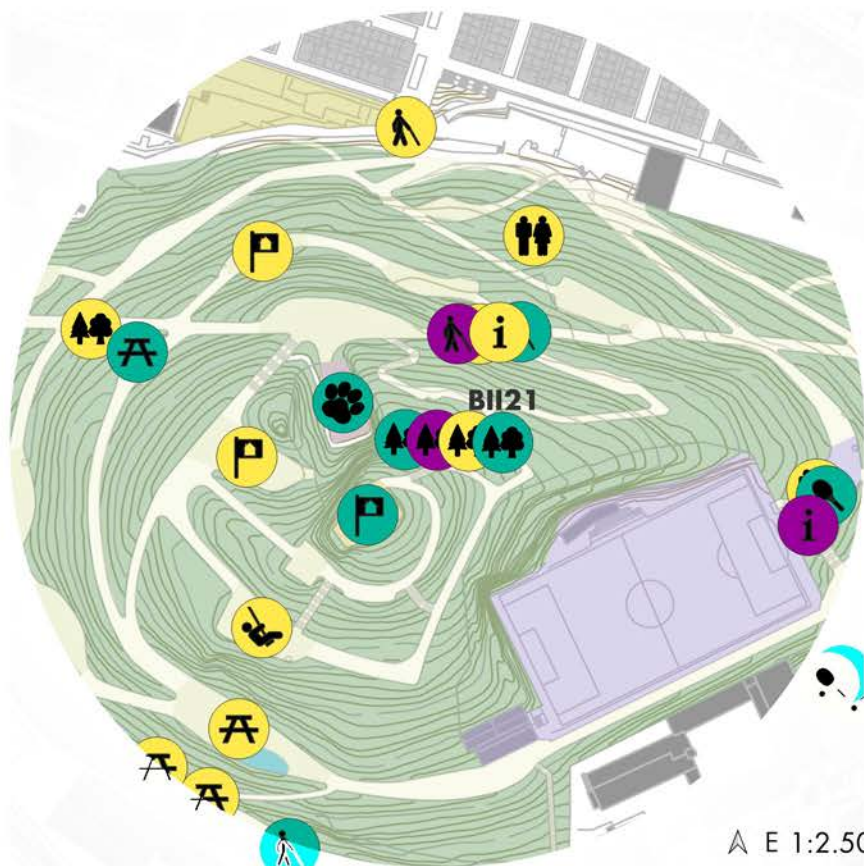

UBICACIÓ:

TOT EL PARC /

RECOLZAMENT:

Alt

LÍNIA ESTRATÈGICA:

UN PARC PER LA NATURA

LLEGENDA ÀMBITS

Devolució procés al Turó de la Peira