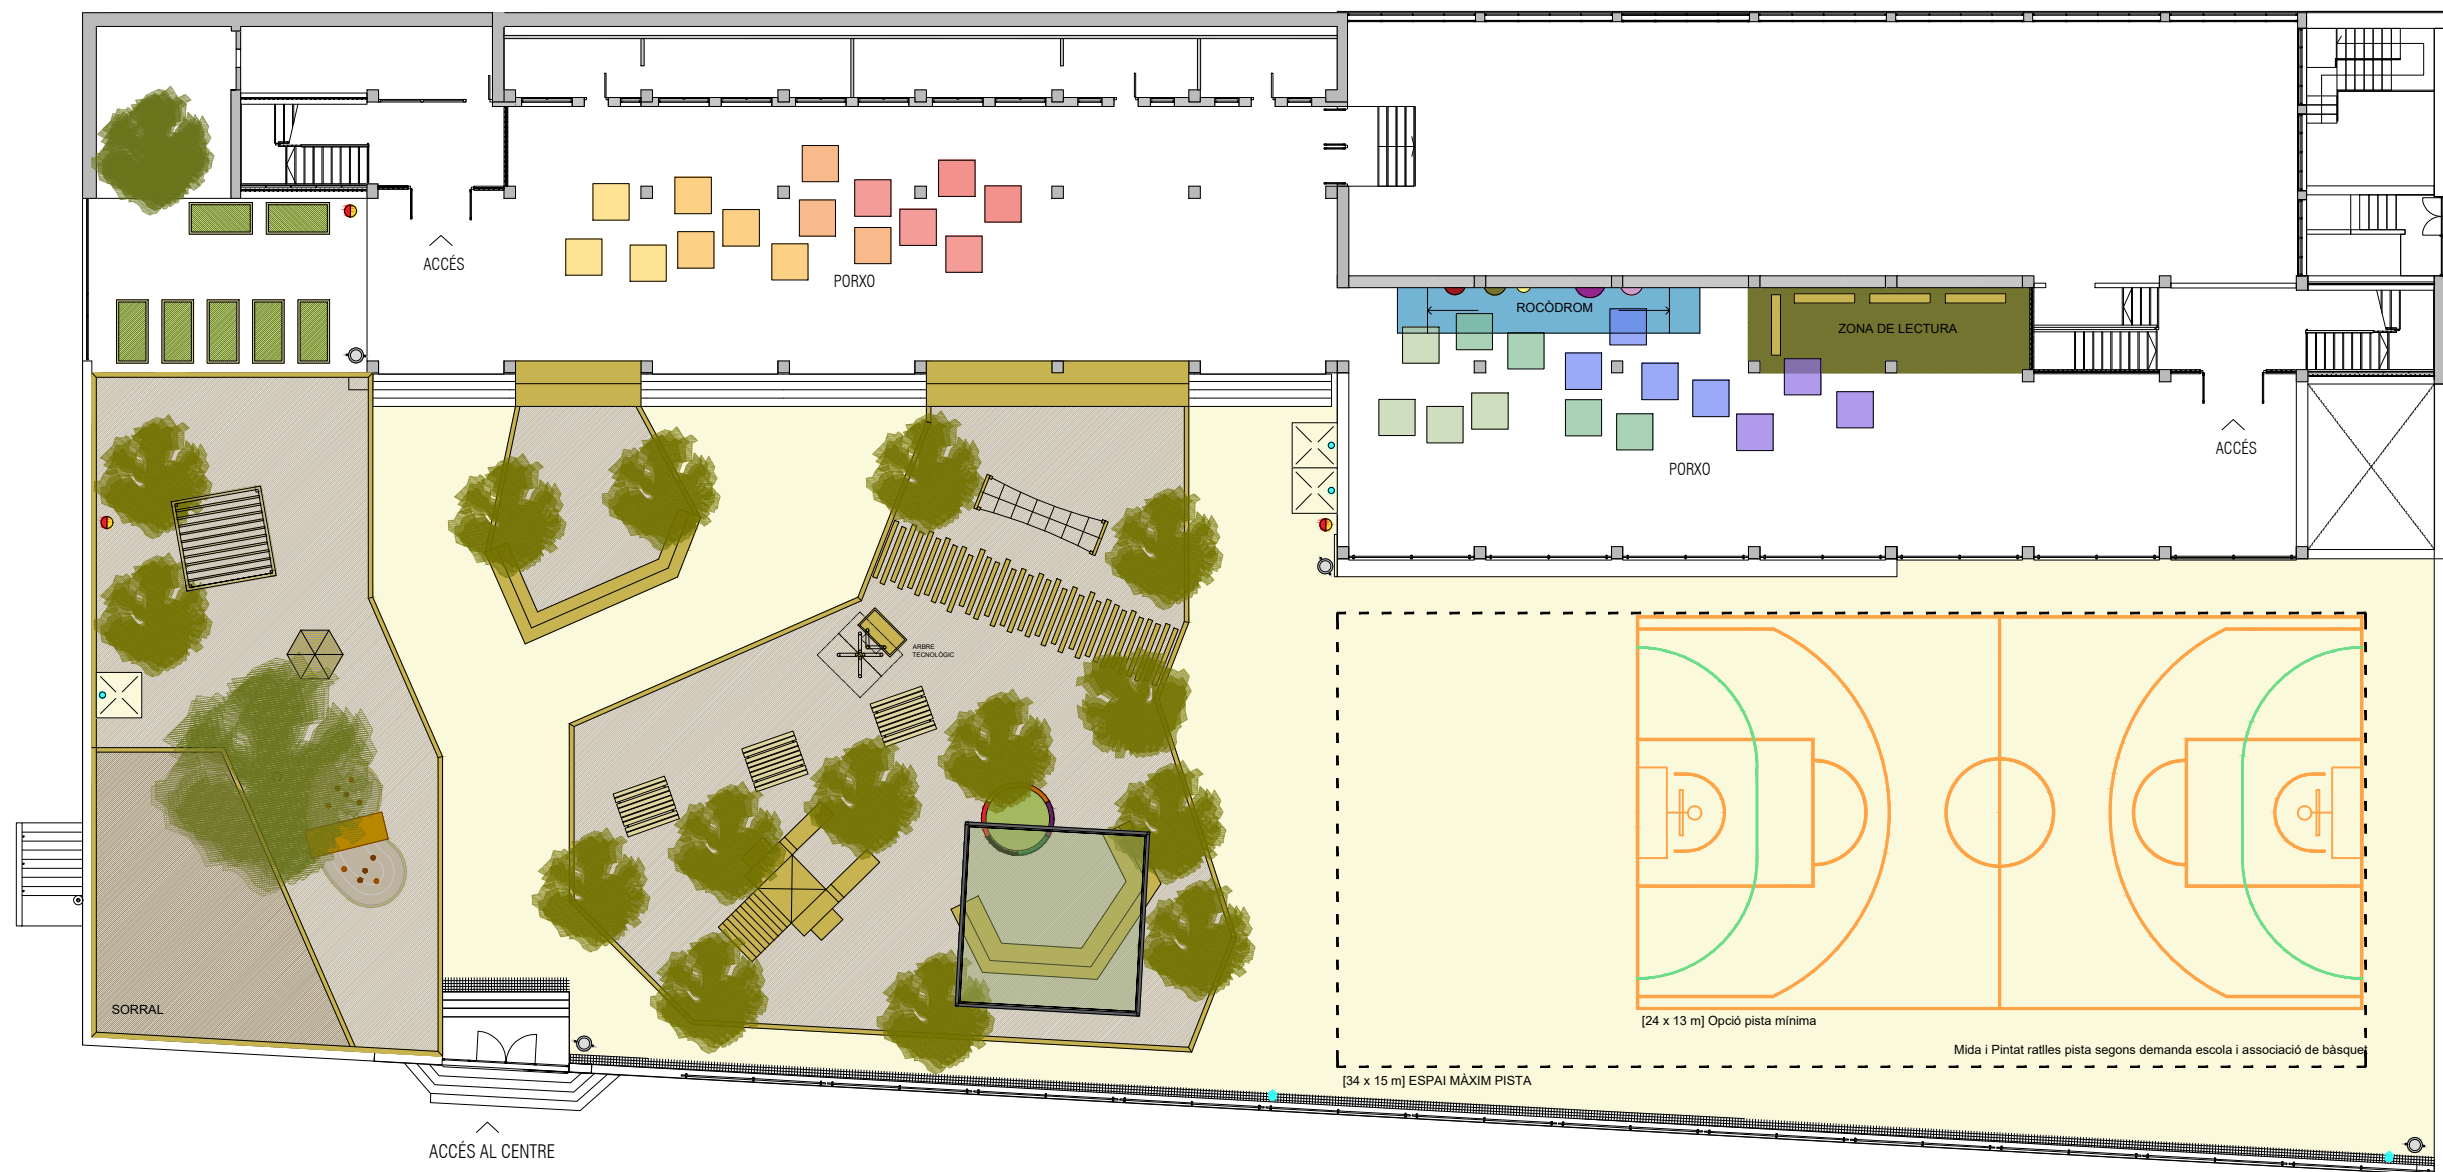

ESCOLA MARINADA AVANTPROJECTE

Plànol:
Planta
Estat Actual

Escales | Adreça : C./ Rambla del caçador, 17
A-3: 1/400 | Districte : Nou Barris
A-1: 1/ - | Data : 01 - 2023

Plànol n.
OC-01

LLEGENDA MOBILIARI

-  Arbre proposta
-  Arbre existent
-  Punt d'aigua de rec
-  Punt d'aigua de consum
-  Paperera

M01 - UMBRACLE PER SORRAL

Ombrejadors per sorral.

Mides: 3,00 x 3,00 m (180 cm alçada)

UNITATS: 1

M02 - CABANA TIPI HEXAGONAL GRAN

Cabana de fusta amb forma de tipi de sis costats per exterior. 3 - 12 anys

Mides: Diàmetre 2 metres Alçada 2'4 m

UNITATS: 1

M05 - ESTRUCTURA CUB TABER

Estructura cúbica d'equilibri amb cordes i barres d'acer inoxidable.

Mides: 150x150x160 cm

UNITATS: 1

M06 - GRADES DE TRAVESSES

Grades fetes a mida amb travesses.

UNITATS: 1

M09 - PONT AMB CORDA PER EQUILIBRI

Pont amb corda per la pràctica de l'equilibri (ús individual).

Mides: 430 cm de llarg

UNITATS: 1

M10 - CIRCUIT DE LA SARGANTANA

El circuit de la Sargantana és un grimpador horitzontal