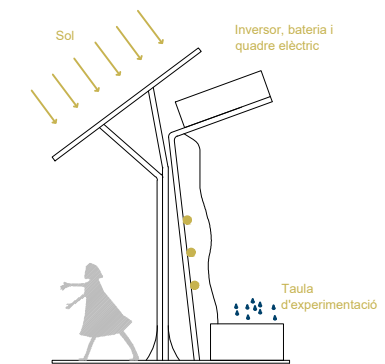

Hort alçat que facilita l'accés a la terra als més menuts.

UNITATS: 7

M04 - TAULA D'EXTERIOR 6-12 ANYS

Taula amb bancs de fusta

Mides: 120 x 60 x 70 cm (40 cm alçada de banc)

UNITATS: 3

M08 - ARBRE TECNOLÒGIC

Estructura amb quatre jardineres que sosté dues plaques solars que donen energia a bombetes on els alumnes poden jugar i aprendre.

M12 - BANC DE FUSTA PER EXTERIOR

Moble per seure a la fresca

Mides: 200 x 60 x 70 cm (40 cm alçada de banc)