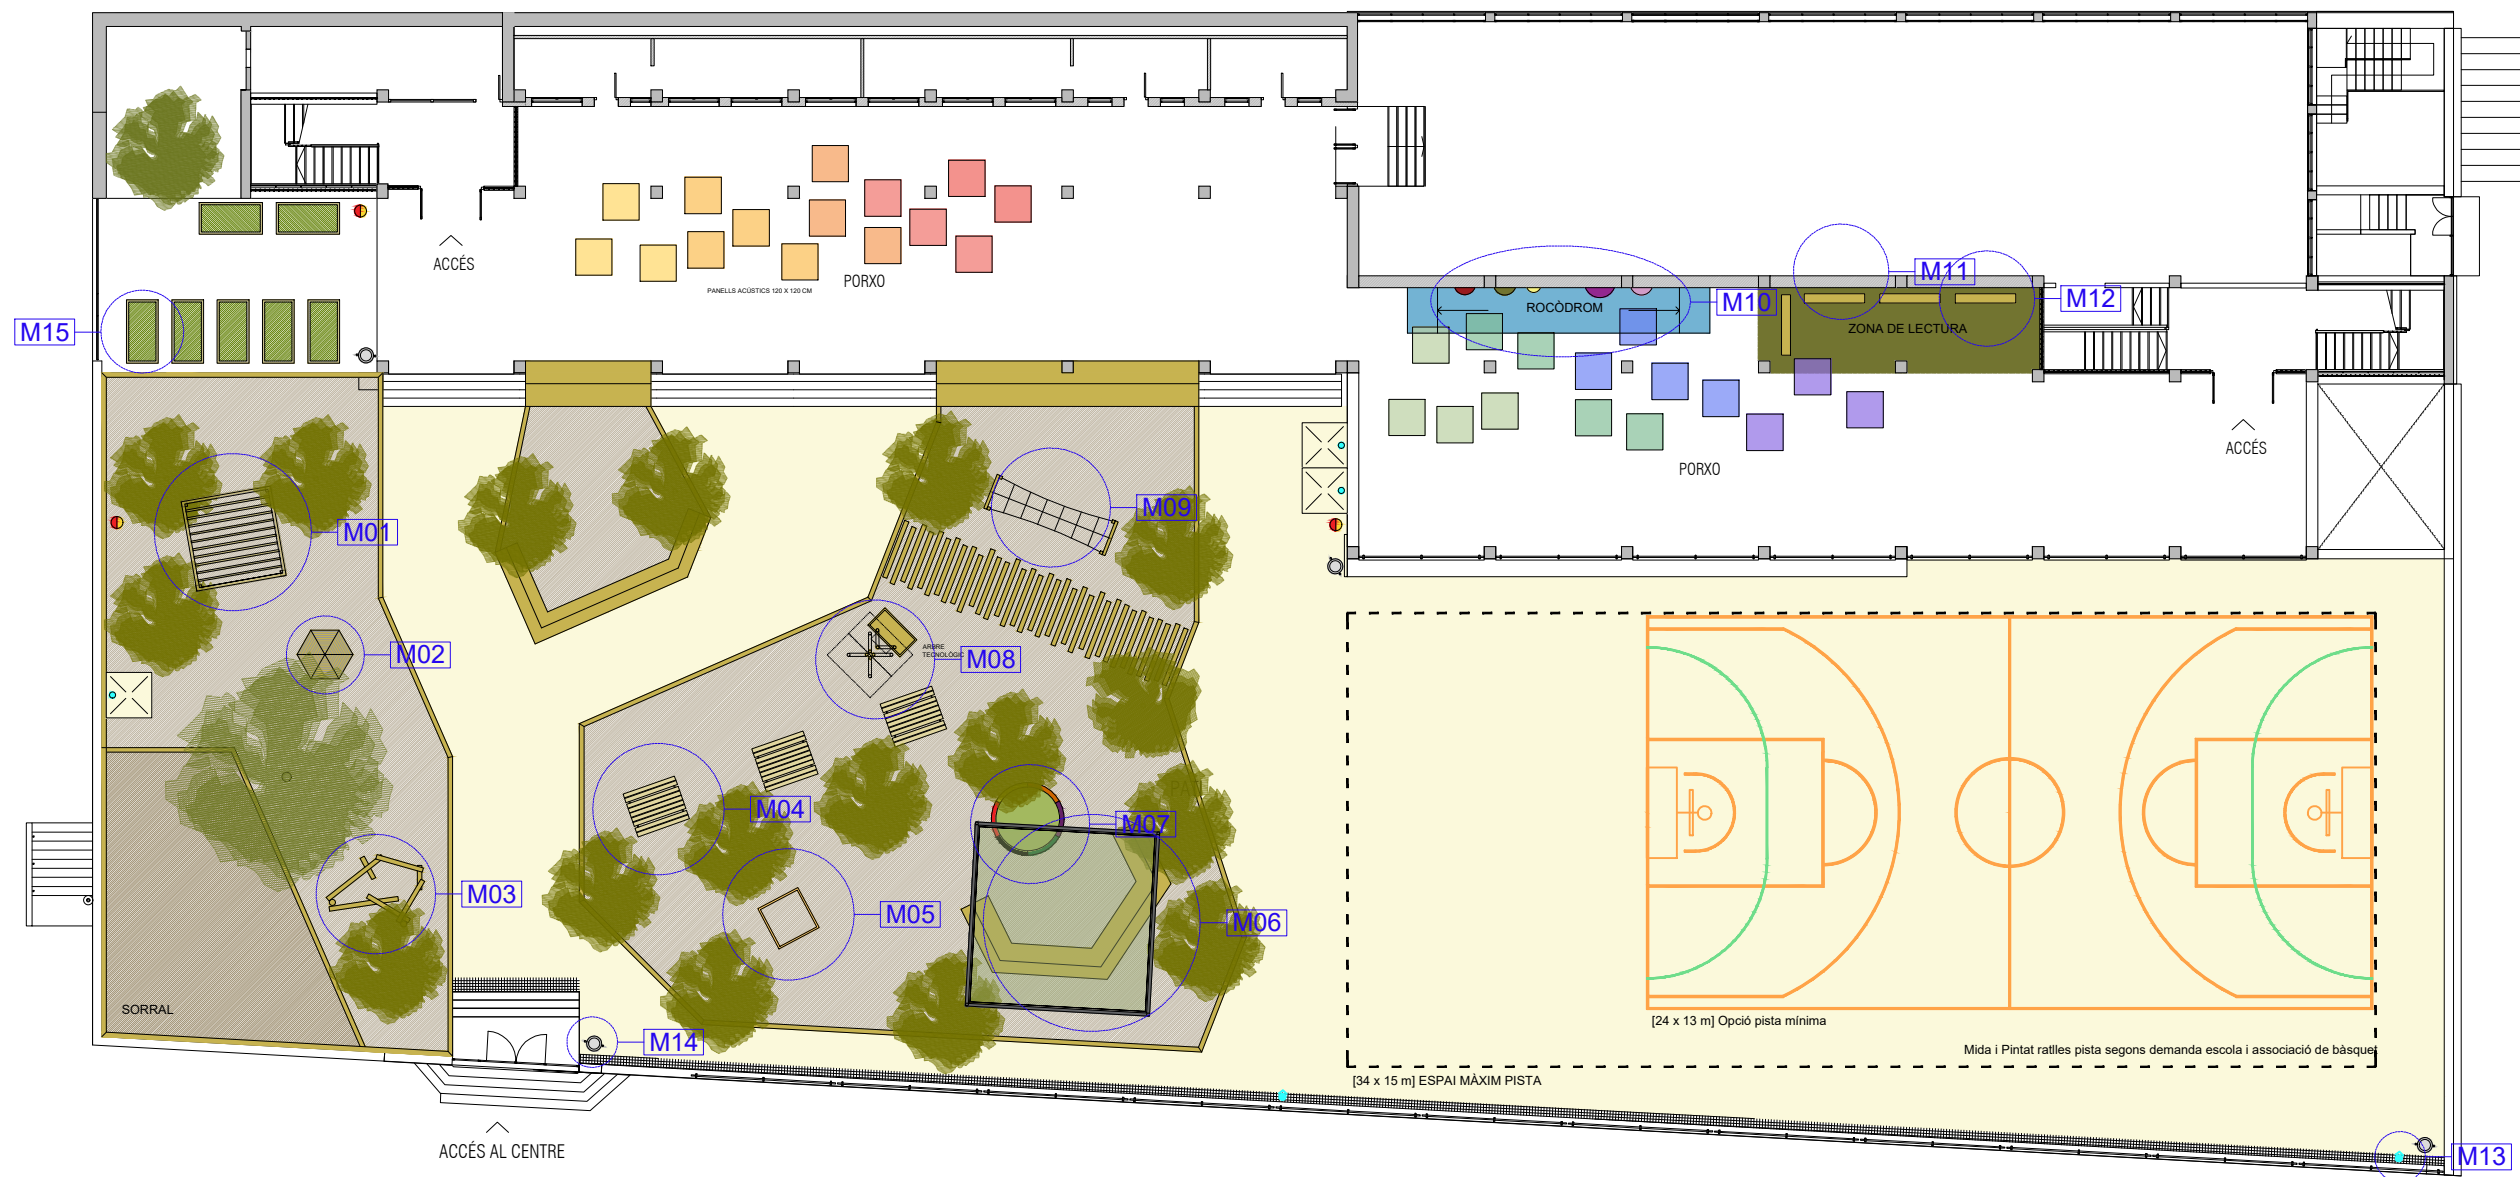

ESCOLA MARINADA AVANTPROJECTE

Plànol:
Planta
Estat Actual

Escales | Adreça : C./ Rambla del caçador, 17
A-3: 1/400 | Districte : Nou Barris
A-1: 1/ - | Data : 01 - 2023

Plànol n.
OC-01

LLEGENDA MOBILIARI

-  Arbre proposta
-  Arbre existent
-  Punt d'aigua de rec
-  Punt d'aigua de consum
-  Paperera

M01 - UMBRACLE PER SORRAL

Ombrejadors per sorral.

Mides: 3,00 x 3,00 m (180 cm alçada)

UNITATS: 1

M02 - CABANA TIPI HEXAGONAL GRAN

Cabana de fusta amb forma de tipi de sis costats per exterior. 3 - 12 anys

Mides: Diàmetre 2 metres Alçada 2'4 m

UNITATS: 1

M05 - ESTRUCTURA CUB TABER

Estructura cúbica d'equilibri amb cordes i barres d'acer inoxidable.

Mides: 150x150x160 cm

UNITATS: 1

M06 - GRADES DE TRAVESSES

Grades fetes a mida amb travesses.

UNITATS: 1

M09 - PONT AMB CORDA PER EQUILIBRI

Pont amb corda per la pràctica de l'equilibri (ús individual).

Mides: 430 cm de llarg

UNITATS: 1

M10 - CIRCUIT DE LA SARGANTANA

El circuit de la Sargantana és un grimpador horitzontal