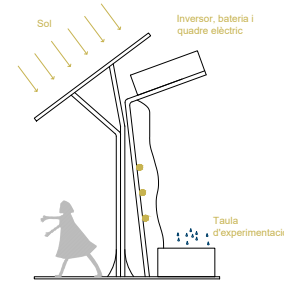

M01 - PODI

Podi fet a mida per àgora pintat de colors i pissarra subjectada a paret.

UNITATS: 1

M02 - ARBRE TECNOLÒGIC

Estructura amb quatre jardineres que sosté dues plaques solars que donen energia a bombetes on els alumnes poden jugar i aprendre.

M03 - CASETA PER AMAGARSE TIPUS MILANTA

Caseta per jugar i amagar-se.

UNITATS: 1

MIDES: B140cm L155cm H160cm

M04 - TIPI HEXAGONAL GRAN " TIPUS MILANTA

Cabana de fusta amb forma de tipi amb sis costats per exterior