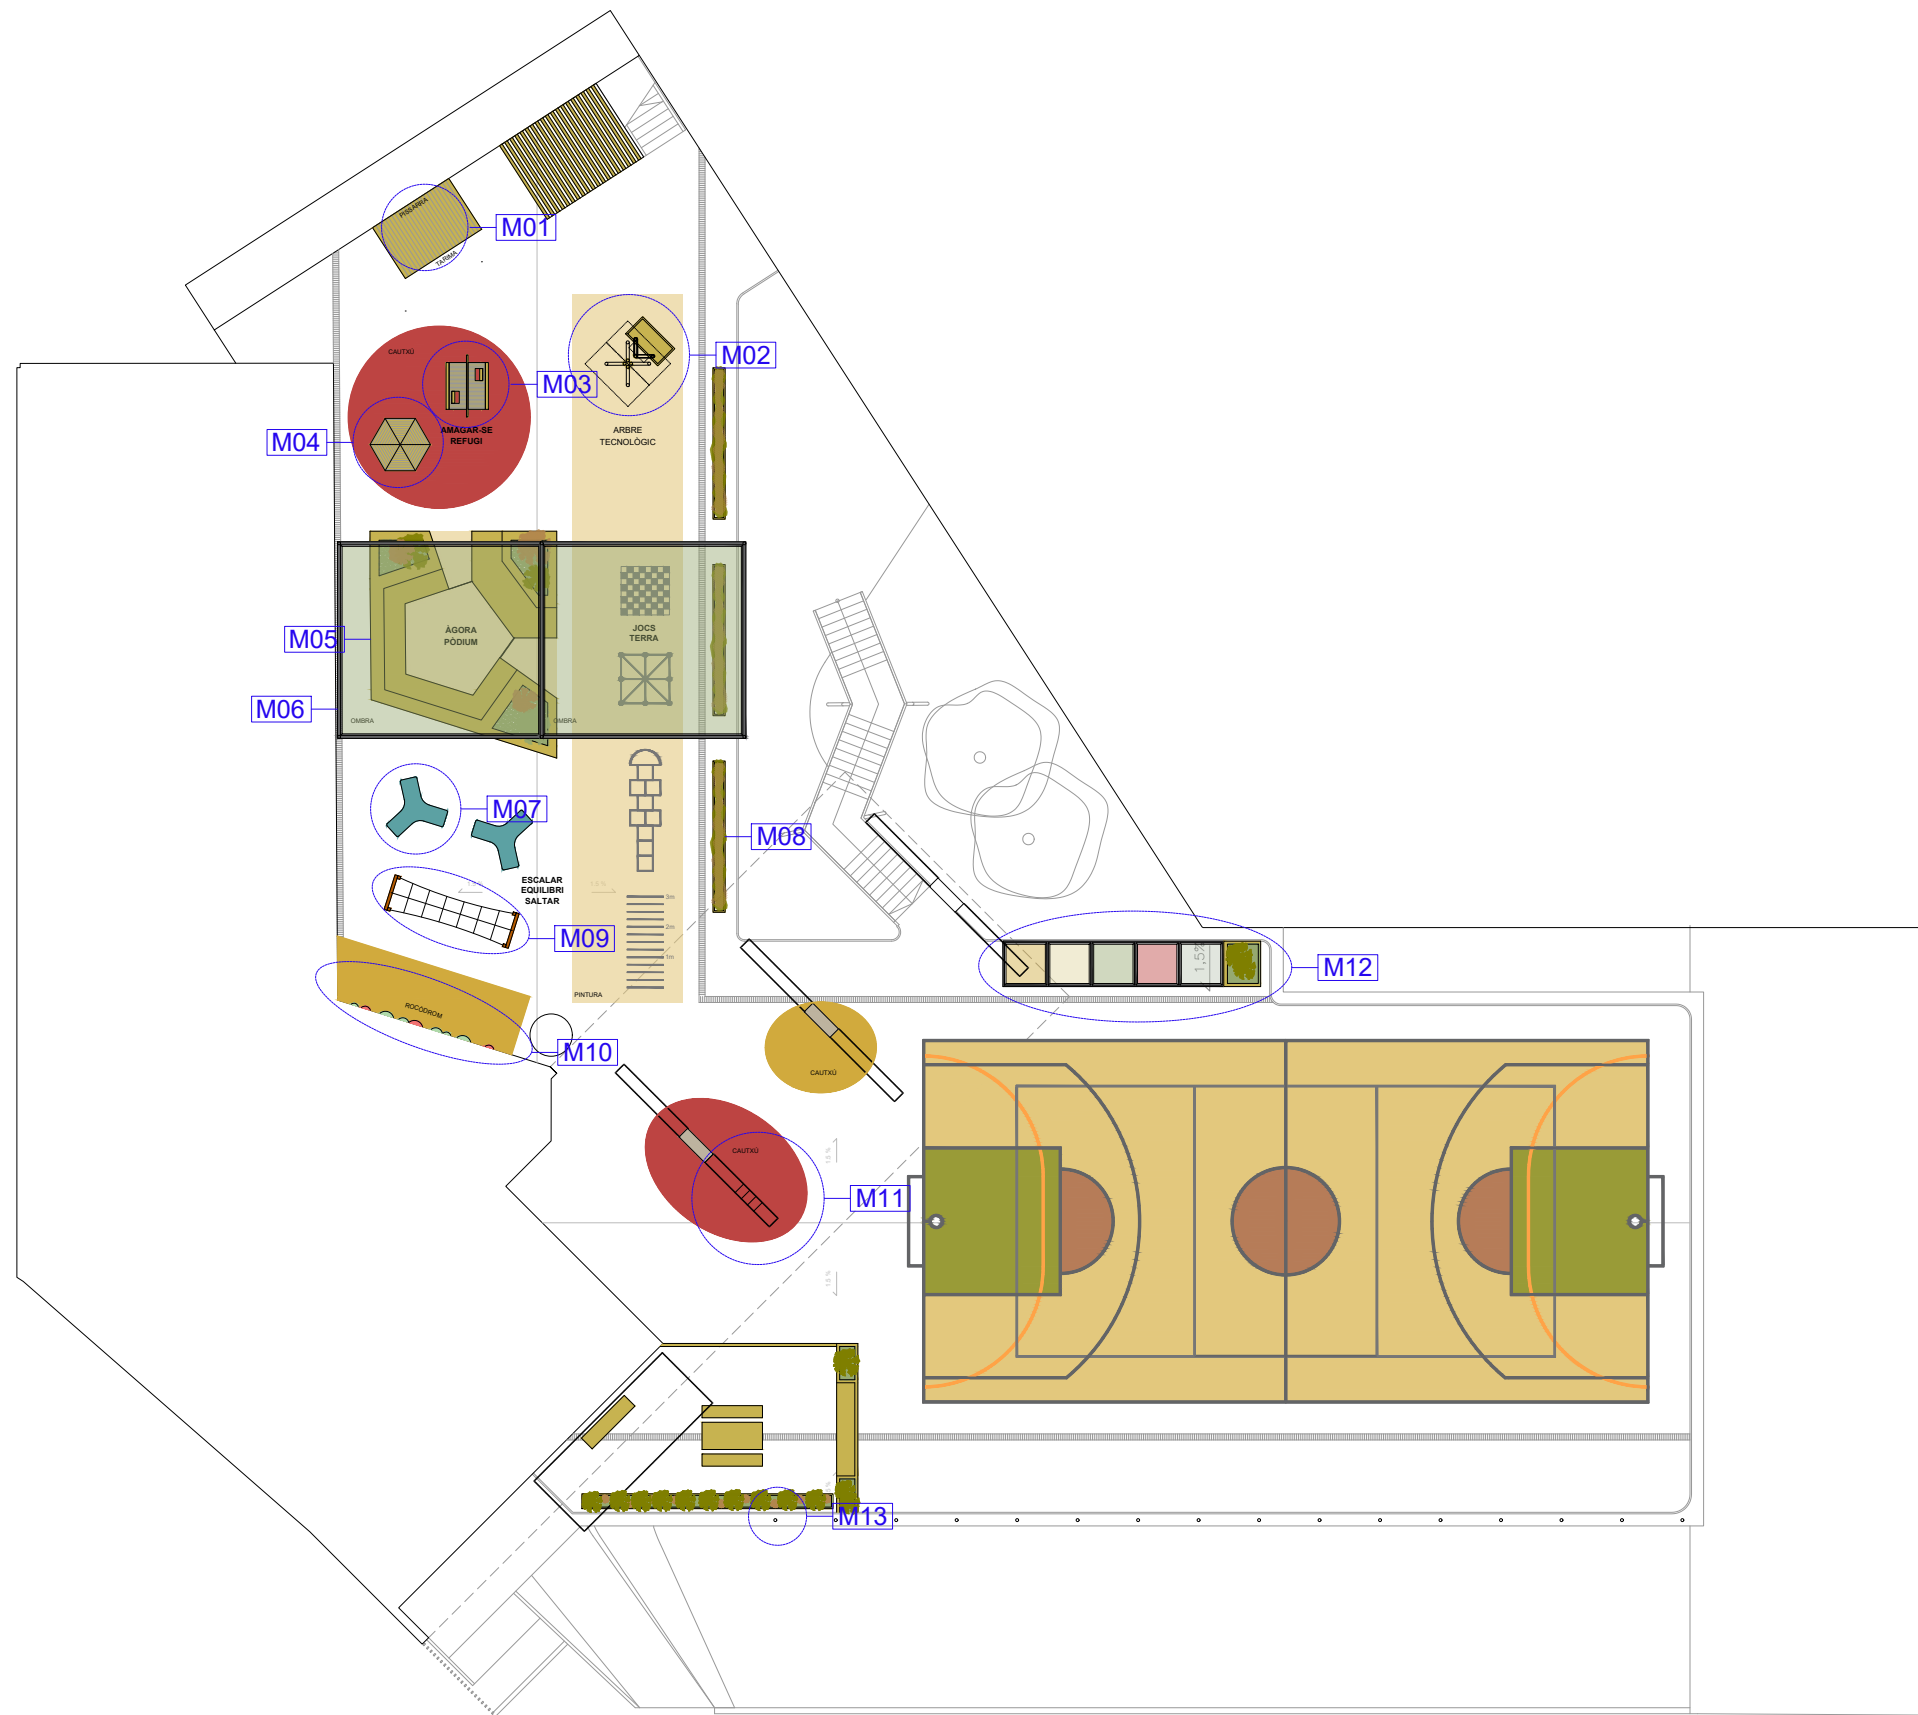

ACTUALITZACIÓ 1/10/2023

Revisat: M.Cuixart L.Amorós Dibuixat: M.Cuixart L.Amorós

ESCOLA FORT PIENC AVANTPROJECTE

Plànol:
MOBILIARI
PLANTA BAIXA

Escales A-3: 1/50 Adreça: c. Ali Bel 75 08016 Ben
Districte: Eixample-El Fort Pienc
A-1: Data: 01/2023

Direcció d'Equipaments Educatius

Plànol n.
MB-03

M05 - ÀGORA

Àgora plantejada com a lloc de reunió, de refugi, d'estades, de converses, trobades i de classes a l'exterior, d'espai d'ombra, per ser ocupada parcial o totalment.
Té dos nivells d'alçada per seure.
La geometria és trapezoidal en el perímetre amb dos accessos i el seu cor té una geometria pentagonal, amb una de les cinc cares que pot ser utilitzada a modus de petit escenari.
Revestida amb llistons de fusta a totes cares.
Incorpora tres jardineres amb plantes arbustives.