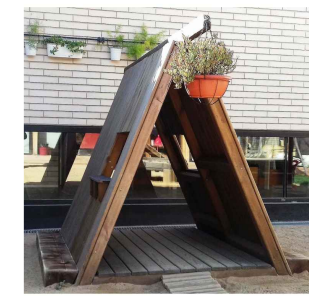

Direcció d'Equipaments Educatius

Plànol n.
MB-03

M05 - ÀGORA

Àgora plantejada com a lloc de reunió, de refugi, d'estades, de converses, trobades i de classes a l'exterior, d'espai d'ombra, per ser ocupada parcial o totalment.
Té dos nivells d'alçada per seure.
La geometria és trapezoidal en el perímetre amb dos accessos i el seu cor té una geometria pentagonal, amb una de les cinc cares que pot ser utilitzada a modus de petit escenari.
Revestida amb llistons de fusta a totes cares.
Incorpora tres jardineres amb plantes arbustives.

M01 - PODI

Podi fet a mida per àgora pintat de colors i pissarra subjectada a paret.

UNITATS: 1

M02 - ARBRE TECNOLÒGIC

Estructura amb quatre jardineres que sosté dues plaques solars que donen energia a bombetes on els alumnes poden jugar i aprendre.

M03 - CASETA PER AMAGARSE TIPUS MILANTA

Caseta per jugar i amagar-se.

UNITATS: 1

MIDES: B140cm L155cm H160cm

M04 - TIPI HEXAGONAL GRAN " TIPUS MILANTA

Cabana de fusta amb forma de tipi amb sis costats per exterior