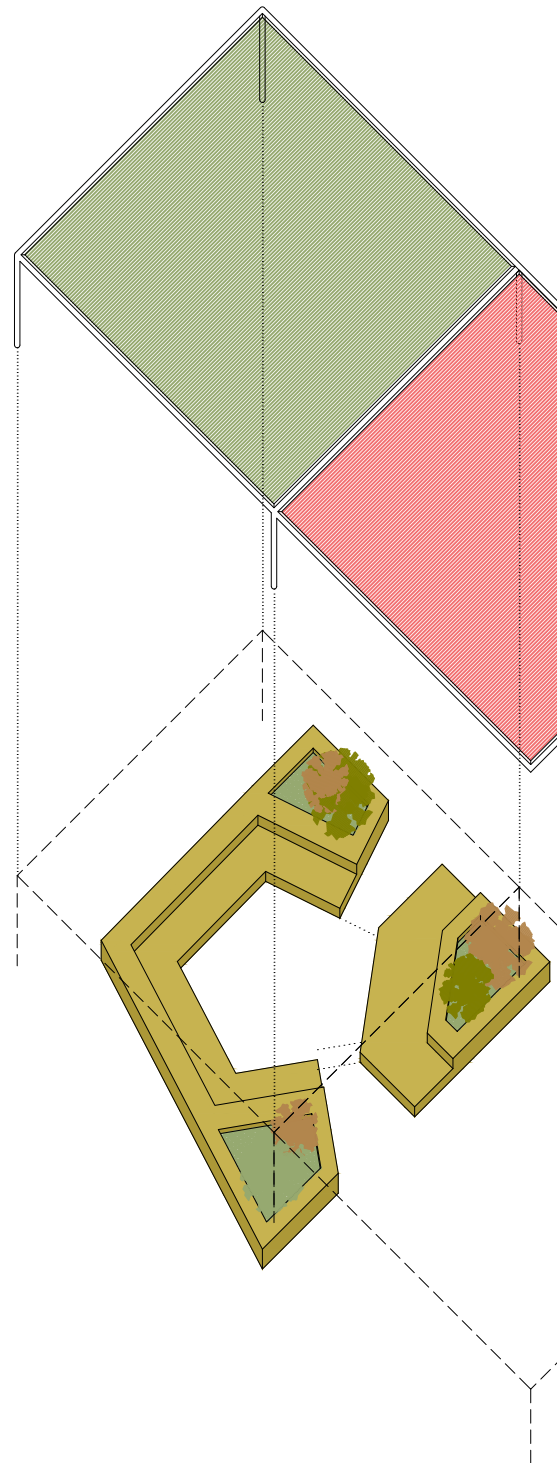

M10 - JOC AMB TUBOGAN

Estructura de fusta amb tubogan per una banda i escalada per l'altra. Al centre incorpora un túnel.

UNITATS: 1

M11 - MOBILIARI TIPUS DBU

Mides: 1000 x 50 x 90 (l x b x h-varibale) cm

ACTUALITZACIÓ 1/10/2023

Revisat: M.Cuixart L.Amorós Dibuixat: M.Cuixart L.Amorós

ESCOLA FORT PIENC AVANTPROJECTE

Plànol:
MOBILIARI
PLANTA BAIXA

Escales A-3: 1/50 Adreça: c. Ali Bel 75 08016 Ben
Districte: Eixample-El Fort Pienc
A-1: Data: 01/2023

Direcció d'Equipaments Educatius

Plànol n.
MB-03

M05 - ÀGORA

Àgora plantejada com a lloc de reunió, de refugi, d'estades, de converses, trobades i de classes a l'exterior, d'espai d'ombra, per ser ocupada parcial o totalment.
Té dos nivells d'alçada per seure.
La geometria és trapezoidal en el perímetre amb dos accessos i el seu cor té una geometria pentagonal, amb una de les cinc cares que pot ser utilitzada a modus de petit escenari.
Revestida amb llistons de fusta a totes cares.
Incorpora tres jardineres amb plantes arbustives.

M01 - PODI

Podi fet a mida per àgora pintat de colors i pissarra subjectada a paret.

UNITATS: 1

M02 - ARBRE TECNOLÒGIC

Estructura amb quatre jardineres que sosté dues plaques solars que donen energia a bombetes on els alumnes poden jugar i aprendre.