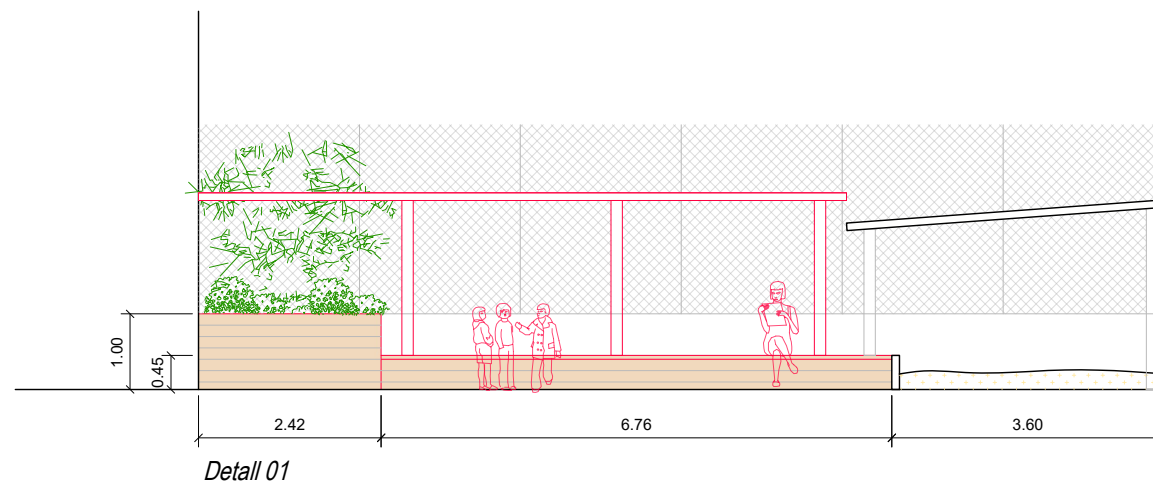

REDACTOR DEL PROJECTE:
Basterrechea-Tejada arquitectes

ACTUALITZACIÓ GEN - 2024
Revisat: Gener 2024 Dibuixat:

e Consorci d'Educació de Barcelona
Generalitat de Catalunya
Ajuntament de Barcelona

ESCOLA ESTEL-GUINARDÓ

Plànol:
Estat Actual - Pati infantil petit
Planta Primera

Escales: A-3: 1/100 A-1: 1/50
Adreça: C/ Telègraf, 58
Districte: HORTA - GUINARDÓ
Data: GENER- 2024

Direcció d'Equipaments Educatius

Plànol n.
P-03