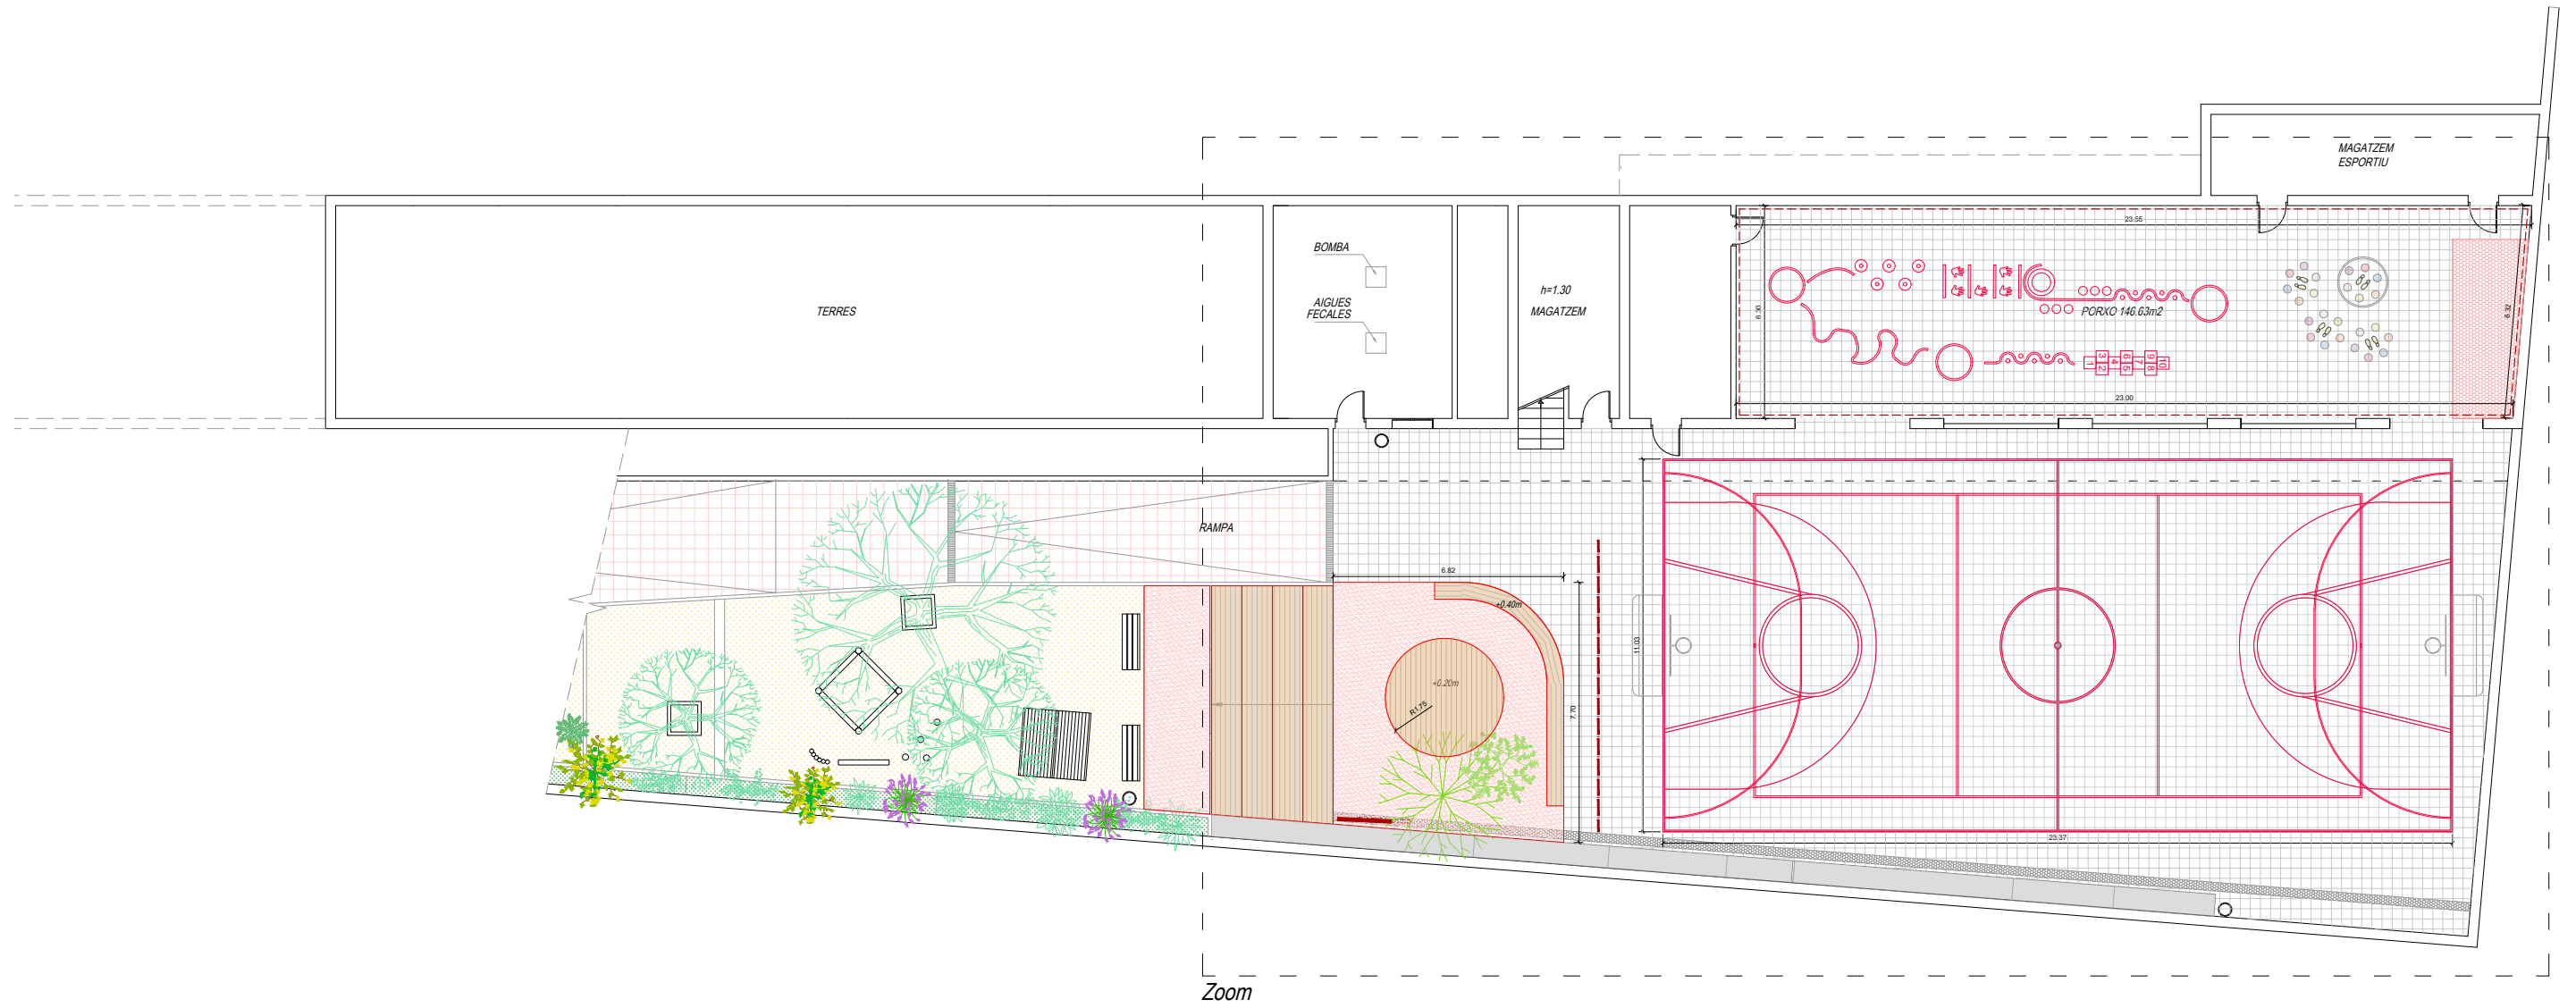

Zoom

REDACTOR DEL PROJECTE:

Basterrechea-Tejada arquitectes

ACTUALITZACIÓ GEN - 2024

Revisat: Gener 2024

Dibuixat:

ESCOLA ESTEL-GUINARDÓ

Plànol:
Proposta - Pista i Porxo
Planta Soterrani -2