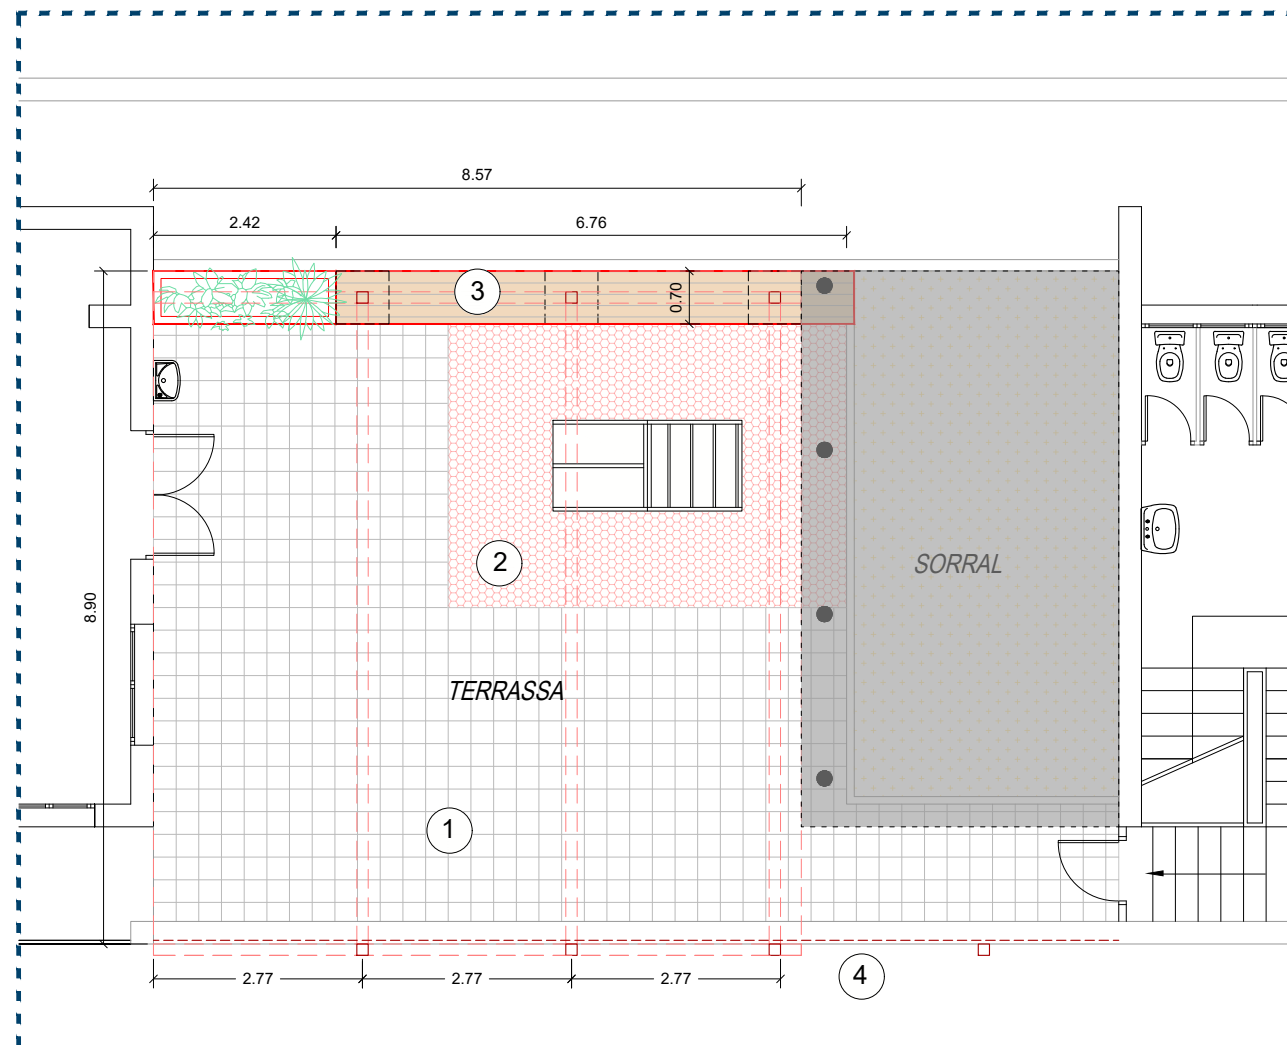

4_TENDAL CORREDÍS

REDACTOR DEL PROJECTE:

Basterrechea-Tejada arquitectes

ACTUALITZACIÓ GEN - 2024

Revisat: Gener 2024

Dibuixat:

ESCOLA ESTEL-GUINARDÓ

Piànot: Estat Actual - Pati infantil petit
Planta Primera

Escales: A-3: 1/100 A-1: 1/50
Adreça: C/ Telègraf, 58
Districte: HORTA - GUINARDÓ
Data: GENER- 2024

Direcció d'Equipaments Educatius

Piànot n.
P-03