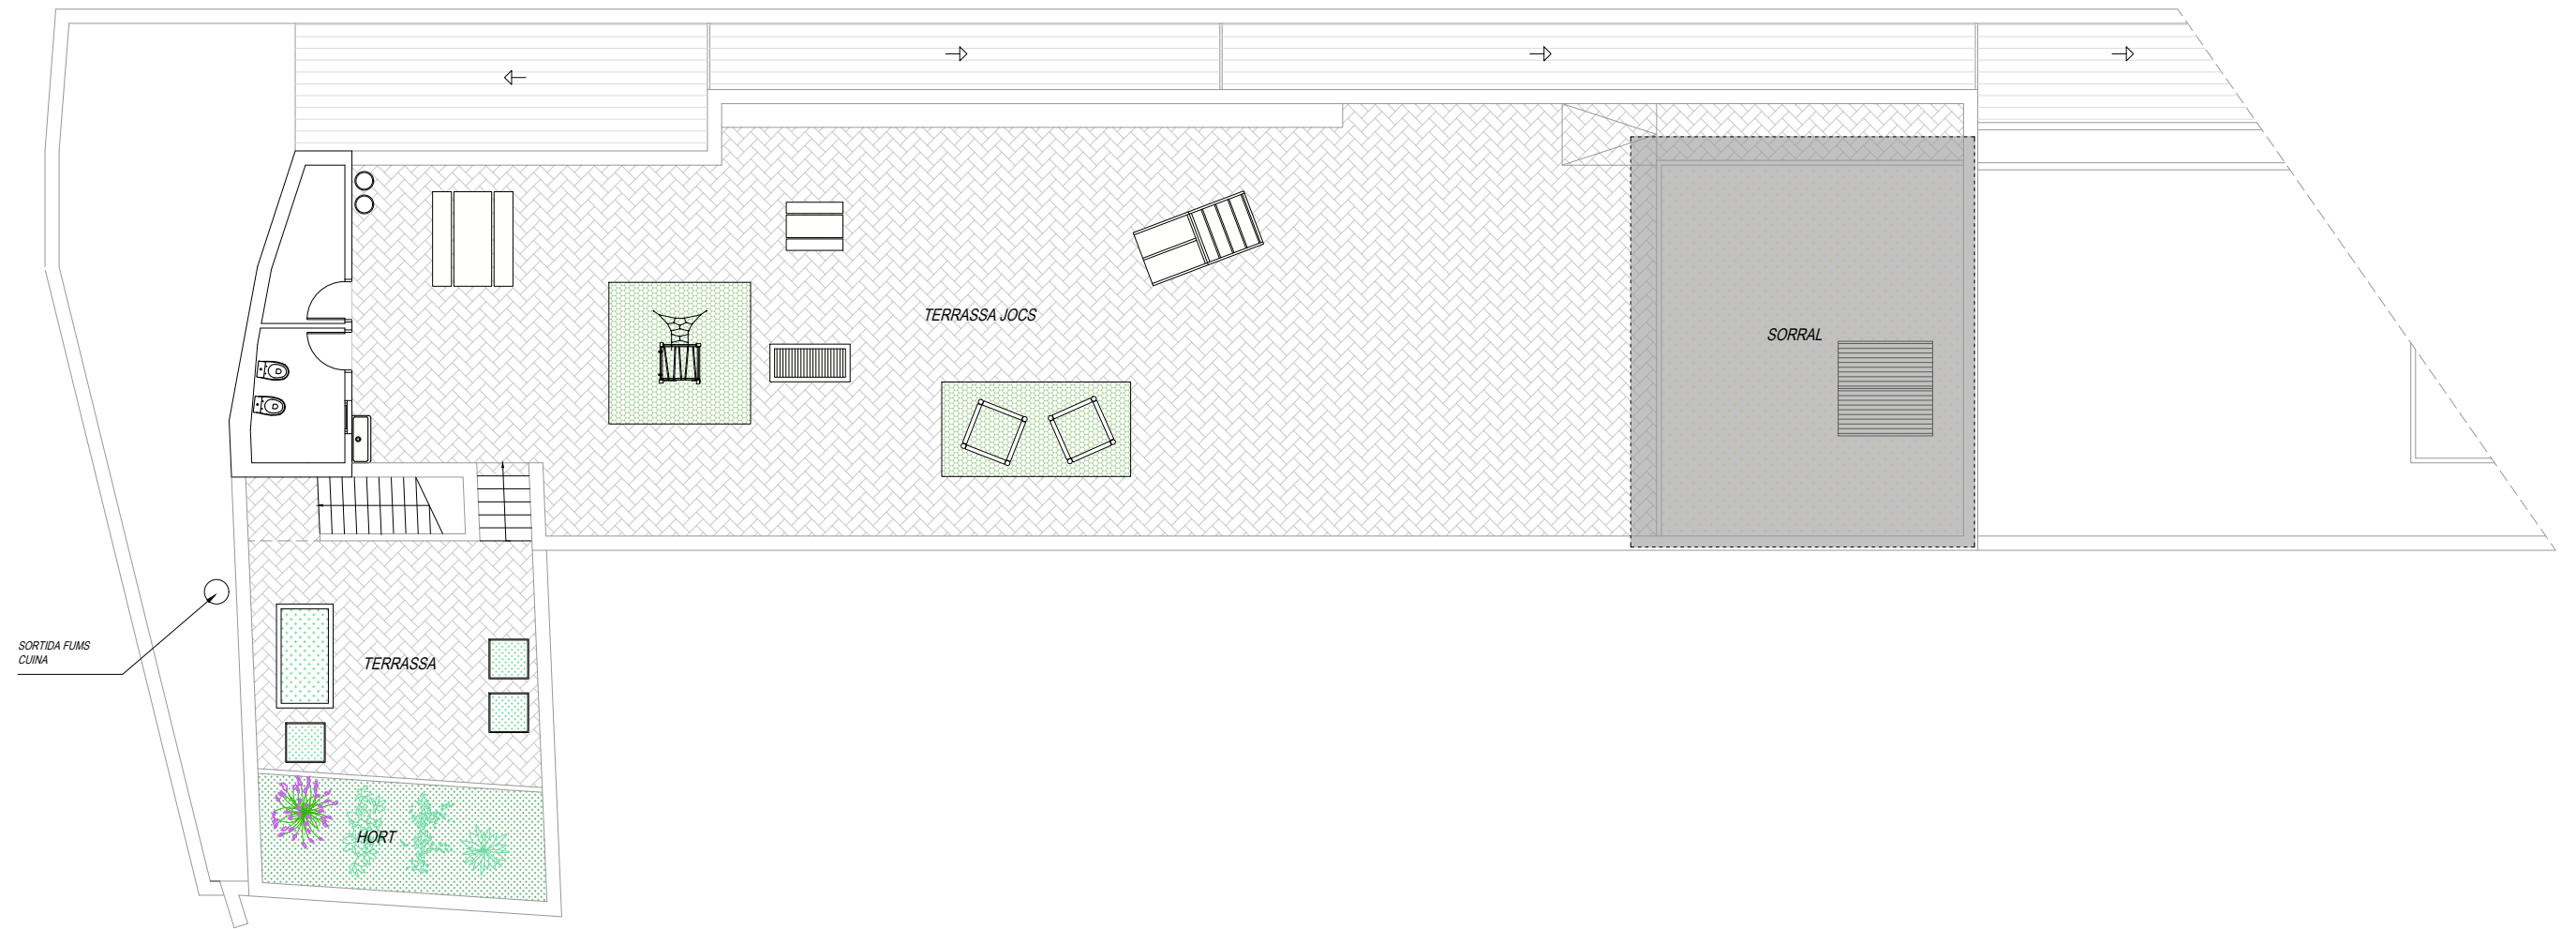

REDACTOR DEL PROJECTE:

Basterrechea-Tejada arquitectes

ACTUALITZACIÓ GEN - 2024

Revisat: Gener 2024   Dibuixat:

ESCOLA ESTEL-GUINARDÓ

Plànol:
Estat Actual - Planta Segona

Escales: A-3: 1/200   **Adreça:** C/ Telègraf, 58
A-1: 1/100   **Districte:** HORTA - GUINARDÓ
Data: GENER- 2024

Plànol n.
EA-05