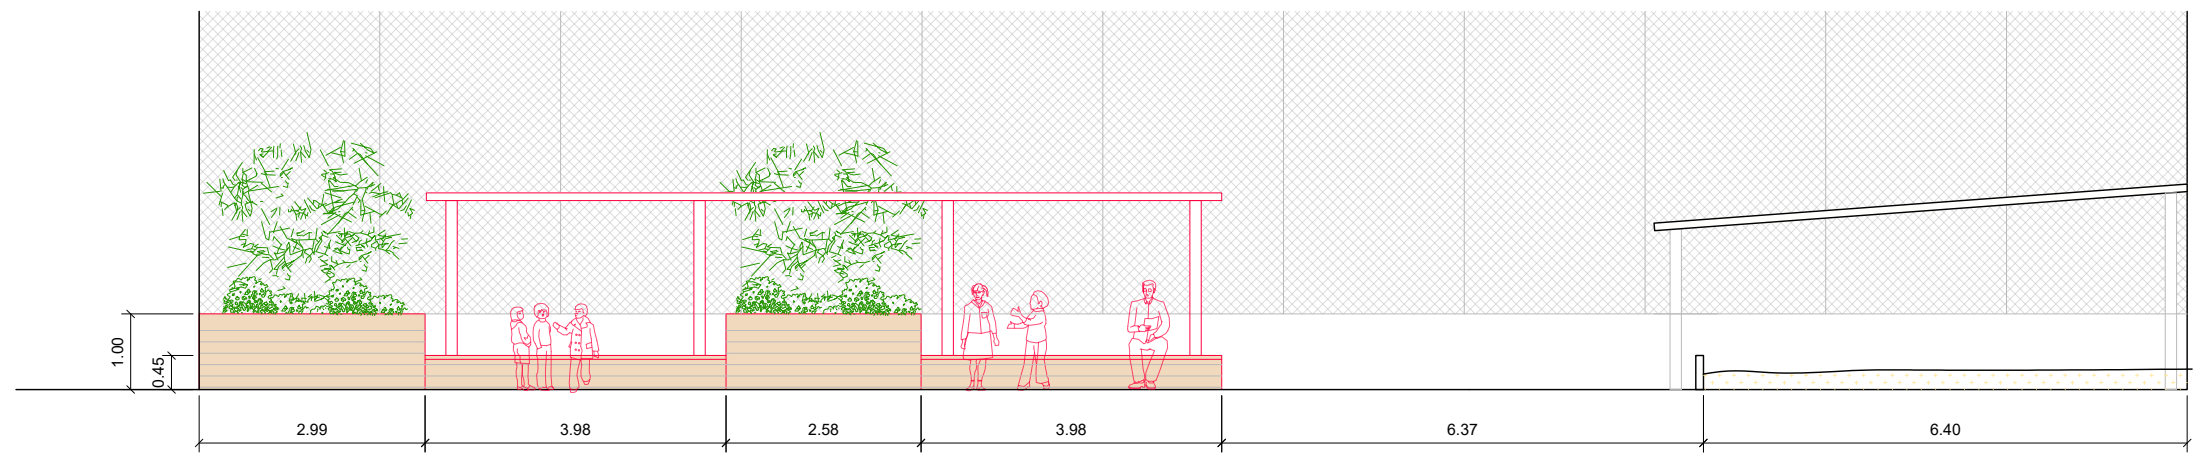

Detall 02

REDACTOR DEL PROJECTE:

Basterrechea-Tejada arquitectes

ACTUALITZACIÓ GEN - 2024

Revisat: Gener 2024

Dibuixat:

ESCOLA ESTEL-GUINARDÓ

Plànol:
Proposta - Pati infantil gran i espai hort
Planta Segona

Escales: A-3: 1/100
A-1: 1/50
Adreça: C/ Telègraf, 58
Districte: HORTA - GUINARDÓ
Data: GENER- 2024

Direcció d'Equipaments Educatius

Plànol n.
P-04