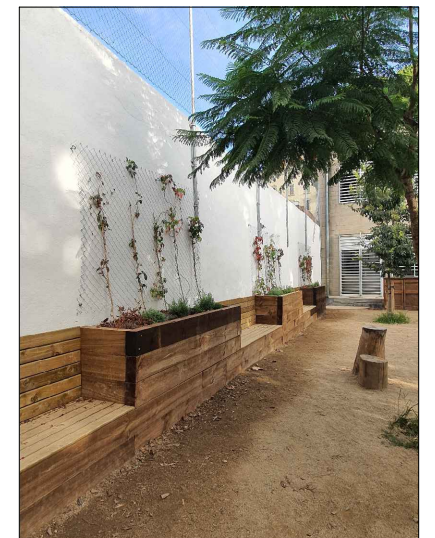

6_COL·LOCACIÓ DE BANC-JARDINERA DE FUSTA