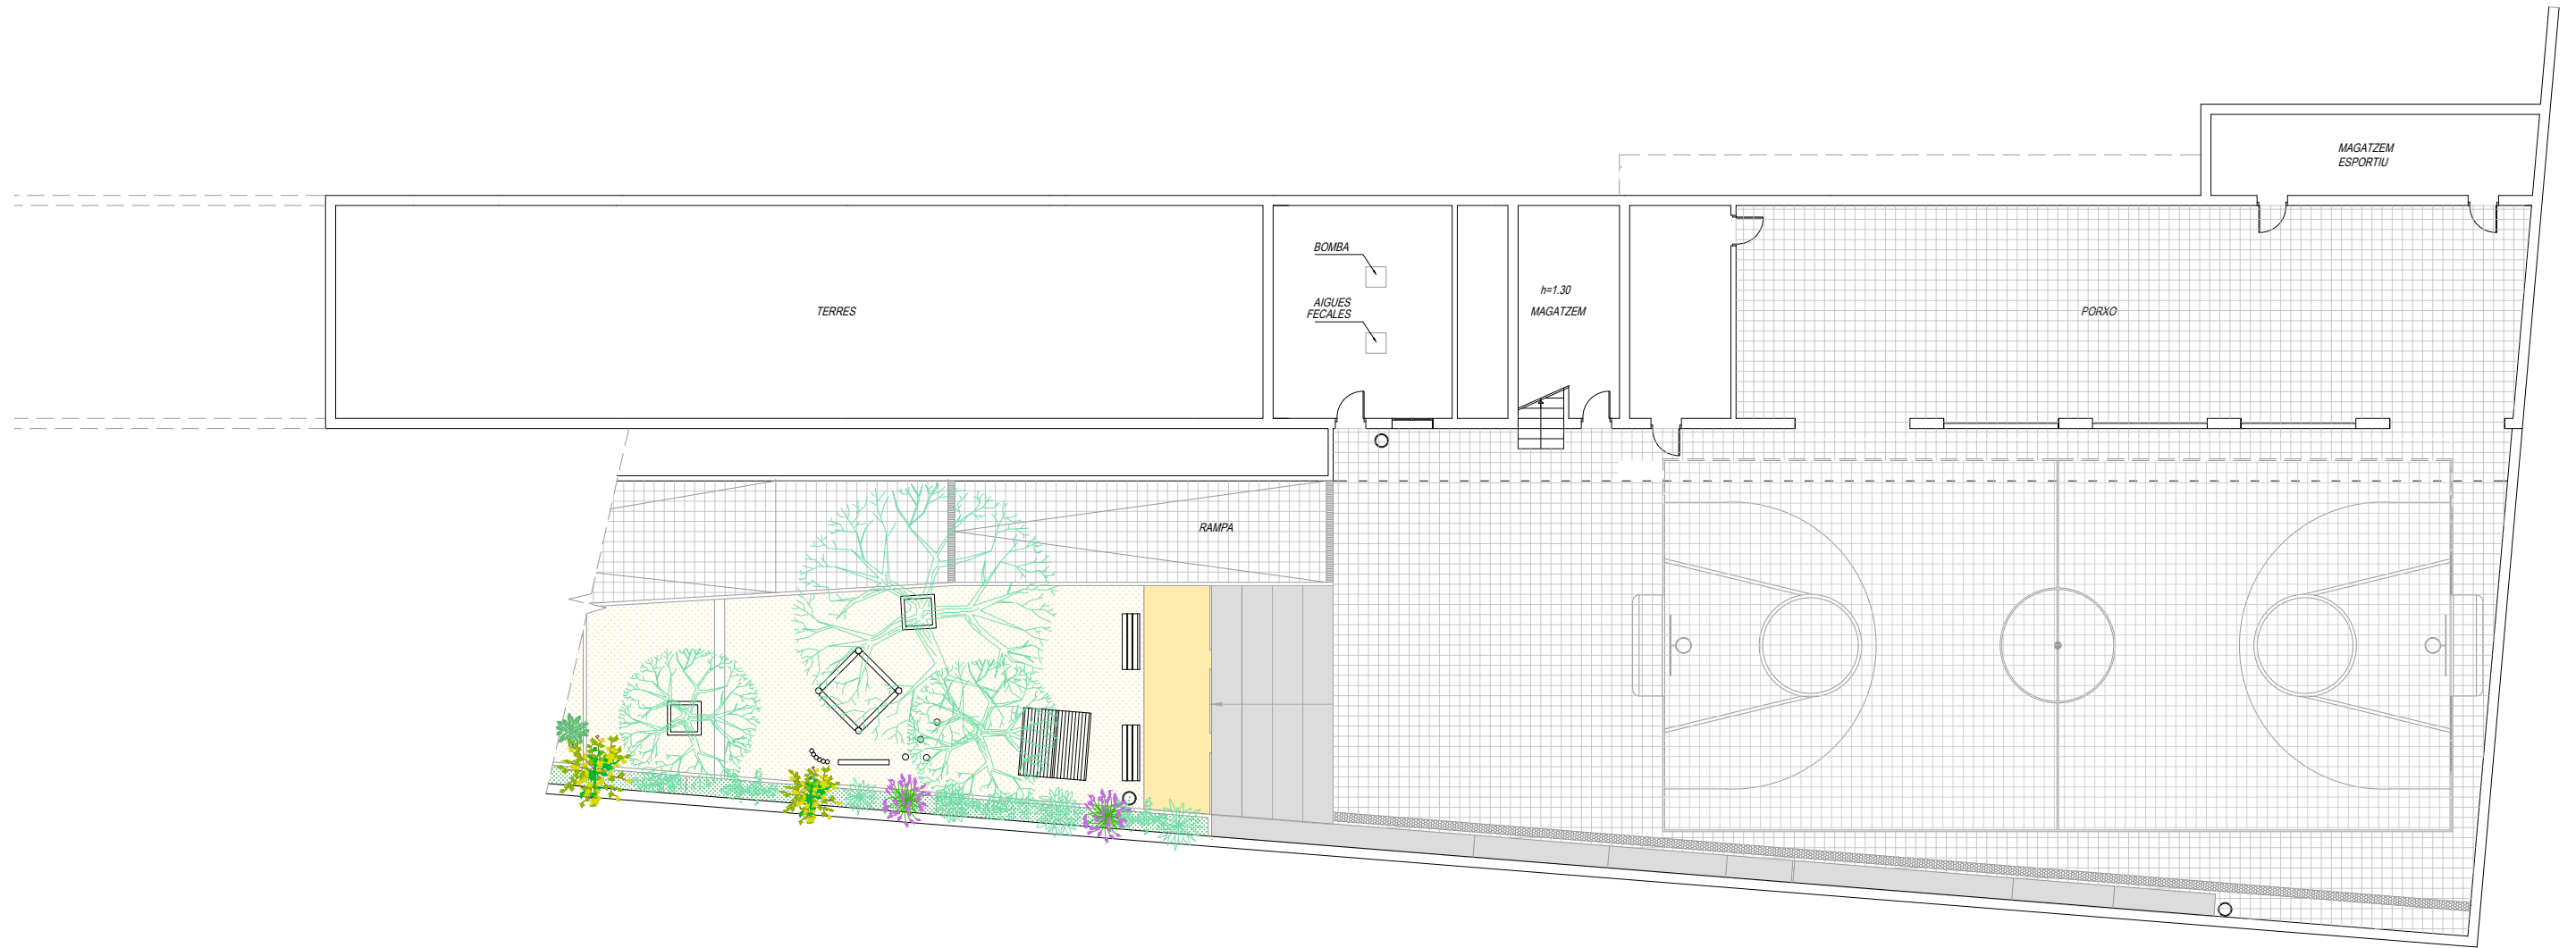

REDACTOR DEL PROJECTE:

Basterrechea-Tejada arquitectes

ACTUALITZACIÓ GEN - 2024

Revisat: Gener 2024

Dibuixat:

ESCOLA ESTEL-GUINARDÓ

Plànol:
Estat Actual - Planta Soterrani -2

Escales: A-3: 1/200 A-1: 1/100
Adreça: C/ Telègraf, 58
Districte: HORTA - GUINARDÓ
Data: GENER- 2024