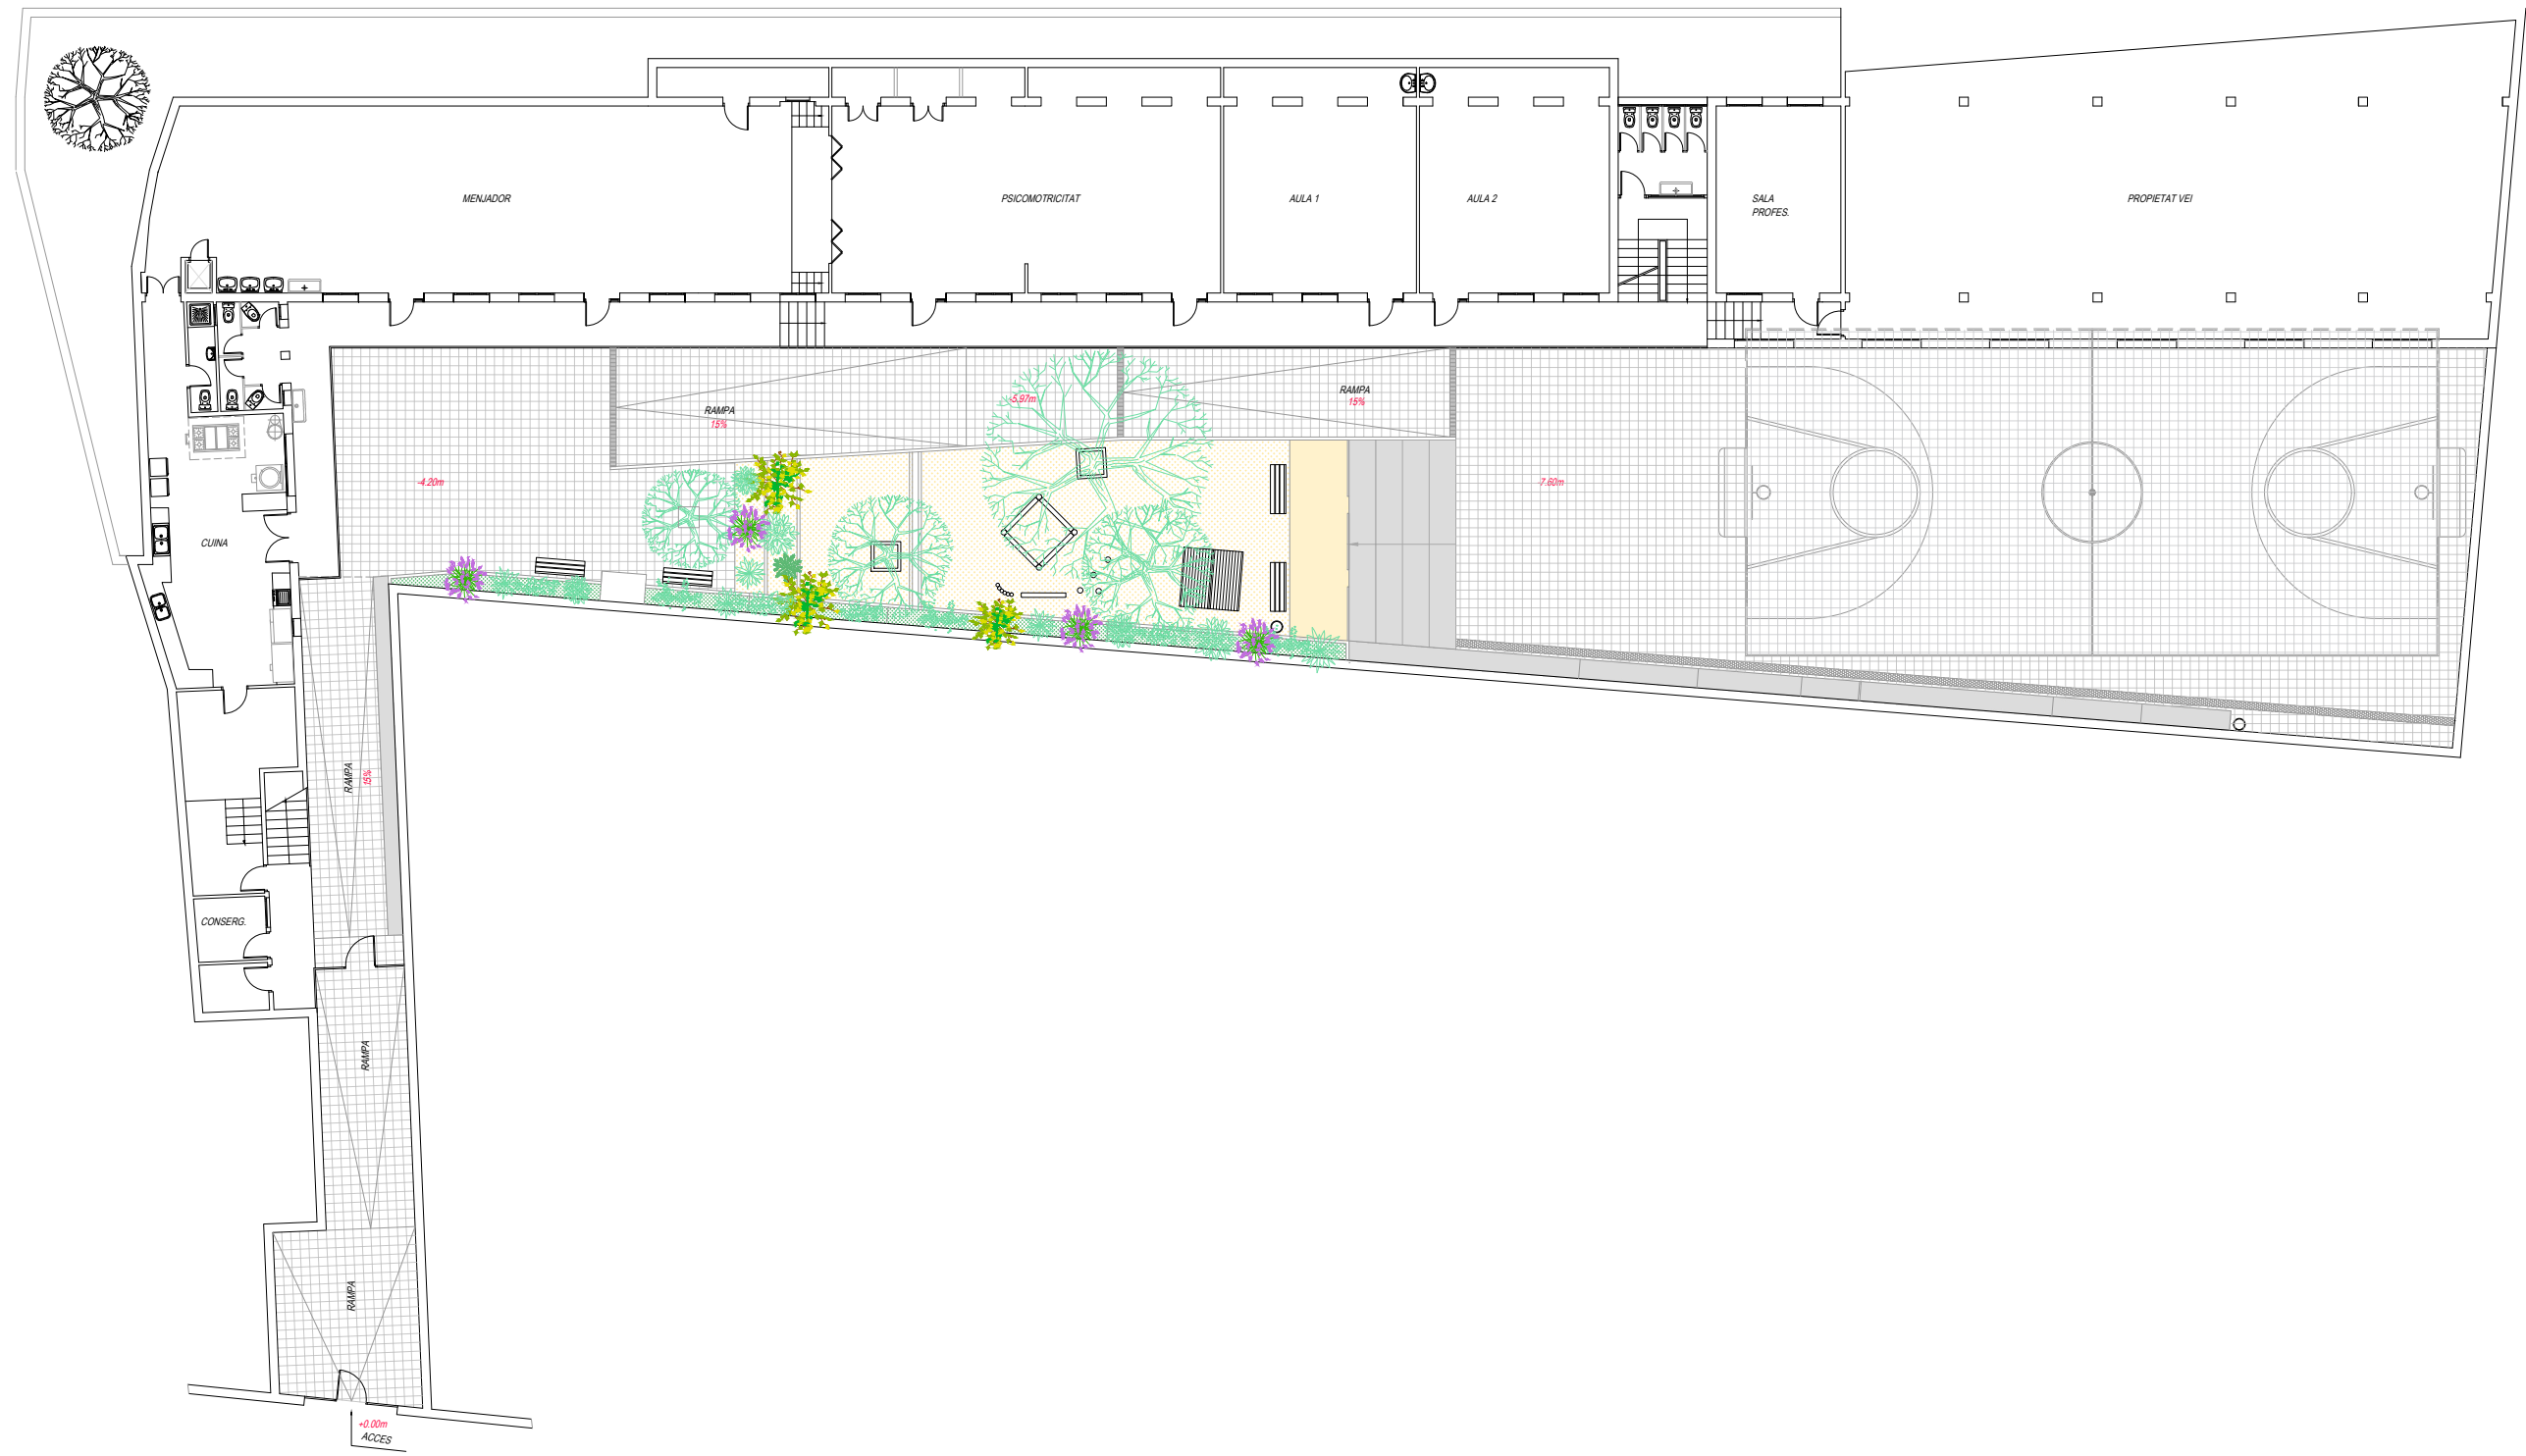

REDACTOR DEL PROJECTE:

Basterrechea-Tejada arquitectes

ACTUALITZACIÓ GEN - 2024

Revisat: Gener 2024   Dibuixat:

ESCOLA ESTEL-GUINARDÓ

Piànot: Estàt Actual - Planta Baixa

Escales: A-3: 1/250   Adreça: C/ Telègraf, 58
A-1: 1/125   Districte: HORTA - GUINARDÓ
Data: GENER- 2024

Piànot n.
EA-03