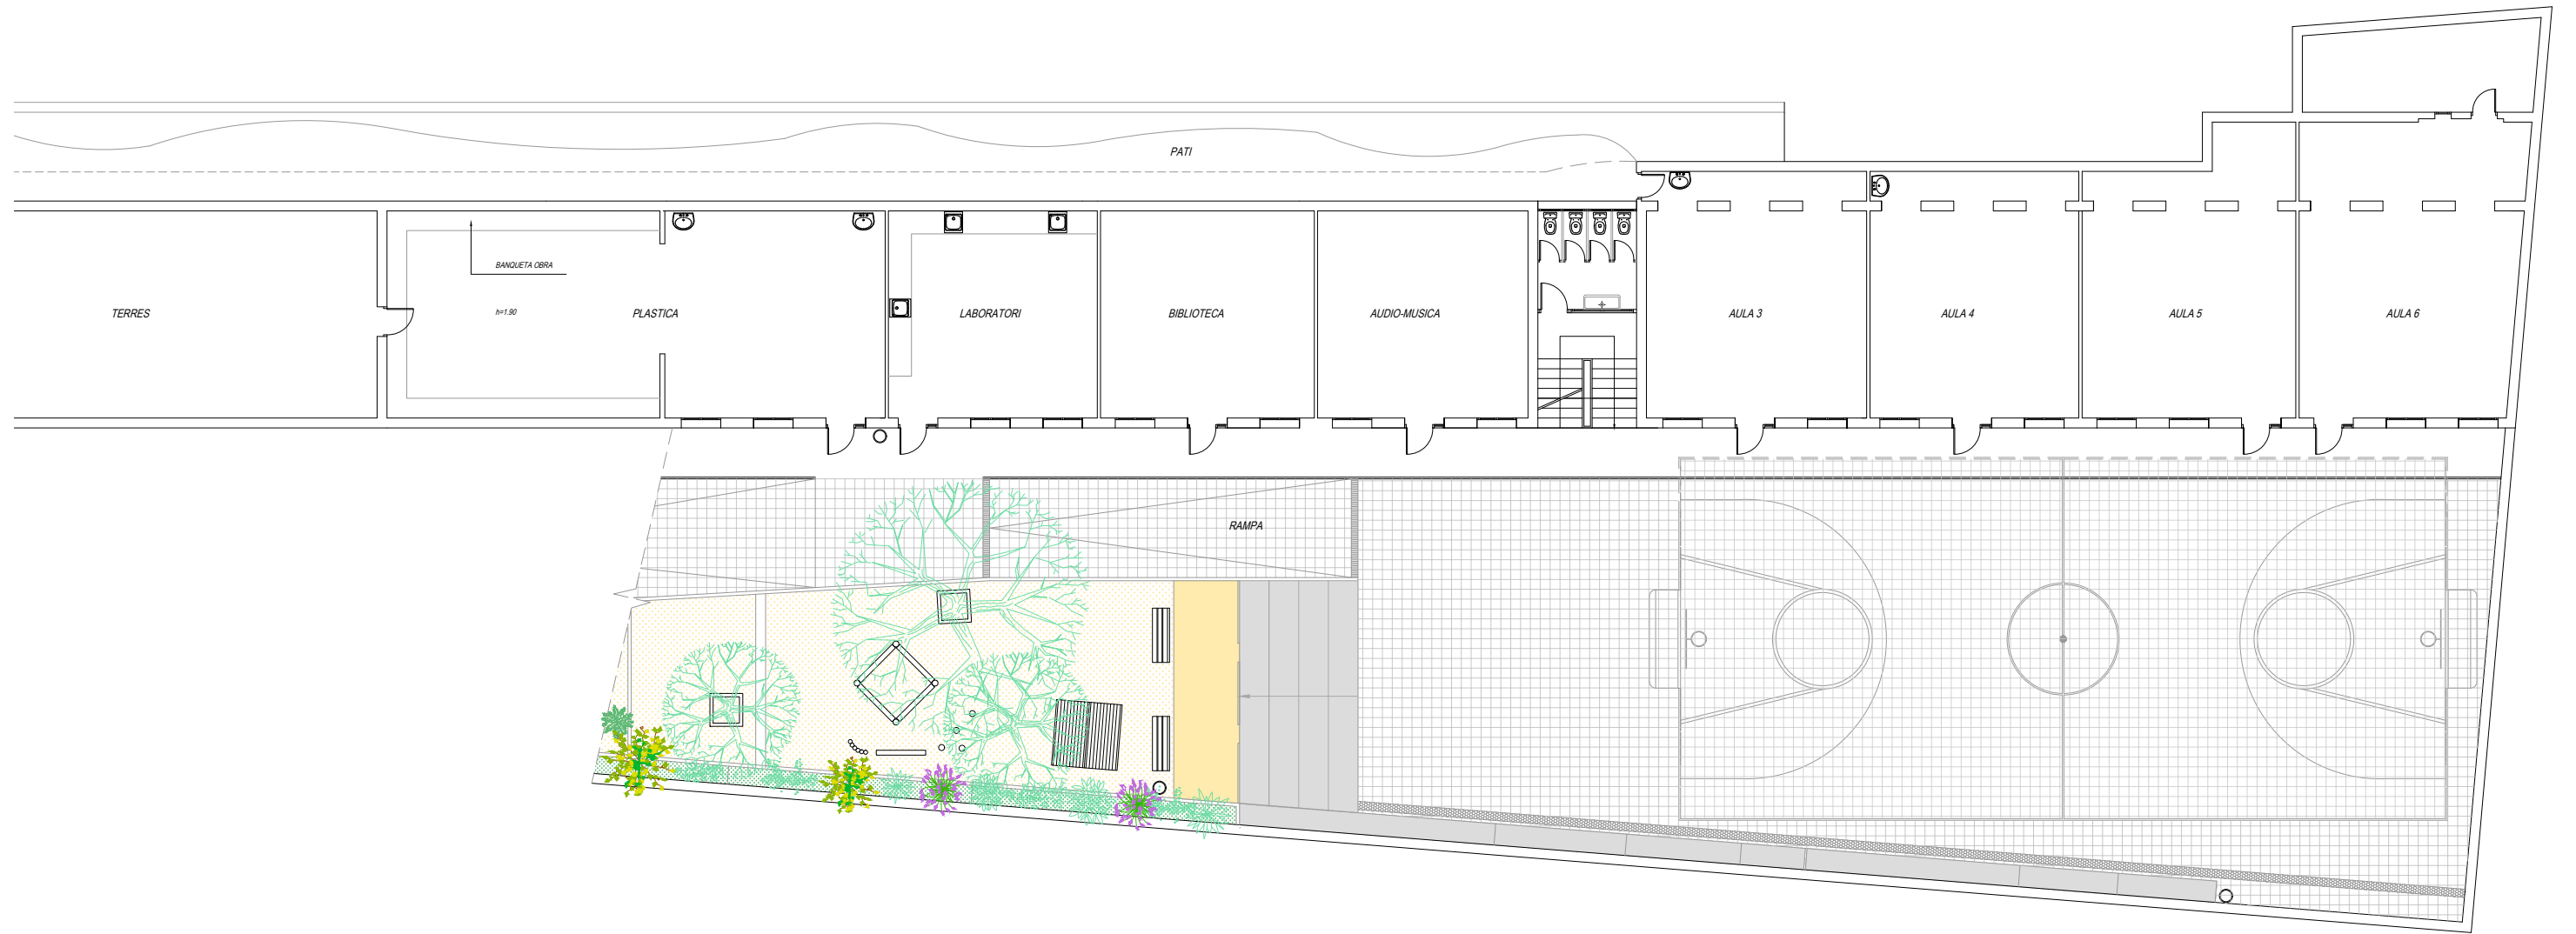

REDACTOR DEL PROJECTE:

Basterrechea-Tejada arquitectes

ACTUALITZACIÓ GEN - 2024

Revisat: Gener 2024

Dibuixat:

ESCOLA ESTEL-GUINARDÓ

Plànol:
Estat Actual - Planta Soterrani -1

Escales: A-3: 1/200 A-1: 1/100
Adreça: C/ Telègraf, 58
Districte: HORTA - GUINARDÓ
Data: GENER- 2024

Direcció d'Equipaments Educatius

Plànol n.
EA-02