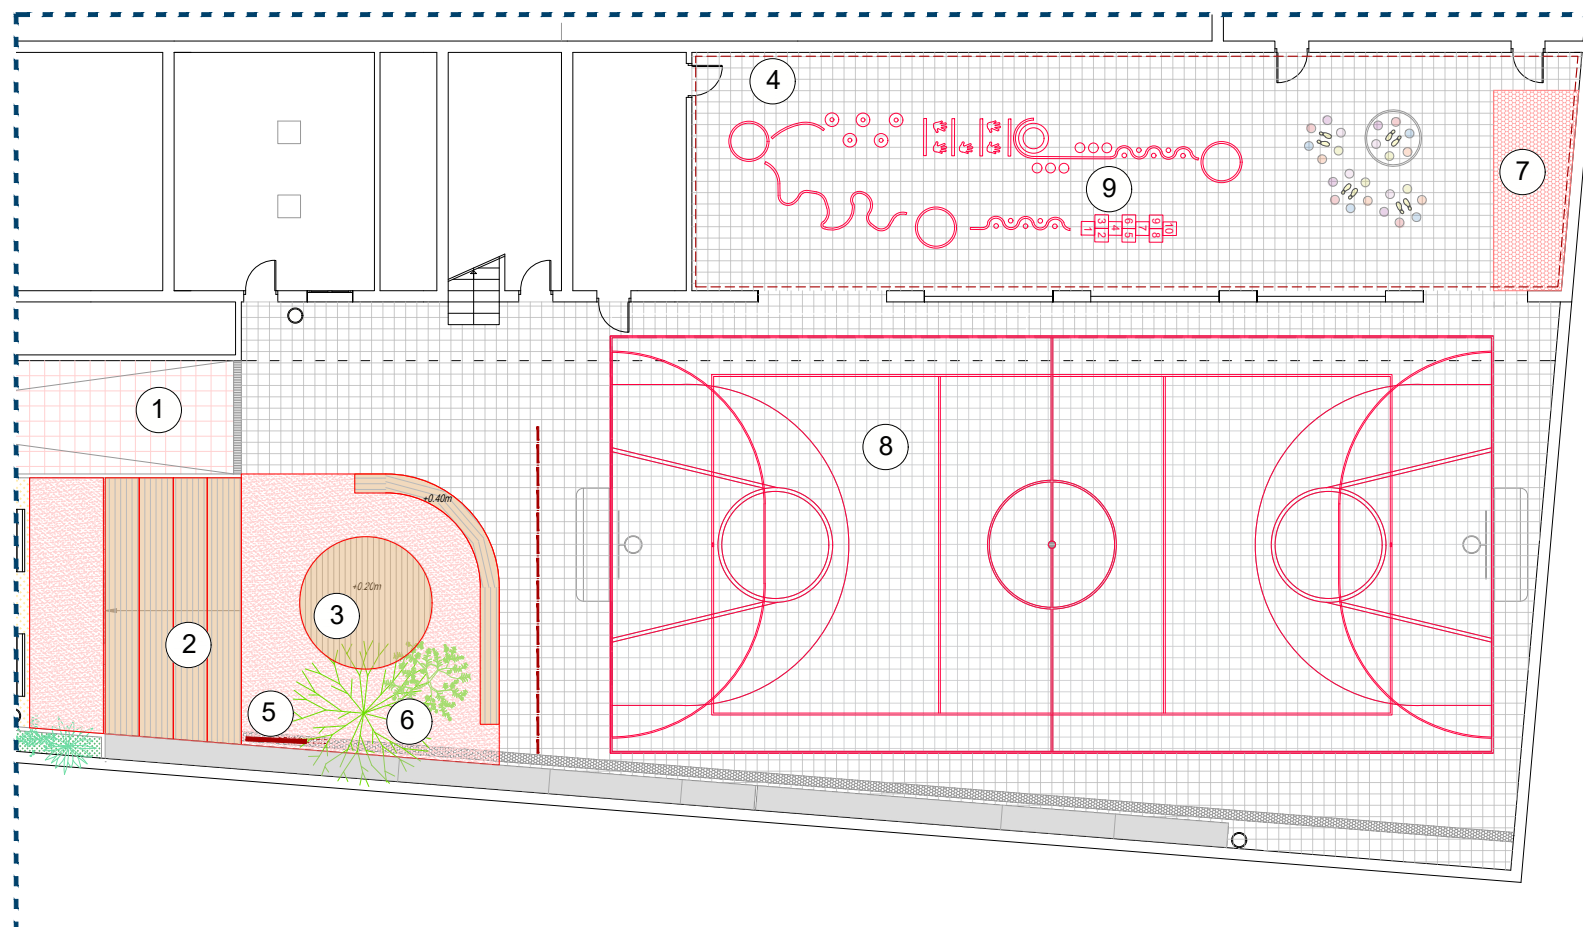

8_PINTAR LÍNIES DE PISTA MULTIESPORTIVA (VOLEI / BASQUET / FUTBOL SALA)