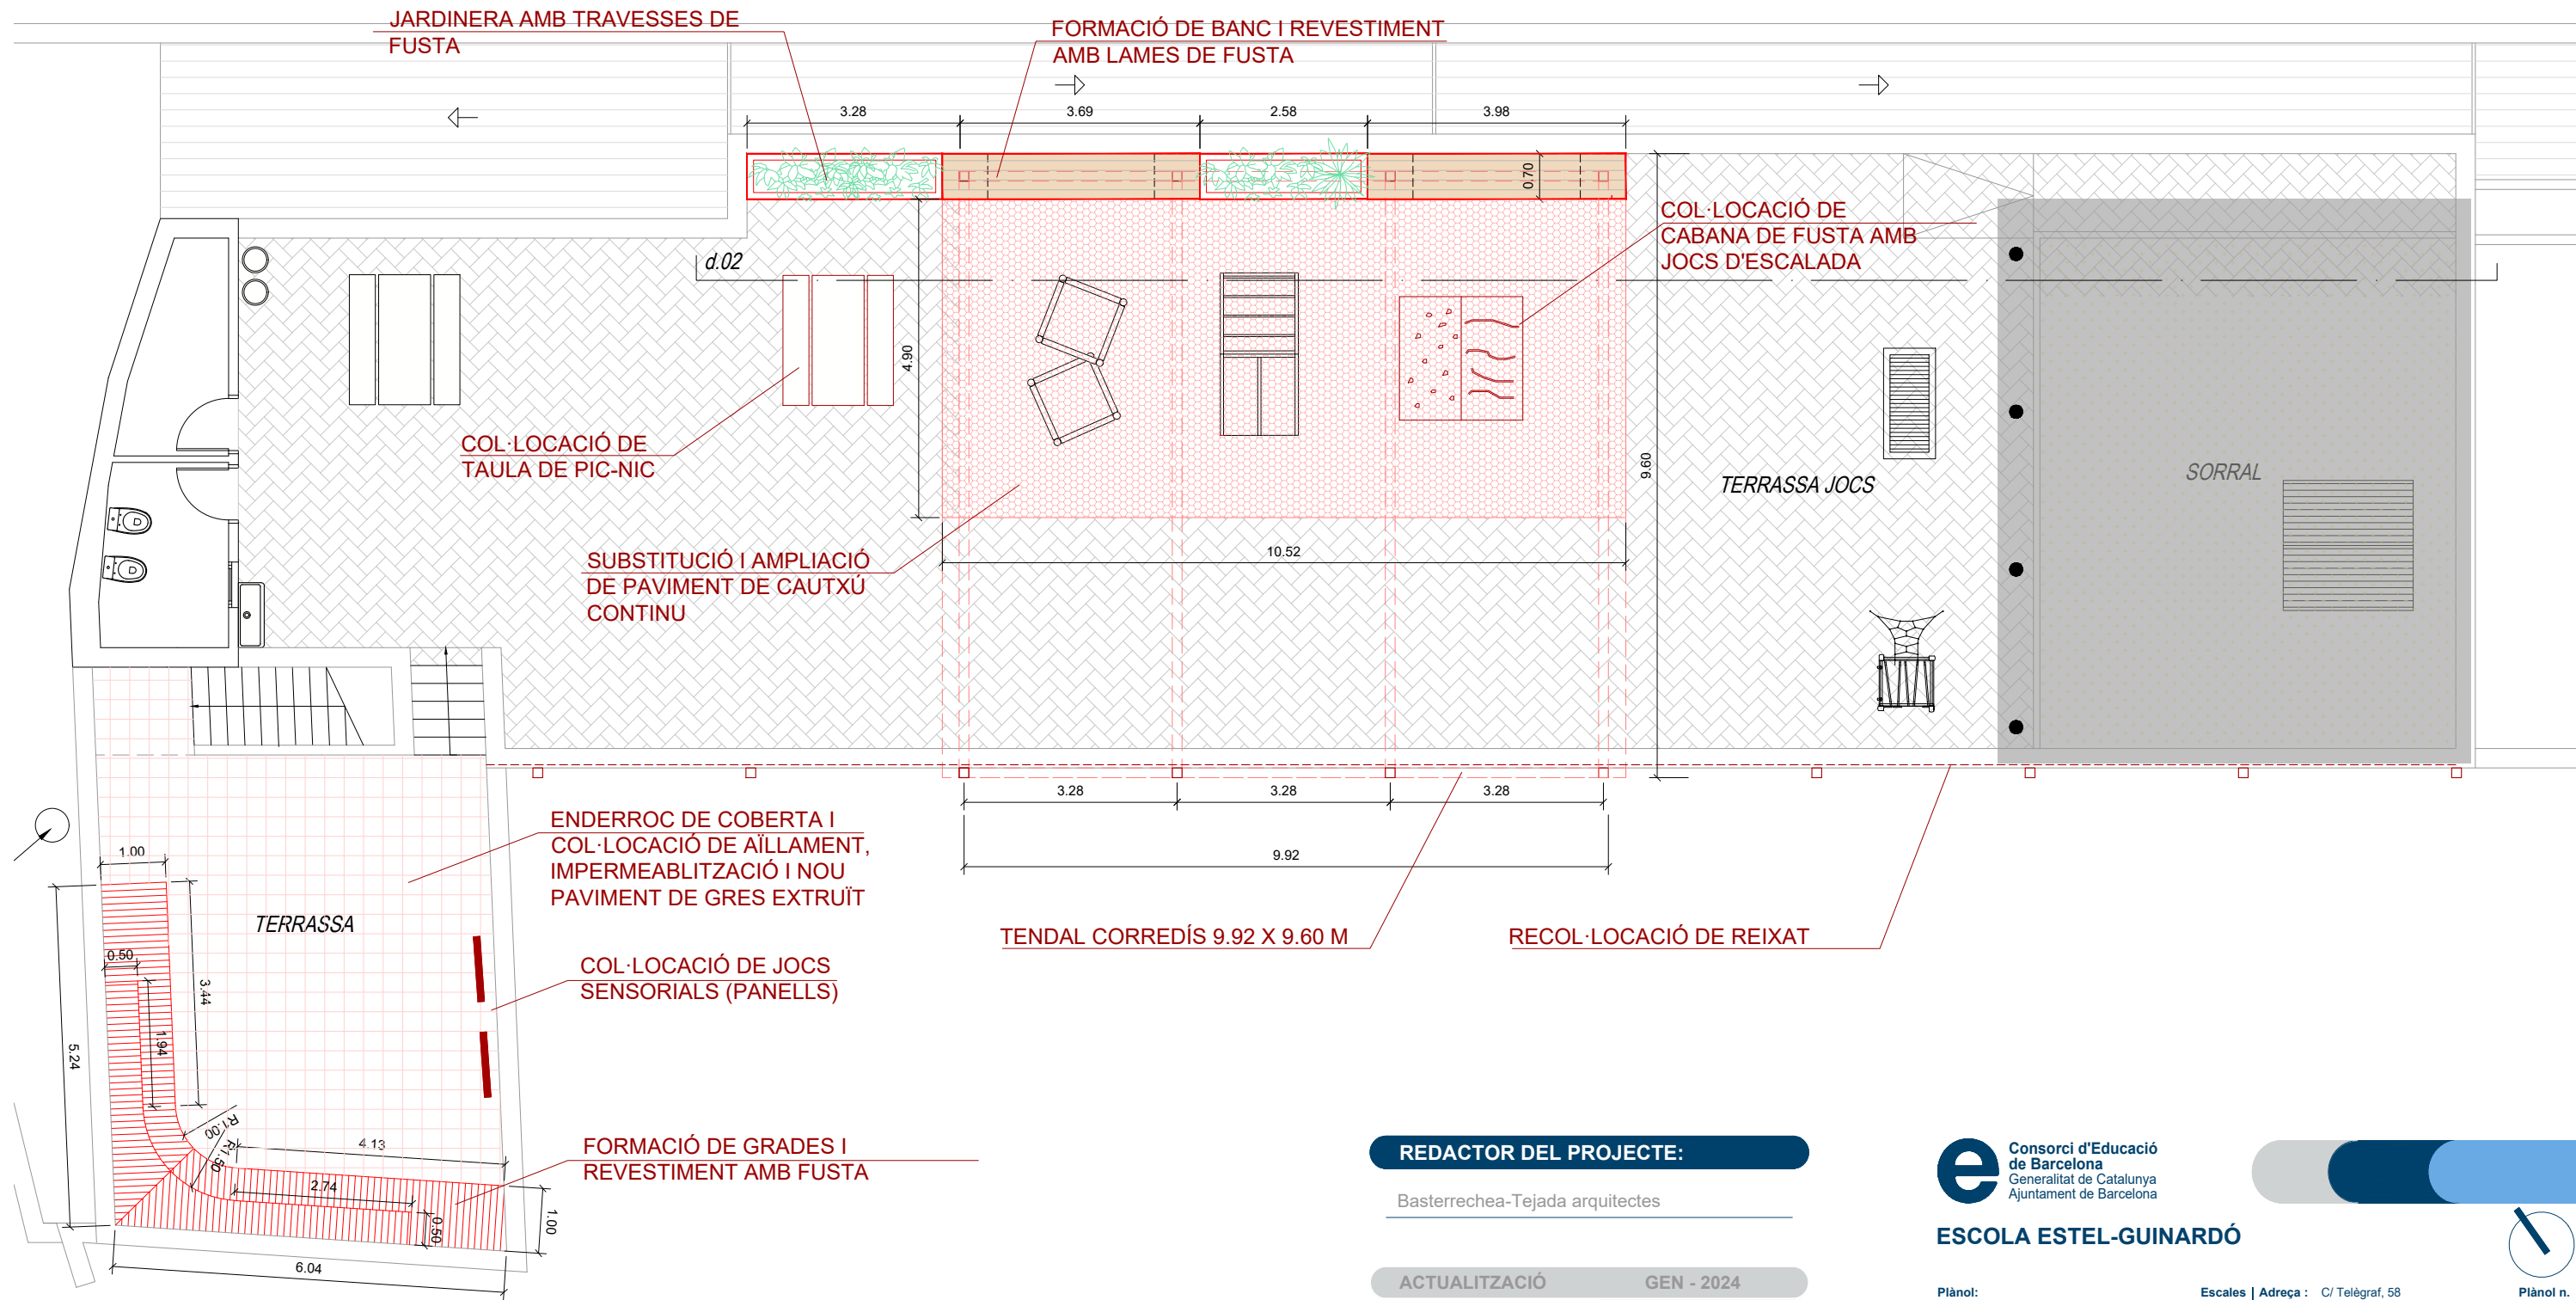

REDACTOR DEL PROJECTE:

Basterrechea-Tejada arquitectes

ACTUALITZACIÓ GEN - 2024

Revisat: Gener 2024

Dibuixat:

ESCOLA ESTEL-GUINARDÓ

Plànol:
Proposta - Pati infantil gran i espai hort
Planta Segona

Escales: A-3: 1/100
A-1: 1/50
Adreça: C/ Telègraf, 58
Districte: HORTA - GUINARDÓ
Data: GENER- 2024

Direcció d'Equipaments Educatius

Plànol n.
P-04