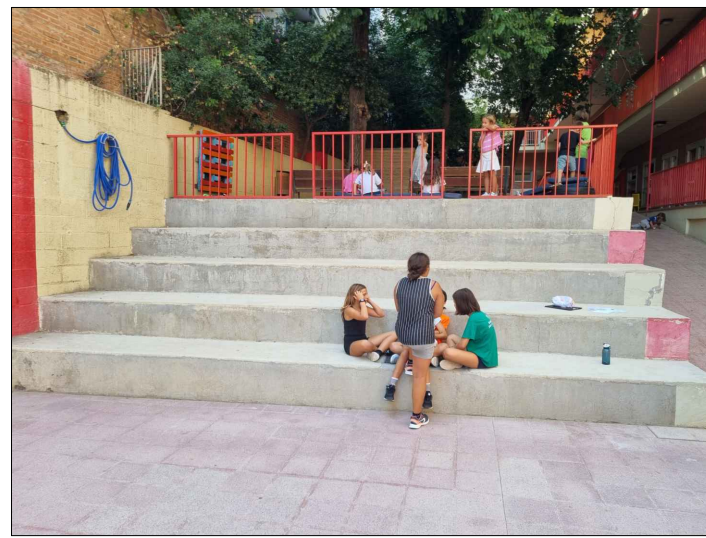

2_FOLRAT DE GRADES DE FORMIGÓ AMB FUSTA