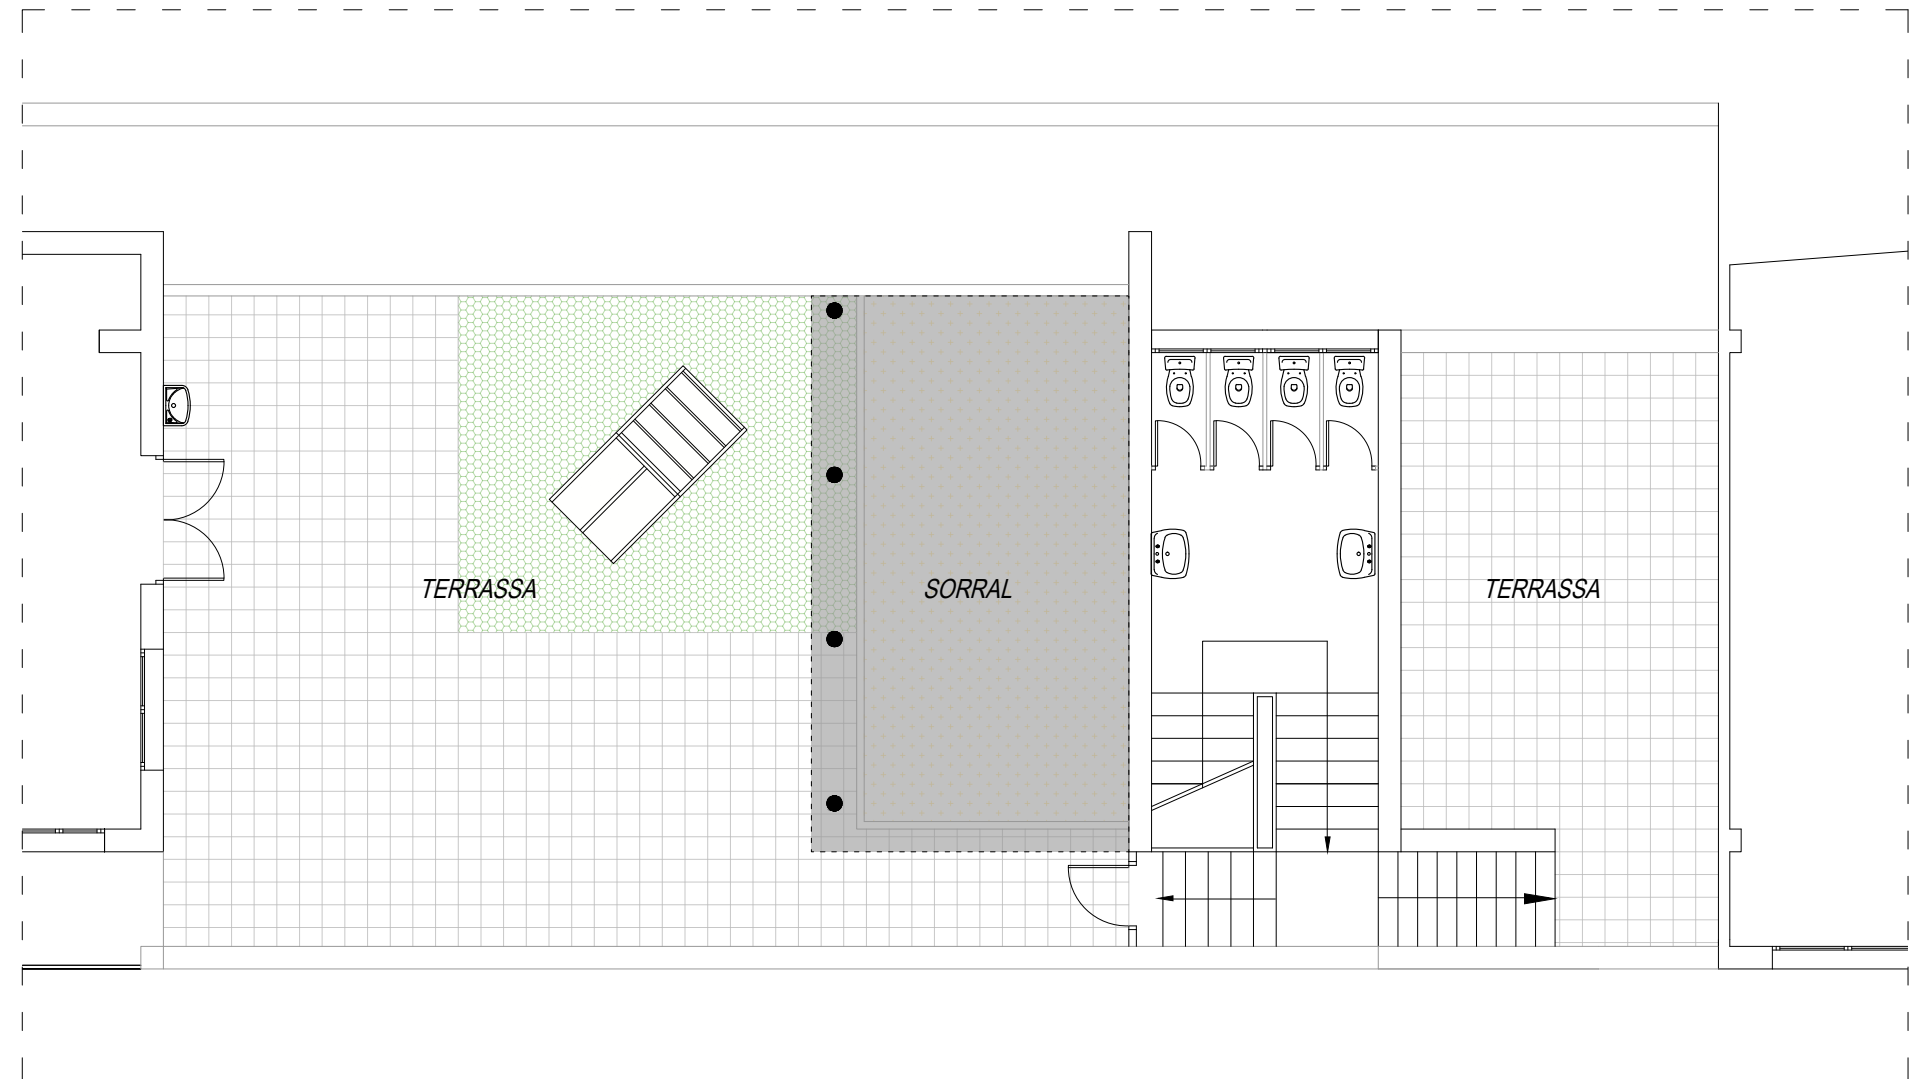

REDACTOR DEL PROJECTE:

Basterrechea-Tejada arquitectes

ACTUALITZACIÓ GEN - 2024

Revisat: Gener 2024

Dibuixat:

ESCOLA ESTEL-GUINARDÓ

Piànot: Estàt Actual - Planta Primera

Escales: A-3: 1/250 | 1/100
A-1: 1/125 | 1/50

Adreça: C/ Telègraf, 58
Districte: HORTA - GUINARDÓ
Data: GENER- 2024

Direcció d'Equipaments Educatius

Piànot n.
EA-04