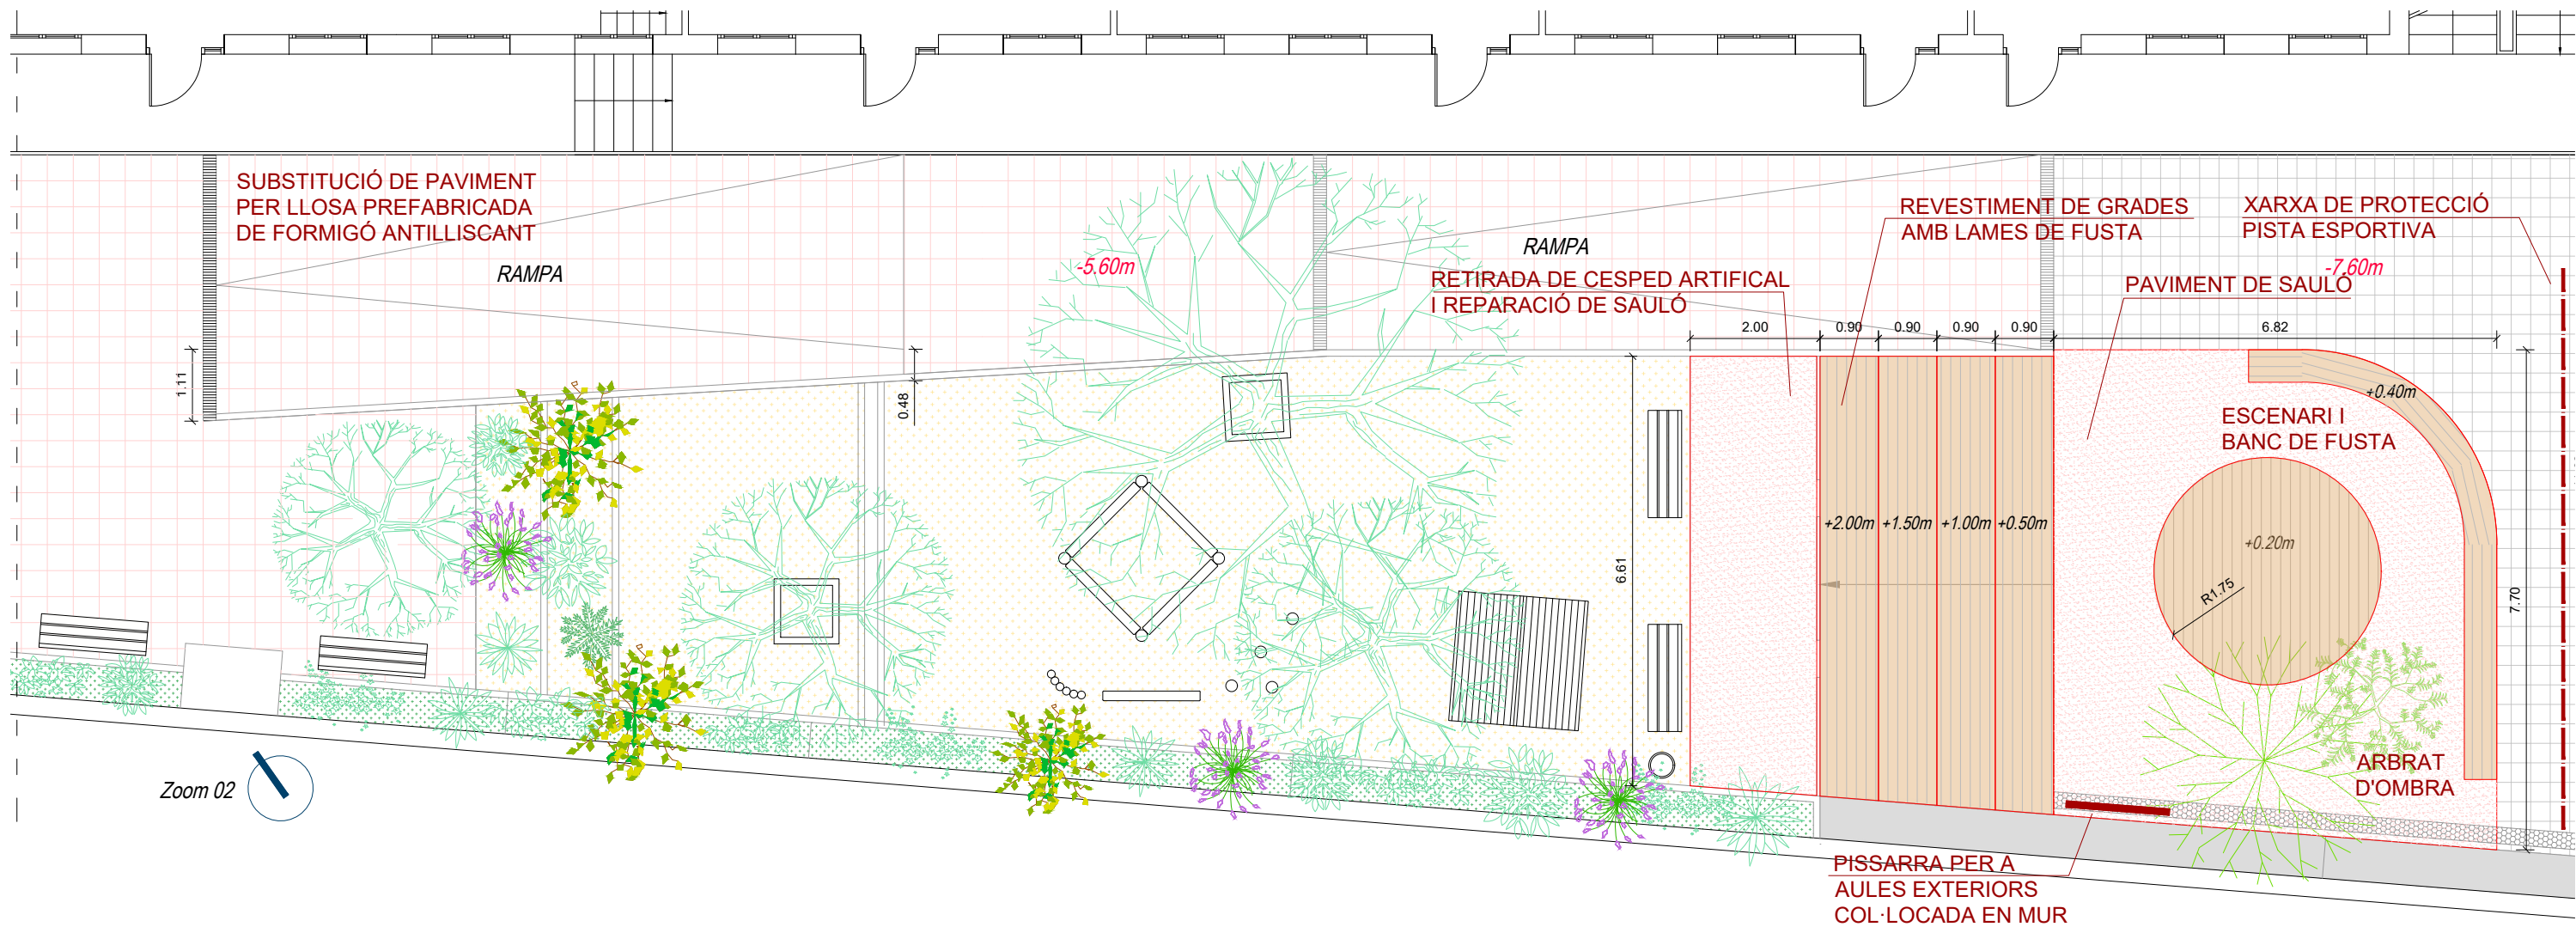

REDACTOR DEL PROJECTE:

Basterrechea-Tejada arquitectes

e Consorci d'Educació de Barcelona
Generalitat de Catalunya
Ajuntament de Barcelona

ESCOLA ESTEL-GUINARDÓ

ACTUALITZACIÓ GEN - 2024

Revisat: Gener 2024

Dibuixat:

Plànol:
Proposta - Accés i Espai oms
Zoom Planta Baixa

Escales: A-3: 1/100
A-1: 1/50
Adreça: C/ Telègraf, 58
Districte: HORTA - GUINARDÓ
Data: GENER - 2024

Plànol n.
P-01

Direcció d'Equipaments Educatius