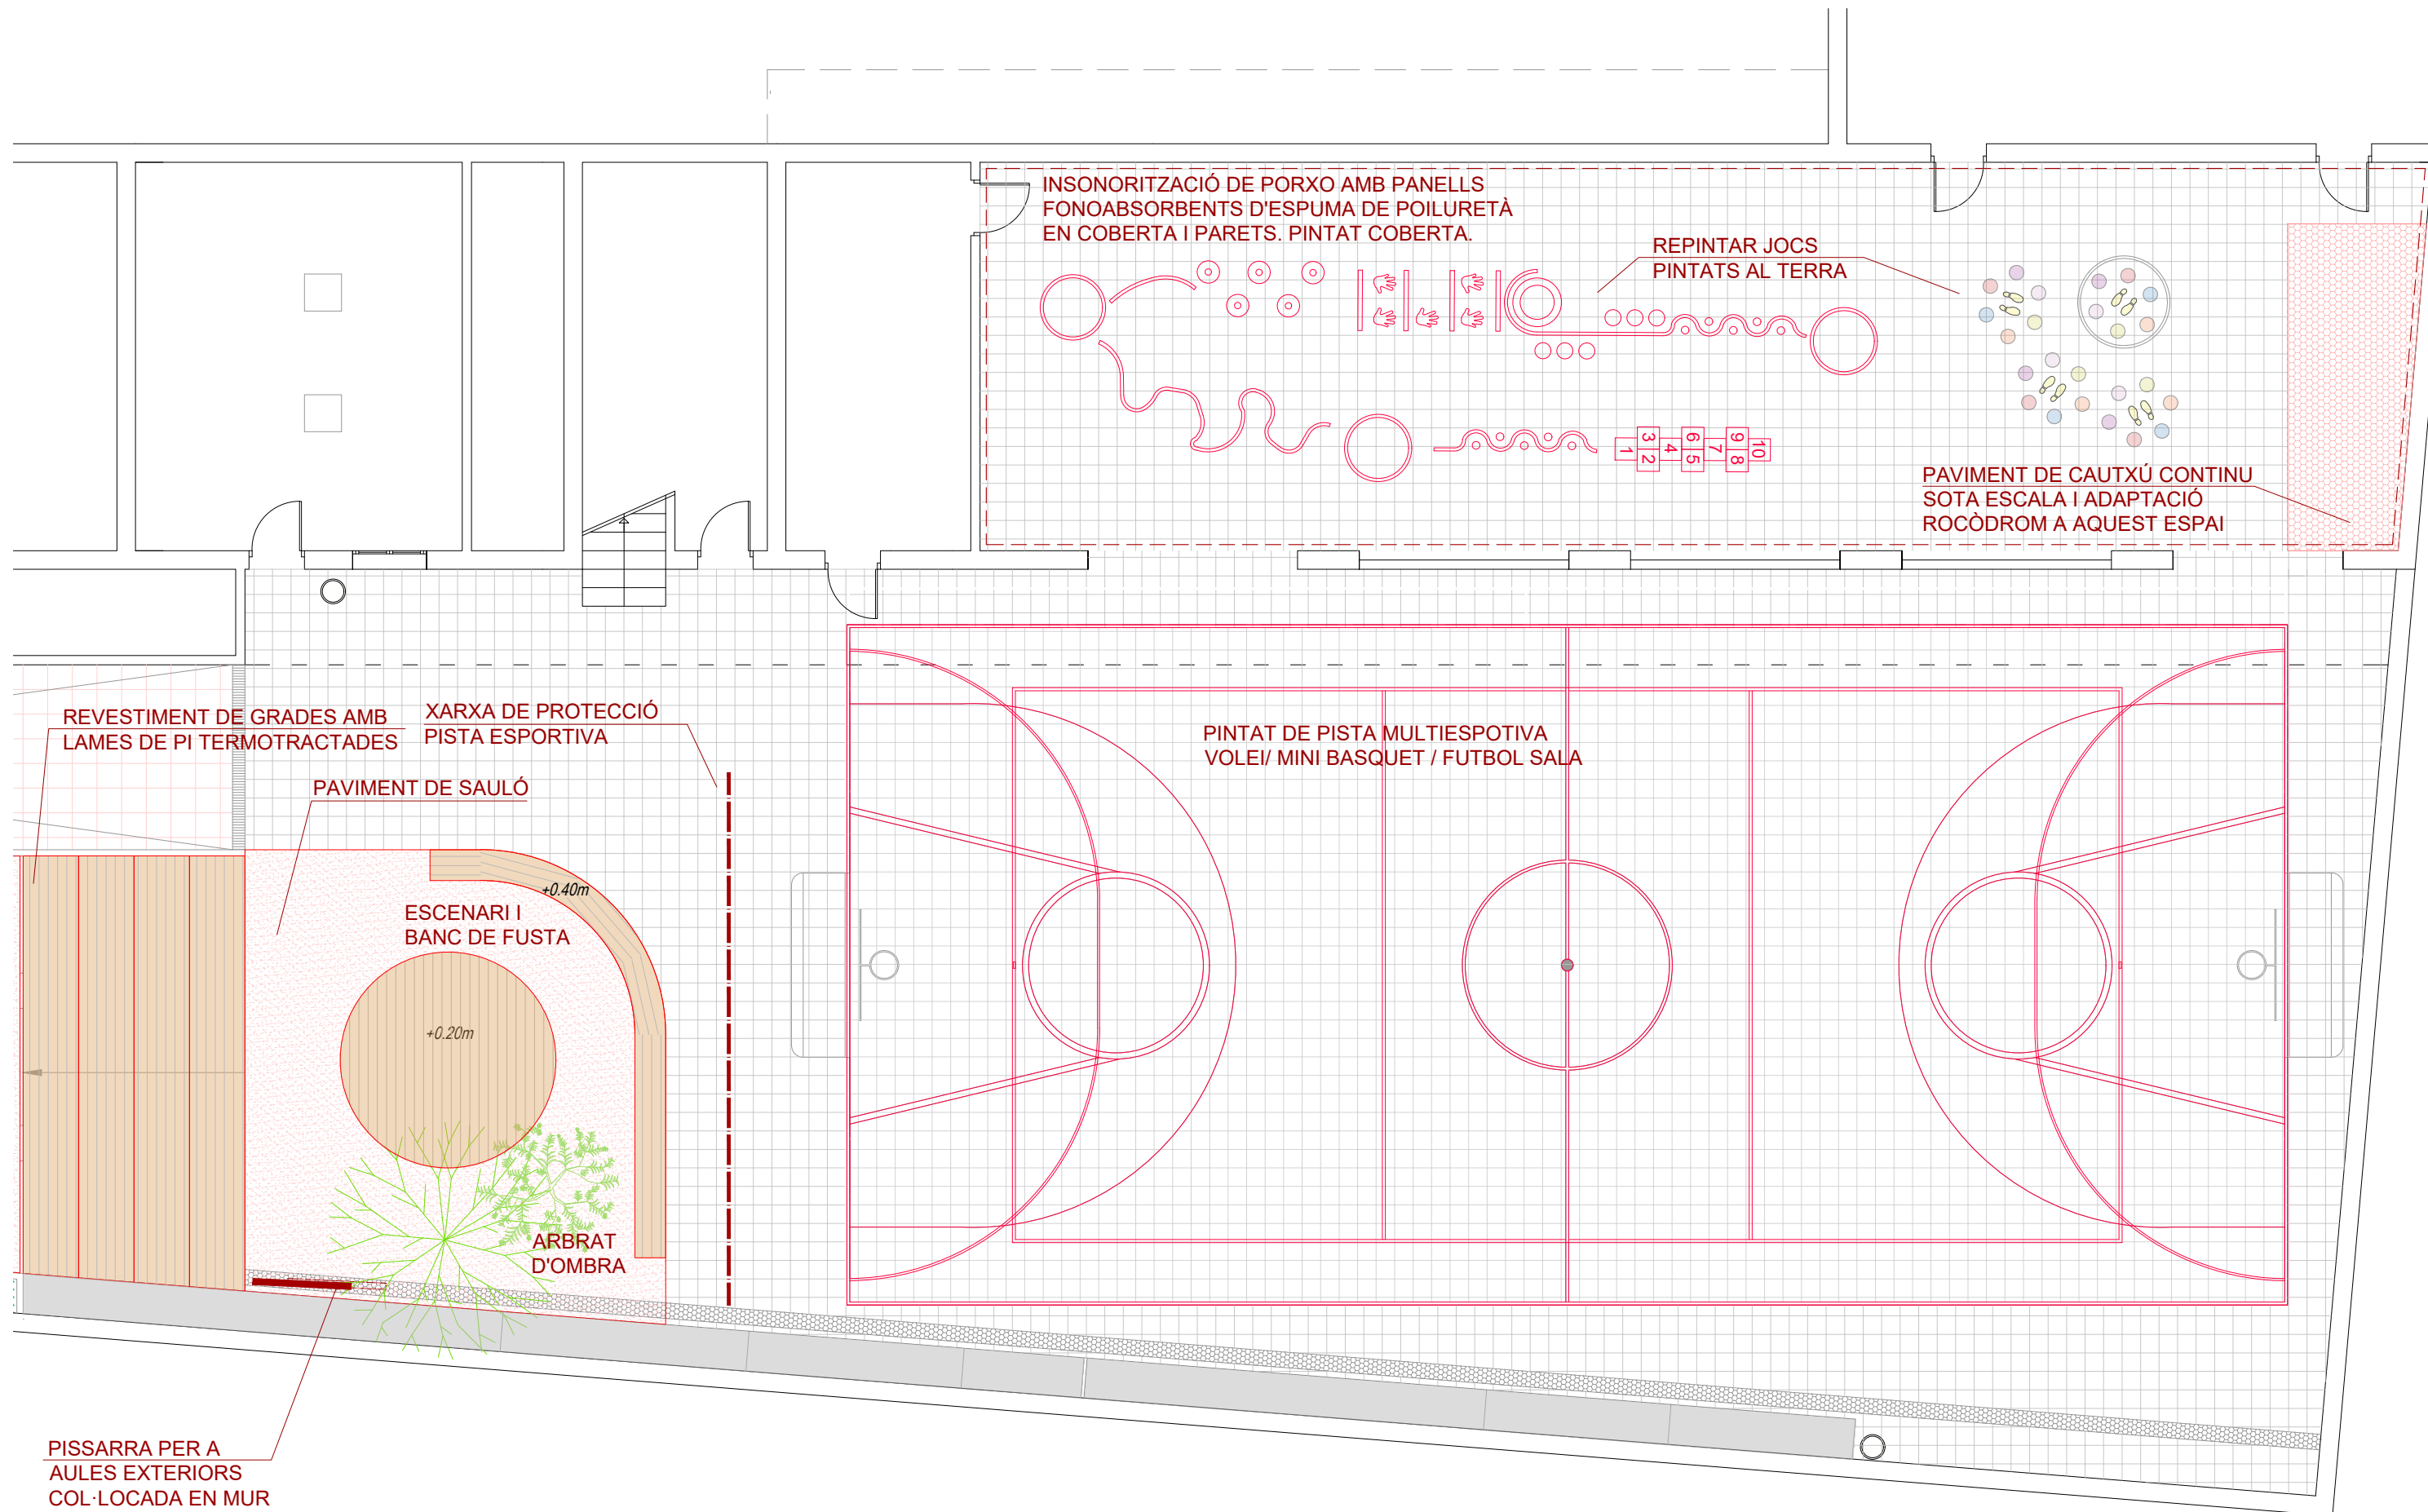

REDACTOR DEL PROJECTE:
Basterrechea-Tejada arquitectes

ACTUALITZACIÓ GEN - 2024
Revisat: Gener 2024 Dibuixat:

ESCOLA ESTEL-GUINARDÓ

Plànol:
Proposta - Pista i Porxo
Zoom Planta Solterrani -2

Escales: A-3: 1/100 A-1: 1/50
Adreça: C/ Telègraf, 58
Districte: HORTA - GUINARDÓ
Data: GENER- 2024

Direcció d'Equipaments Educatius

Plànol n.
P-02