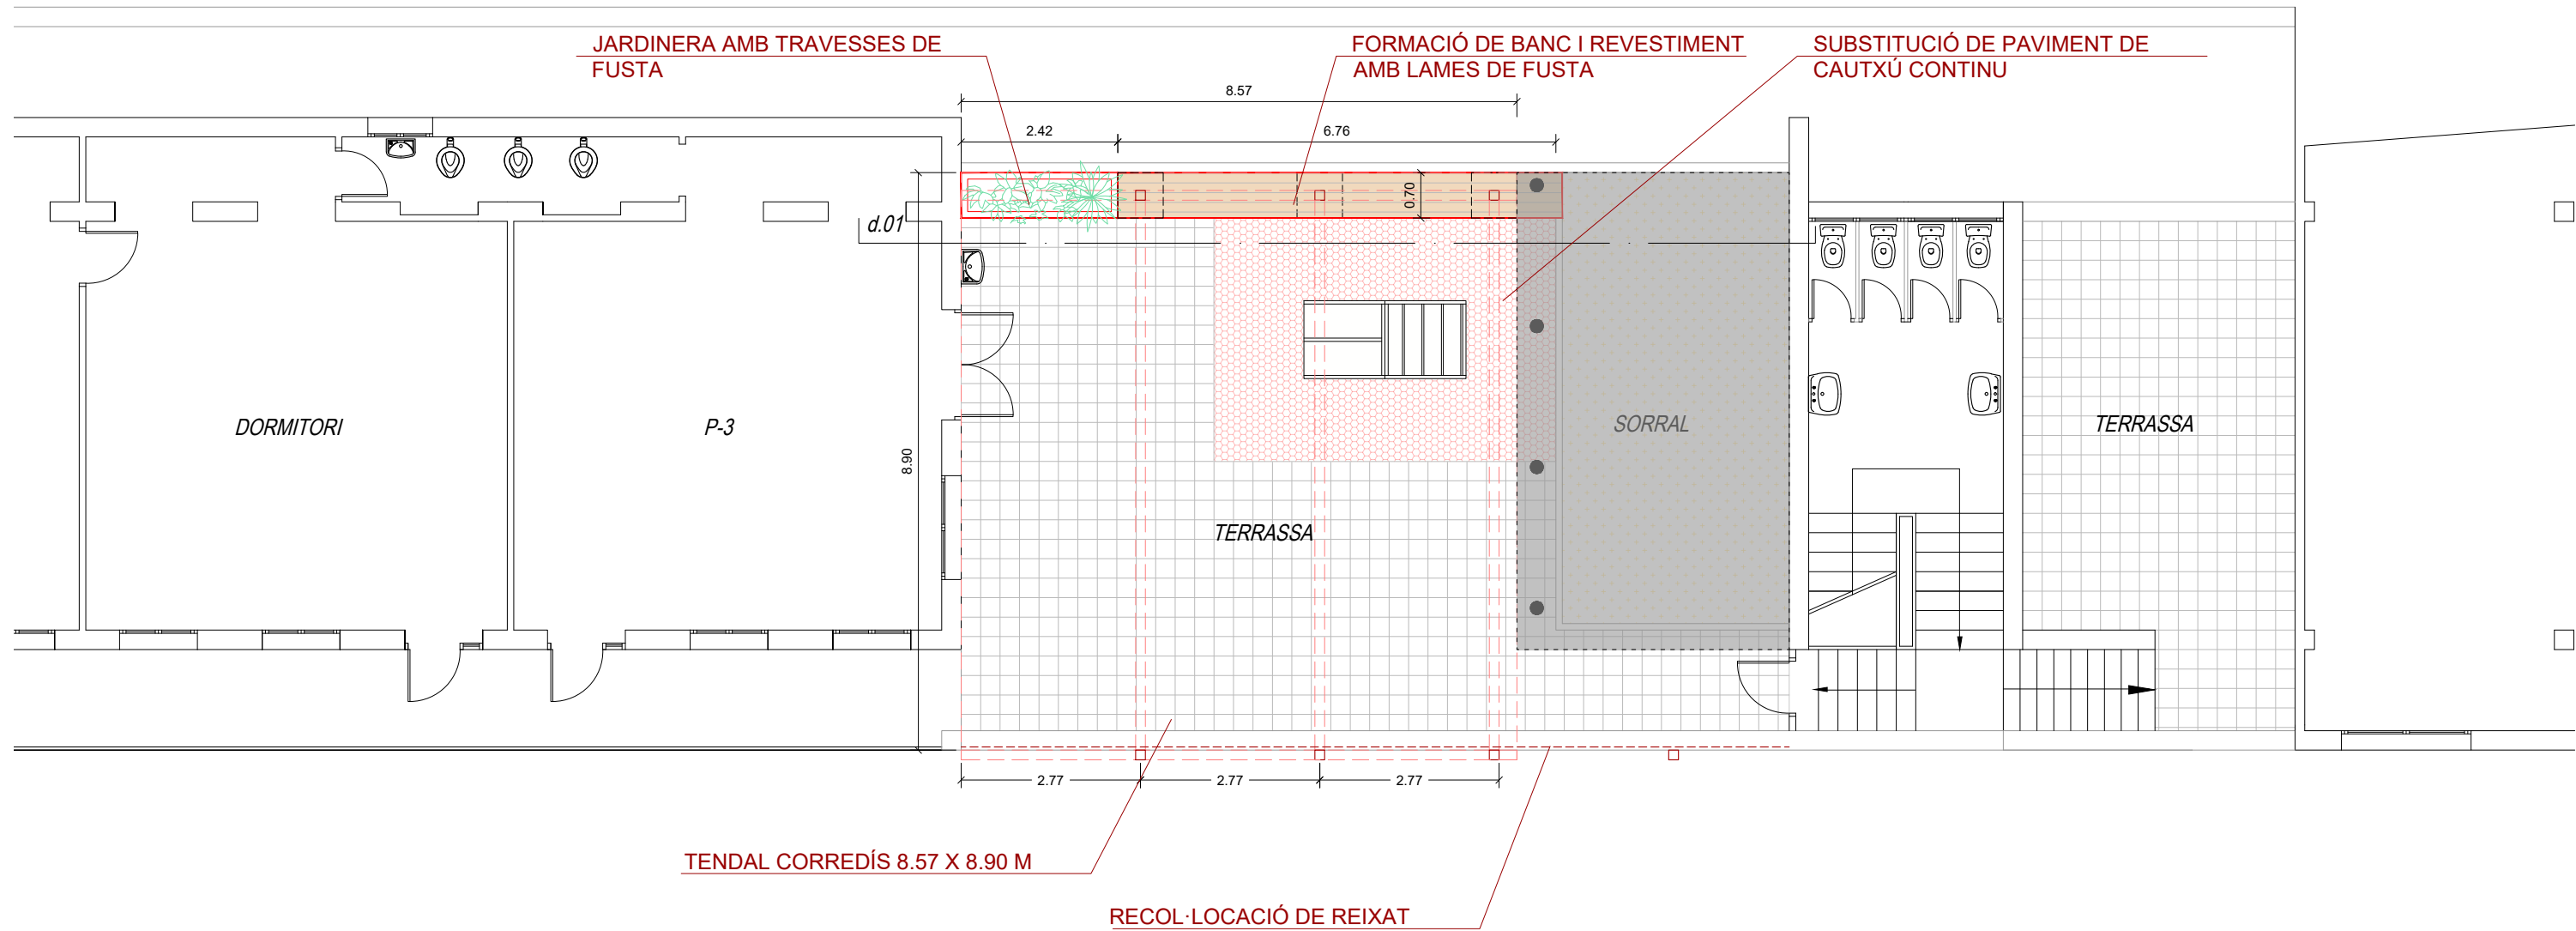

REDACTOR DEL PROJECTE:
Basterrechea-Tejada arquitectes

ACTUALITZACIÓ GEN - 2024
Revisat: Gener 2024 Dibuixat:

e Consorci d'Educació de Barcelona
Generalitat de Catalunya
Ajuntament de Barcelona

ESCOLA ESTEL-GUINARDÓ

Plànol:
Estat Actual - Pati infantil petit
Planta Primera

Escales: A-3: 1/100 A-1: 1/50
Adreça: C/ Telègraf, 58
Districte: HORTA - GUINARDÓ
Data: GENER- 2024

Direcció d'Equipaments Educatius

Plànol n.
P-03