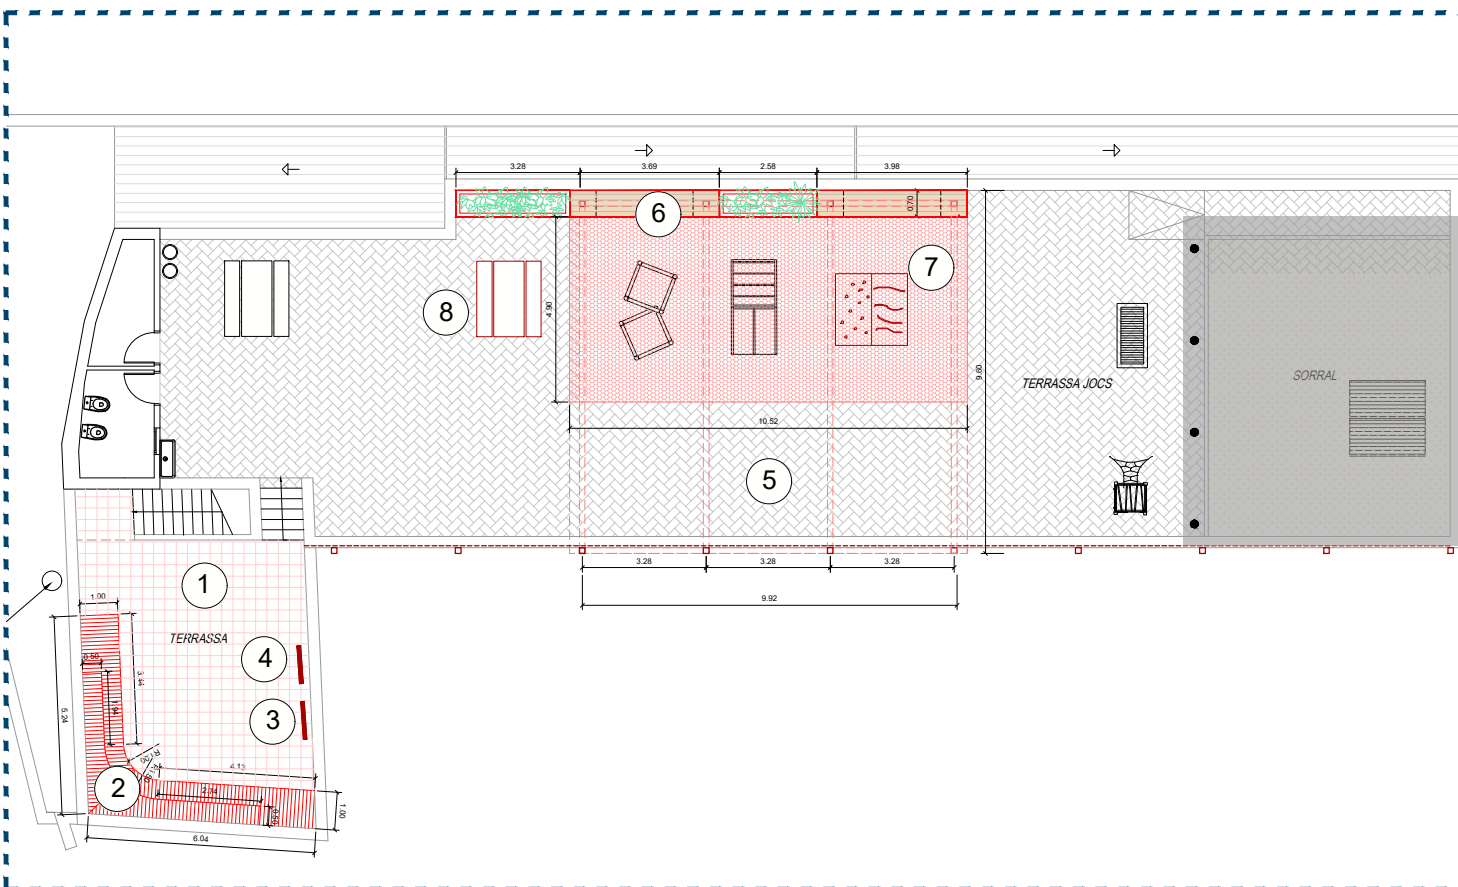

7_COL·LOCACIÓ DE CABANA DE FUSTA
AMB JOCS D'ESCALADA SOBRE NOU
PAVIMENT DE CAUTXÚ