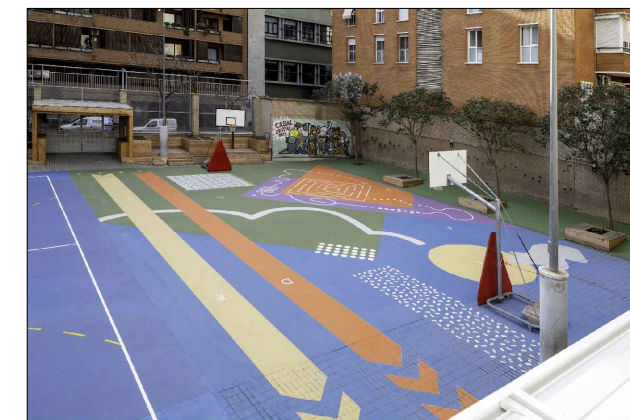

5_PISARRA PER EXTERIOR COL·LOCADA EN MUR

6_PLANTACIÓ D'ARBRAT PER CREAR OMBRA

7_ADAPTACIÓ DE ROCÒDROM I PAVIMENT DE CAUTXÚ

8_PINTAR LÍNIES DE PISTA MULTIESPORTIVA (VOLEI / BASQUET / FUTBOL SALA)

9_JOCS PINTATS AL TERRA

REDACTOR DEL PROJECTE:

Basterrechea-Tejada arquitectes

ACTUALITZACIÓ GEN - 2024

Revisat: Gener 2024

Dibuixat:

ESCOLA ESTEL-GUINARDÓ

Piànot: Proposta - Pista i Porxo
Descripció actuacions Planta Soterrani -2