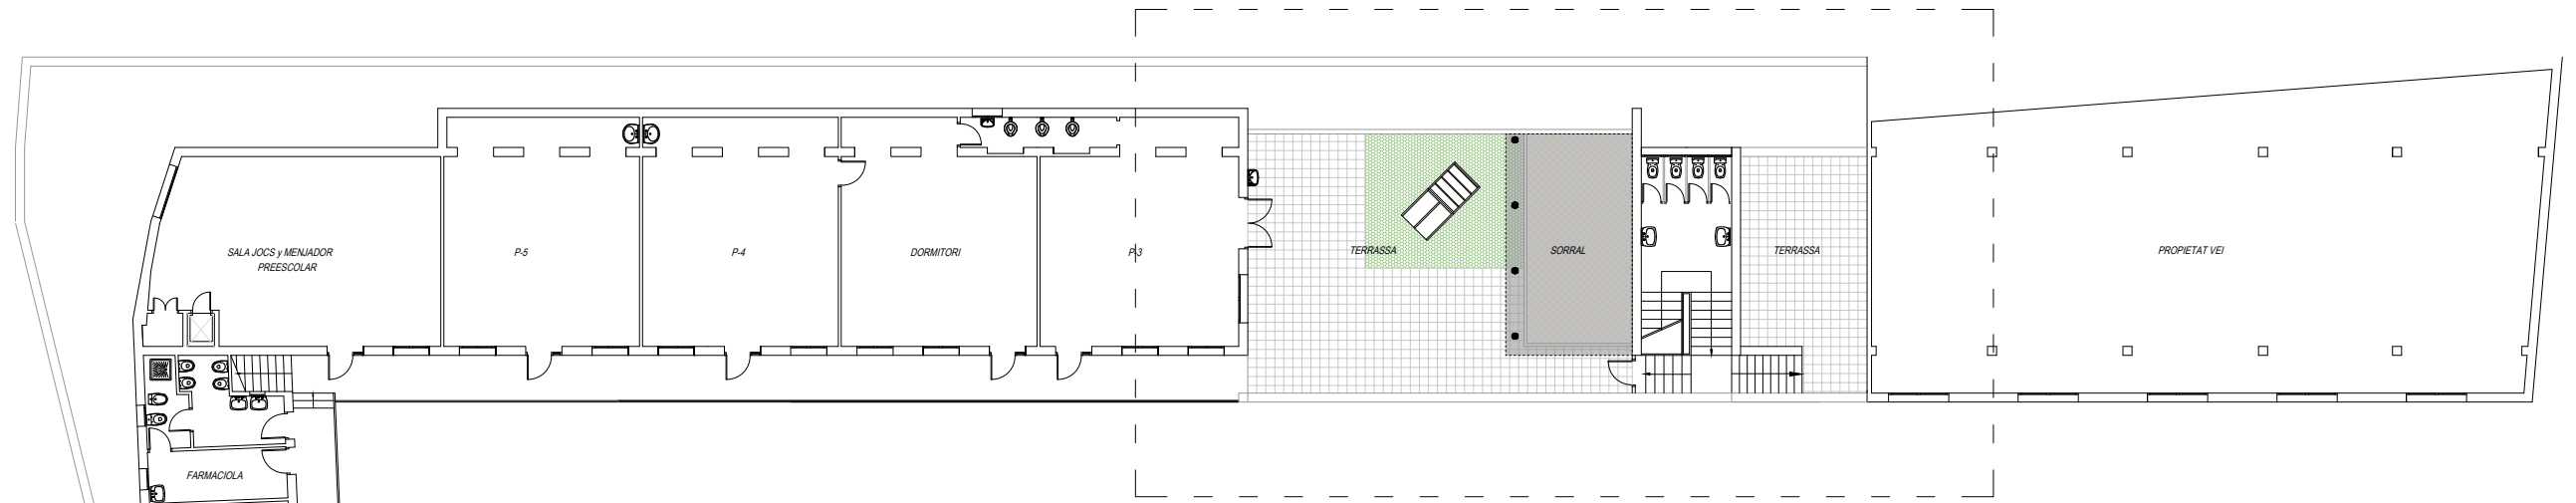

REDACTOR DEL PROJECTE:

Basterrechea-Tejada arquitectes

ACTUALITZACIÓ GEN - 2024

Revisat: Gener 2024

Dibuixat:

ESCOLA ESTEL-GUINARDÓ

Piànot: Estàt Actual - Planta Primera

Escales: A-3: 1/250 | 1/100
A-1: 1/125 | 1/50

Adreça: C/ Telègraf, 58
Districte: HORTA - GUINARDÓ
Data: GENER- 2024

Direcció d'Equipaments Educatius

Piànot n.
EA-04